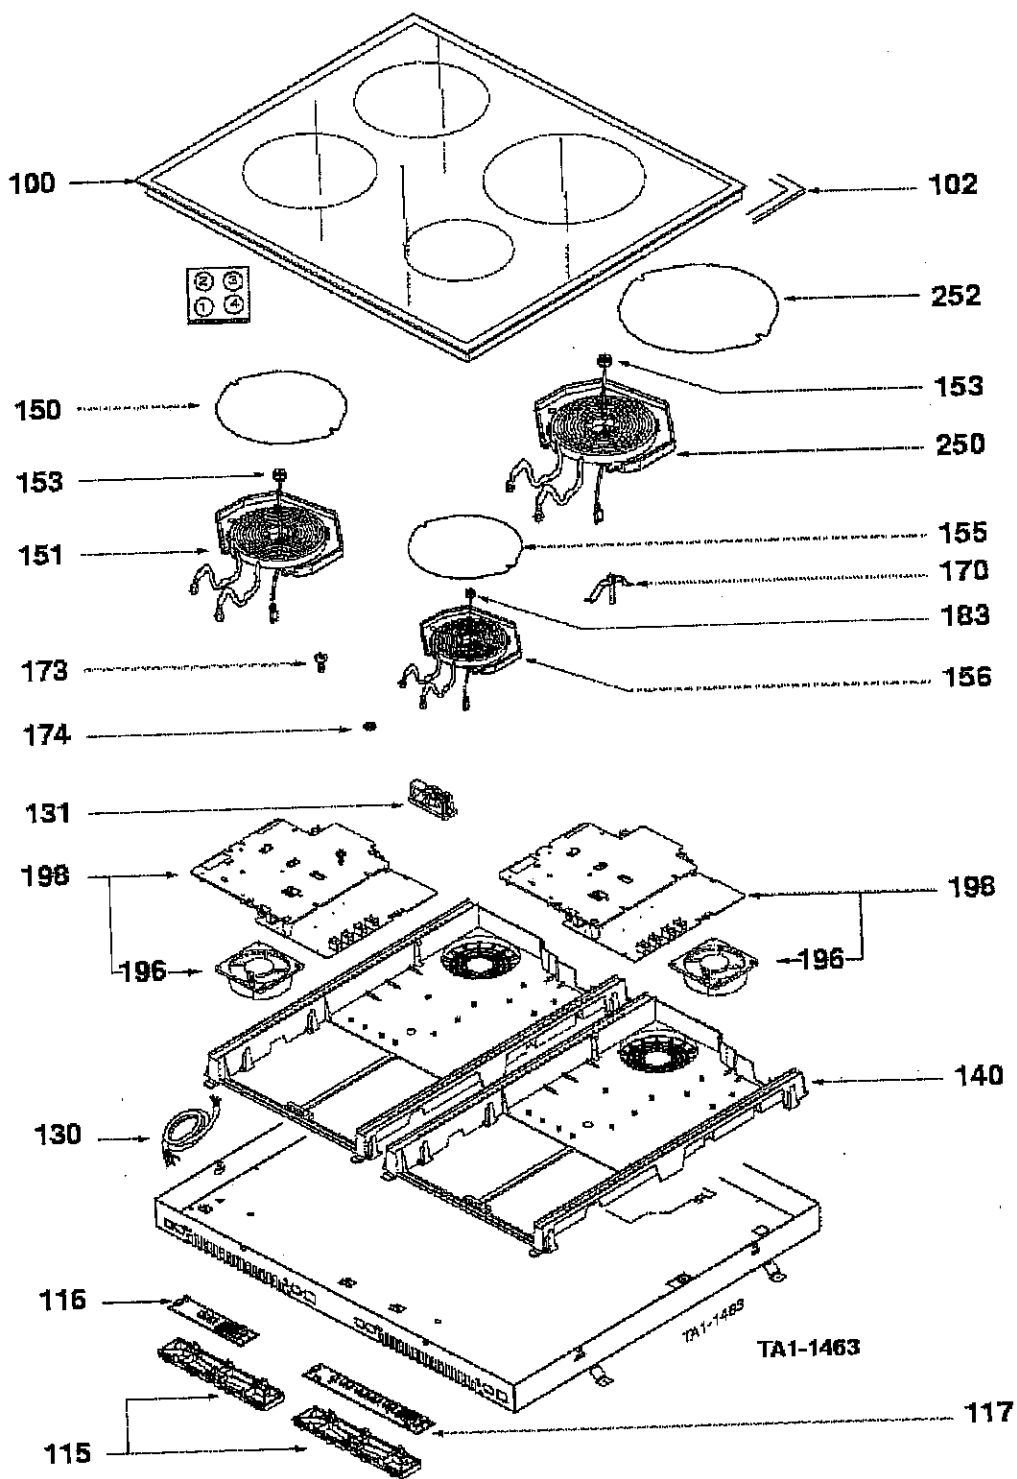

DTI705W
DTI705W2
J4DDDD211

De Dietrich

2 3
1 4

DTI705W
DTI705W2
J4DDDD211

De Dietrich 

2 3
1 4

REP.	REF. SAV	DESIGNATION	REP.	REF. SAV	DESIGNATION
0	76X5411	CLIPS CLIP CLIPS CLIP CLIPS	130	72X1262	CORDON SECTEUR CORD, MAINS NETZKABEL CORDONE RETE EL. CORDON SECTOR
0	87X6801	NOTICE D'UTILISATION FR-GB-P-E INSTRUCTIONS FOR USE FR-GB-P-E BEDIENUNGSANLEITUNG FR-GB-P-E LIBRETTO ISTRUZIONE FR-GB-P-E INSTRUCC. DE EMPLEO FR-GB-P-E	131	77X3776	PASSE FILS GROMMET DRAHTDURCHFÜHRUNG PASSA FILI PASAPANEL
0	87X6802	NOTICE D'UTILISATION D,DK,NL,I INSTRUCTIONS FOR USE D,DK,NL,I BEDIENUNGSANLEITUNG D,DK,NL,I LIBRETTO ISTRUZIONE D,DK,NL,I INSTRUCC. DE EMPLEO D,DK,NL,I	140	72X5763	SUPPORT EQUIPEMENT EQUIPMENT SUPPORT GERÄTE TRÄGER SUPPORTO EQUIPAGGIAM SOPORTE EQUIPO
100	72X9585	DESSUS VERRE UPPER PART ABDECKUNG PARTE SUP PARTE SUPERIORE	150	71X4404	DISQUE DISC SCHEIBE DISCO DISCO
102	74X3670	JOINT TABLE SEAL, TABLE TISCHDICHTUNG GIUNTO PIANO JUNTA MESA	151	71X3475	INDUCTEUR D:180 (1/2) INDUCTOR D:180 (1/2) INDUKTOR D:180 (1/2) INDUTTORE D:180 (1/2) INDUCTOR D:180 (1/2)
115	72X2667	SUPPORT CARTE AFFIC. PROG. CARD MOUNTING TRÄGER PROGRAMMKARTE SUPP. CARTA PROG. SOPORTE TARJETA PROG	153	72X5997	CAPTEUR TEMPERATURE 250MM-2P TEMPERATURE SENSOR 250MM-2P TEMPERATURFÜLER KOMP 250MM-2P SENSORE TEMPERATURA 250MM-2P CAPTOR TEMPERATURA 250MM-2P
116	72X7975	CARTE CLAVIER KEYBOARD CARD TASTEN_ELEKTRONIKEL TASTIERA CARTA TARJETA TECLADO	155	72X6006	DISQUE 160MM DISC 160MM SCHEIBE 160MM DISCO 160MM DISCO 160MM
117	72X7976	CARTE CLAVIER KEYBOARD CARD TASTEN_ELEKTRONIKEL TASTIERA CARTA TARJETA TECLADO	156	71X3472	INDUCTEUR D:160 (4) INDUCTOR D:160 (4) INDUKTOR D:160 (4) INDUTTORE D:160 (4) INDUCTOR D:160 (4)