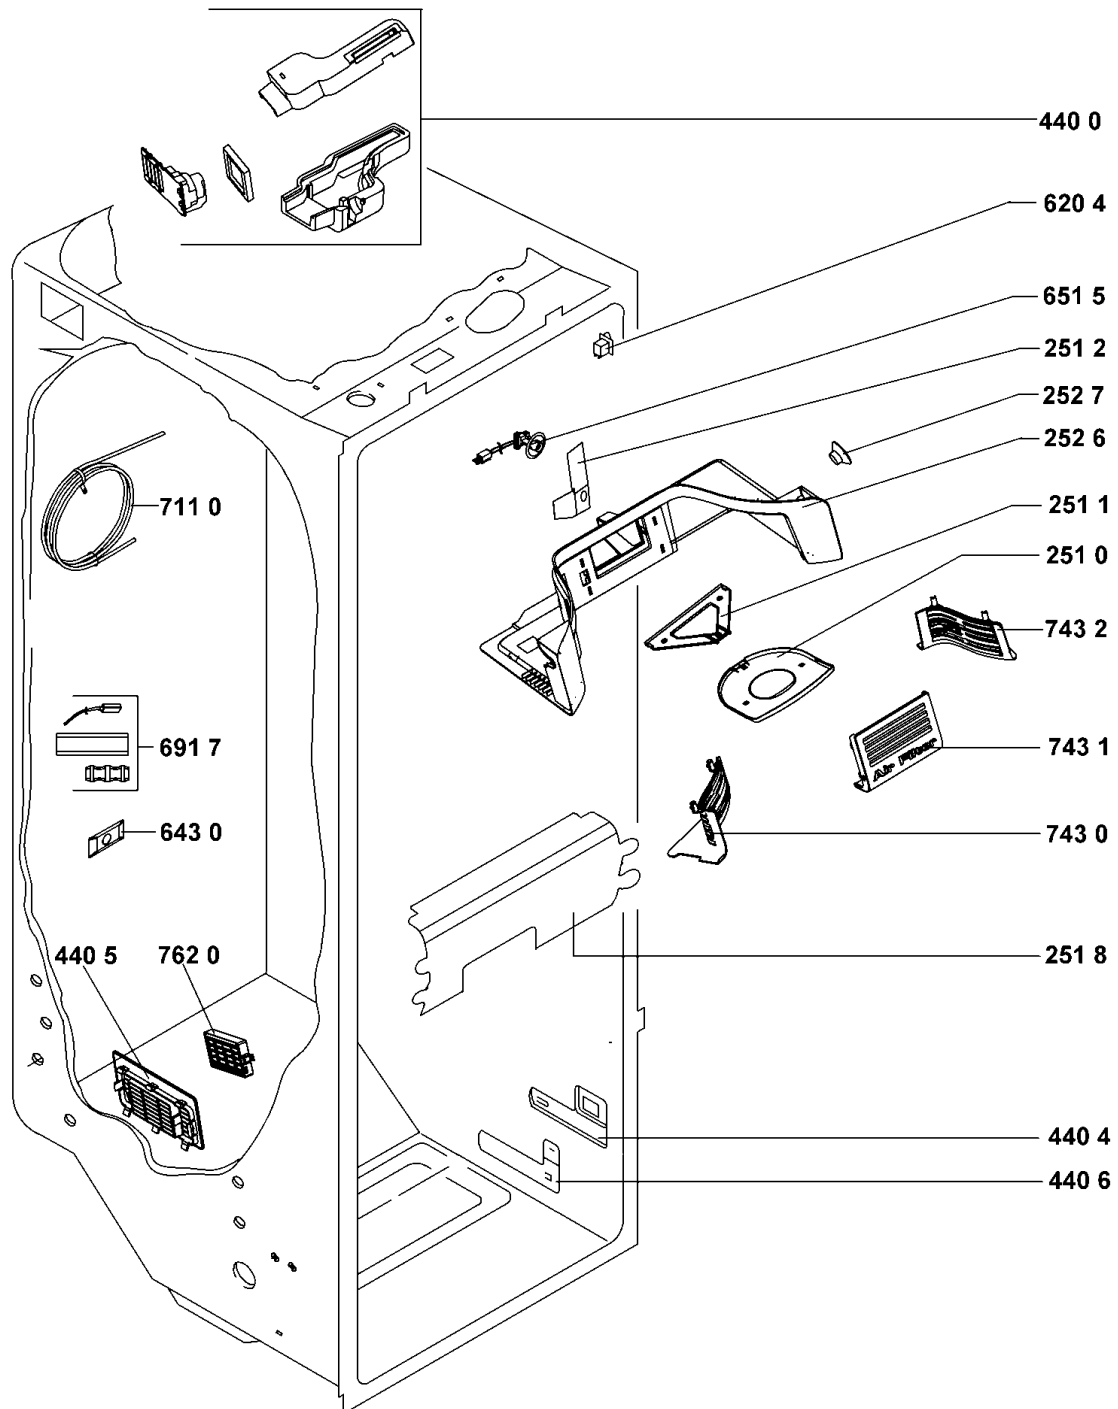

VUE ECLATEE

4000 103 99938

VUE ECLATEE

4000 104 00215

VUE ECLATEE

4000 104 00175

VUE ECLATEE

0000 001 71127

VUE ECLATEE

(CASSETTI FRIGO)
REFRIGERATOR SHELF PARTS

0000 001 71098

VUE ECLATEE

4000 104 00133

VUE ECLATEE

0000 001 71179

VUE ECLATEE

AIR FLOW PARTS

0000 001 70998 N

VUE ECLATEE

0000 001 71118

VUE ECLATEE

4000 103 99953

VUE ECLATEE

0000 00171119