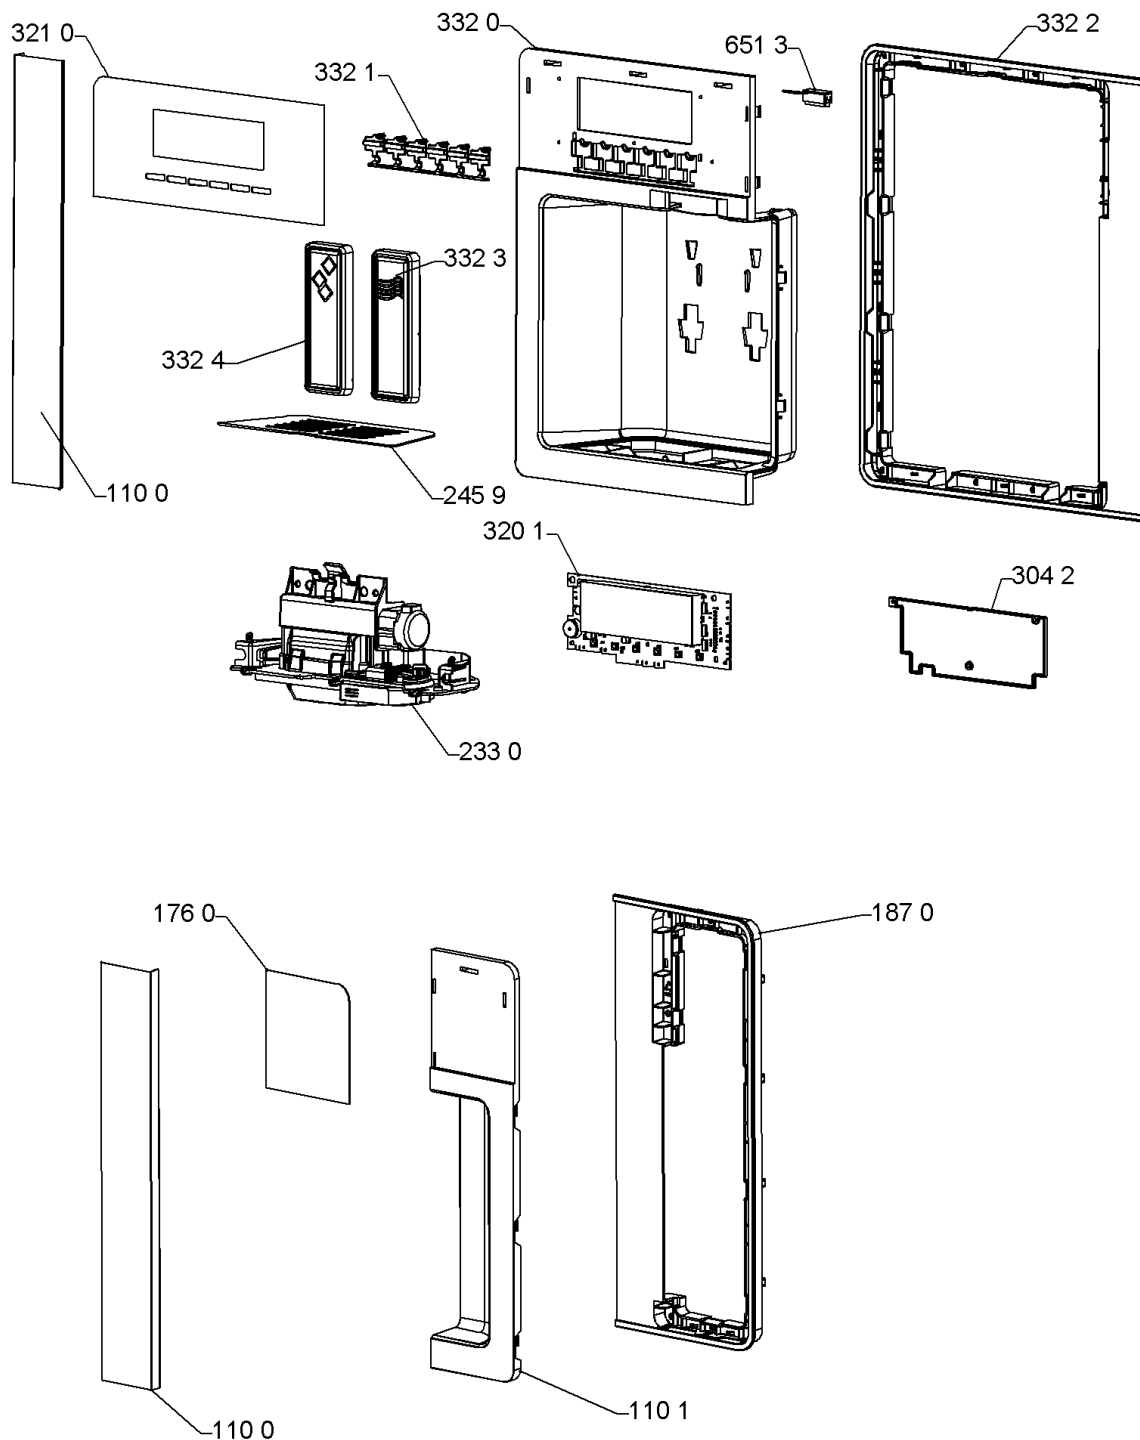

VUE ECLATEE

(CASSETTI FRIGO)
REFRIGERATOR SHELF PARTS

0000 001 71098

VUE ECLATEE

4000 104 00133

VUE ECLATEE

0000 001 71179

VUE ECLATEE

AIR FLOW PARTS

0000 001 70998 N

VUE ECLATEE

0000 001 71118

VUE ECLATEE

4000 103 99953

VUE ECLATEE

0000 00171119