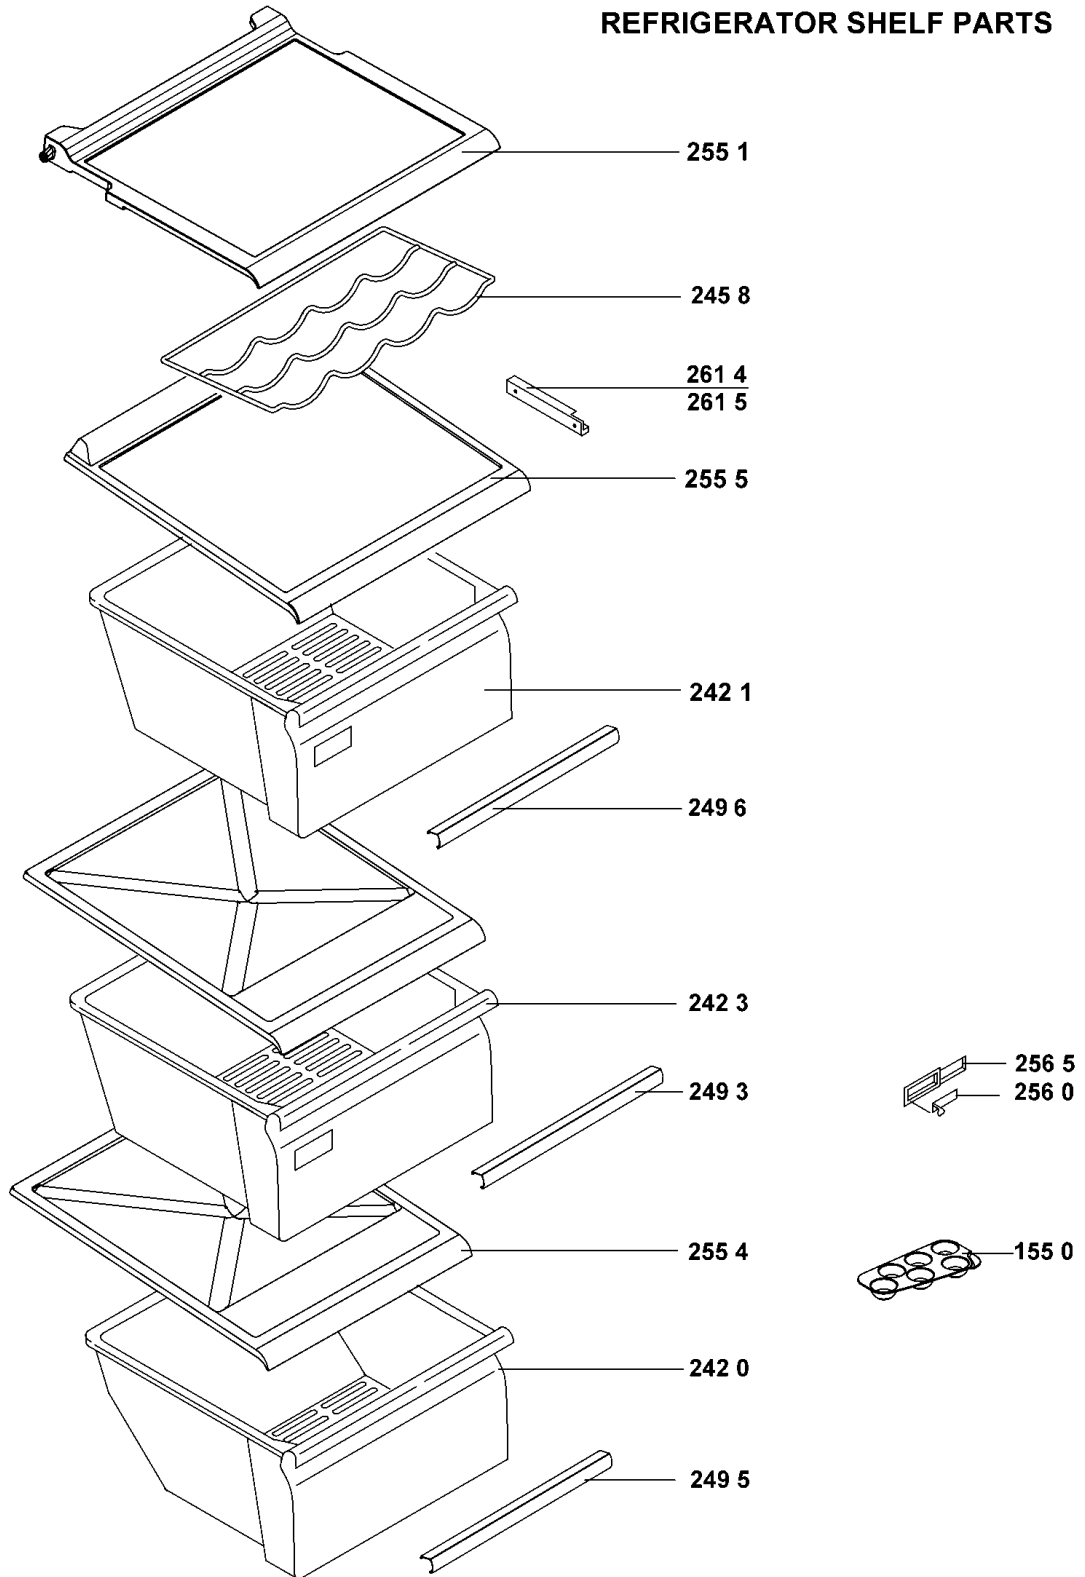

VUE ECLATEE

4000 103 99938

VUE ECLATEE

4000 104 00215

VUE ECLATEE

4000 104 00175

VUE ECLATEE

0000 001 71127

VUE ECLATEE

(CASSETTI FRIGO)
REFRIGERATOR SHELF PARTS

0000 001 71098

VUE ECLATEE

4000 104 00133

VUE ECLATEE

0000 001 71179

VUE ECLATEE

AIR FLOW PARTS

0000 001 70998 N

VUE ECLATEE

0000 001 71118

VUE ECLATEE

4000 103 99953

VUE ECLATEE

0000 00171119