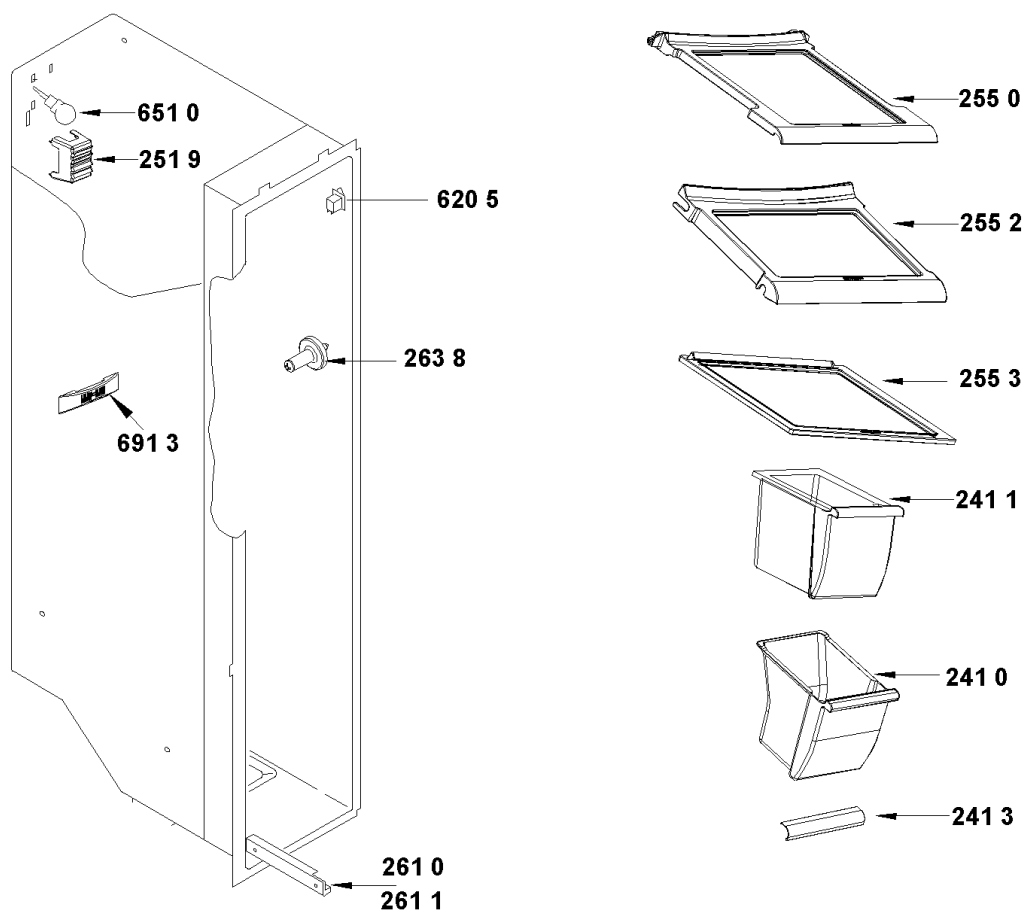

VUE ECLATEE

4000 103 99938

VUE ECLATEE

4000 104 00215

VUE ECLATEE

4000 104 00175

VUE ECLATEE

0000 001 71127

VUE ECLATEE

(CASSETTI FRIGO)
REFRIGERATOR SHELF PARTS

0000 001 71098

VUE ECLATEE

4000 104 00133

VUE ECLATEE

0000 001 71179

VUE ECLATEE

AIR FLOW PARTS

0000 001 70998 N

VUE ECLATEE

0000 001 71118

VUE ECLATEE

4000 103 99953

VUE ECLATEE

0000 00171119