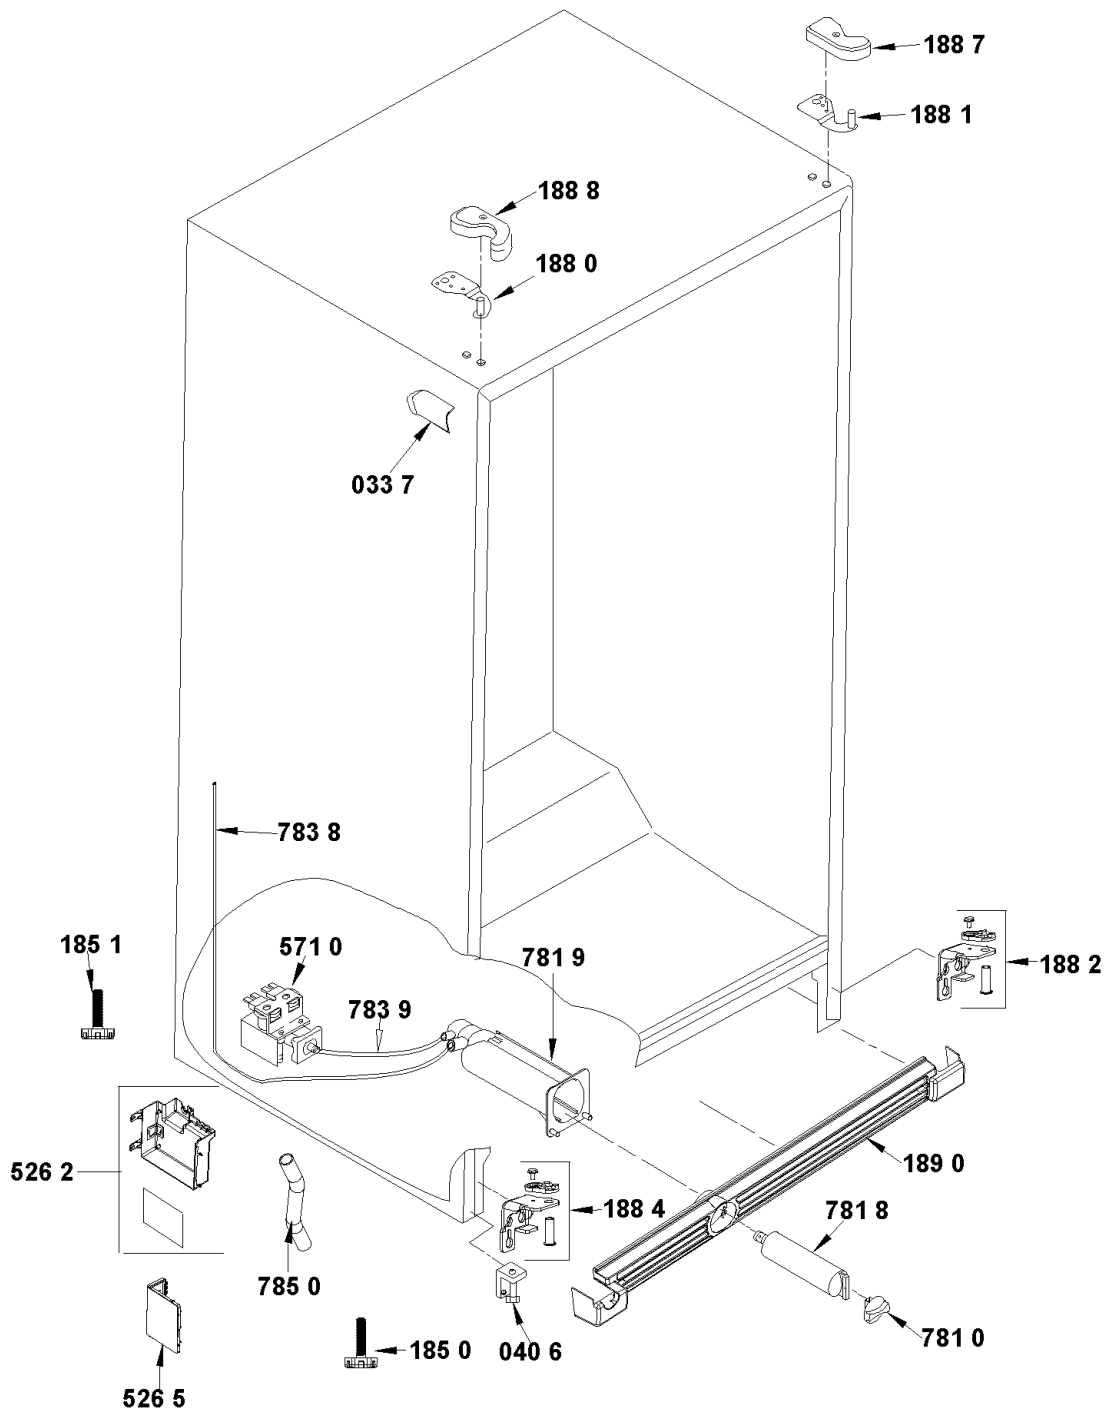

VUE ECLATEE

4000 103 99938

VUE ECLATEE

4000 104 00215

VUE ECLATEE

4000 104 00175

VUE ECLATEE

0000 001 71127

VUE ECLATEE

(CASSETTI FRIGO)
REFRIGERATOR SHELF PARTS

0000 001 71098

VUE ECLATEE

4000 104 00133

VUE ECLATEE

0000 001 71179

VUE ECLATEE

AIR FLOW PARTS

0000 001 70998 N

VUE ECLATEE

0000 001 71118

VUE ECLATEE

4000 103 99953

VUE ECLATEE

0000 00171119