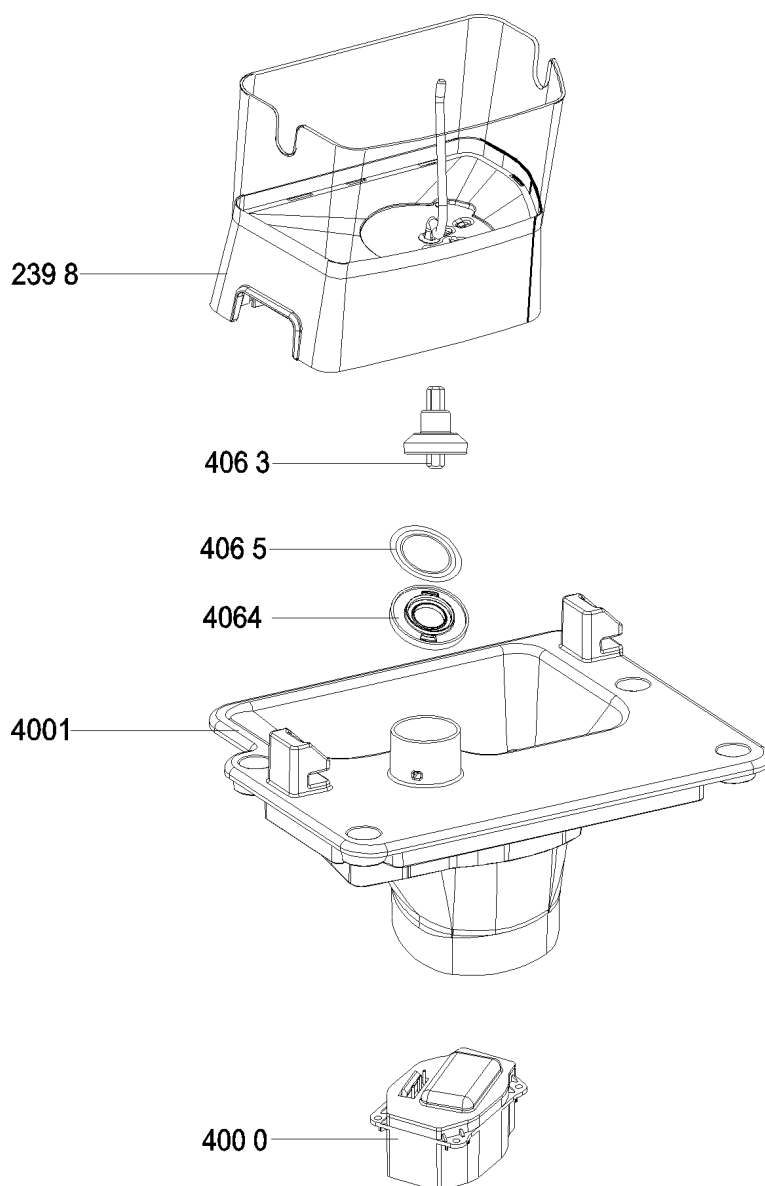

VUE ECLATEE

(CASSETTI FRIGO)
REFRIGERATOR SHELF PARTS

0000 001 71098

VUE ECLATEE

4000 104 00133

VUE ECLATEE

0000 001 71179

VUE ECLATEE

AIR FLOW PARTS

0000 001 70998 N

VUE ECLATEE

0000 001 71118

VUE ECLATEE

4000 103 99953

VUE ECLATEE

0000 00171119