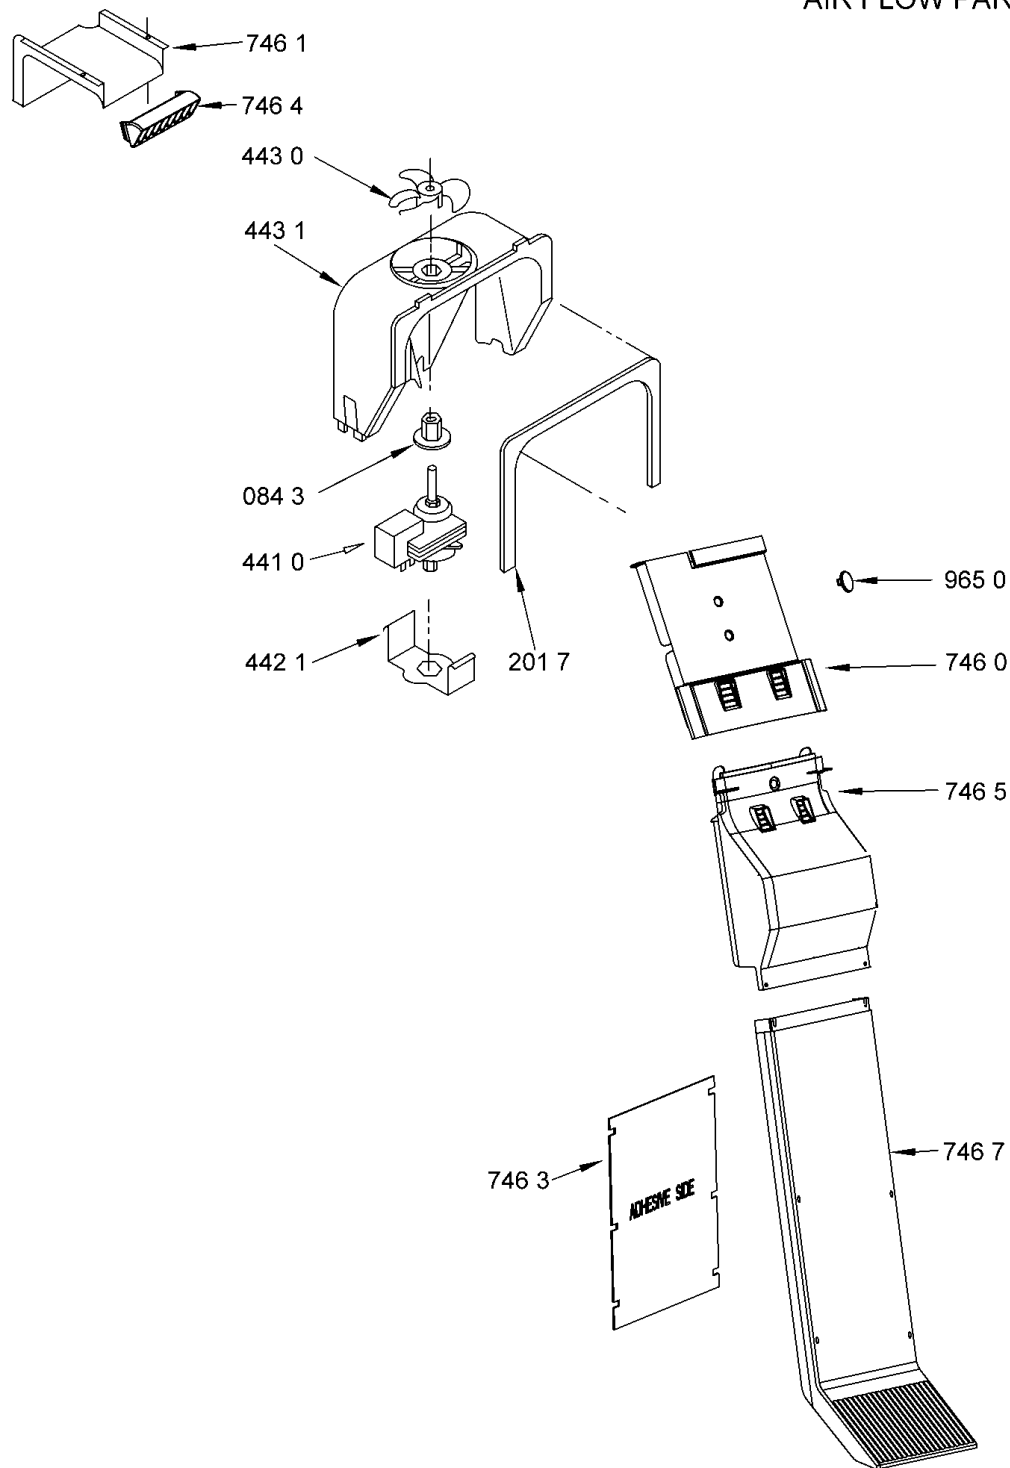

VUE ECLATEE

(CASSETTI FRIGO)
REFRIGERATOR SHELF PARTS

0000 001 71098

VUE ECLATEE

4000 104 00133

VUE ECLATEE

0000 001 71179

VUE ECLATEE

AIR FLOW PARTS

0000 001 70998 N

VUE ECLATEE

0000 001 71118

VUE ECLATEE

4000 103 99953

VUE ECLATEE

0000 00171119