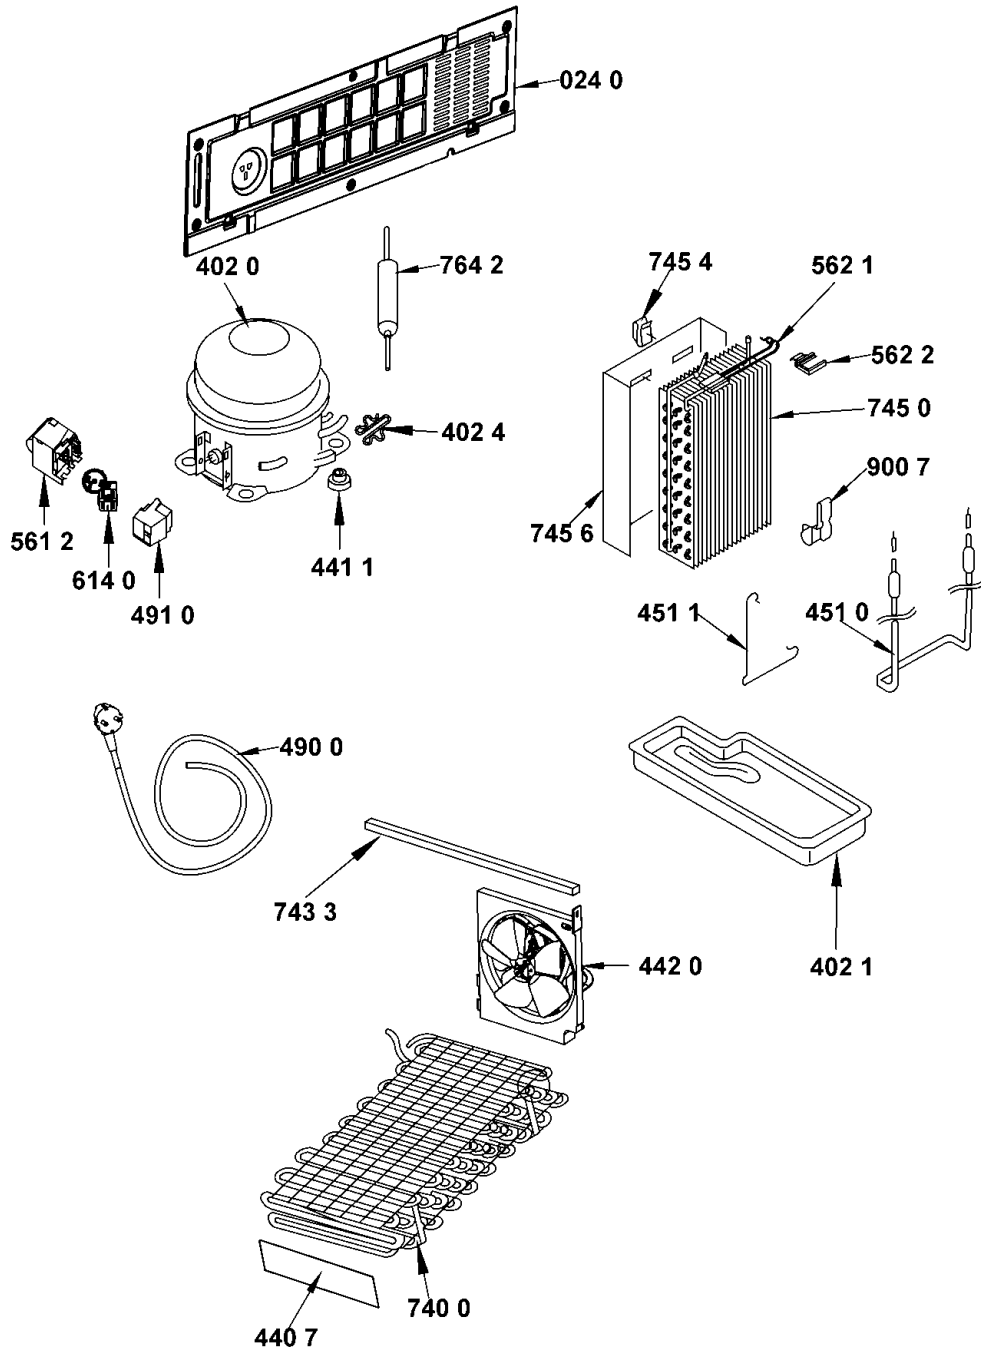

VUE ECLATEE

(CASSETTI FRIGO)
REFRIGERATOR SHELF PARTS

0000 001 71098

VUE ECLATEE

4000 104 00133

VUE ECLATEE

0000 001 71179

VUE ECLATEE

AIR FLOW PARTS

0000 001 70998 N

VUE ECLATEE

0000 001 71118

VUE ECLATEE

4000 103 99953

VUE ECLATEE

0000 00171119