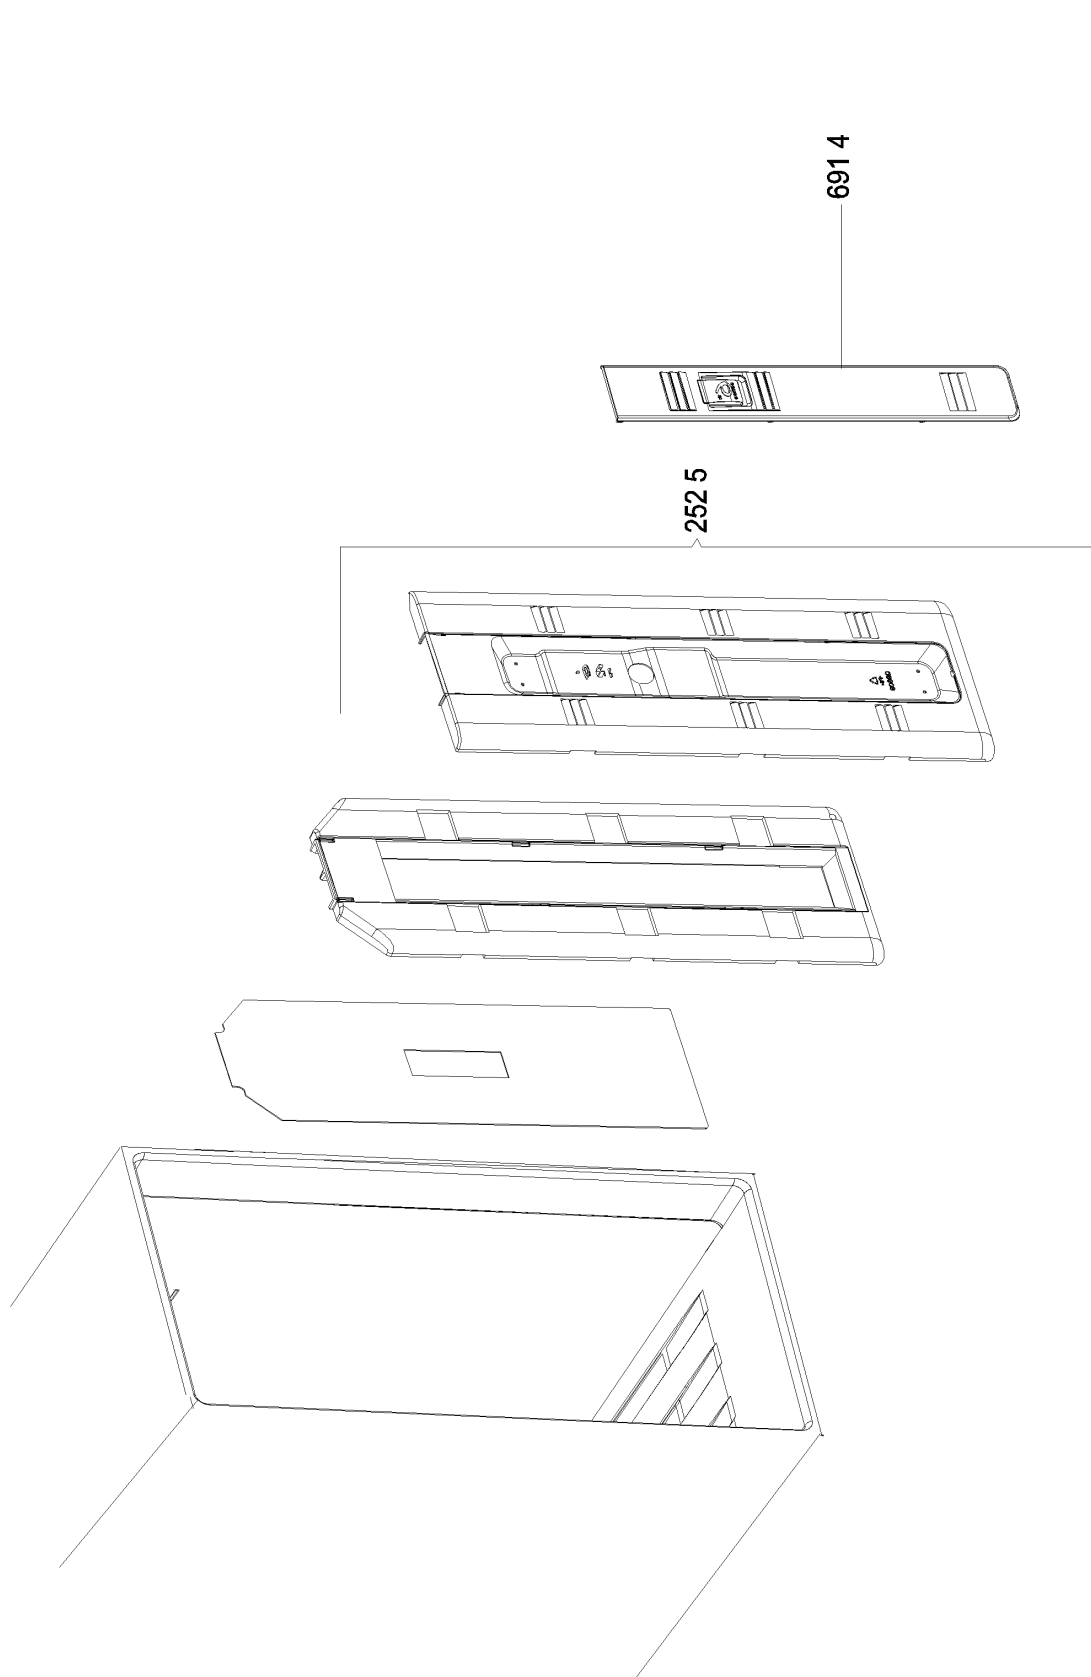

VUE ECLATEE

(CASSETTI FRIGO)
REFRIGERATOR SHELF PARTS

0000 001 71098

VUE ECLATEE

4000 104 00133

VUE ECLATEE

0000 001 71179

VUE ECLATEE

AIR FLOW PARTS

0000 001 70998 N

VUE ECLATEE

0000 001 71118

VUE ECLATEE

4000 103 99953

VUE ECLATEE

0000 00171119