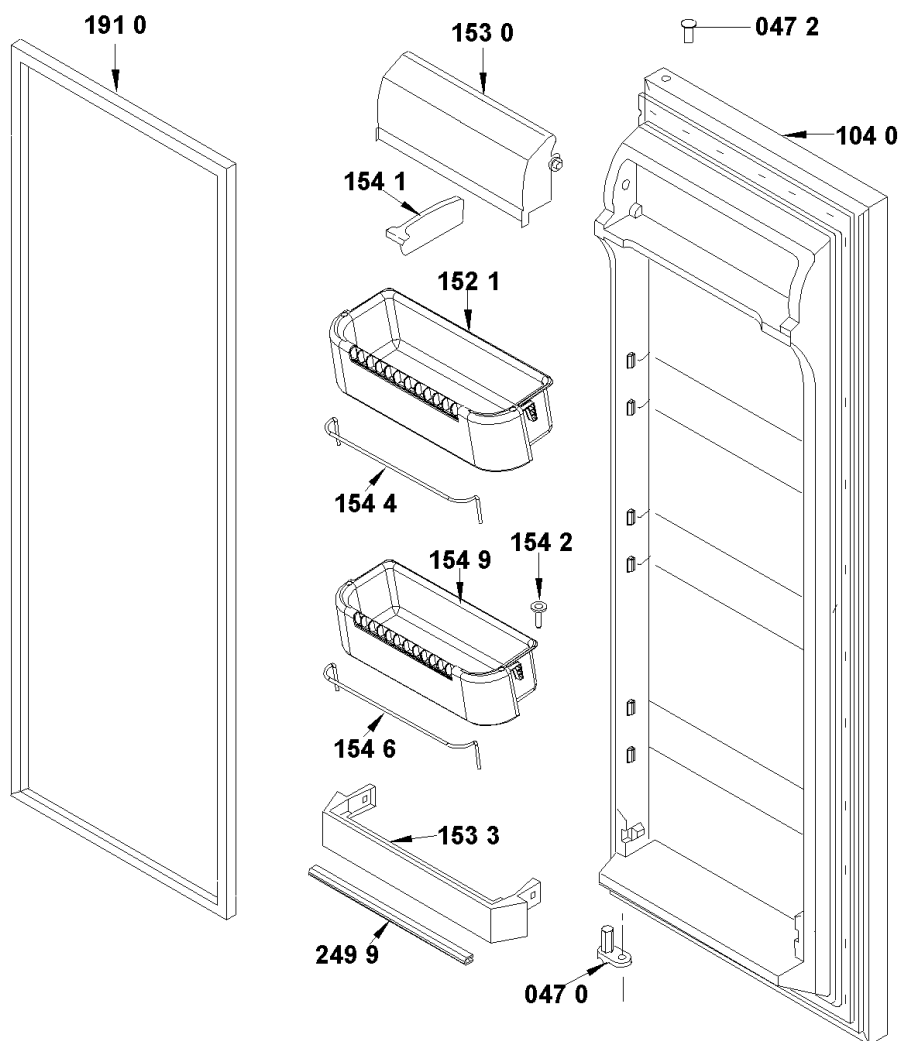

VUE ECLATEE

4000 103 99938

VUE ECLATEE

4000 104 00215

VUE ECLATEE

4000 104 00175

VUE ECLATEE

0000 001 71127

VUE ECLATEE

(CASSETTI FRIGO)
REFRIGERATOR SHELF PARTS

0000 001 71098

VUE ECLATEE

4000 104 00133

VUE ECLATEE

0000 001 71179

VUE ECLATEE

AIR FLOW PARTS

0000 001 70998 N

VUE ECLATEE

0000 001 71118

VUE ECLATEE

4000 103 99953

VUE ECLATEE

0000 00171119