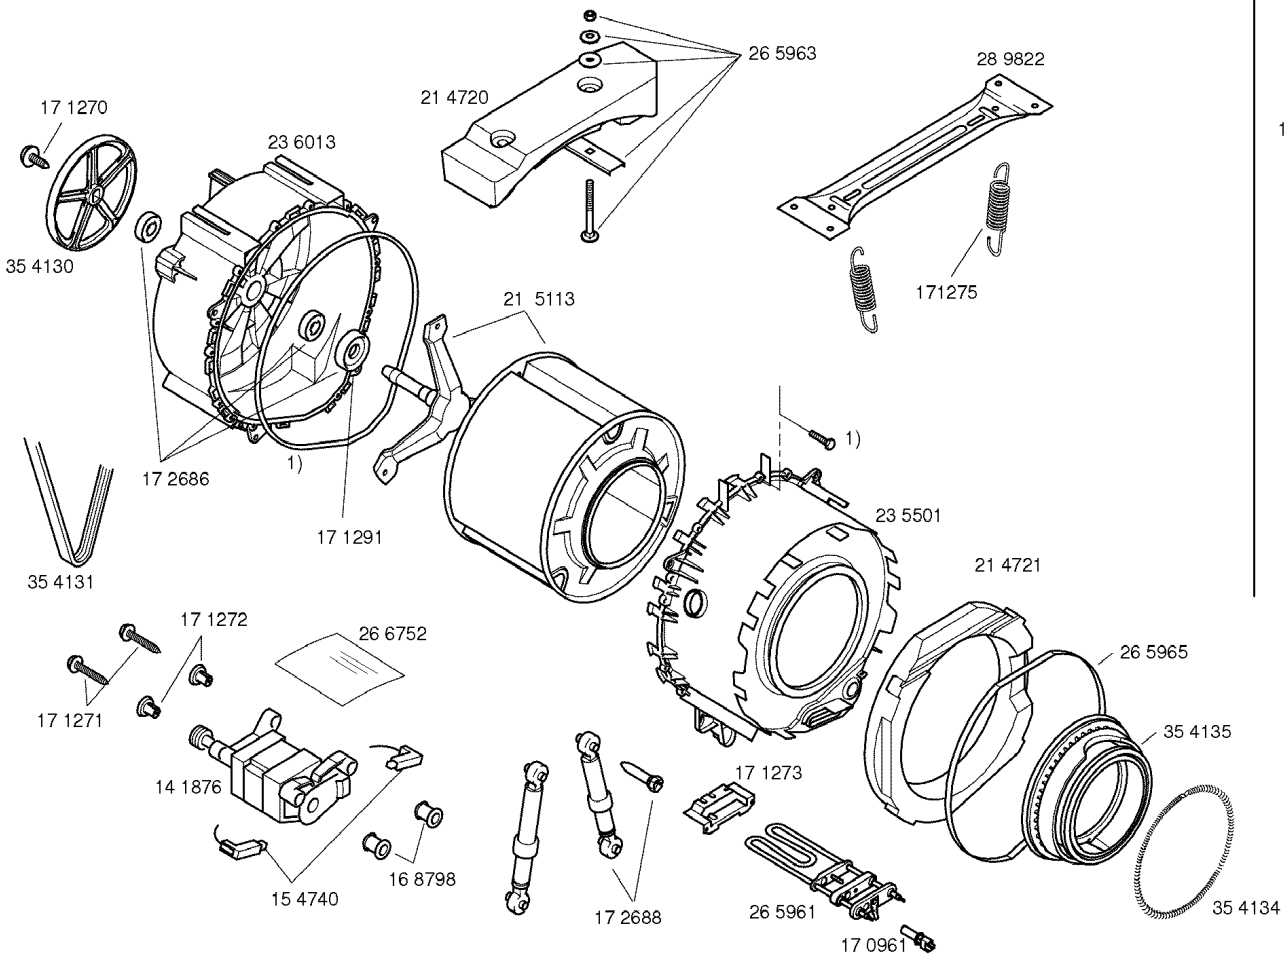

Gebrauchs-/
Aufstellenweisung
52 7282
(fr)

Programmtabelle
52 7283
(fr)

1) 35 5917
(fr)

1) 26 5964

Pos.	Référence	Désignation
0100	527282	NOTICE D'UTILISATION/INSTALLATIO
0102	527283	TABLEAU DES PROGRAMMES
0104	171253	CABLE DE RACCORDEMENT
0106	171254	CONDENSATEUR D'ANTIPARASITAGE
0108	172694	FAISCEAU DE CABLAGE
0108	172695	FAISCEAU DE CABLAGE
0108	172696	FAISCEAU DE CABLAGE
0110	268118	MODULE DE COMMANDE
0112	355917	BANDEAU DE COMMANDE
0114	172697	RACCORD
0116	172705	BOUTON DE PROGRAMMATEUR
0122	267682	POIGNÉE
0200	168813	JEU DE FIXATION
0202	168814	ECARTEUR
0204	165362	CACHE
0206	095209	SUPPORT
0208	285435	BOITIER-PARTIE ARRIERE
0210	235848	BOITIER
0212	067332	PIED
0214	215097	COUVERCLE
0216	167581	SUPPORT
0220	359757	BANDEAU DE SOCLE
0222	265956	BANDEAU DE SOCLE
0224	171256	VERROUILLAGE ELECTRIQUE
0226	167587	SUPPORT
0228	029854	SUPPORT
0230	216550	BOITIER-PARTIE AVANT
0232	171264	DOUILLE
0234	171269	CHARNIÈRE-HUBLLOT
0236	354126	BAGUE DE SUPPORT
0238	354127	BAGUE
0240	354128	HUBLLOT
0242	354129	CADRE-HUBLLOT
0244	266750	POIGNÉE
0246	171255	AXE
0247	171278	FERMETURE
0248	080451	JEU DE FIXATION
0250	176350	OUTIL AUXILIAIRE
0252	358931	GLISSIÈRE
0254	358923	GLISSIÈRE
0300	289822	TRAVERSE
0302	171275	RESSORT DE CUVE
0304	265963	VIS
0306	214720	POIDS
0308	171270	VIS
0310	354130	POULIE
0312	354131	COURROIE DE TRANSMISSION
0314	236013	CUVE
0315	172686	JEU DE SUPPORT
0316	265964	JOINT
0317	171291	BAGUE A LEVRES AVEC RESSORT
0322	215113	TAMBOUR
0324	235501	CUVE
0326	214721	POIDS
0328	265965	BANDE
0330	354135	MANCHETTE-HUBLLOT
0332	354134	BAGUE DE SUPPORT
0334	171273	SUPPORT
0336	265961	RESISTANCE
0338	170961	SONDE CTN
0340	172688	AMORTISSEUR
0342	171271	VIS
0344	171272	PIECE DE FIXATION
0346	168798	SUPPORT
0348	141876	MOTEUR
0350	154740	BALAI DE CHARBON
0350	173028	BALAI DE CHARBON
0351	266752	CACHE
0400	353924	TUYAU D'ARRIVEE
0400	353925	TUYAU D'ARRIVEE