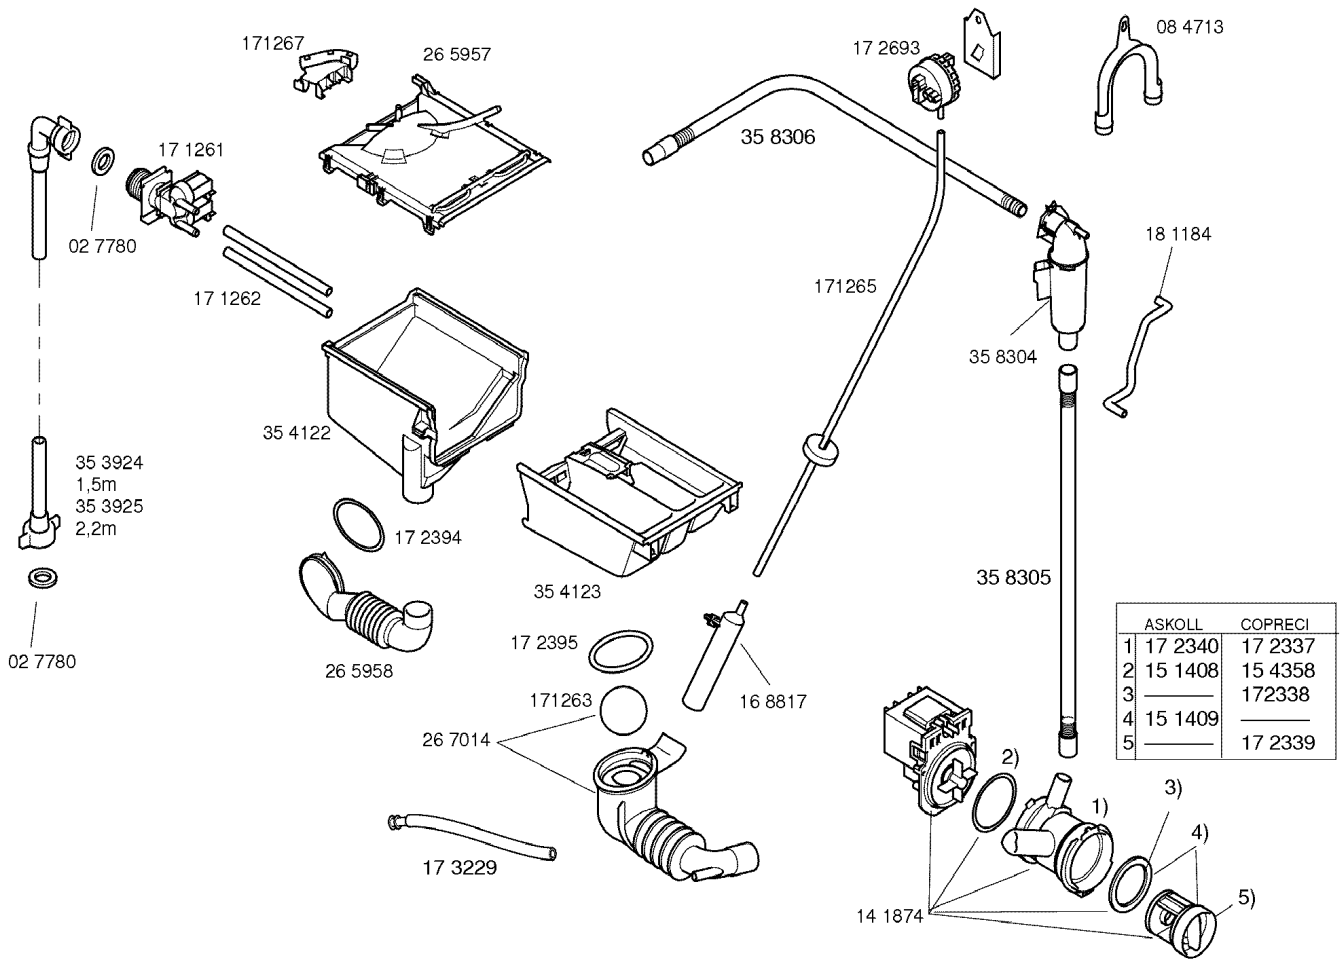

Gebrauchs-/
Aufstellenweisung
52 7282
(fr)

Programmtabelle
52 7283
(fr)

1) 35 5917
(fr)

1) 26 5964

Pos.	Référence	Désignation
0100	527282	NOTICE D'UTILISATION/INSTALLATIO
0102	527283	TABLEAU DES PROGRAMMES
0104	171253	CABLE DE RACCORDEMENT
0106	171254	CONDENSATEUR D'ANTIPARASITAGE
0108	172694	FAISCEAU DE CABLAGE
0108	172695	FAISCEAU DE CABLAGE
0108	172696	FAISCEAU DE CABLAGE
0110	268118	MODULE DE COMMANDE
0112	355917	BANDEAU DE COMMANDE
0114	172697	RACCORD
0116	172705	BOUTON DE PROGRAMMATEUR
0122	267682	POIGNÉE
0200	168813	JEU DE FIXATION
0202	168814	ECARTEUR
0204	165362	CACHE
0206	095209	SUPPORT
0208	285435	BOITIER-PARTIE ARRIERE
0210	235848	BOITIER
0212	067332	PIED
0214	215097	COUVERCLE
0216	167581	SUPPORT
0220	359757	BANDEAU DE SOCLE
0222	265956	BANDEAU DE SOCLE
0224	171256	VERROUILLAGE ELECTRIQUE
0226	167587	SUPPORT
0228	029854	SUPPORT
0230	216550	BOITIER-PARTIE AVANT
0232	171264	DOUILLE
0234	171269	CHARNIÈRE-HUBLLOT
0236	354126	BAGUE DE SUPPORT
0238	354127	BAGUE
0240	354128	HUBLLOT
0242	354129	CADRE-HUBLLOT
0244	266750	POIGNÉE
0246	171255	AXE
0247	171278	FERMETURE
0248	080451	JEU DE FIXATION
0250	176350	OUTIL AUXILIAIRE
0252	358931	GLISSIÈRE
0254	358923	GLISSIÈRE
0300	289822	TRAVERSE
0302	171275	RESSORT DE CUVE
0304	265963	VIS
0306	214720	POIDS
0308	171270	VIS
0310	354130	POULIE
0312	354131	COURROIE DE TRANSMISSION
0314	236013	CUVE
0315	172686	JEU DE SUPPORT
0316	265964	JOINT
0317	171291	BAGUE A LEVRES AVEC RESSORT
0322	215113	TAMBOUR
0324	235501	CUVE
0326	214721	POIDS
0328	265965	BANDE
0330	354135	MANCHETTE-HUBLLOT
0332	354134	BAGUE DE SUPPORT
0334	171273	SUPPORT
0336	265961	RESISTANCE
0338	170961	SONDE CTN
0340	172688	AMORTISSEUR
0342	171271	VIS
0344	171272	PIECE DE FIXATION
0346	168798	SUPPORT
0348	141876	MOTEUR
0350	154740	BALAI DE CHARBON
0350	173028	BALAI DE CHARBON
0351	266752	CACHE
0400	353924	TUYAU D'ARRIVEE
0400	353925	TUYAU D'ARRIVEE