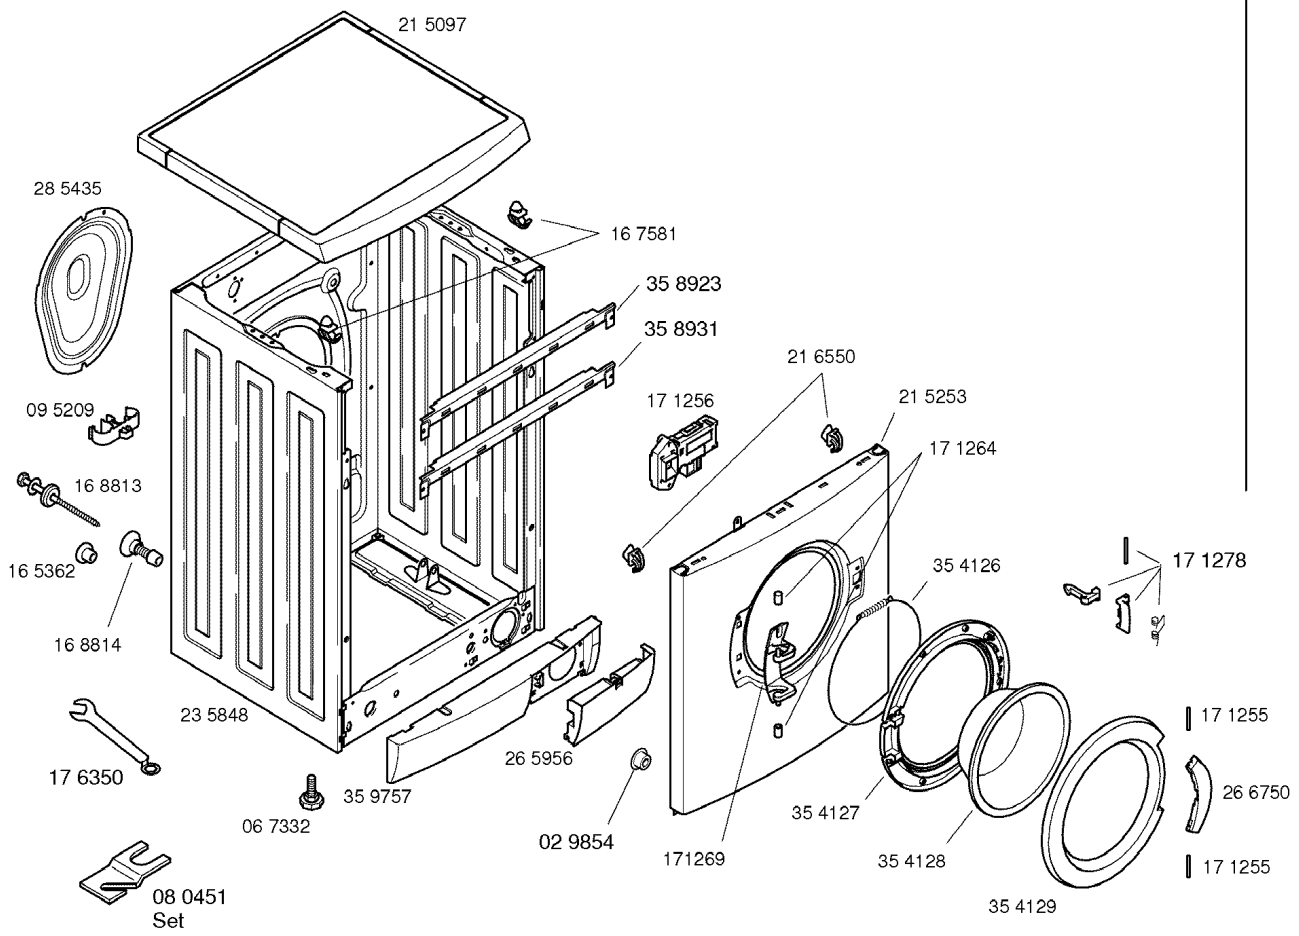

Gebrauchs-/
Aufstellenweisung
52 7282
(fr)

Programmtabelle
52 7283
(fr)

1) 35 5917
(fr)

1) 26 5964

Pos.	Référence	Désignation
0100	527282	NOTICE D'UTILISATION/INSTALLATIO
0102	527283	TABLEAU DES PROGRAMMES
0104	171253	CABLE DE RACCORDEMENT
0106	171254	CONDENSATEUR D'ANTIPARASITAGE
0108	172694	FAISCEAU DE CABLAGE
0108	172695	FAISCEAU DE CABLAGE
0108	172696	FAISCEAU DE CABLAGE
0110	268118	MODULE DE COMMANDE
0112	355917	BANDEAU DE COMMANDE
0114	172697	RACCORD
0116	172705	BOUTON DE PROGRAMMATEUR
0122	267682	POIGNÉE
0200	168813	JEU DE FIXATION
0202	168814	ECARTEUR
0204	165362	CACHE
0206	095209	SUPPORT
0208	285435	BOITIER-PARTIE ARRIERE
0210	235848	BOITIER
0212	067332	PIED
0214	215097	COUVERCLE
0216	167581	SUPPORT
0220	359757	BANDEAU DE SOCLE
0222	265956	BANDEAU DE SOCLE
0224	171256	VERROUILLAGE ELECTRIQUE
0226	167587	SUPPORT
0228	029854	SUPPORT
0230	216550	BOITIER-PARTIE AVANT
0232	171264	DOUILLE
0234	171269	CHARNIÈRE-HUBLLOT
0236	354126	BAGUE DE SUPPORT
0238	354127	BAGUE
0240	354128	HUBLLOT
0242	354129	CADRE-HUBLLOT
0244	266750	POIGNÉE
0246	171255	AXE
0247	171278	FERMETURE
0248	080451	JEU DE FIXATION
0250	176350	OUTIL AUXILIAIRE
0252	358931	GLISSIÈRE
0254	358923	GLISSIÈRE
0300	289822	TRAVERSE
0302	171275	RESSORT DE CUVE
0304	265963	VIS
0306	214720	POIDS
0308	171270	VIS
0310	354130	POULIE
0312	354131	COURROIE DE TRANSMISSION
0314	236013	CUVE
0315	172686	JEU DE SUPPORT
0316	265964	JOINT
0317	171291	BAGUE A LEVRES AVEC RESSORT
0322	215113	TAMBOUR
0324	235501	CUVE
0326	214721	POIDS
0328	265965	BANDE
0330	354135	MANCHETTE-HUBLLOT
0332	354134	BAGUE DE SUPPORT
0334	171273	SUPPORT
0336	265961	RESISTANCE
0338	170961	SONDE CTN
0340	172688	AMORTISSEUR
0342	171271	VIS
0344	171272	PIECE DE FIXATION
0346	168798	SUPPORT
0348	141876	MOTEUR
0350	154740	BALAI DE CHARBON
0350	173028	BALAI DE CHARBON
0351	266752	CACHE
0400	353924	TUYAU D'ARRIVEE
0400	353925	TUYAU D'ARRIVEE