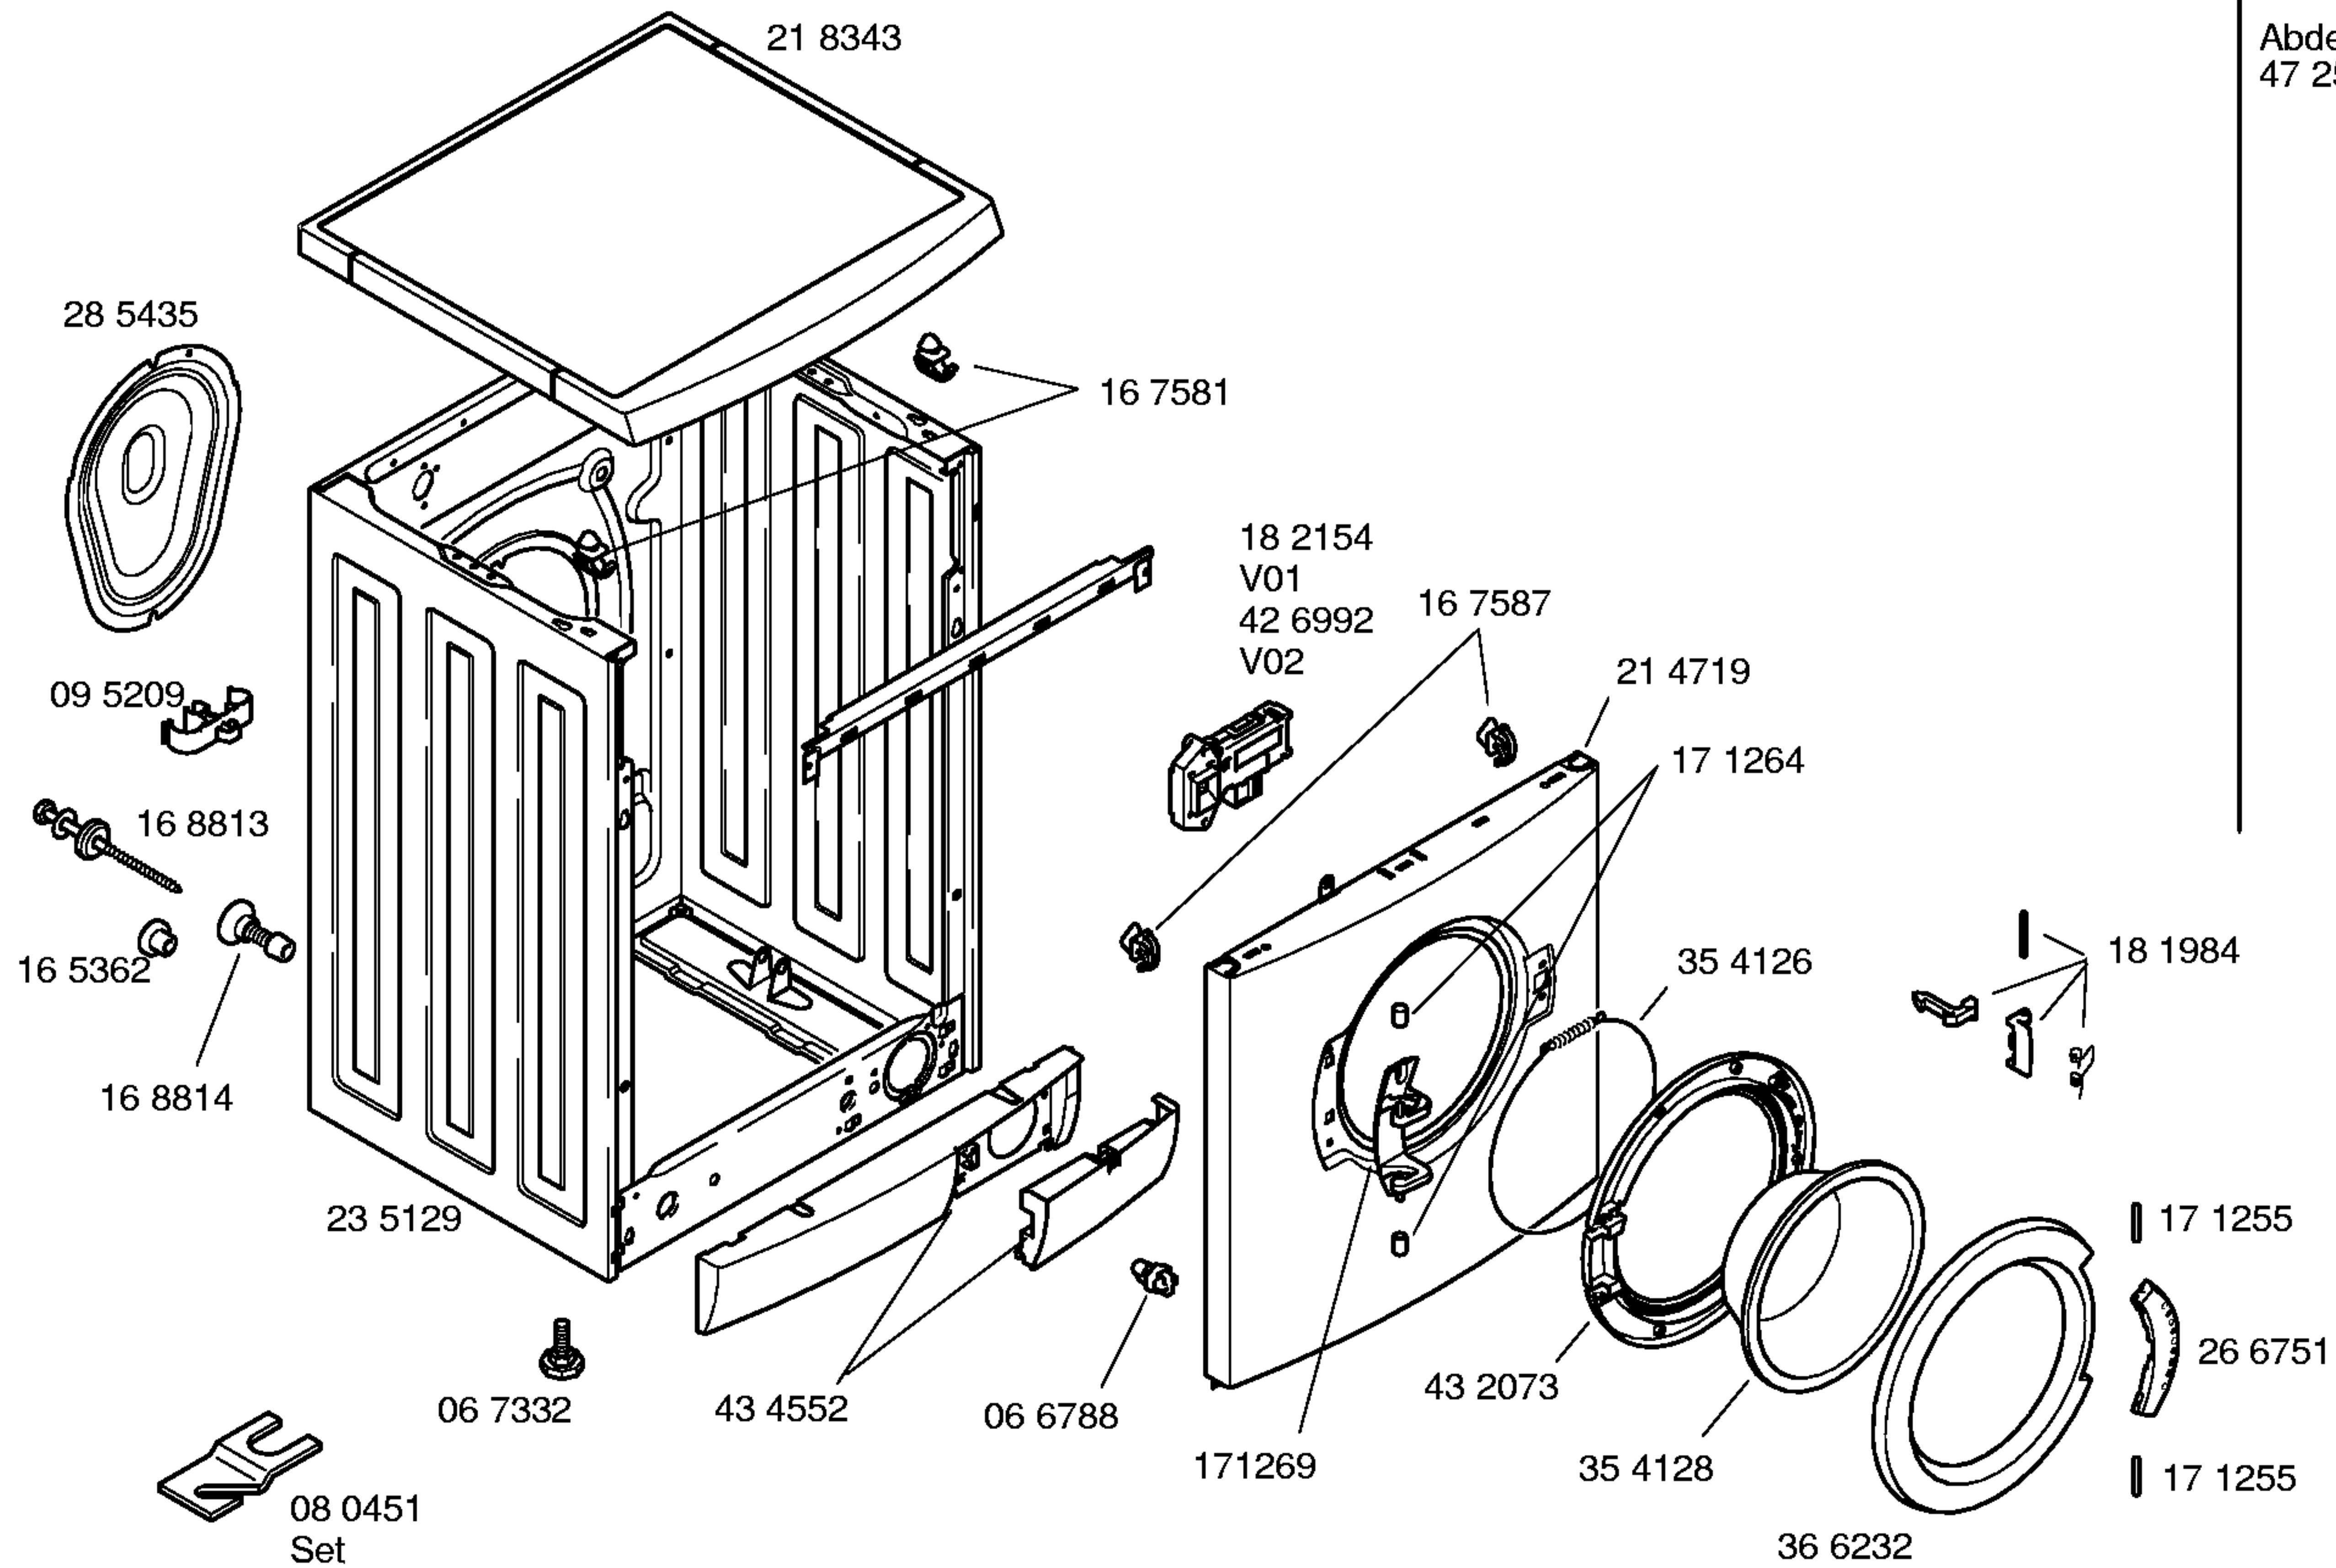

Mat. – Nr. – Konstante  
 3740 . . . . .  
 Gebrauchsanweisung  
 58 9643  
 fr

1) 43 8438

Mat. – Nr. – Konstante  
 3740 . . . . .

Abdeckplatte – VDE  
 47 2560

Mat. – Nr. – Konstante  
 3740 . . . . .

1) 26 5964

Mat. – Nr. – Konstante  
 3740 . . . . .

	ASKOLL	COPRECI
1	17 2340	17 2337
2	15 1408	15 4358
3	15 1409	17 2339
4		
5		