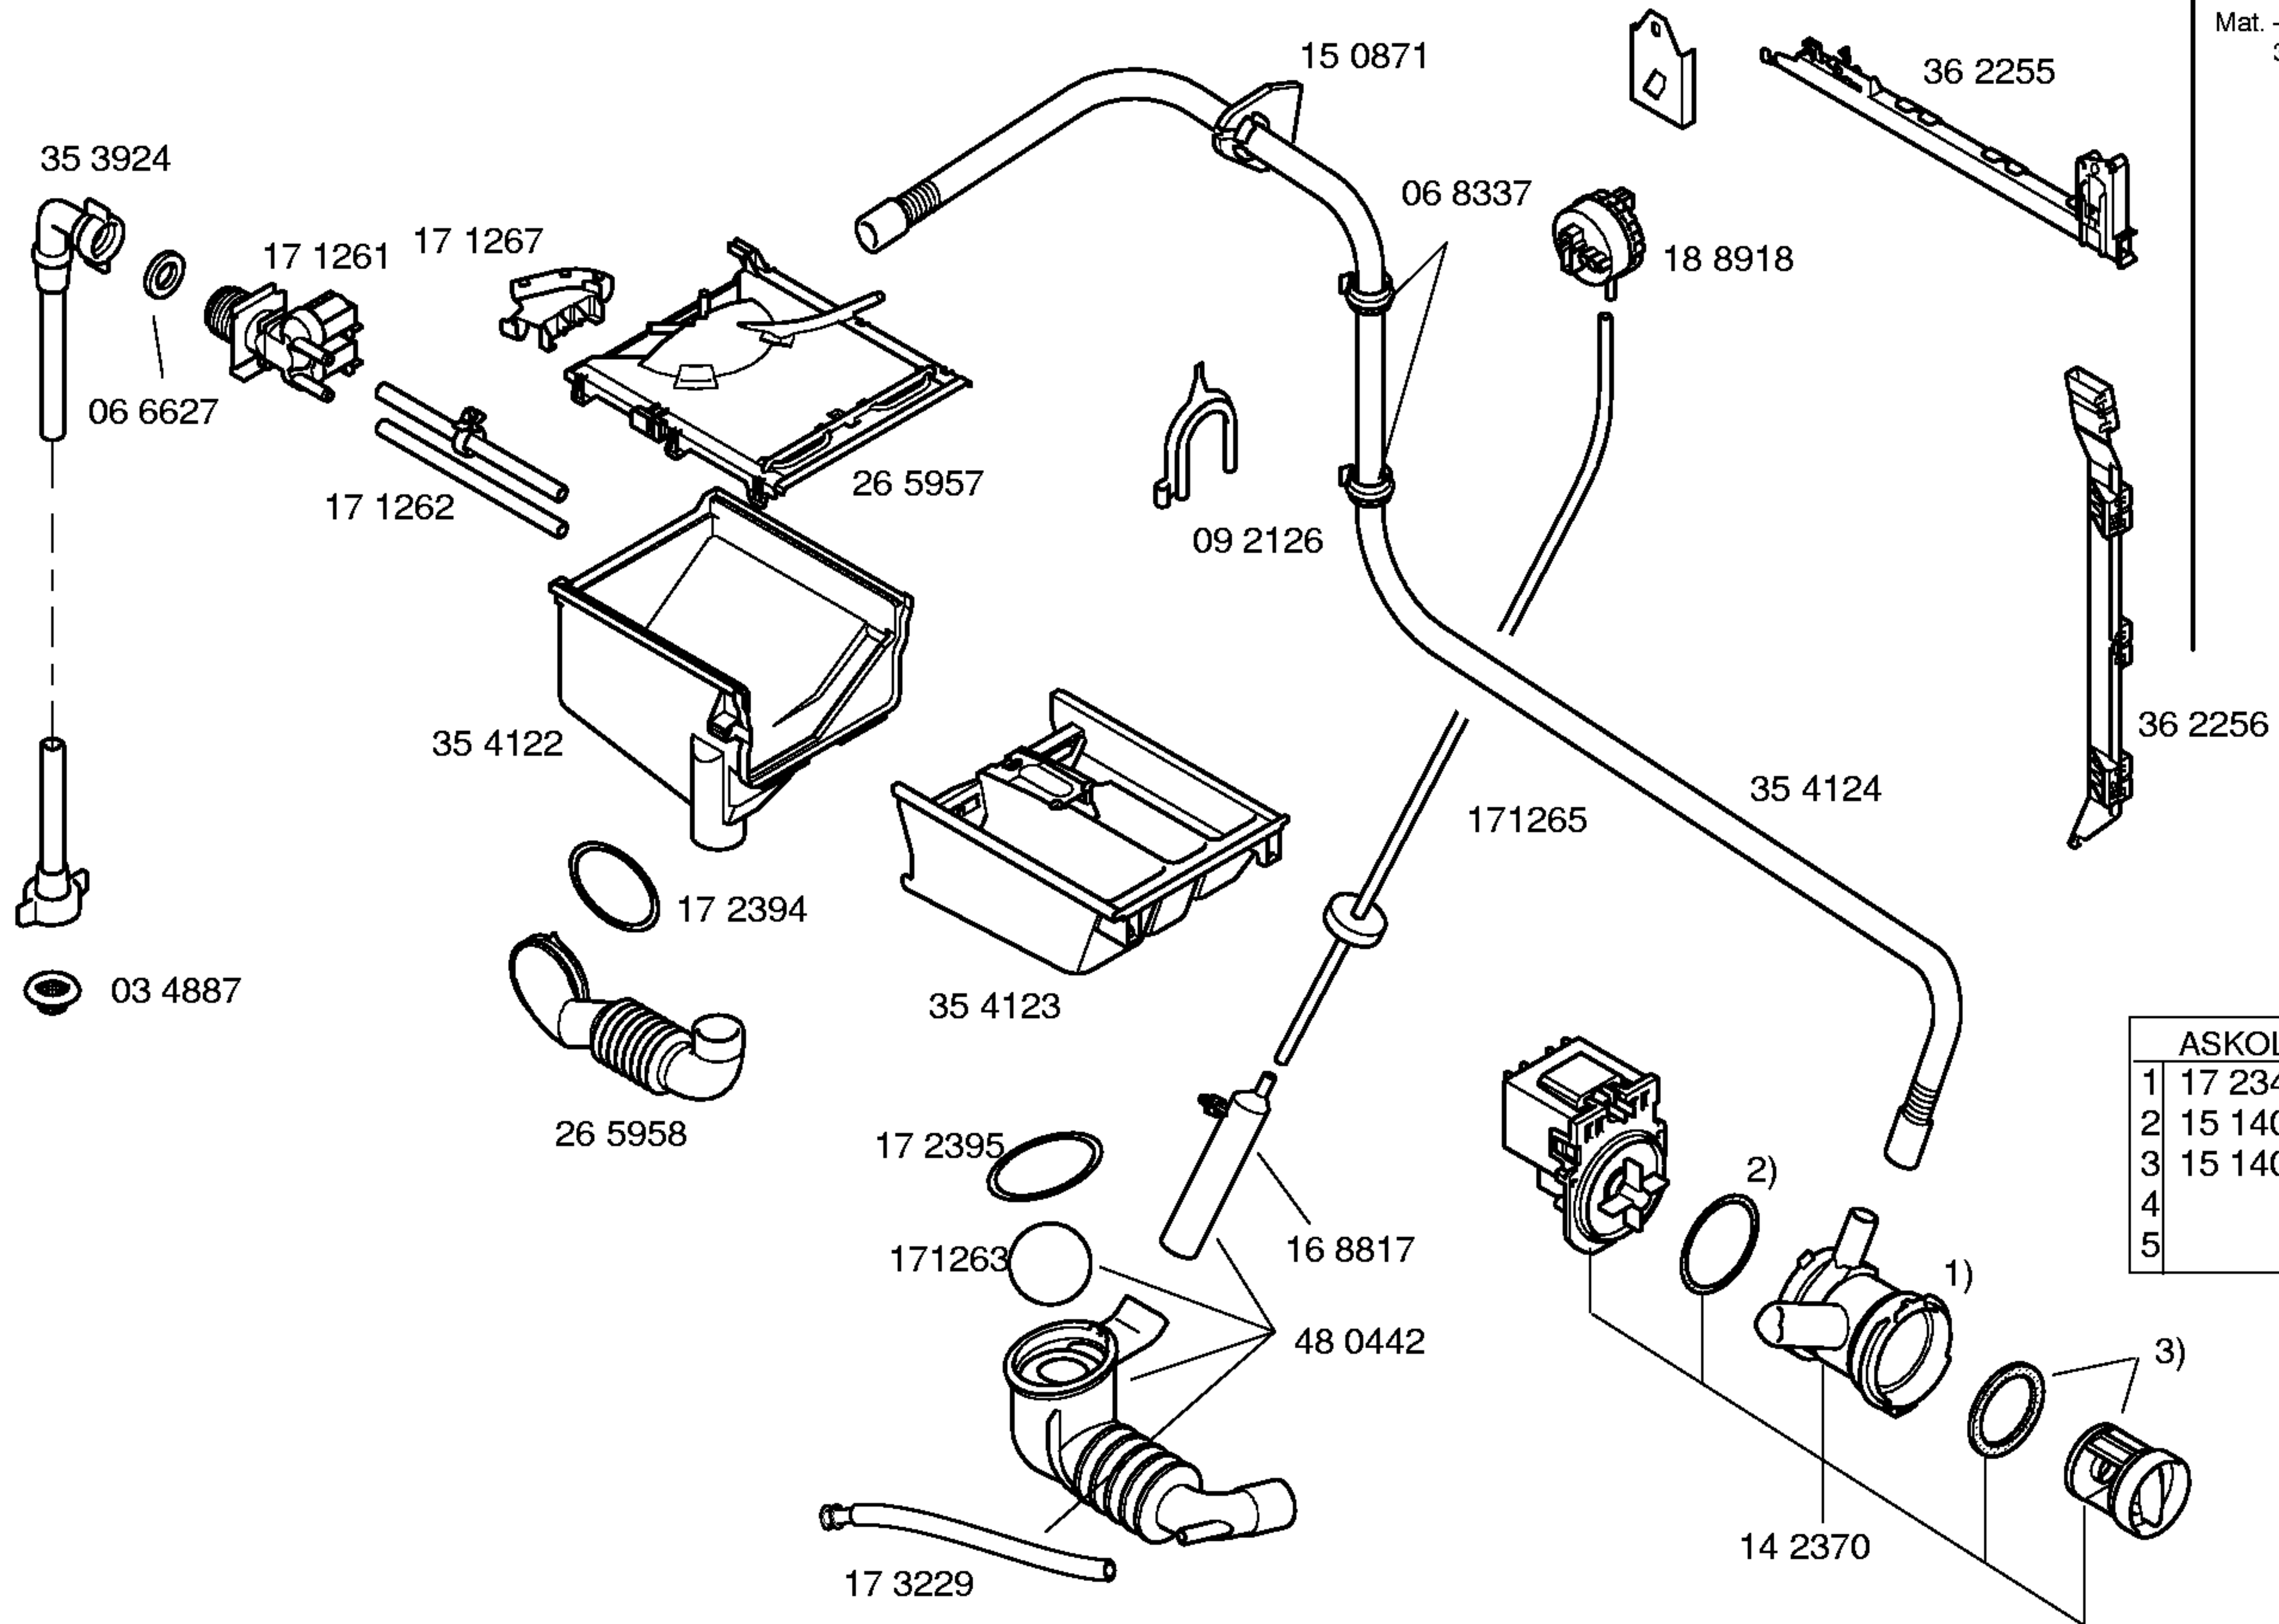

Mat. – Nr. – Konstante  
 3740 . . . . .  
 Gebrauchsanweisung  
 58 9643  
 fr

1) 43 8438

Mat. – Nr. – Konstante  
 3740 . . . . .

Abdeckplatte – VDE  
 47 2560

Mat. – Nr. – Konstante  
 3740 . . . . .

1) 26 5964

Mat. – Nr. – Konstante  
 3740 . . . . .

	ASKOLL	COPRECI
1	17 2340	17 2337
2	15 1408	15 4358
3	15 1409	17 2339
4		
5		