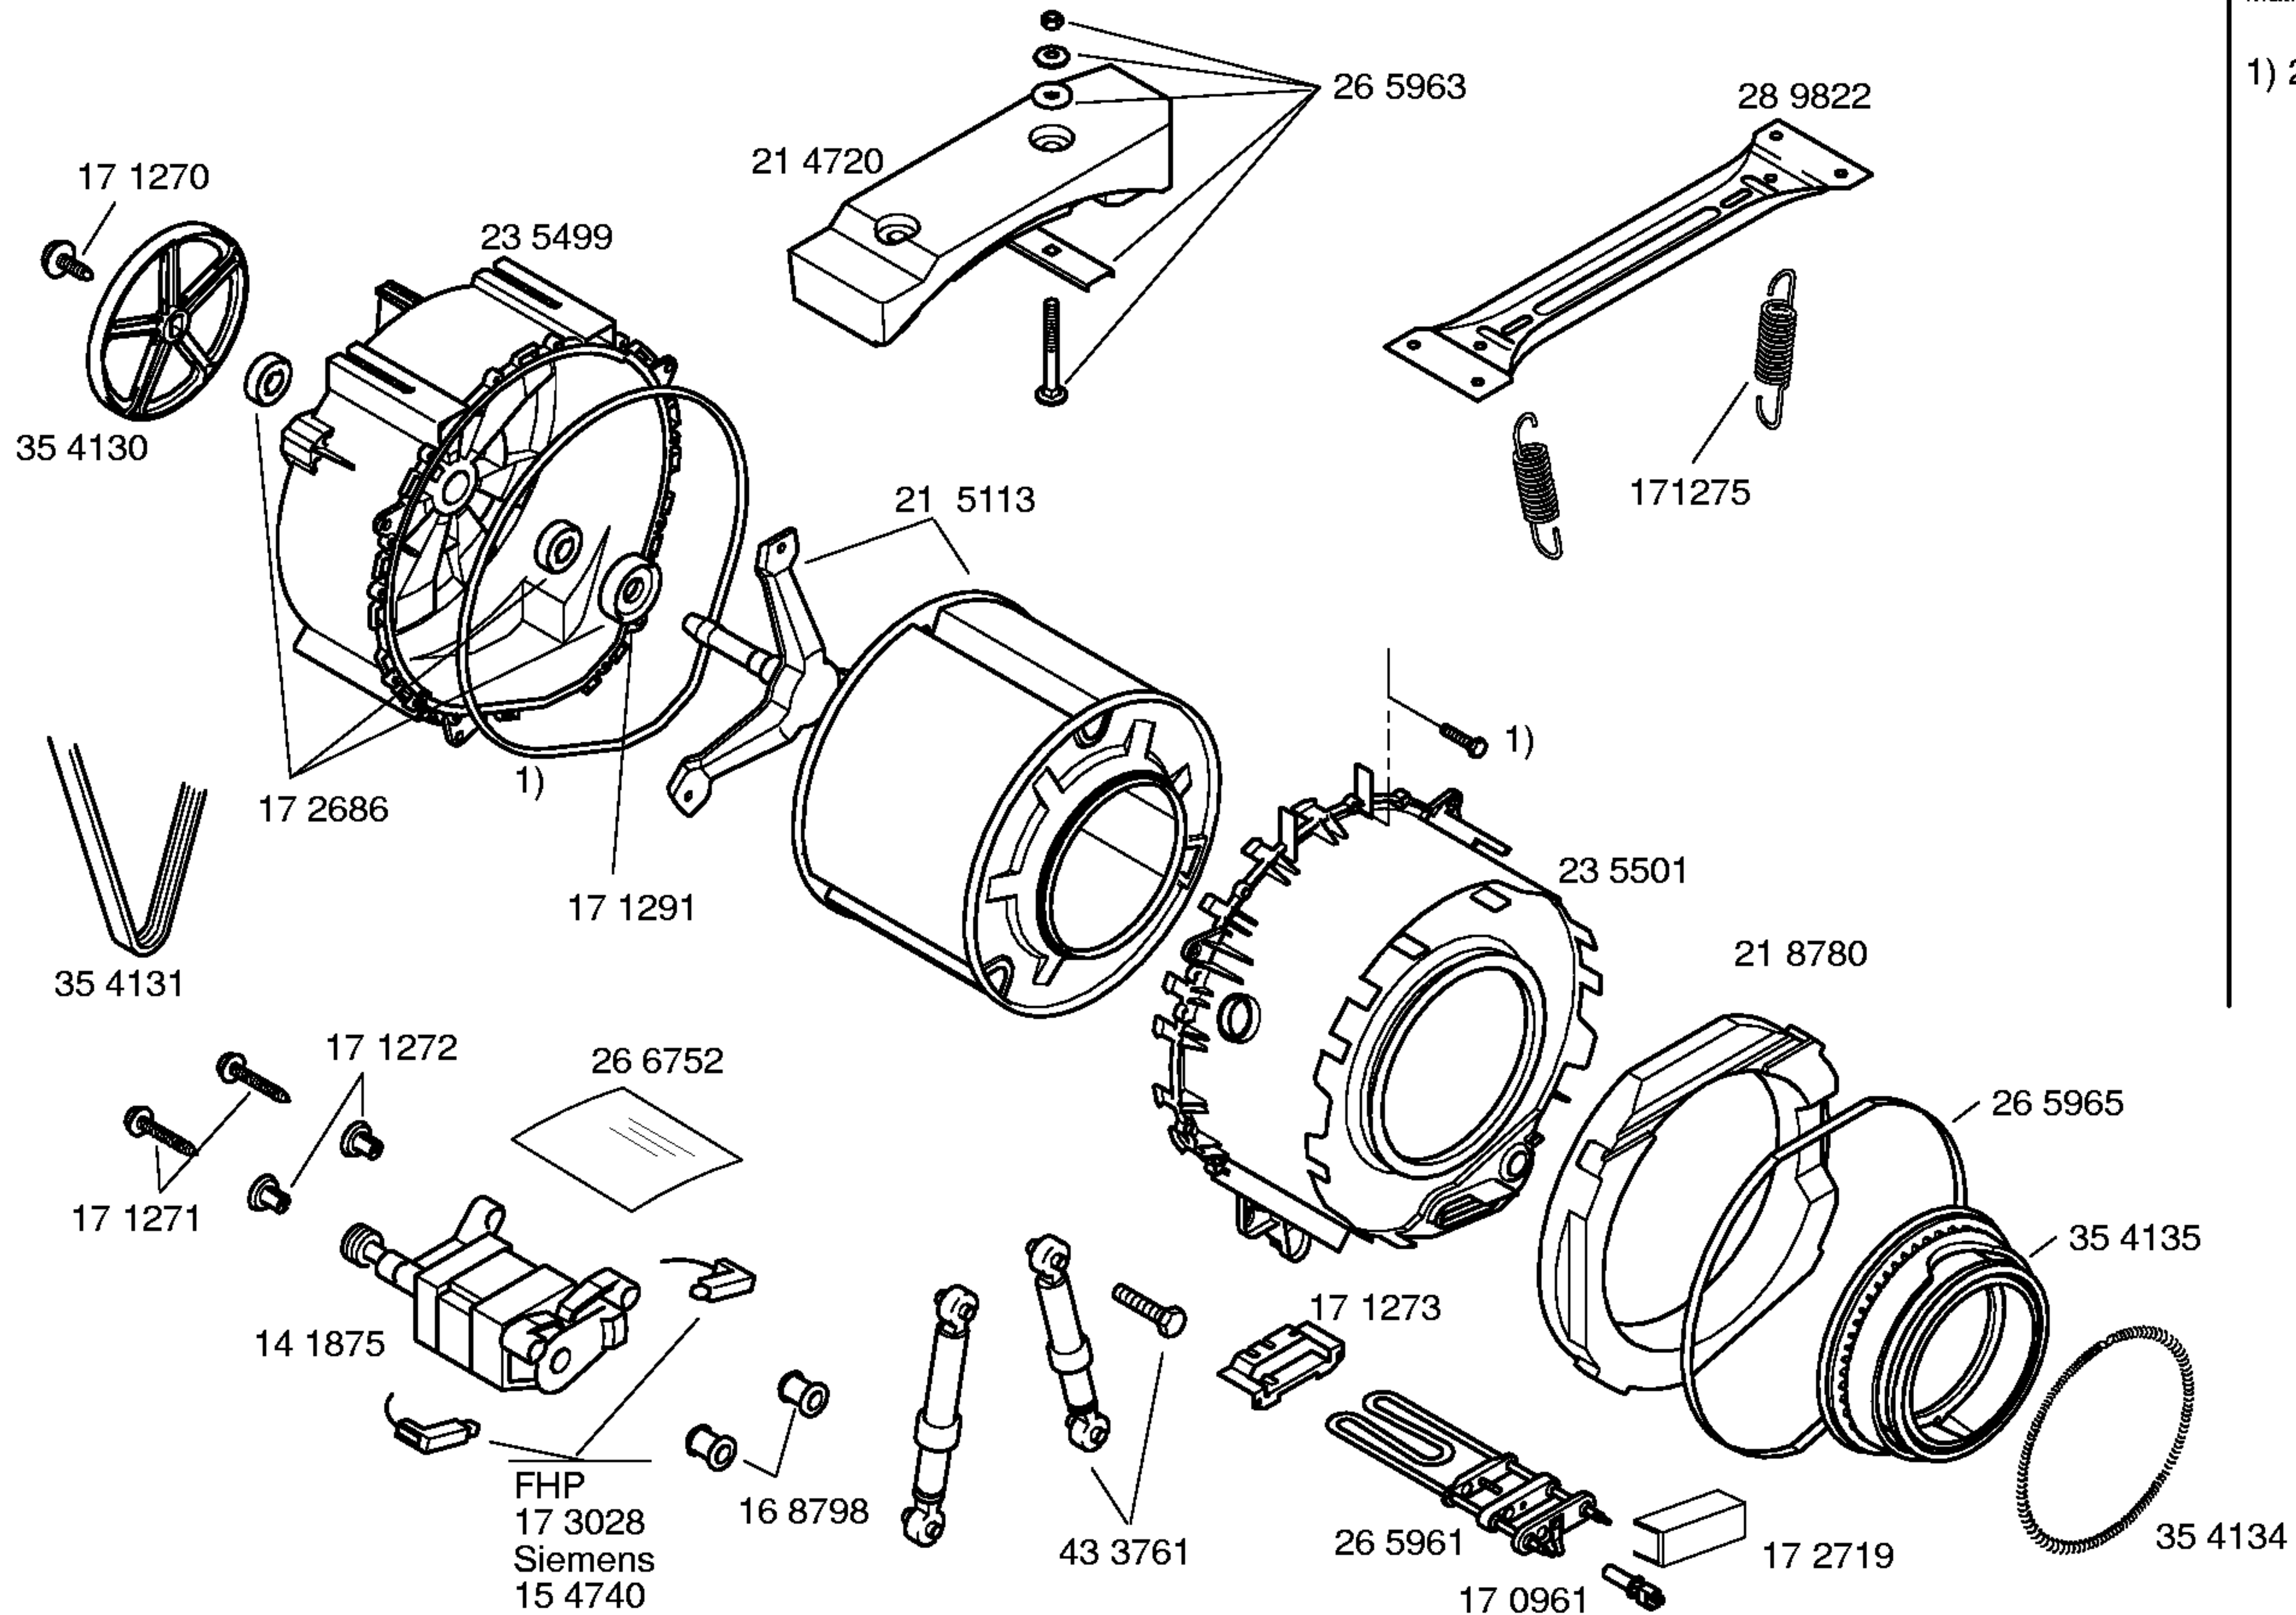

Mat. – Nr. – Konstante  
 3740 . . . . .  
 Gebrauchsanweisung  
 58 9643  
 fr

1) 43 8438

Mat. – Nr. – Konstante  
 3740 . . . . .

Abdeckplatte – VDE  
 47 2560

Mat. – Nr. – Konstante  
 3740 . . . . .

1) 26 5964

Mat. – Nr. – Konstante  
 3740 . . . . .

	ASKOLL	COPRECI
1	17 2340	17 2337
2	15 1408	15 4358
3	15 1409	17 2339
4		
5		