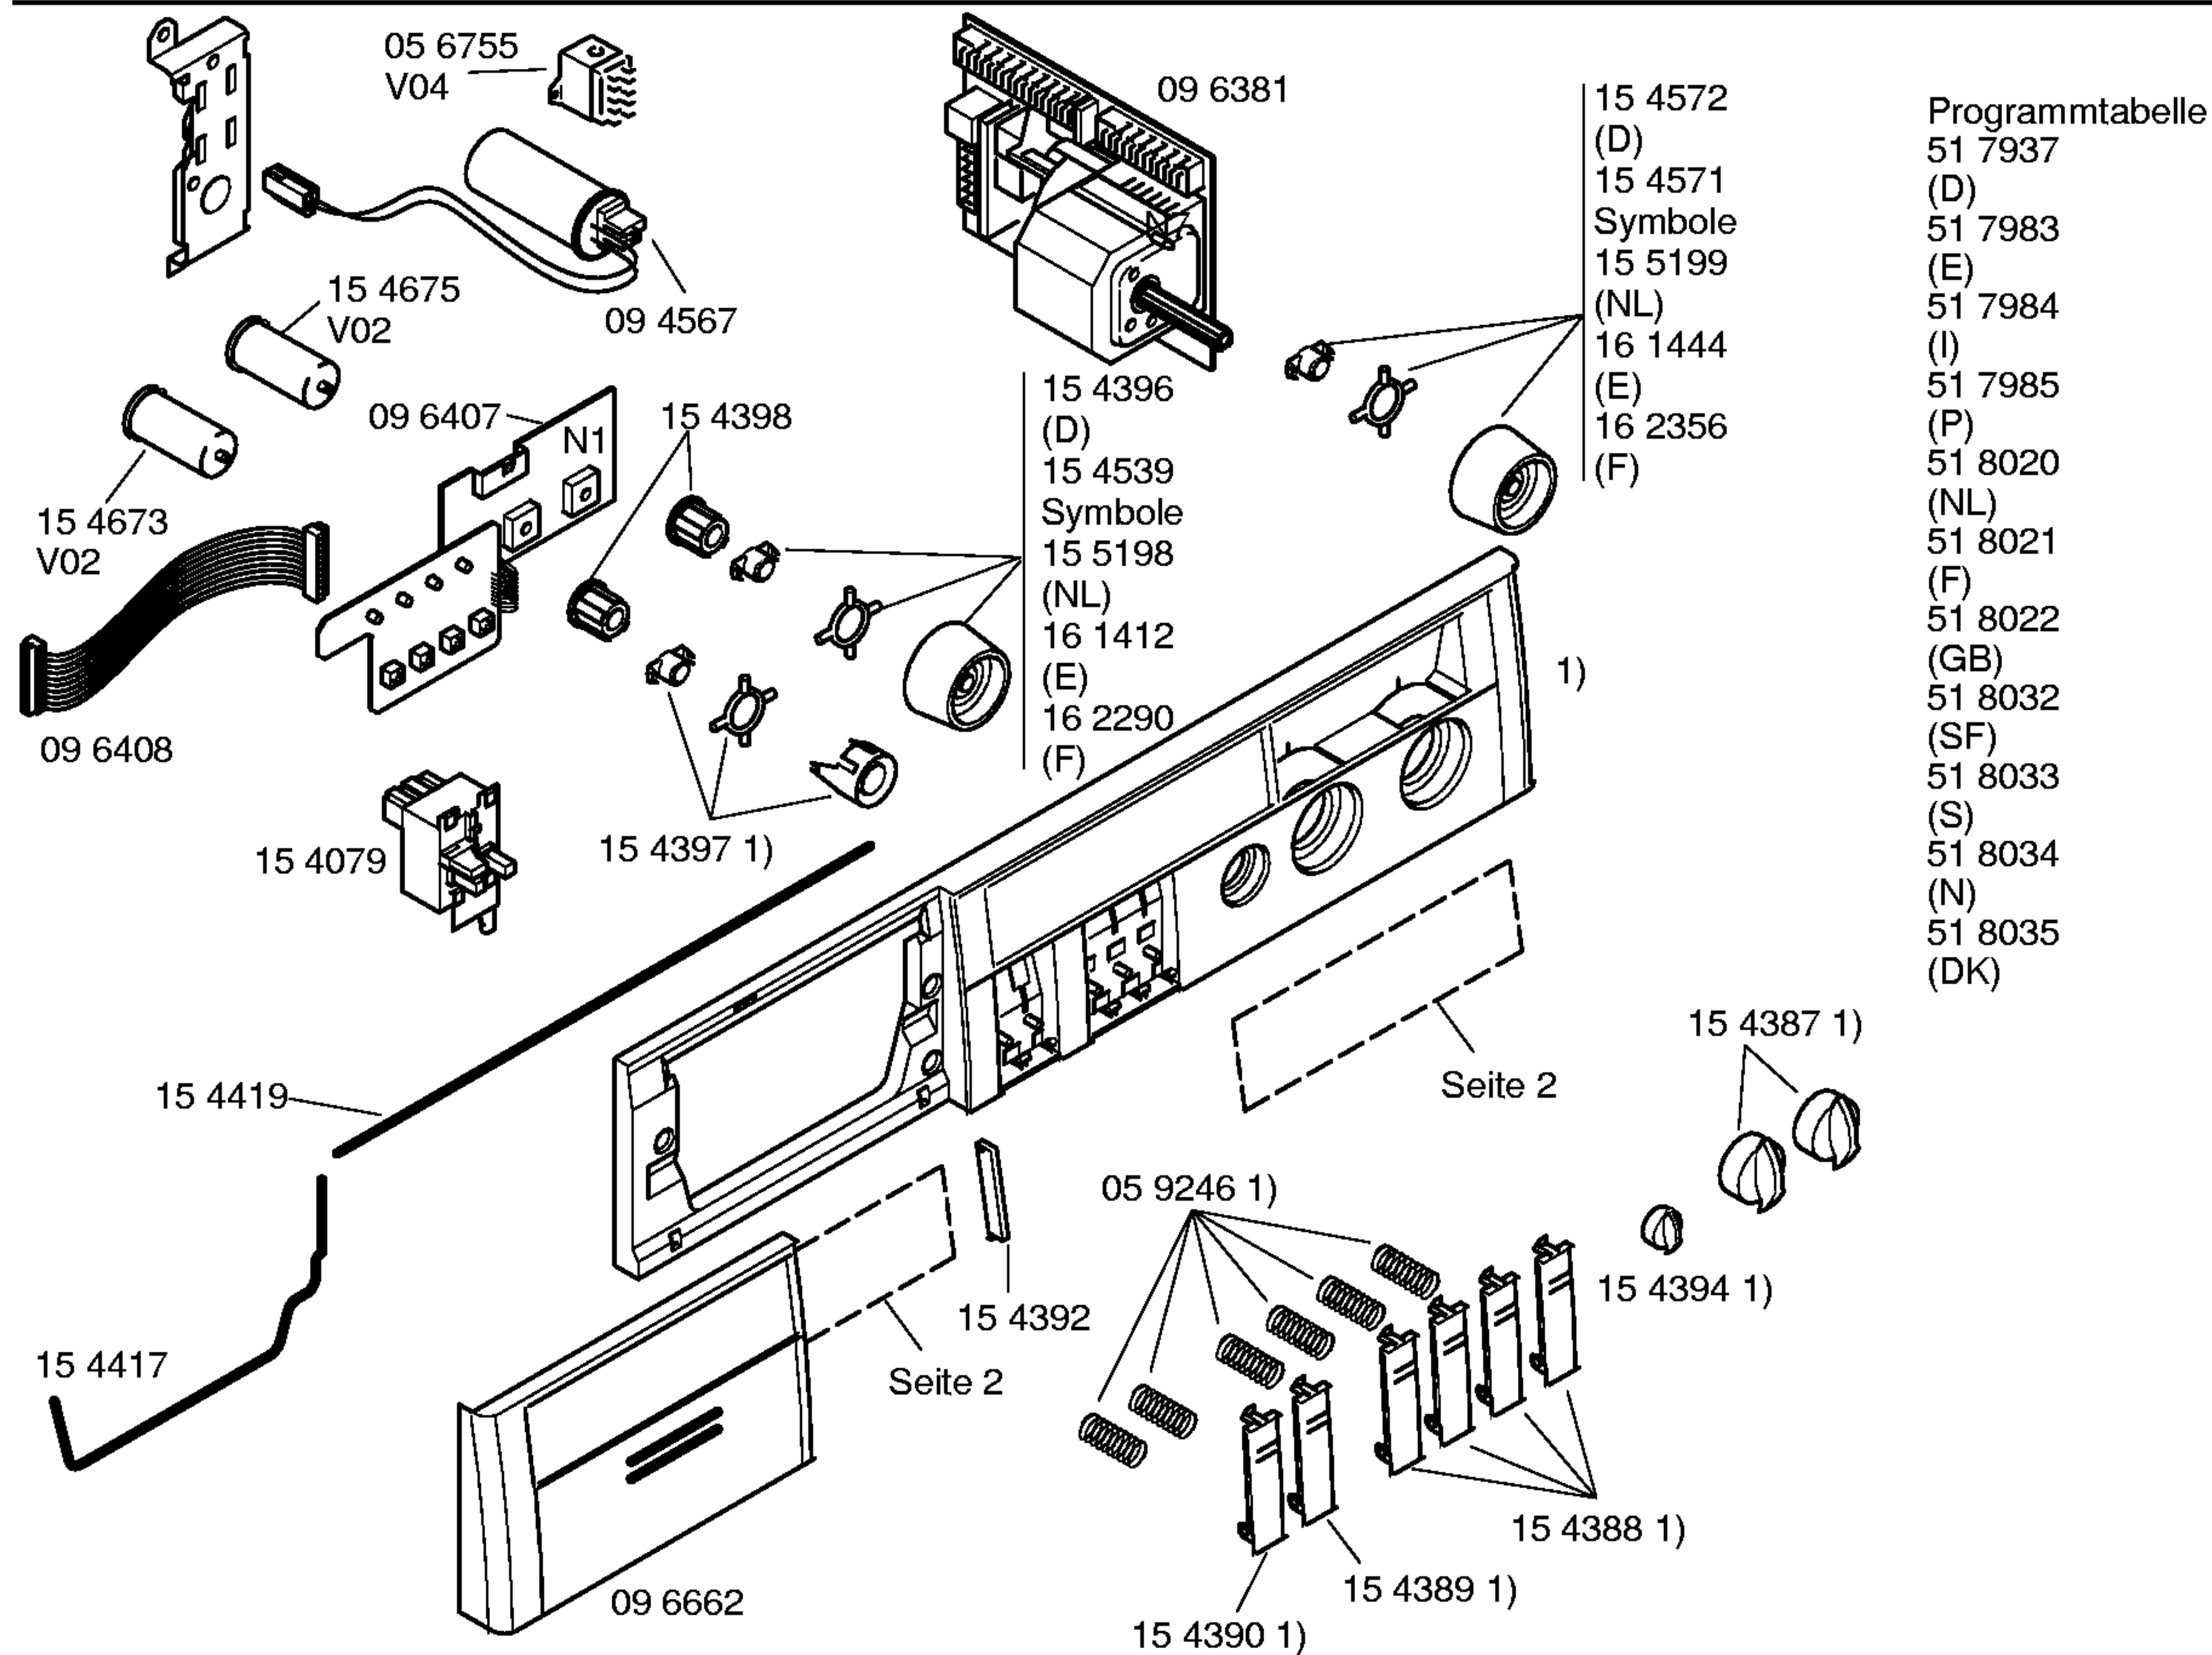

BOSCH

WFF 2000 – WFF2000/01–V01
 WFF 2000 – WFF2000CH/01–V02
 WFF 2000 – WFF2000FG/01–V03
 WFF 2000 – WFF2000IE/01–V04

WFF 2000 – WFF2000SN/01–V05
 WFF 2000 – WFF2000NL/01–V06
 WFF 2000 – WFF2000DD/01–V07
 WFF 2000 – WFF2000EE/01–V08

WFF 2000 – WFF2000FF/01–V09

WASCHGERÄTE
 Waschvollautomaten

Mat. – Nr. – Konstante
 3740

Mat. – Nr.	Programmtabelle
51 7937	51 7937
(D)	(D)
51 7983	51 7983
(E)	(E)
51 7984	51 7984
(I)	(I)
51 7985	51 7985
(P)	(P)
51 8020	51 8020
(NL)	(NL)
51 8021	51 8021
(F)	(F)
51 8022	51 8022
(GB)	(GB)
51 8032	51 8032
(SF)	(SF)
51 8033	51 8033
(S)	(S)
51 8034	51 8034
(N)	(N)
51 8035	51 8035
(DK)	(DK)