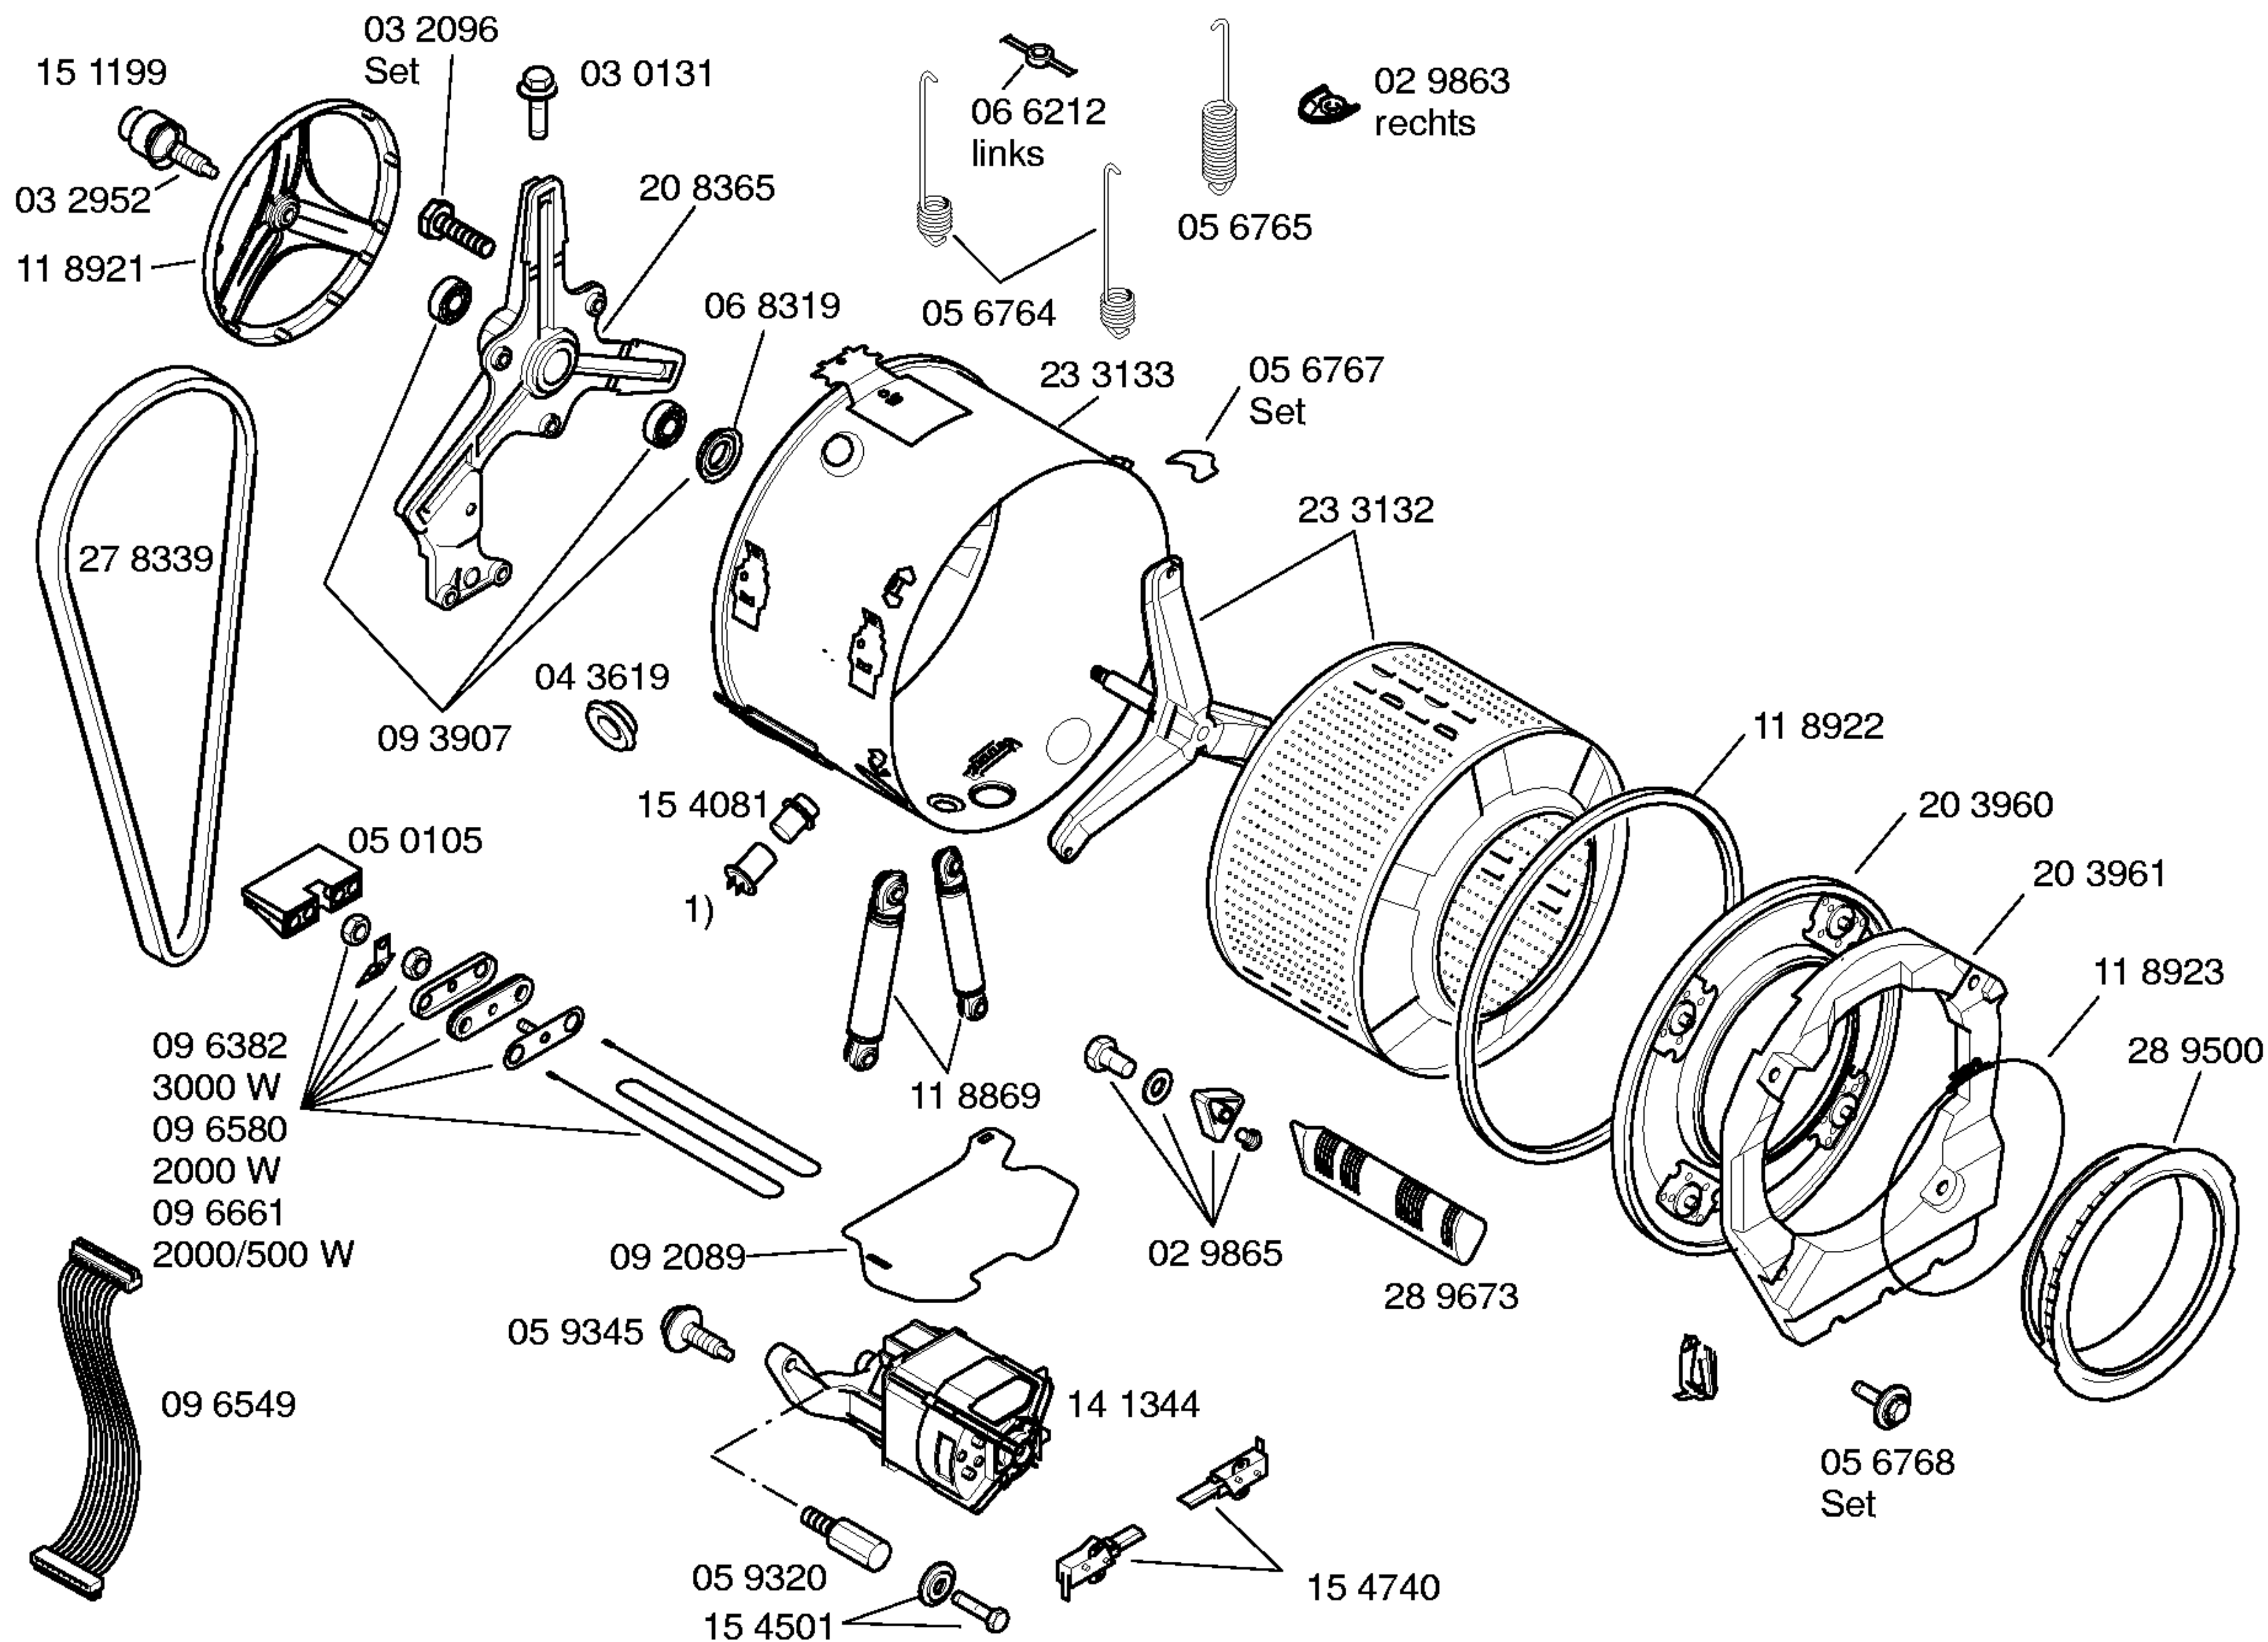

BOSCH

WFF 2000 – WFF2000/01–V01
WFF 2000 – WFF2000CH/01–V02
WFF 2000 – WFF2000FG/01–V03
WFF 2000 – WFF2000IE/01–V04

WFF 2000 – WFF2000SN/01–V05
WFF 2000 – WFF2000NL/01–V06
WFF 2000 – WFF2000DD/01–V07
WFF 2000 – WFF2000EE/01–V08

WFF 2000 – WFF2000FF/01–V09

WASCHGERÄTE
Waschvollautomaten

Ident – Nummern – Konstante
3740 .. . . . .

1) 15 4431
  Kabelbaum NTC
  16 0957

AET5830500083444000