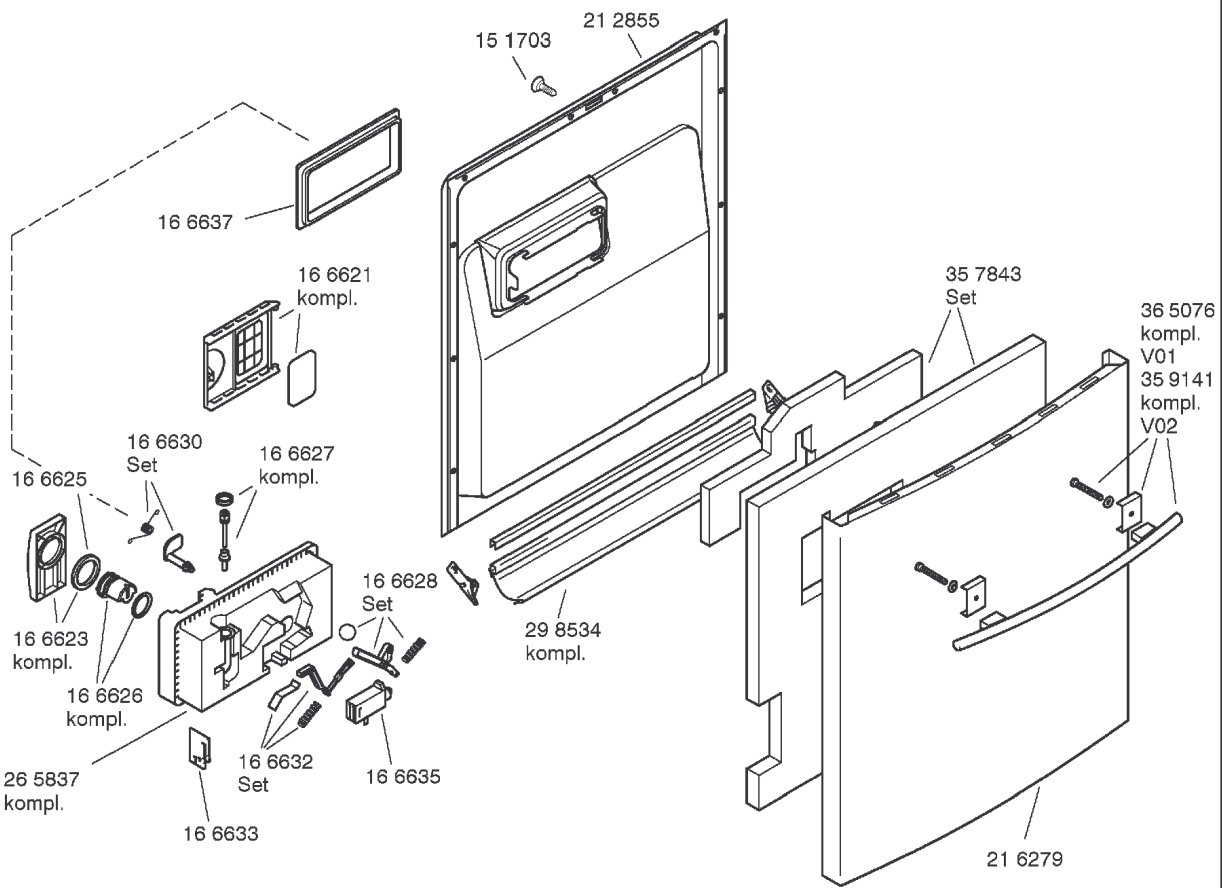

SIEMENS

SE25294FF/12-V01,weiß
SE25295FF/12-V02,weiß

GESCHIRRSPÜLGERÄTE
Standgeräte

Gebrauchsanweisung
52 9966
(de,en,fr,nl)

Kurzanleitung
52 8844
(de,en,fr,nl)

Montage/Aufstellan-
weisung
52 0359

Zubehör

Entkalker
46 0038

Verlg. Aqua-Stop
Kunststoffrohr 2,2 m
Ablaufschl. 1,95m
SZ72010

Kupferrohr
10 mm Ø/ 1,5 m
WX459700

Messerkas.-Backbl.-
Düse
SZ72000

Silberglanzkassette
WF578100

SIEMENS

SE25294FF/12-V01,weiß
SE25295FF/12-V02,weiß