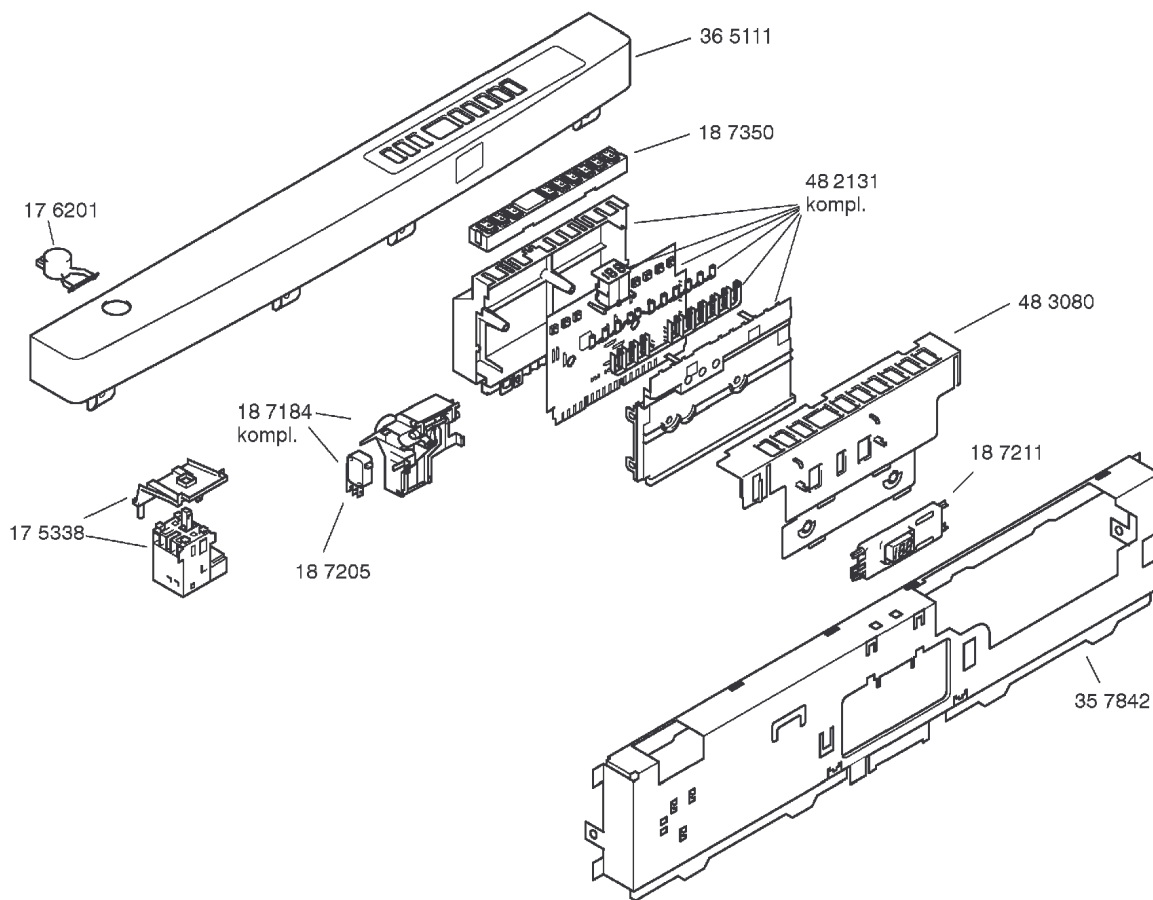

SIEMENS

SE25294FF/12-V01,weiß
SE25295FF/12-V02,weiß

GESCHIRRSPÜLGERÄTE
Standgeräte

Gebrauchsanweisung
52 9966
(de,en,fr,nl)

Kurzanleitung
52 8844
(de,en,fr,nl)

Montage/Aufstellan-
weisung
52 0359

Zubehör

Entkalker
46 0038

Verlg. Aqua-Stop
Kunststoffrohr 2,2 m
Ablaufschl. 1,95m
SZ72010

Kupferrohr
10 mm Ø/ 1,5 m
WX459700

Messerkas.-Backbl.-
Düse
SZ72000

Silberglanzkassette
WF578100

SIEMENS

SE25294FF/12-V01,weiß
SE25295FF/12-V02,weiß