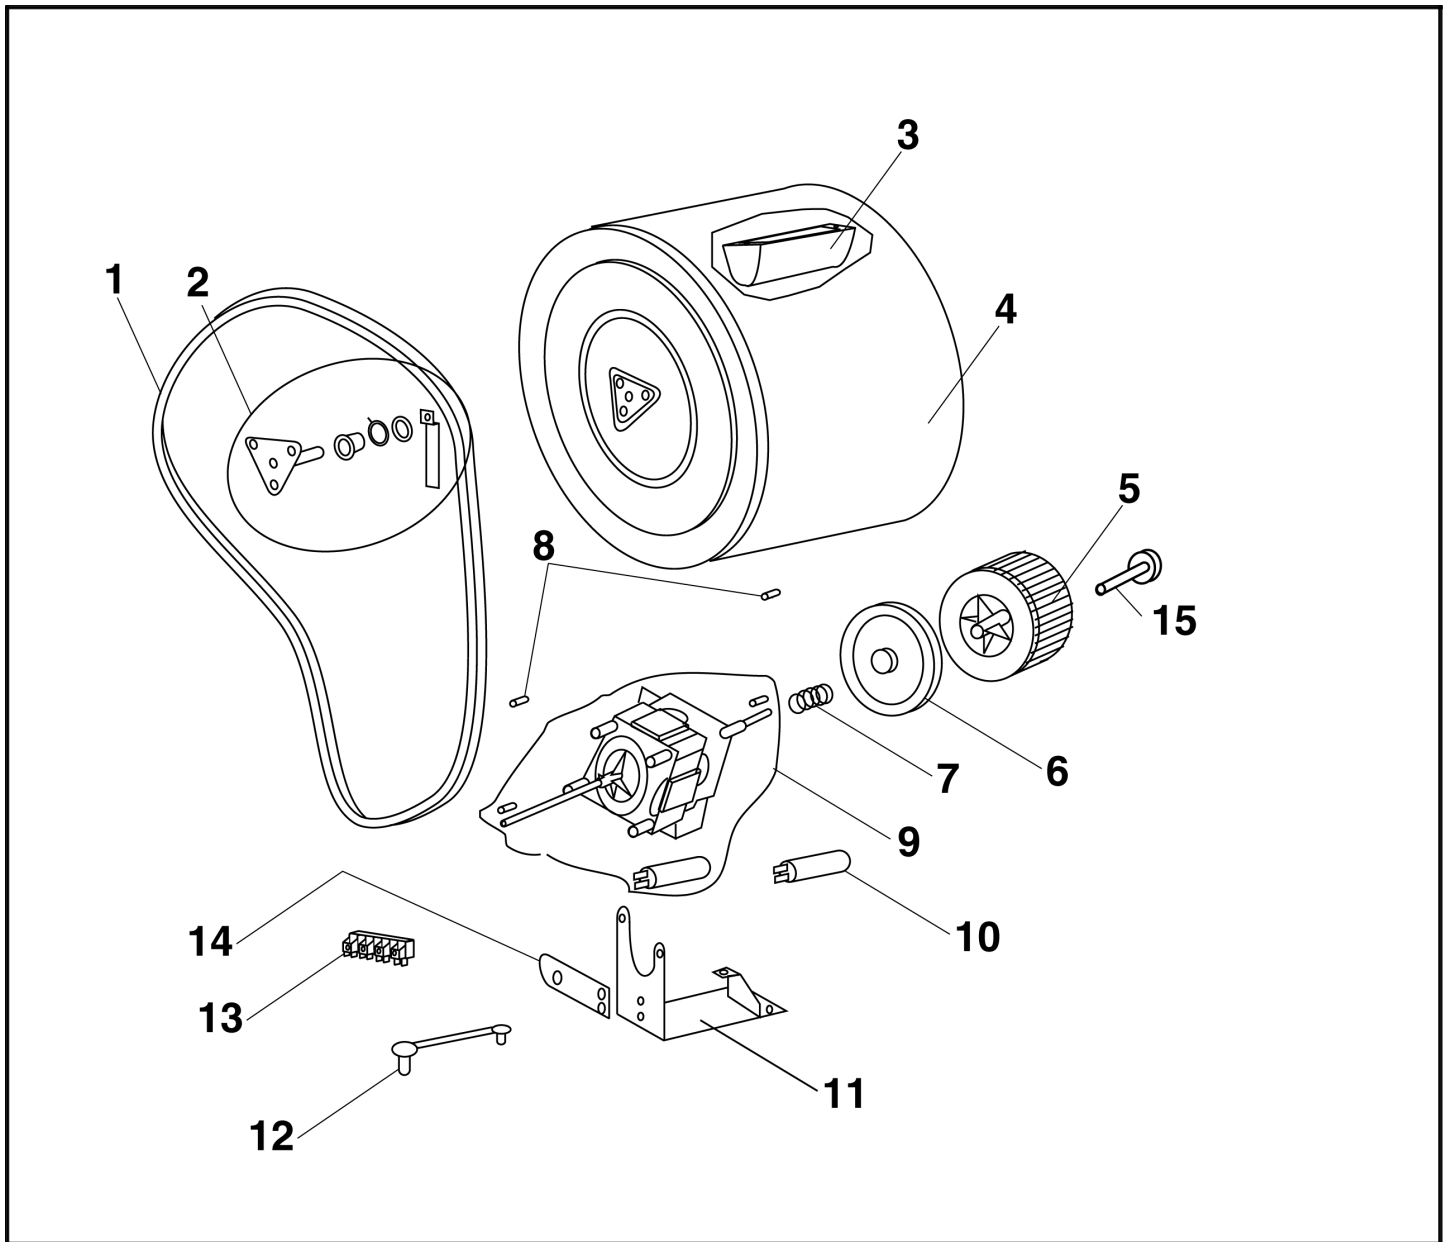

Références pièces :

Rep	DESIGNATION	CODE	Rep	DESIGNATION	CODE
1	COURROIE	64060216	9	MOTEUR	64060215
2	ARBRE COMPLET	64060023	10	CONDENSATEUR 8MF	40010002
3	AUBE	64060423	11	SUPPORT MOTEUR ASSEMBLE	64060249
4	TAMBOUR ASSEMBLE	64060420	12	LANIERE DE SECURITE	64060104
5	TURBINE MOTEUR	64060252	13	BORNIER	64060118
6	COUVERCLE DE TURBINE	64060253	14	SUPPORT CONDENSATEUR	64060310
7	RESSORT COUVERCLE TURBINE	64060254	15	VIS DE TURBINE	64060318
8	SECURITE D'AXE MOTEUR	64060275