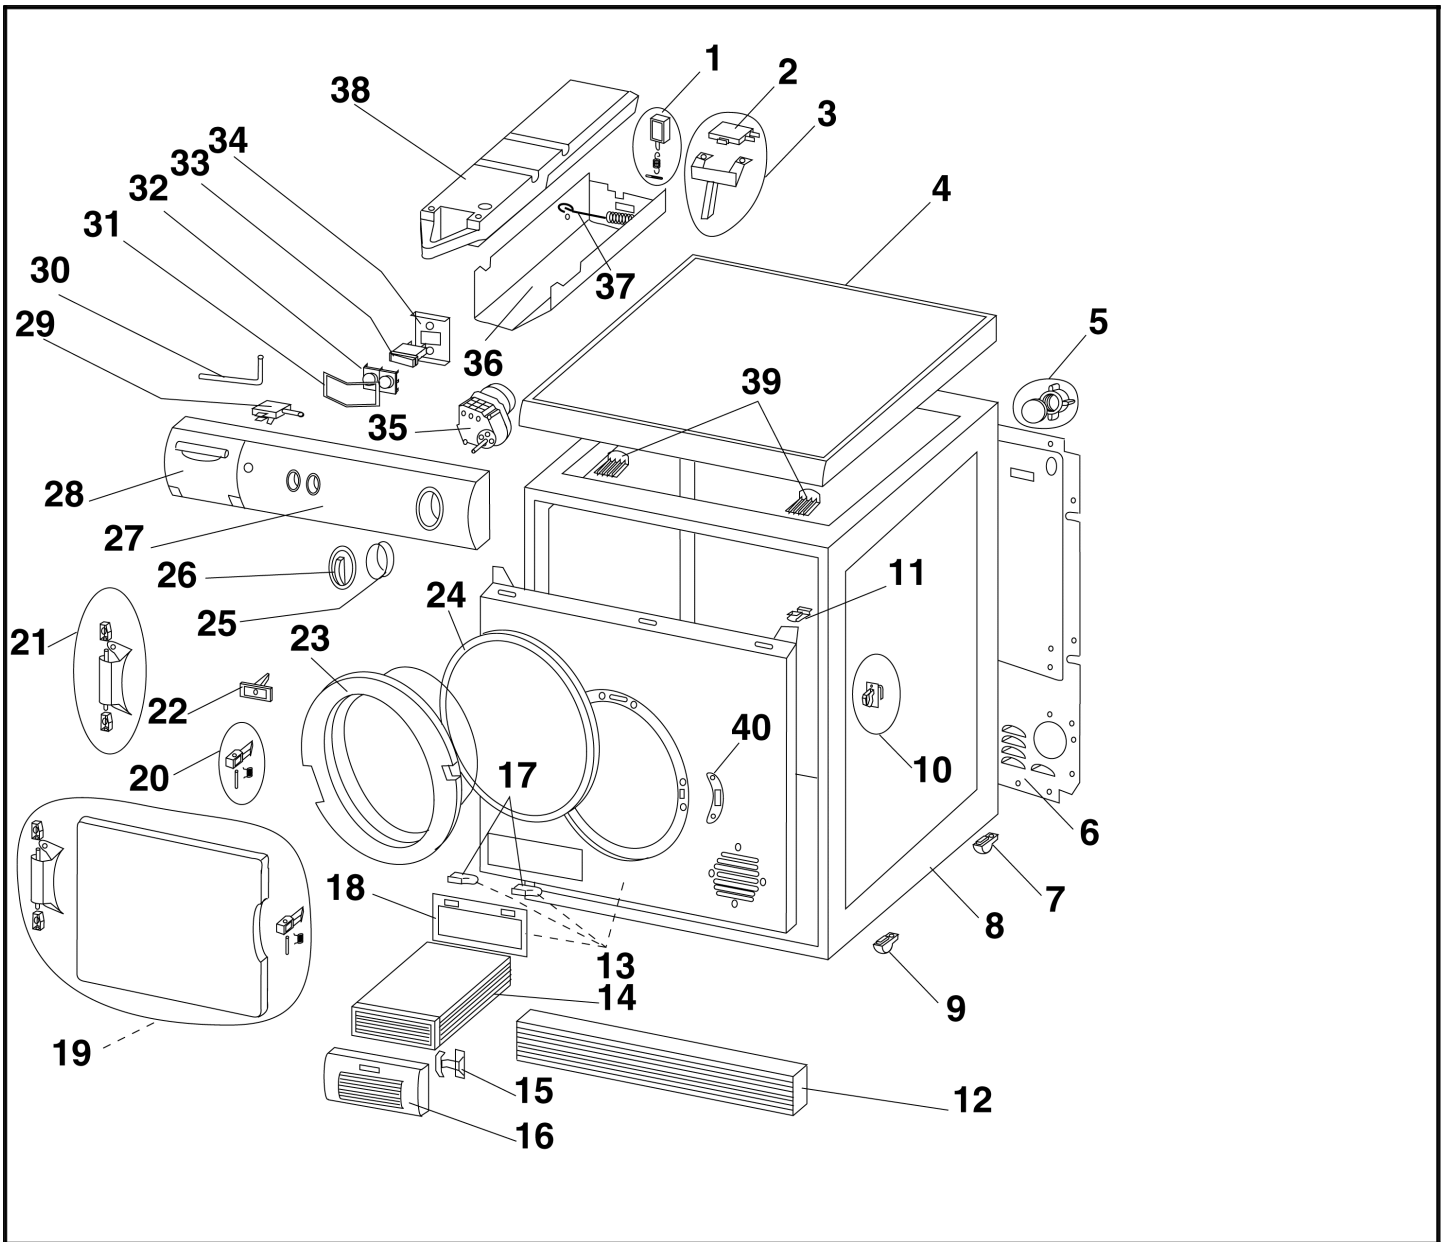

900147

SECHE LINGE A CONDENSATION

1

Vue extérieure

NOMENCLATURE PIECES DETACHEES

Caractéristiques :

FAR : S 1558
SECHE LINGE A CONDENSATION
N° de produit : 0306 767 29002
TYPE : CL 767
Capacité : 6 Kg de coton
Système TURBO DRY
Minuterie 140 minutes
Sélection de température (2 positions)
**Voyant de trop plein du bac de
récupération**
Phase finale en air froid : 12 minutes
Puissance maximum : 2330W
Dimensions déballé
H 85cm x L 59.6cm x P 57.2cm
Poids : 40Kg
Dimensions emballé
H 90cm x L 65cm x P 64cm
Poids : 41Kg

Le 01 / 10 / 2002

Références pièces :

Rep	DESIGNATION	CODE	Rep	DESIGNATION	CODE
1	REGLAGE DE L'INTERRUPTEUR DE	64060097	21	ENSEMBLE CHARNIERE	64060313
2	MICRO SWITCH	64060096	22	DOIGT DE MISE EN ROUTE	64060046
3	ENS SWITCH DE RECUPERATEUR D	64060226	23	HUBLLOT	64060043
4	TOP	64060209	24	JOINT DE HUBLLOT	64060222
5	BOUCHON ARRIERE	64060262	25	SUPPORT PROGRAMMATEUR	64060278
6	PANNEAU ARRIERE ASSEMBLE	64060247	26	MANETTE TIMER	64060425
7	PIED ARRIERE AVEC ROULETTE	64060059	27	BANDEAU S 1558	64060439
8	CARROSSERIE	64060381	28	FACADE DE RECIPIENT G	64060223
9	PIED AVANT	64060058	29	VOYANT ASSEMBLE DE RECIPIENT	64060225
10	SUPPORT DE CLIPS	64060057	30	BIELLE	64060092
11	CLIPS DE PANNEAU	64060056	31	RESSORT DE TOUCHE	64060169
12	PLINTE AVANT + GRILLE	64060060	32	TOUCHE D'INTERRUPTEUR	64060240
13	PANNEAU AVANT ASSEMBLE	64060422	33	INTERRUPTEUR	64060039
14	CONDENSEUR	64060219	34	SUPPORT D'INTERRUPTEUR	64060171
15	ATTACHE DE CONDENSEUR	64060248	35	TIMER	64060419
16	GRILLE ASSEMBLE DE CONDENSEUR	64060241	36	SUPPORT PLASTIQUE BAC A EAU	64060204
17	ATTACHE DE JOINT DE CONDENSE	64060270	37	RESSORT DE TIRROIR RECIPIENT	64060274
18	JOINT DE CONDENSEUR	64060266	38	BAC RECUPERATEUR D'EAU	64060088
19	PORTE ASSEMBLEE	64060311	39	FIXATION AVANT DE TOP	64060238
20	ENSEMBLE CROCHET DE PORTE	64060119	40	PLAQUETTE DE SERRURE	64060045