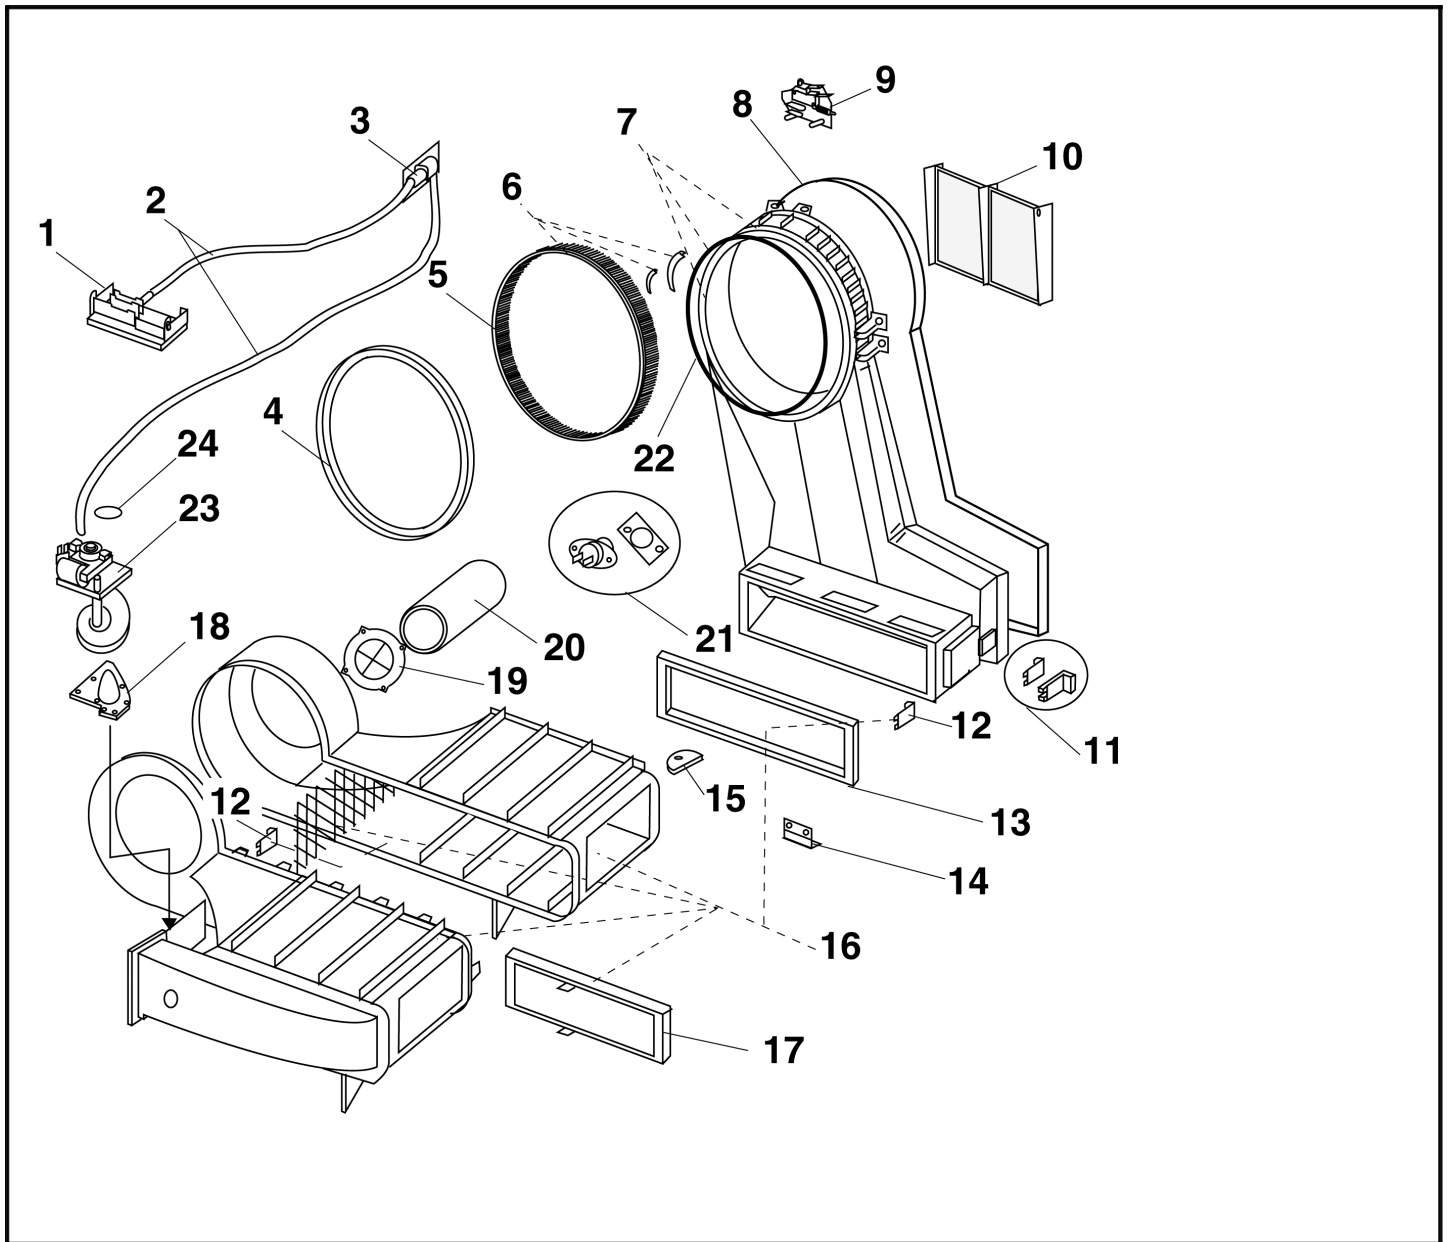

900147

SECHE LINGE A CONDENSATION

1

Vue extérieure

NOMENCLATURE PIECES DETACHEES

Caractéristiques :

FAR : S 1558
SECHE LINGE A CONDENSATION
N° de produit : 0306 767 29002
TYPE : CL 767
Capacité : 6 Kg de coton
Système TURBO DRY
Minuterie 140 minutes
Sélection de température (2 positions)
**Voyant de trop plein du bac de
récupération**
Phase finale en air froid : 12 minutes
Puissance maximum : 2330W
Dimensions déballé
H 85cm x L 59.6cm x P 57.2cm
Poids : 40Kg
Dimensions emballé
H 90cm x L 65cm x P 64cm
Poids : 41Kg

Le 01 / 10 / 2002

Références pièces :

Rep	DESIGNATION	CODE	Rep	DESIGNATION	CODE
1	REGLAGE DE L'INTERRUPTEUR DE	64060097	21	ENSEMBLE CHARNIERE	64060313
2	MICRO SWITCH	64060096	22	DOIGT DE MISE EN ROUTE	64060046
3	ENS SWITCH DE RECUPERATEUR D	64060226	23	HUBLLOT	64060043
4	TOP	64060209	24	JOINT DE HUBLLOT	64060222
5	BOUCHON ARRIERE	64060262	25	SUPPORT PROGRAMMATEUR	64060278
6	PANNEAU ARRIERE ASSEMBLE	64060247	26	MANETTE TIMER	64060425
7	PIED ARRIERE AVEC ROULETTE	64060059	27	BANDEAU S 1558	64060439
8	CARROSSERIE	64060381	28	FACADE DE RECIPIENT G	64060223
9	PIED AVANT	64060058	29	VOYANT ASSEMBLE DE RECIPIENT	64060225
10	SUPPORT DE CLIPS	64060057	30	BIELLE	64060092
11	CLIPS DE PANNEAU	64060056	31	RESSORT DE TOUCHE	64060169
12	PLINTE AVANT + GRILLE	64060060	32	TOUCHE D'INTERRUPTEUR	64060240
13	PANNEAU AVANT ASSEMBLE	64060422	33	INTERRUPTEUR	64060039
14	CONDENSEUR	64060219	34	SUPPORT D'INTERRUPTEUR	64060171
15	ATTACHE DE CONDENSEUR	64060248	35	TIMER	64060419
16	GRILLE ASSEMBLE DE CONDENSEUR	64060241	36	SUPPORT PLASTIQUE BAC A EAU	64060204
17	ATTACHE DE JOINT DE CONDENSE	64060270	37	RESSORT DE TIRROIR RECIPIENT	64060274
18	JOINT DE CONDENSEUR	64060266	38	BAC RECUPERATEUR D'EAU	64060088
19	PORTE ASSEMBLEE	64060311	39	FIXATION AVANT DE TOP	64060238
20	ENSEMBLE CROCHET DE PORTE	64060119	40	PLAQUETTE DE SERRURE	64060045