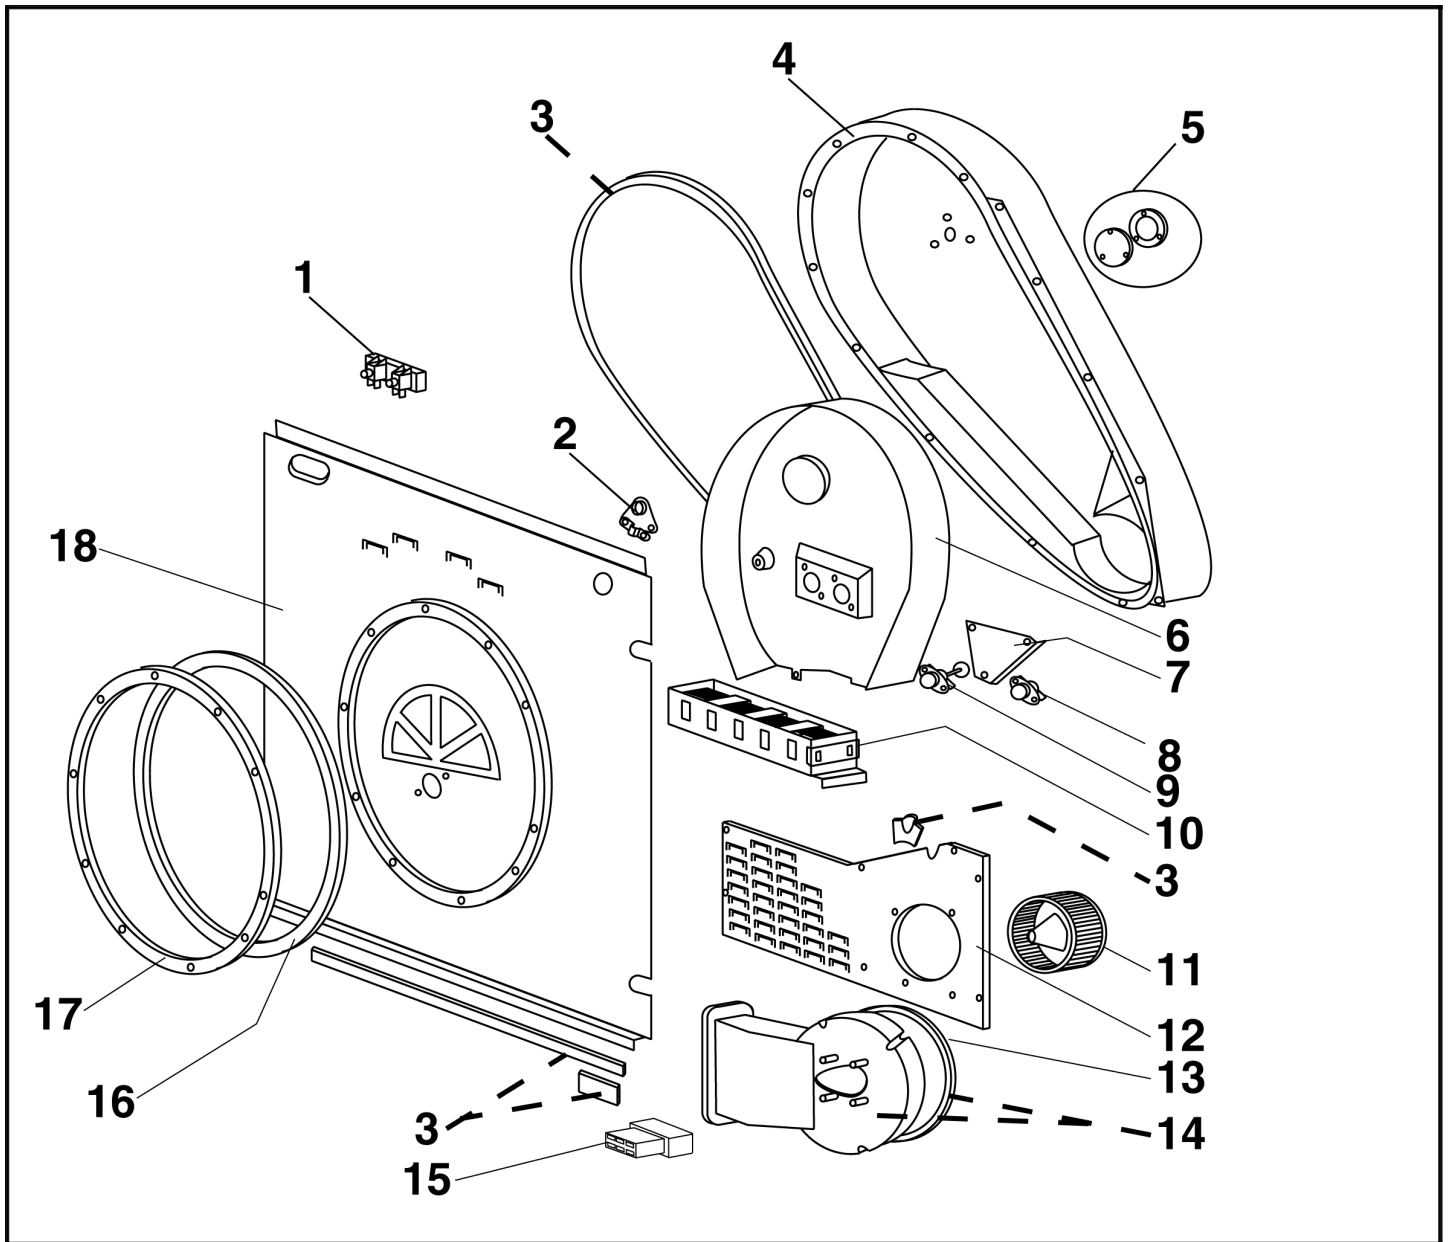

Références pièces :

Rep	DESIGNATION	CODE	Rep	DESIGNATION	CODE
1	BORNIER	64060331	10	RESISTANCE	64060227
2	SERRE CABLE	64060194	11	TURBINE VENTILATEUR	64060263
3	KIT JOINT DE PANNEAU D'ACCES	64060264	12	PANNEAU ARRIERE D'ACCES	64060246
4	CAPOT ARRIERE ASSEMBLE	64060245	13	JOINT D'ORIFICE	64060256
5	OBTURATEUR	64060271	14	ORIFICE DE CONDUIT ASSEMBLE	64060255
6	CAPOT ISOLATION DE RESISTANCE	64060244	15	CONNECTEUR	64060265
7	PLAQUE ANTI OBSTRUCTION	64060276	16	JOINT ARRIERE	64060242
8	THERMOSTAT DE SORTIE	64060230	17	CERCLAGE DE FIXATION DE JOINT	64060401
9	THERMOSTAT DE SECU/REARMABL	64060228	18	PANNEAU ARRIERE ASSEMBLE	64060247