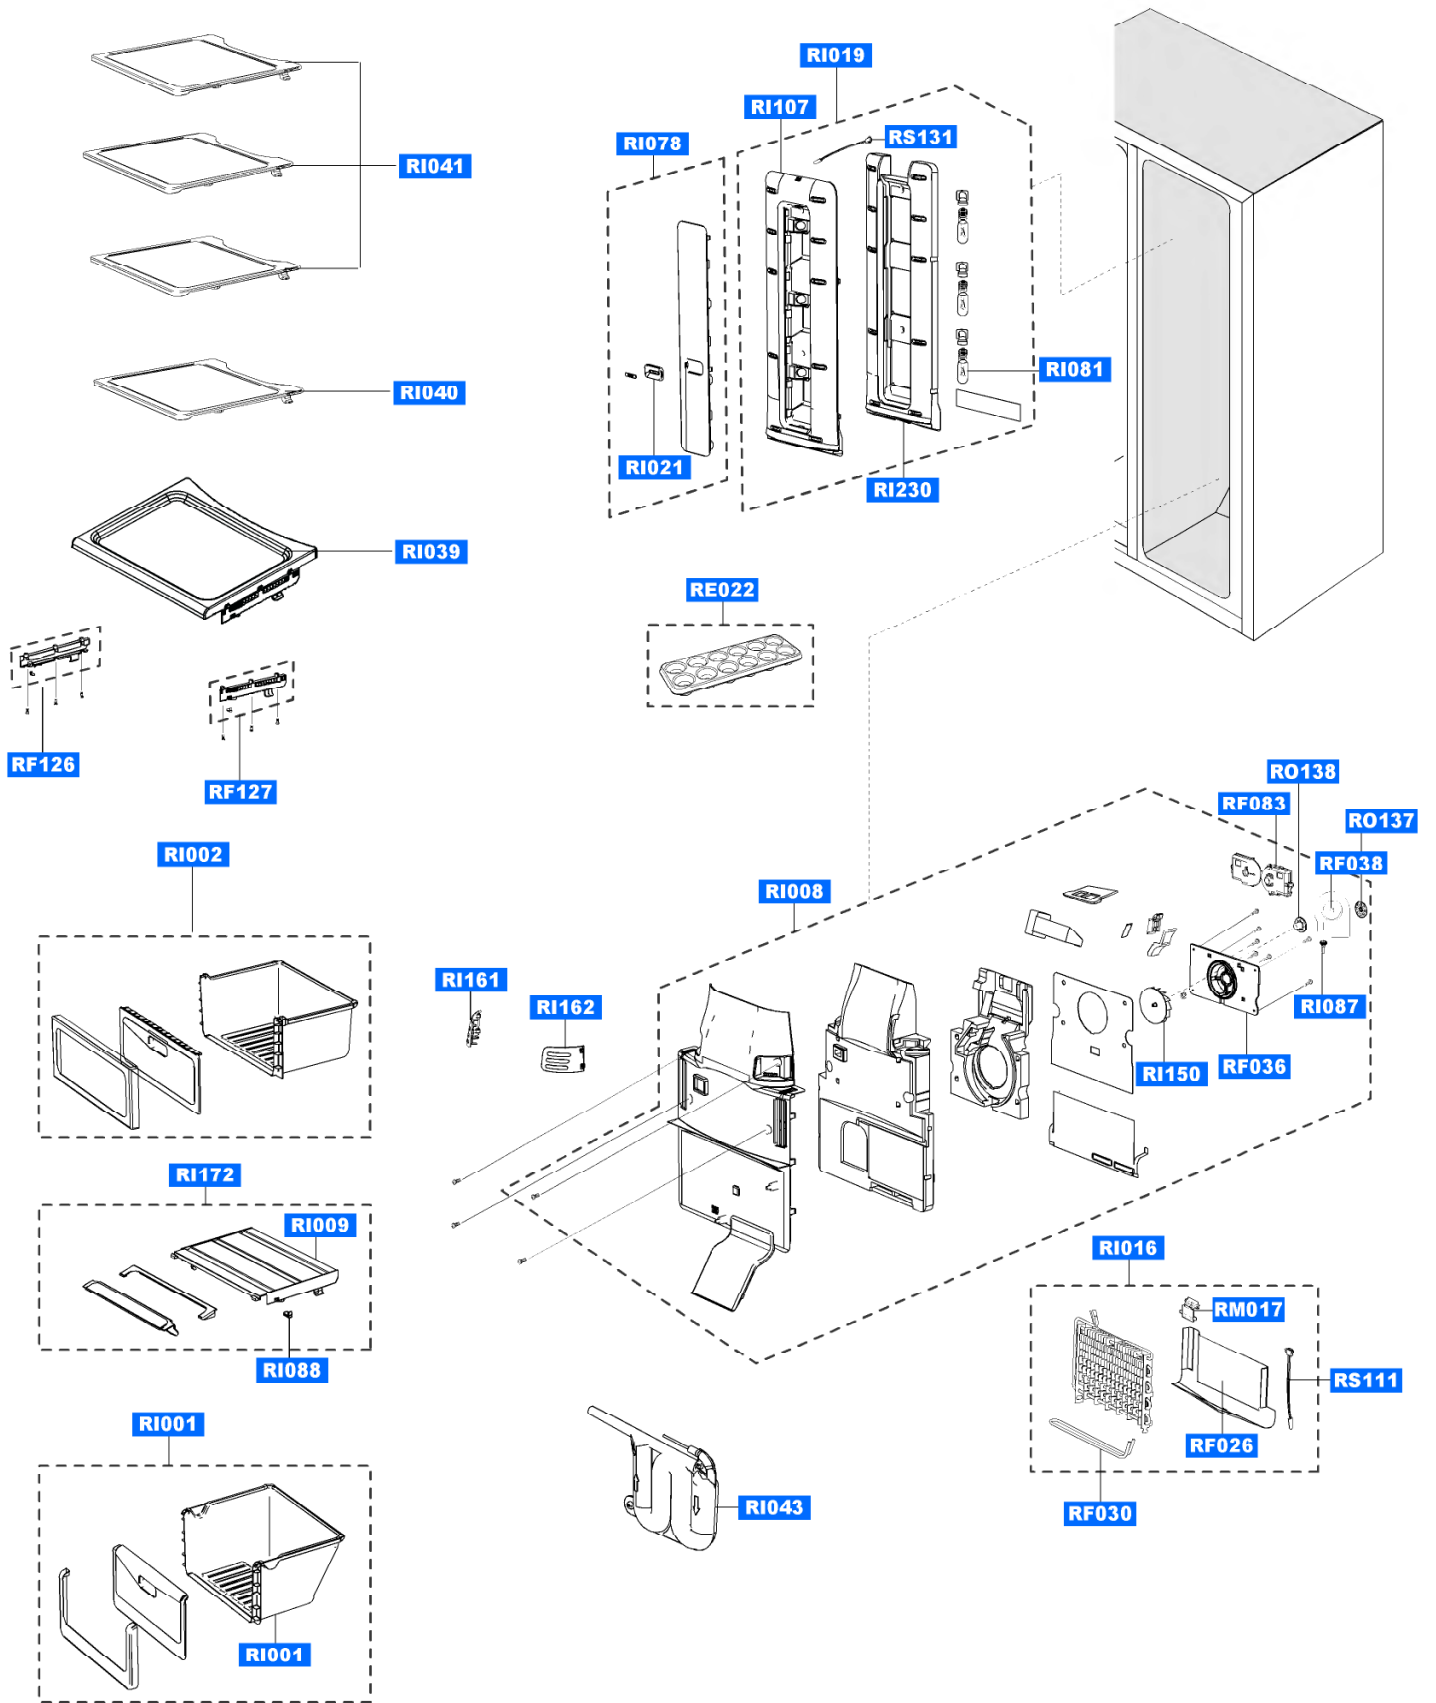

# HERMES-PJT Cabinet & Unit (RSH1DE-DA)

# HERMES-PJT Refrigerator Room (RSH1DE-DA)

# HERMES-PJT Freezer Room Door (RSH1DE-DA)

# HERMES-PJT Refrigerator Room Door (RSH1DE-DA)