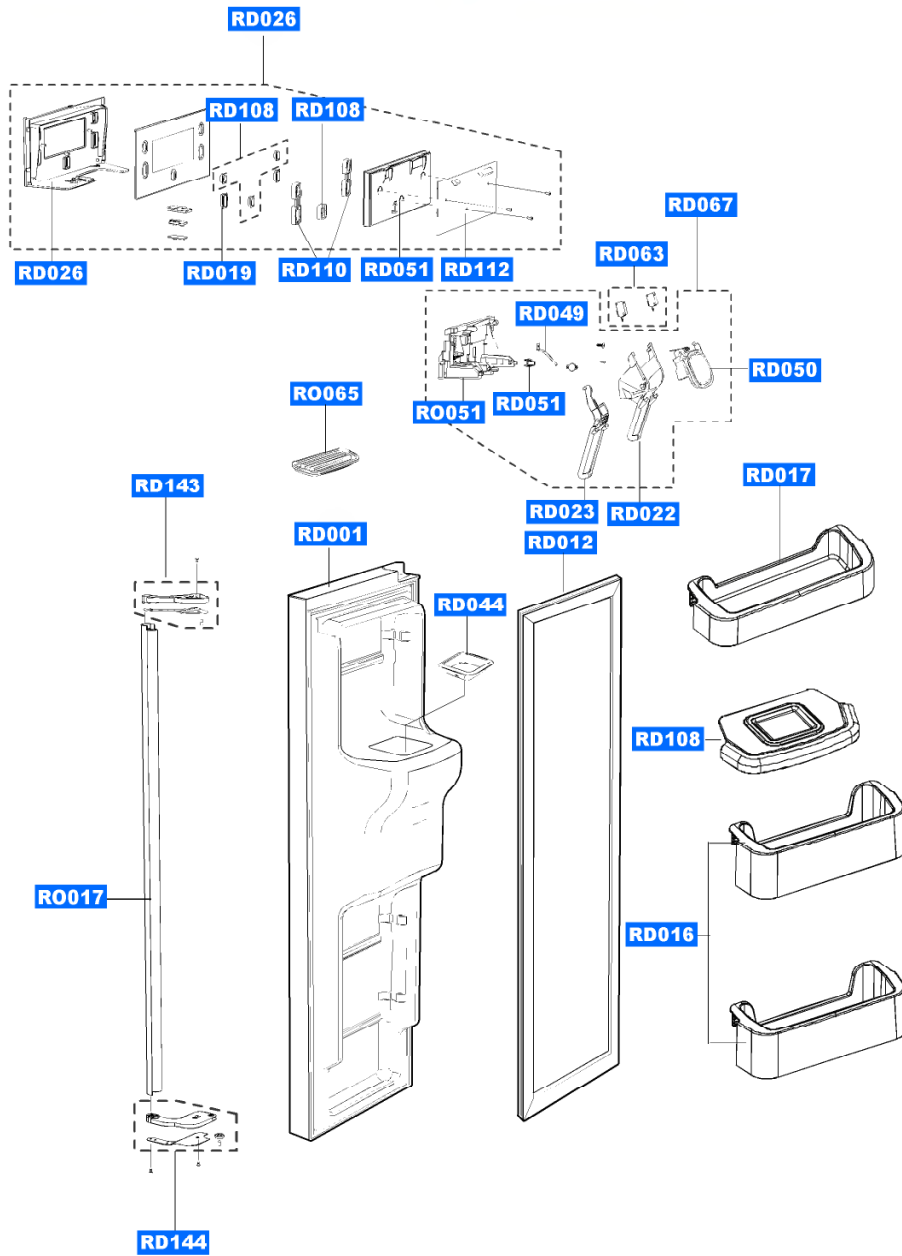

# HERMES-PJT Cabinet & Unit (RSH1DE-DA)

# HERMES-PJT Refrigerator Room (RSH1DE-DA)

# HERMES-PJT Freezer Room Door (RSH1DE-DA)