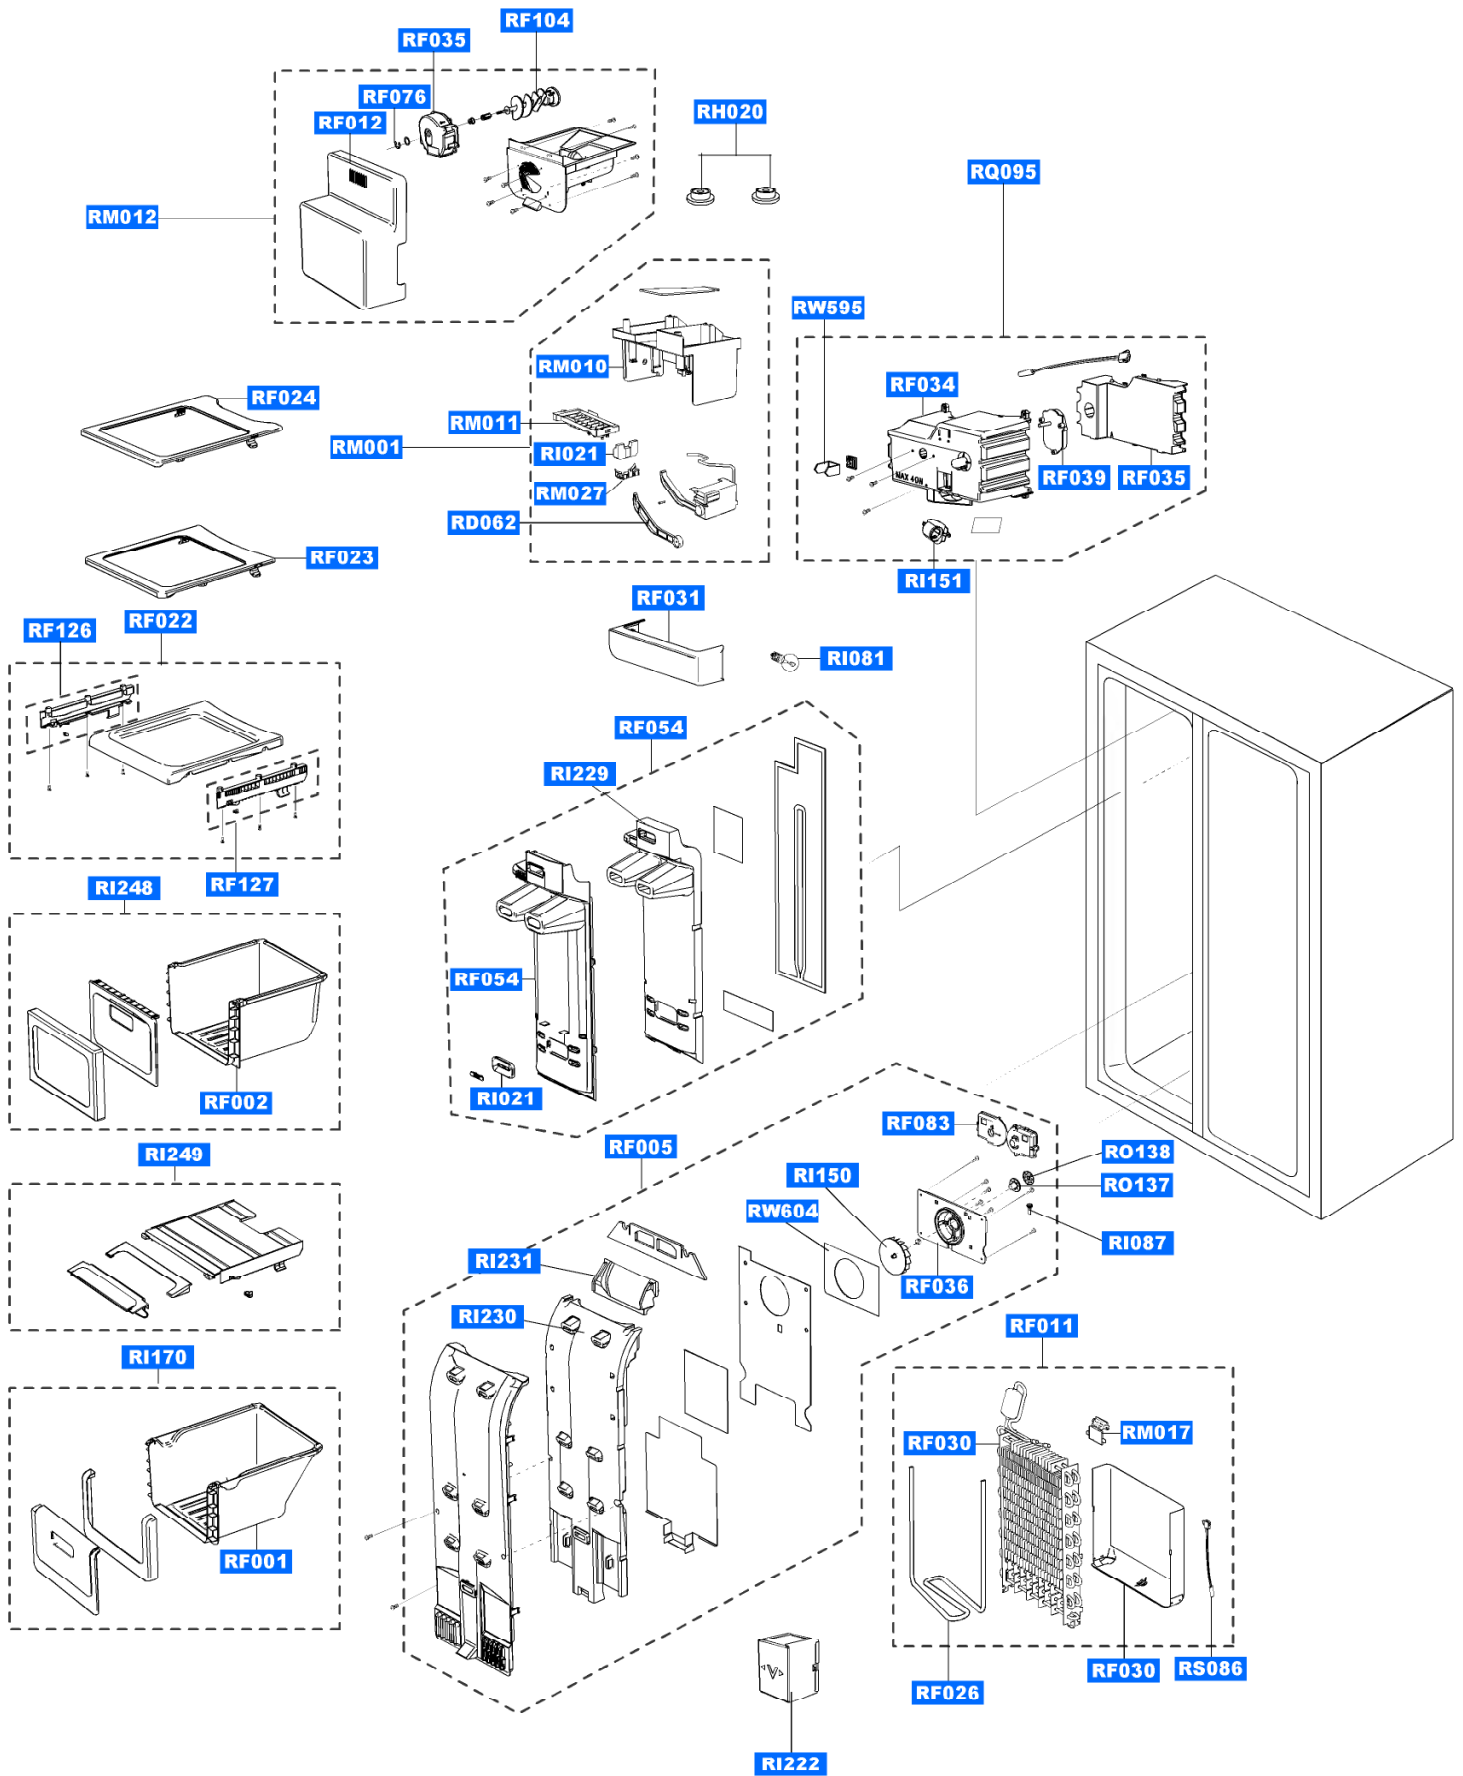

# HERMES-PJT Cabinet & Unit (RSH1DE-DA)

# HERMES-PJT Refrigerator Room (RSH1DE-DA)

# HERMES-PJT Freezer Room Door (RSH1DE-DA)

# HERMES-PJT Refrigerator Room Door (RSH1DE-DA)