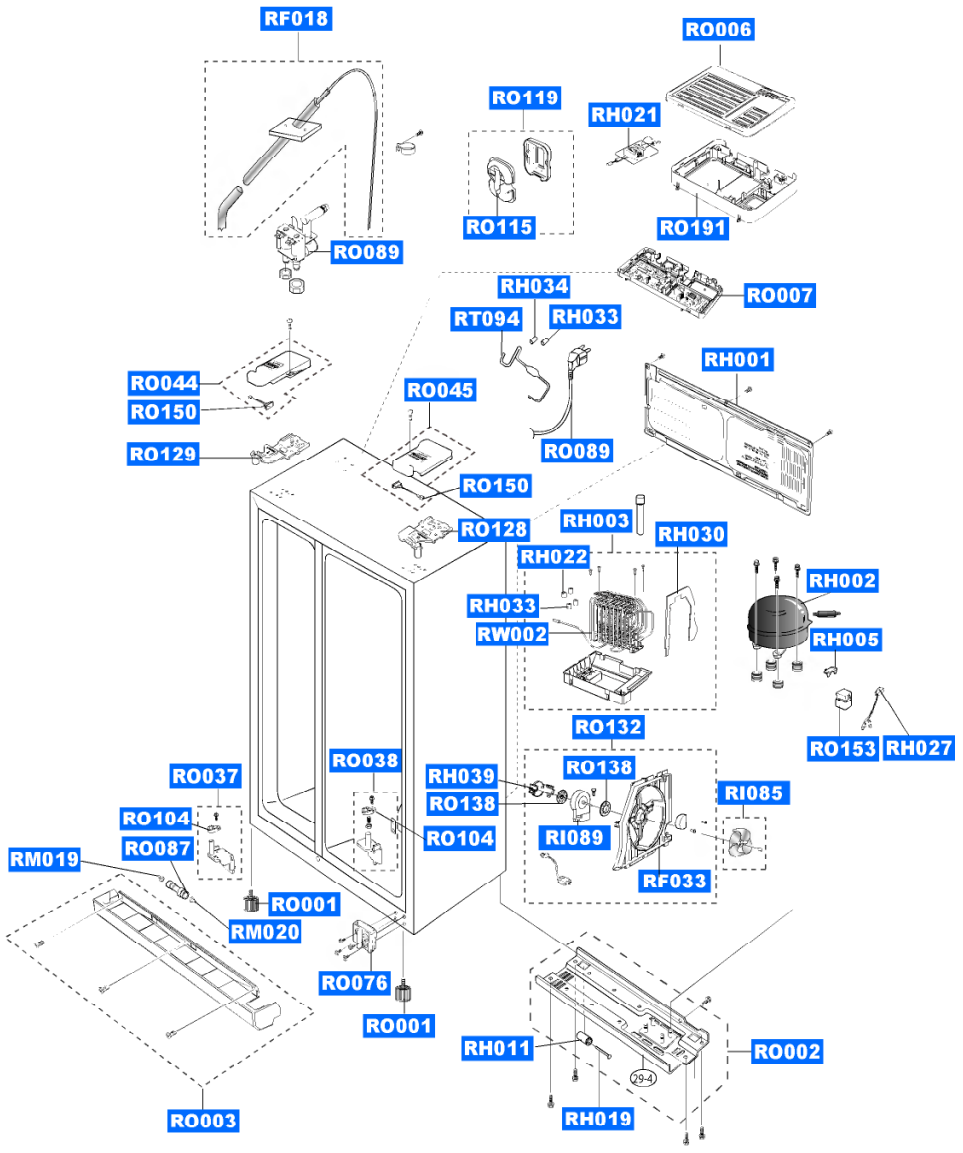

# HERMES-PJT Cabinet & Unit (RSH1DE-DA)

# HERMES-PJT Refrigerator Room (RSH1DE-DA)

# HERMES-PJT Freezer Room Door (RSH1DE-DA)

# HERMES-PJT Refrigerator Room Door (RSH1DE-DA)