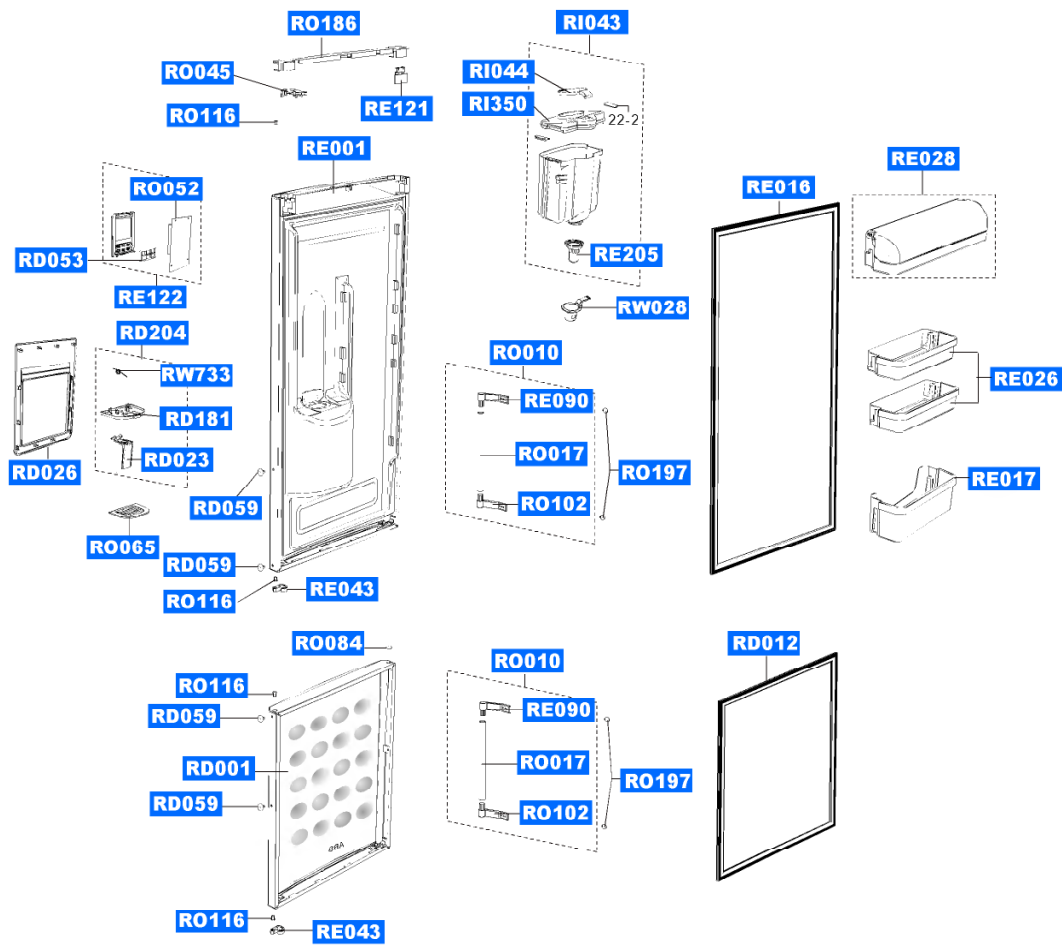

# CORE-PJT Cabinet (RL41/44WC-WA)

# CORE-PJT Refrigerator Room (RL41/44WC-WA)

# CORE-PJT Door (RL41/44WC-WA)