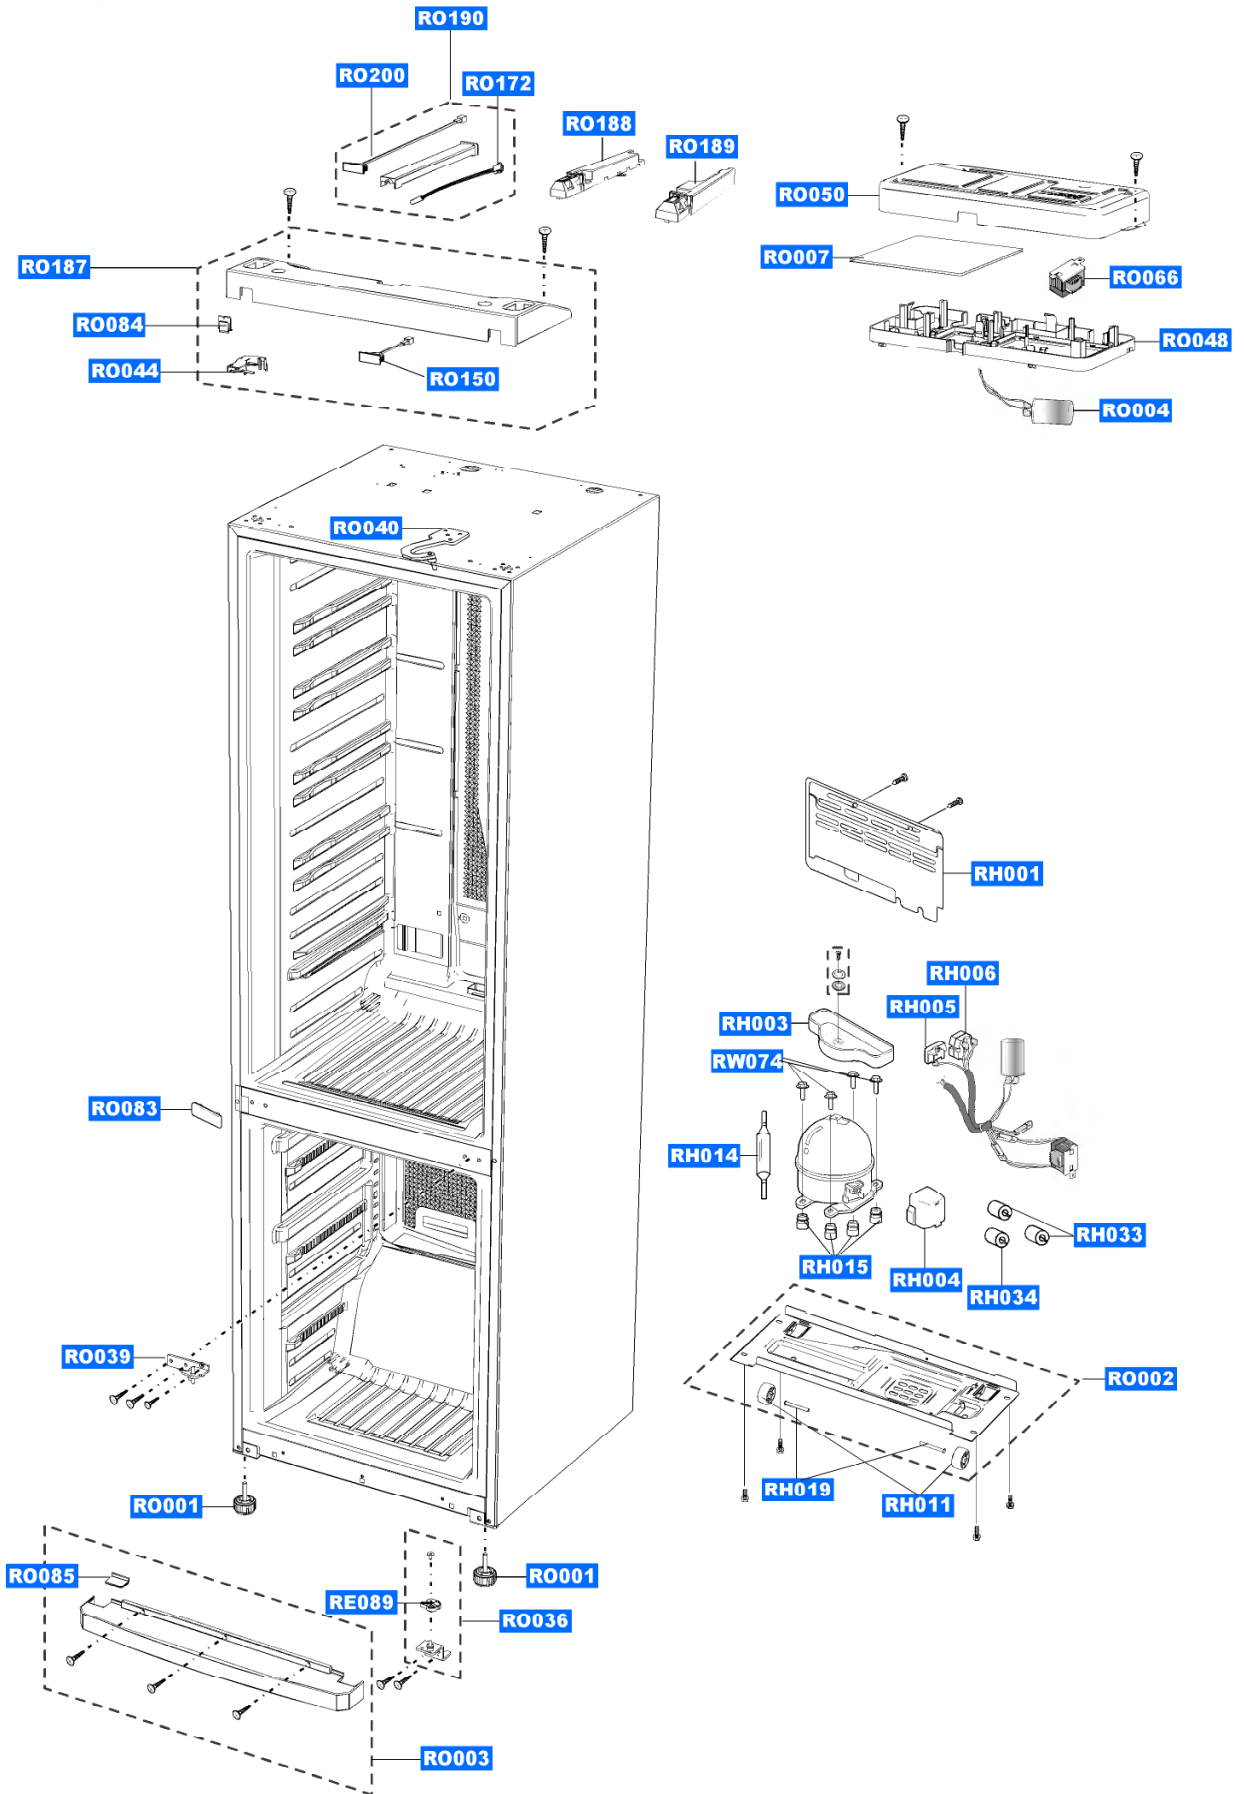

# CORE-PJT Cabinet (RL41/44WC-WA)

# CORE-PJT Refrigerator Room (RL41/44WC-WA)

# CORE-PJT Door (RL41/44WC-WA)

# CORE-PJT Freezer Room (RL41/44WC-WA)