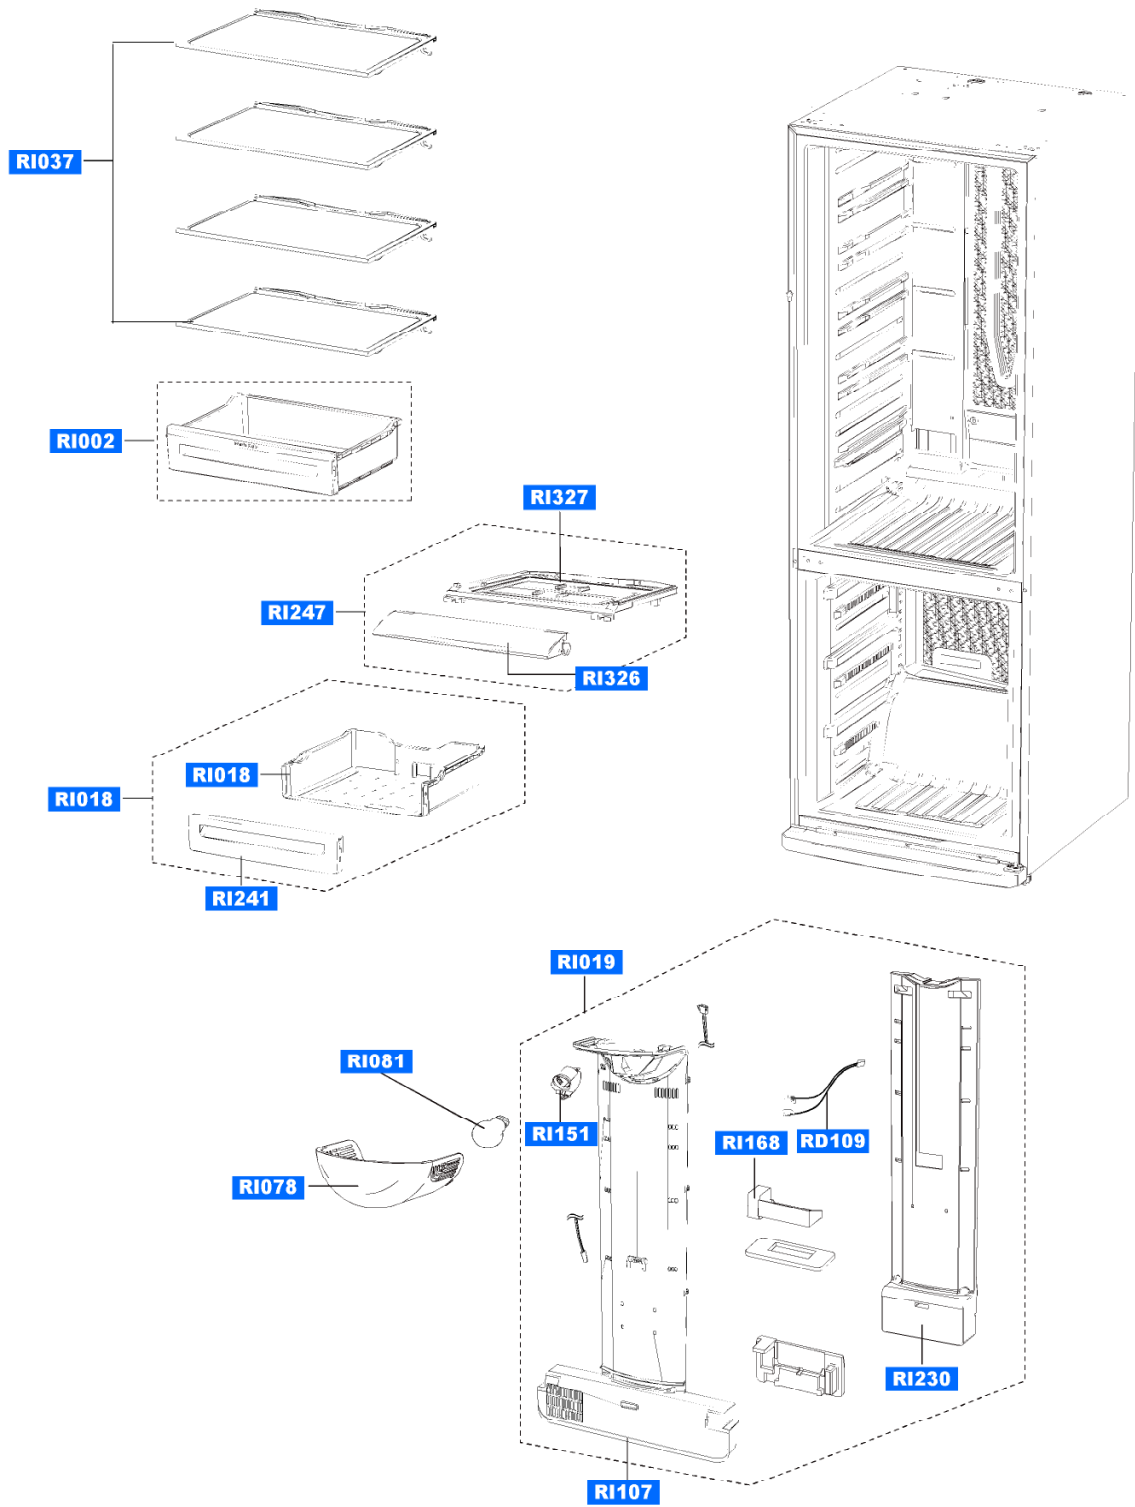

# CORE-PJT Cabinet (RL41/44WC-WA)

# CORE-PJT Refrigerator Room (RL41/44WC-WA)

# CORE-PJT Door (RL41/44WC-WA)

# CORE-PJT Freezer Room (RL41/44WC-WA)