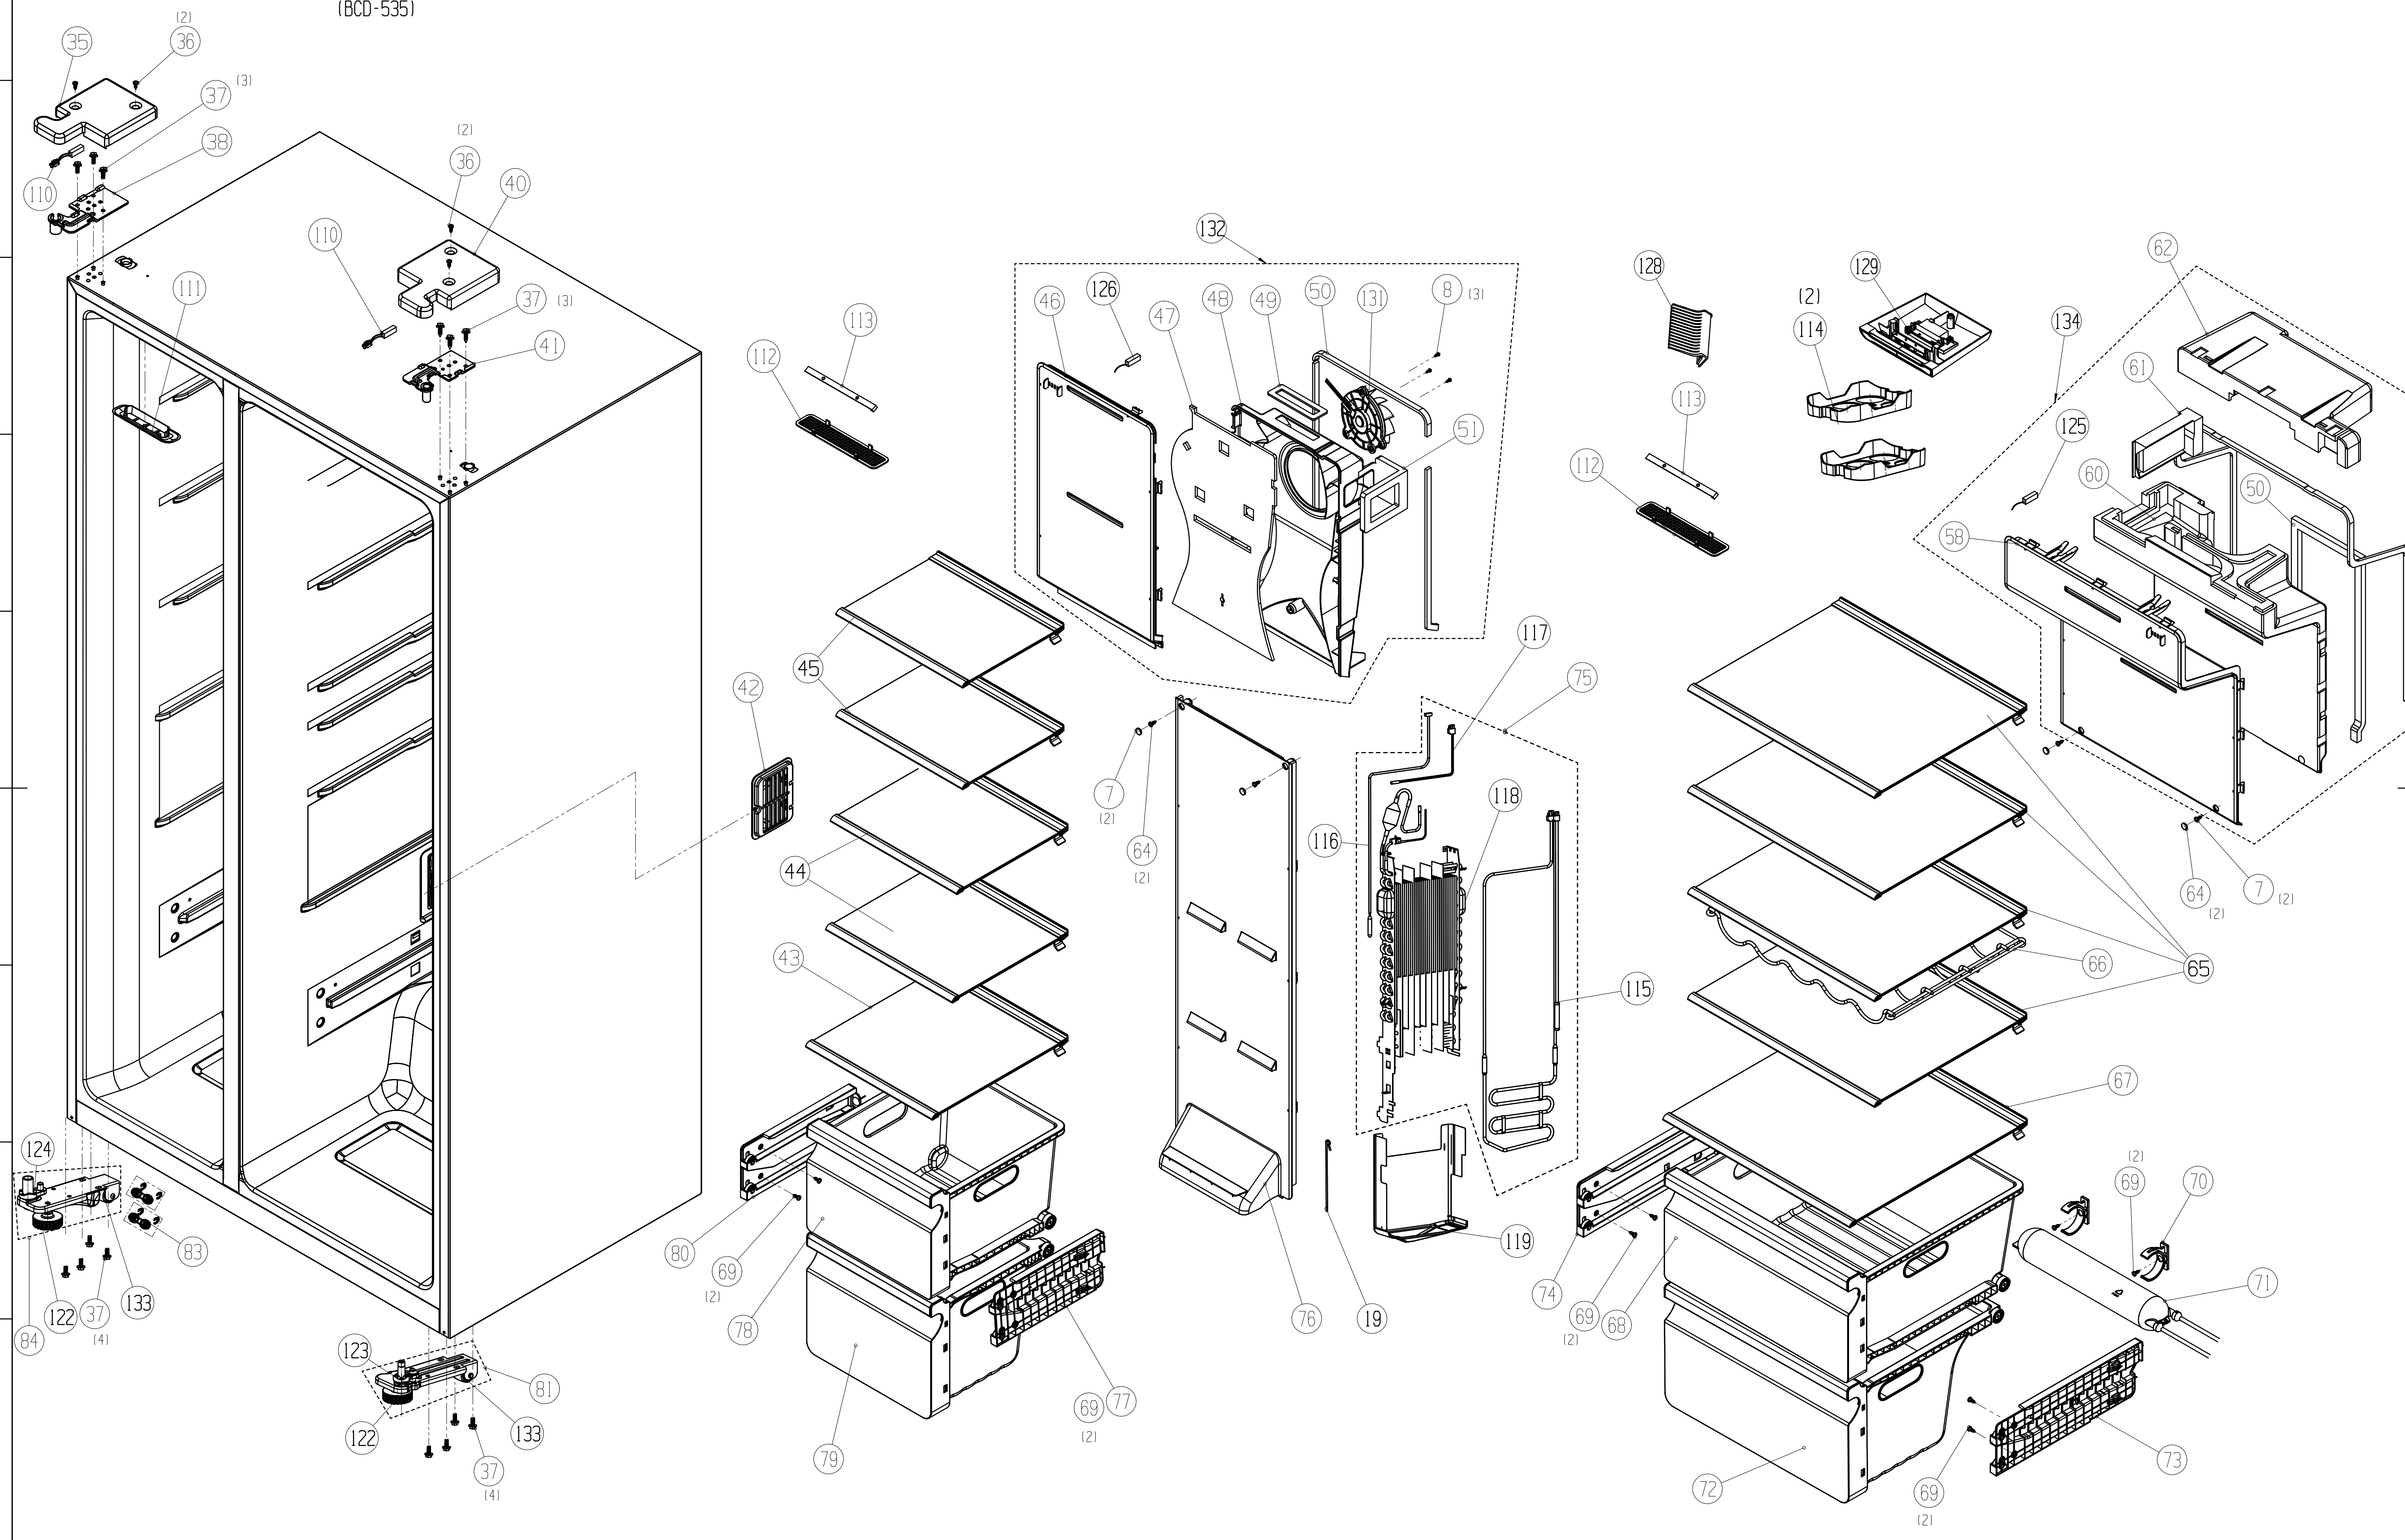

(BCD-535)

装配后成为：  
储水桶部件1646510

(BCD-535)

(BCD-535)

借(通)用件登记  
册