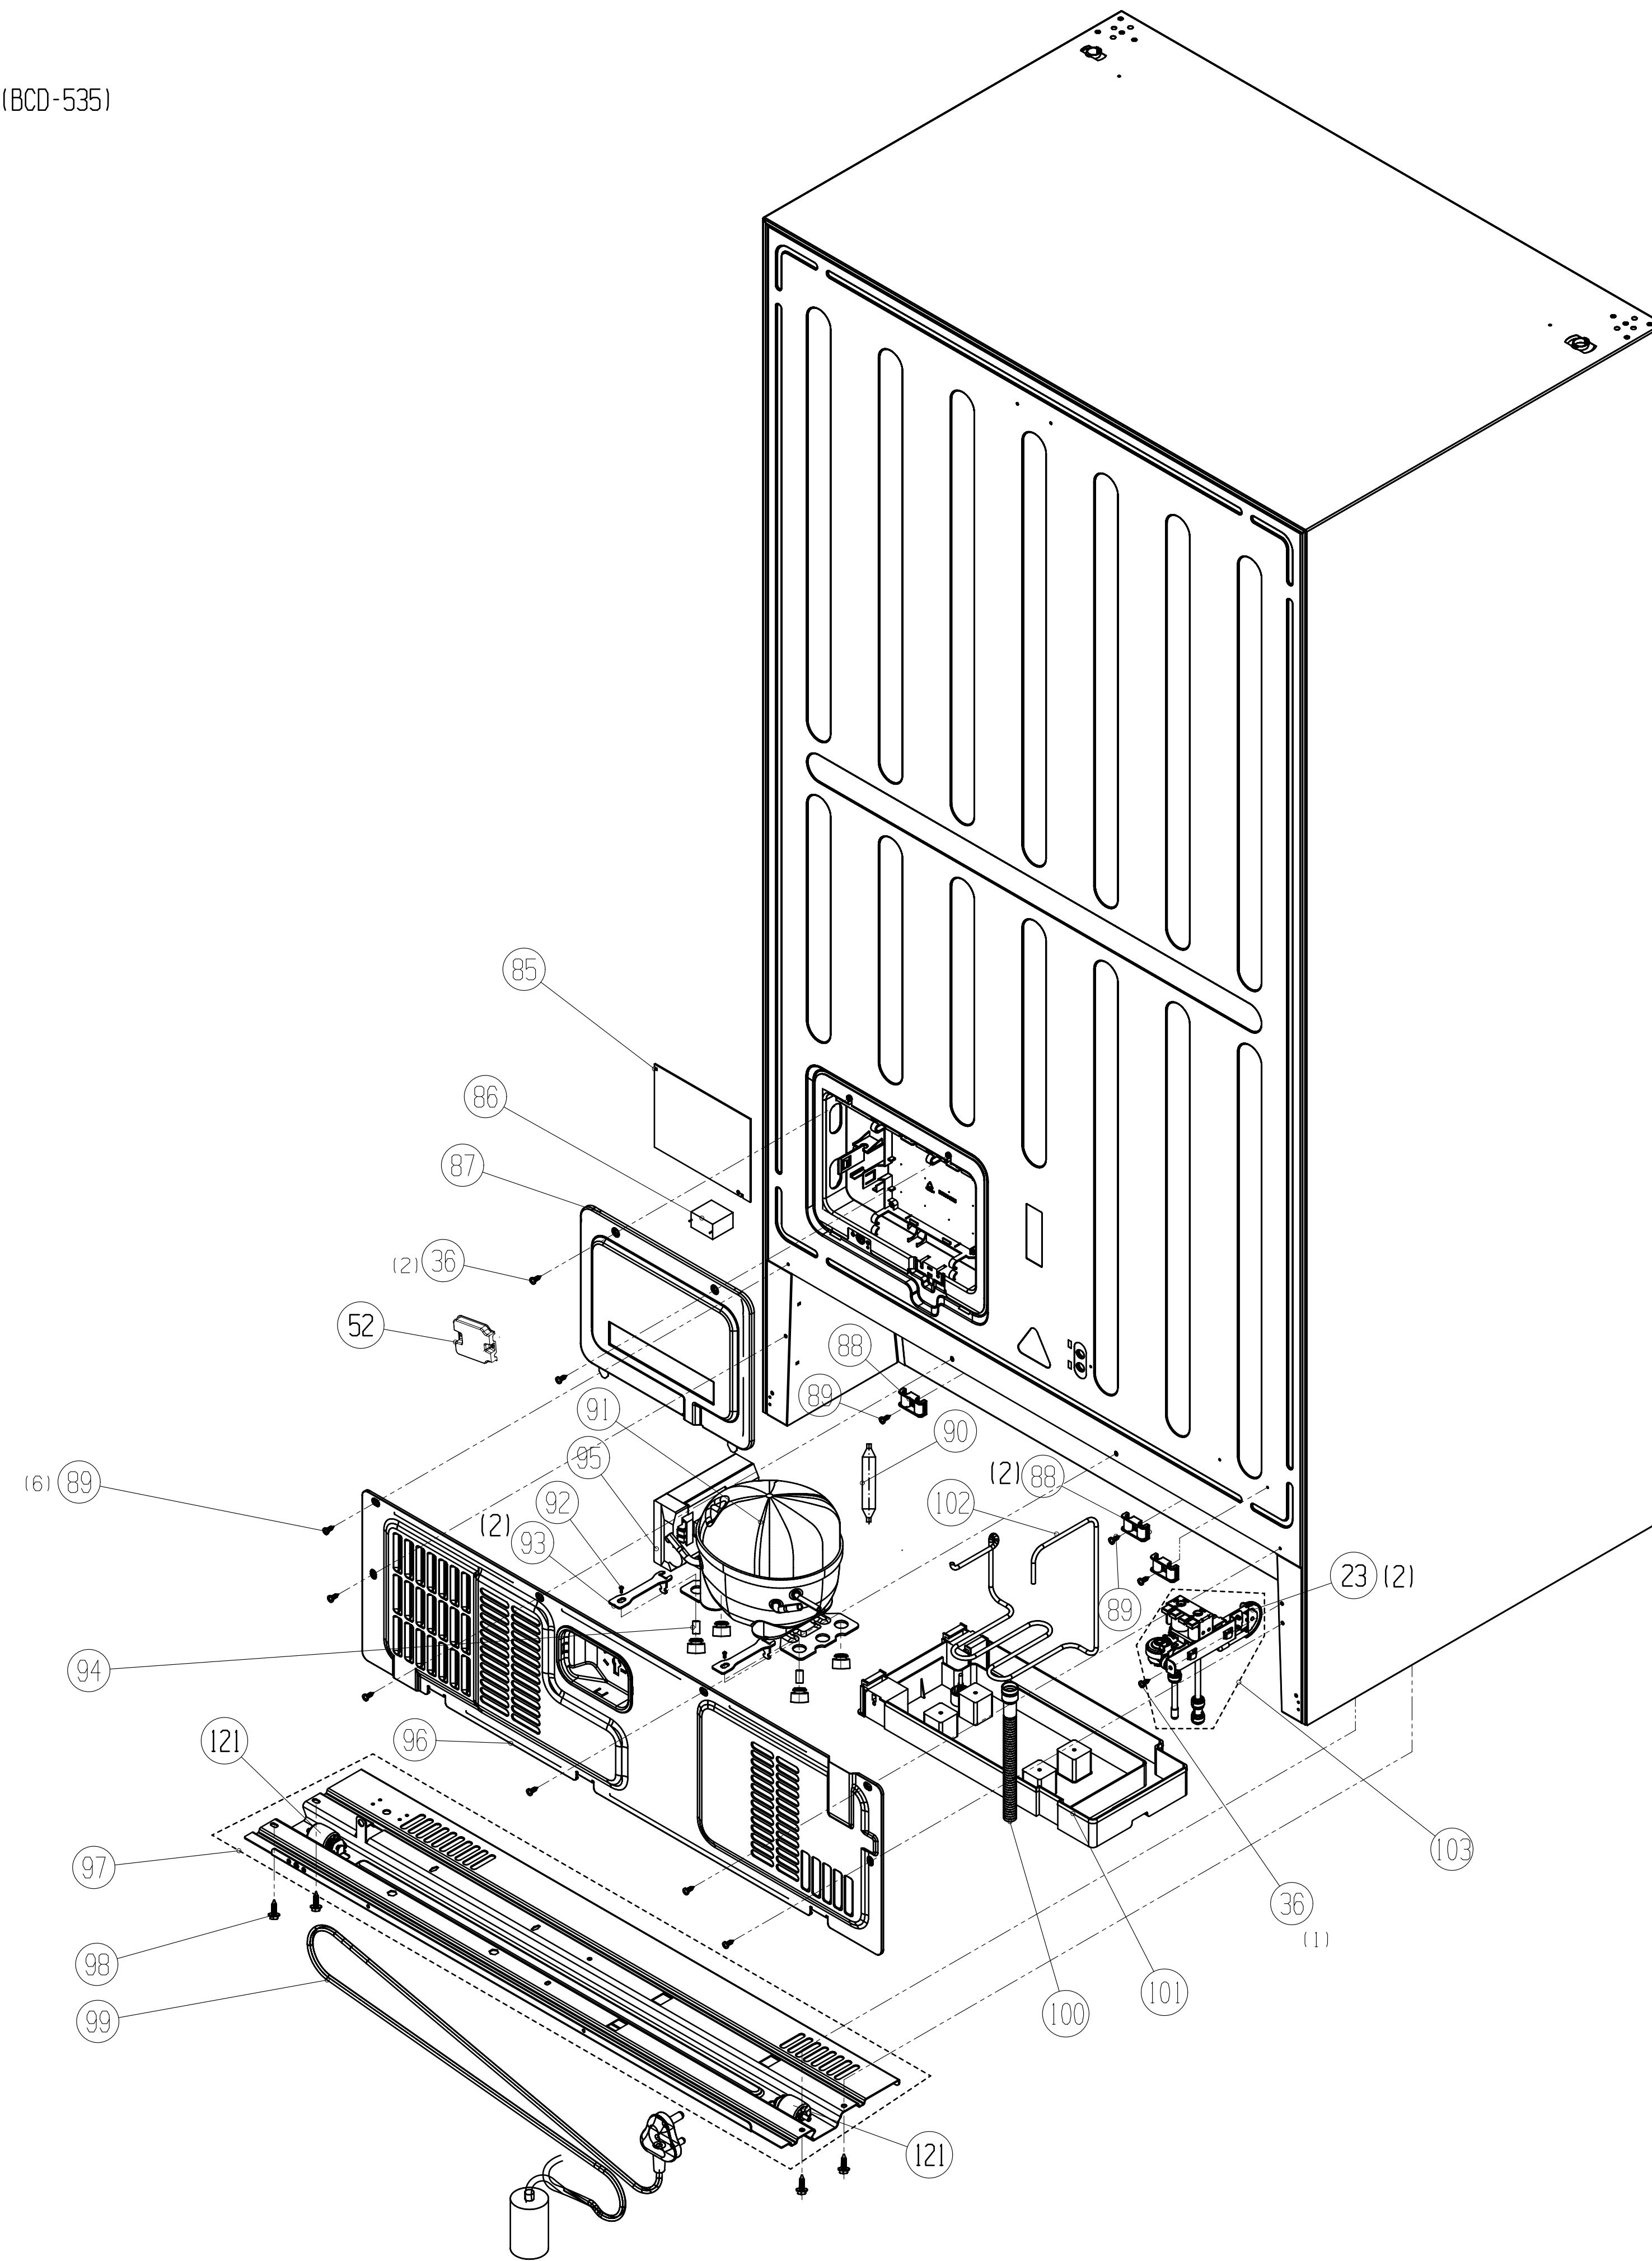

(BCD-535)

装配后成为：  
储水桶部件1646510

(BCD-535)

(BCD-535)

借(通)用件登记  
册