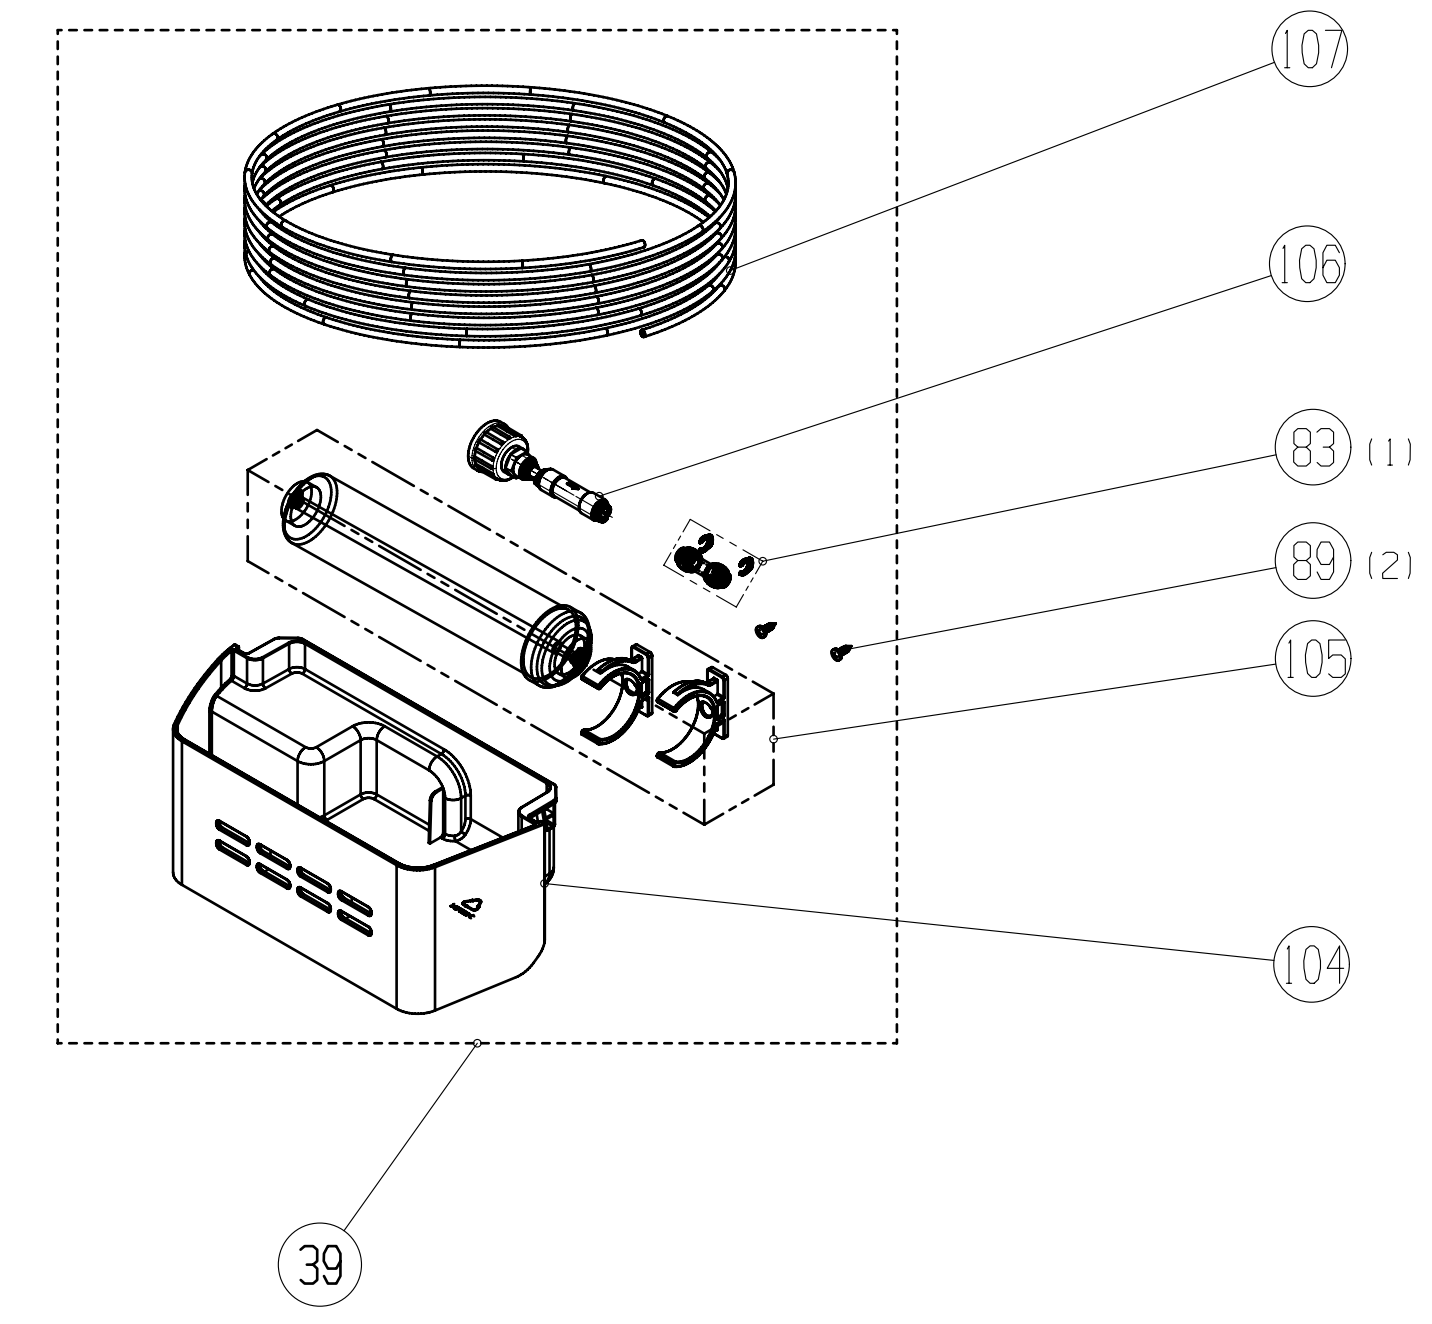

(BCD-535)

装配后成为：  
储水桶部件1646510

(BCD-535)

(BCD-535)

借(通)用件登记  
册