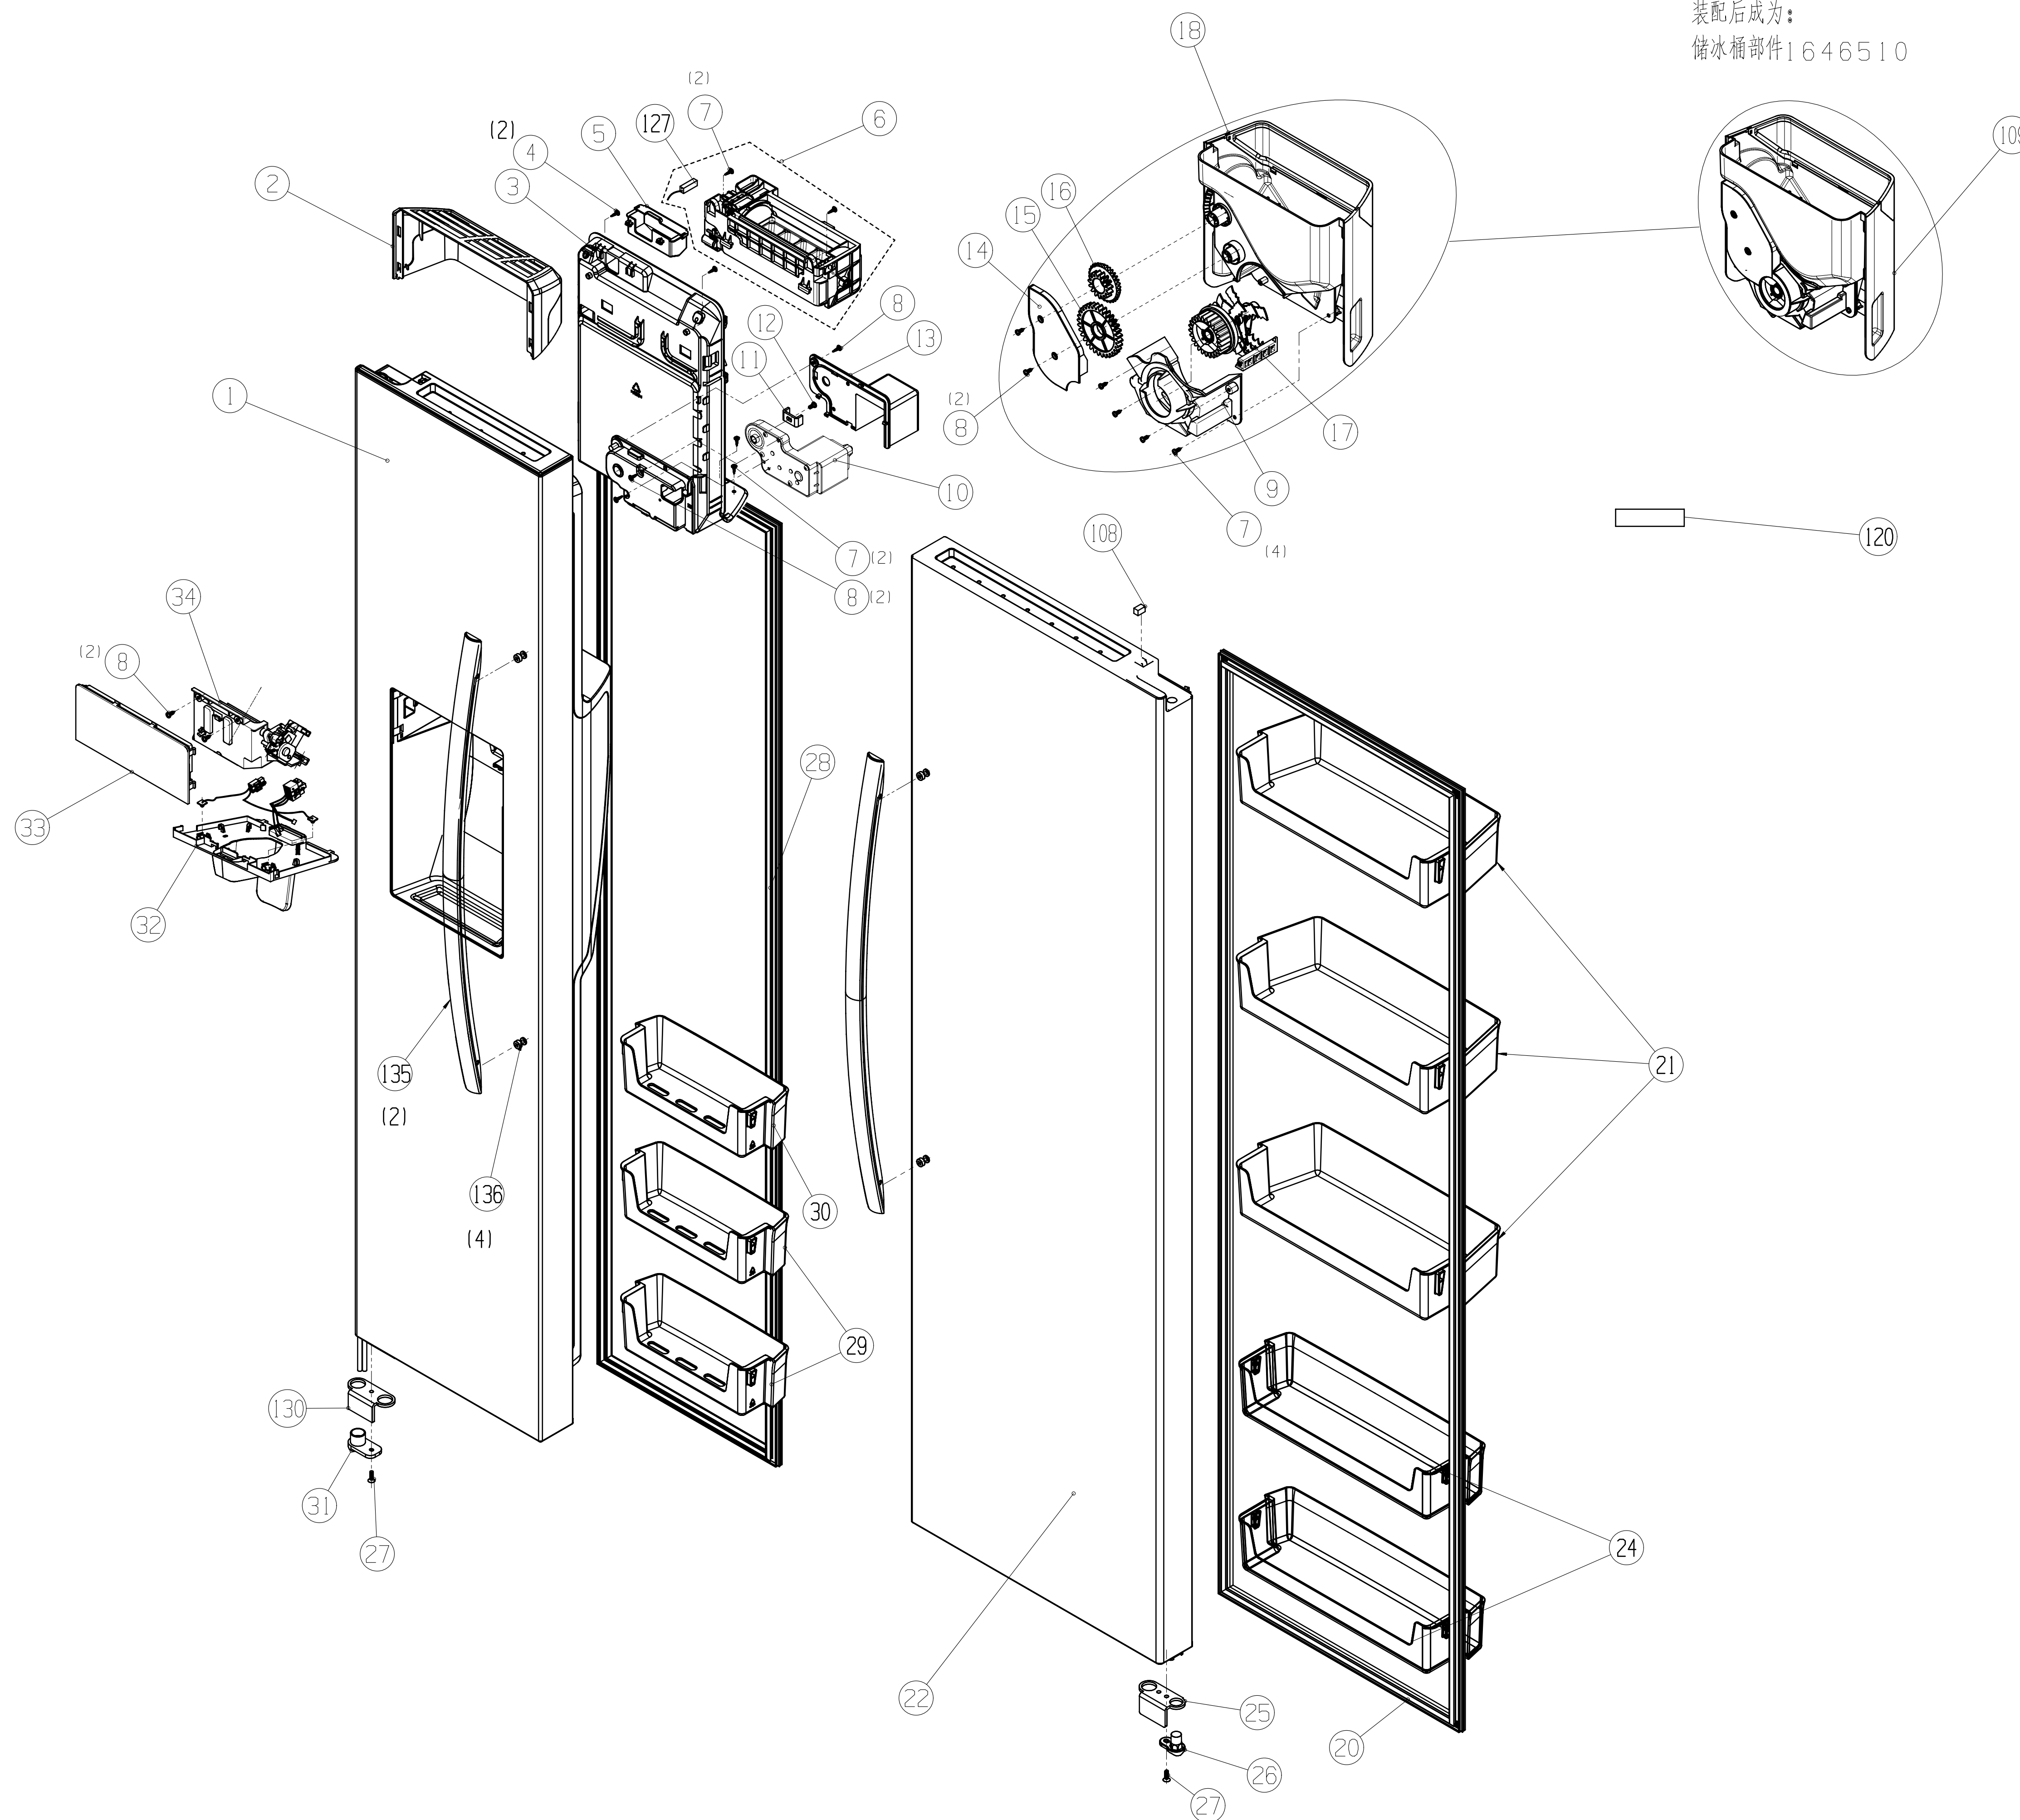

(BCD-535)

装配后成为：  
储水桶部件1646510

(BCD-535)

(BCD-535)

借(通)用件登记  
册