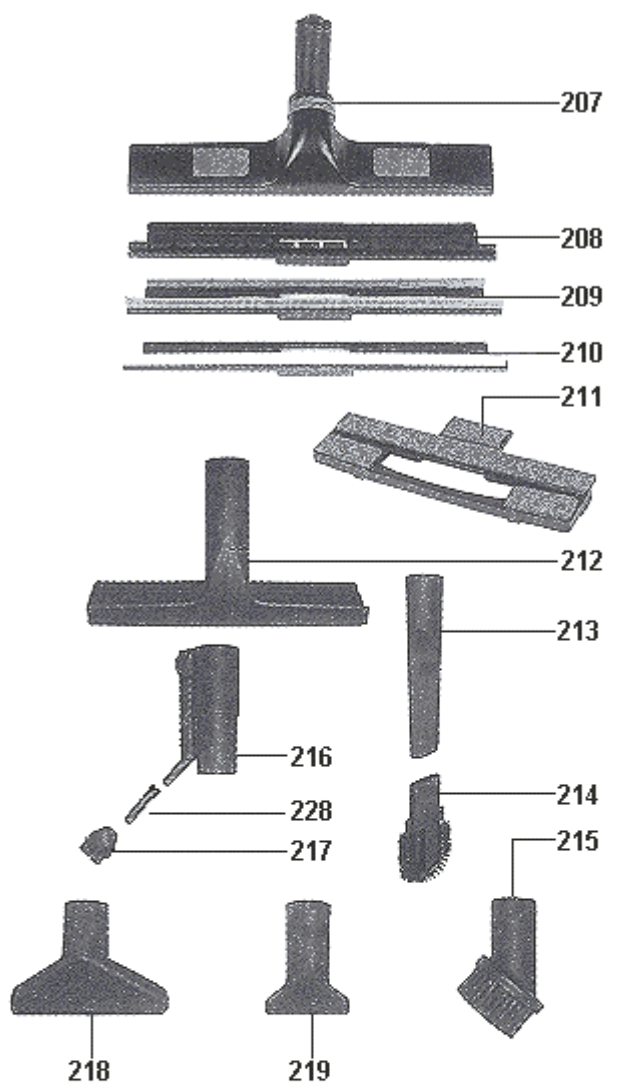

87 **M** ~~✗~~

92

L3. txt

80 - POMOS04997 COUVERCLE
81 - POMOS05006 PORTE FILTRE
82 - POM0002943 VIS TC 3.5*13
83 - POM0003962 JOINT RESERVOIR
84 - POM0003113 FILTRE MOUSSE PPI
85 - POMOS05011 FILTRE
86 - POMOS03722 TUBE
88 - POMOS03713 BOUCHON RESERVOIR
89 - POMOS04990 FOND CAGE FLOTTEUR
90 - POMOS04992 POIGNEE RESERVOIR AS700
91 - POMOS04991 SOCLE POIGNEE
92 - POSLDB1629 POSLDB2235 RESERVOIR ET FILTRE

L4. txt

109 - POM0003629 FEUILLE MELAM -
110 - POM0003963 TUBE VAPEUR 5X10X340
111 - POM0003356 TUBO VAPORE CALZATO 5X10
112 - POM0001751 POM0005035 S/E ELECTRO+BOBINE
113 - POM0004861 RACCORD
114 - POM0002861 BOUCHON DE SECURITE
115 - POM0003605 PRESSOSTAT
116 - POMOS03393 GARNITURE JOINT/CARC
117 - POM0002159 SERRE CABLE D11, 4
118 - POMOS04998 CUVE AS700
119 - POM0003583 PLAQUE GRAPHITE
120 - POMOS07408 RESISTANCE
121 - POM0001652 COSSE DE MASSE
122 - POM0000660 ECROU
123 - POM0003600 THERMOSTAT 245ø+ THE RMOFUSIBLE 318ø
124 - POM0000764 VIS AUTO 3*6 TC
125 - POMOS05003 CALE CYLINDRIQUE
126 - POM0001633 TUBE SILICONE