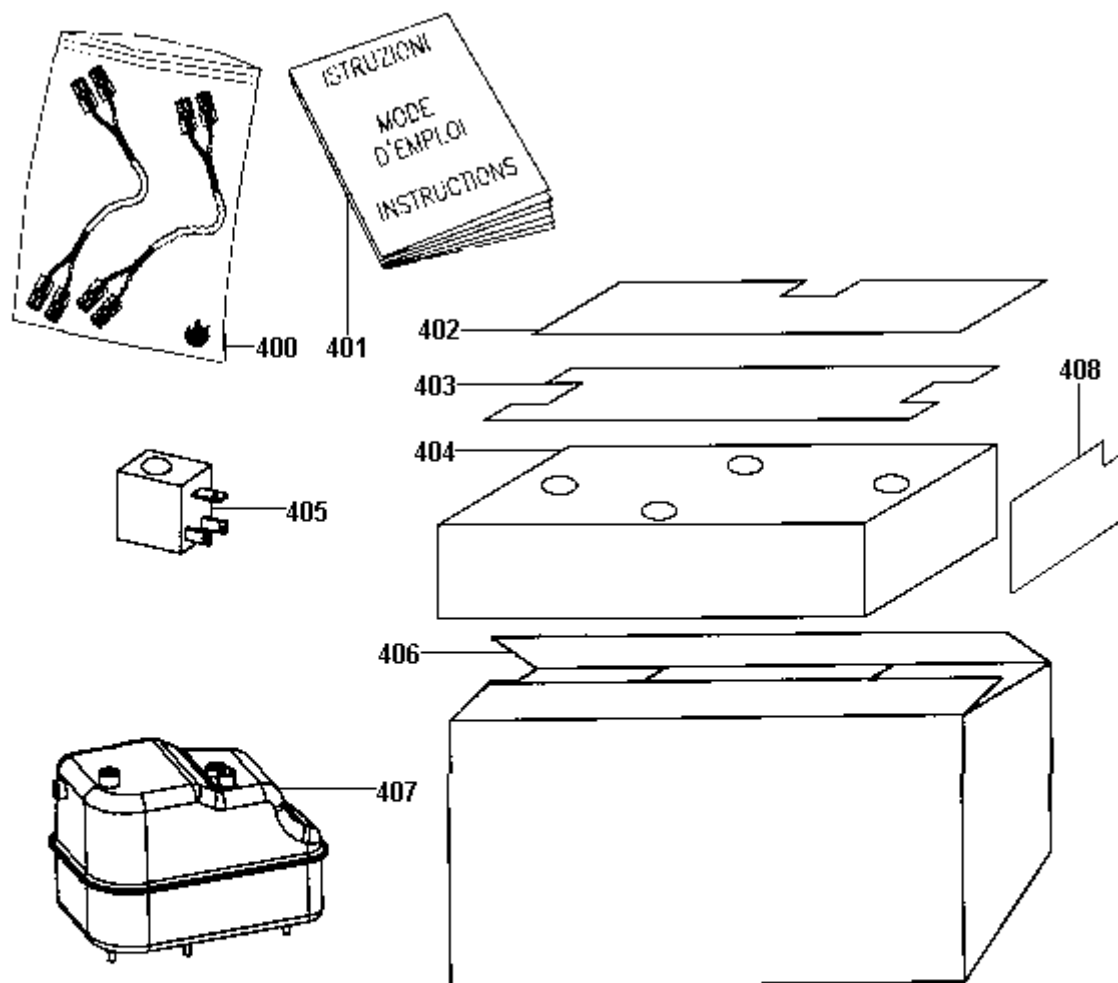

DATI TECNICI - DATES TECHNIQUES - TECHNICAL DATA

Alimentazione Alimentation Voltage	Potenza Max Puissance Max Power Max	Potenza caldaia Puissance chaudiere Boiler power	Potenza aspirante Capacité d'aspiration Suction power
230 V	2300 W	2000 W	21 KPa

- 400 - POM0003591 CABLAGGE AS700
- 401 - POM0S05346 NOTICE AS700
- 402 - POIMB00169 VASSOIO SUPERIORE X IMBALLO V.
- 403 - POIMB00215 INTERNO LATERALE X LECOASPIRA
- 404 - POIMB00163 SCATOLA PORTA ACCESSORI X V.TT
- 405 - POM0001169 BOBINE ELECTROVANNE
- 406 - POIMBS0482 EMBALLAGE AS700
- 407 - POM0S04998 CUVE AS700 -
- 408 - POIMB00168 INTERNO X SCATOLA PORTA ACCESS