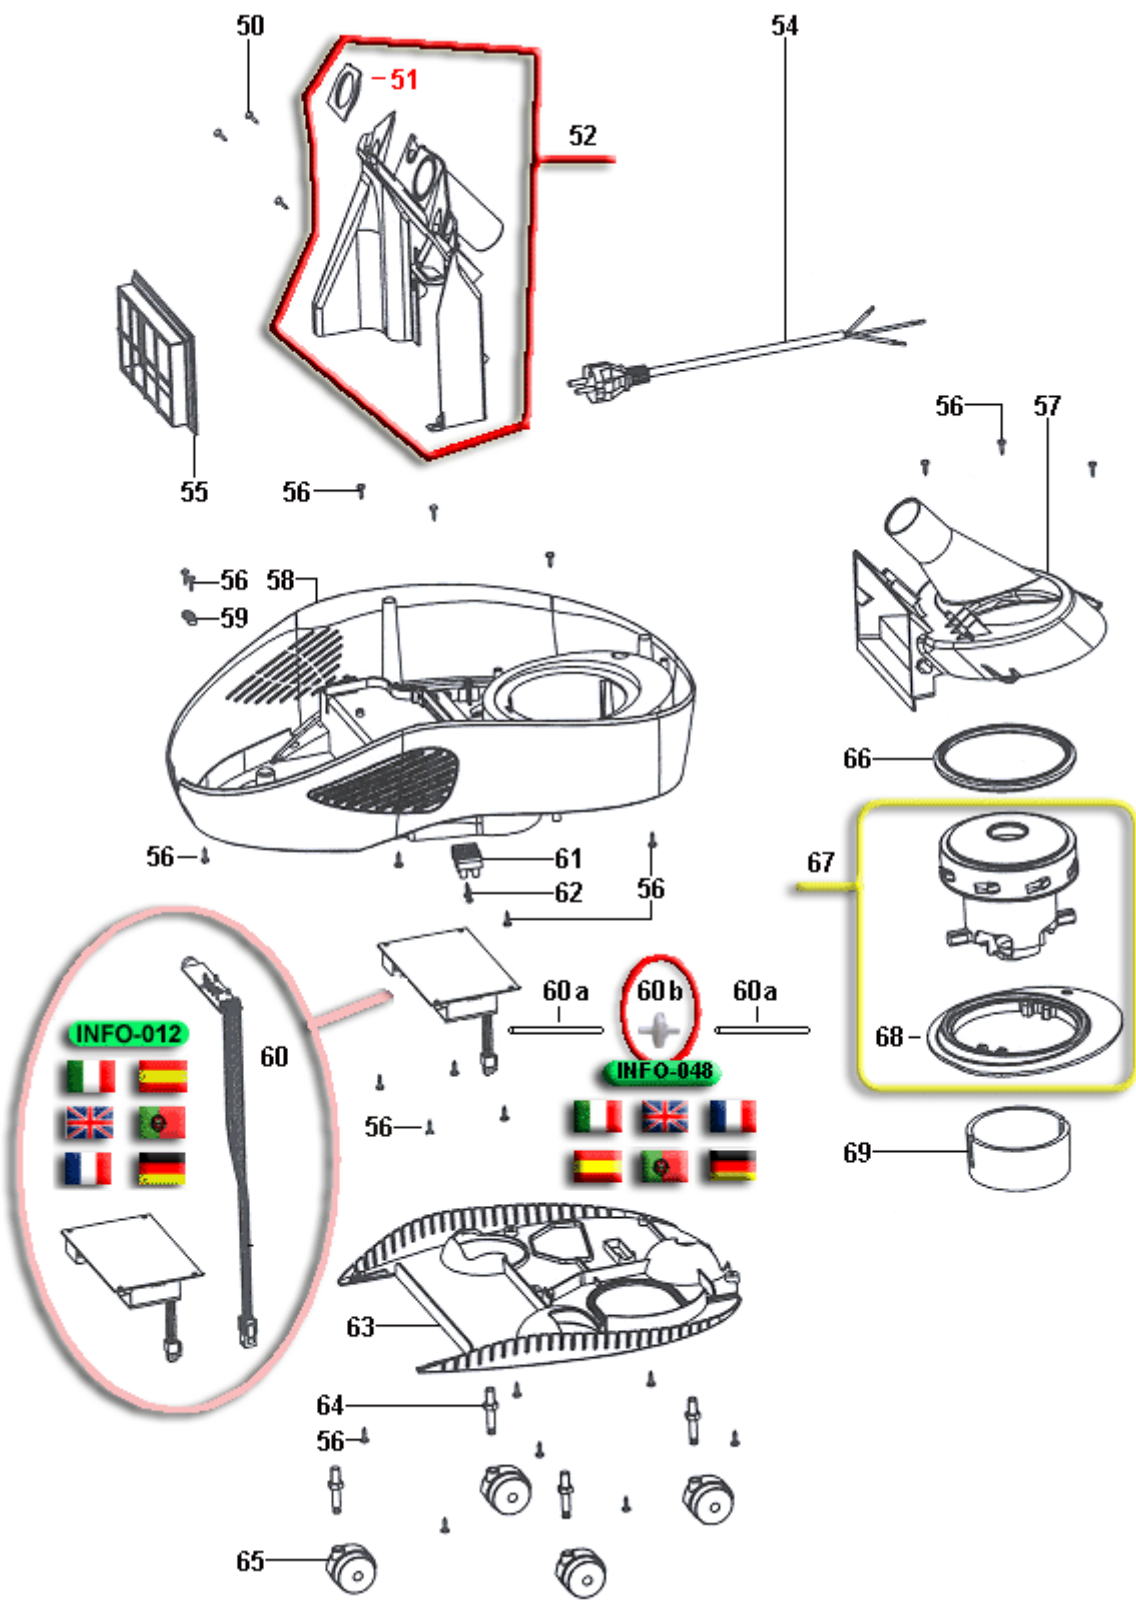

PVEU0008 (PVEU008A) - VAPORETTO LECOASPIRA 700

1 - POSLS01124 SERI GRAPHI E
2 - POM0004041 I N T E R R U P T E U R R O U G E
3 - POMOS02316 1/2 COQUE SUP POIGNE
5 - POMOS05016 JOI N T
6 - POMOS05577 E T I Q U E T T E R E G V A P E U R A S 7 0 0 / 7 1 0 -
7 - POM0002592 C L I P D E F I X A T I O N
8 - POMOS02315 1/2 COQUE I N F P O I G N E
9 - POM0002943 V I S T C 3. 5 * 1 3 -
10 - POMOS05165 C H A R N I E R E P O I G N E E I D E M P O M O S 2 3 6 2
11 - POM0002727 V I S T O R K S 3, 5 X 2 5 -
13 - POMOS03389 B O U T O N R E G L. V A P E U R
14 - POSLDB1617 R O B I N E T 5 P O S I T I O N S
15 - POM0003348 B A G U E
17 - POTP000700 K I T N E W C A P O T A S 7 0 0
18 - POM0003297 C L I P S D' A X E
19 - POM0003298 R E S S O R T
20 - POMOS07444 A X E
21 - POSLS01117 C O U V E R C L E
23 - POM0000083 R O N D E L L E
24 - POMOS06486 S U P P O R T
25 - POM0002160 S E R R E C A B L E D 1 2, 3
26 - POMOS01125 S U P P O R T
27 - POM0001216 C O N N E C T M A L E 5 P O S
28 - POM0000755 V I S A U T O 4 * 1 3
30 - POMOS01861 F I C H E F E M E L L E G R I S E
32 - POMOS06568 G A R N I T U R E
33 - POMOS05001 T U B E A S P I R A N T
34 - POM0002597 J O I N T D 1, 7 9 X 3 4, 6 5
35 - POMOS05000 T U B E A S P I R A N T
37 - POM0003736 V I S T O R K S 4 X 1 2

- 50 - POM0002943 VIS TC 3.5*13
- 51 - POMOS07409 JOINT
- 52 - POTP000712 KIT CARCASSE CENTRAL
- 54 - POM0003282 POM0004881 CABLE ALIMENTATION REMPLACE POM0003282
- 55 - POTPAS0013 TPAS13 FILTRE HEPA 700>710
- 56 - POM0003736 VIS TORKS 4X12
- 57 - POMOS06866 COUVERLCE MOTEUR
- 58 - POMOS04993 CARCASSE INF AS700
- 59 - POMOS00034 SERRE-CABLE
- 60 - POM0004884 MEMBRANE
- 61 - POM0003371 DOMINO ELECTRIQUE
- 62 - POM0002401 VIS 2.9*19
- 63 - POMOS04996 CARCASSE CENTRALE
- 64 - POM0000373 SUPPORT DE ROUE
- 65 - POM0003981 ROULETTE
- 66 - POMOS05015 GARNITURE SUP MOTEUR
- 67 - POTP003069 MOTEUR AS720 IDEM : POM0003069
- 68 - POMOS05013 GUARNITURE MOYENNE
- 69 - POMOS06593 GARNITURE INF ECOASP 700/710