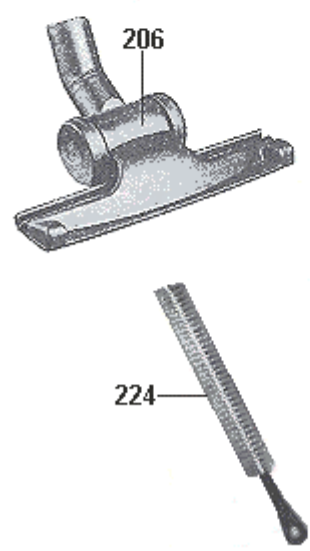

87 **M** ~~✗~~

92

L3. txt

80 - POMOS04997 COUVERCLE
81 - POMOS05006 PORTE FILTRE
82 - POM0002943 VIS TC 3.5*13
83 - POM0003962 JOINT RESERVOIR
84 - POM0003113 FILTRE MOUSSE PPI
85 - POMOS05011 FILTRE
86 - POMOS03722 TUBE
88 - POMOS03713 BOUCHON RESERVOIR
89 - POMOS04990 FOND CAGE FLOTTEUR
90 - POMOS04992 POIGNEE RESERVOIR AS700
91 - POMOS04991 SOCLE POIGNEE
92 - POSLDB1629 POSLDB2235 RESERVOIR ET FILTRE

200 - POM0003291 PETITE BUSE VAPEUR
 201 - POSLDB1254 JOINTS
 202 - POM0003232 EMBOUT LAVE-VITRE
 203 - POM0003299 TUBE PROLONGATEUR
 204 - POM0003233 EMBOUT PETITE BROUSSE
 205 - POTP000206 TP206 SYSTEME DE REMPLISSA CTRL AUTOMATIQUE *
 206 - POM0003368 BROUSSE JOKER -
 207 - POM0003284 POM0003868 GRANDE BROUSSE AS700- 710 -
 208 - POM0003287 ACC BROUSSE DOUCE -
 209 - POM0003286 ACC ASPIRE LIQUIDE
 210 - POM0003285 ACC MOQUETTE -
 211 - POPAEU0046 ACCES. X PARQUET SPAZZOLA JOKER -
 212 - POM0003288 LAVE VITRE ASP VAPEU -
 213 - POM0003361 SUCEUR - r
 214 - POM0003363 ACC POUR RADIATEUR -
 215 - POM0003296 PLUMEAU
 216 - POM0003289 POSLDB1270 ACC 120ø ASPIRATION UTILISER POSLDB1273
 217 - POSLS00420 BROUSSE BUSE GRISE UTILISER POSLS363
 218 - POTP001057 BUSE
 219 - POTP001058 SUCEUR PLAT
 220 - POSLDB1369 POIGNEE ET FLEXIBLE
 221 - POPAEU0071 PAEU71 KIT 3 BROUSSES COLORES ANCIEN VAPORETTIN
 222 - POSL001000 BONNETTE
 223 - POM0001150 SERPILLIERE COTON
 224 - POM0003655 GOUILLON NETTOYAGE
 225 - POMOS05008 JOUE DROITE
 226 - POMOS05009 JOUE GAUCHE
 227 - POM0000755 VIS AUTO 4*13
 228 - POMOS05697 PROLONGATEUR
 230 - POTP000999 CLIP - 2.75 Qté Réf dossier