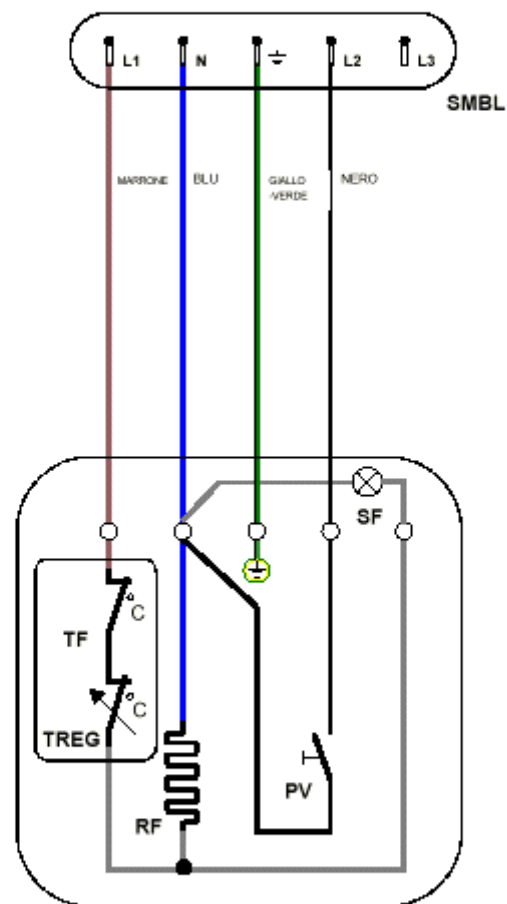

- 400 - POM0003591 CABLAGGE AS700
- 401 - POM0S05346 NOTICE AS700
- 402 - POIMB00169 VASSOIO SUPERIORE X IMBALLO V.
- 403 - POIMB00215 INTERNO LATERALE X LECOASPIRA
- 404 - POIMB00163 SCATOLA PORTA ACCESSORI X V.TT
- 405 - POM0001169 BOBINE ELECTROVANNE
- 406 - POIMBS0482 EMBALLAGE AS700
- 407 - POM0S04998 CUVE AS700 -
- 408 - POIMB00168 INTERNO X SCATOLA PORTA ACCESS

Guaina vapore + aspirazione

Collegamento spina monoblocco 5 poli

IMPUGNATURA GUAINA

Ferro da stiro accessorio

Collegamento spina monoblocco 5 poli

FERRO STIRO
IRON
FER A REPASSER
BUGELEISEN