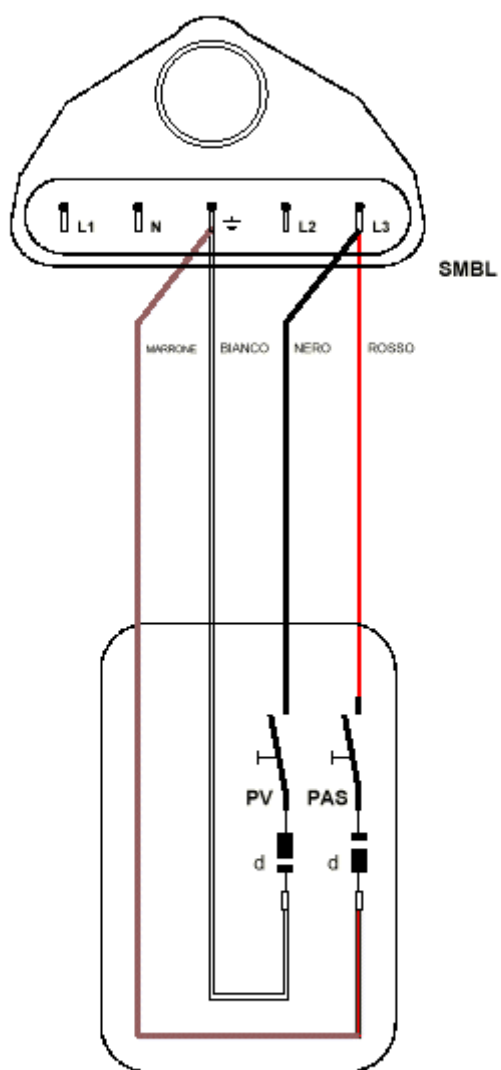

Guaina vapore + aspirazione

Collegamento spina monoblocco 5 poli

IMPUGNATURA GUAINA