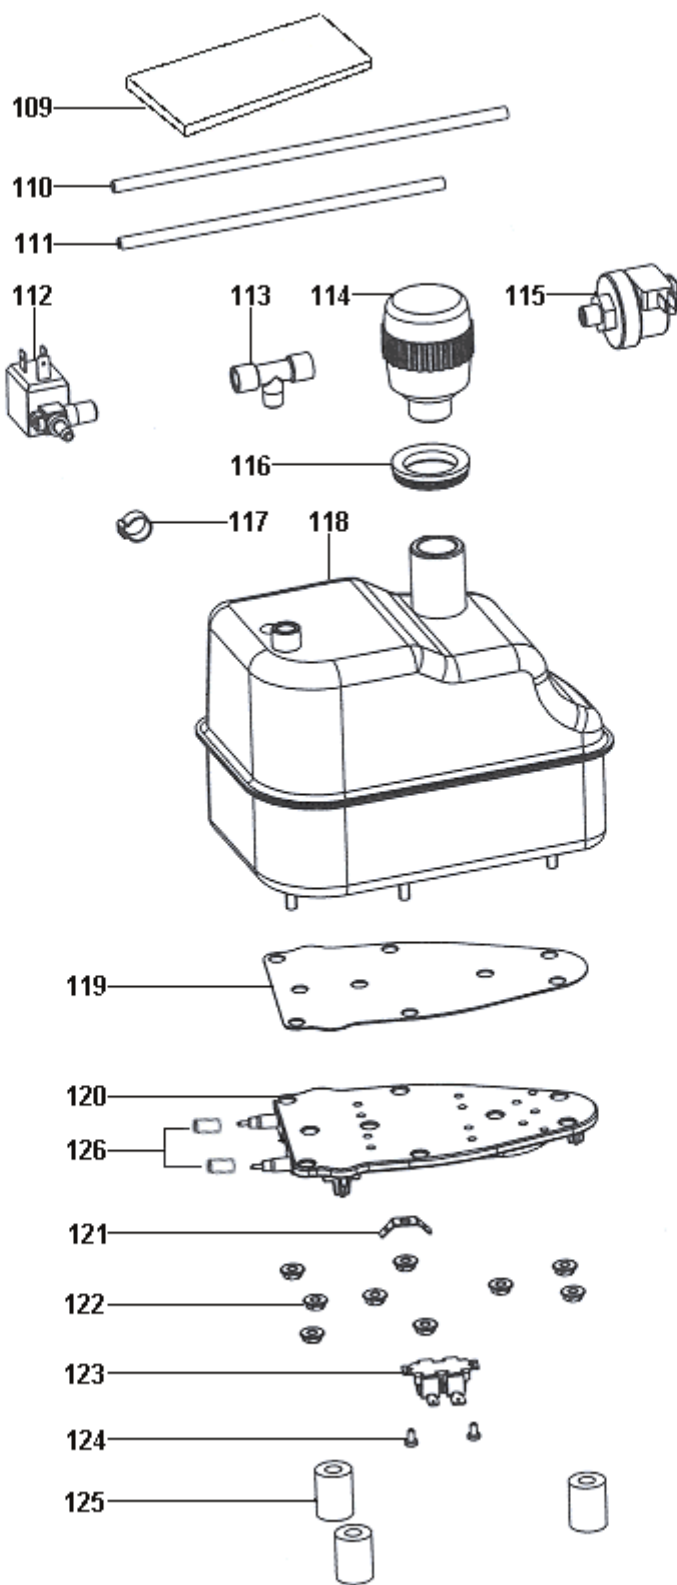

- 50 - POM0002943 VIS TC 3.5*13
- 51 - POMOS07409 JOINT
- 52 - POTP000712 KIT CARCASSE CENTRAL
- 54 - POM0003282 POM0004881 CABLE ALIMENTATION REMPLACE POM0003282
- 55 - POTPAS0013 TPAS13 FILTRE HEPA 700>710
- 56 - POM0003736 VIS TORKS 4X12
- 57 - POMOS06866 COUVERLCE MOTEUR
- 58 - POMOS04993 CARCASSE INF AS700
- 59 - POMOS00034 SERRE-CABLE
- 60 - POM0004884 MEMBRANE
- 61 - POM0003371 DOMINO ELECTRIQUE
- 62 - POM0002401 VIS 2.9*19
- 63 - POMOS04996 CARCASSE CENTRALE
- 64 - POM0000373 SUPPORT DE ROUE
- 65 - POM0003981 ROULETTE
- 66 - POMOS05015 GARNITURE SUP MOTEUR
- 67 - POTP003069 MOTEUR AS720 IDEM : POM0003069
- 68 - POMOS05013 GUARNITURE MOYENNE
- 69 - POMOS06593 GARNITURE INF ECOASP 700/710

87 **M** ~~✗~~

92

L3. txt

80 - POMOS04997 COUVERCLE
81 - POMOS05006 PORTE FILTRE
82 - POM0002943 VIS TC 3.5*13
83 - POM0003962 JOINT RESERVOIR
84 - POM0003113 FILTRE MOUSSE PPI
85 - POMOS05011 FILTRE
86 - POMOS03722 TUBE
88 - POMOS03713 BOUCHON RESERVOIR
89 - POMOS04990 FOND CAGE FLOTTEUR
90 - POMOS04992 POIGNEE RESERVOIR AS700
91 - POMOS04991 SOCLE POIGNEE
92 - POSLDB1629 POSLDB2235 RESERVOIR ET FILTRE

L4. txt

109 - POM0003629 FEUILLE MELAM -
110 - POM0003963 TUBE VAPEUR 5X10X340
111 - POM0003356 TUBO VAPORE CALZATO 5X10
112 - POM0001751 POM0005035 S/E ELECTRO+BOBINE
113 - POM0004861 RACCORD
114 - POM0002861 BOUCHON DE SECURITE
115 - POM0003605 PRESSOSTAT
116 - POMOS03393 GARNITURE JOINT/CARC
117 - POM0002159 SERRE CABLE D11, 4
118 - POMOS04998 CUVE AS700
119 - POM0003583 PLAQUE GRAPHITE
120 - POMOS07408 RESISTANCE
121 - POM0001652 COSSE DE MASSE
122 - POM0000660 ECROU
123 - POM0003600 THERMOSTAT 245ø+ THE RMOFUSIBLE 318ø
124 - POM0000764 VIS AUTO 3*6 TC
125 - POMOS05003 CALE CYLINDRIQUE
126 - POM0001633 TUBE SILICONE