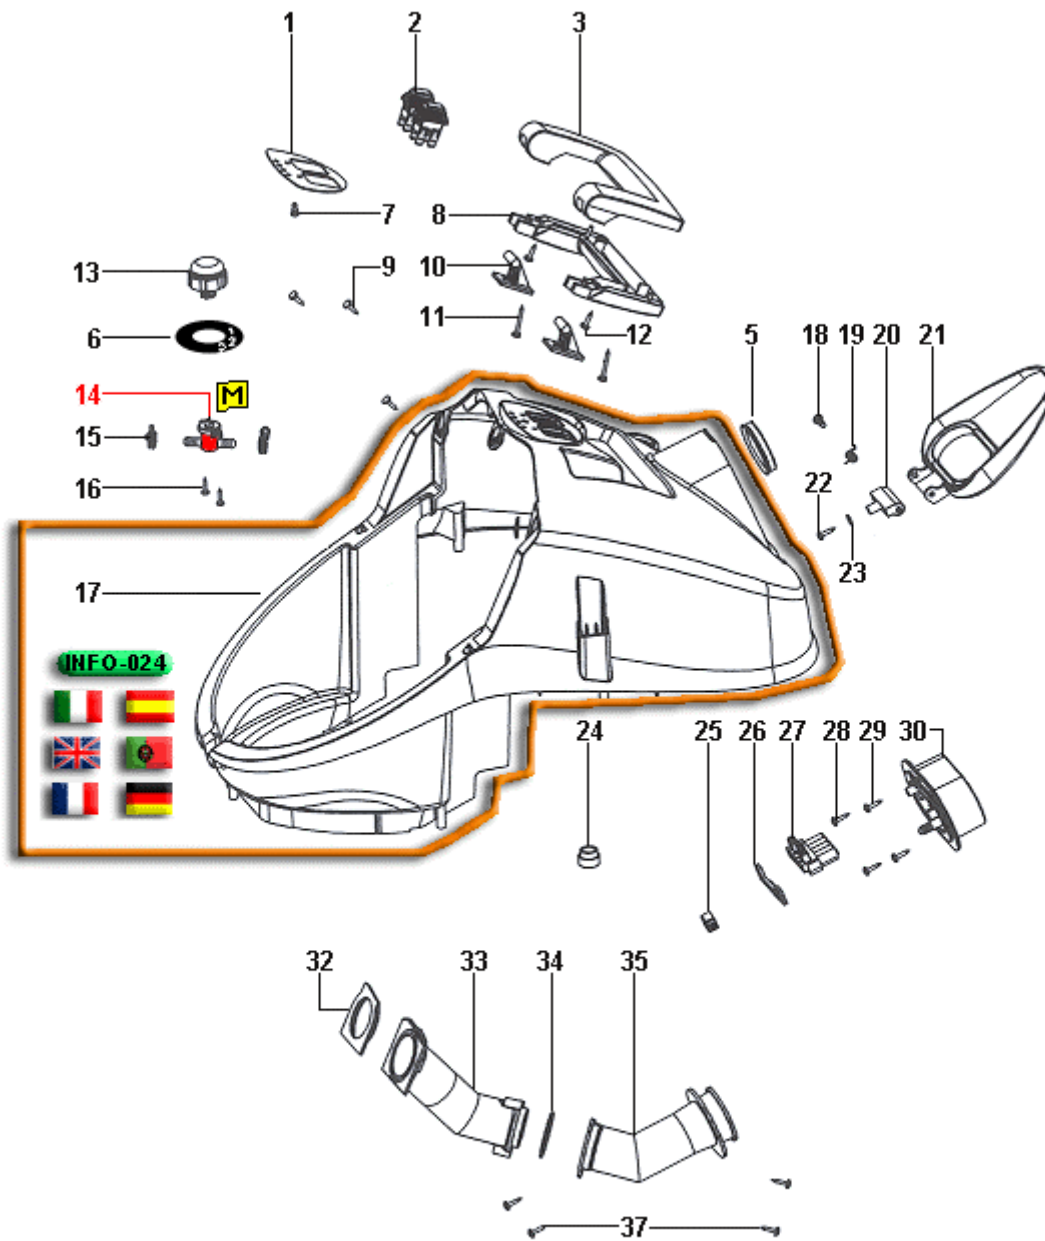

PVEU0008 (PVEU008A) - VAPORETTO LECOASPIRA 700

1 - POSLS01124 SERI GRAPHI E
2 - POM0004041 I N T E R R U P T E U R R O U G E
3 - POMOS02316 1/2 COQUE SUP POIGNE
5 - POMOS05016 JOI N T
6 - POMOS05577 E T I Q U E T T E R E G V A P E U R A S 7 0 0 / 7 1 0 -
7 - POM0002592 C L I P D E F I X A T I O N
8 - POMOS02315 1/2 COQUE I N F P O I G N E
9 - POM0002943 V I S T C 3. 5 * 1 3 -
10 - POMOS05165 C H A R N I E R E P O I G N E E I D E M P O M O S 2 3 6 2
11 - POM0002727 V I S T O R K S 3, 5 X 2 5 -
13 - POMOS03389 B O U T O N R E G L. V A P E U R
14 - POSLDB1617 R O B I N E T 5 P O S I T I O N S
15 - POM0003348 B A G U E
17 - POTP000700 K I T N E W C A P O T A S 7 0 0
18 - POM0003297 C L I P S D' A X E
19 - POM0003298 R E S S O R T
20 - POMOS07444 A X E
21 - POSLS01117 C O U V E R C L E
23 - POM0000083 R O N D E L L E
24 - POMOS06486 S U P P O R T
25 - POM0002160 S E R R E C A B L E D 1 2, 3
26 - POMOS01125 S U P P O R T
27 - POM0001216 C O N N E C T M A L E 5 P O S
28 - POM0000755 V I S A U T O 4 * 1 3
30 - POMOS01861 F I C H E F E M E L L E G R I S E
32 - POMOS06568 G A R N I T U R E
33 - POMOS05001 T U B E A S P I R A N T
34 - POM0002597 J O I N T D 1, 7 9 X 3 4, 6 5
35 - POMOS05000 T U B E A S P I R A N T
37 - POM0003736 V I S T O R K S 4 X 1 2

- 50 - POM0002943 VIS TC 3.5*13
- 51 - POMOS07409 JOINT
- 52 - POTP000712 KIT CARCASSE CENTRAL
- 54 - POM0003282 POM0004881 CABLE ALIMENTATION REMPLACE POM0003282
- 55 - POTPAS0013 TPAS13 FILTRE HEPA 700>710
- 56 - POM0003736 VIS TORKS 4X12
- 57 - POMOS06866 COUVERLCE MOTEUR
- 58 - POMOS04993 CARCASSE INF AS700
- 59 - POMOS00034 SERRE-CABLE
- 60 - POM0004884 MEMBRANE
- 61 - POM0003371 DOMINO ELECTRIQUE
- 62 - POM0002401 VIS 2.9*19
- 63 - POMOS04996 CARCASSE CENTRALE
- 64 - POM0000373 SUPPORT DE ROUE
- 65 - POM0003981 ROULETTE
- 66 - POMOS05015 GARNITURE SUP MOTEUR
- 67 - POTP003069 MOTEUR AS720 IDEM : POM0003069
- 68 - POMOS05013 GUARNITURE MOYENNE
- 69 - POMOS06593 GARNITURE INF ECOASP 700/710