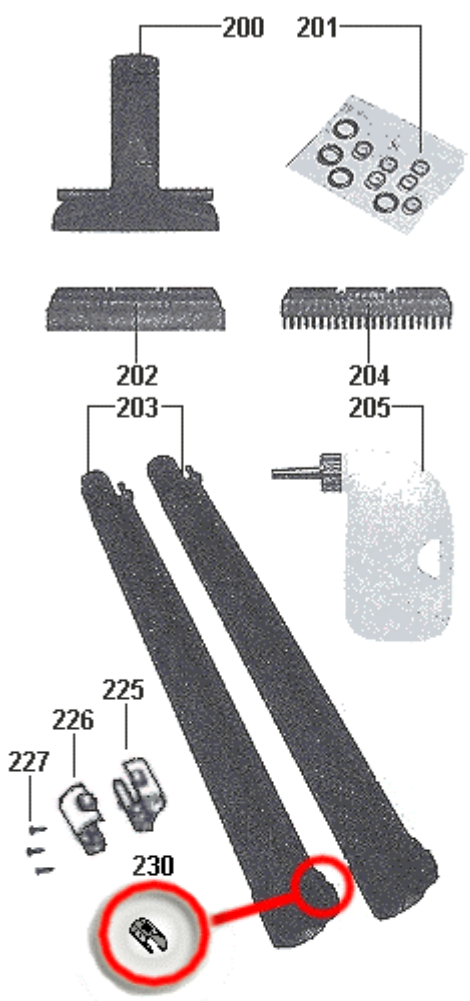

- 50 - POM0002943 VIS TC 3.5*13
- 51 - POMOS07409 JOINT
- 52 - POTP000712 KIT CARCASSE CENTRAL
- 54 - POM0003282 POM0004881 CABLE ALIMENTATION REMPLACE POM0003282
- 55 - POTPAS0013 TPAS13 FILTRE HEPA 700>710
- 56 - POM0003736 VIS TORKS 4X12
- 57 - POMOS06866 COUVERLCE MOTEUR
- 58 - POMOS04993 CARCASSE INF AS700
- 59 - POMOS00034 SERRE-CABLE
- 60 - POM0004884 MEMBRANE
- 61 - POM0003371 DOMINO ELECTRIQUE
- 62 - POM0002401 VIS 2.9*19
- 63 - POMOS04996 CARCASSE CENTRALE
- 64 - POM0000373 SUPPORT DE ROUE
- 65 - POM0003981 ROULETTE
- 66 - POMOS05015 GARNITURE SUP MOTEUR
- 67 - POTP003069 MOTEUR AS720 IDEM : POM0003069
- 68 - POMOS05013 GUARNITURE MOYENNE
- 69 - POMOS06593 GARNITURE INF ECOASP 700/710

87 **M** ~~✗~~

92

L3. txt

80 - POMOS04997 COUVERCLE
81 - POMOS05006 PORTE FILTRE
82 - POM0002943 VIS TC 3.5*13
83 - POM0003962 JOINT RESERVOIR
84 - POM0003113 FILTRE MOUSSE PPI
85 - POMOS05011 FILTRE
86 - POMOS03722 TUBE
88 - POMOS03713 BOUCHON RESERVOIR
89 - POMOS04990 FOND CAGE FLOTTEUR
90 - POMOS04992 POIGNEE RESERVOIR AS700
91 - POMOS04991 SOCLE POIGNEE
92 - POSLDB1629 POSLDB2235 RESERVOIR ET FILTRE

L4. txt

109 - POM0003629 FEUILLE MELAM -
110 - POM0003963 TUBE VAPEUR 5X10X340
111 - POM0003356 TUBO VAPORE CALZATO 5X10
112 - POM0001751 POM0005035 S/E ELECTRO+BOBINE
113 - POM0004861 RACCORD
114 - POM0002861 BOUCHON DE SECURITE
115 - POM0003605 PRESSOSTAT
116 - POMOS03393 GARNITURE JOINT/CARC
117 - POM0002159 SERRE CABLE D11, 4
118 - POMOS04998 CUVE AS700
119 - POM0003583 PLAQUE GRAPHITE
120 - POMOS07408 RESISTANCE
121 - POM0001652 COSSE DE MASSE
122 - POM0000660 ECROU
123 - POM0003600 THERMOSTAT 245ø+ THE RMOFUSIBLE 318ø
124 - POM0000764 VIS AUTO 3*6 TC
125 - POMOS05003 CALE CYLINDRIQUE
126 - POM0001633 TUBE SILICONE