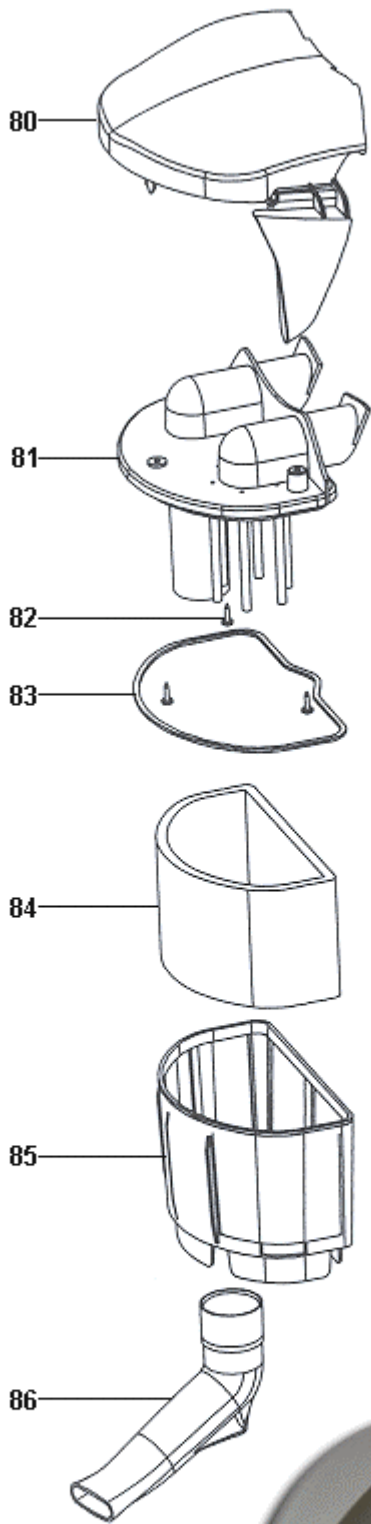

PVEU0008 (PVEU008A) - VAPORETTO LECOASPIRA 700

1 - POSLS01124 SERI GRAPHI E
2 - POM0004041 I N T E R R U P T E U R R O U G E
3 - POMOS02316 1/2 COQUE SUP POIGNE
5 - POMOS05016 JOI N T
6 - POMOS05577 E T I Q U E T T E R E G V A P E U R A S 7 0 0 / 7 1 0 -
7 - POM0002592 C L I P D E F I X A T I O N
8 - POMOS02315 1/2 COQUE I N F P O I G N E
9 - POM0002943 V I S T C 3. 5 * 1 3 -
10 - POMOS05165 C H A R N I E R E P O I G N E E I D E M P O M O S 2 3 6 2
11 - POM0002727 V I S T O R K S 3, 5 X 2 5 -
13 - POMOS03389 B O U T O N R E G L. V A P E U R
14 - POSLDB1617 R O B I N E T 5 P O S I T I O N S
15 - POM0003348 B A G U E
17 - POTP000700 K I T N E W C A P O T A S 7 0 0
18 - POM0003297 C L I P S D' A X E
19 - POM0003298 R E S S O R T
20 - POMOS07444 A X E
21 - POSLS01117 C O U V E R C L E
23 - POM0000083 R O N D E L L E
24 - POMOS06486 S U P P O R T
25 - POM0002160 S E R R E C A B L E D 1 2, 3
26 - POMOS01125 S U P P O R T
27 - POM0001216 C O N N E C T M A L E 5 P O S
28 - POM0000755 V I S A U T O 4 * 1 3
30 - POMOS01861 F I C H E F E M E L L E G R I S E
32 - POMOS06568 G A R N I T U R E
33 - POMOS05001 T U B E A S P I R A N T
34 - POM0002597 J O I N T D 1, 7 9 X 3 4, 6 5
35 - POMOS05000 T U B E A S P I R A N T
37 - POM0003736 V I S T O R K S 4 X 1 2

- 50 - POM0002943 VIS TC 3.5*13
- 51 - POMOS07409 JOINT
- 52 - POTP000712 KIT CARCASSE CENTRAL
- 54 - POM0003282 POM0004881 CABLE ALIMENTATION REMPLACE POM0003282
- 55 - POTPAS0013 TPAS13 FILTRE HEPA 700>710
- 56 - POM0003736 VIS TORKS 4X12
- 57 - POMOS06866 COUVERLCE MOTEUR
- 58 - POMOS04993 CARCASSE INF AS700
- 59 - POMOS00034 SERRE-CABLE
- 60 - POM0004884 MEMBRANE
- 61 - POM0003371 DOMINO ELECTRIQUE
- 62 - POM0002401 VIS 2.9*19
- 63 - POMOS04996 CARCASSE CENTRALE
- 64 - POM0000373 SUPPORT DE ROUE
- 65 - POM0003981 ROULETTE
- 66 - POMOS05015 GARNITURE SUP MOTEUR
- 67 - POTP003069 MOTEUR AS720 IDEM : POM0003069
- 68 - POMOS05013 GUARNITURE MOYENNE
- 69 - POMOS06593 GARNITURE INF ECOASP 700/710