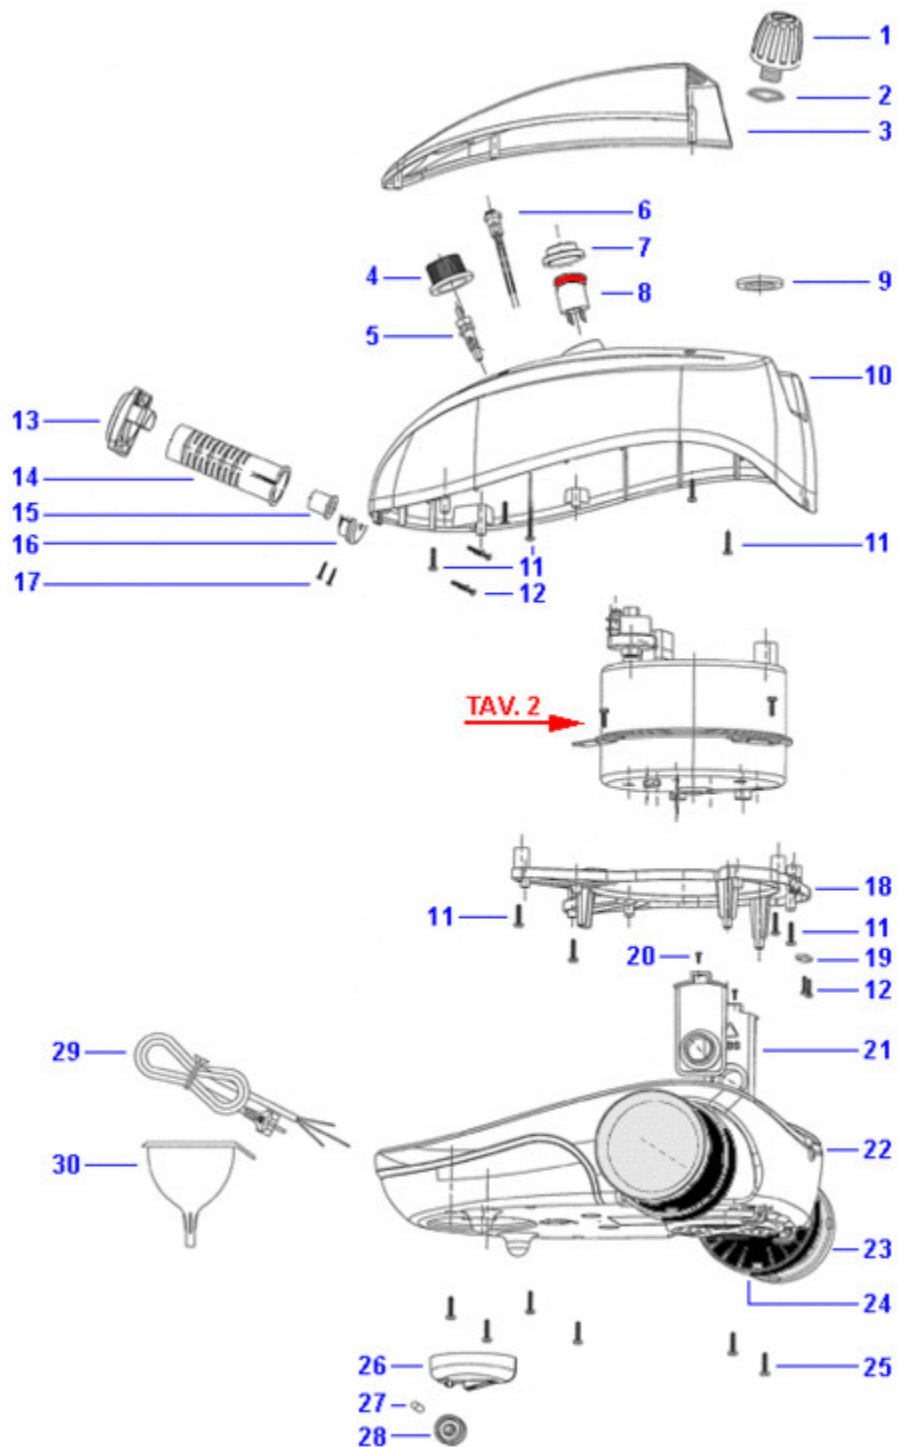

Polti
PTEU0216 (PTEU216A) - VAPORETTO FLASH
 Niveau de zoom : 2

PTEU0216 (N-PTEU0216) - **PTEU0216 (PTEU216A)** - PTEU0216 (PTEU216B) - PTEU0216 (PTEU216F)
 - PTEU0216 (PTEU216I) - PTEU0216 (PTEU216S) - PTEU0216.S (PTEU216F) - PTEU0216.S
 (PTEU216_AS)

PTEU0216 (N-PTEU0216) - **PTEU0216 (PTEU216A)** - PTEU0216 (PTEU216B) - PTEU0216 (PTEU216F)

Polti
PTEU0216 (PTEU216B) - VAPORETTO FLASH
 Niveau de zoom : 2

PTEU0216 (N-PTEU0216) - PTEU0216 (PTEU216A) - **PTEU0216 (PTEU216B)** - PTEU0216 (PTEU216F)
 - PTEU0216 (PTEU216I) - PTEU0216 (PTEU216S) - PTEU0216.S (PTEU216F) - PTEU0216.S
 (PTEU216_AS)

PTEU0216 (N-PTEU0216) - PTEU0216 (PTEU216A) - **PTEU0216 (PTEU216B)** - PTEU0216 (PTEU216F)

Politi
PTEU0216 (PTEU216F) - VAPORETTO FLASH
 Niveau de zoom : 2

PTEU0216 (N-PTEU0216) - PTEU0216 (PTEU216A) - PTEU0216 (PTEU216B) - **PTEU0216 (PTEU216F)**
 - PTEU0216 (PTEU216I) - PTEU0216 (PTEU216S) - PTEU0216.S (PTEU216F) - PTEU0216.S
 (PTEU216_AS)