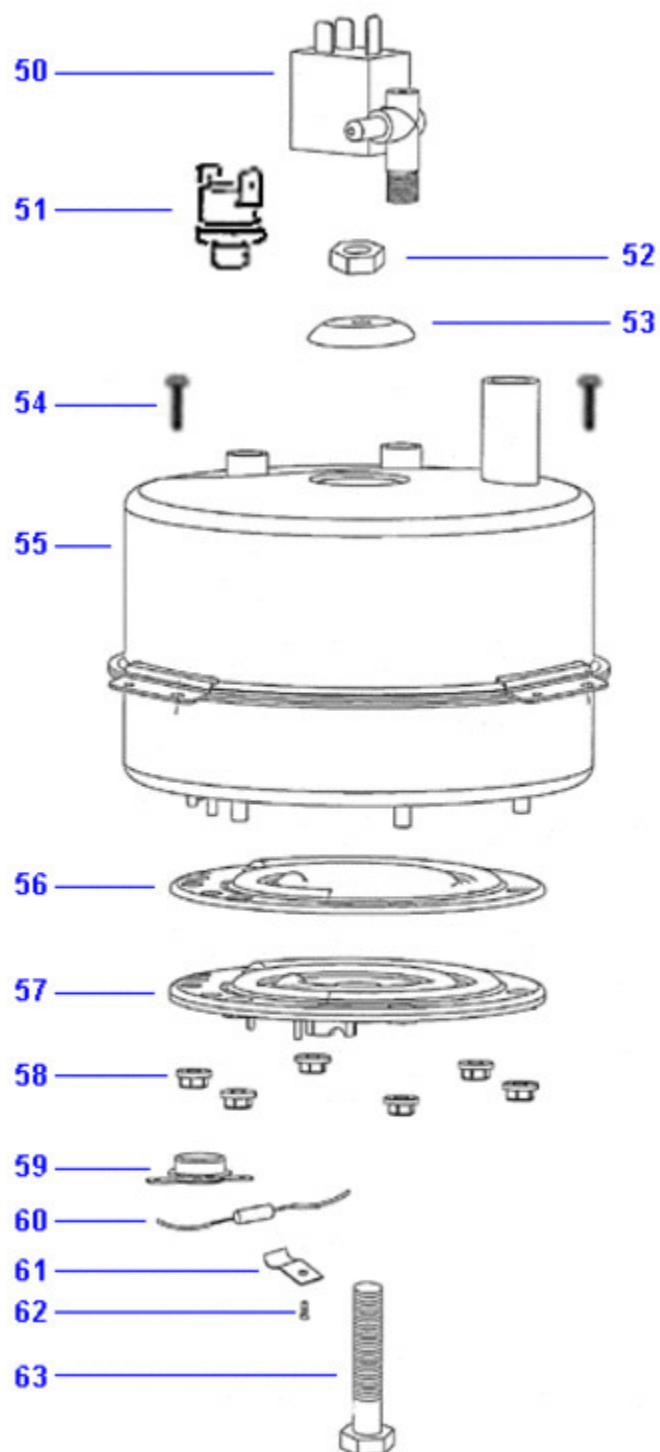

Polti
PTEU0216 (PTEU216A) - VAPORETTO FLASH
 Niveau de zoom : 2

PTEU0216 (N-PTEU0216) - **PTEU0216 (PTEU216A)** - PTEU0216 (PTEU216B) - PTEU0216 (PTEU216F)
 - PTEU0216 (PTEU216I) - PTEU0216 (PTEU216S) - PTEU0216.S (PTEU216F) - PTEU0216.S
 (PTEU216_AS)

PTEU0216 (N-PTEU0216) - **PTEU0216 (PTEU216A)** - PTEU0216 (PTEU216B) - PTEU0216 (PTEU216F)

Polti
PTEU0216 (PTEU216B) - VAPORETTO FLASH
 Niveau de zoom : 2

PTEU0216 (N-PTEU0216) - PTEU0216 (PTEU216A) - **PTEU0216 (PTEU216B)** - PTEU0216 (PTEU216F)
 - PTEU0216 (PTEU216I) - PTEU0216 (PTEU216S) - PTEU0216.S (PTEU216F) - PTEU0216.S
 (PTEU216_AS)

PTEU0216 (N-PTEU0216) - PTEU0216 (PTEU216A) - **PTEU0216 (PTEU216B)** - PTEU0216 (PTEU216F)

Politi
PTEU0216 (PTEU216F) - VAPORETTO FLASH
 Niveau de zoom : 2

PTEU0216 (N-PTEU0216) - PTEU0216 (PTEU216A) - PTEU0216 (PTEU216B) - **PTEU0216 (PTEU216F)**
 - PTEU0216 (PTEU216I) - PTEU0216 (PTEU216S) - PTEU0216.S (PTEU216F) - PTEU0216.S
 (PTEU216_AS)