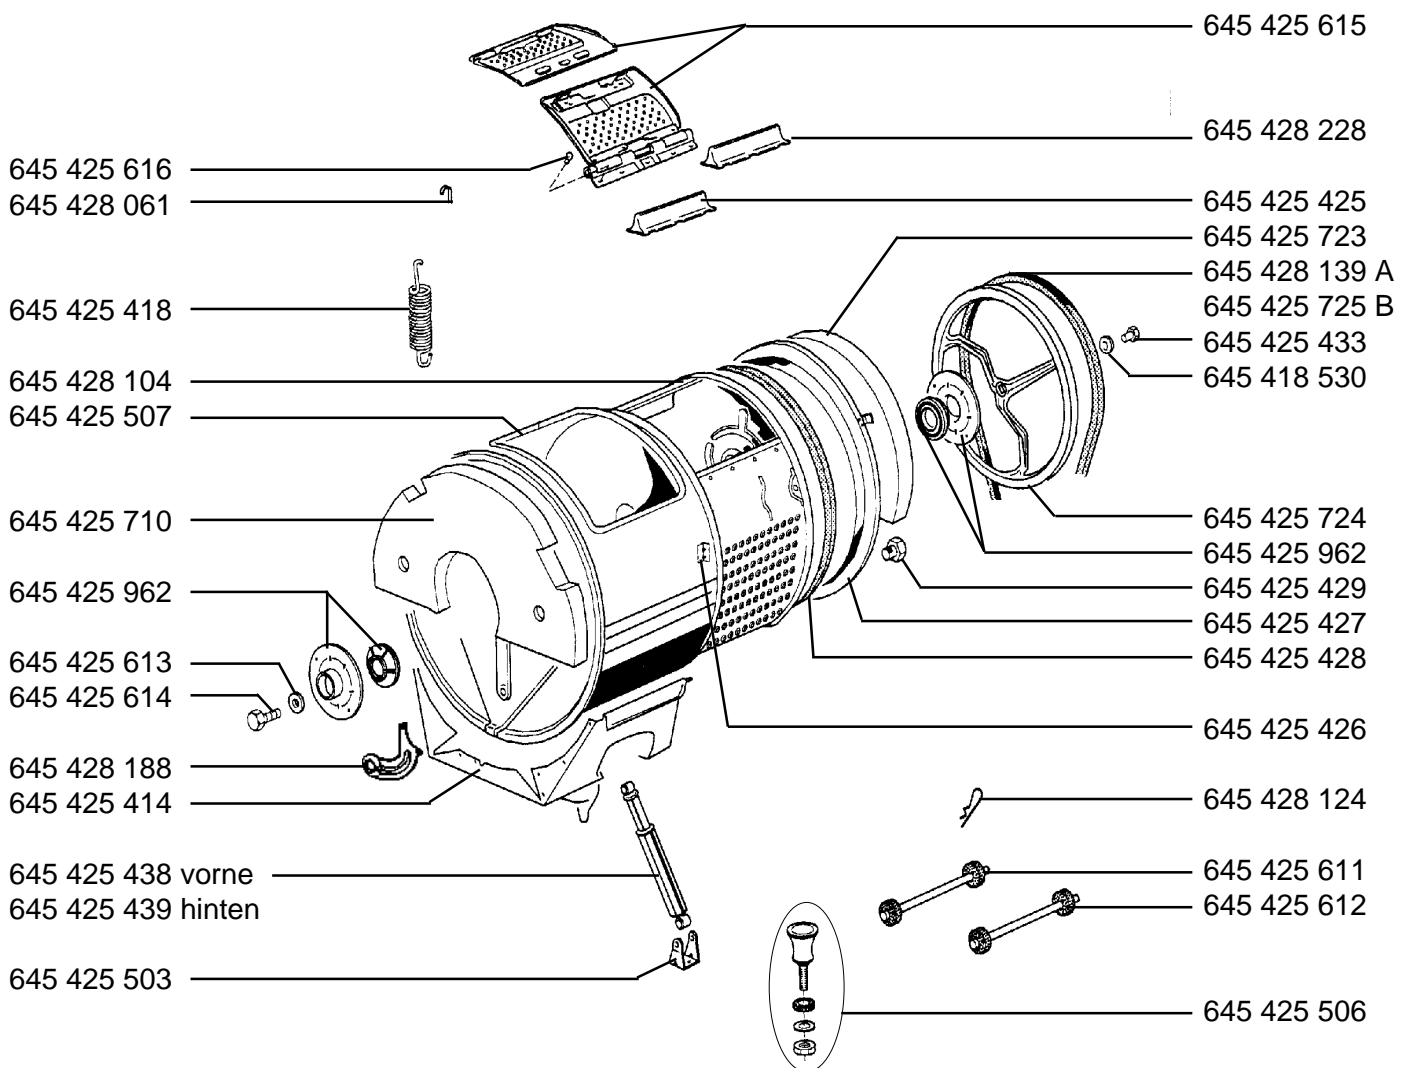

LAVAMAT 4732 ws
LAVAMAT 4632 ws

E-Nr. 605 250 213
E-Nr. 605 250 413

913 721 361 A
913 721 341 B

FR
FR

645 428 254 K) Transportsicherung / transport packing / cales de transport
645 428 413 L) Transportsicherung / transport packing / cales de transport

K) bis F-Nr. 065
L) ab F-Nr. 075