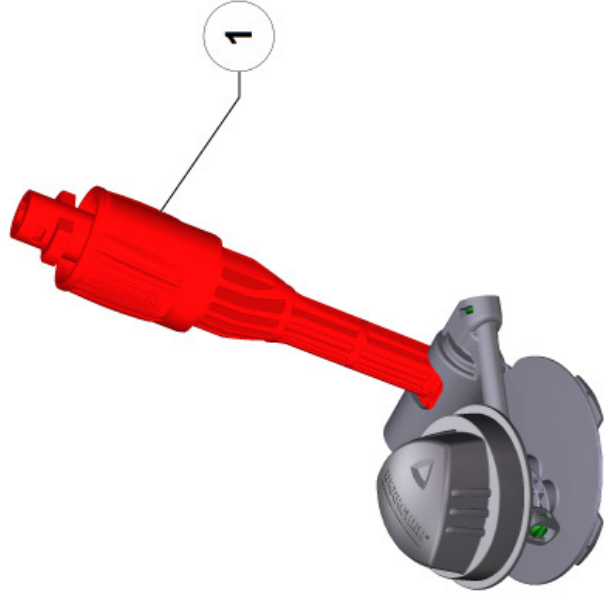

1 Einstufige Strahlrohrverlängerung (2.643-240.0)

---

1 Adapter kpl.

---

1 Zylinderkopf (9.001-999.0)

60