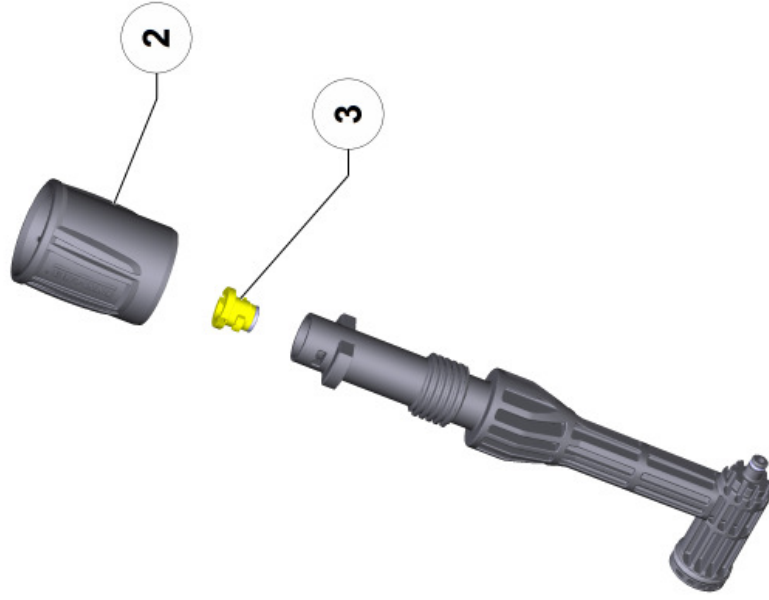

1 Einstufige Strahlrohrverlängerung (2.643-240.0)

---

1 Adapter kpl.

---

1 Zylinderkopf (9.001-999.0)

60