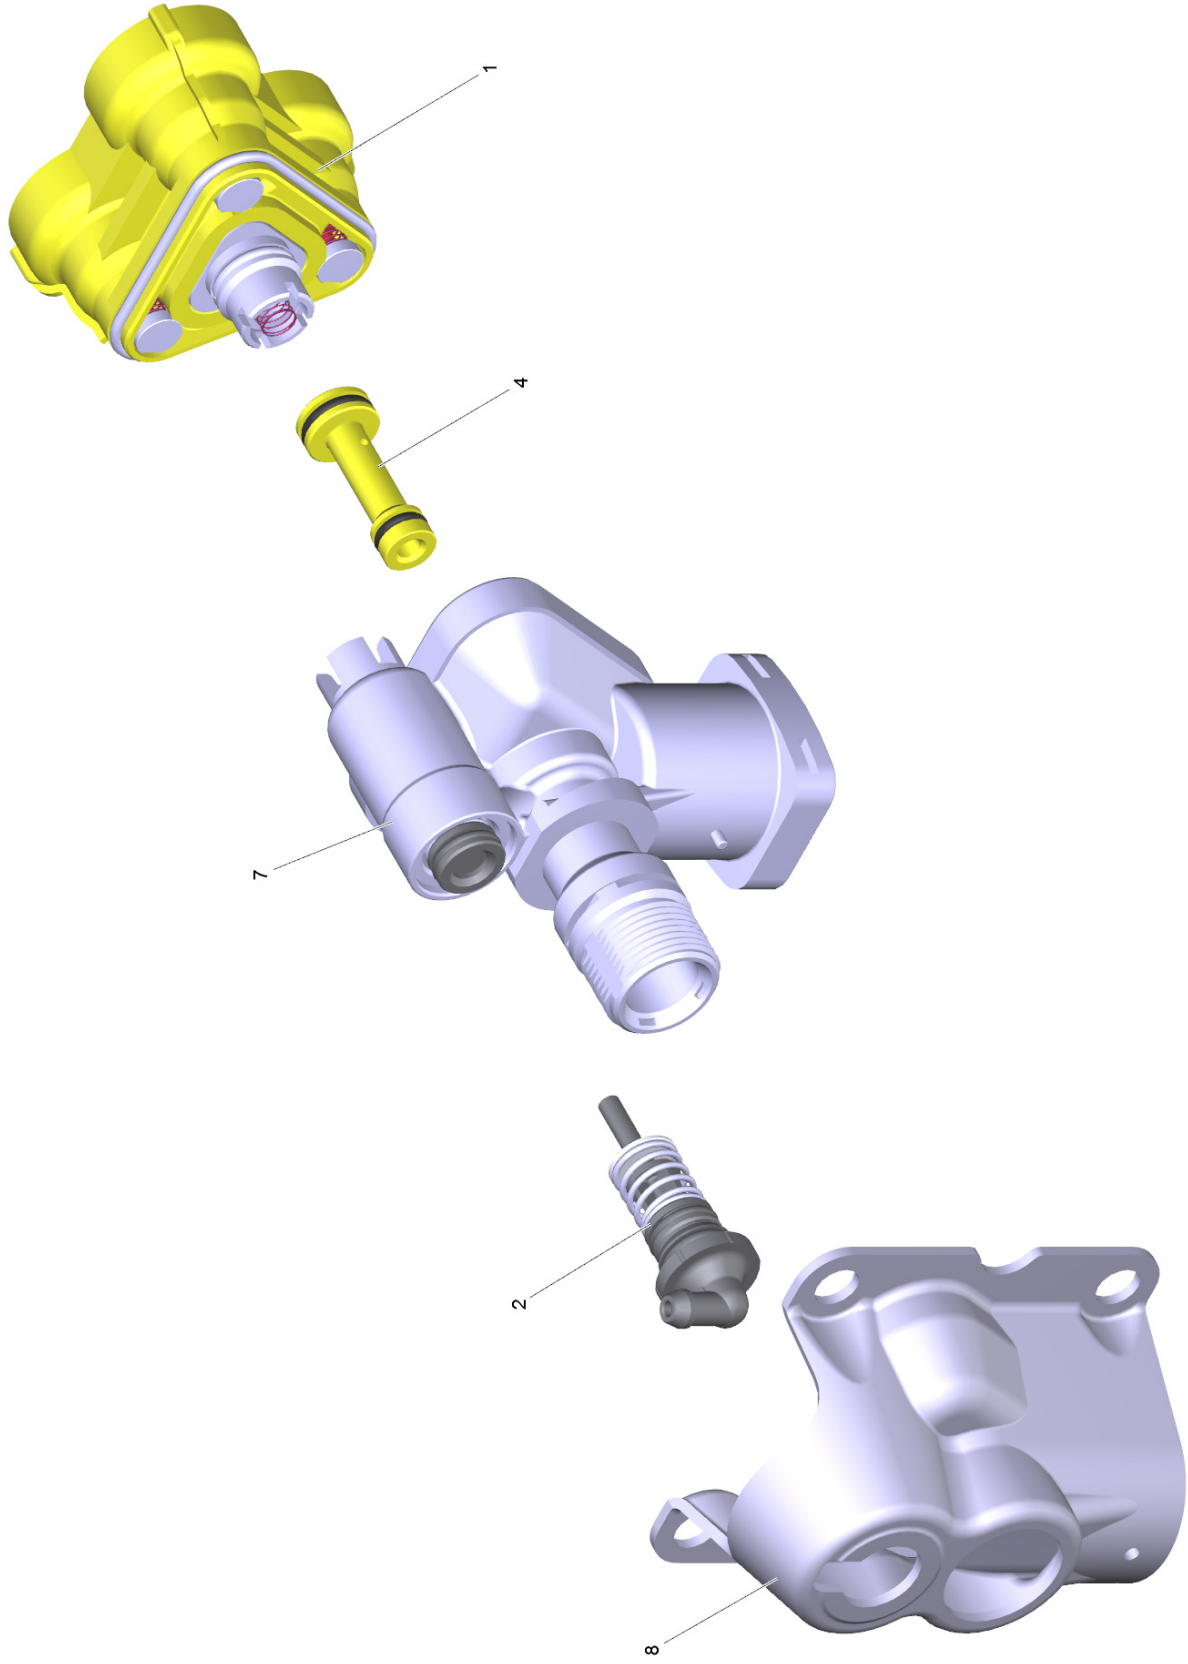

1 Einstufige Strahlrohrverlängerung (2.643-240.0)

---

1 Adapter kpl.

---

1 Zylinderkopf (9.001-999.0)

60