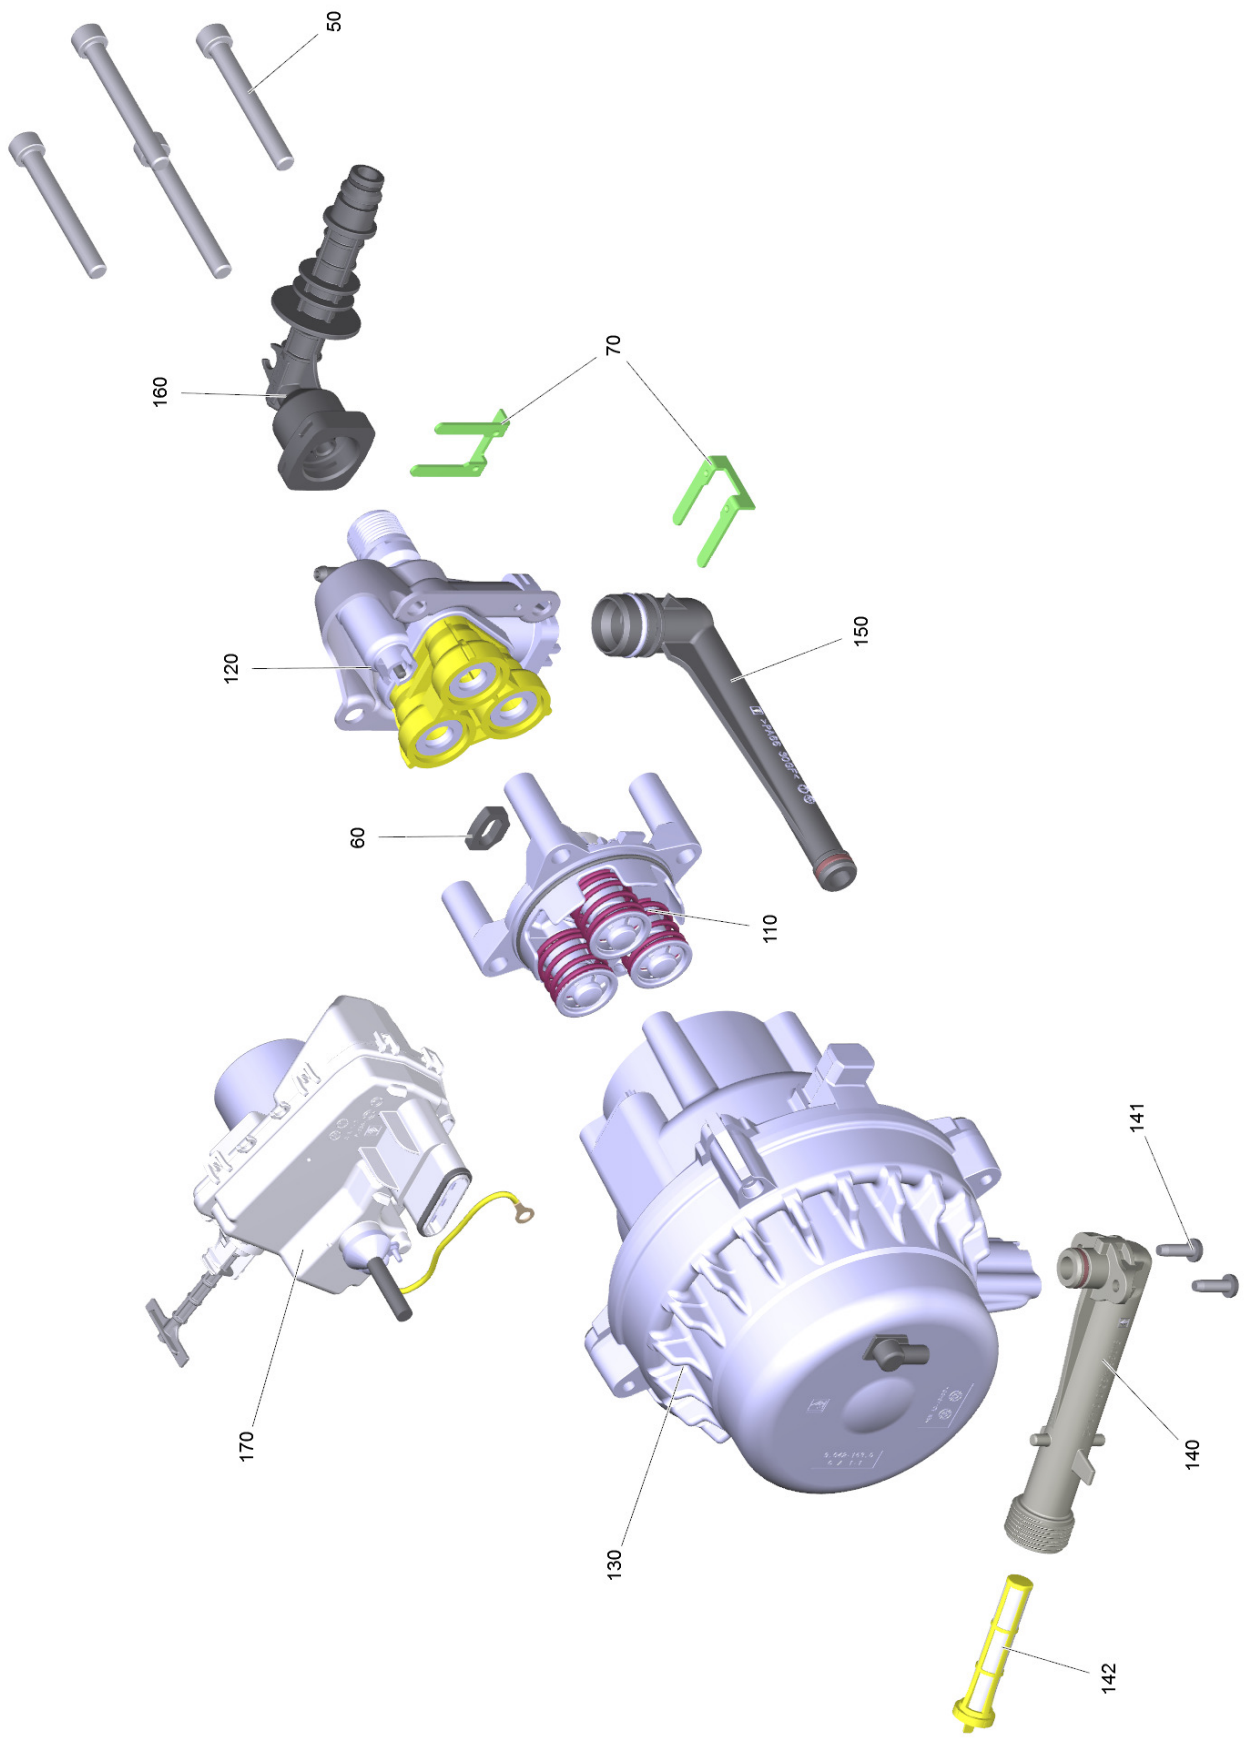

1 Einstufige Strahlrohrverlängerung (2.643-240.0)

---

1 Adapter kpl.

---

1 Zylinderkopf (9.001-999.0)

60