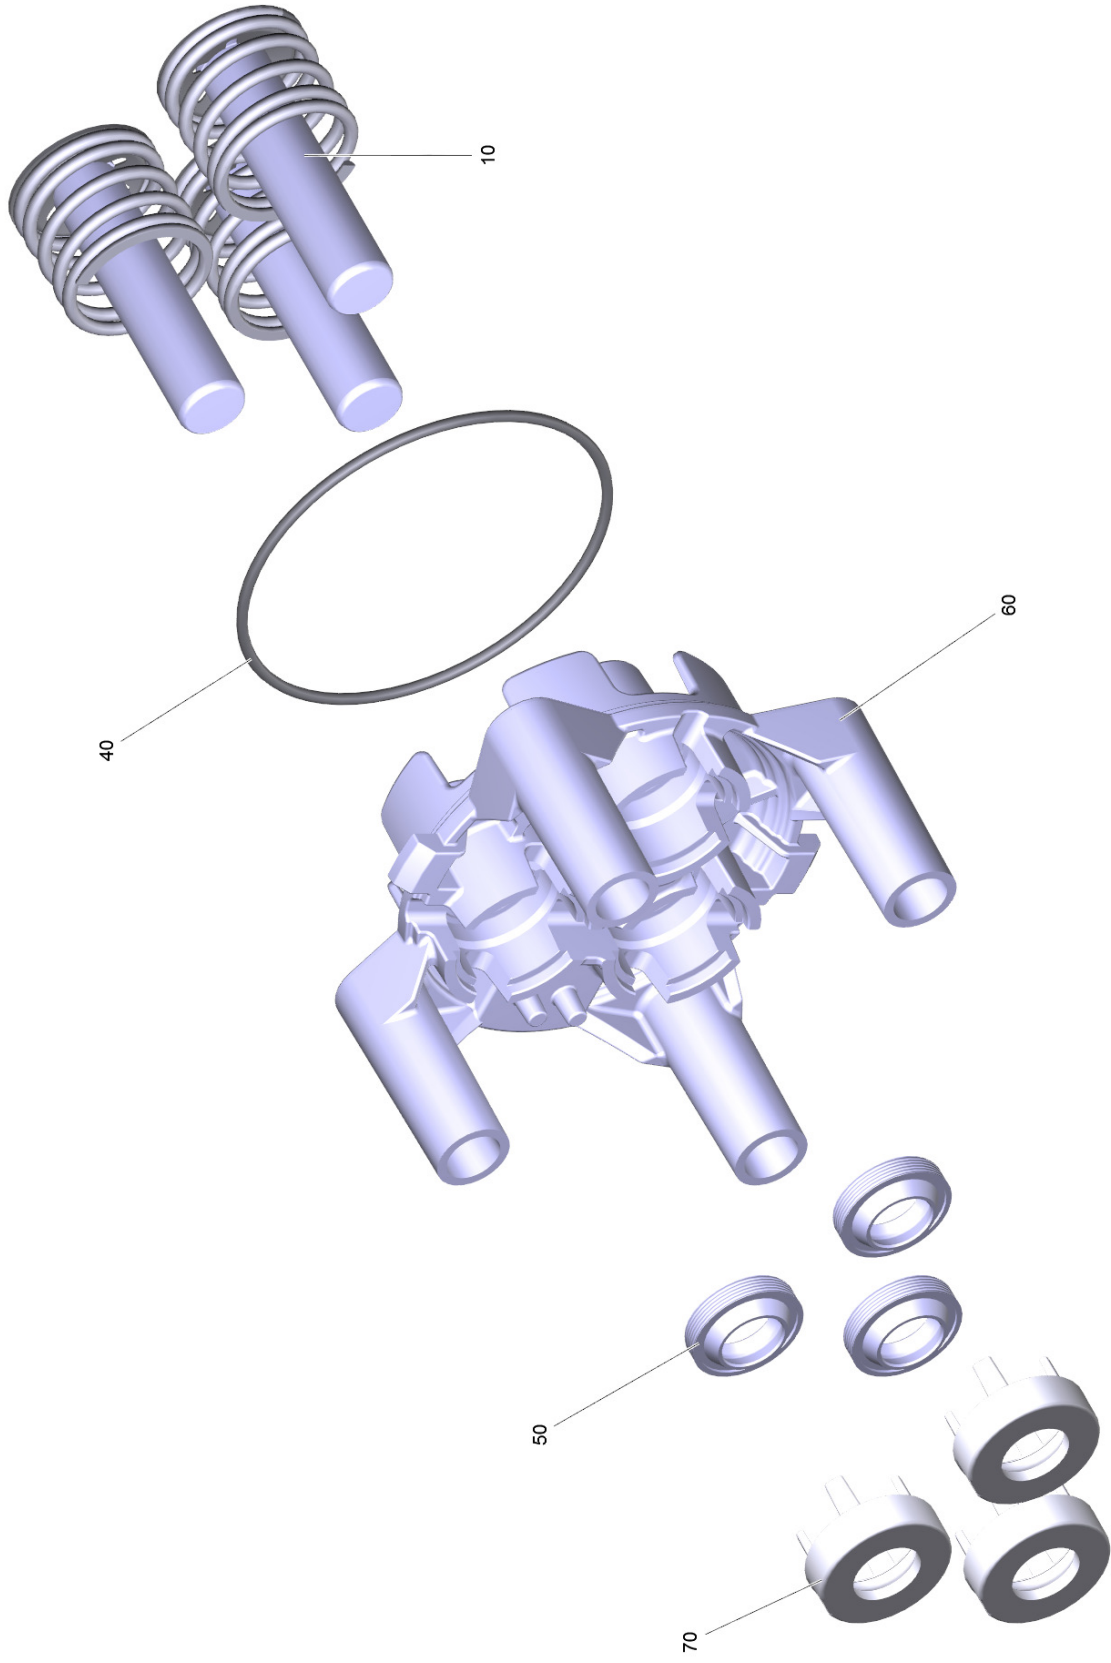

1 Einstufige Strahlrohrverlängerung (2.643-240.0)

---

1 Adapter kpl.

---

1 Zylinderkopf (9.001-999.0)

60