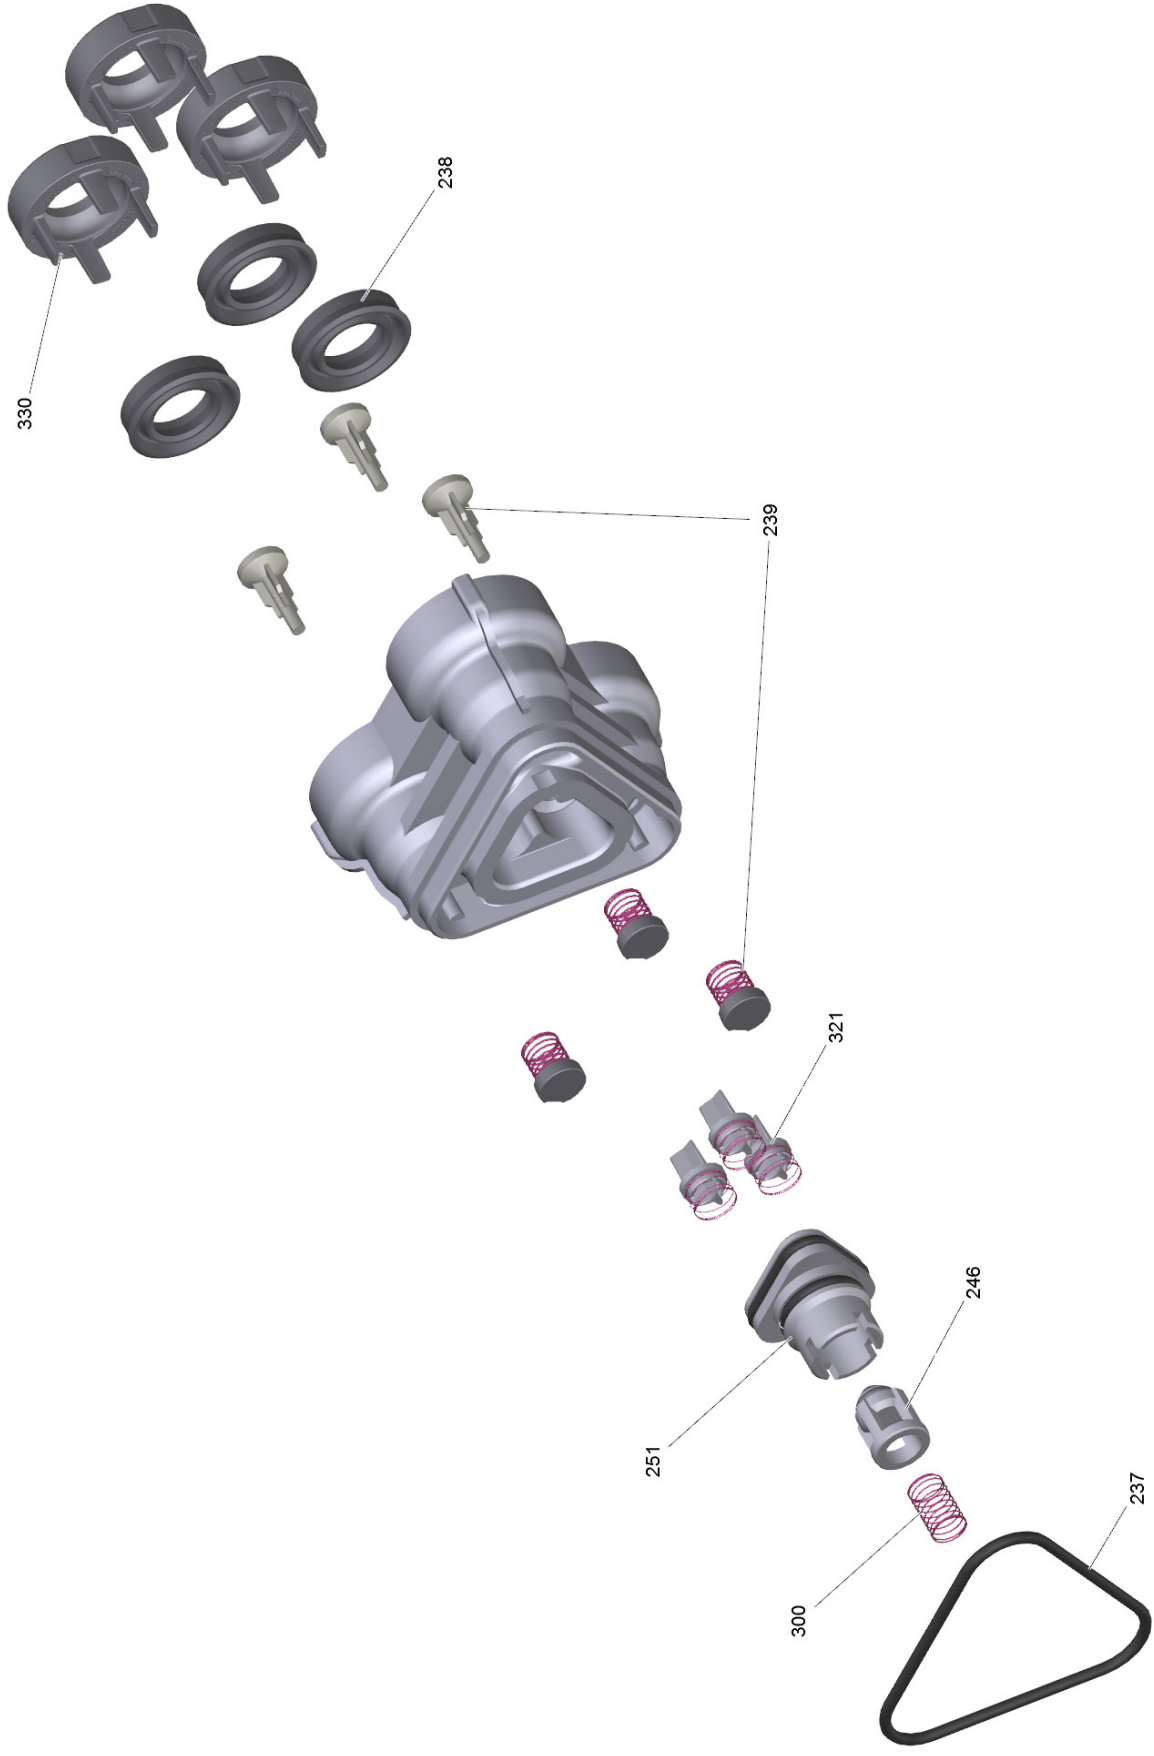

1 Einstufige Strahlrohrverlängerung (2.643-240.0)

---

1 Adapter kpl.

---

1 Zylinderkopf (9.001-999.0)

60