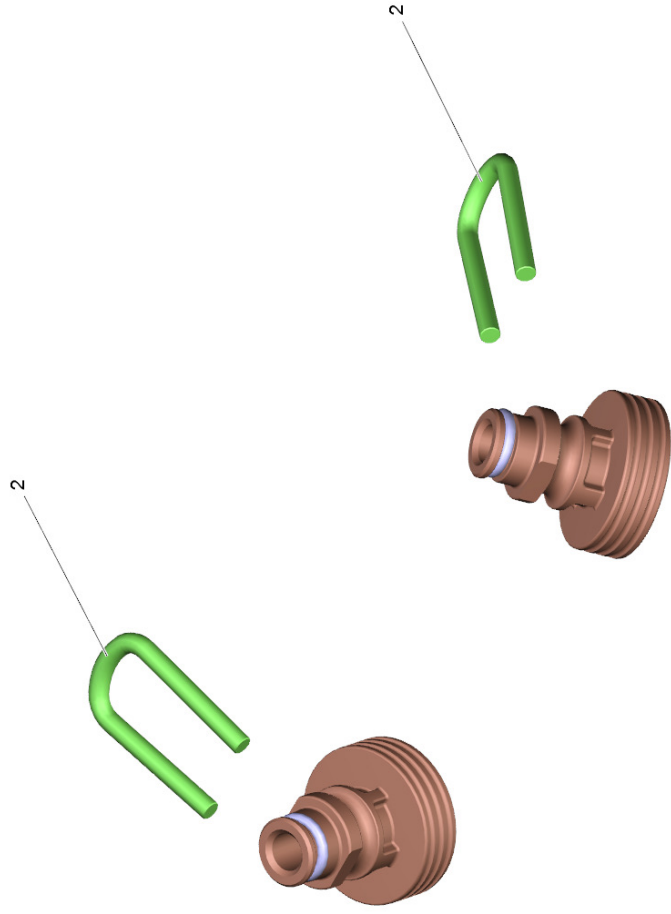

1 Einstufige Strahlrohrverlängerung (2.643-240.0)

---

1 Adapter kpl.

---

1 Zylinderkopf (9.001-999.0)

60