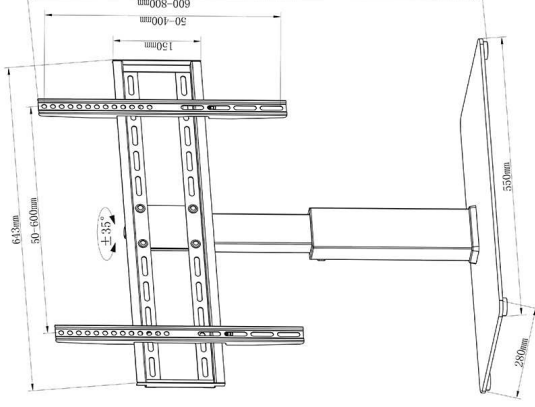

drehbarer Standfuß für LCD TV

rotatable Pedestal for LCD Monitor

- für Bildschirme 32" - 55" (81 - 140 cm)
- Belastung bis 40 kg
- VESA bis 600x400
- seitlich drehbar: 70°
- in Stufen höhenverstellbar bis max. 800 mm
- für Verwendung auf dem Tisch oder im Regal
- Bodenplatte: 550 x 280 mm, aus Sicherheitsglas
- inklusive Montageanleitung und Befestigungsmaterial

- for flat screens 32" - 55" (81 - 140 cm)
- loads up to 40 kg
- VESA up to 600x400
- swivel: 70°
- in steps height-adjustable up to 800 mm
- for use on table or cabinet
- tempered glass base, dimensions: 550 x 280 mm
- inclusive manual and mounting accessories