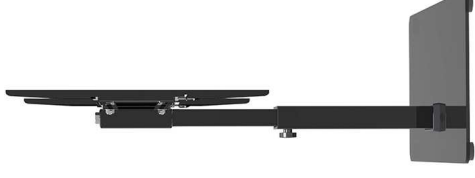

drehbarer Standfuß für LCD TV

rotatable Pedestal for LCD Monitor

- für Bildschirme 32" - 55" (81 - 140 cm)
- Belastung bis 40 kg
- VESA bis 600x400
- seitlich drehbar: 70°
- in Stufen höhenverstellbar bis max. 800 mm
- für Verwendung auf dem Tisch oder im Regal
- Bodenplatte: 550 x 280 mm, aus Sicherheitsglas
- inklusive Montageanleitung und Befestigungsmaterial

- for flat screens 32" - 55" (81 - 140 cm)
- loads up to 40 kg
- VESA up to 600x400
- swivel: 70°
- in steps height-adjustable up to 800 mm
- for use on table or cabinet
- tempered glass base, dimensions: 550 x 280 mm
- inclusive manual and mounting accessories