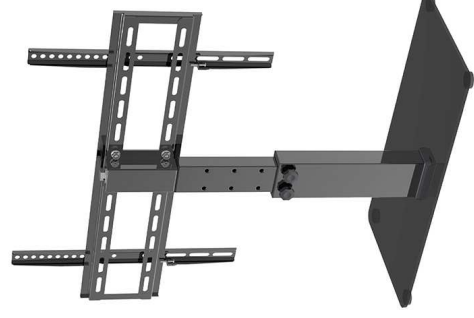

drehbarer Standfuß für LCD TV

rotatable Pedestal for LCD Monitor

- für Bildschirme 32" - 55" (81 - 140 cm)
- Belastung bis 40 kg
- VESA bis 600x400
- seitlich drehbar: 70°
- in Stufen höhenverstellbar bis max. 800 mm
- für Verwendung auf dem Tisch oder im Regal
- Bodenplatte: 550 x 280 mm, aus Sicherheitsglas
- inklusive Montageanleitung und Befestigungsmaterial

- for flat screens 32" - 55" (81 - 140 cm)
- loads up to 40 kg
- VESA up to 600x400
- swivel: 70°
- in steps height-adjustable up to 800 mm
- for use on table or cabinet
- tempered glass base, dimensions: 550 x 280 mm
- inclusive manual and mounting accessories