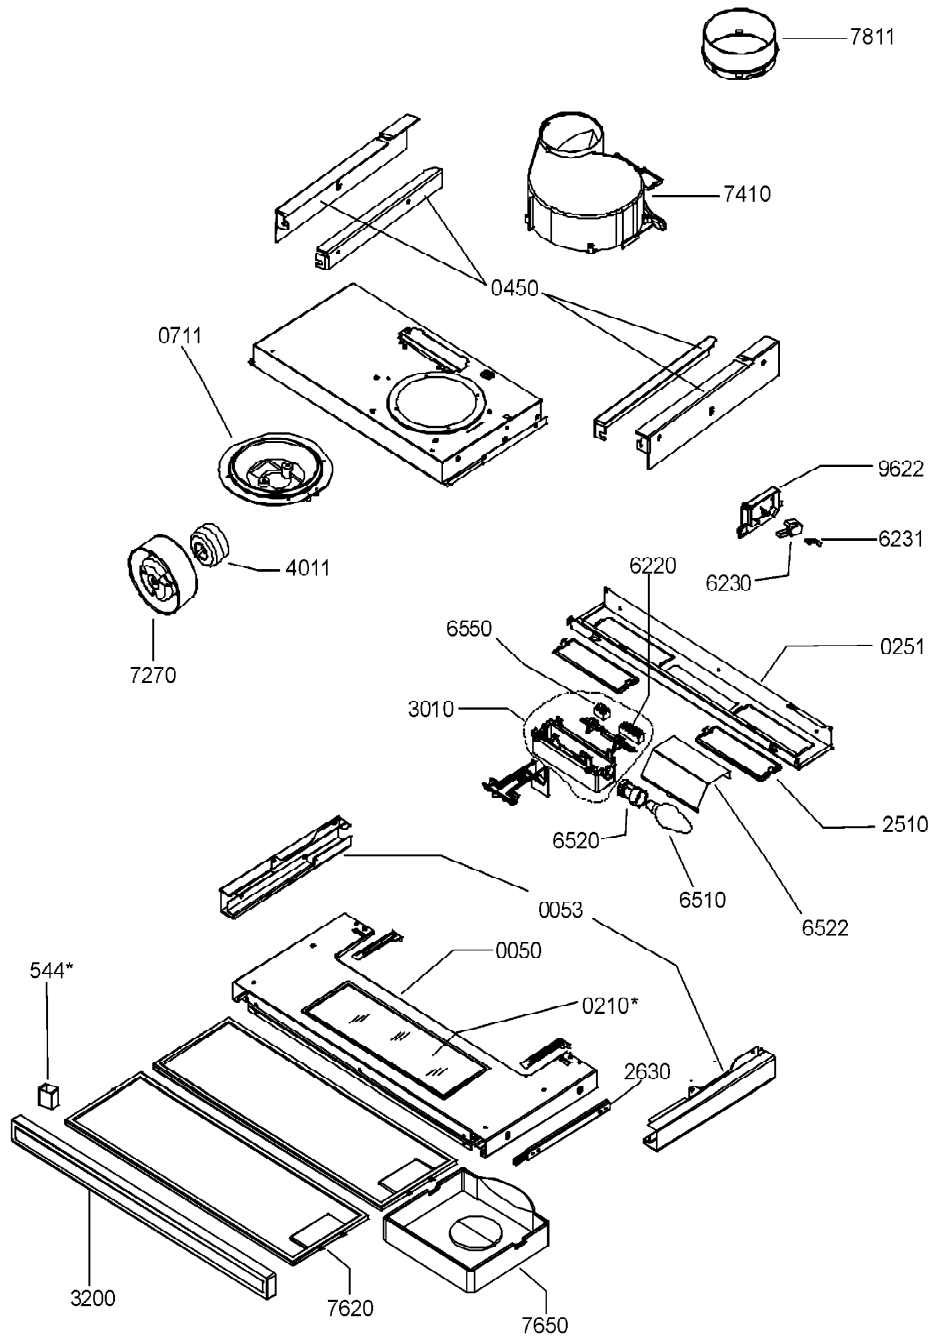

Spare Part List

Pos	12NC	Description
005 0	4812 442 69315	Cabinet part sliding
005 3	4812 462 38261	Guide slides pair
025 1	4812 404 68036	Bracket lamp cover
045 0	4812 310 38966	Mounting kit outer/inner profiles
071 1	4819 404 79345	Support motor
251 0	4819 462 79815	Cover lamp
263 0	4812 460 68566	Rail single part
301 0	4812 310 48227	Control unit complete
320 0	4812 452 38244	Front panel
401 1	4812 361 18561	Motor
622 0	4819 276 18053	Switch motor
623 0	4812 271 38397	Microswitch
623 1	4812 271 38447	Lever microswitch
651 0	4812 134 18051	Lamp 40W
652 0	4812 255 28008	Holder lamp
652 2	4812 460 49335	Reflector lamp
655 0	4819 276 18054	Switch light
727 0	4812 480 58304	Fan wheel clockwise
741 0	4812 445 28033	Conveyor
762 0	4812 480 58305	Grease filter metal
765 0	4812 480 48162	Carbon filter
781 1	4812 462 28618	Flange + back pressure flap
962 2	4812 462 68841	Cover microswitch
993 0	4801 221 00972	Mounting kit

Exploded View

* Accessory

1807