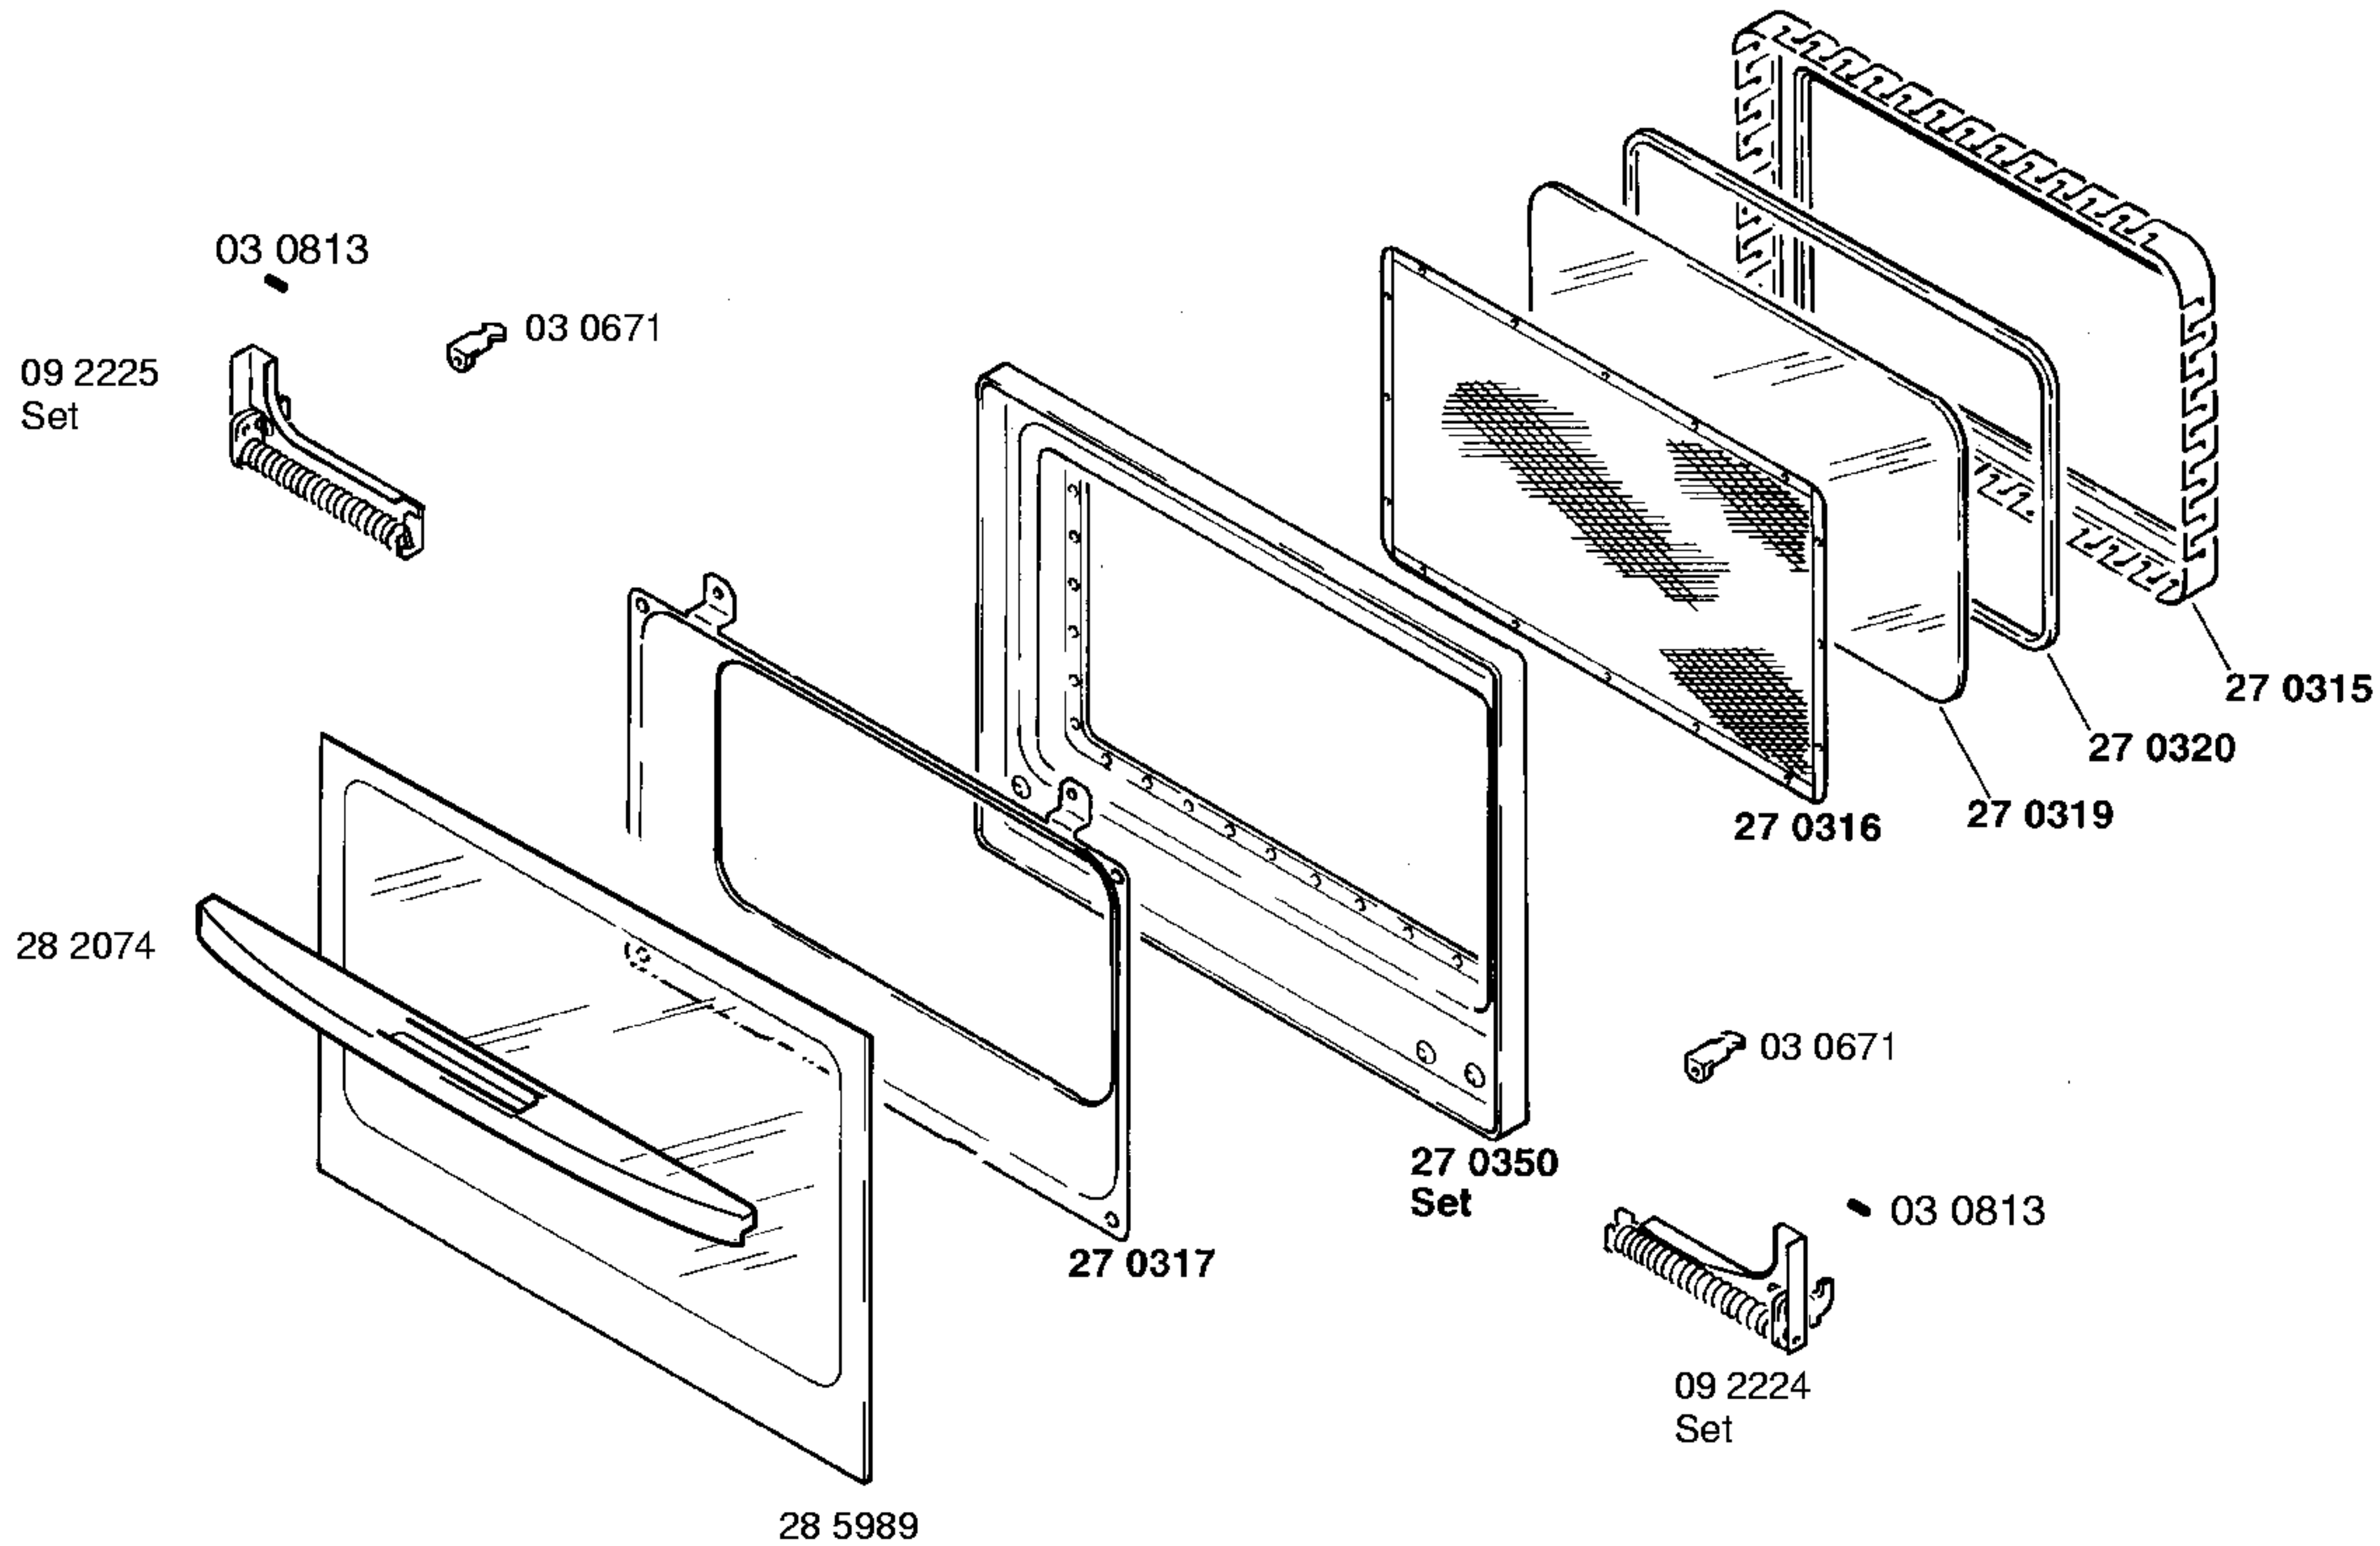

Mat. - Nr. - Konstante
 3740

Gebrauchsanweisung
 51 6969
 (D, F, GB, I, NL, E)
 V01, V02, V03, V04, V08
 51 7293
 (10A, D, GB, F, I, DK)
 V05, V06
 51 7401
 (S)
 V07
 Programmtabelle
 51 7597
 (DK, SS)
 V05, V07
 51 7579
 (D, GB, F, I, NL, E)
 V01, V02, V03,
 V04, V06, V08
 Kochbuch
 51 5732
 (D)
 V01, V04
 51 5858
 (F)
 V02
 51 5859
 (NL)
 V02, V03, V08

Zubehör:
 Einbaurahmen
 HMZ8122
 Alu-Backblech
 HMZ19BB
 Glaspfanne
 HMZ10GP
 Glasbräter
 HMZ21GB
 Abdeckplatte
 HMZ8720

Mat. - Nr. - Konstante
 3740

- 1) 11 4537
 Glaspfanne
- 2) 11 4539
- 3) 11 4538
 Backblech
- 4) 03 2778
- 5) 27 1244
 V01, V02, V03, V04,
 V05, V07, V08
 27 1621
 V06
- 6) 27 0323
 V01, V02, V03, V04,
 V05, V07, V08
 27 1620
 V06
- 7) 09 2677
 kompl.
 V01, V02, V03, V04,
 V05, V07, V08
 09 2676
 kompl.
 V06

02 8732
 Anschlag-Backblech

Mat. - Nr. - Konstante
 3740