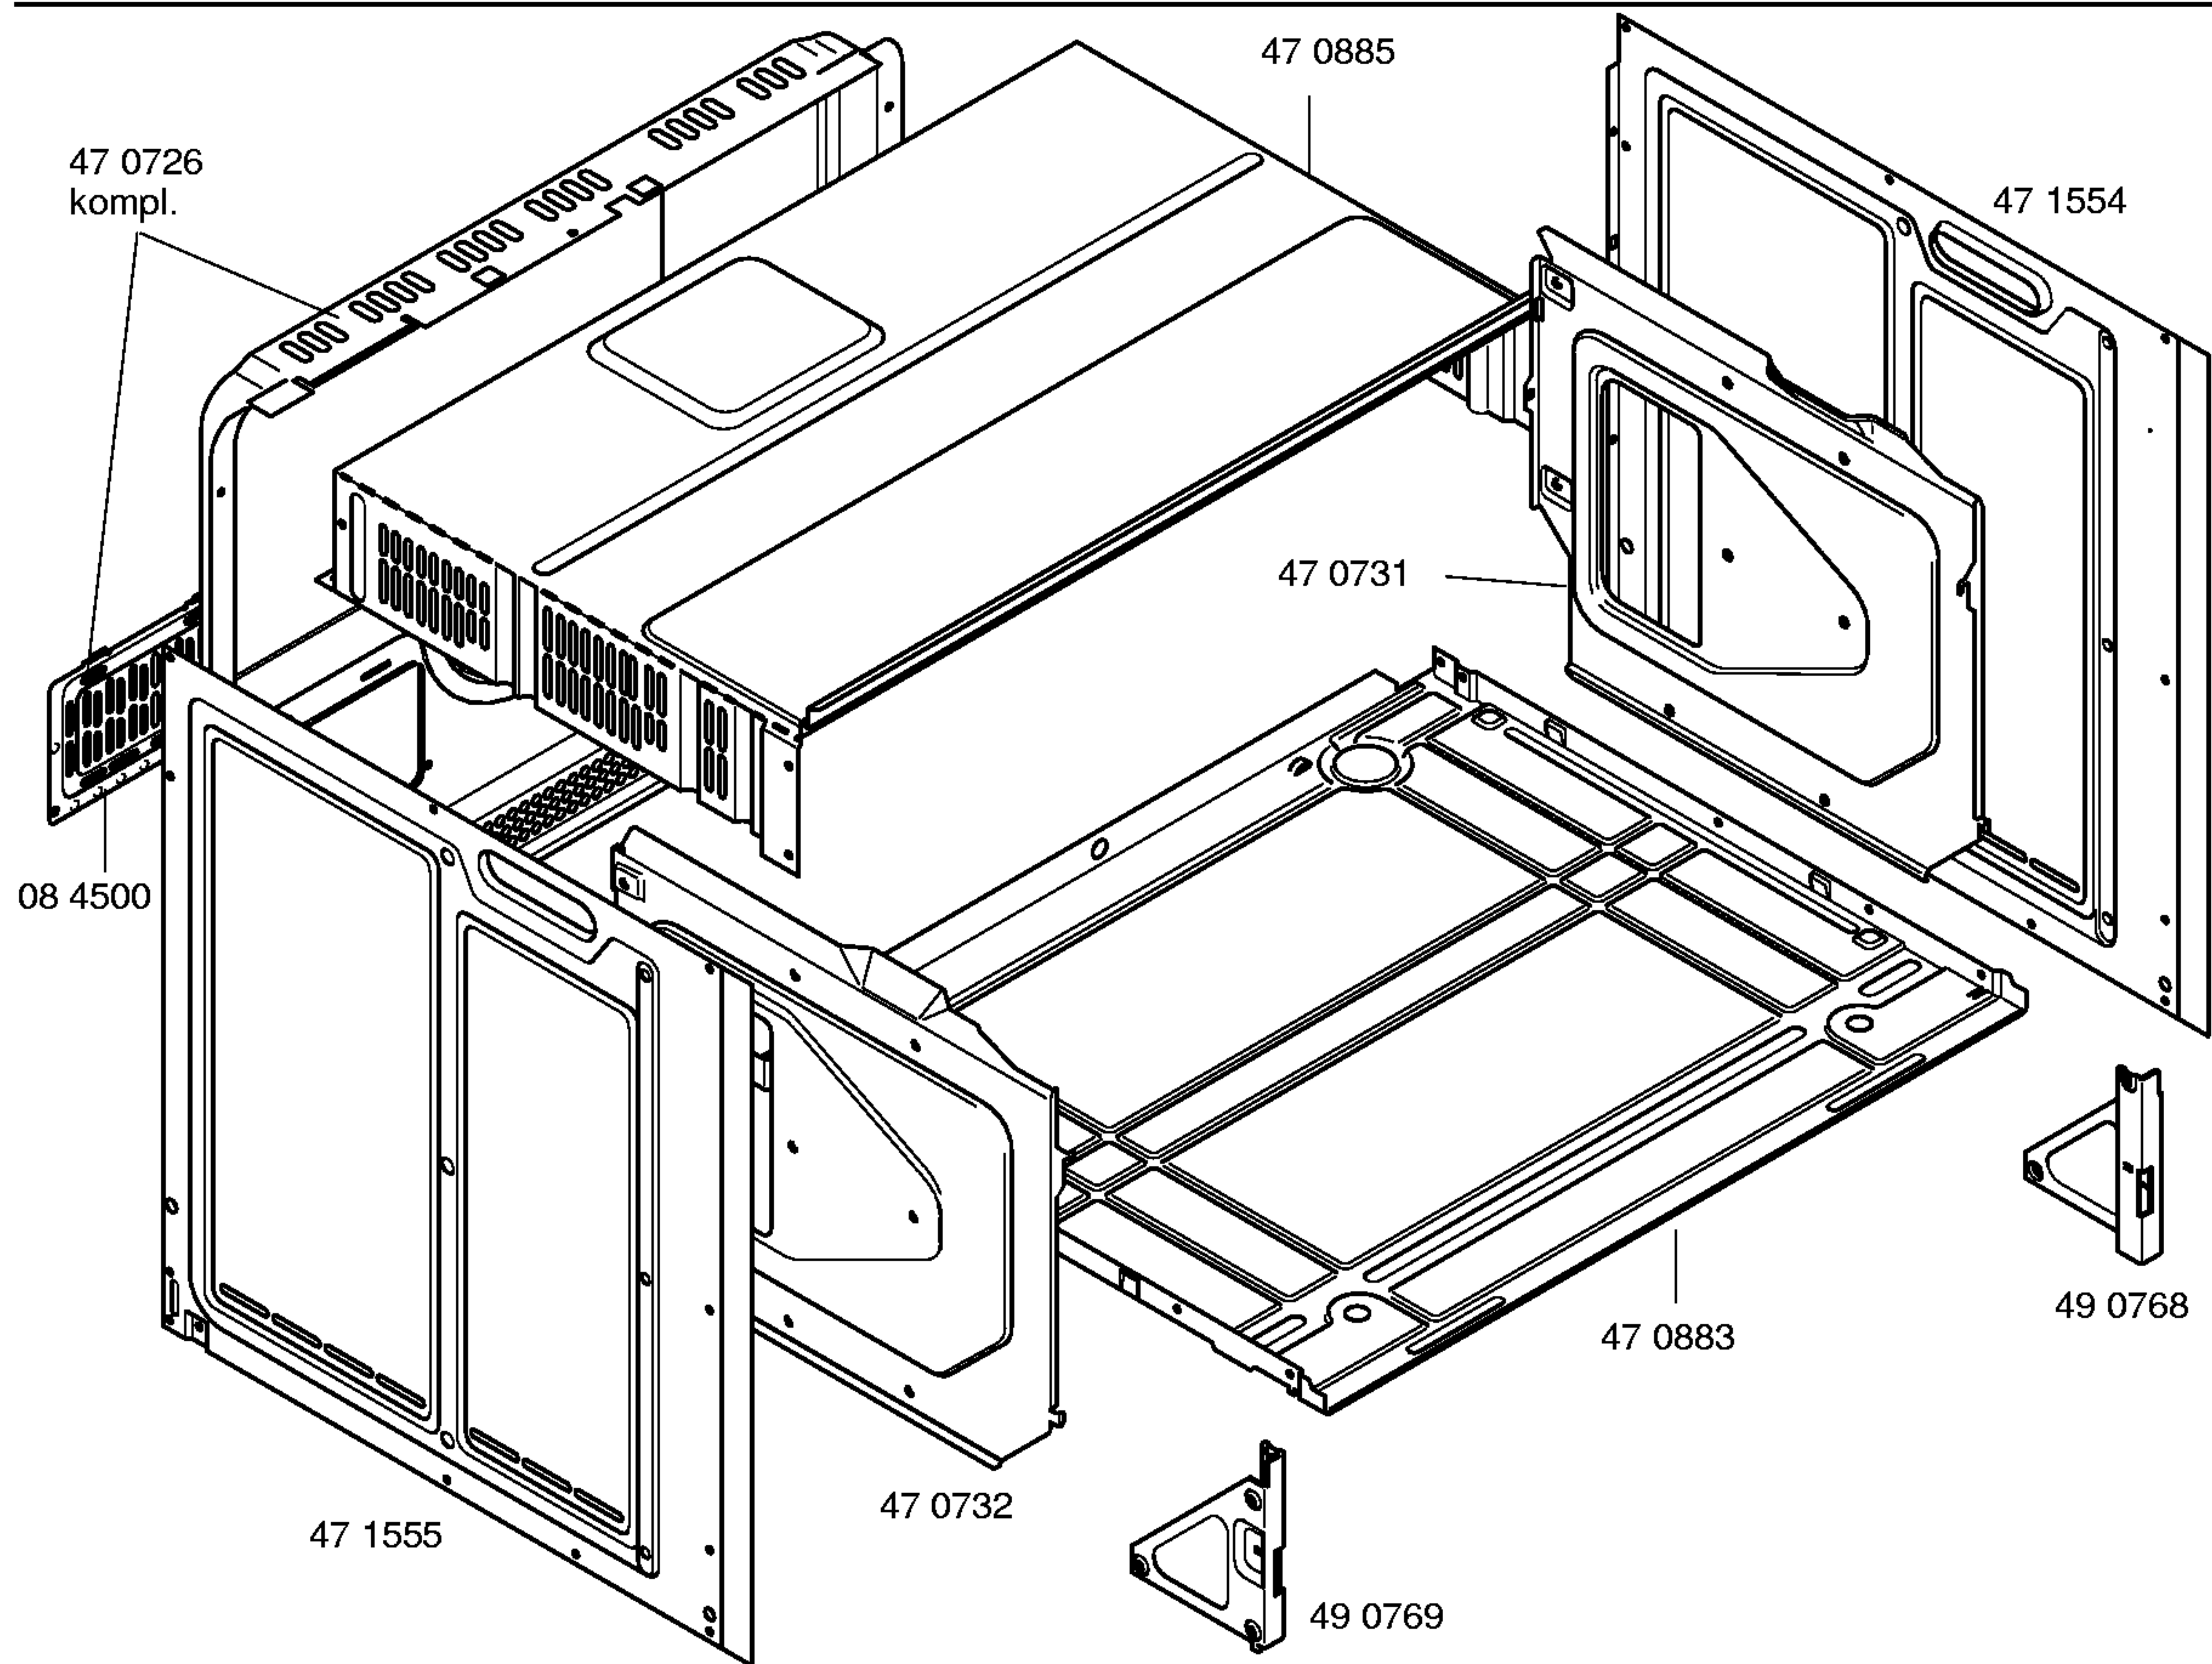

Montageanweisung

- 58 6500
- (de,en,fr,it,nl,da,sv,no  
fi,es,pt,el,cs,pl,tr,ru)

Zubehoer:

- HEZ331070
- Backblech emailliert
- HEZ331010
- Backblech Antihaft
- HEZ332070
- Universalpfanne

Mat. - Nr. - Konstante  
 3740 . . . . .  
 1) 42 2707