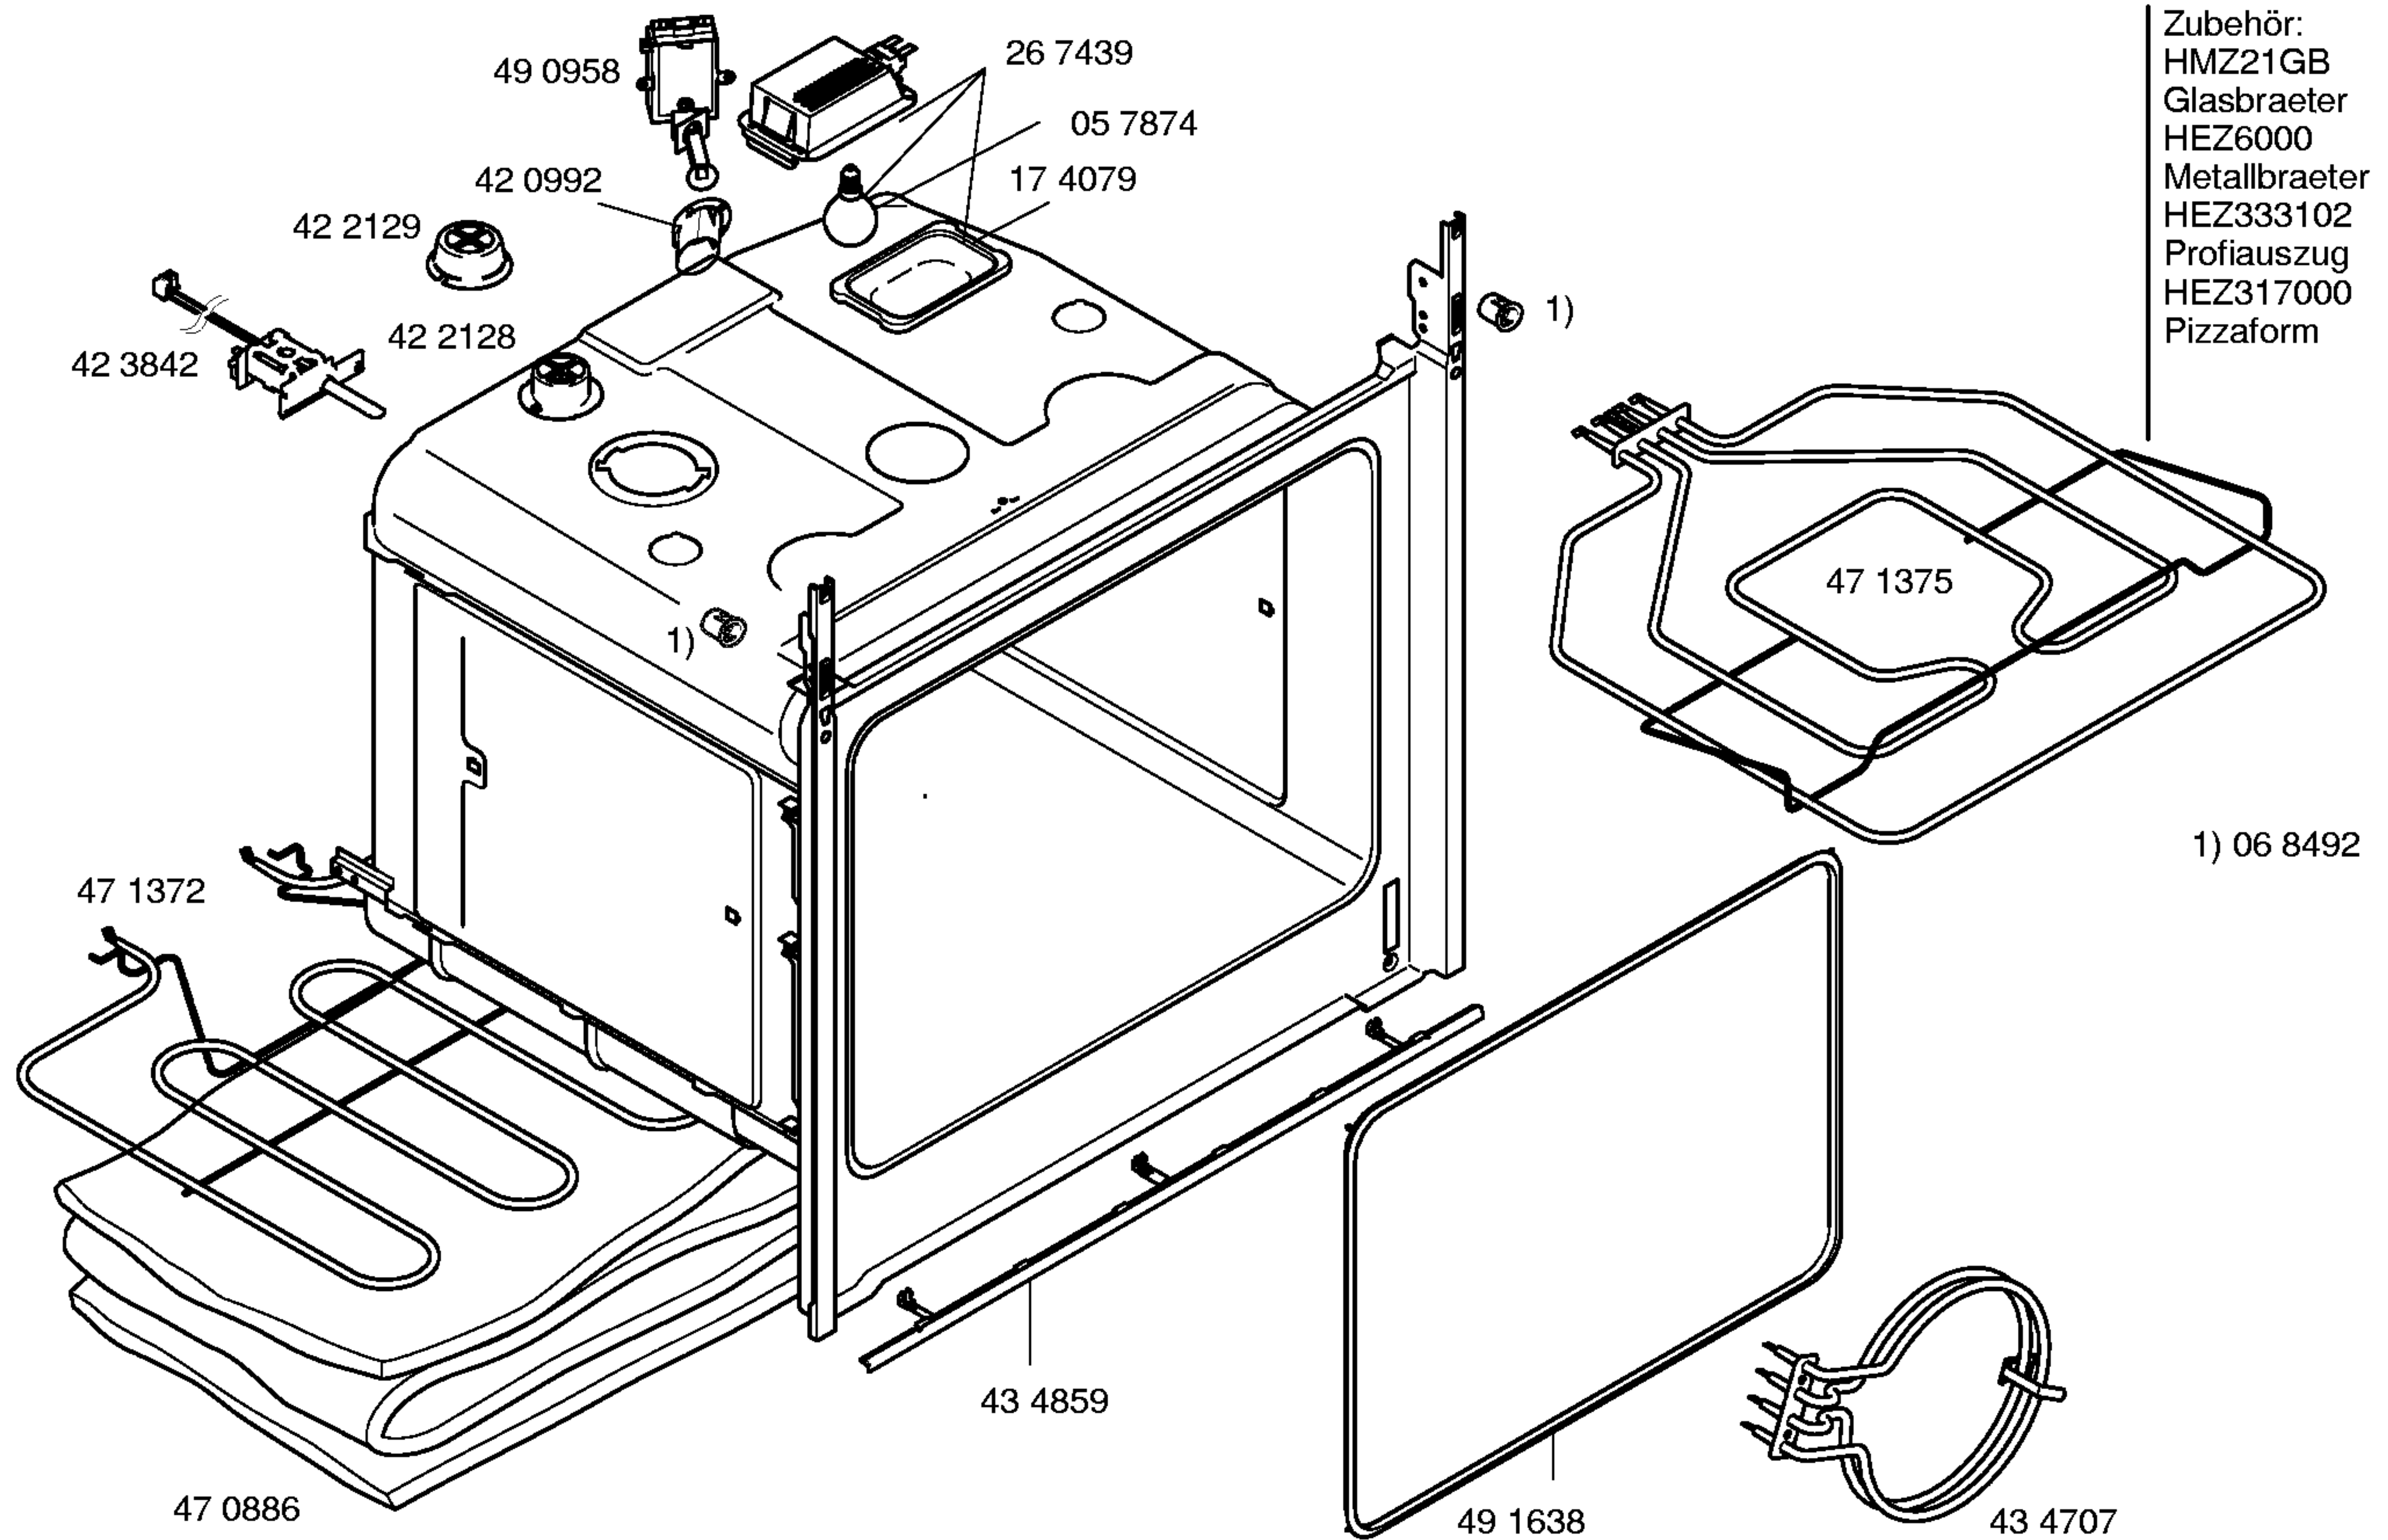

Montageanweisung

- 58 6500
- (de,en,fr,it,nl,da,sv,no  
fi,es,pt,el,cs,pl,tr,ru)

Zubehoer:

- HEZ331070
- Backblech emailliert
- HEZ331010
- Backblech Antihaft
- HEZ332070
- Universalpfanne

Mat. - Nr. - Konstante  
 3740 . . . . .  
 1) 42 2707