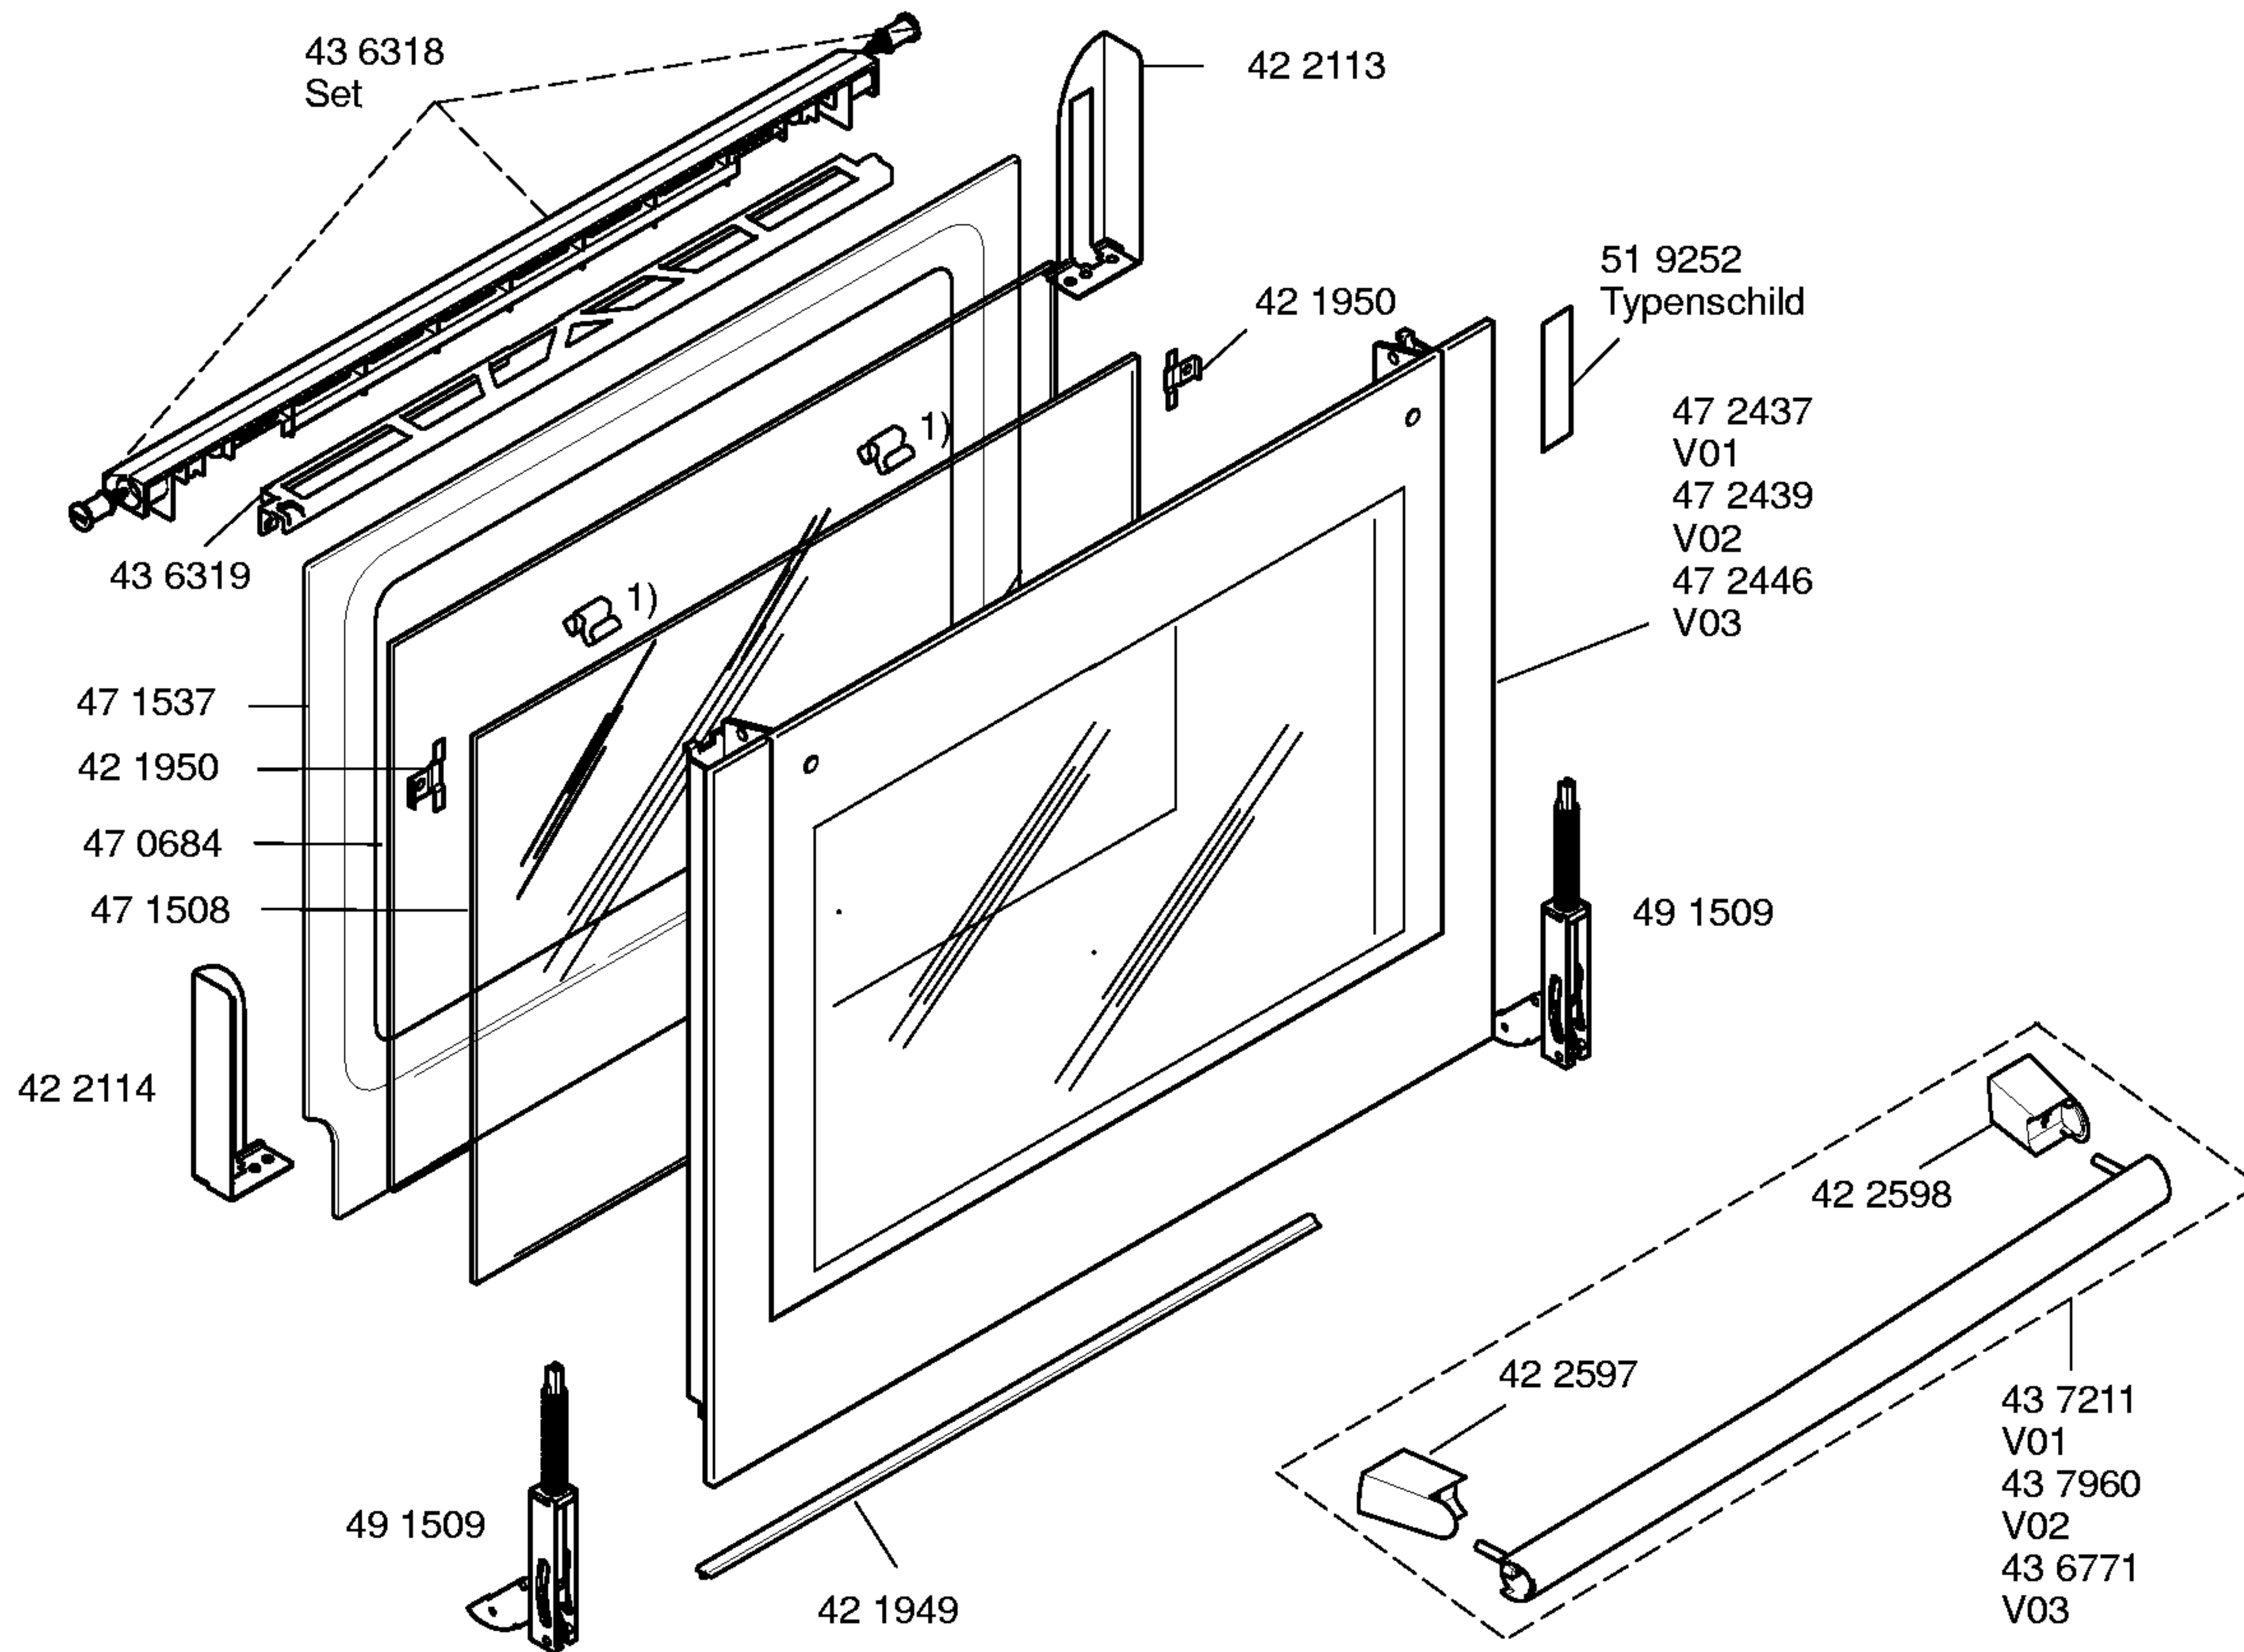

Montageanweisung

- 58 6500
- (de,en,fr,it,nl,da,sv,no  
fi,es,pt,el,cs,pl,tr,ru)

Zubehoer:

- HEZ331070
- Backblech emailliert
- HEZ331010
- Backblech Antihaft
- HEZ332070
- Universalpfanne

Mat. - Nr. - Konstante  
 3740 . . . . .  
 1) 42 2707