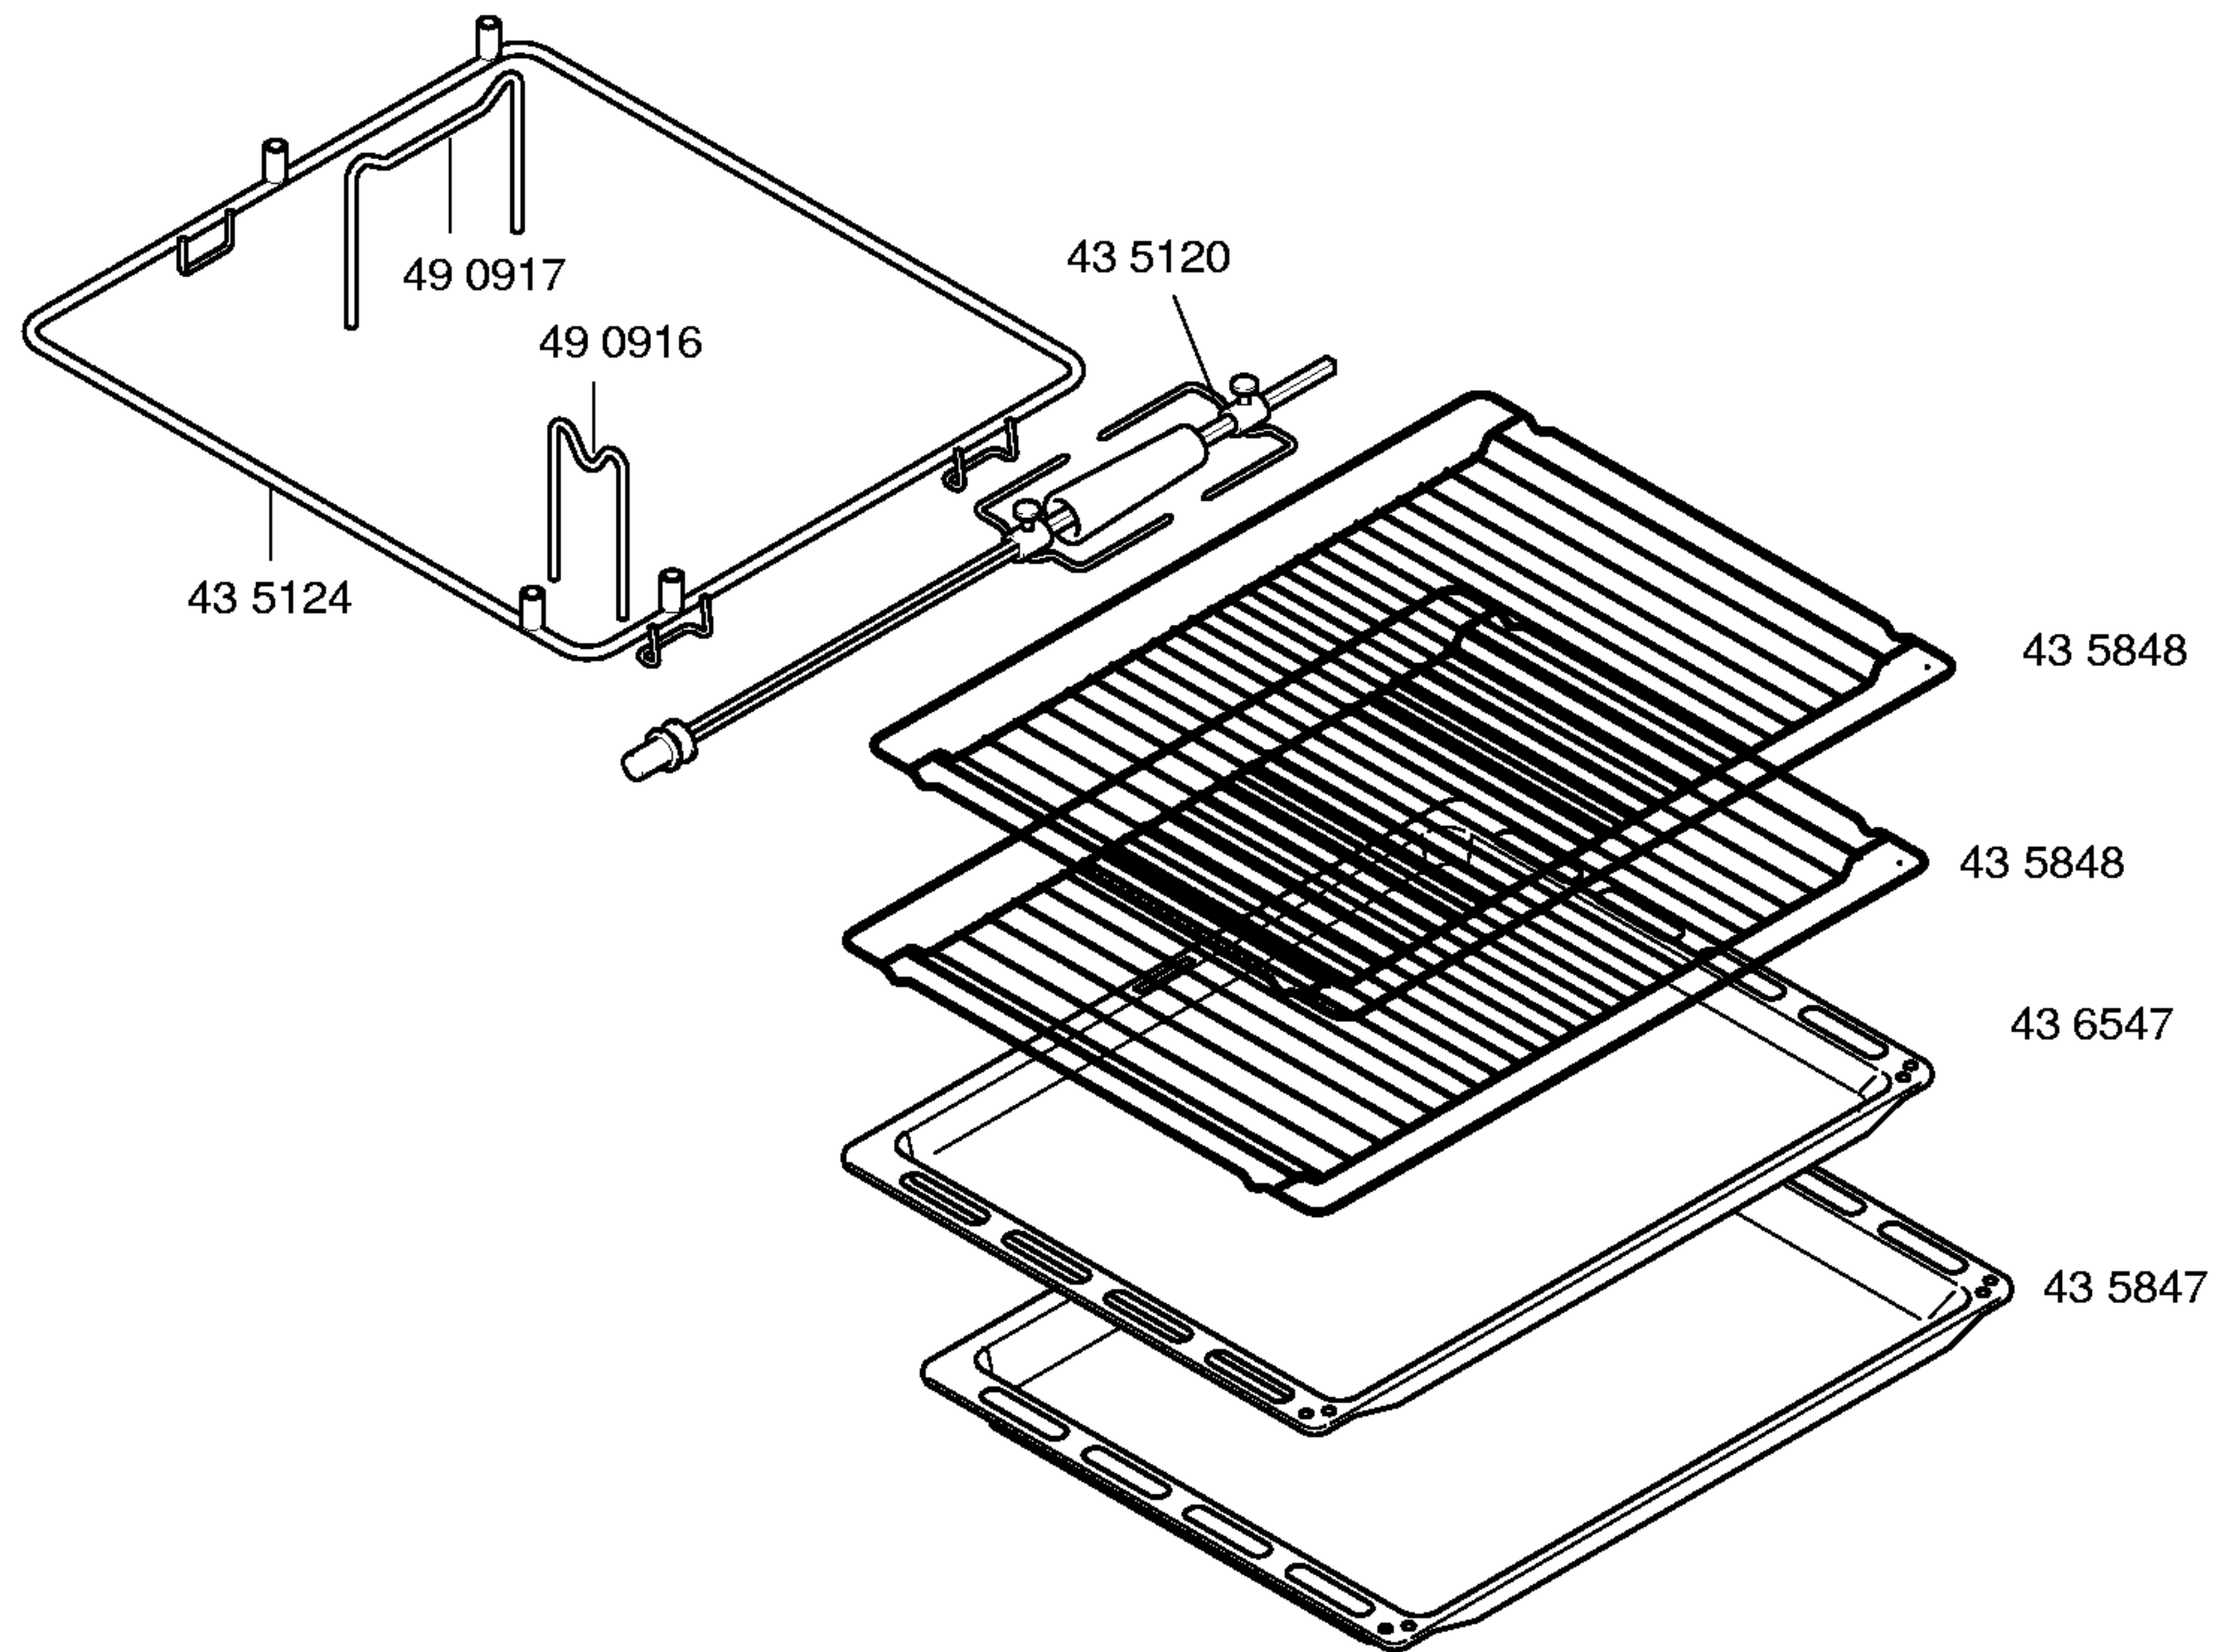

Mat. - Nr. - Konstante
3740 . . . . .