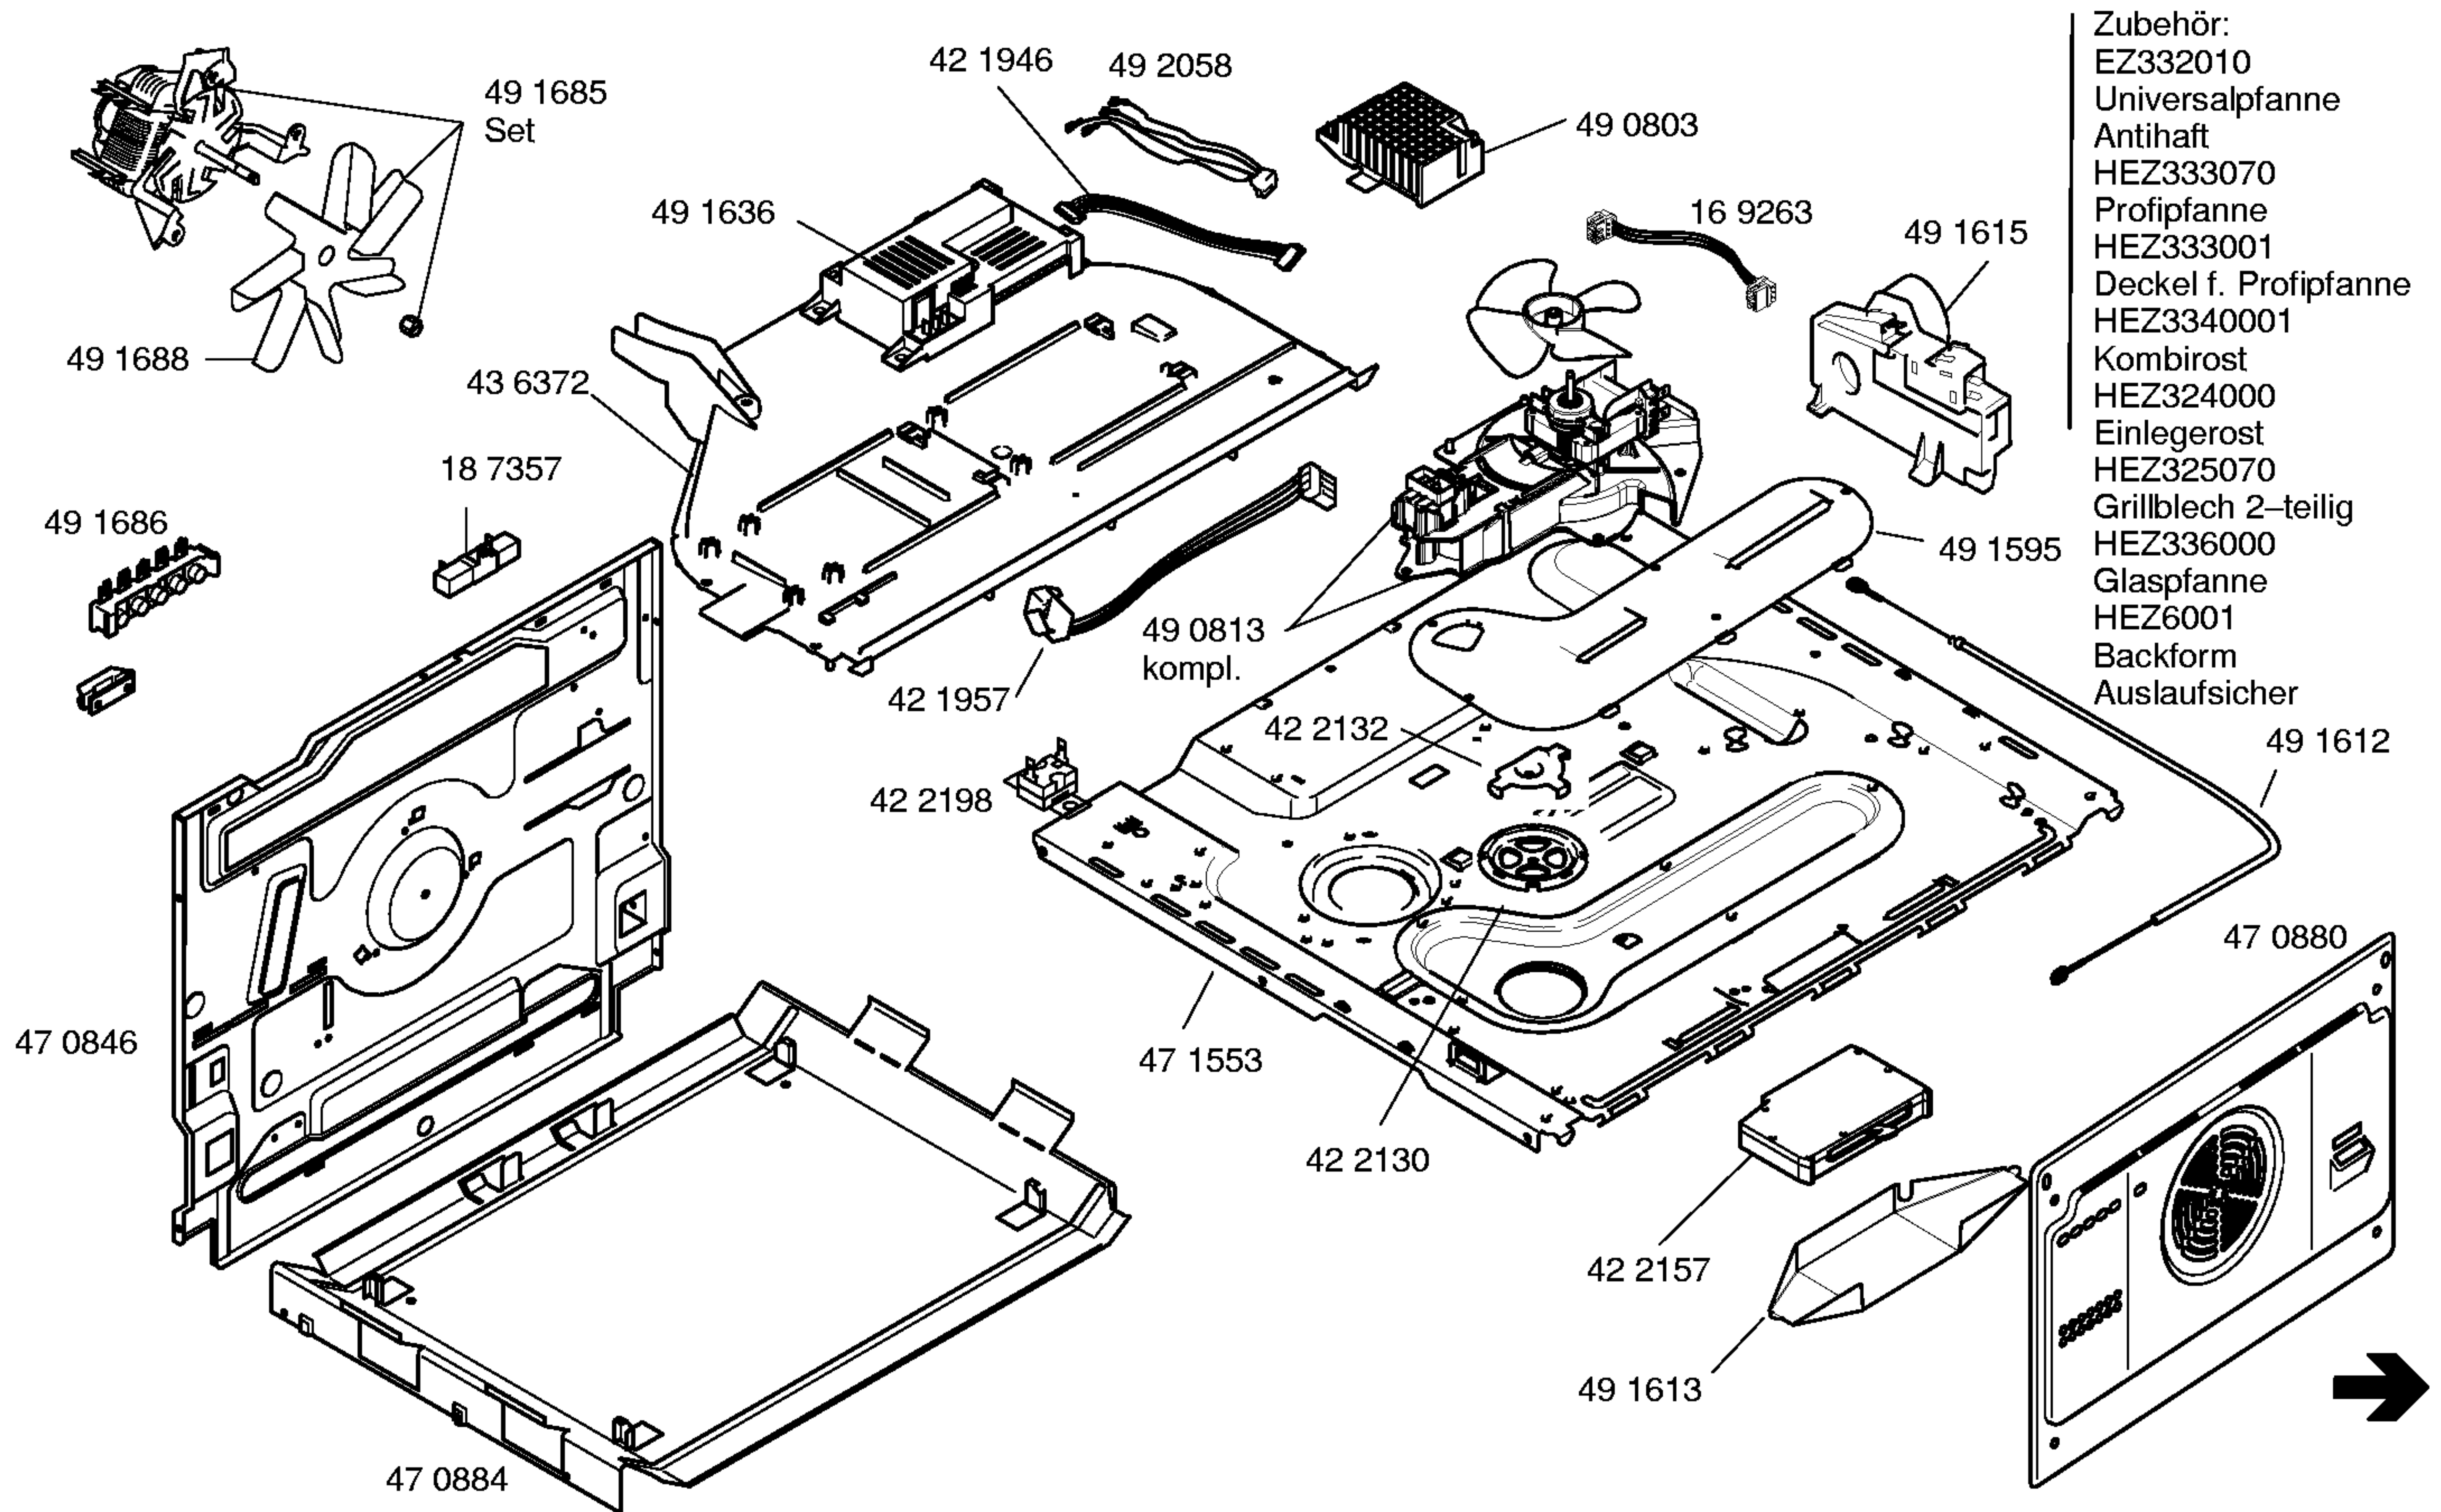

Gebrauchsanweisung

- 58 8735 (fr)
- 69 5104 (de)
- 69 5105 (cs)
- 69 5106 (da)
- 69 5107 (el)
- 69 5108 (en)
- 69 5109 (es)
- 69 5110 (et)
- 69 5111 (fi)
- 69 5112 (hr)
- 69 5113 (hu)
- 69 5114 (it)
- 69 5115 (lt)
- 69 5116 (lv)
- 69 5117 (nl)
- 69 5118 (no)
- 69 5119 (pl)
- 69 5120 (pt)
- 69 5121 (ru)
- 69 5122 (sk)
- 69 5123 (sv)
- 69 5124 (tr)
- 69 5126 (uk)

Montageanweisung

- 58 6500
- (de,en,fr,it,nl,da,sv,no  
fi,es,pt,el,cs,pl,tr,ru)

Zubehoer:

- HEZ331070
- Backblech emailliert
- HEZ331010
- Backblech Antihaft
- HEZ332070
- Universalpfanne

Mat. - Nr. - Konstante  
 3740 . . . . .  
 1) 42 2707