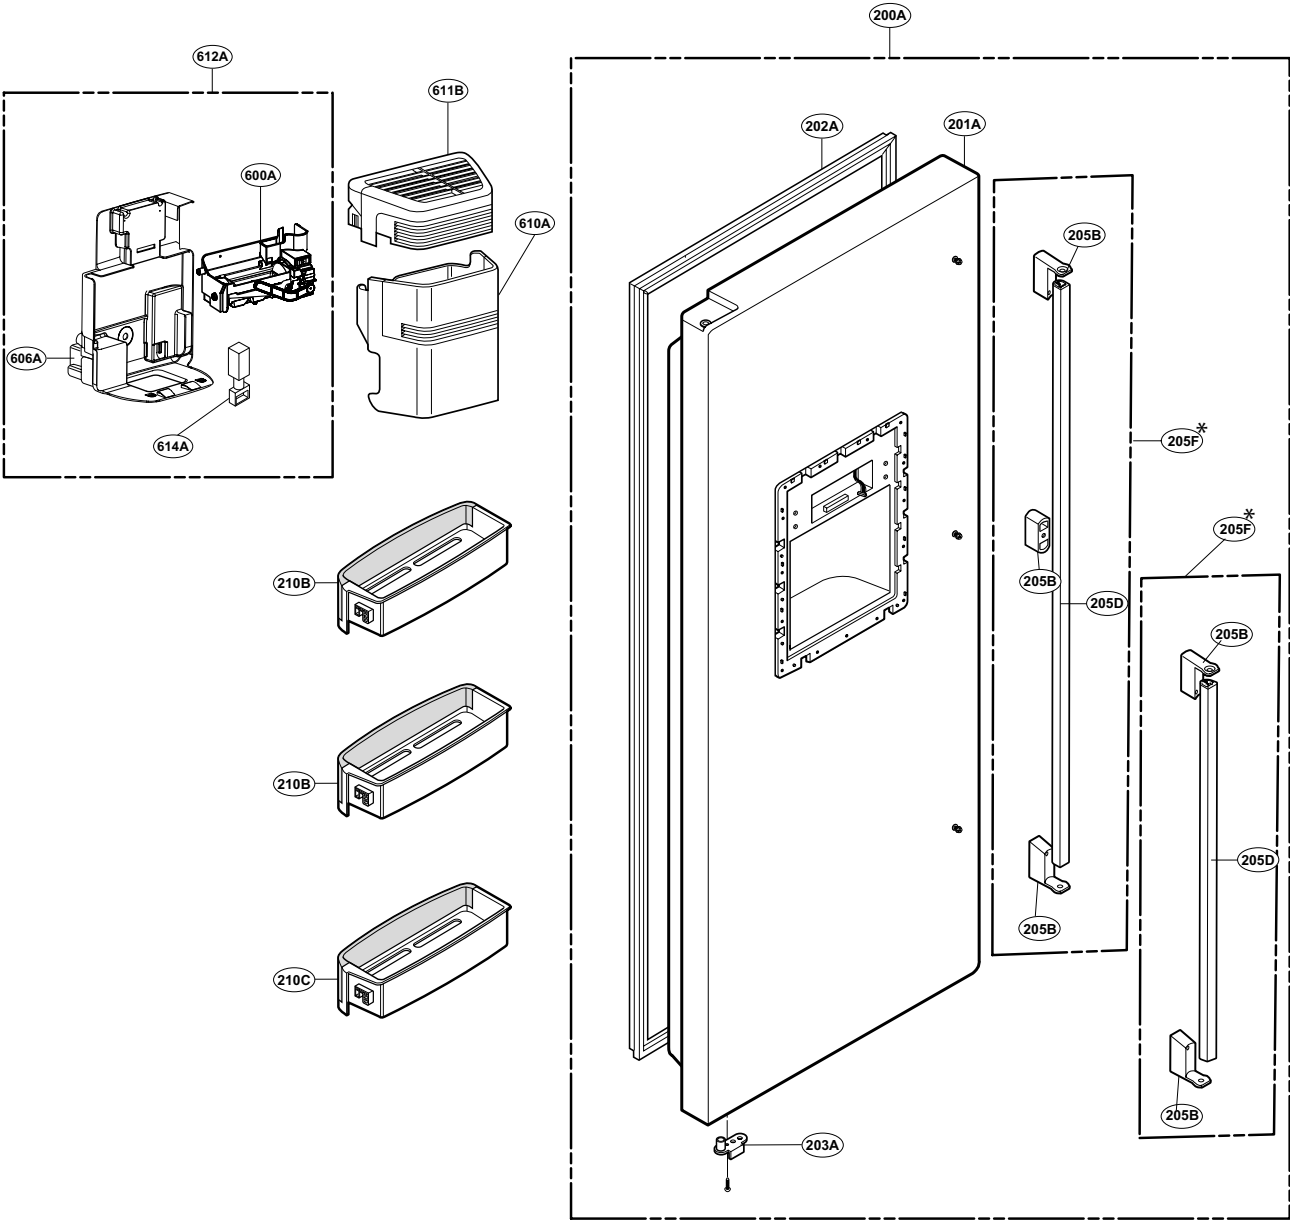

EXPLODED VIEW

FREEZER DOOR PART : GW-P227

* : Optional part

EXPLODED VIEW

REFRIGERATOR DOOR PART: GW-P227

* : Optional part

EXPLODED VIEW

FREEZER COMPARTMENT

DISPENSER PART

* : Optional part

Réf Pièce	Description(Local)	Loc No
0CZZJB2010C	Capacitor,Electric Appliance Film,R	407B
1PZZJA3013A	PIN,DRAWING	305C
1PZZJA3013A	PIN,DRAWING	305C
3550JA2042C	Cover,PTC	304A
3550JA2059A	Cover,PTC	304A
3550JA3171D	Cover,Lever	265A
3550JQ2073D	COVER,SENSOR	152A
3650JA3032Q	BOITIER	101B
3650JA3032R	BOITIER	101A
3650JQ3001A	HANDLE,BACK	101B
3650JQ3001B	HANDLE,BACK	101A
4510JQ3001A	LEVER,HINGE	271B
4580JA3024A	ROLLER	305B
4580JA3024A	ROLLER	305B
4580JQ3009A	ROLLER	305B
4580JQ3009A	ROLLER	305B
4681JB1027F	Motor,DC	403A
4681JB1027F	Motor,DC	403A
4681JB1027G	Motor,DC	403B
4681JB1029K	Motor,DC	403A
4681JB1029L	Motor,DC	403B
4681JB1036C	MOTOR ASSEMBLY,GEARED	606A
4775JA2075A	HINGE ASSEMBLY,U	271C
4775JA2110A	HINGE ASSEMBLY,U	271A
4779JQ3003D	LEG ASSEMBLY,ADJUST	103A
4931JA3007A	Holder Assembly,Bracket	266A
4932JA2003B	Connector,Tube	621A
4970JA3011C	SPRING,LEVER	276A
4975JQ1001C	GUIDE ASSEMBLY,RAIL	128C
4975JQ1001D	GUIDE ASSEMBLY,RAIL	128D
4975JQ1002C	GUIDE ASSEMBLY,RAIL	128E
4975JQ1002D	GUIDE ASSEMBLY,RAIL	128F
4975JQ1003A	GUIDE ASSEMBLY,RAIL	162A
4975JQ1003B	GUIDE ASSEMBLY,RAIL	162B
4975JQ2006A	GUIDE ASSEMBLY,RAIL	177A
4975JQ2006B	GUIDE ASSEMBLY,RAIL	177B
4987JA1033B	GASKET ASSEMBLY,DOOR	232A
4J03277A	FREIN	307A
5007JA3006R	CAP ASSEMBLY,DUCT	275A
5027JQ2012D	SHELF ASSEMBLY,F	120C
5040JA2004A	RUBBER,MOTOR-F	309B
5040JA2004B	RUBBER,MOTOR-F	136D
5040JA2009A	MOTEUR	309C
5040JA2009B	RUBBER,MOTOR-F	136C
5040JQ3019A	RUBBER,SEAT	306A
5072JQ3002F	RESTRAINER	316A
5072JQ3002G	RESTRAINER	316B
5201JQ1036C	PIPE ASSEMBLY,JOINT	310B
5210JA3029B	Tube,Plastic	616C
5210JA3030R	Tube,Plastic	616D
5220JA2008A	VALVE,WATER	619A
5231JA2010B	Filter Assembly,Water	624A
5251JQ3003B	Tube Assembly,Drain	104A
5300JB1092B	RESISTANCE DE DEGIVRAGE	408A
5421JA1124F	EVAPORATOR ASSEMBLY	302B