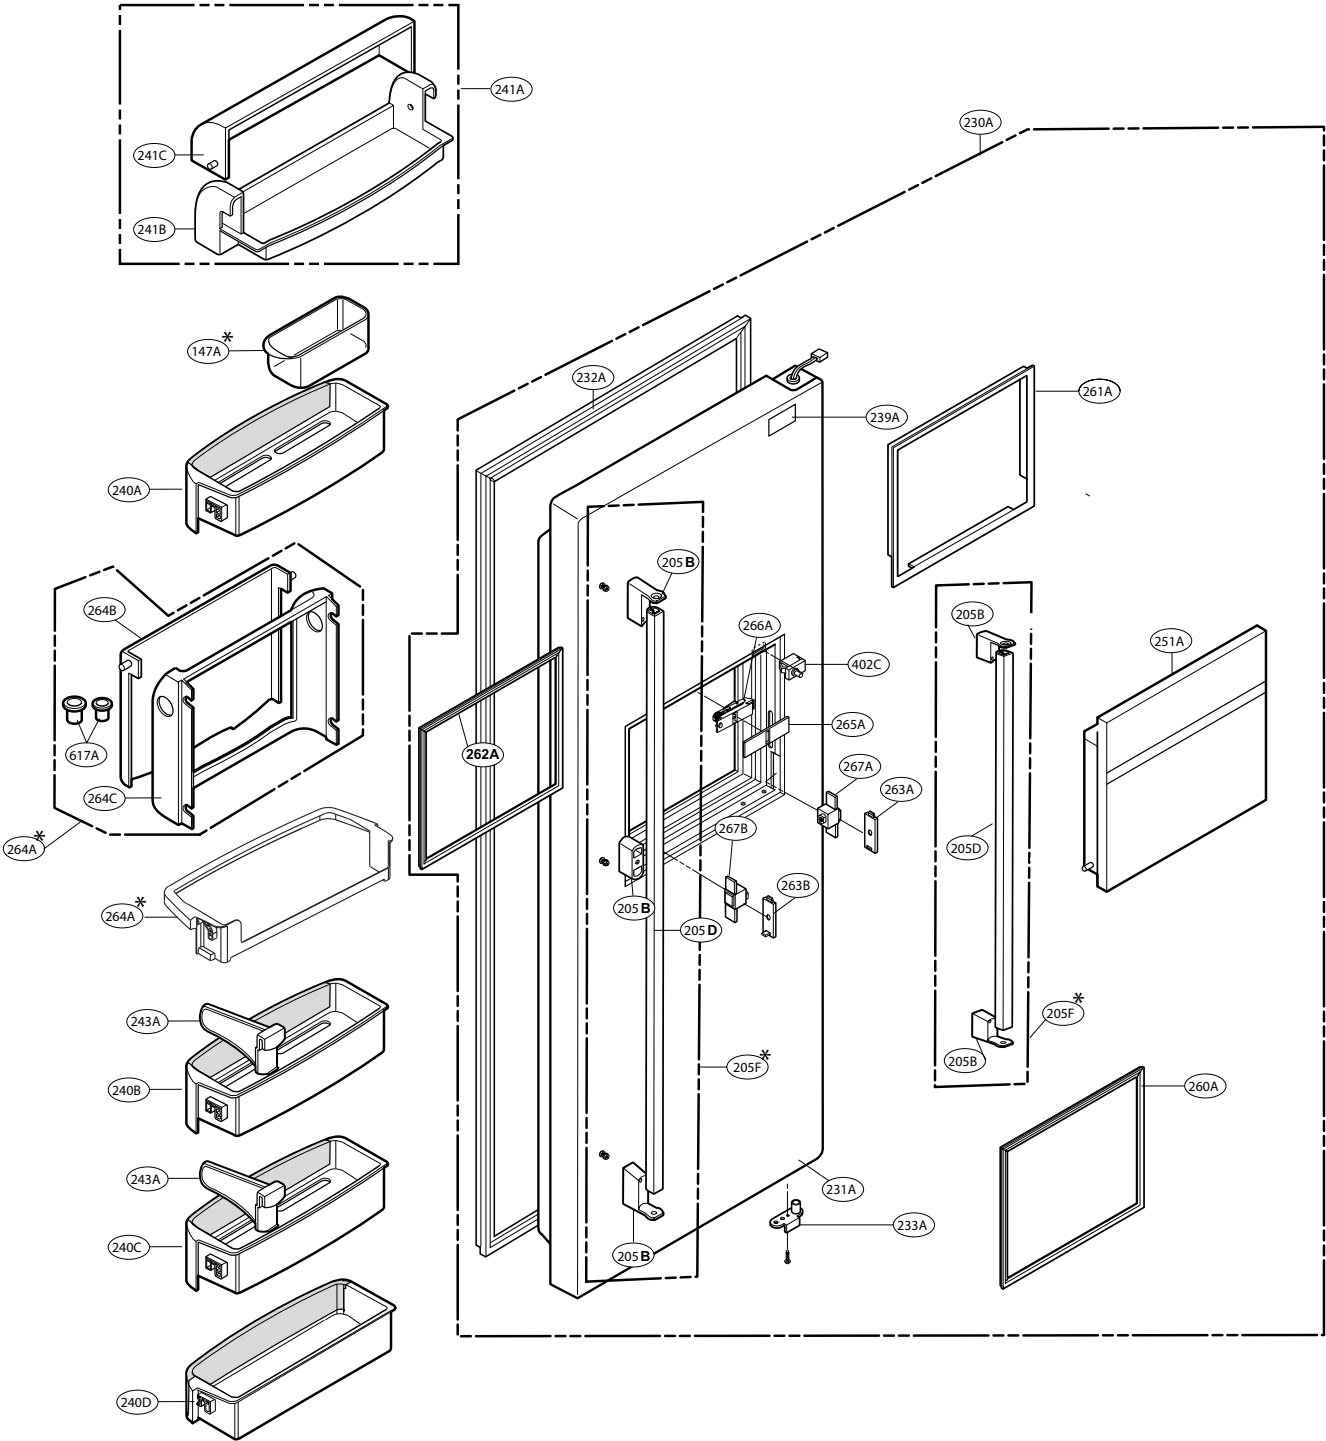

EXPLODED VIEW

FREEZER DOOR PART : GW-P227

* : Optional part

EXPLODED VIEW

REFRIGERATOR DOOR PART: GW-P227

* : Optional part

EXPLODED VIEW

FREEZER COMPARTMENT

DISPENSER PART

* : Optional part

Réf Pièce	Description(Local)	Loc No
0CZZJB2010C	Capacitor,Electric Appliance Film,R	407B
1PZZJA3013A	PIN,DRAWING	305C
1PZZJA3013A	PIN,DRAWING	305C
3550JA2042C	Cover,PTC	304A
3550JA2059A	Cover,PTC	304A
3550JA3171D	Cover,Lever	265A
3550JQ2073D	COVER,SENSOR	152A
3650JA3032Q	BOITIER	101B
3650JA3032R	BOITIER	101A
3650JQ3001A	HANDLE,BACK	101B
3650JQ3001B	HANDLE,BACK	101A
4510JQ3001A	LEVER,HINGE	271B
4580JA3024A	ROLLER	305B
4580JA3024A	ROLLER	305B
4580JQ3009A	ROLLER	305B
4580JQ3009A	ROLLER	305B
4681JB1027F	Motor,DC	403A
4681JB1027F	Motor,DC	403A
4681JB1027G	Motor,DC	403B
4681JB1029K	Motor,DC	403A
4681JB1029L	Motor,DC	403B
4681JB1036C	MOTOR ASSEMBLY,GEARED	606A
4775JA2075A	HINGE ASSEMBLY,U	271C
4775JA2110A	HINGE ASSEMBLY,U	271A
4779JQ3003D	LEG ASSEMBLY,ADJUST	103A
4931JA3007A	Holder Assembly,Bracket	266A
4932JA2003B	Connector,Tube	621A
4970JA3011C	SPRING,LEVER	276A
4975JQ1001C	GUIDE ASSEMBLY,RAIL	128C
4975JQ1001D	GUIDE ASSEMBLY,RAIL	128D
4975JQ1002C	GUIDE ASSEMBLY,RAIL	128E
4975JQ1002D	GUIDE ASSEMBLY,RAIL	128F
4975JQ1003A	GUIDE ASSEMBLY,RAIL	162A
4975JQ1003B	GUIDE ASSEMBLY,RAIL	162B
4975JQ2006A	GUIDE ASSEMBLY,RAIL	177A
4975JQ2006B	GUIDE ASSEMBLY,RAIL	177B
4987JA1033B	GASKET ASSEMBLY,DOOR	232A
4J03277A	FREIN	307A
5007JA3006R	CAP ASSEMBLY,DUCT	275A
5027JQ2012D	SHELF ASSEMBLY,F	120C
5040JA2004A	RUBBER,MOTOR-F	309B
5040JA2004B	RUBBER,MOTOR-F	136D
5040JA2009A	MOTEUR	309C
5040JA2009B	RUBBER,MOTOR-F	136C
5040JQ3019A	RUBBER,SEAT	306A
5072JQ3002F	RESTRAINER	316A
5072JQ3002G	RESTRAINER	316B
5201JQ1036C	PIPE ASSEMBLY,JOINT	310B
5210JA3029B	Tube,Plastic	616C
5210JA3030R	Tube,Plastic	616D
5220JA2008A	VALVE,WATER	619A
5231JA2010B	Filter Assembly,Water	624A
5251JQ3003B	Tube Assembly,Drain	104A
5300JB1092B	RESISTANCE DE DEGIVRAGE	408A
5421JA1124F	EVAPORATOR ASSEMBLY	302B