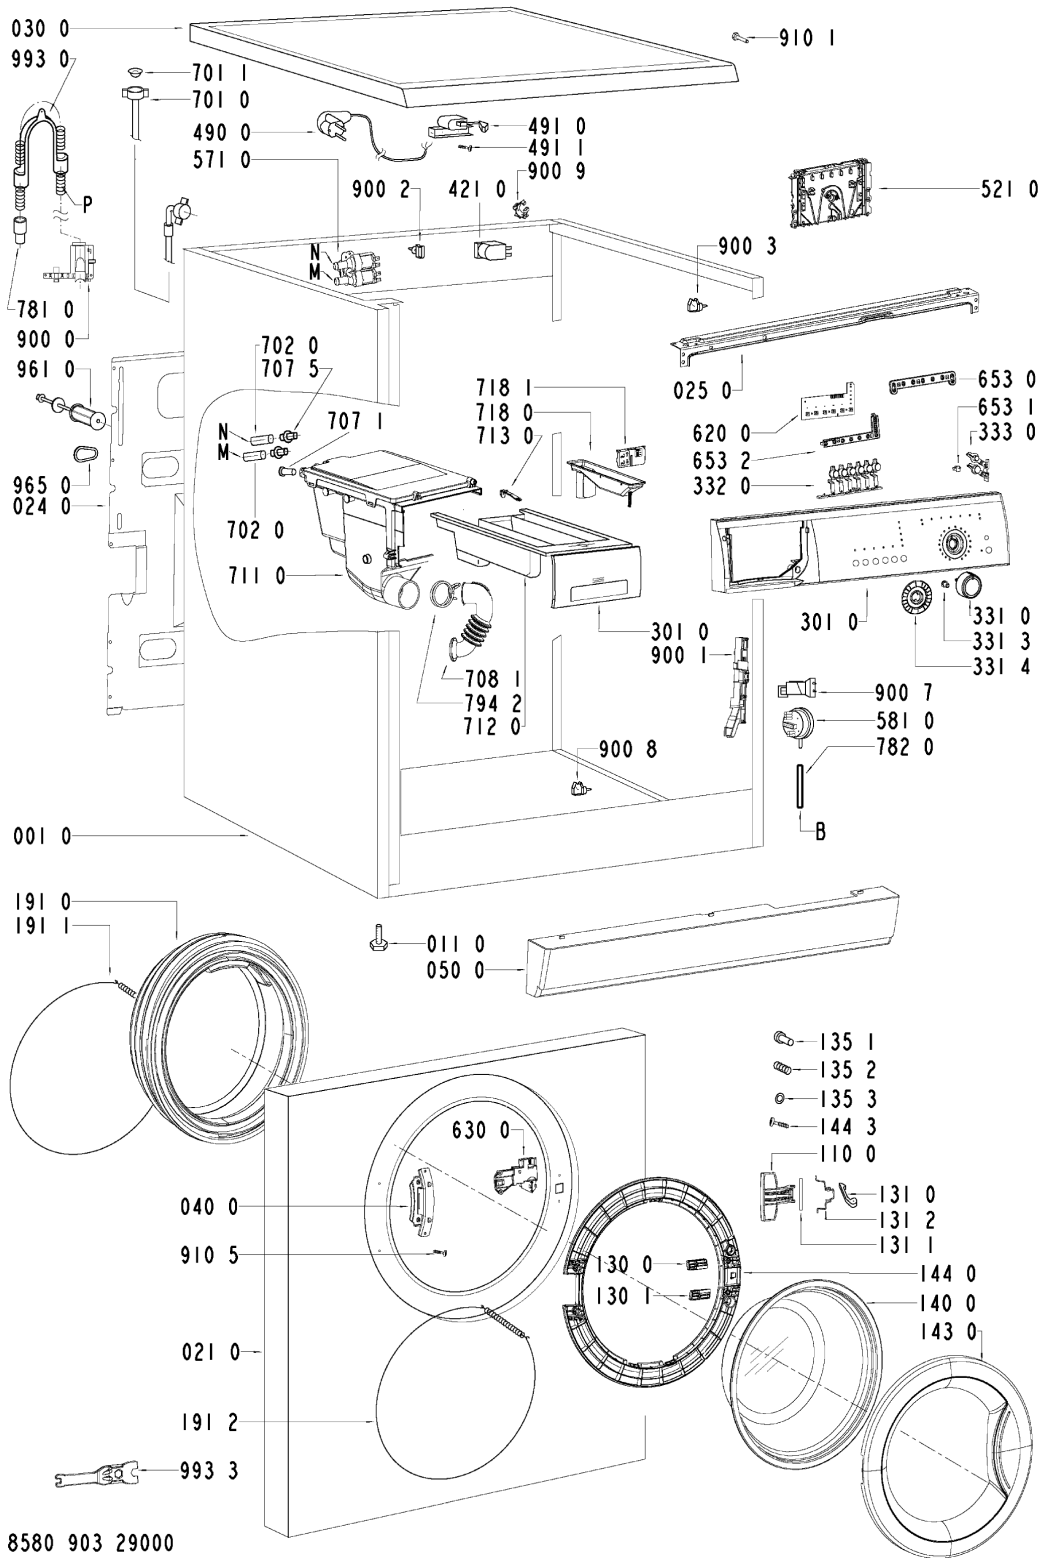

VUE ECLATEE

8580 903 29000