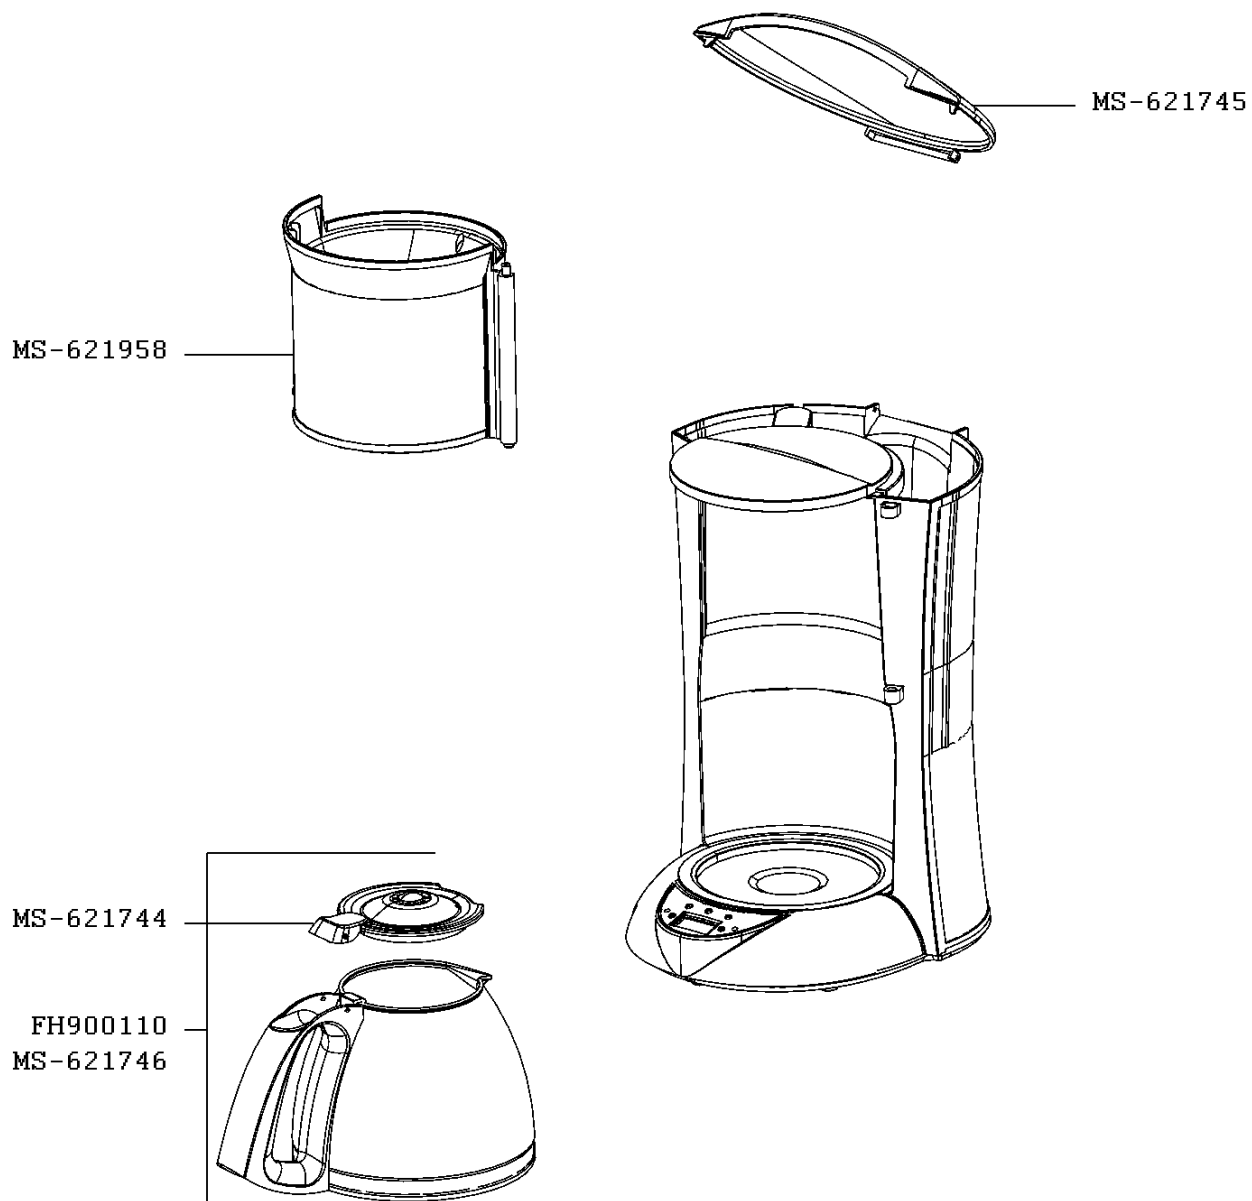

Moulinex

CAFETIERE SUBITO TIMER

FG120510/9Q0

CREATION
EDITION

28/11/2011
28/11/2011

PAGE
1/1

PAYS
FR

FAMILLE
II