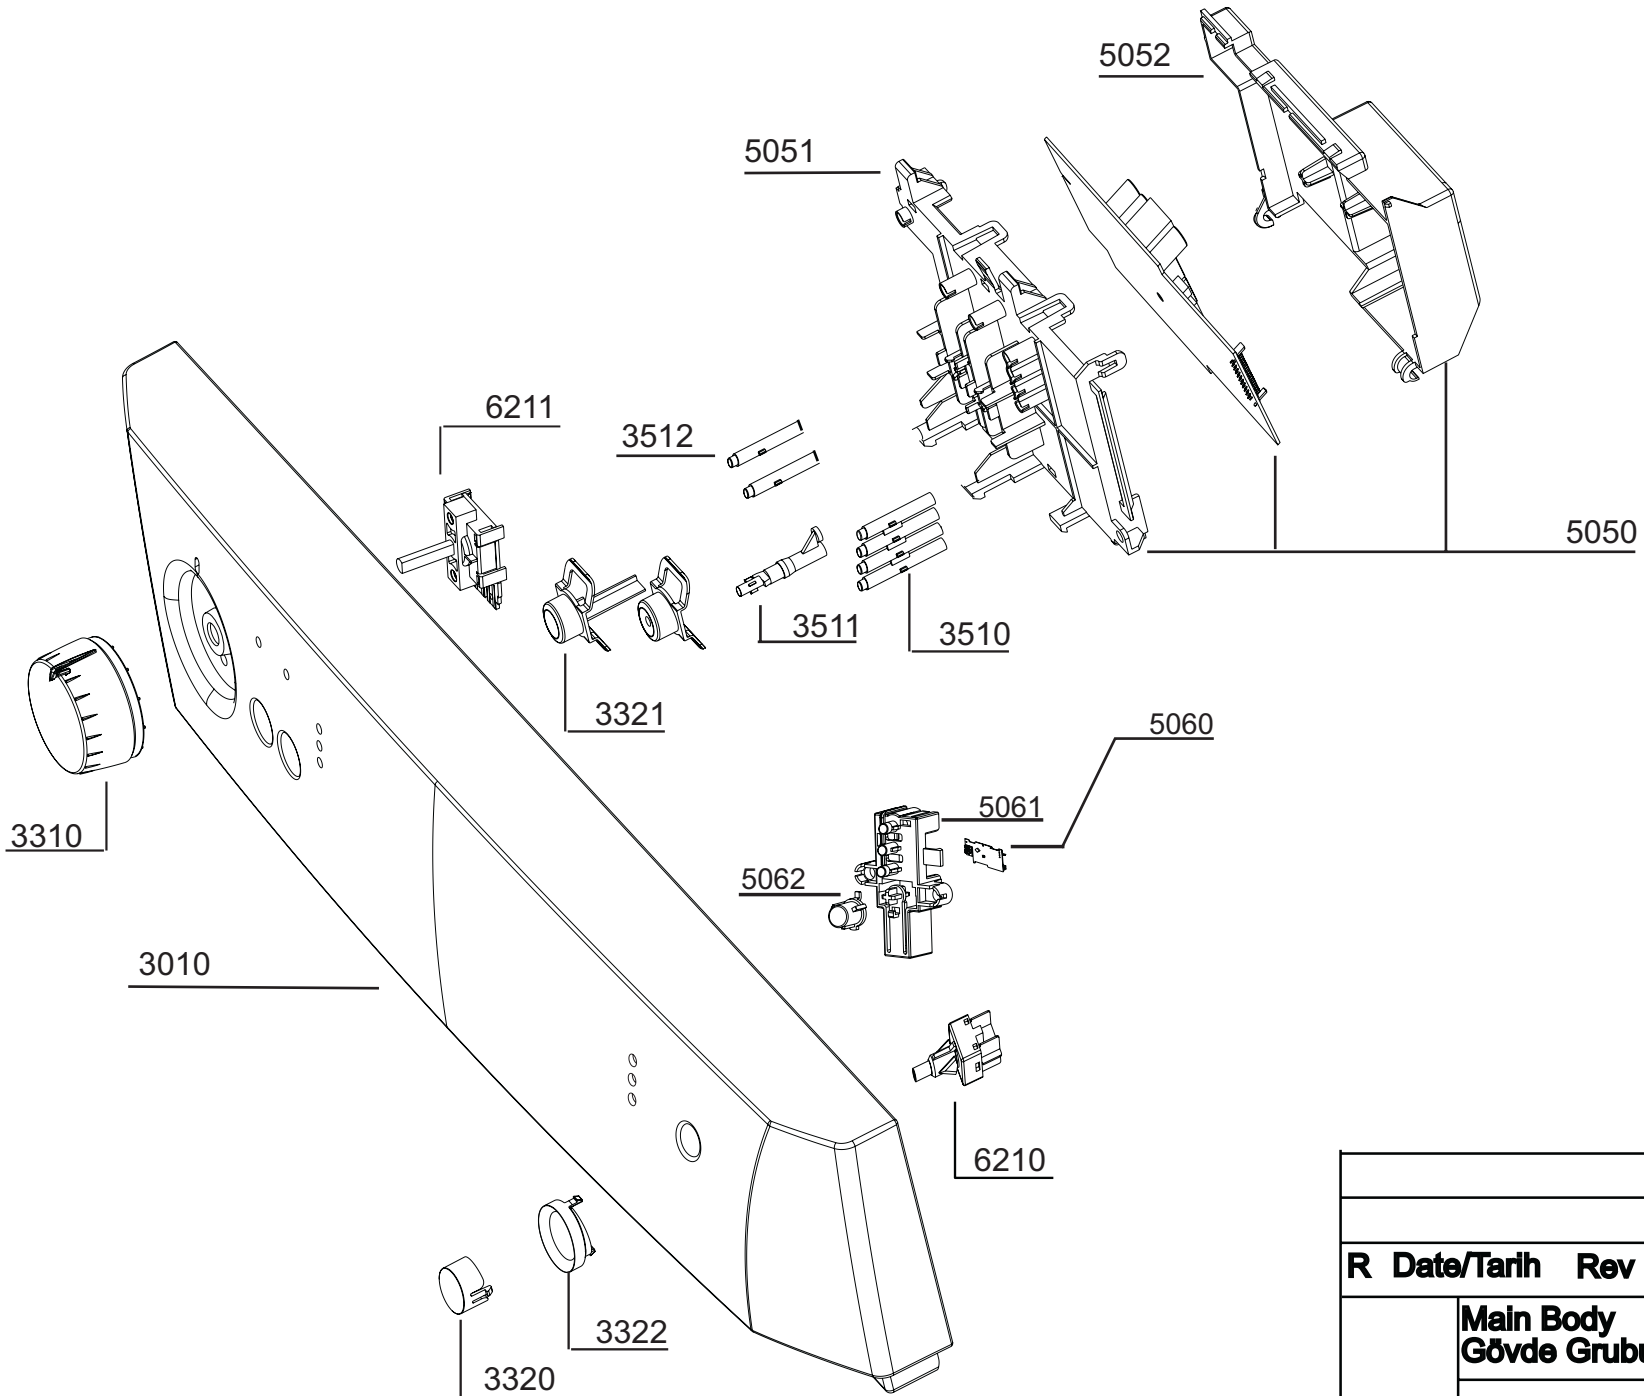

R	Date/Tarih	Rev No		
	Kapi gr. Door gr.			
	20 9001 8001			

R	Date/Tarih	Rev No	
	Main Body Gövde Grubu		
	20 9000 8011		

R	Date/Tarih	Rev No
	Main Body	
	Gövde Grubu	
	2099842170	