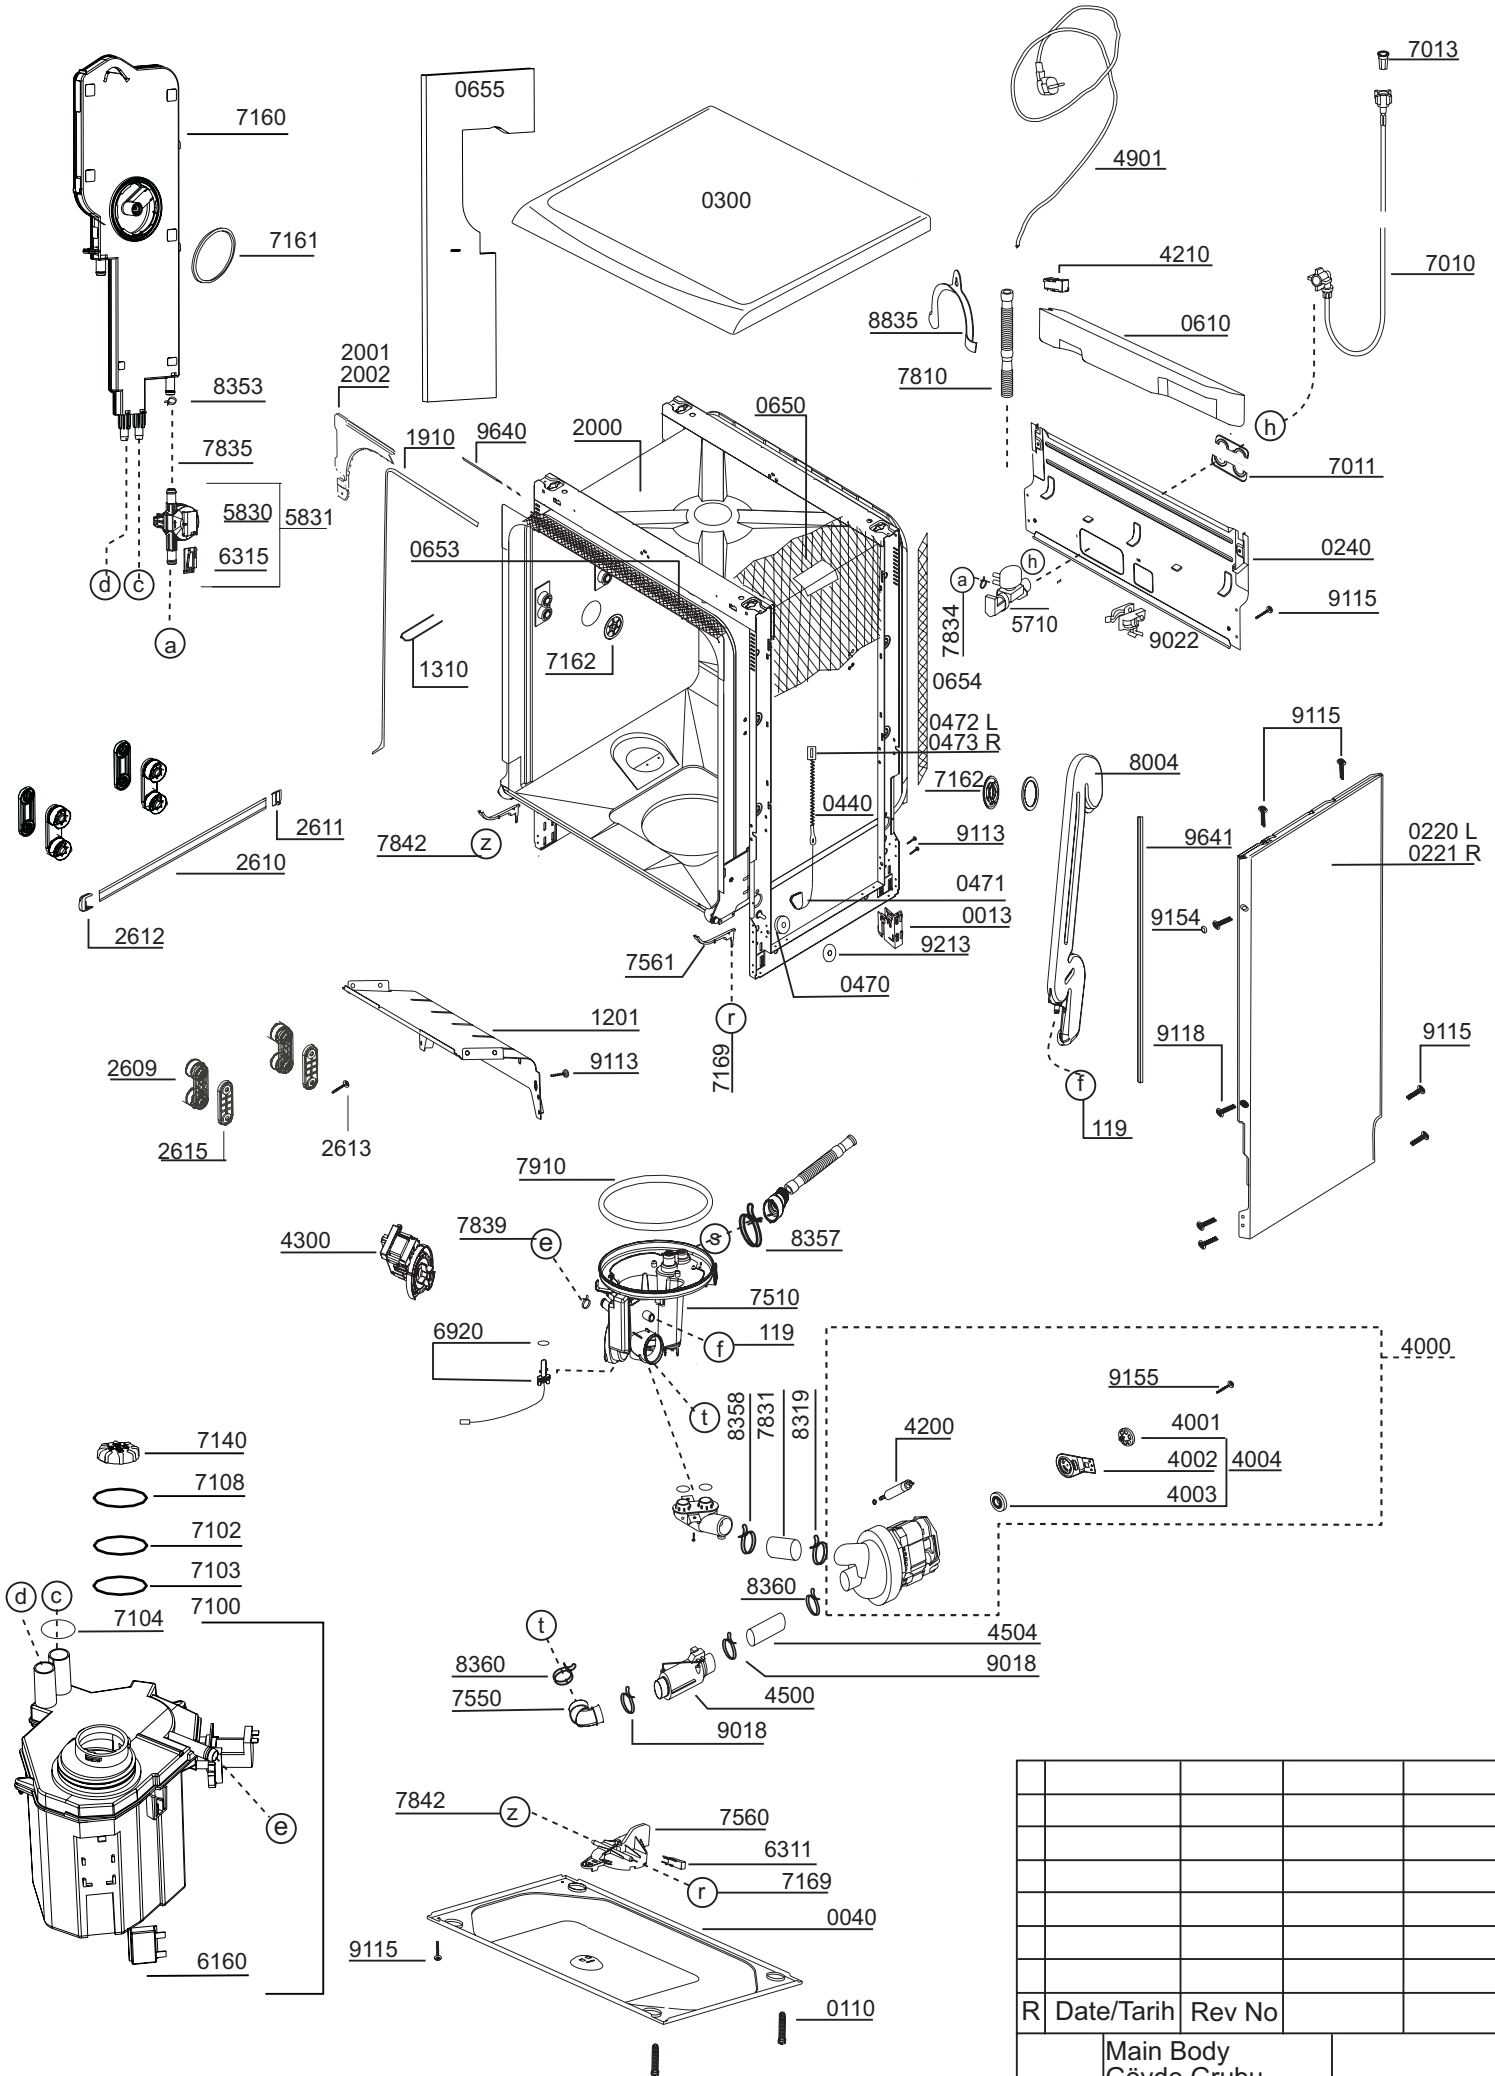

R	Date/Tarih	Rev No		
	Kapi gr. Door gr.			
	20 9001 8001			

R	Date/Tarih	Rev No	
	Main Body Gövde Grubu		
	20 9000 8011		

R	Date/Tarih	Rev No
	Main Body	
	Gövde Grubu	
	2099842170	