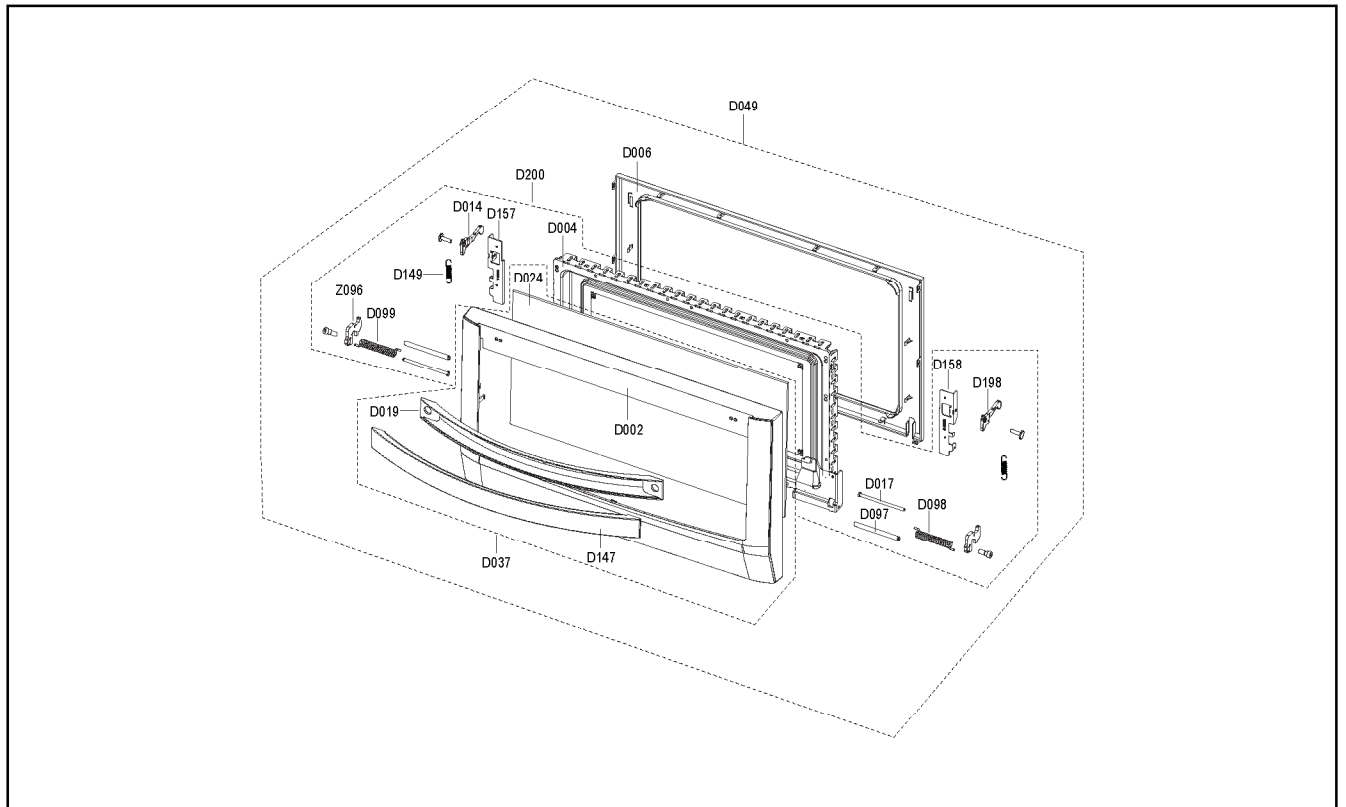

5. Exploded Views and Parts List

5-1 Exploded Views

5-3 Door Parts List

(SNA : SERVICE NOT AVAILABLE)

No.	Code No.	Description	Specification	Q'ty	SA/SNA	Remark
D002	DE64-02315A	DOOR-A	TRIO PLUS,PC,VICTORY SILVER,TURN	1	SA	-
D004	DE94-02197A	ASSY DOOR E-SEALANT	TRIO PLUS,SGCC1,BLAC	1	SA	-
D006	DE64-02314A	DOOR-C	TRIO PLUS,PBT (GF15%),BLACK,TURN	1	SA	-
D014	DE64-02324A	KEY-DOOR (L)	TRIO PLUS,DIECASTING,Zn COA	1	SA	-
D017	DE60-60008A	PIN-HINGE	-,M301TBC,-,-,-,MSWR10,-,-,-	2	SA	-
D019	DE64-02316A	HANDLE DOOR	TRIO PLUS,ABS,BLACK,TURN TAB	1	SA	-
D024	DE64-02319A	SCREEN-DOOR(B)	TRIO PLUS,GLASS,T3.2,CLEA	1	SNA	-
D037	DE94-02195A	ASSY DOOR A	TRIO PLUS,PC 141R,VICTORY SI	1	SA	-
D049	DE94-02194A	ASSY DOOR	TRIO PLUS,PC 141R,VICTORY SILV	1	SA	-
D097	DE66-00190A	SHAFT-HINGE	FQ159ST,SUM24L	2	SA	-
D098	DE61-01254A	SPRING ETC-HINGE(R)	TRIO PLUS,PWB-SWPB,P	1	SA	-
D099	DE61-01253A	SPRING ETC-HINGE(L)	TRIO PLUS,PWB-SWPB,P	1	SA	-
D147	DE63-00626A	COVER HANDLE	TRIO PLUS,ABS,VICTORY SILVE	1	SA	-
D149	DE64-02344A	KEY-SPRING	CP1370,PWA-SWPA,BLACK,TRIO PL	2	SA	-
D157	DE61-01248A	BRACKET-KEY DOOR(L)	TRIO PLUS,SCP1,T1.0,	1	SNA	-
D158	DE61-01249A	BRACKET-KEY DOOR(R)	TRIO PLUS,SCP1,T1.0,	1	SNA	-
D198	DE64-02323A	KEY-DOOR (R)	TRIO PLUS,DIECASTING,Zn COA	1	SA	-
D200	DE94-02222A	ASSY DOOR E-SUB	CP1370,PC,BLK,TRIO PLUS	1	SA	-
Z096	DE61-01250A	HINGE-DOOR	TRIO PLUS,SCP1,T4.0,TURN TABL	2	SA	-