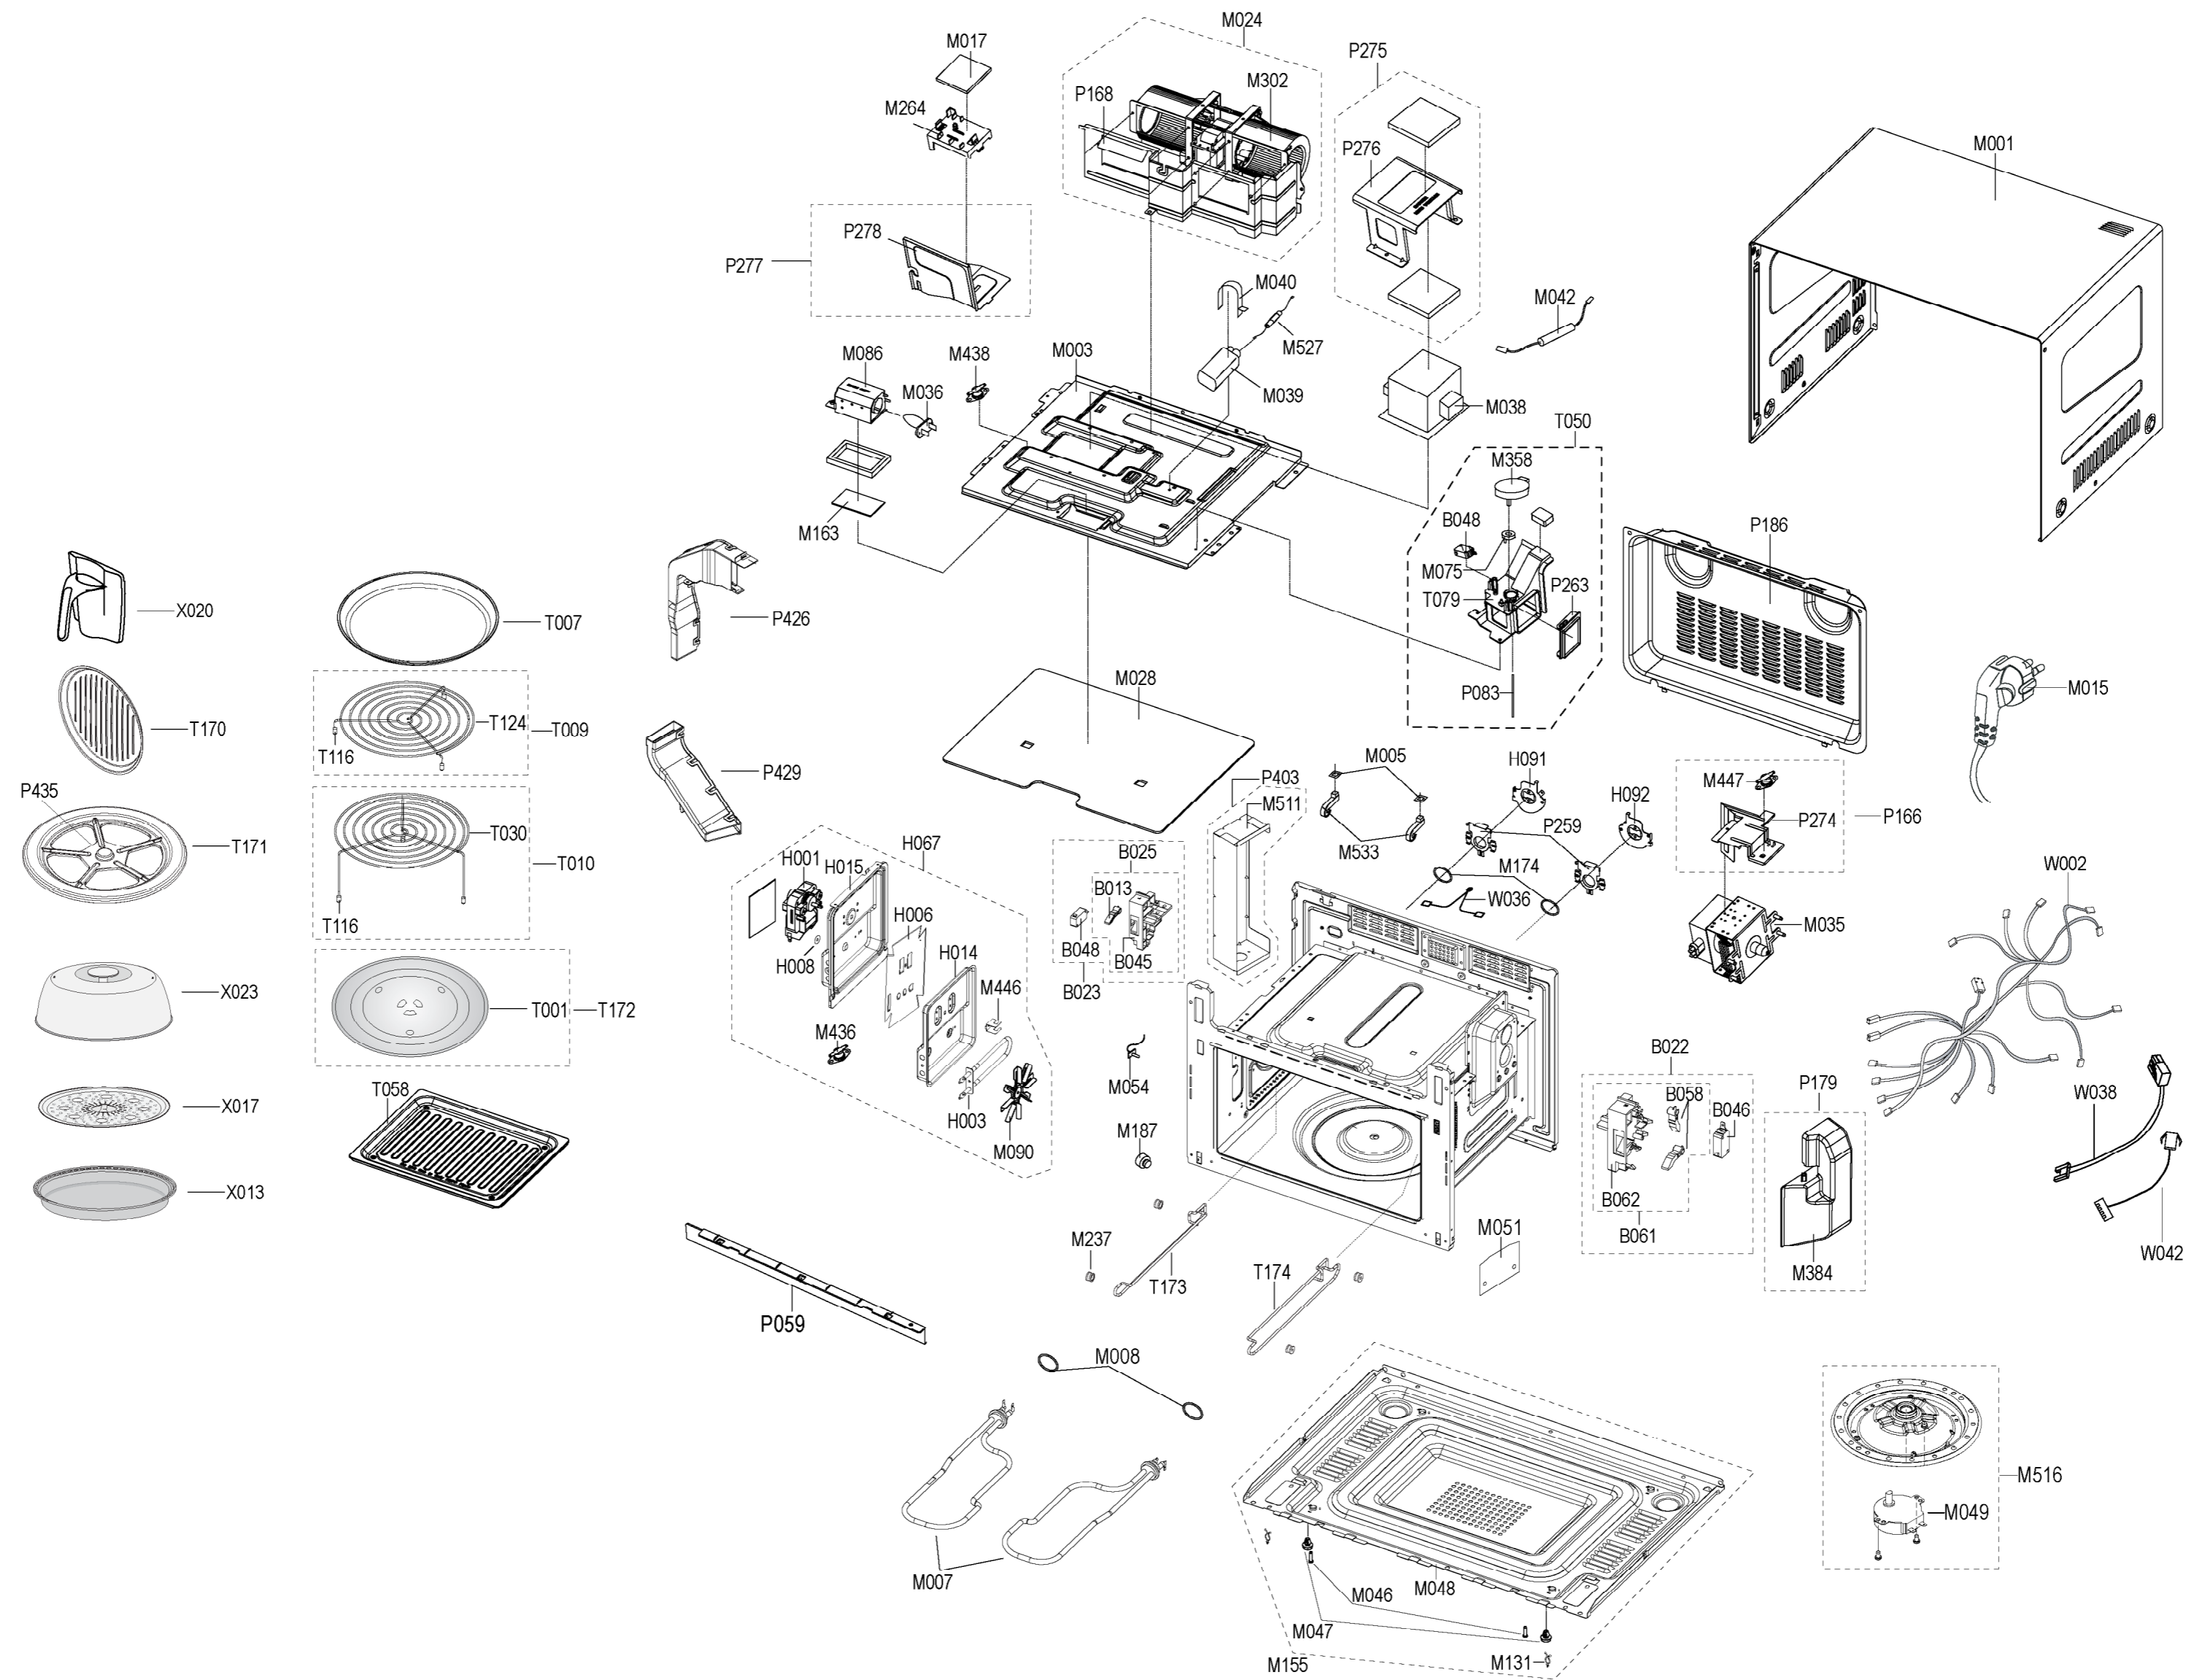

5. Exploded Views and Parts List

5-1 Exploded Views

5-3 Door Parts List

(SNA : SERVICE NOT AVAILABLE)

No.	Code No.	Description	Specification	Q'ty	SA/SNA	Remark
D002	DE64-02315A	DOOR-A	TRIO PLUS,PC,VICTORY SILVER,TURN	1	SA	-
D004	DE94-02197A	ASSY DOOR E-SEALANT	TRIO PLUS,SGCC1,BLAC	1	SA	-
D006	DE64-02314A	DOOR-C	TRIO PLUS,PBT (GF15%),BLACK,TURN	1	SA	-
D014	DE64-02324A	KEY-DOOR (L)	TRIO PLUS,DIECASTING,Zn COA	1	SA	-
D017	DE60-60008A	PIN-HINGE	-,M301TBC,-,-,-,MSWR10,-,-,-	2	SA	-
D019	DE64-02316A	HANDLE DOOR	TRIO PLUS,ABS,BLACK,TURN TAB	1	SA	-
D024	DE64-02319A	SCREEN-DOOR(B)	TRIO PLUS,GLASS,T3.2,CLEA	1	SNA	-
D037	DE94-02195A	ASSY DOOR A	TRIO PLUS,PC 141R,VICTORY SI	1	SA	-
D049	DE94-02194A	ASSY DOOR	TRIO PLUS,PC 141R,VICTORY SILV	1	SA	-
D097	DE66-00190A	SHAFT-HINGE	FQ159ST,SUM24L	2	SA	-
D098	DE61-01254A	SPRING ETC-HINGE(R)	TRIO PLUS,PWB-SWPB,P	1	SA	-
D099	DE61-01253A	SPRING ETC-HINGE(L)	TRIO PLUS,PWB-SWPB,P	1	SA	-
D147	DE63-00626A	COVER HANDLE	TRIO PLUS,ABS,VICTORY SILVE	1	SA	-
D149	DE64-02344A	KEY-SPRING	CP1370,PWA-SWPA,BLACK,TRIO PL	2	SA	-
D157	DE61-01248A	BRACKET-KEY DOOR(L)	TRIO PLUS,SCP1,T1.0,	1	SNA	-
D158	DE61-01249A	BRACKET-KEY DOOR(R)	TRIO PLUS,SCP1,T1.0,	1	SNA	-
D198	DE64-02323A	KEY-DOOR (R)	TRIO PLUS,DIECASTING,Zn COA	1	SA	-
D200	DE94-02222A	ASSY DOOR E-SUB	CP1370,PC,BLK,TRIO PLUS	1	SA	-
Z096	DE61-01250A	HINGE-DOOR	TRIO PLUS,SCP1,T4.0,TURN TABL	2	SA	-