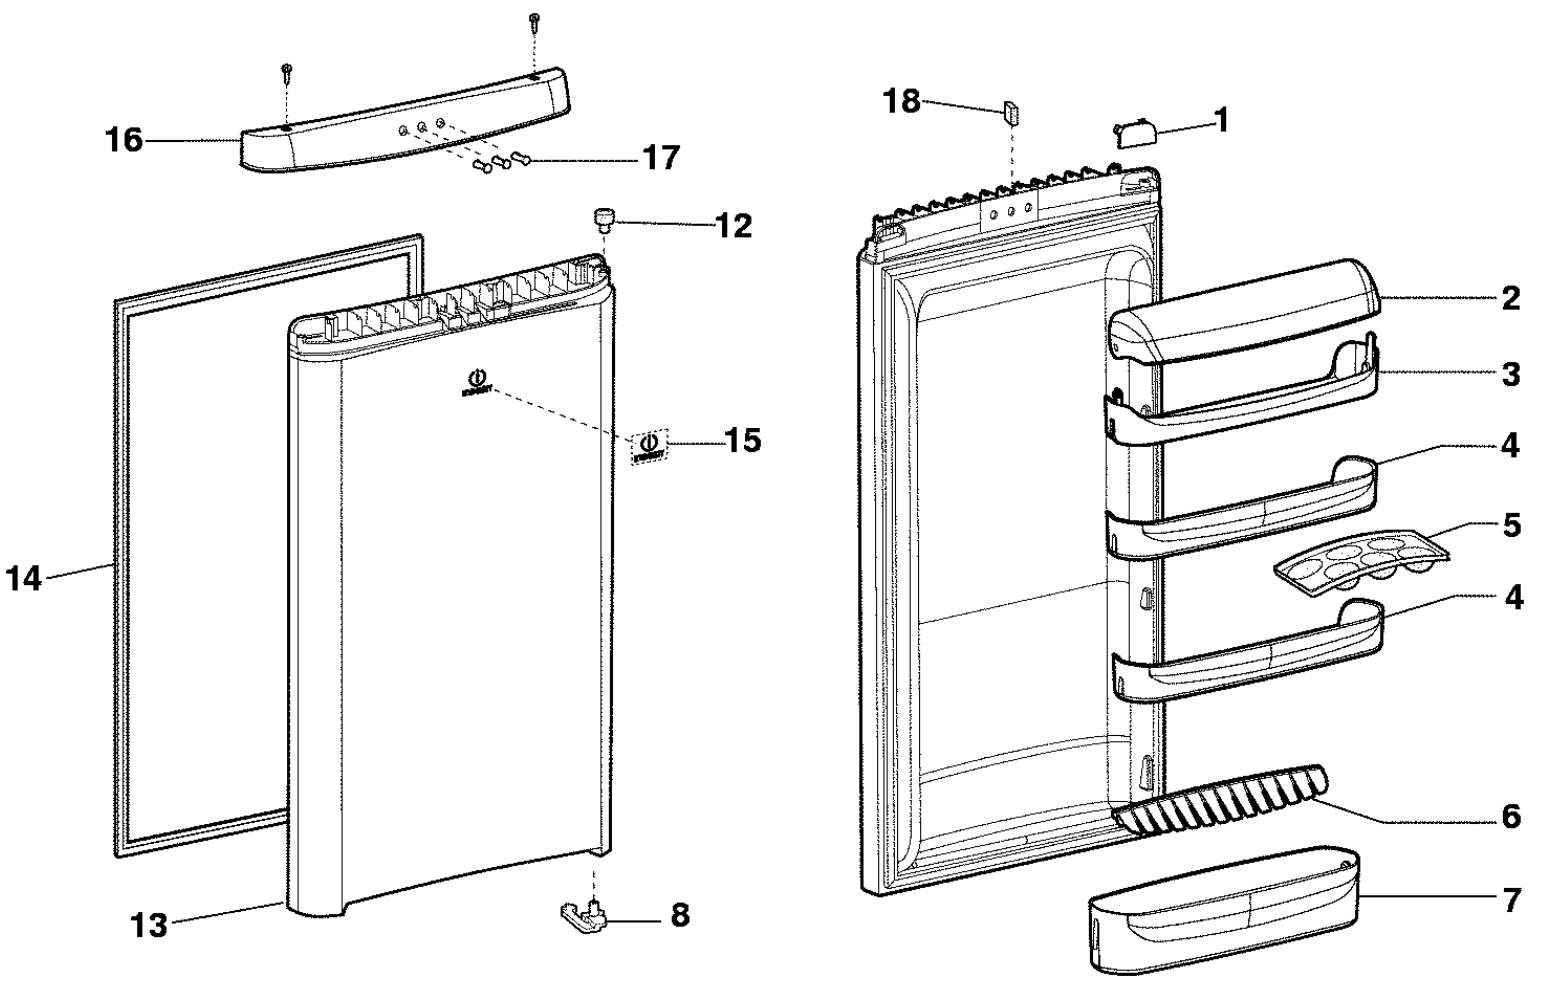

Pos.	Reference	Description
000	118653	LIVRET INSTRUCTION BAN33NFP (IT-
001	118652	TABLEAU DE BORD PW (ELECTR.NF) 5
002	075565	AXE DE CHARNIERE M8X3 (18+2,5)
003	081644	CHARNIERE SUPER.(M8) CROMEE DROI
004	114603	BOUCHON POLAR-W 74X20 TABLAU DE
005	114601	BOUCHON POLAR-WHITE 74X20 TABLAU
006	114605	PROFIL POLAR-W POSTERIEUR VERRE
007	118746	CLAYETTE VERRE-NF 472X321X4 INDE
008	114715	PROFIL POLAR-W ANTERIEUR VERRE (
009	117907	PROFIL PW POSTERIEUR PLAY ZONE (
010	117903	SUPPORT GAUCHE PLAY ZONE POLAR W
011	117902	SUPPORT DROITE PLAY ZONE POLAR W
012	117897	CLAYETTE PLAY ZONE BLEU 458x306
013	118656	CLAYETTE VERRE 472X321X4 PLAY ZO
014	114611	PROFIL POLAR-W ANTERIEUR VERRE (
015	095179	BAC A VIANDE BLEU 237X297X98 GIU
015	114786	COUVERCLE BAC A VIANDE POLARW(GI
016	114616	PROFIL POLAR-W POSTERIEUR VERRE
016	118737	PROFIL FERMETURE AIR-NF (L.423)
017	118728	COUVRE BAC A LEGUMES 478X316X4(A
018	114787	PROFIL POLARW ANT. VERRE CHILLER
021	114618	PROFIL COUVRE BAC A LEGUMES PW 5
022	114719	BAC LEGUMES BLANC LXHXP 240X146X
023	114718	FACADE BLEU BAC LEGUMES L.240X1
024	114734	CONTAINER POUR GLACE (LXH 372X70
025	114791	FRONTAL TIROIR LXH 430X197 (EAS
026	118563	TIROIR SUPERIEURE POLARW (LXP 43
027	114732	FRONTAL TIROIR LXH 430X240 (EAS
028	118564	TIROIRINTERMEDIAIRE POLARWH LXP
029	114733	FRONTAL TIROIR LXH 430X197 (EAS
030	114730	TIROIR INFERIEUR POLARWH LXP 433
031	114623	PLINTHE POLAR-WHITE (INDESIT) K
032	114621	BOUCHON BASE POLAR WHITE 58x18x
033	053419	PIED REGLABLE 17,7X37,5
034	076614	CHARNIERE INFERIEURE (M6) DROITE
035	017658	PIVOT CHARNIERE M6X13,5
036	075566	PATIN CHARNIERE INFERIEURE 30X40
037	114785	BOUCHON (DIAM. 4X8MM) POLARWHITE
038	114624	CHARNIERE CENTRALE POLAR WHITE
099	118654	THERMOMETRE TEMPERATURE