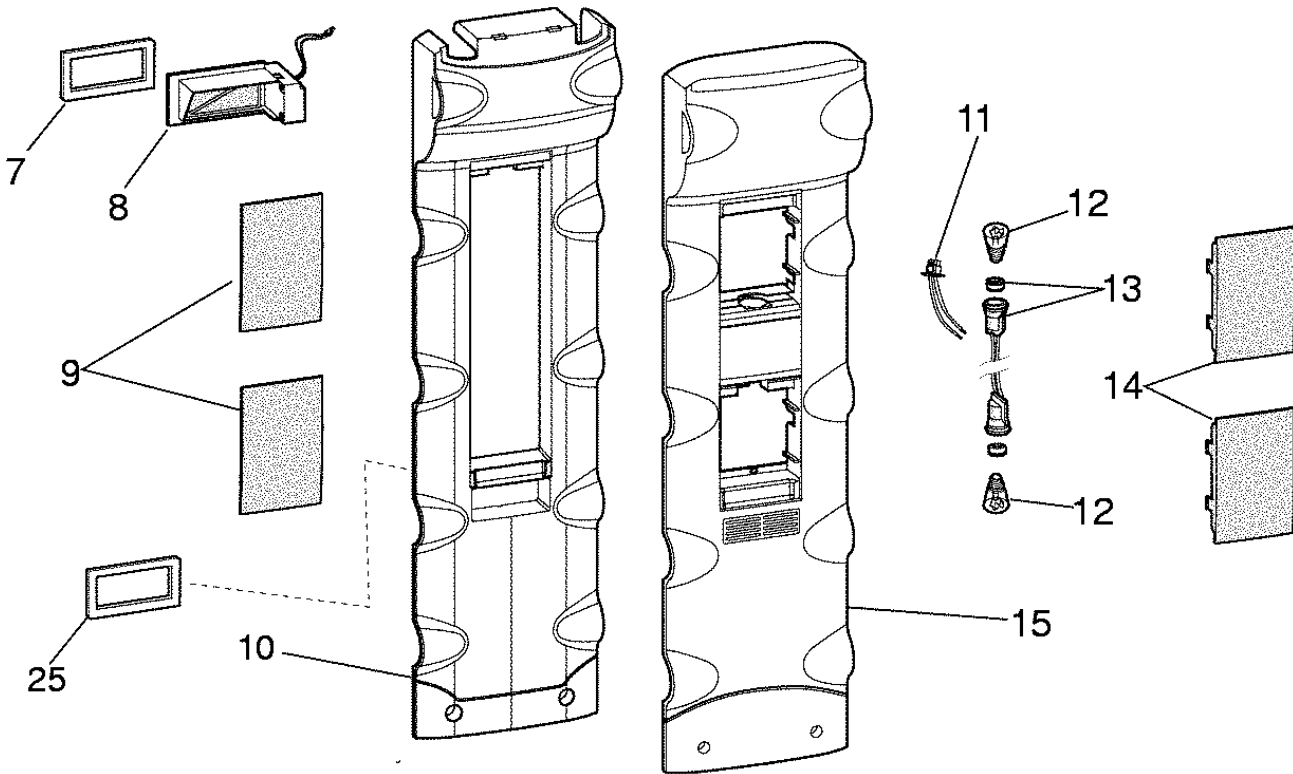

Pos.	Reference	Description
001	118185	CARTE AFFICHAGE LED INDESIT-05 B
002	094202	EPOGNE ADHESIF (350X8X8)
003	118183	COUVRE-BOUTON POLAR WHITE (H=5,5
004	115431	BOUTON TRIMMER POLARWHITE
005	059921	LENTILLE
006	075633	BRIDE SONDE
007	118579	JOINT DE ETANCHEITE DAMPER NF/EL
008	118568	THERMOSTAT DAMPER DC12C 0,48W NS
009	094669	ECRAN DE PROTECTION (80X100X0,1)
011	094688	CABLEAGE-AMP LAMPE REFRIGERATEUR
012	060617	LAMPE 220-240V/10W (E14)
013	094952	DOUILLE 250V E14 (VOSSLOH) KIT
014	118768	PLAFONNIER-LAMPE (145X85)
015	118655	COMPLET MULTIFLOW COMBY-NF ELEC
016	118602	EEPROM COMBY2005 SW 28347100002
017	117361	CARTE DE PUISSANCE STRIP SANS EE
018	118180	CABLAGE COMPRESSEUR
020	118175	CARTER CARTE DE PUISSANCE
021	118177	COUVERCLE CARTER CARTE DE PUISSA
022	118178	BOUCHON SERIAL
023	008598	CABLE ALIMEN.3X0,75 (F-NL-A-D-DK
024	116836	CONDENSATEUR DE DEMARRAGE 4 MF
025	118857	JOINT DE ETANCHEITE MULTIFLOW NF
099	118196	CABLAGE BASE (BAN33-BAN34)
099	118777	SONDE CONNECTEUR6-VIE (AMP) COMB
099	119493	JOINT DE ETANCHEITE H=10x2 (L=75
099	119496	JOINT DE ETANCHEITE H=55x2 (L=12