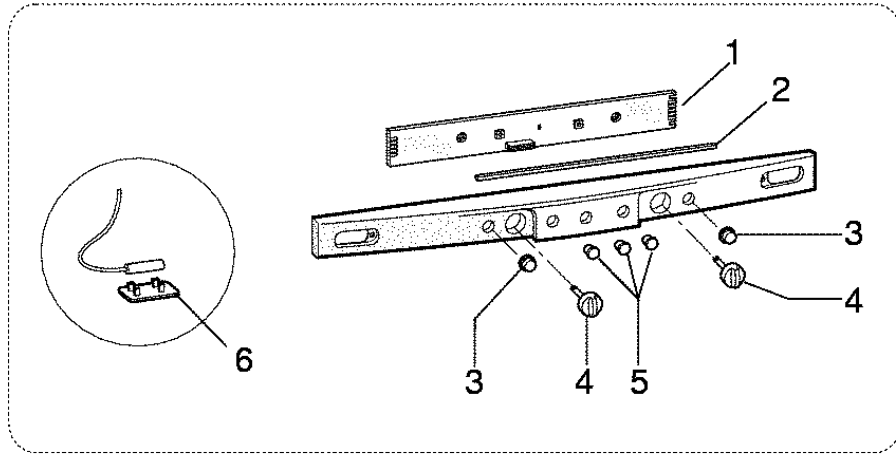

Pos.	Reference	Description
001	118185	CARTE AFFICHAGE LED INDESIT-05 B
002	094202	EPOGNE ADHESIF (350X8X8)
003	118183	COUVRE-BOUTON POLAR WHITE (H=5,5
004	115431	BOUTON TRIMMER POLARWHITE
005	059921	LENTILLE
006	075633	BRIDE SONDE
007	118579	JOINT DE ETANCHEITE DAMPER NF/EL
008	118568	THERMOSTAT DAMPER DC12C 0,48W NS
009	094669	ECRAN DE PROTECTION (80X100X0,1)
011	094688	CABLEAGE-AMP LAMPE REFRIGERATEUR
012	060617	LAMPE 220-240V/10W (E14)
013	094952	DOUILLE 250V E14 (VOSSLOH) KIT
014	118768	PLAFONNIER-LAMPE (145X85)
015	118655	COMPLET MULTIFLOW COMBY-NF ELEC
016	118602	EEPROM COMBY2005 SW 28347100002
017	117361	CARTE DE PUISSANCE STRIP SANS EE
018	118180	CABLAGE COMPRESSEUR
020	118175	CARTER CARTE DE PUISSANCE
021	118177	COUVERCLE CARTER CARTE DE PUISSA
022	118178	BOUCHON SERIAL
023	008598	CABLE ALIMEN.3X0,75 (F-NL-A-D-DK
024	116836	CONDENSATEUR DE DEMARRAGE 4 MF
025	118857	JOINT DE ETANCHEITE MULTIFLOW NF
099	118196	CABLAGE BASE (BAN33-BAN34)
099	118777	SONDE CONNECTEUR6-VIE (AMP) COMB
099	119493	JOINT DE ETANCHEITE H=10x2 (L=75
099	119496	JOINT DE ETANCHEITE H=55x2 (L=12