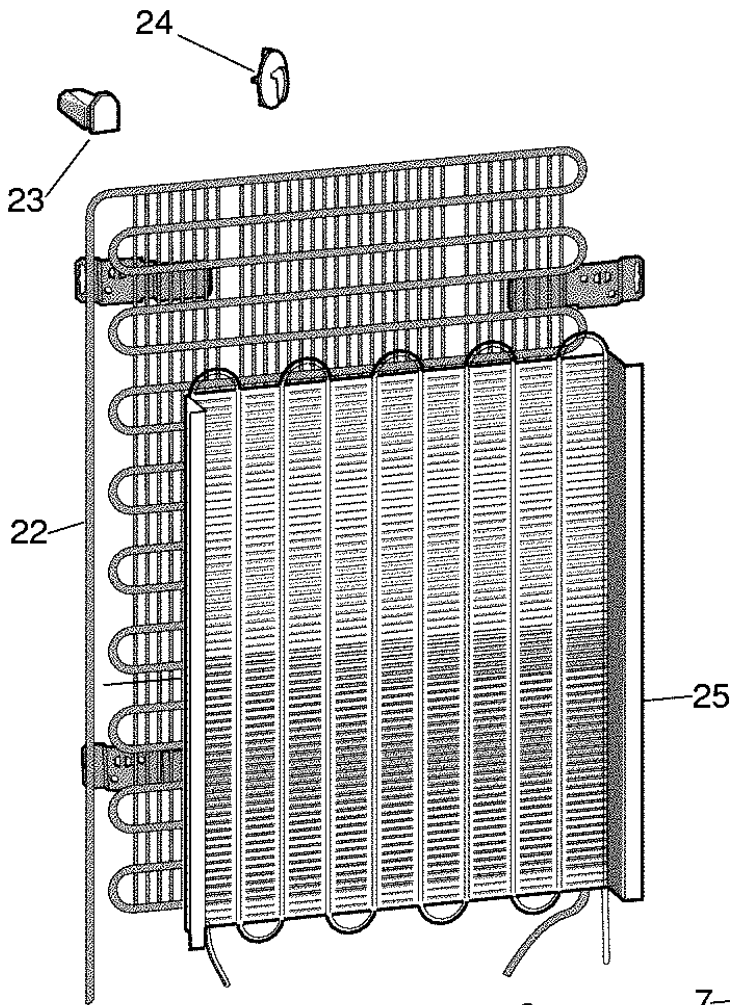

Pos.	Reference	Description
001	118622	KIT EVAPORATEUR-FZ NF-26 TUBE (E
002	118596	KIT RESISTANCE THERMOFUSIBLE 125
003	118586	JOINT EVAPORATEUR (HXL) 41X50X42
004	118566	SUPPORT MOTEUR VENTILATION (NO
005	118565	AMORTISSEUR MOTEUR DE VENTILATIO
006	118567	MOTEUR VENTILATION F6410 220V 3,
007	118844	JOINT DE ETANCHEITE NF/ELECTRONI
008	118614	PANNELLO ALUMINIUM COMBY NF
009	118615	KIT CONVOYEUR AIR FREEZER COMBY
010	114601	BOUCHON POLAR-WHITE 74X20 TABLAU
011	118585	JOINT DE ETANCHEITE L=500X12
012	118606	KIT PAROI ARRIERE FREEZER PW(NF)
014	114701	TRAVERSE COMPRESSEUR
015	032453	AMORTISSEUR EN CAOUTCHOUC
016	008471	PLAQUETTE DE SERRAGE COMPRESSEUR
017	118583	COMPRES. DANFOS NLE11KK4220-240/
018	114695	BAC DE DEGIVRAGE 209X175X58 (POL
019	043021	TUBE SERVICE AVEC VALVE (6 NFMSS
020	028100	MEMBRANE TUBE VIDANGE EAU CONDEN
021	093899	FILTRE GR.12 (D.4,8/D.3,2 MM) GA
022	118188	CONDENSEUR 576X1200x48 (600)
023	075602	ENTRETOISE
024	094418	ARRET CABLE ALIMENTATION