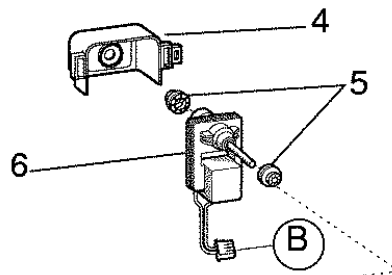

Pos.	Reference	Description
001	118622	KIT EVAPORATEUR-FZ NF-26 TUBE (E
002	118596	KIT RESISTANCE THERMOFUSIBLE 125
003	118586	JOINT EVAPORATEUR (HXL) 41X50X42
004	118566	SUPPORT MOTEUR VENTILATION (NO
005	118565	AMORTISSEUR MOTEUR DE VENTILATIO
006	118567	MOTEUR VENTILATION F6410 220V 3,
007	118844	JOINT DE ETANCHEITE NF/ELECTRONI
008	118614	PANNELLO ALUMINIUM COMBY NF
009	118615	KIT CONVOYEUR AIR FREEZER COMBY
010	114601	BOUCHON POLAR-WHITE 74X20 TABLAU
011	118585	JOINT DE ETANCHEITE L=500X12
012	118606	KIT PAROI ARRIERE FREEZER PW(NF)
014	114701	TRAVERSE COMPRESSEUR
015	032453	AMORTISSEUR EN CAOUTCHOUC
016	008471	PLAQUETTE DE SERRAGE COMPRESSEUR
017	118583	COMPRES. DANFOS NLE11KK4220-240/
018	114695	BAC DE DEGIVRAGE 209X175X58 (POL
019	043021	TUBE SERVICE AVEC VALVE (6 NFMSS
020	028100	MEMBRANE TUBE VIDANGE EAU CONDEN
021	093899	FILTRE GR.12 (D.4,8/D.3,2 MM) GA
022	118188	CONDENSEUR 576X1200x48 (600)
023	075602	ENTRETOISE
024	094418	ARRET CABLE ALIMENTATION