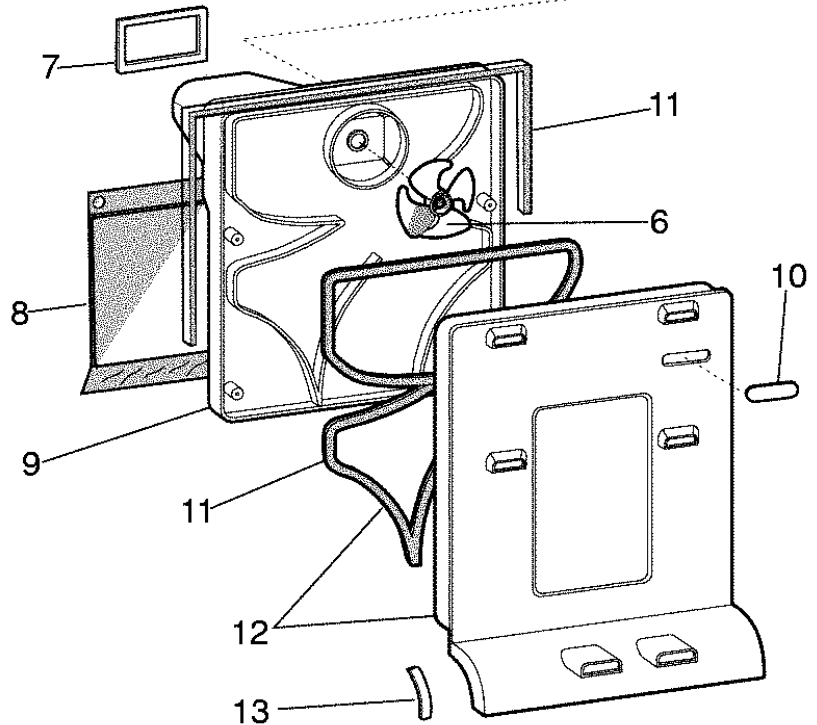

Pos.	Reference	Description
001	118622	KIT EVAPORATEUR-FZ NF-26 TUBE (E
002	118596	KIT RESISTANCE THERMOFUSIBLE 125
003	118586	JOINT EVAPORATEUR (HXL) 41X50X42
004	118566	SUPPORT MOTEUR VENTILATION (NO
005	118565	AMORTISSEUR MOTEUR DE VENTILATIO
006	118567	MOTEUR VENTILATION F6410 220V 3,
007	118844	JOINT DE ETANCHEITE NF/ELECTRONI
008	118614	PANNELLO ALUMINIUM COMBY NF
009	118615	KIT CONVOYEUR AIR FREEZER COMBY
010	114601	BOUCHON POLAR-WHITE 74X20 TABLAU
011	118585	JOINT DE ETANCHEITE L=500X12
012	118606	KIT PAROI ARRIERE FREEZER PW(NF)
014	114701	TRAVERSE COMPRESSEUR
015	032453	AMORTISSEUR EN CAOUTCHOUC
016	008471	PLAQUETTE DE SERRAGE COMPRESSEUR
017	118583	COMPRES. DANFOS NLE11KK4220-240/
018	114695	BAC DE DEGIVRAGE 209X175X58 (POL
019	043021	TUBE SERVICE AVEC VALVE (6 NFMSS
020	028100	MEMBRANE TUBE VIDANGE EAU CONDEN
021	093899	FILTRE GR.12 (D.4,8/D.3,2 MM) GA
022	118188	CONDENSEUR 576X1200x48 (600)
023	075602	ENTRETOISE
024	094418	ARRET CABLE ALIMENTATION