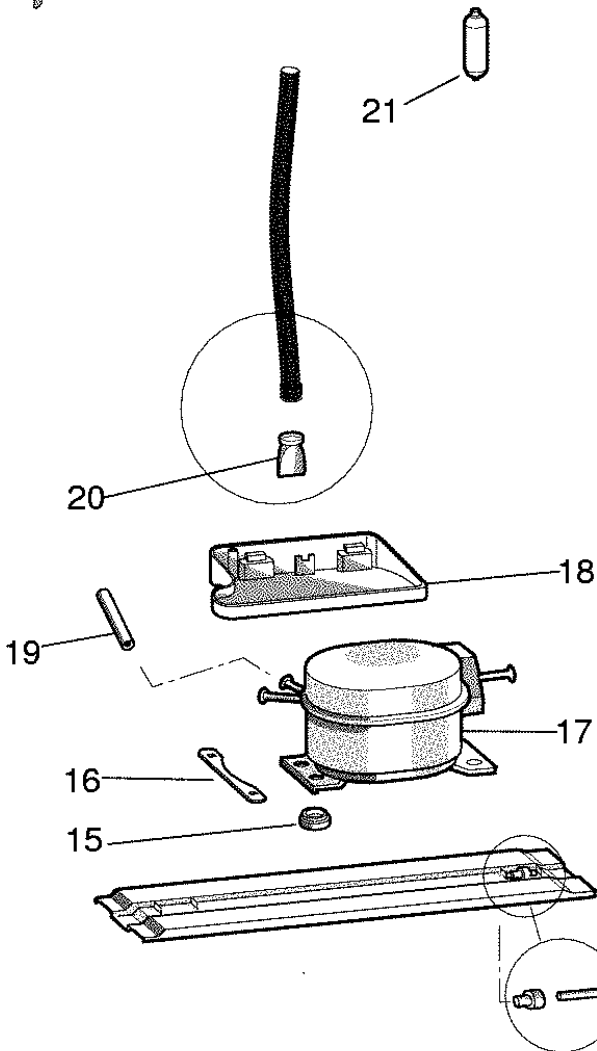

Pos.	Reference	Description
001	118622	KIT EVAPORATEUR-FZ NF-26 TUBE (E
002	118596	KIT RESISTANCE THERMOFUSIBLE 125
003	118586	JOINT EVAPORATEUR (HXL) 41X50X42
004	118566	SUPPORT MOTEUR VENTILATION (NO
005	118565	AMORTISSEUR MOTEUR DE VENTILATIO
006	118567	MOTEUR VENTILATION F6410 220V 3,
007	118844	JOINT DE ETANCHEITE NF/ELECTRONI
008	118614	PANNELLO ALUMINIUM COMBY NF
009	118615	KIT CONVOYEUR AIR FREEZER COMBY
010	114601	BOUCHON POLAR-WHITE 74X20 TABLAU
011	118585	JOINT DE ETANCHEITE L=500X12
012	118606	KIT PAROI ARRIERE FREEZER PW(NF)
014	114701	TRAVERSE COMPRESSEUR
015	032453	AMORTISSEUR EN CAOUTCHOUC
016	008471	PLAQUETTE DE SERRAGE COMPRESSEUR
017	118583	COMPRES. DANFOS NLE11KK4220-240/
018	114695	BAC DE DEGIVRAGE 209X175X58 (POL
019	043021	TUBE SERVICE AVEC VALVE (6 NFMSS
020	028100	MEMBRANE TUBE VIDANGE EAU CONDEN
021	093899	FILTRE GR.12 (D.4,8/D.3,2 MM) GA
022	118188	CONDENSEUR 576X1200x48 (600)
023	075602	ENTRETOISE
024	094418	ARRET CABLE ALIMENTATION