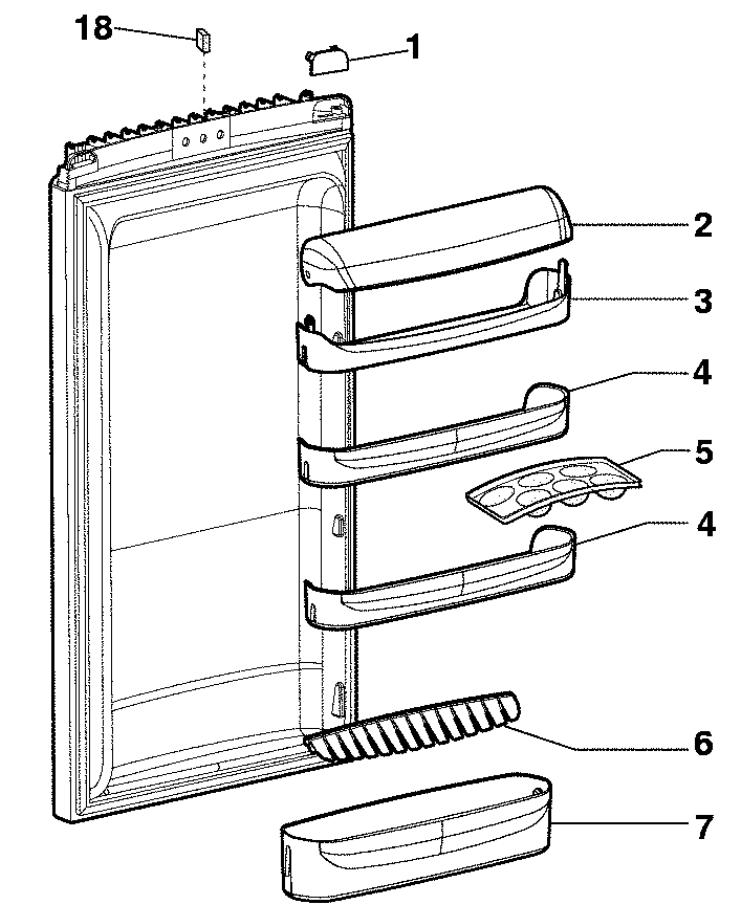

Pos.	Reference	Description
000	118653	LIVRET INSTRUCTION BAN33NFP (IT-
001	118652	TABLEAU DE BORD PW (ELECTR.NF) 5
002	075565	AXE DE CHARNIERE M8X3 (18+2,5)
003	081644	CHARNIERE SUPER.(M8) CROMEE DROI
004	114603	BOUCHON POLAR-W 74X20 TABLAU DE
005	114601	BOUCHON POLAR-WHITE 74X20 TABLAU
006	114605	PROFIL POLAR-W POSTERIEUR VERRE
007	118746	CLAYETTE VERRE-NF 472X321X4 INDE
008	114715	PROFIL POLAR-W ANTERIEUR VERRE (
009	117907	PROFIL PW POSTERIEUR PLAY ZONE (
010	117903	SUPPORT GAUCHE PLAY ZONE POLAR W
011	117902	SUPPORT DROITE PLAY ZONE POLAR W
012	117897	CLAYETTE PLAY ZONE BLEU 458x306
013	118656	CLAYETTE VERRE 472X321X4 PLAY ZO
014	114611	PROFIL POLAR-W ANTERIEUR VERRE (
015	095179	BAC A VIANDE BLEU 237X297X98 GIU
015	114786	COUVERCLE BAC A VIANDE POLARW(GI
016	114616	PROFIL POLAR-W POSTERIEUR VERRE
016	118737	PROFIL FERMETURE AIR-NF (L.423)
017	118728	COUVRE BAC A LEGUMES 478X316X4(A
018	114787	PROFIL POLARW ANT. VERRE CHILLER
021	114618	PROFIL COUVRE BAC A LEGUMES PW 5
022	114719	BAC LEGUMES BLANC LXHXP 240X146X
023	114718	FACADE BLEU BAC LEGUMES L.240X1
024	114734	CONTAINER POUR GLACE (LXH 372X70
025	114791	FRONTAL TIROIR LXH 430X197 (EAS
026	118563	TIROIR SUPERIEURE POLARW (LXP 43
027	114732	FRONTAL TIROIR LXH 430X240 (EAS
028	118564	TIROIRINTERMEDIAIRE POLARWH LXP
029	114733	FRONTAL TIROIR LXH 430X197 (EAS
030	114730	TIROIR INFERIEUR POLARWH LXP 433
031	114623	PLINTHE POLAR-WHITE (INDESIT) K
032	114621	BOUCHON BASE POLAR WHITE 58x18x
033	053419	PIED REGLABLE 17,7X37,5
034	076614	CHARNIERE INFERIEURE (M6) DROITE
035	017658	PIVOT CHARNIERE M6X13,5
036	075566	PATIN CHARNIERE INFERIEURE 30X40
037	114785	BOUCHON (DIAM. 4X8MM) POLARWHITE
038	114624	CHARNIERE CENTRALE POLAR WHITE
099	118654	THERMOMETRE TEMPERATURE