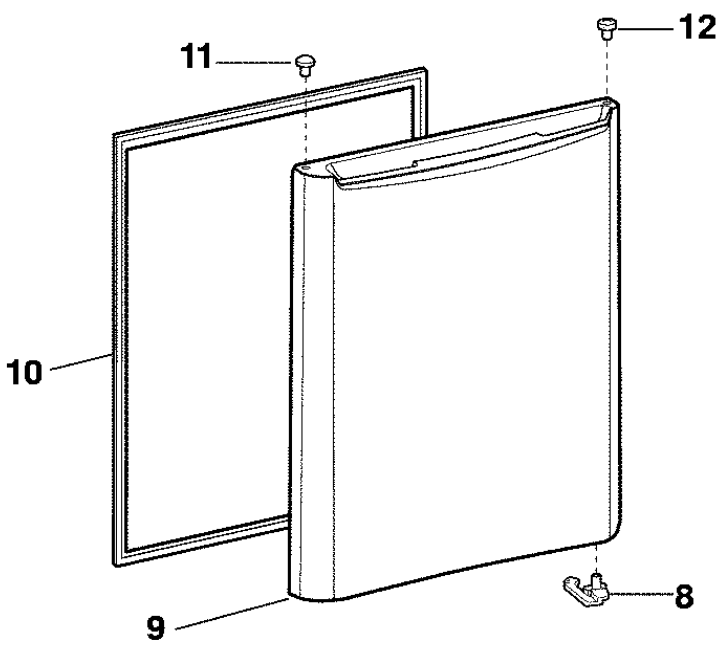

Pos.	Reference	Description
000	118653	LIVRET INSTRUCTION BAN33NFP (IT-
001	118652	TABLEAU DE BORD PW (ELECTR.NF) 5
002	075565	AXE DE CHARNIERE M8X3 (18+2,5)
003	081644	CHARNIERE SUPER.(M8) CROMEE DROI
004	114603	BOUCHON POLAR-W 74X20 TABLAU DE
005	114601	BOUCHON POLAR-WHITE 74X20 TABLAU
006	114605	PROFIL POLAR-W POSTERIEUR VERRE
007	118746	CLAYETTE VERRE-NF 472X321X4 INDE
008	114715	PROFIL POLAR-W ANTERIEUR VERRE (
009	117907	PROFIL PW POSTERIEUR PLAY ZONE (
010	117903	SUPPORT GAUCHE PLAY ZONE POLAR W
011	117902	SUPPORT DROITE PLAY ZONE POLAR W
012	117897	CLAYETTE PLAY ZONE BLEU 458x306
013	118656	CLAYETTE VERRE 472X321X4 PLAY ZO
014	114611	PROFIL POLAR-W ANTERIEUR VERRE (
015	095179	BAC A VIANDE BLEU 237X297X98 GIU
015	114786	COUVERCLE BAC A VIANDE POLARW(GI
016	114616	PROFIL POLAR-W POSTERIEUR VERRE
016	118737	PROFIL FERMETURE AIR-NF (L.423)
017	118728	COUVRE BAC A LEGUMES 478X316X4(A
018	114787	PROFIL POLARW ANT. VERRE CHILLER
021	114618	PROFIL COUVRE BAC A LEGUMES PW 5
022	114719	BAC LEGUMES BLANC LXHXP 240X146X
023	114718	FACADE BLEU BAC LEGUMES L.240X1
024	114734	CONTAINER POUR GLACE (LXH 372X70
025	114791	FRONTAL TIROIR LXH 430X197 (EAS
026	118563	TIROIR SUPERIEURE POLARW (LXP 43
027	114732	FRONTAL TIROIR LXH 430X240 (EAS
028	118564	TIROIRINTERMEDIAIRE POLARWH LXP
029	114733	FRONTAL TIROIR LXH 430X197 (EAS
030	114730	TIROIR INFERIEUR POLARWH LXP 433
031	114623	PLINTHE POLAR-WHITE (INDESIT) K
032	114621	BOUCHON BASE POLAR WHITE 58x18x
033	053419	PIED REGLABLE 17,7X37,5
034	076614	CHARNIERE INFERIEURE (M6) DROITE
035	017658	PIVOT CHARNIERE M6X13,5
036	075566	PATIN CHARNIERE INFERIEURE 30X40
037	114785	BOUCHON (DIAM. 4X8MM) POLARWHITE
038	114624	CHARNIERE CENTRALE POLAR WHITE
099	118654	THERMOMETRE TEMPERATURE