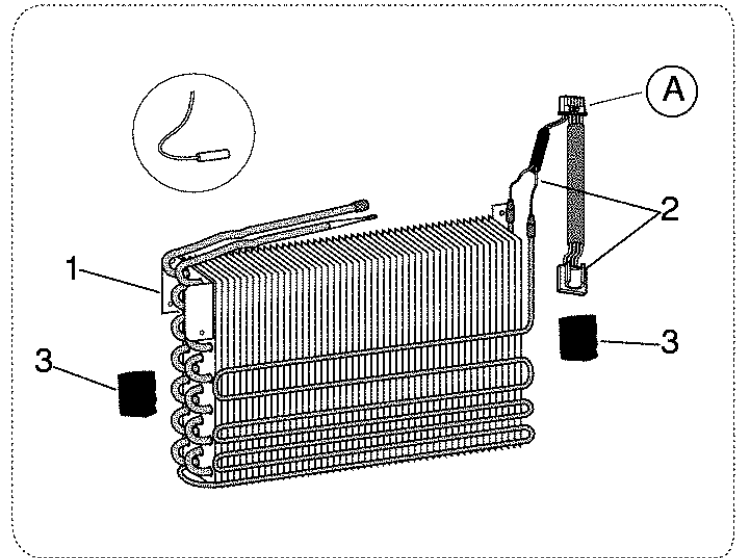

Pos.	Reference	Description
001	118622	KIT EVAPORATEUR-FZ NF-26 TUBE (E
002	118596	KIT RESISTANCE THERMOFUSIBLE 125
003	118586	JOINT EVAPORATEUR (HXL) 41X50X42
004	118566	SUPPORT MOTEUR VENTILATION (NO
005	118565	AMORTISSEUR MOTEUR DE VENTILATIO
006	118567	MOTEUR VENTILATION F6410 220V 3,
007	118844	JOINT DE ETANCHEITE NF/ELECTRONI
008	118614	PANNELLO ALUMINIUM COMBY NF
009	118615	KIT CONVOYEUR AIR FREEZER COMBY
010	114601	BOUCHON POLAR-WHITE 74X20 TABLAU
011	118585	JOINT DE ETANCHEITE L=500X12
012	118606	KIT PAROI ARRIERE FREEZER PW(NF)
014	114701	TRAVERSE COMPRESSEUR
015	032453	AMORTISSEUR EN CAOUTCHOUC
016	008471	PLAQUETTE DE SERRAGE COMPRESSEUR
017	118583	COMPRES. DANFOS NLE11KK4220-240/
018	114695	BAC DE DEGIVRAGE 209X175X58 (POL
019	043021	TUBE SERVICE AVEC VALVE (6 NFMSS
020	028100	MEMBRANE TUBE VIDANGE EAU CONDEN
021	093899	FILTRE GR.12 (D.4,8/D.3,2 MM) GA
022	118188	CONDENSEUR 576X1200x48 (600)
023	075602	ENTRETOISE
024	094418	ARRET CABLE ALIMENTATION