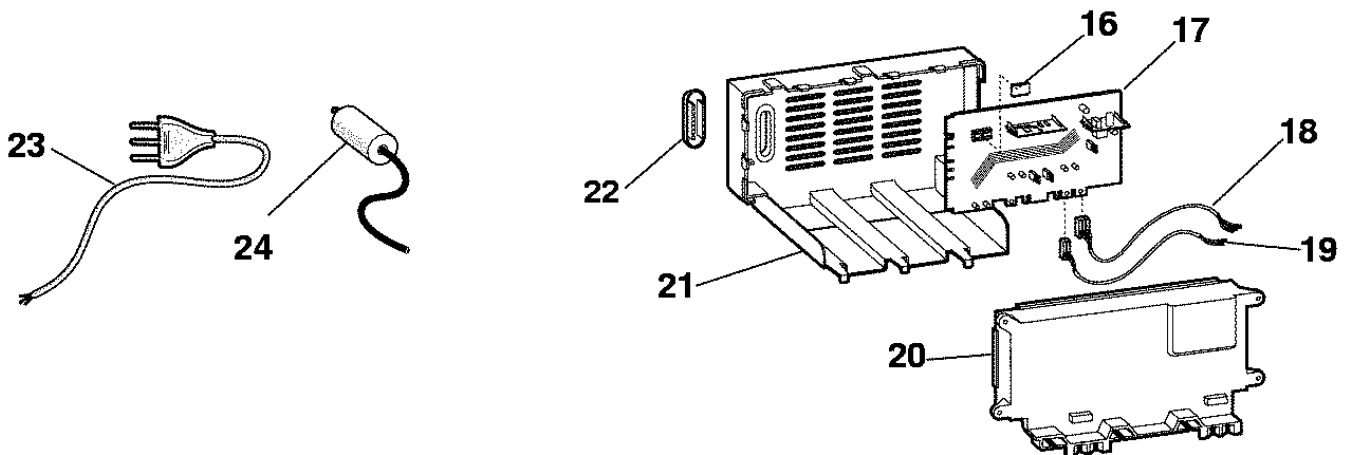

Pos.	Reference	Description
001	118185	CARTE AFFICHAGE LED INDESIT-05 B
002	094202	EPOGNE ADHESIF (350X8X8)
003	118183	COUVRE-BOUTON POLAR WHITE (H=5,5
004	115431	BOUTON TRIMMER POLARWHITE
005	059921	LENTILLE
006	075633	BRIDE SONDE
007	118579	JOINT DE ETANCHEITE DAMPER NF/EL
008	118568	THERMOSTAT DAMPER DC12C 0,48W NS
009	094669	ECRAN DE PROTECTION (80X100X0,1)
011	094688	CABLEAGE-AMP LAMPE REFRIGERATEUR
012	060617	LAMPE 220-240V/10W (E14)
013	094952	DOUILLE 250V E14 (VOSSLOH) KIT
014	118768	PLAFONNIER-LAMPE (145X85)
015	118655	COMPLET MULTIFLOW COMBY-NF ELEC
016	118602	EEPROM COMBY2005 SW 28347100002
017	117361	CARTE DE PUISSANCE STRIP SANS EE
018	118180	CABLAGE COMPRESSEUR
020	118175	CARTER CARTE DE PUISSANCE
021	118177	COUVERCLE CARTER CARTE DE PUISSA
022	118178	BOUCHON SERIAL
023	008598	CABLE ALIMEN.3X0,75 (F-NL-A-D-DK
024	116836	CONDENSATEUR DE DEMARRAGE 4 MF
025	118857	JOINT DE ETANCHEITE MULTIFLOW NF
099	118196	CABLAGE BASE (BAN33-BAN34)
099	118777	SONDE CONNECTEUR6-VIE (AMP) COMB
099	119493	JOINT DE ETANCHEITE H=10x2 (L=75
099	119496	JOINT DE ETANCHEITE H=55x2 (L=12