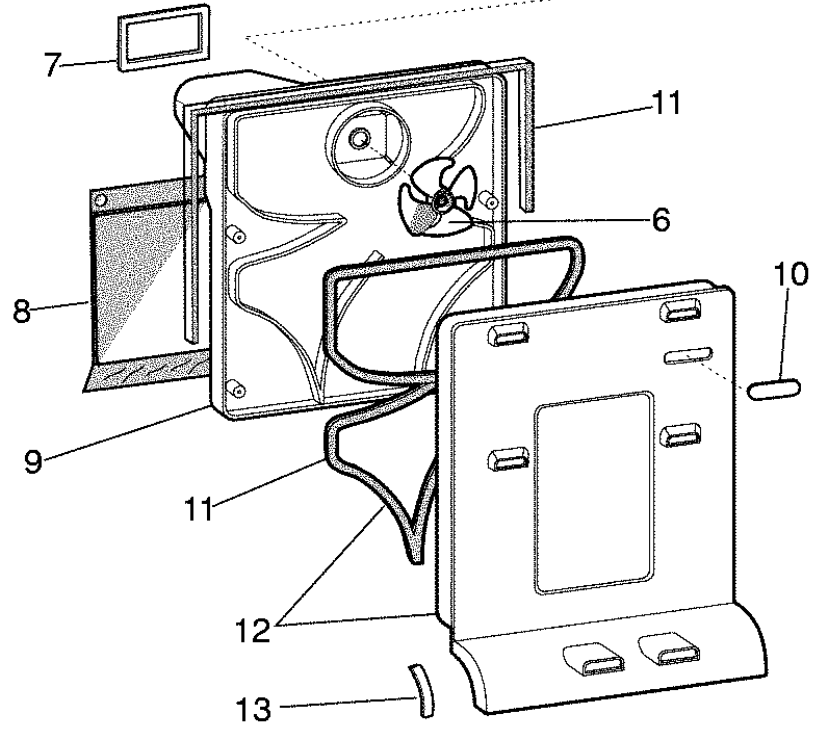

Pos.	Reference	Description
001	118804	KIT EVAPORATEUR-FZ NF-26 TUBE(ME
002	118598	KIT RESISTANCE THERMOFUSIBLE 125
003	118586	JOINT EVAPORATEUR (HXL) 41X50X42
004	118566	SUPPORT MOTEUR VENTILATION (NO
005	118565	AMORTISSEUR MOTEUR DE VENTILATIO
006	118567	MOTEUR VENTILATION F6410 220V 3,
007	118844	JOINT DE ETANCHEITE NF/ELECTRONI
008	118614	PANNELLO ALUMINIUM COMBY NF
009	118615	KIT CONVOYEUR AIR FREEZER COMBY
010	114601	BOUCHON POLAR-WHITE 74X20 TABLAU
011	118585	JOINT DE ETANCHEITE L=500X12
012	118606	KIT PAROI ARRIERE FREEZER PW(NF)
014	114701	TRAVERSE COMPRESSEUR
015	032453	AMORTISSEUR EN CAOUTCHOUC
016	008471	PLAQUETTE DE SERRAGE COMPRESSEUR
017	118583	COMPRES. DANFOS NLE11KK4220-240/
018	114695	BAC DE DEGIVRAGE 209X175X58 (POL
019	043021	TUBE SERVICE AVEC VALVE (6 NFMSS
020	028100	MEMBRANE TUBE VIDANGE EAU CONDEN
021	093899	FILTRE GR.12 (D.4,8/D.3,2 MM) GA
022	118188	CONDENSEUR 576X1200x48 (600)
023	075602	ENTRETOISE
024	094418	ARRET CABLE ALIMENTATION