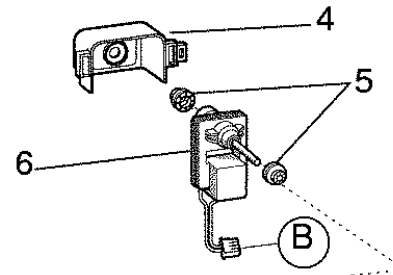

Pos.	Reference	Description
001	118804	KIT EVAPORATEUR-FZ NF-26 TUBE(ME
002	118598	KIT RESISTANCE THERMOFUSIBLE 125
003	118586	JOINT EVAPORATEUR (HXL) 41X50X42
004	118566	SUPPORT MOTEUR VENTILATION (NO
005	118565	AMORTISSEUR MOTEUR DE VENTILATIO
006	118567	MOTEUR VENTILATION F6410 220V 3,
007	118844	JOINT DE ETANCHEITE NF/ELECTRONI
008	118614	PANNELLO ALUMINIUM COMBY NF
009	118615	KIT CONVOYEUR AIR FREEZER COMBY
010	114601	BOUCHON POLAR-WHITE 74X20 TABLAU
011	118585	JOINT DE ETANCHEITE L=500X12
012	118606	KIT PAROI ARRIERE FREEZER PW(NF)
014	114701	TRAVERSE COMPRESSEUR
015	032453	AMORTISSEUR EN CAOUTCHOUC
016	008471	PLAQUETTE DE SERRAGE COMPRESSEUR
017	118583	COMPRES. DANFOS NLE11KK4220-240/
018	114695	BAC DE DEGIVRAGE 209X175X58 (POL
019	043021	TUBE SERVICE AVEC VALVE (6 NFMSS
020	028100	MEMBRANE TUBE VIDANGE EAU CONDEN
021	093899	FILTRE GR.12 (D.4,8/D.3,2 MM) GA
022	118188	CONDENSEUR 576X1200x48 (600)
023	075602	ENTRETOISE
024	094418	ARRET CABLE ALIMENTATION