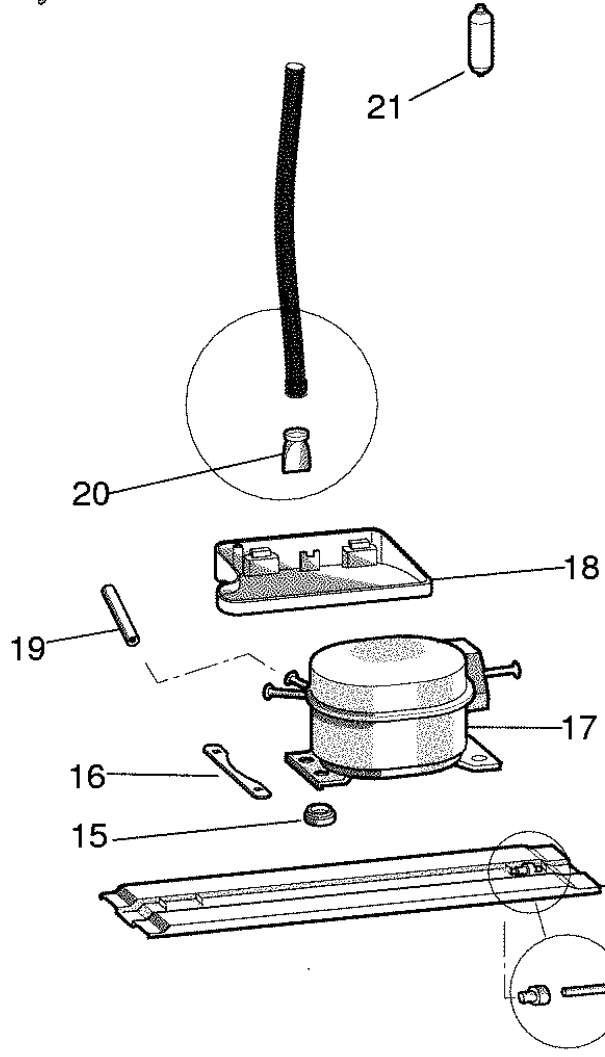

Pos.	Reference	Description
001	118804	KIT EVAPORATEUR-FZ NF-26 TUBE(ME
002	118598	KIT RESISTANCE THERMOFUSIBLE 125
003	118586	JOINT EVAPORATEUR (HXL) 41X50X42
004	118566	SUPPORT MOTEUR VENTILATION (NO
005	118565	AMORTISSEUR MOTEUR DE VENTILATIO
006	118567	MOTEUR VENTILATION F6410 220V 3,
007	118844	JOINT DE ETANCHEITE NF/ELECTRONI
008	118614	PANNELLO ALUMINIUM COMBY NF
009	118615	KIT CONVOYEUR AIR FREEZER COMBY
010	114601	BOUCHON POLAR-WHITE 74X20 TABLAU
011	118585	JOINT DE ETANCHEITE L=500X12
012	118606	KIT PAROI ARRIERE FREEZER PW(NF)
014	114701	TRAVERSE COMPRESSEUR
015	032453	AMORTISSEUR EN CAOUTCHOUC
016	008471	PLAQUETTE DE SERRAGE COMPRESSEUR
017	118583	COMPRES. DANFOS NLE11KK4220-240/
018	114695	BAC DE DEGIVRAGE 209X175X58 (POL
019	043021	TUBE SERVICE AVEC VALVE (6 NFMSS
020	028100	MEMBRANE TUBE VIDANGE EAU CONDEN
021	093899	FILTRE GR.12 (D.4,8/D.3,2 MM) GA
022	118188	CONDENSEUR 576X1200x48 (600)
023	075602	ENTRETOISE
024	094418	ARRET CABLE ALIMENTATION