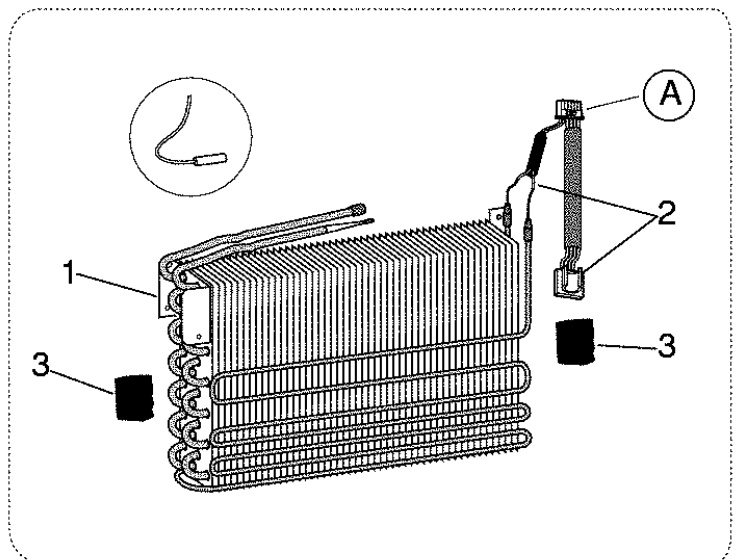

Pos.	Reference	Description
001	118804	KIT EVAPORATEUR-FZ NF-26 TUBE(ME
002	118598	KIT RESISTANCE THERMOFUSIBLE 125
003	118586	JOINT EVAPORATEUR (HXL) 41X50X42
004	118566	SUPPORT MOTEUR VENTILATION (NO
005	118565	AMORTISSEUR MOTEUR DE VENTILATIO
006	118567	MOTEUR VENTILATION F6410 220V 3,
007	118844	JOINT DE ETANCHEITE NF/ELECTRONI
008	118614	PANNELLO ALUMINIUM COMBY NF
009	118615	KIT CONVOYEUR AIR FREEZER COMBY
010	114601	BOUCHON POLAR-WHITE 74X20 TABLAU
011	118585	JOINT DE ETANCHEITE L=500X12
012	118606	KIT PAROI ARRIERE FREEZER PW(NF)
014	114701	TRAVERSE COMPRESSEUR
015	032453	AMORTISSEUR EN CAOUTCHOUC
016	008471	PLAQUETTE DE SERRAGE COMPRESSEUR
017	118583	COMPRES. DANFOS NLE11KK4220-240/
018	114695	BAC DE DEGIVRAGE 209X175X58 (POL
019	043021	TUBE SERVICE AVEC VALVE (6 NFMSS
020	028100	MEMBRANE TUBE VIDANGE EAU CONDEN
021	093899	FILTRE GR.12 (D.4,8/D.3,2 MM) GA
022	118188	CONDENSEUR 576X1200x48 (600)
023	075602	ENTRETOISE
024	094418	ARRET CABLE ALIMENTATION