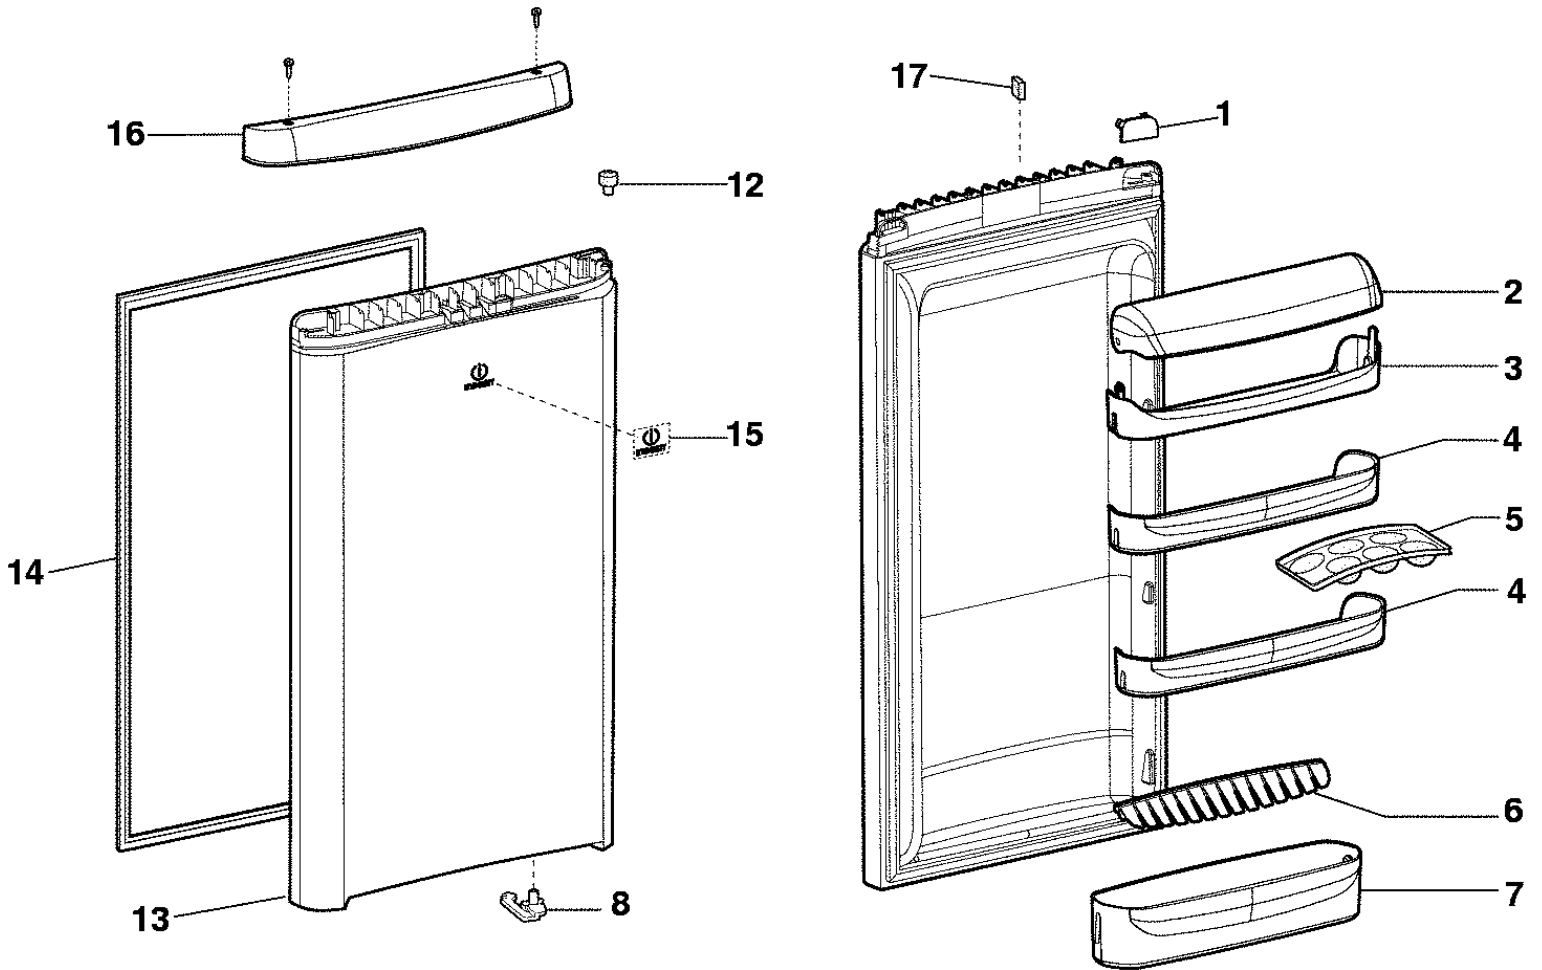

Pos.	Reference	Description
000	118822	LIVRET INSTRUCTION BAN13NF (IT-G
000	118823	LIVRET INSTRUCTION BAN13NF (PL-C
001	118755	TABLEAU DE BORD PW (MECANICIE.NF
002	075565	AXE DE CHARNIERE M8X3 (18+2,5)
003	081644	CHARNIERE SUPER.(M8) CROMEE DROI
004	114603	BOUCHON POLAR-W 74X20 TABLAU DE
005	114601	BOUCHON POLAR-WHITE 74X20 TABLAU
006	114605	PROFIL POLAR-W POSTERIEUR VERRE
007	118746	CLAYETTE VERRE-NF 472X321X4 INDE
008	114611	PROFIL POLAR-W ANTERIEUR VERRE (
009	095179	BAC A VIANDE BLEU 237X297X98 GIU
009	114786	COUVERCLE BAC A VIANDE POLARW(GI
010	118858	PROFIL PW POSTERIEUR VERRE NOFRO
010	118863	PROFIL FERMETURE AIR-NF (L.214X7
011	118749	COUVRE BAC A LEGUMES 478X265X4(A
012	114787	PROFIL POLARW ANT. VERRE CHILLER
015	114618	PROFIL COUVRE BAC A LEGUMES PW 5
016	114719	BAC LEGUMES BLANC LXHXP 240X146X
017	114718	FACADE BLEU BAC LEGUMES L.240X1
018	114734	CONTAINER POUR GLACE (LXH 372X70
019	114791	FRONTAL TIROIR LXH 430X197 (EAS
020	118563	TIROIR SUPERIEURE POLARW (LXP 43
021	114732	FRONTAL TIROIR LXH 430X240 (EAS
022	118564	TIROIRINTERMEDIAIRE POLARWH LXP
023	114733	FRONTAL TIROIR LXH 430X197 (EAS
024	114730	TIROIR INFERIEUR POLARWH LXP 433
025	114623	PLINTHE POLAR-WHITE (INDESIT) K
026	114621	BOUCHON BASE POLAR WHITE 58x18x
027	053419	PIED REGLABLE 17,7X37,5
028	076614	CHARNIERE INFERIEURE (M6) DROITE
029	017658	PIVOT CHARNIERE M6X13,5
030	075566	PATIN CHARNIERE INFERIEURE 30X40
031	114785	BOUCHON (DIAM. 4X8MM) POLARWHITE
032	114624	CHARNIERE CENTRALE POLAR WHITE