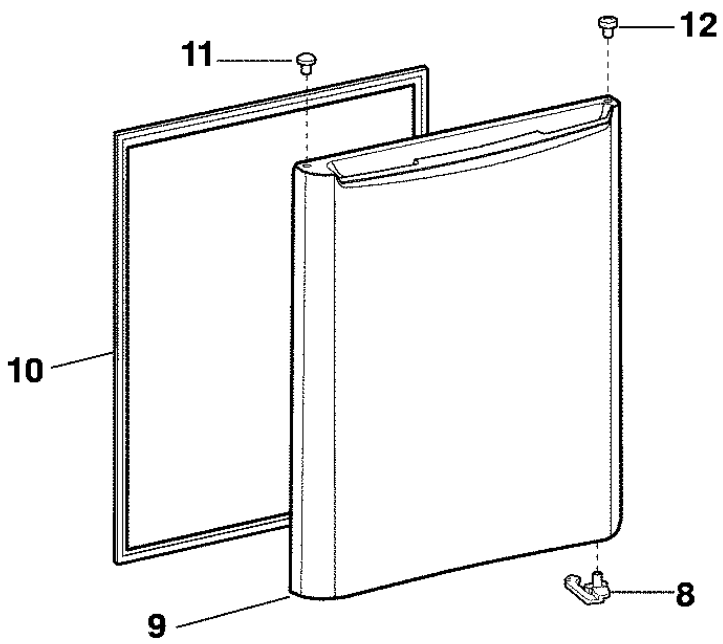

Pos.	Reference	Description
000	118822	LIVRET INSTRUCTION BAN13NF (IT-G
000	118823	LIVRET INSTRUCTION BAN13NF (PL-C
001	118755	TABLEAU DE BORD PW (MECANICIE.NF
002	075565	AXE DE CHARNIERE M8X3 (18+2,5)
003	081644	CHARNIERE SUPER.(M8) CROMEE DROI
004	114603	BOUCHON POLAR-W 74X20 TABLAU DE
005	114601	BOUCHON POLAR-WHITE 74X20 TABLAU
006	114605	PROFIL POLAR-W POSTERIEUR VERRE
007	118746	CLAYETTE VERRE-NF 472X321X4 INDE
008	114611	PROFIL POLAR-W ANTERIEUR VERRE (
009	095179	BAC A VIANDE BLEU 237X297X98 GIU
009	114786	COUVERCLE BAC A VIANDE POLARW(GI
010	118858	PROFIL PW POSTERIEUR VERRE NOFRO
010	118863	PROFIL FERMETURE AIR-NF (L.214X7
011	118749	COUVRE BAC A LEGUMES 478X265X4(A
012	114787	PROFIL POLARW ANT. VERRE CHILLER
015	114618	PROFIL COUVRE BAC A LEGUMES PW 5
016	114719	BAC LEGUMES BLANC LXHXP 240X146X
017	114718	FACADE BLEU BAC LEGUMES L.240X1
018	114734	CONTAINER POUR GLACE (LXH 372X70
019	114791	FRONTAL TIROIR LXH 430X197 (EAS
020	118563	TIROIR SUPERIEURE POLARW (LXP 43
021	114732	FRONTAL TIROIR LXH 430X240 (EAS
022	118564	TIROIRINTERMEDIAIRE POLARWH LXP
023	114733	FRONTAL TIROIR LXH 430X197 (EAS
024	114730	TIROIR INFERIEUR POLARWH LXP 433
025	114623	PLINTHE POLAR-WHITE (INDESIT) K
026	114621	BOUCHON BASE POLAR WHITE 58x18x
027	053419	PIED REGLABLE 17,7X37,5
028	076614	CHARNIERE INFERIEURE (M6) DROITE
029	017658	PIVOT CHARNIERE M6X13,5
030	075566	PATIN CHARNIERE INFERIEURE 30X40
031	114785	BOUCHON (DIAM. 4X8MM) POLARWHITE
032	114624	CHARNIERE CENTRALE POLAR WHITE