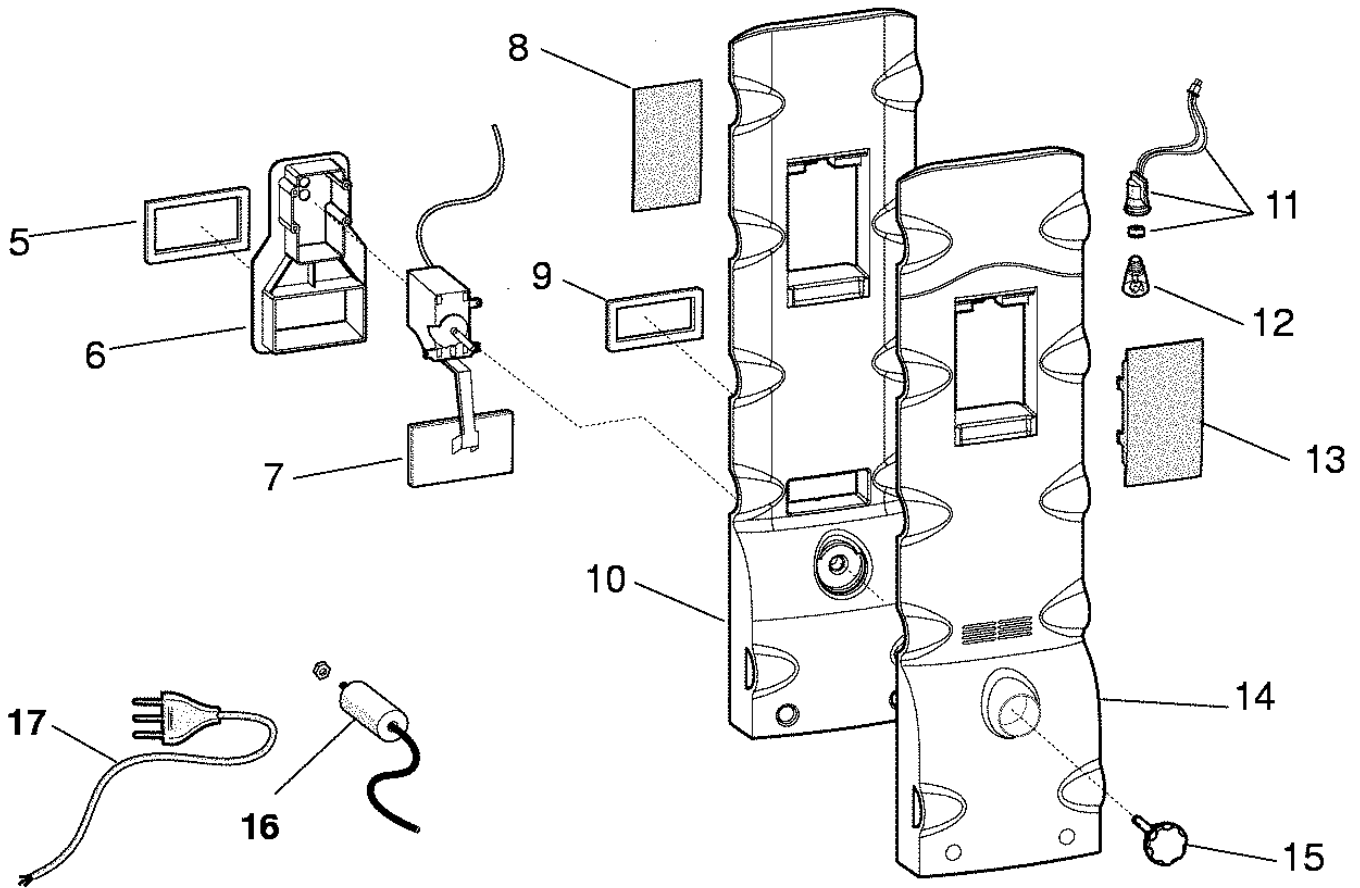

Pos.	Reference	Description
001	119388	CARTE THERMOSTAT ELECTRONIQUE (F
002	094202	EPOGNE ADHESIF (350X8X8)
003	118850	BOUTON TRIMMER PW NF-MECANICIEN
004	075633	BRIDE SONDE
005	118576	JOINT DE ETANCHEITE DAMPER NF-ME
007	118571	THERMOSTAT DAMPER WMF9J-709-100
008	094669	ECRAN DE PROTECTION (80X100X0,1)
009	118579	JOINT DE ETANCHEITE DAMPER NF/EL
011	094952	DOUILLE 250V E14 (VOSSLOH) KIT
011	118769	CABLEAGE-AMP LAMPE REFRIGERATEUR
012	060617	LAMPE 220-240V/10W (E14)
013	118768	PLAFONNIER-LAMPE (145X85)
014	118766	COMPLET MULTIFLOW COMBY-NF MECA
015	140798	BOUTON DAMPER-CBNF
016	116836	CONDENSATEUR DE DEMARRAGE 4 MF
017	008598	CABLE ALIMEN.3X0,75 (F-NL-A-D-DK
099	118778	SONDE CONNECTEUR 3-VIE (AMP) NF-
099	118886	CABLAGE BASE (BAN12-BAN13)
099	119493	JOINT DE ETANCHEITE H=10x2 (L=75
099	119496	JOINT DE ETANCHEITE H=55x2 (L=12