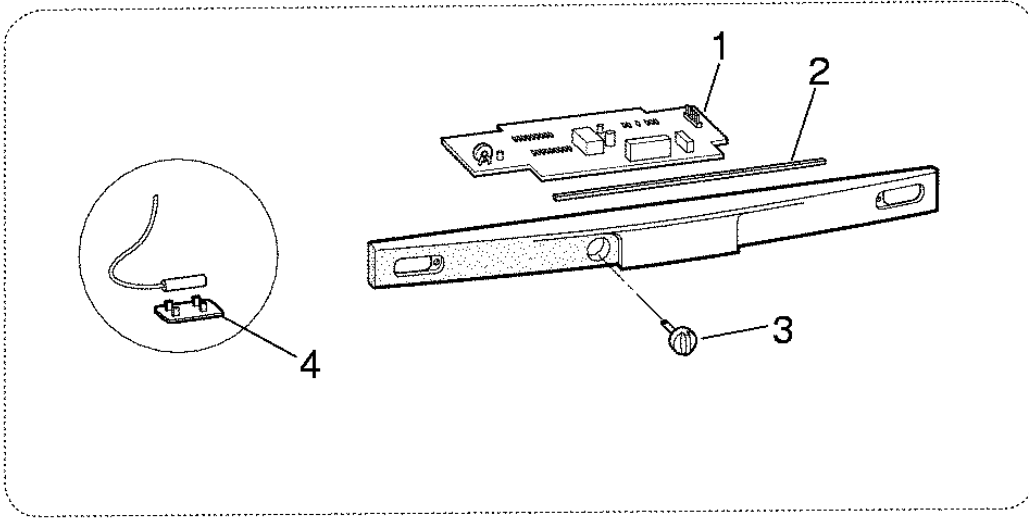

Pos.	Reference	Description
001	119388	CARTE THERMOSTAT ELECTRONIQUE (F
002	094202	EPOGNE ADHESIF (350X8X8)
003	118850	BOUTON TRIMMER PW NF-MECANICIEN
004	075633	BRIDE SONDE
005	118576	JOINT DE ETANCHEITE DAMPER NF-ME
007	118571	THERMOSTAT DAMPER WMF9J-709-100
008	094669	ECRAN DE PROTECTION (80X100X0,1)
009	118579	JOINT DE ETANCHEITE DAMPER NF/EL
011	094952	DOUILLE 250V E14 (VOSSLOH) KIT
011	118769	CABLEAGE-AMP LAMPE REFRIGERATEUR
012	060617	LAMPE 220-240V/10W (E14)
013	118768	PLAFONNIER-LAMPE (145X85)
014	118766	COMPLET MULTIFLOW COMBY-NF MECA
015	140798	BOUTON DAMPER-CBNF
016	116836	CONDENSATEUR DE DEMARRAGE 4 MF
017	008598	CABLE ALIMEN.3X0,75 (F-NL-A-D-DK
099	118778	SONDE CONNECTEUR 3-VIE (AMP) NF-
099	118886	CABLAGE BASE (BAN12-BAN13)
099	119493	JOINT DE ETANCHEITE H=10x2 (L=75
099	119496	JOINT DE ETANCHEITE H=55x2 (L=12