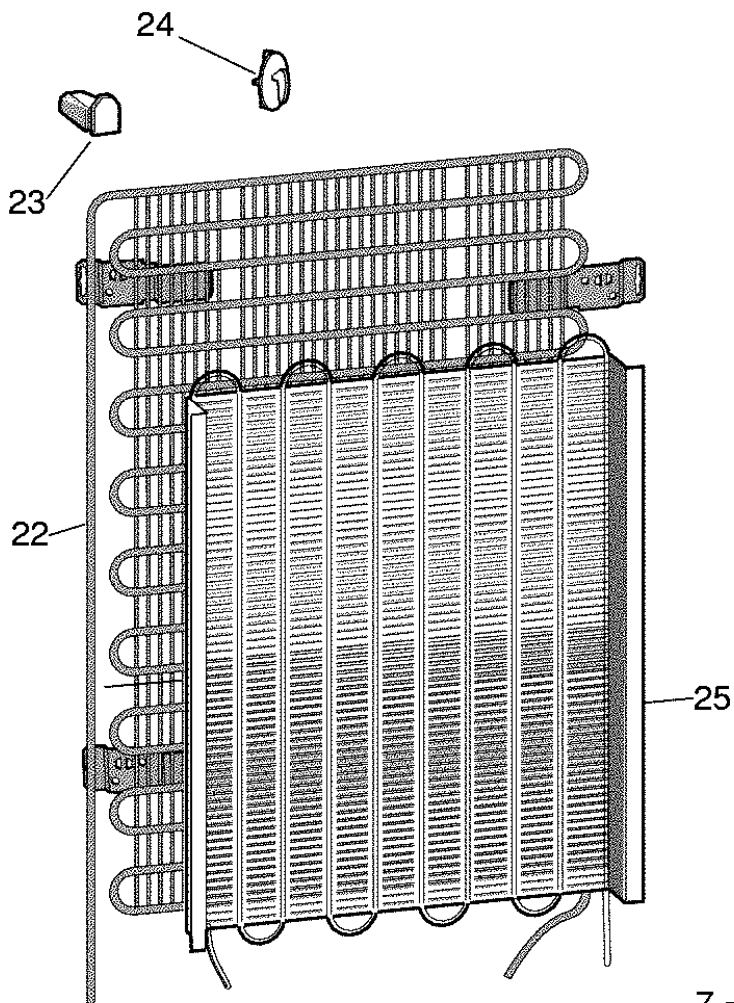

Pos.	Reference	Description
001	118804	KIT EVAPORATEUR-FZ NF-26 TUBE(ME
002	118598	KIT RESISTANCE THERMOFUSIBLE 125
003	118586	JOINT EVAPORATEUR (HXL) 41X50X42
004	118566	SUPPORT MOTEUR VENTILATION (NO
005	118565	AMORTISSEUR MOTEUR DE VENTILATIO
006	118567	MOTEUR VENTILATION F6410 220V 3,
007	118844	JOINT DE ETANCHEITE NF/ELECTRONI
008	118614	PANNELLO ALUMINIUM COMBY NF
009	118615	KIT CONVOYEUR AIR FREEZER COMBY
010	114601	BOUCHON POLAR-WHITE 74X20 TABLAU
011	118585	JOINT DE ETANCHEITE L=500X12
012	118606	KIT PAROI ARRIERE FREEZER PW(NF)
014	114701	TRAVERSE COMPRESSEUR
015	032453	AMORTISSEUR EN CAOUTCHOUC
016	008471	PLAQUETTE DE SERRAGE COMPRESSEUR
017	118583	COMPRES. DANFOS NLE11KK4220-240/
018	114695	BAC DE DEGIVRAGE 209X175X58 (POL
019	043021	TUBE SERVICE AVEC VALVE (6 NFMSS
020	028100	MEMBRANE TUBE VIDANGE EAU CONDEN
021	093899	FILTRE GR.12 (D.4,8/D.3,2 MM) GA
022	118188	CONDENSEUR 576X1200x48 (600)
023	075602	ENTRETOISE
024	094418	ARRET CABLE ALIMENTATION