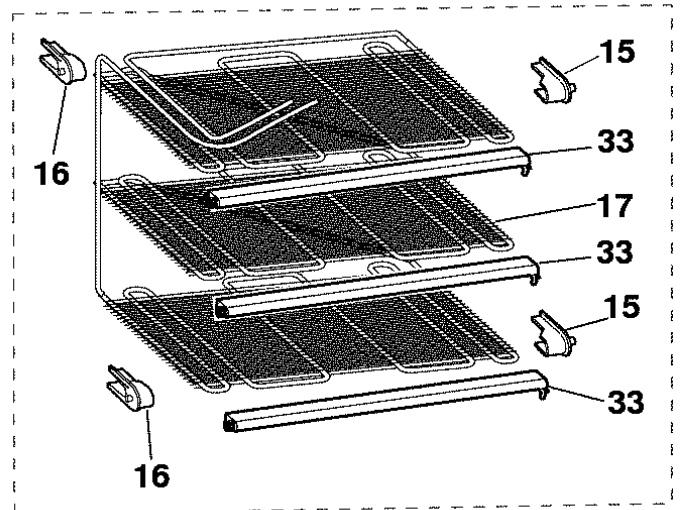

Pos.	Referenz	Bezeichnung
001	075585	INTER DE LAMPE 250V NC (ELTEK 10
002	116193	THERMOSTAT 077B-6902 C.POST L.86
003	094202	EPOGNE ADHESIF (350X8X8)
004	114742	BOUTON POLARW THERMOSTAT D.6MM (
005	054696	NASTRO ALL.H50MMX50MT.X VETRI P.
006	114747	BAC LUMIERE (LIGHT XTRA)
007	066295	DOUILLE 250V E14 (VOSSLOH)
007	117209	CABLEAGE-AMP LAMPE REFRIGERATEUR
008	006522	LAMPE 220-240V/15W (E14)
009	114714	PLAFONNIER (MAX 15W)
015	075596	FIXAGE DROITE POUR EVAPORATEUR
016	075597	FIXAGE GAUCHE POUR EVAPORATEUR
017	114790	EVAPORATEUR FREEZER CONDENSER 40
020	008598	CABLE ALIMEN.3X0,75 (F-NL-A-D-DK
022	114701	TRAVERSE COMPRESSEUR
023	099654	COMPR.GVY66AA 220-240/50 1/4HP-1
024	032453	AMORTISSEUR EN CAOUTCHOUC
025	008471	PLAQUETTE DE SERRAGE COMPRESSEUR
026	064584	TUYAU DE CHARGE 6X120 MM R134A '
027	114695	BAC DE DEGIVRAGE 209X175X58 (POL
029	042334	FILTRE GR.12 (D.1,95/D.4 MM) GAZ
030	116077	CONDENSEUR 576X1000x48 (R134)
031	075602	ENTRETOISE
032	094418	ARRET CABLE ALIMENTATION
033	141135	PROFIL BLANC L=443,5 MM