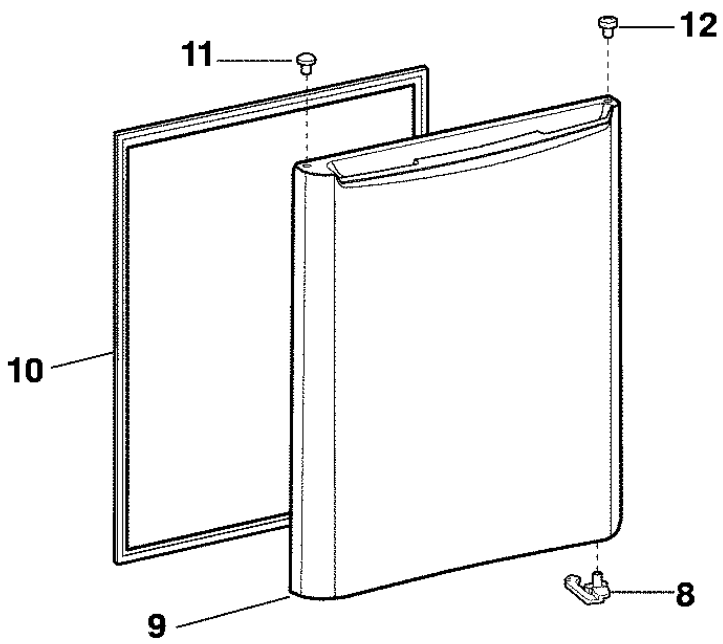

Pos.	Referenz	Bezeichnung
000	117246	LIVRET INSTRUCTIONS BAN13G (IT-G
000	117250	LIVRET INSTRUCTIONS BAN13G (DK-S
001	115422	TABLEAU DE BORD POLARW 1-THERMOS
002	075565	AXE DE CHARNIERE M8X3 (18+2,5)
003	081644	CHARNIERE SUPER.(M8) CROMEE DROI
004	114603	BOUCHON POLAR-W 74X20 TABLAU DE
005	114601	BOUCHON POLAR-WHITE 74X20 TABLAU
006	114605	PROFIL POLAR-W POSTERIEUR VERRE
006	114616	PROFIL POLAR-W POSTERIEUR VERRE
007	114615	CLAYETTE VERRE 472X328X4 INDESIT
008	114611	PROFIL POLAR-W ANTERIEUR VERRE (
009	114788	CLAYETTE VERRE 478X328X4 CHILLER
010	114787	PROFIL POLARW ANT. VERRE CHILLER
013	114616	PROFIL POLAR-W POSTERIEUR VERRE
013	114622	PROFIL FERMETURE AIR (L.423) PO
014	114720	COUVRE BAC A LEGUMES 478X333X4(A
015	114618	PROFIL COUVRE BAC A LEGUMES PW 5
016	114719	BAC LEGUMES BLANC LXHXP 240X146X
017	114718	FACADE BLEU BAC LEGUMES L.240X1
018	003261	GRATTE-GLACE (730412)
019	114734	CONTAINER POUR GLACE (LXH 372X70
020	114731	TIROIR SUPERIEURE POLARW (LXP 43
021	114791	FROMTAL TIROIR LXH 430X197 (EAS
022	114728	TIROIRINTERMEDIAIRE POLARWH LXP
023	114732	FROMTAL TIROIR LXH 430X240 (EAS
024	114733	FROMTAL TIROIR LXH 430X197 (EAS
025	114730	TIROIR INFERIEUR POLARWH LXP 433
026	114780	DRAIN POLARWHITE 118X30 (INDESI
027	115779	PLINTHE POLAR WHITE (INDESIT3)
028	114621	BOUCHON BASE POLAR WHITE 58x18x
029	053419	PIED REGLABLE 17,7X37,5
030	076614	CHARNIERE INFERIEURE (M6) DROITE
031	017658	PIVOT CHARNIERE M6X13,5
032	075566	PATIN CHARNIERE INFERIEURE 30X40
033	031177	BOUCHON DE DEGIVRAGE D.10.5 MM
034	114785	BOUCHON (DIAM. 4X8MM) POLARWHITE
035	114624	CHARNIERE CENTRALE POLAR WHITE
036	114724	TUYAU VIDANGE EAU DEGIVRAGE D.14
037	045965	ECOUVILLON POUR REFRIGERATEUR GR
038	114786	COUVERCLE BAC A VIANDE POLARW(GI
039	095179	BAC A VIANDE BLEU 237X297X98 GIU
099	110656	KIT CRAYON (BAG18)