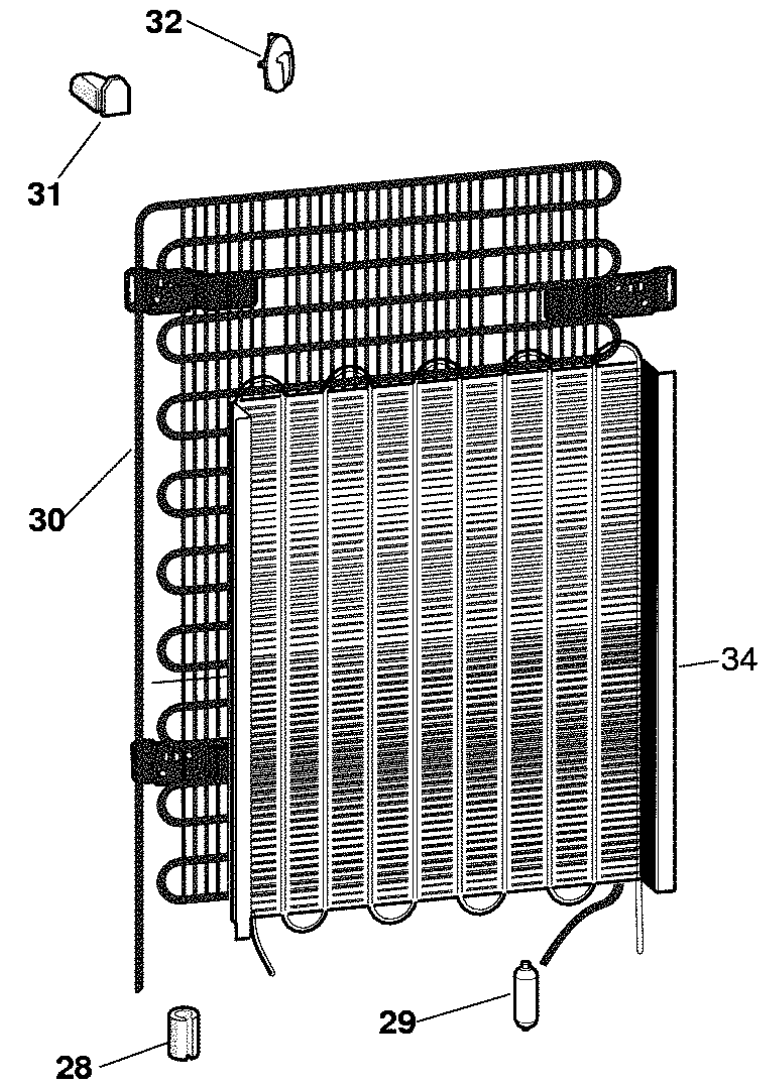

Pos.	Referenz	Bezeichnung
001	075585	INTER DE LAMPE 250V NC (ELTEK 10
002	116193	THERMOSTAT 077B-6902 C.POST L.86
003	094202	EPOGNE ADHESIF (350X8X8)
004	114742	BOUTON POLARW THERMOSTAT D.6MM (
005	054696	NASTRO ALL.H50MMX50MT.X VETRI P.
006	114747	BAC LUMIERE (LIGHT XTRA)
007	066295	DOUILLE 250V E14 (VOSSLOH)
007	117209	CABLEAGE-AMP LAMPE REFRIGERATEUR
008	006522	LAMPE 220-240V/15W (E14)
009	114714	PLAFONNIER (MAX 15W)
015	075596	FIXAGE DROITE POUR EVAPORATEUR
016	075597	FIXAGE GAUCHE POUR EVAPORATEUR
017	114790	EVAPORATEUR FREEZER CONDENSER 40
020	008598	CABLE ALIMEN.3X0,75 (F-NL-A-D-DK
022	114701	TRAVERSE COMPRESSEUR
023	099654	COMPR.GVY66AA 220-240/50 1/4HP-1
024	032453	AMORTISSEUR EN CAOUTCHOUC
025	008471	PLAQUETTE DE SERRAGE COMPRESSEUR
026	064584	TUYAU DE CHARGE 6X120 MM R134A '
027	114695	BAC DE DEGIVRAGE 209X175X58 (POL
029	042334	FILTRE GR.12 (D.1,95/D.4 MM) GAZ
030	116077	CONDENSEUR 576X1000x48 (R134)
031	075602	ENTRETOISE
032	094418	ARRET CABLE ALIMENTATION
033	141135	PROFIL BLANC L=443,5 MM