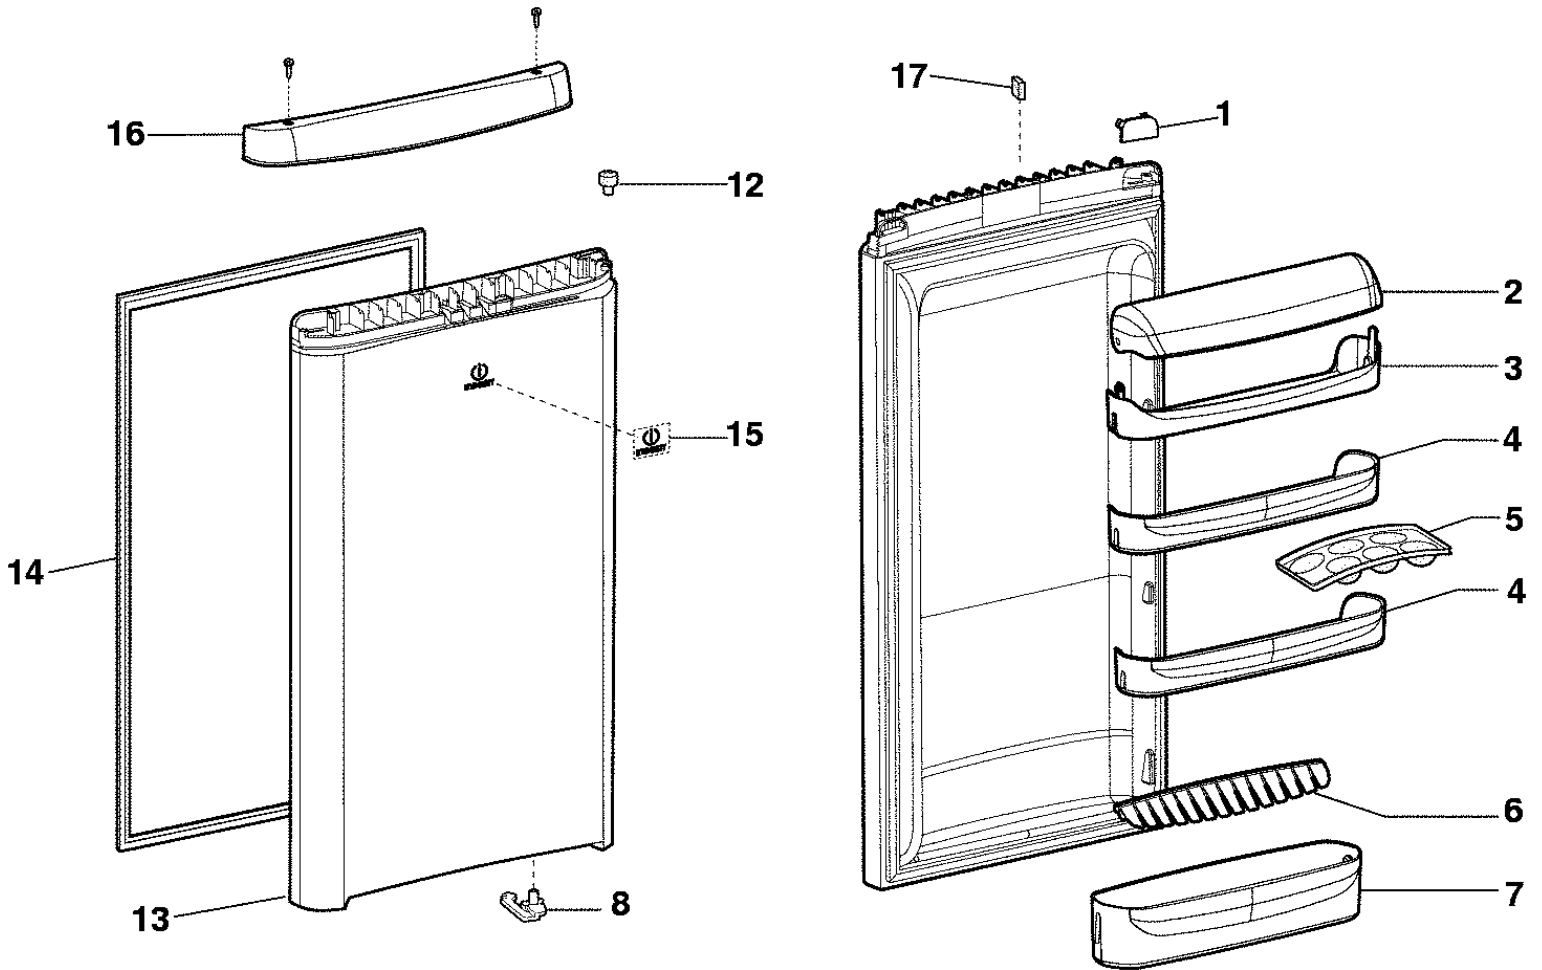

Pos.	Referenz	Bezeichnung
000	117246	LIVRET INSTRUCTIONS BAN13G (IT-G
000	117250	LIVRET INSTRUCTIONS BAN13G (DK-S
001	115422	TABLEAU DE BORD POLARW 1-THERMOS
002	075565	AXE DE CHARNIERE M8X3 (18+2,5)
003	081644	CHARNIERE SUPER.(M8) CROMEE DROI
004	114603	BOUCHON POLAR-W 74X20 TABLAU DE
005	114601	BOUCHON POLAR-WHITE 74X20 TABLAU
006	114605	PROFIL POLAR-W POSTERIEUR VERRE
006	114616	PROFIL POLAR-W POSTERIEUR VERRE
007	114615	CLAYETTE VERRE 472X328X4 INDESIT
008	114611	PROFIL POLAR-W ANTERIEUR VERRE (
009	114788	CLAYETTE VERRE 478X328X4 CHILLER
010	114787	PROFIL POLARW ANT. VERRE CHILLER
013	114616	PROFIL POLAR-W POSTERIEUR VERRE
013	114622	PROFIL FERMETURE AIR (L.423) PO
014	114720	COUVRE BAC A LEGUMES 478X333X4(A
015	114618	PROFIL COUVRE BAC A LEGUMES PW 5
016	114719	BAC LEGUMES BLANC LXHXP 240X146X
017	114718	FACADE BLEU BAC LEGUMES L.240X1
018	003261	GRATTE-GLACE (730412)
019	114734	CONTAINER POUR GLACE (LXH 372X70
020	114731	TIROIR SUPERIEURE POLARW (LXP 43
021	114791	FROMTAL TIROIR LXH 430X197 (EAS
022	114728	TIROIRINTERMEDIAIRE POLARWH LXP
023	114732	FROMTAL TIROIR LXH 430X240 (EAS
024	114733	FROMTAL TIROIR LXH 430X197 (EAS
025	114730	TIROIR INFERIEUR POLARWH LXP 433
026	114780	DRAIN POLARWHITE 118X30 (INDESI
027	115779	PLINTHE POLAR WHITE (INDESIT3)
028	114621	BOUCHON BASE POLAR WHITE 58x18x
029	053419	PIED REGLABLE 17,7X37,5
030	076614	CHARNIERE INFERIEURE (M6) DROITE
031	017658	PIVOT CHARNIERE M6X13,5
032	075566	PATIN CHARNIERE INFERIEURE 30X40
033	031177	BOUCHON DE DEGIVRAGE D.10.5 MM
034	114785	BOUCHON (DIAM. 4X8MM) POLARWHITE
035	114624	CHARNIERE CENTRALE POLAR WHITE
036	114724	TUYAU VIDANGE EAU DEGIVRAGE D.14
037	045965	ECOUVILLON POUR REFRIGERATEUR GR
038	114786	COUVERCLE BAC A VIANDE POLARW(GI
039	095179	BAC A VIANDE BLEU 237X297X98 GIU
099	110656	KIT CRAYON (BAG18)