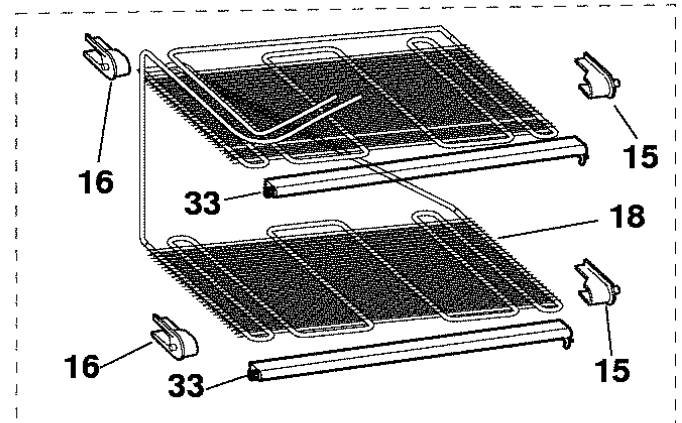

Pos.	Referenz	Bezeichnung
001	075585	INTER DE LAMPE 250V NC (ELTEK 10
002	116193	THERMOSTAT 077B-6902 C.POST L.86
003	094202	EPOGNE ADHESIF (350X8X8)
004	114742	BOUTON POLARW THERMOSTAT D.6MM (
005	054696	NASTRO ALL.H50MMX50MT.X VETRI P.
006	114747	BAC LUMIERE (LIGHT XTRA)
007	066295	DOUILLE 250V E14 (VOSSLOH)
007	117209	CABLEAGE-AMP LAMPE REFRIGERATEUR
008	006522	LAMPE 220-240V/15W (E14)
009	114714	PLAFONNIER (MAX 15W)
015	075596	FIXAGE DROITE POUR EVAPORATEUR
016	075597	FIXAGE GAUCHE POUR EVAPORATEUR
017	114790	EVAPORATEUR FREEZER CONDENSER 40
020	008598	CABLE ALIMEN.3X0,75 (F-NL-A-D-DK
022	114701	TRAVERSE COMPRESSEUR
023	099654	COMPR.GVY66AA 220-240/50 1/4HP-1
024	032453	AMORTISSEUR EN CAOUTCHOUC
025	008471	PLAQUETTE DE SERRAGE COMPRESSEUR
026	064584	TUYAU DE CHARGE 6X120 MM R134A '
027	114695	BAC DE DEGIVRAGE 209X175X58 (POL
029	042334	FILTRE GR.12 (D.1,95/D.4 MM) GAZ
030	116077	CONDENSEUR 576X1000x48 (R134)
031	075602	ENTRETOISE
032	094418	ARRET CABLE ALIMENTATION
033	141135	PROFIL BLANC L=443,5 MM