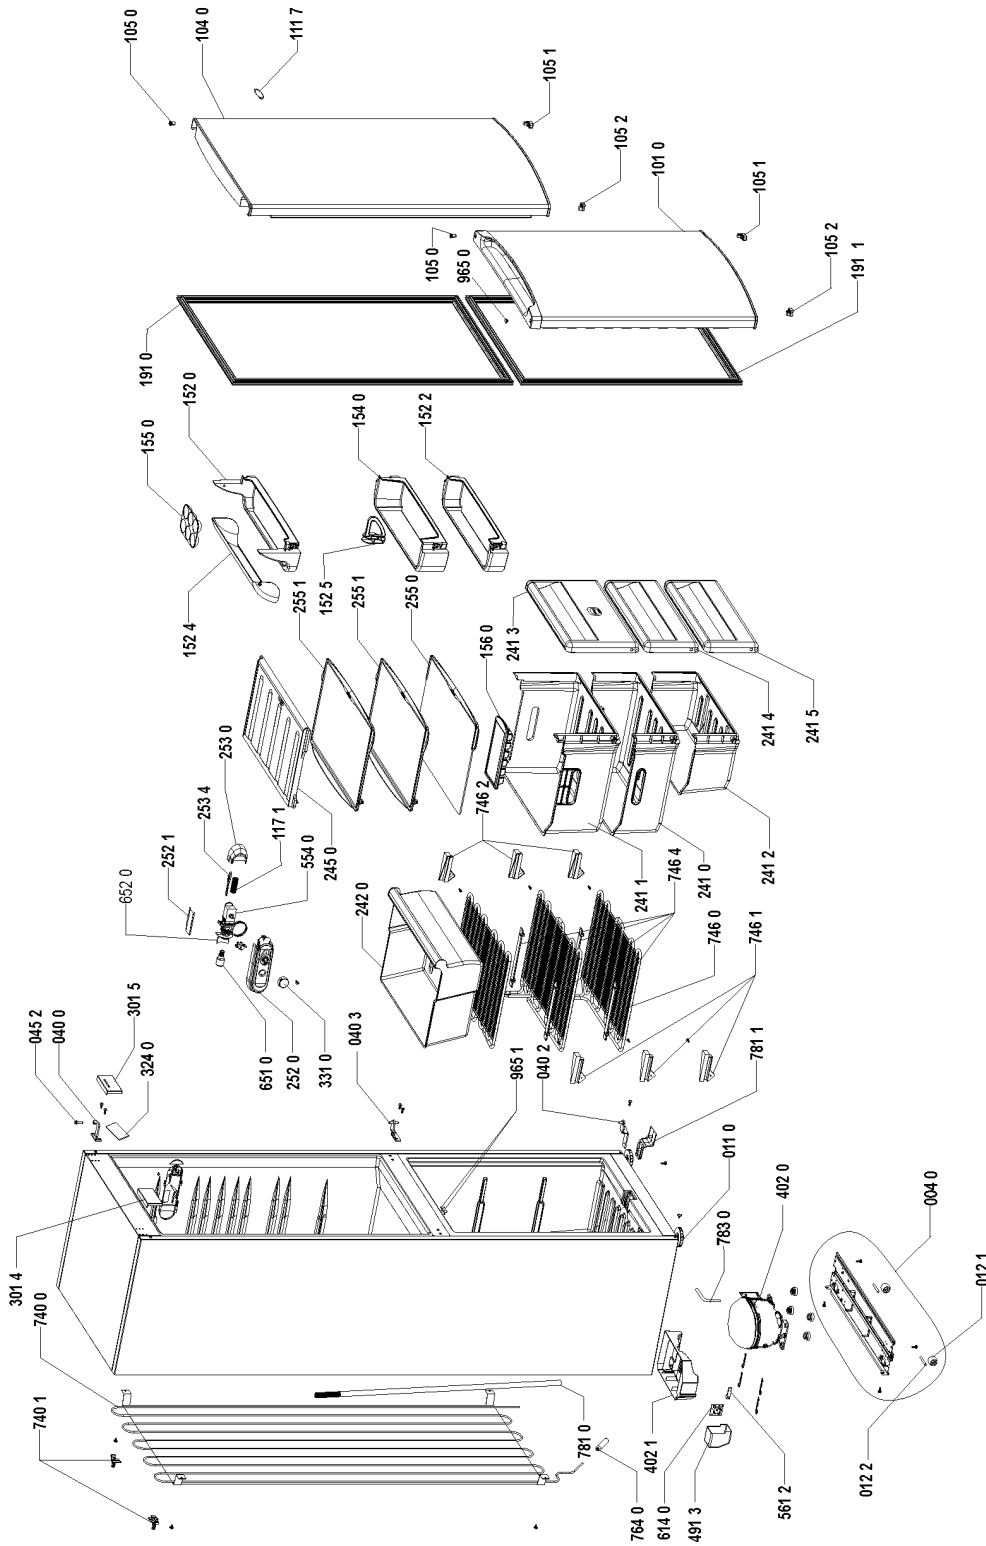

Exploded View

0000 001 54395