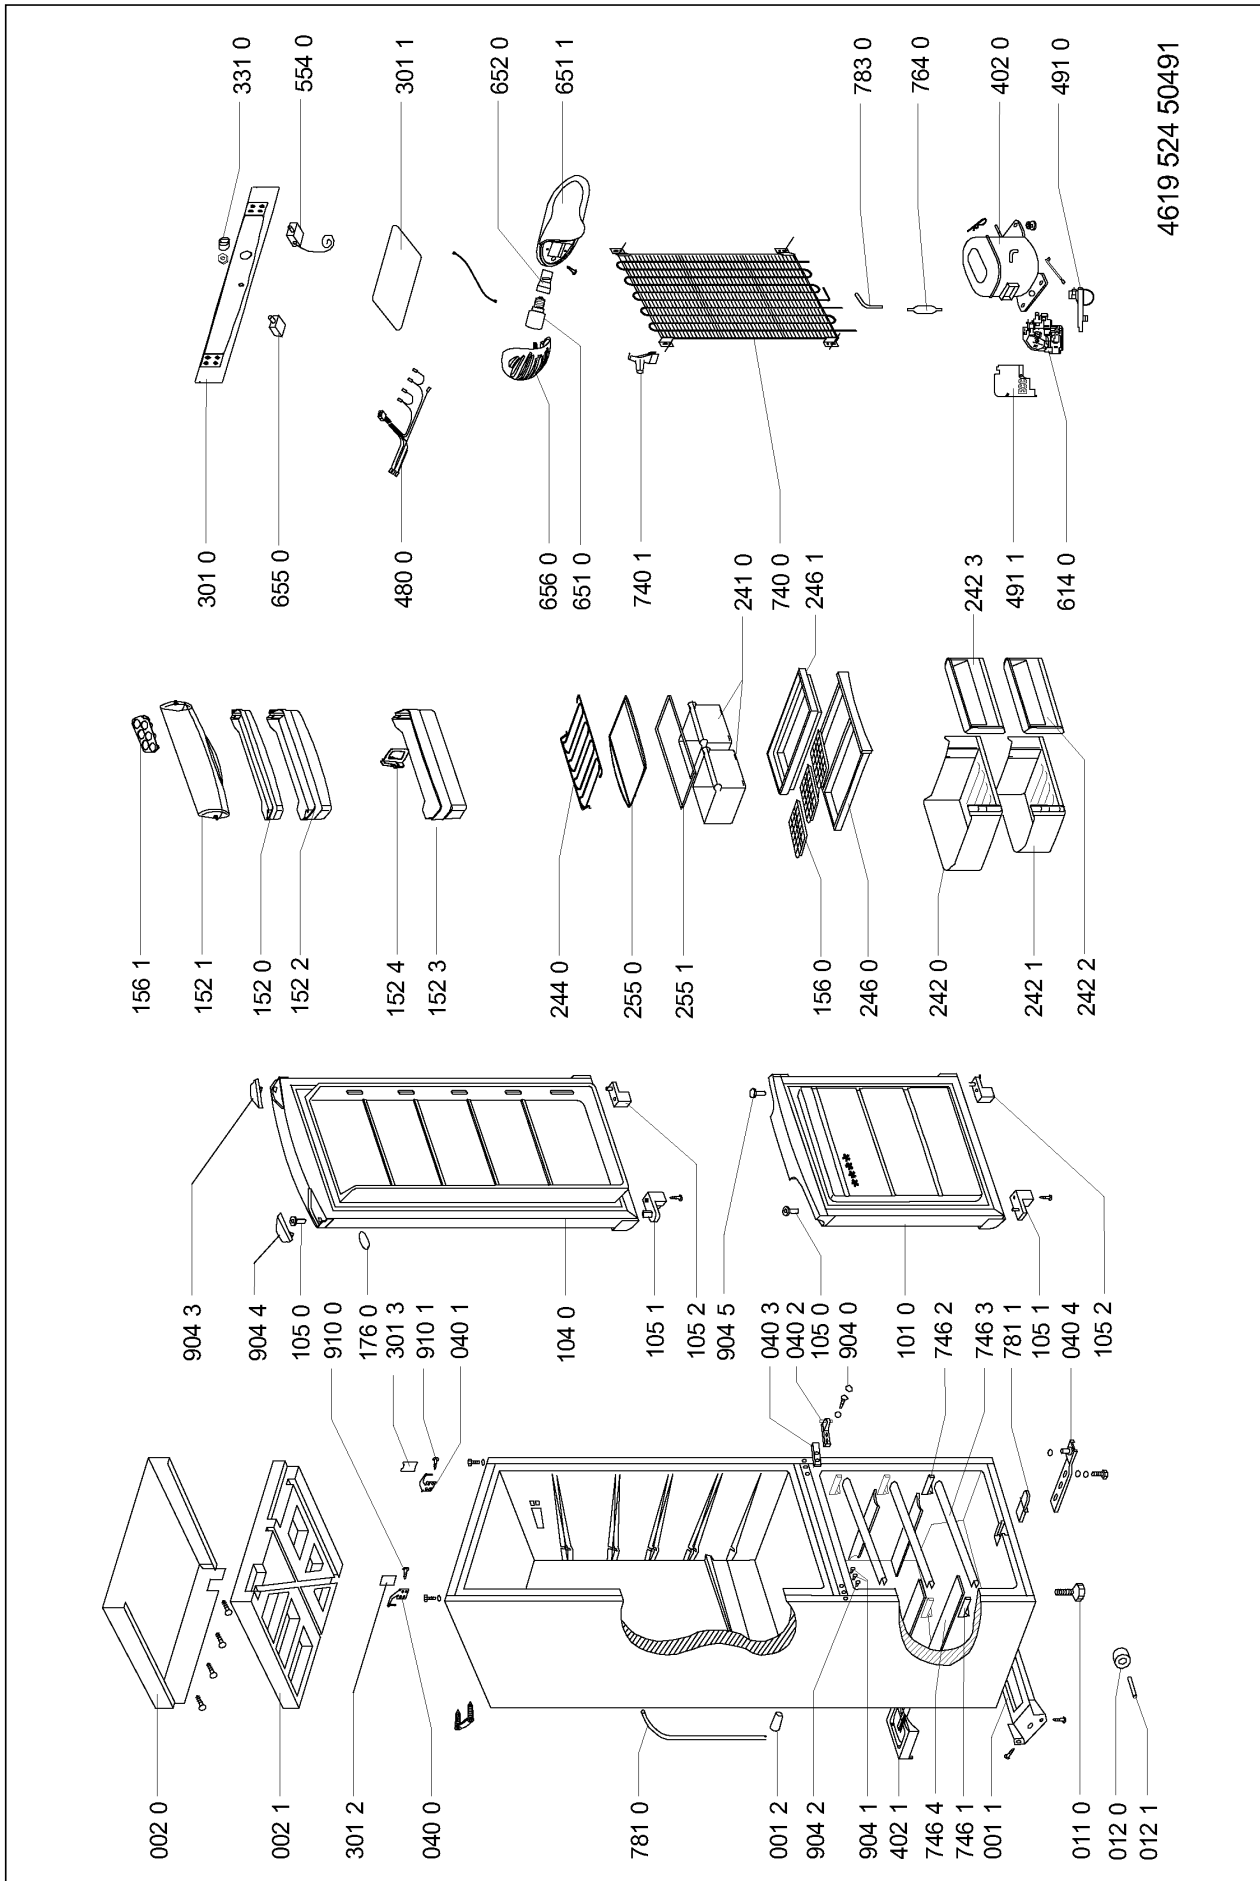

Exploded view

4619 524 50491