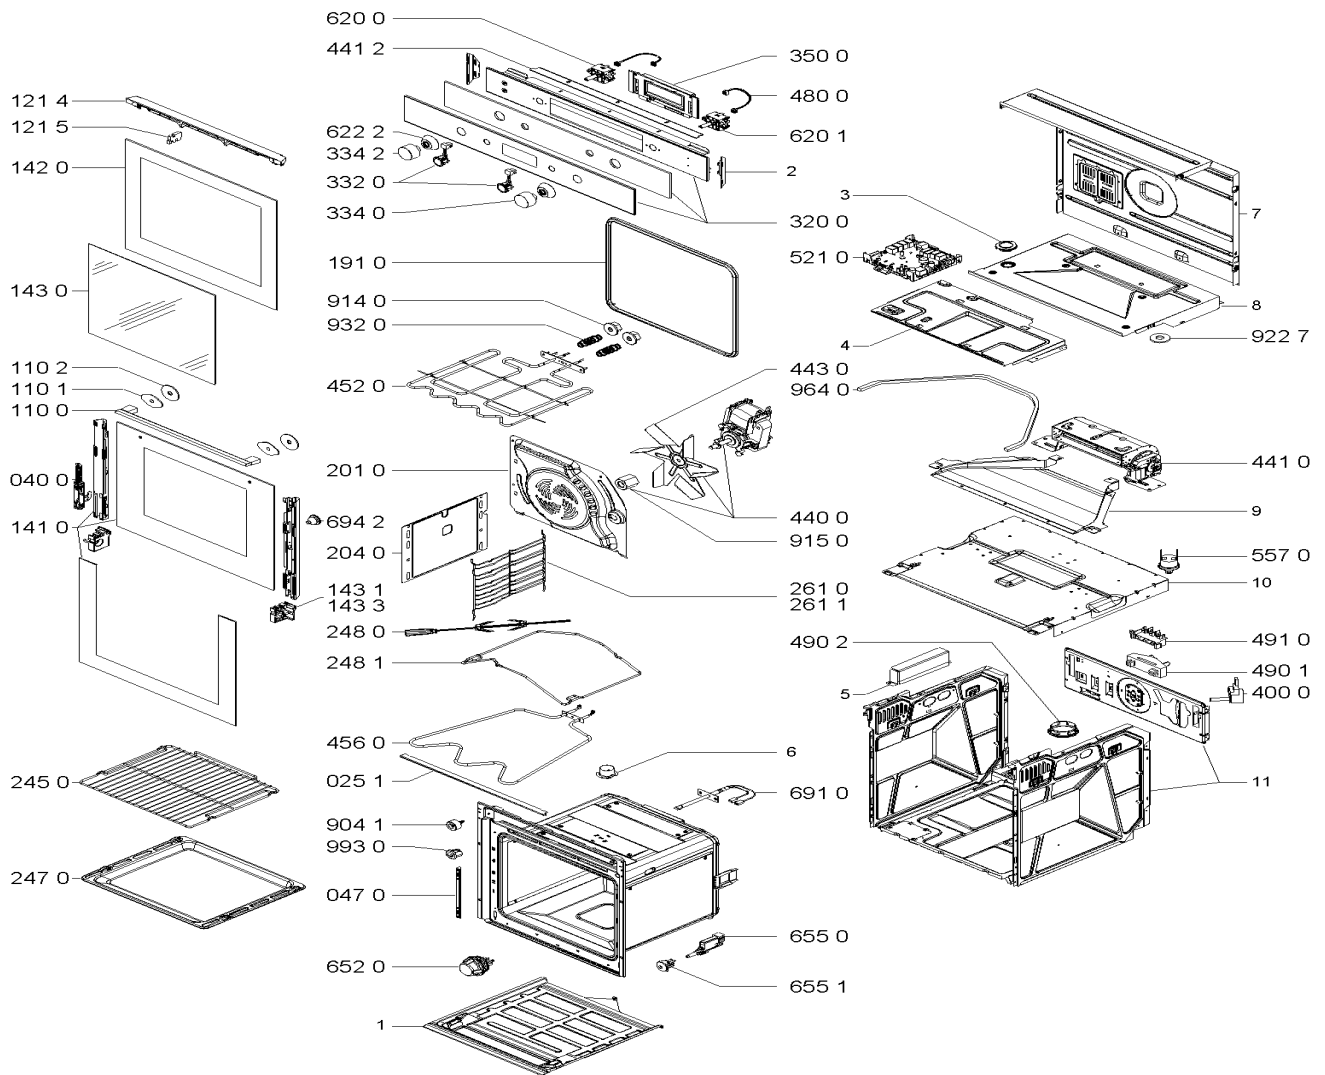

VUE ECLATEE

0000 003 70781