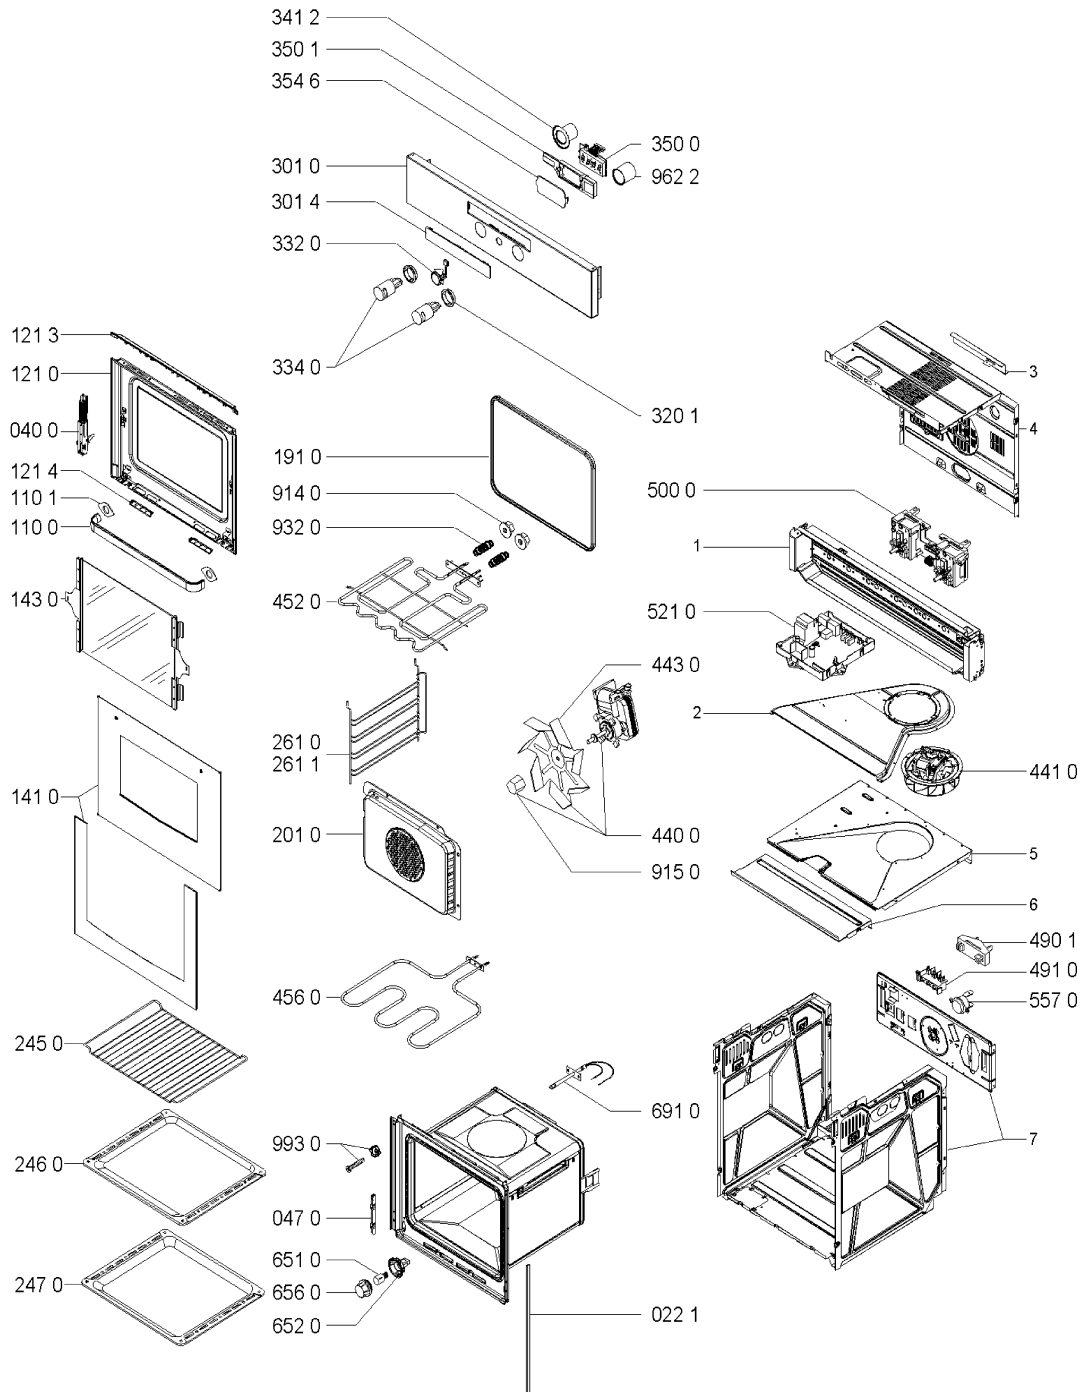

Explosionszeichnung

0000 003 65288