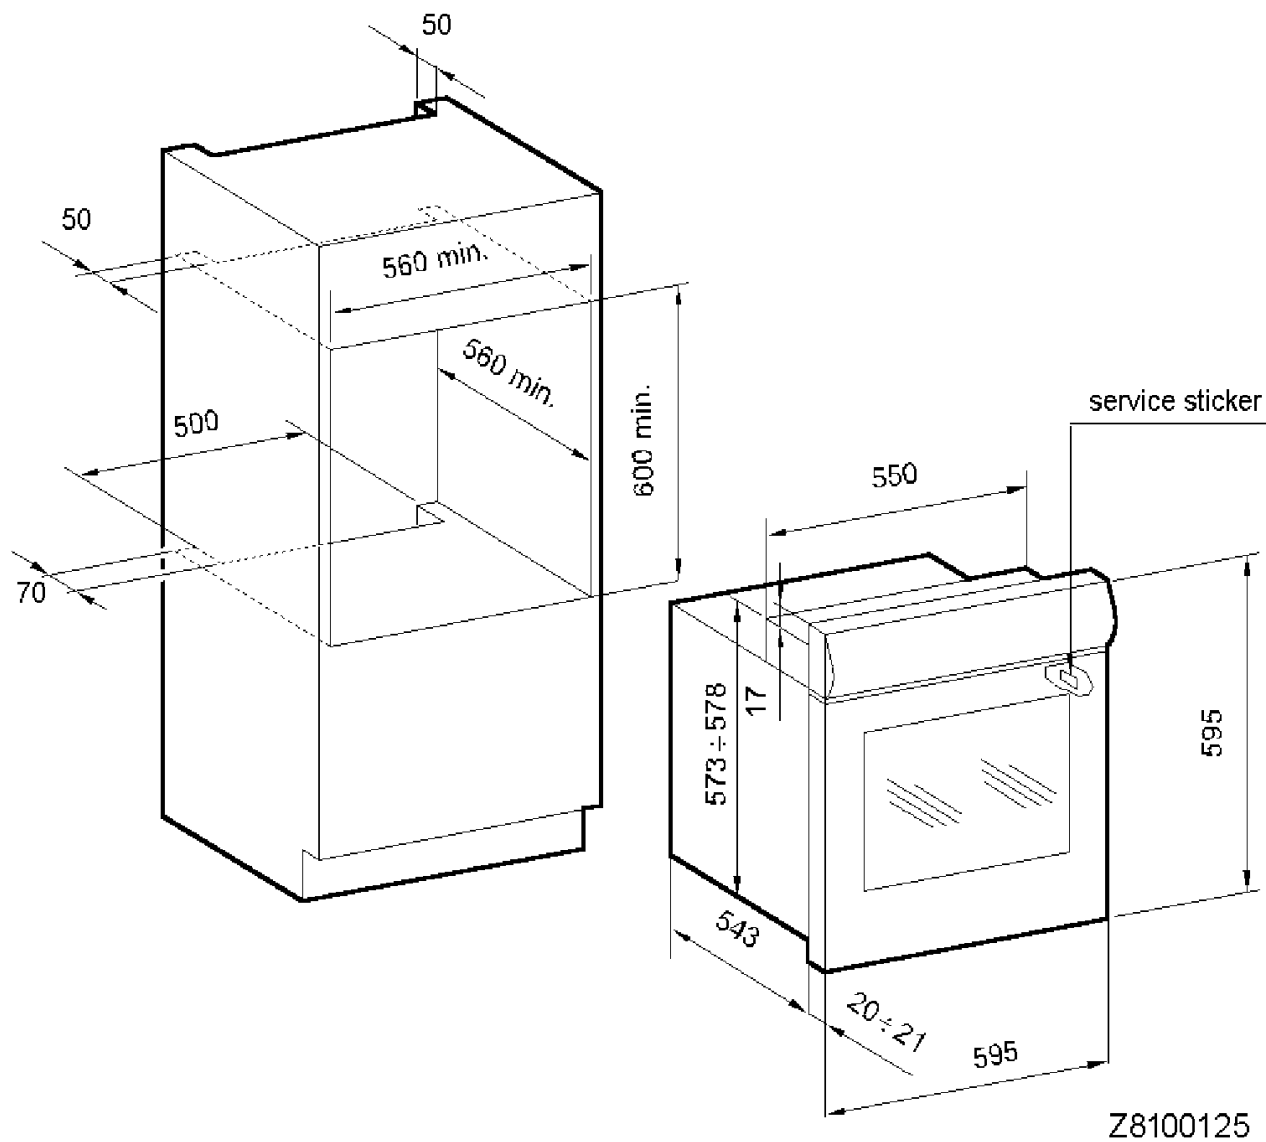

Technische Daten