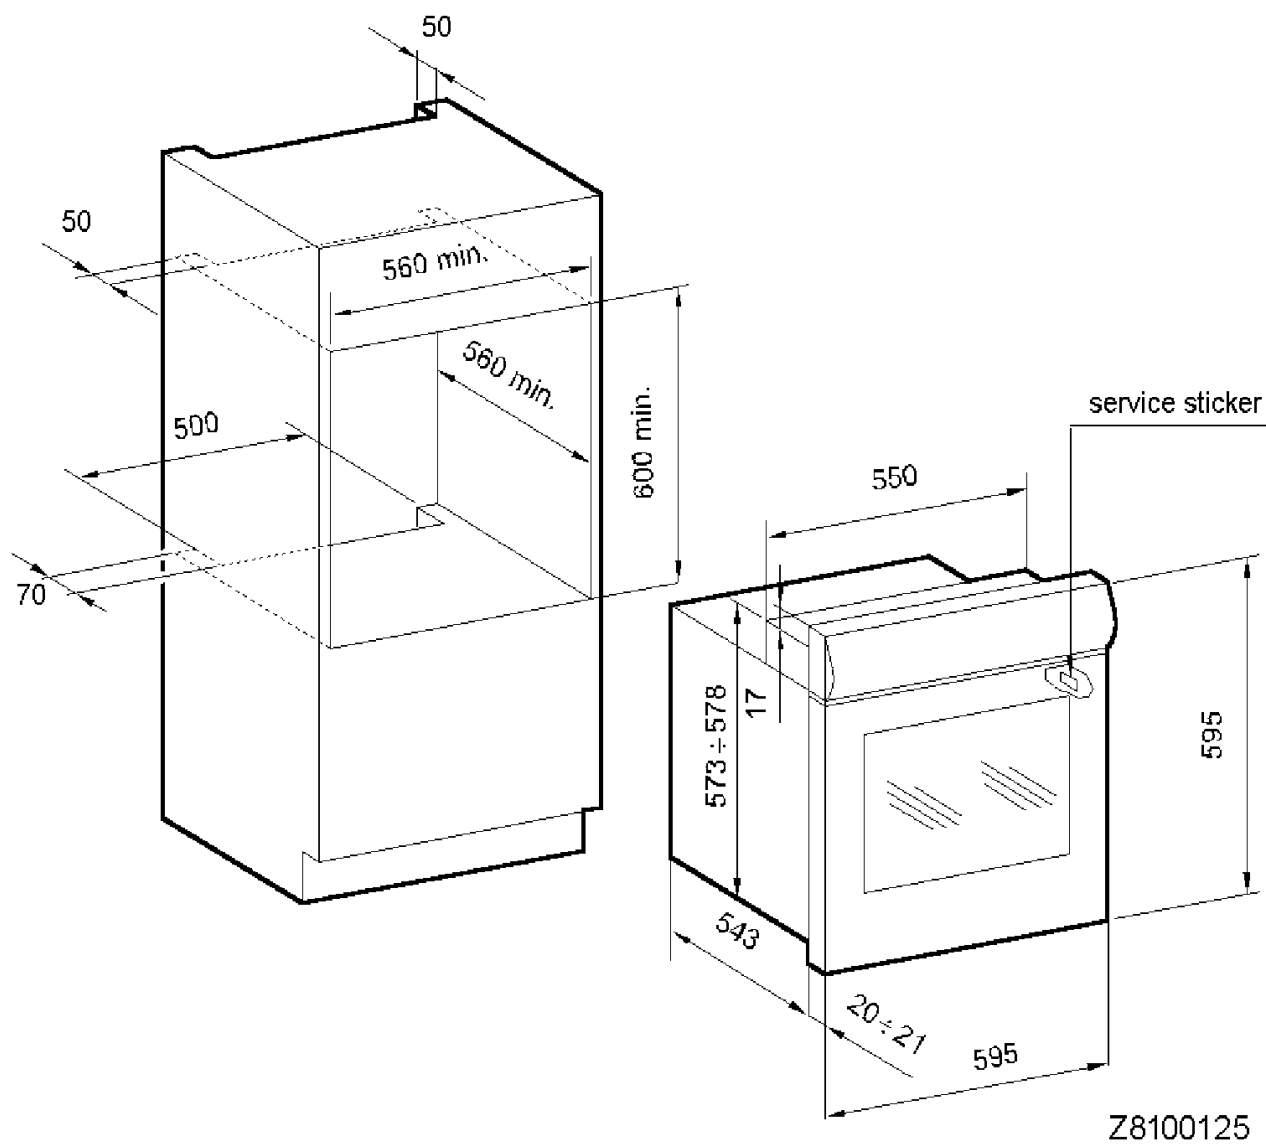

Einbauskizze