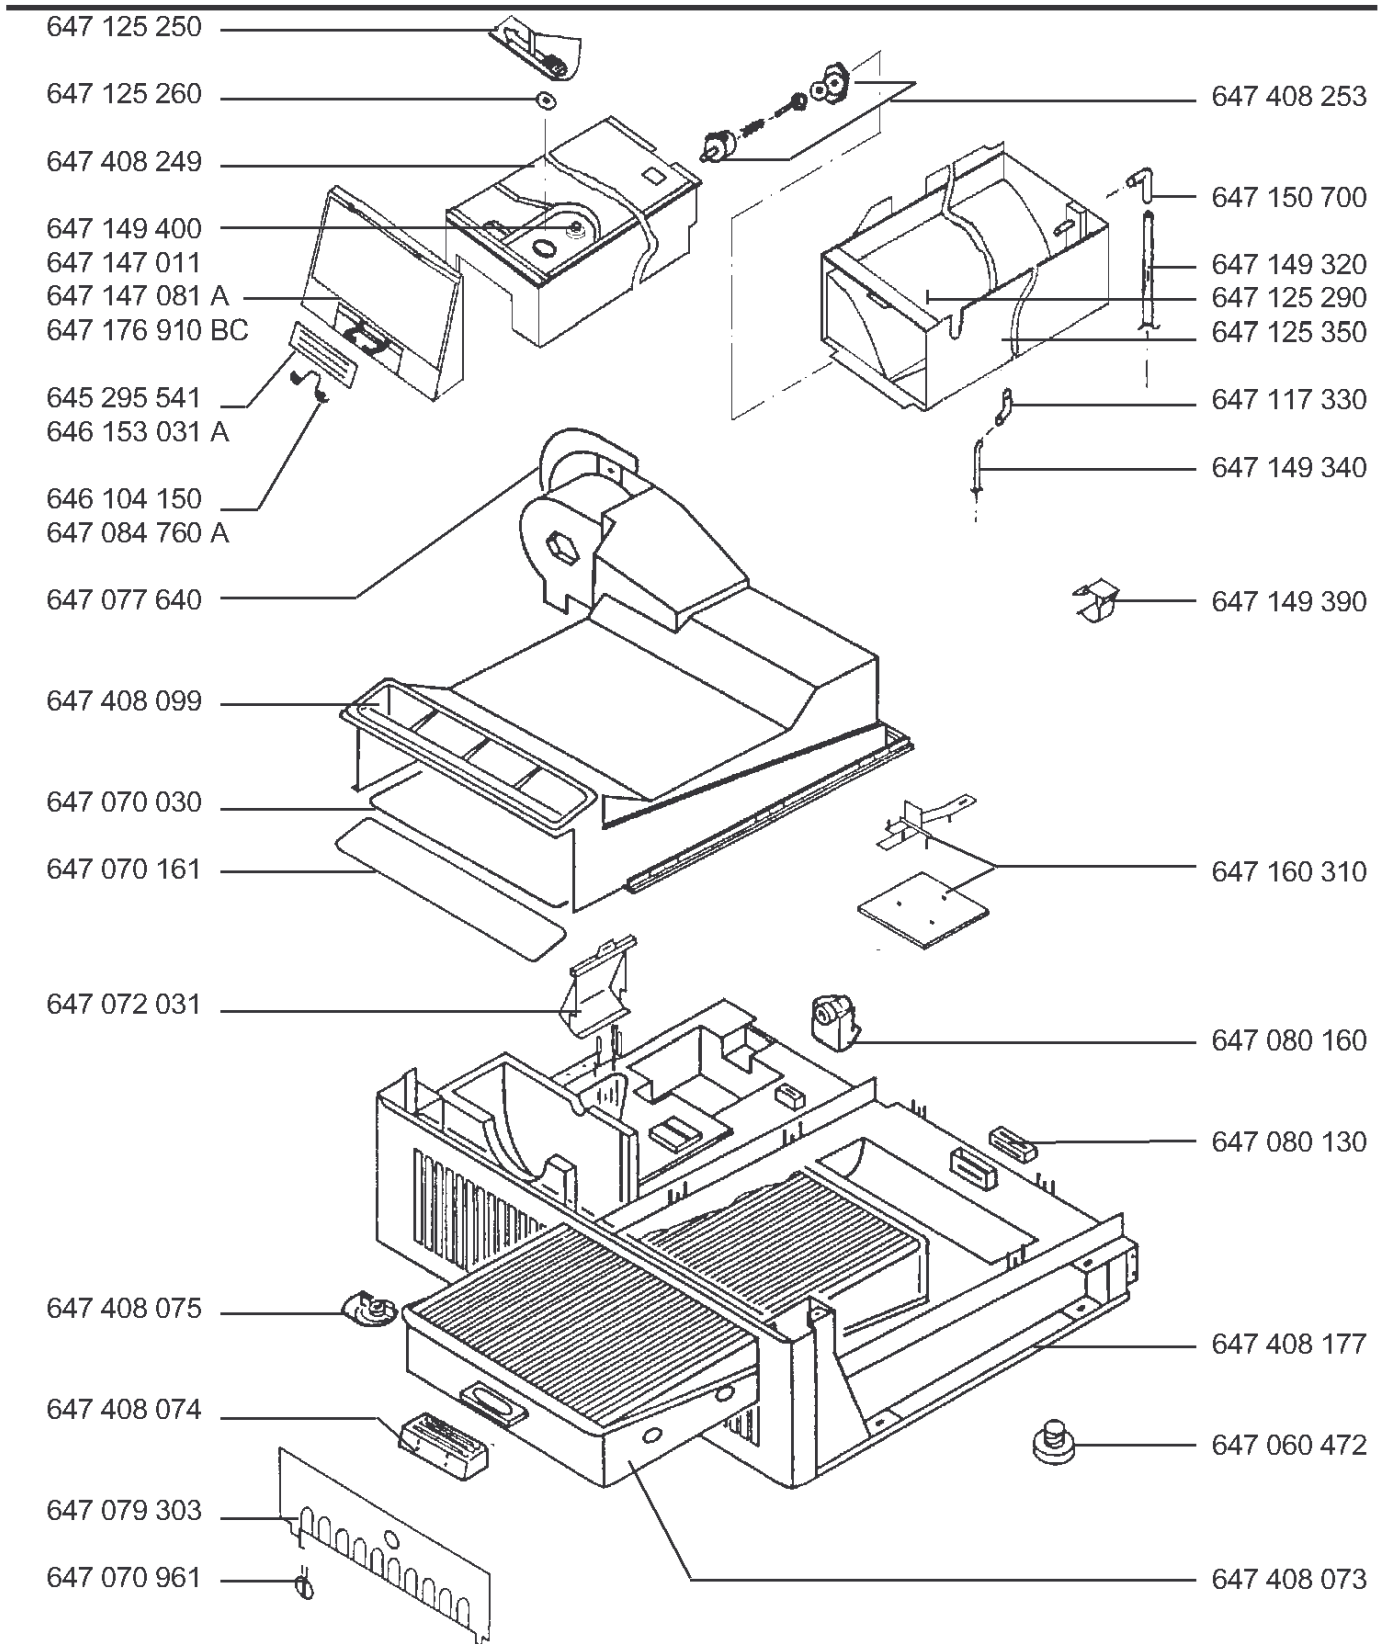

LAVATHERM 56 600
LAVATHERM 56 650
LAVATHERM T 50
LAVATHERM T 50

E-Nr. 916 014 117
E-Nr. 916 014 123 A
E-Nr. 916 014 118 B
E-Nr. 916 014 118 01C