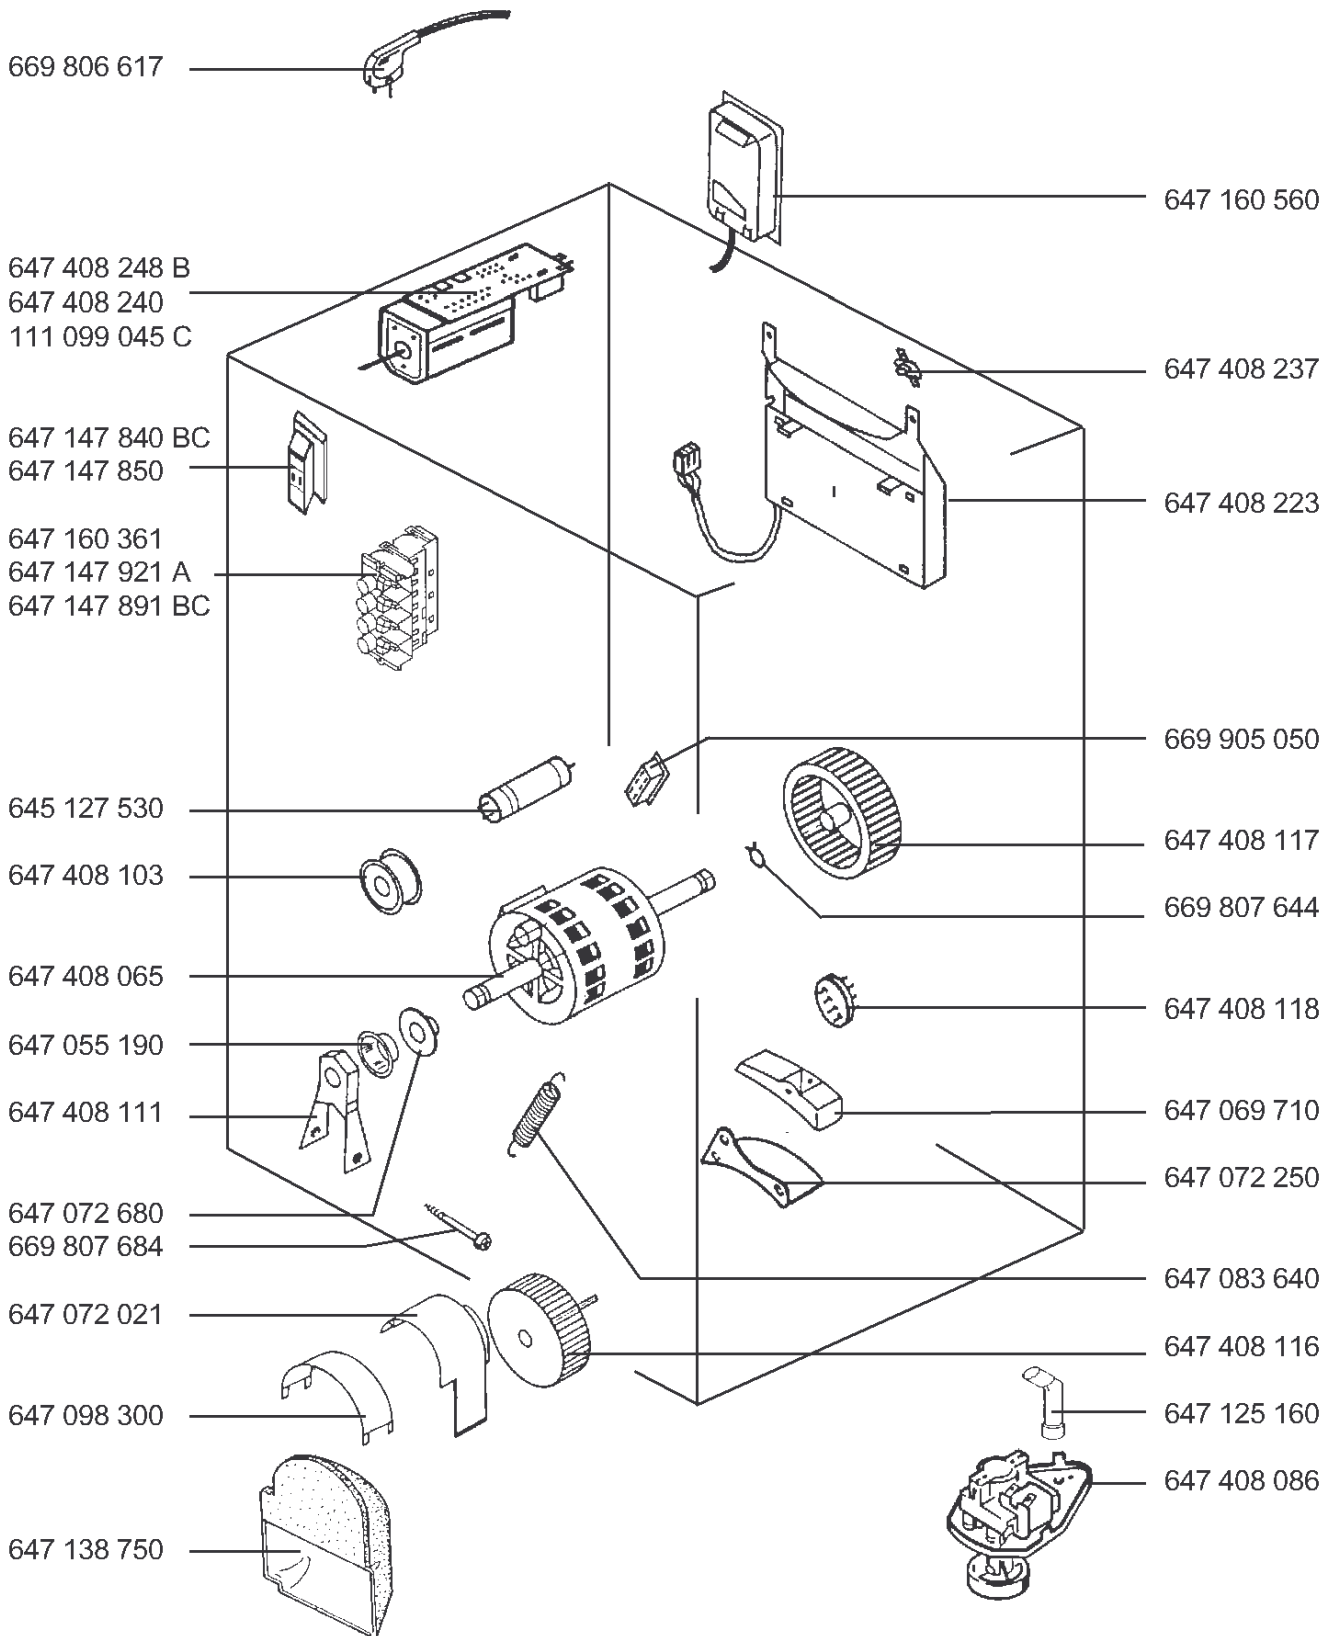

LAVATHERM 56 600
LAVATHERM 56 650
LAVATHERM T 50
LAVATHERM T 50

E-Nr. 916 014 117
E-Nr. 916 014 123 A
E-Nr. 916 014 118 B
E-Nr. 916 014 118 01C