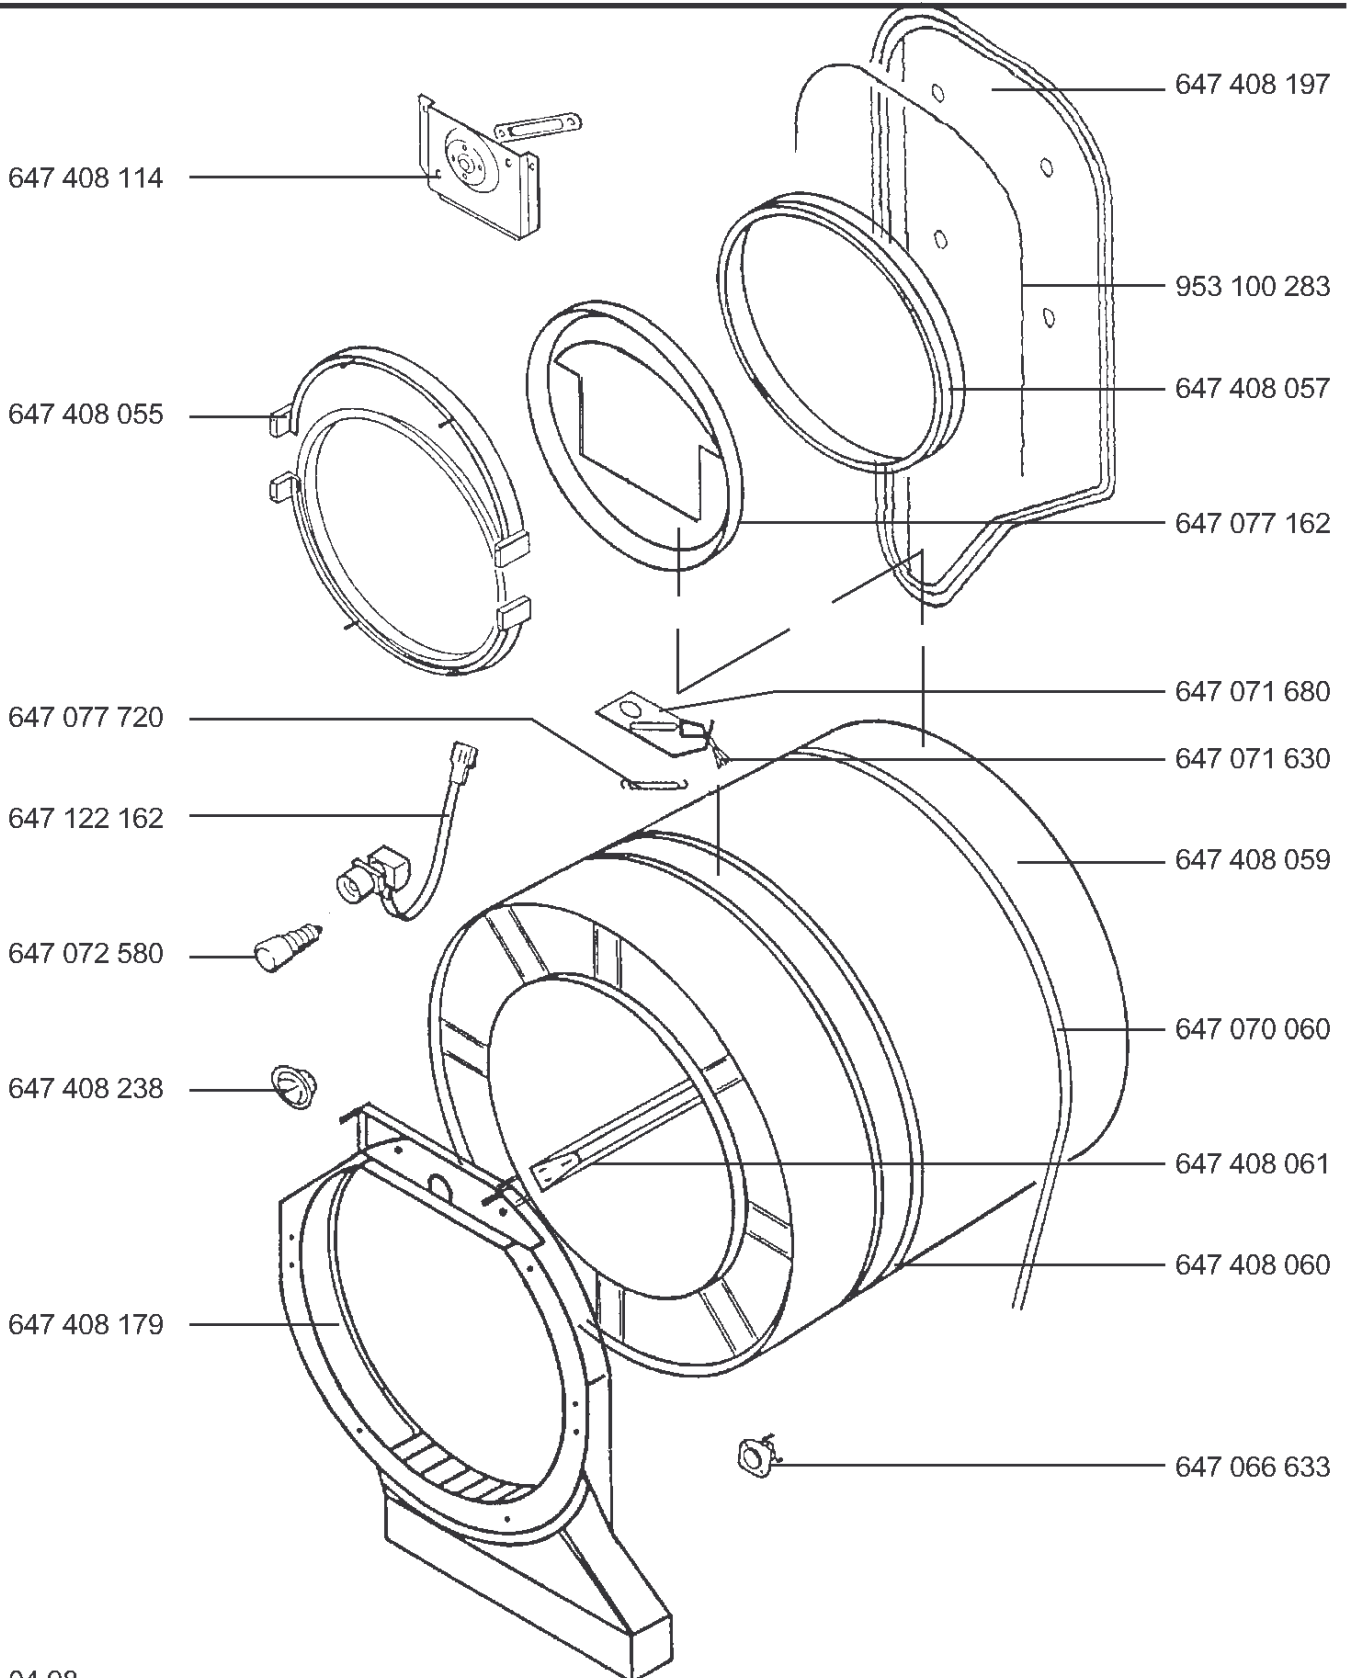

LAVATHERM 56 600
LAVATHERM 56 650
LAVATHERM T 50
LAVATHERM T 50

E-Nr. 916 014 117
E-Nr. 916 014 123 A
E-Nr. 916 014 118 B
E-Nr. 916 014 118 01C