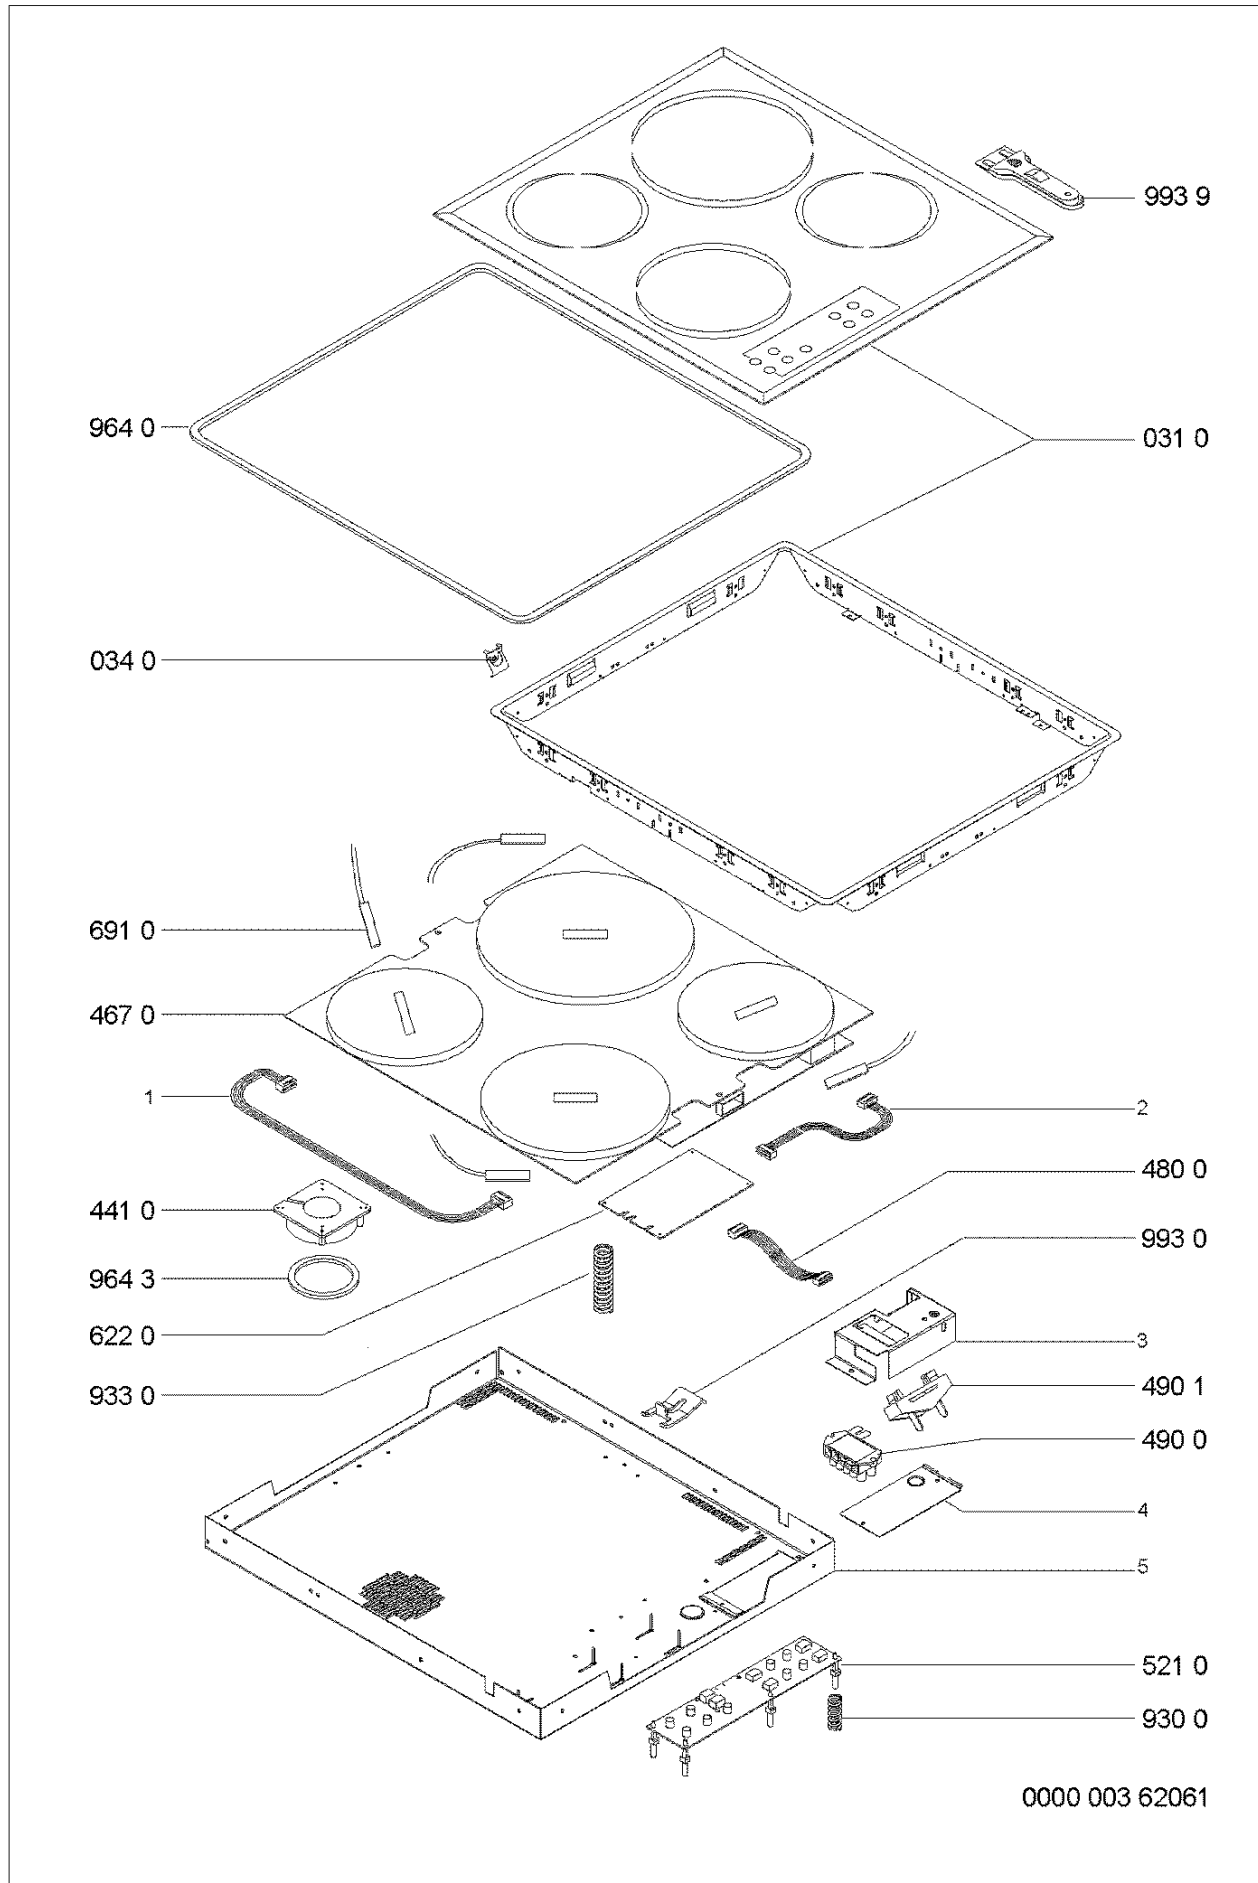

VUE ECLATEE

0000 003 62061