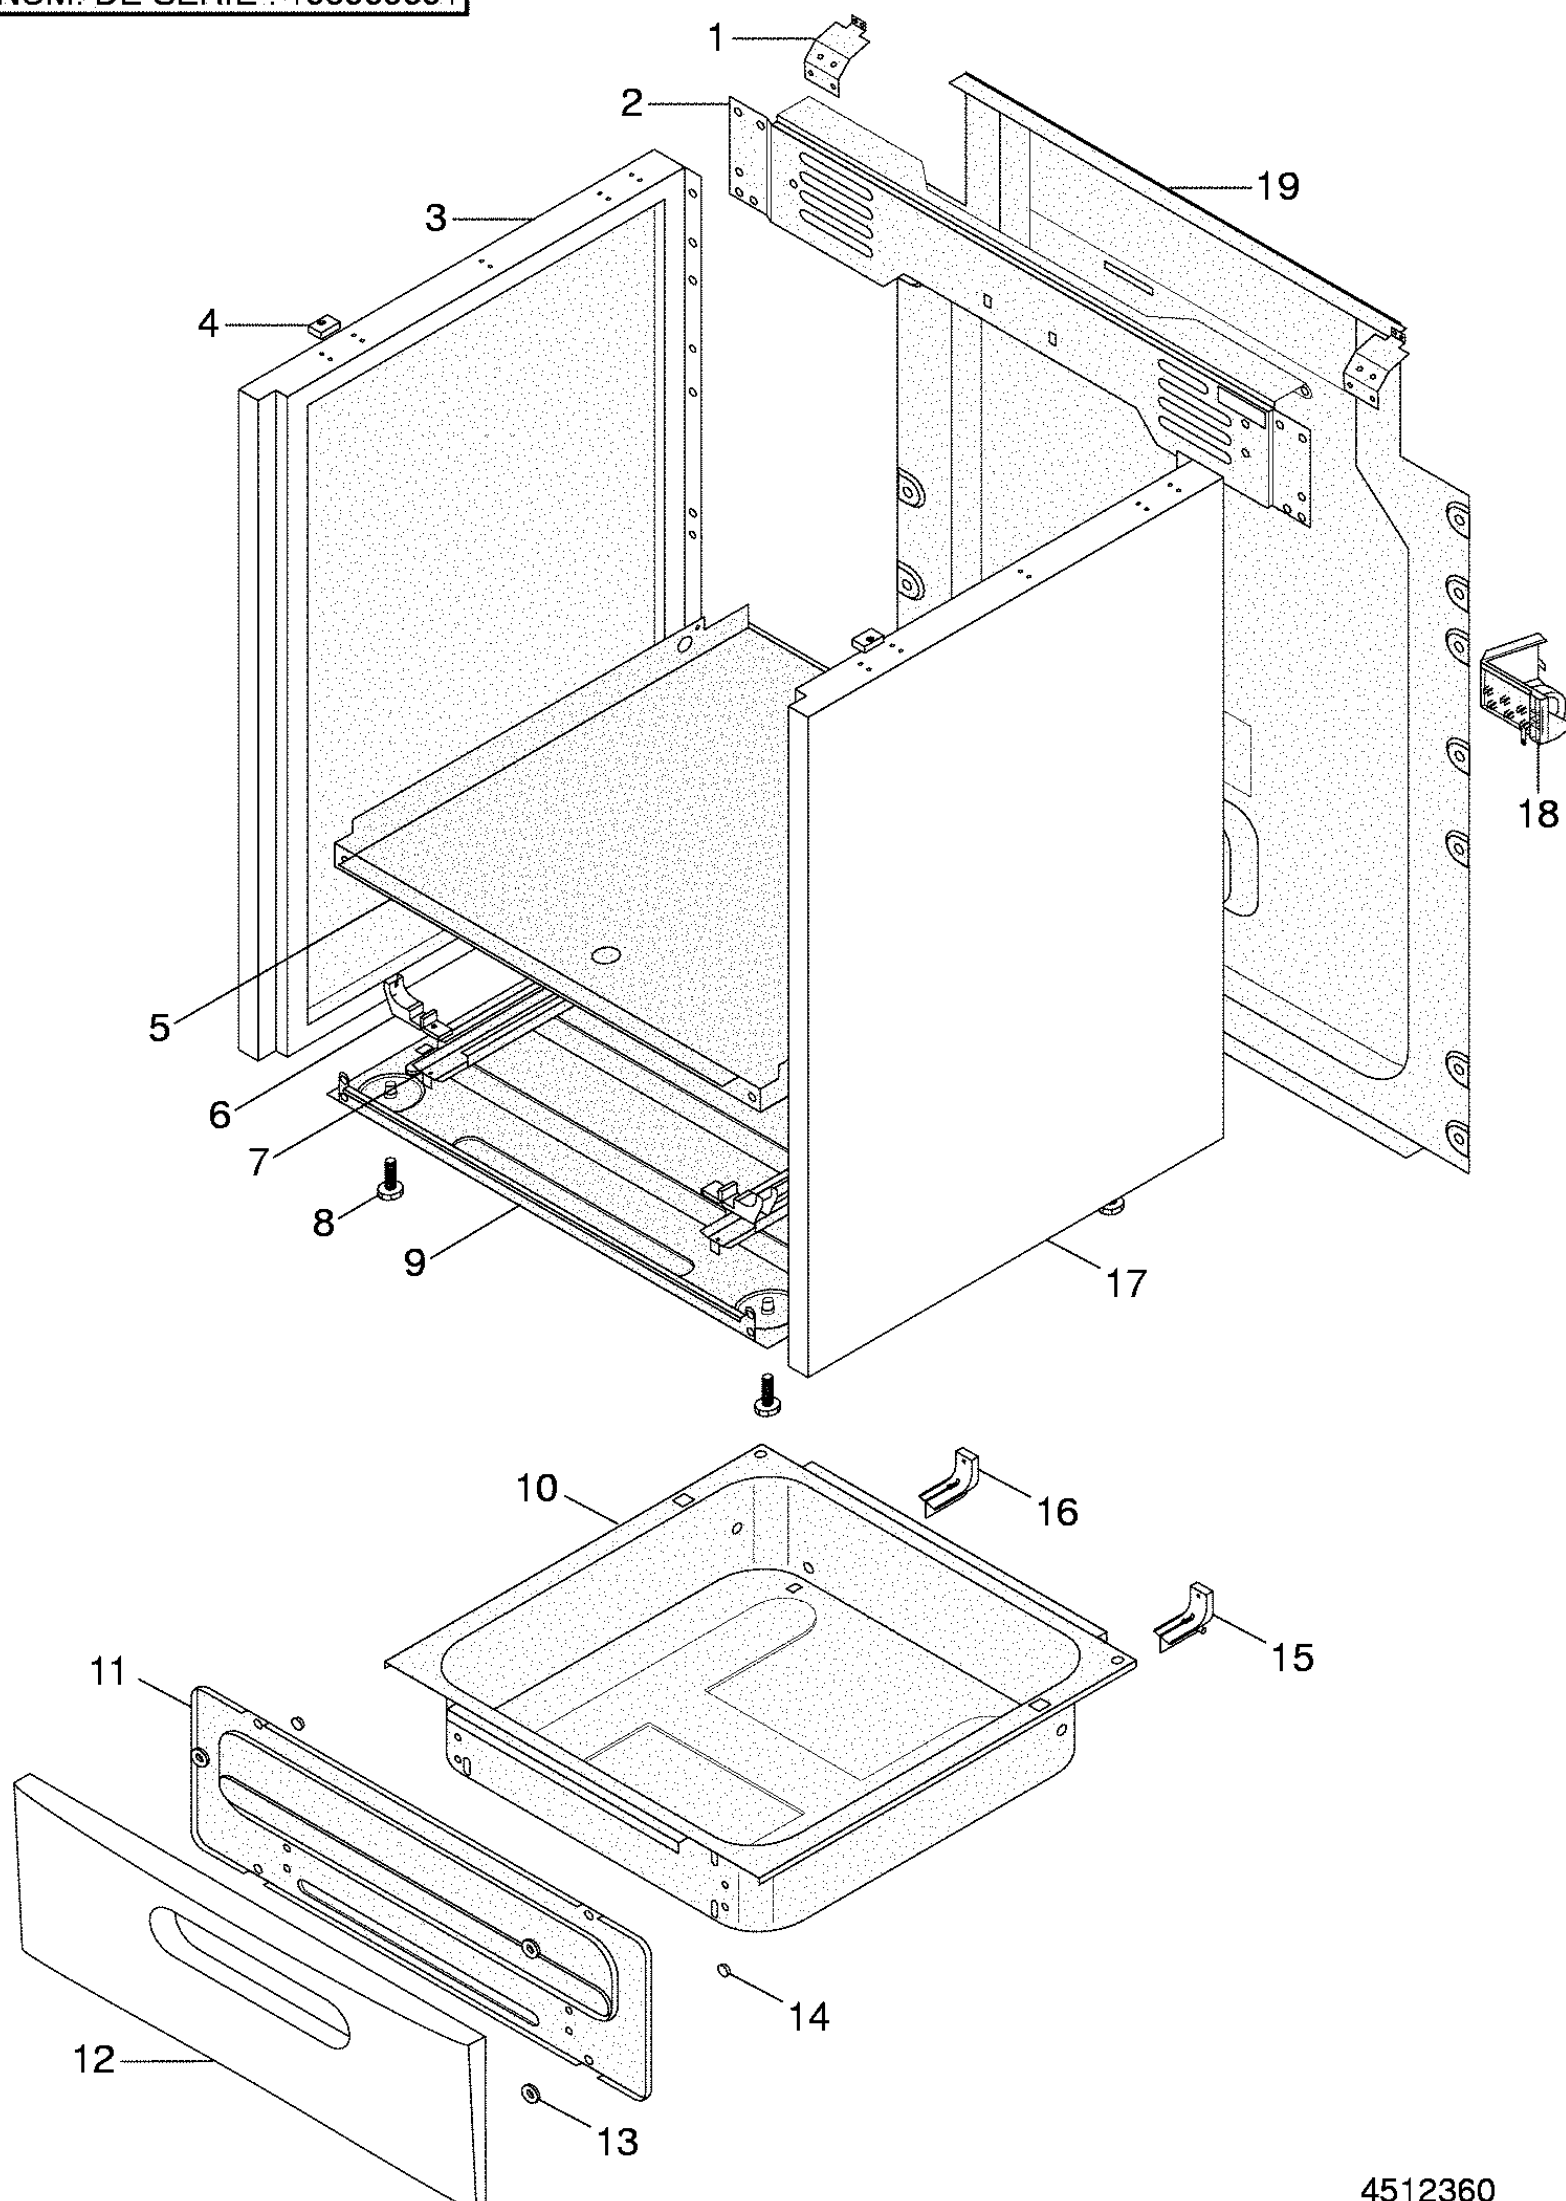

Pos.	Référence	Désignation
001	064577	EQUERRE DE FIXATION DESSUS
002	140021	TRAVERSE ARRIERE
003	139983	COTE GAUCHE WH
004	139986	TAQUET DE CENTRAGE
005	139991	TOLE DE SEPARATION FOUR / TIROIR
006	139979	TAQUET TIROIR AVANT
007	033310	GLISSIERE TIROIR
008	015381	PIED REGLABLE
009	139978	SOCLE ASSEMBLE
010	139980	TIROIR C60X60
011	139981	FOND TIROIR
012	139995	BOMBE DE TIROIR WH
013	130498	ENTRETOISE ISOLANTE GRILLE
014	122984	BUTEE ADHESIVE NOIRE SJ 5027
015	064082	TAQUET DE TIROIR DROIT
016	064083	TAQUET DE TIROIR GAUCHE
017	139994	COTE DROIT WH
018	136759	BORNIER 6 POINTS
019	139941	HABILLAGE POSTERIEUR