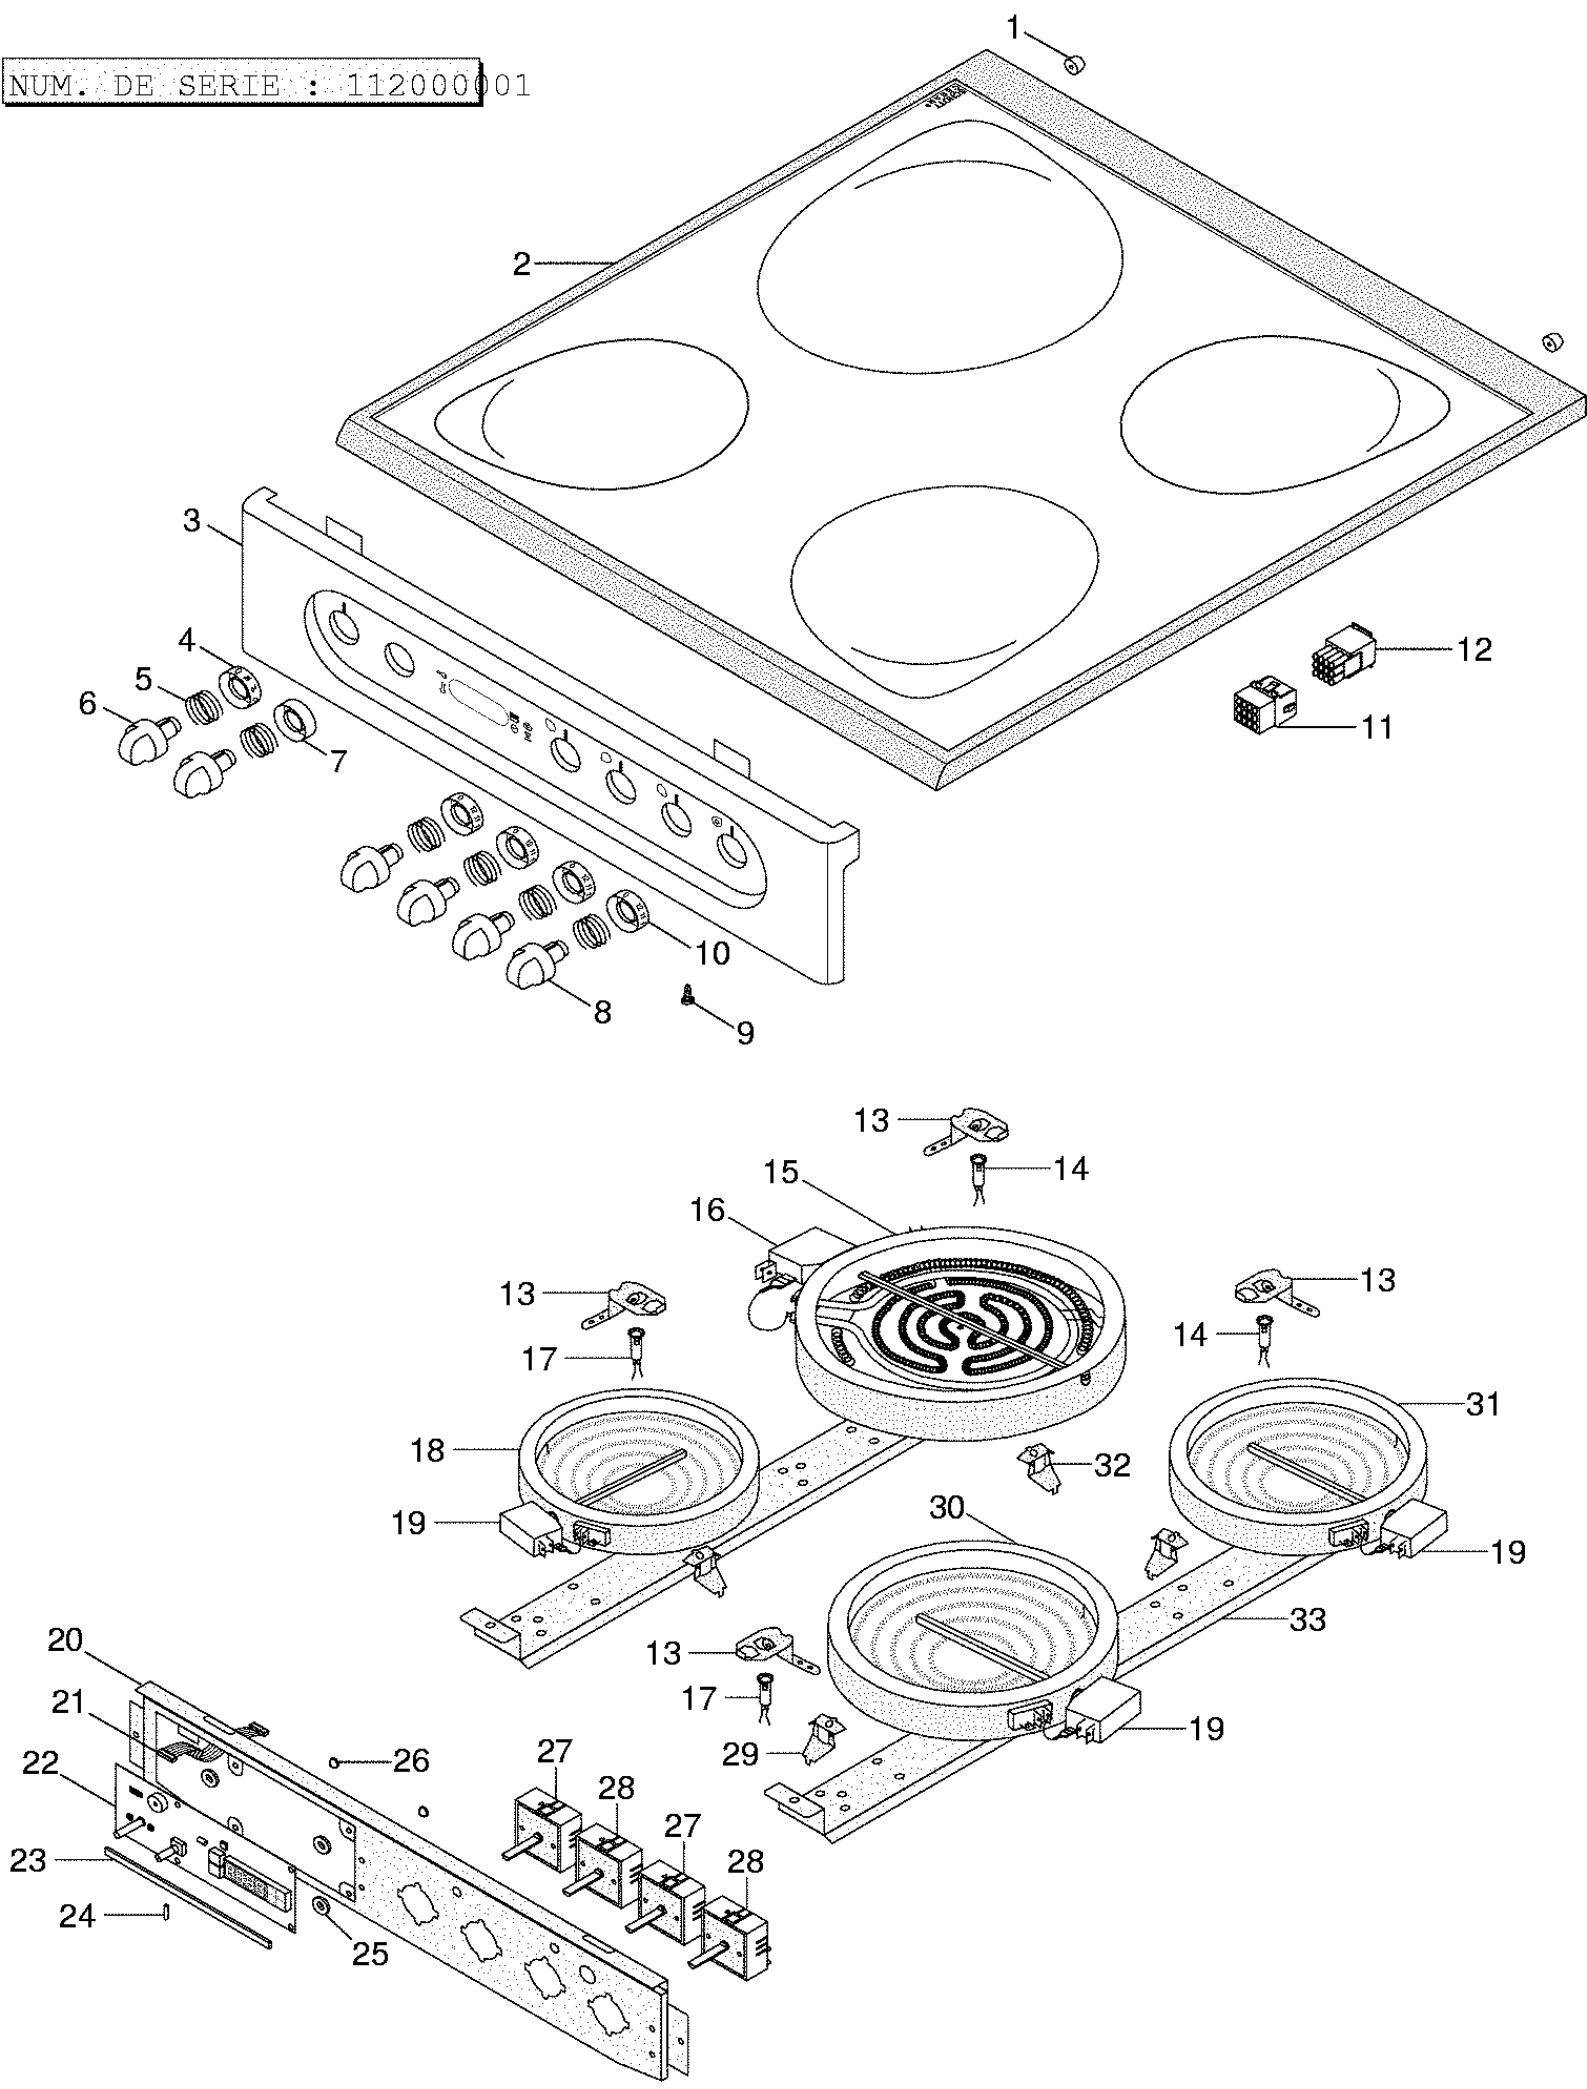

NUM. DE SERIE : 112000001

Pos.	Référence	Désignation
000	109883	ENERGY LABEL
000	140300	NOTICE EMPLOI FR
000	140301	NOTICE EMPLOI NL
000	140302	NOTICE EMPLOI DE
001	123048	BUTEE CAOUTCHOUC
002	140101	DESSUS CUISINIERE VITRO. COLLE W
003	139992	BANDEAU TABLEAU DE BORD + VERRE
004	140304	COUPELLE FONCTIONS WH
005	140213	RESSORT DISQUE BOUTON
006	140000	MANETTE CARTE WH
007	139998	COUPELLE WH
008	140001	MANETTE PLAQUE ELECTRIQUE WH
009	133741	VIS CBLX N[8X9,5 CF
010	140305	COUPELLE DOSEUR WH
011	134367	CONNECTEUR 12 POINTS FEMELLE
012	124912	ENS.CONNECTEUR 12V
013	125230	SUPPORT RESIDUEL
014	136419	VOYANT RESIDUEL LG.25
015	139425	FOYER 2400W/230V
015	139467	LAMPE HALOGENE
016	137004	LIMITEUR
017	136369	VOYANT RESIDUEL LG.32
018	134838	FOYER 1200W/230V
019	136992	LIMITEUR
020	139969	TABLEAU DE BORD
021	139975	NAPPE DE CONNEXION
022	139889	CARTE DE COMMANDE
023	140303	MOUSSE ISOLANTE 35MM
024	139406	JOINT DOIGT DE VERROUILLAGE
025	130498	ENTRETOISE ISOLANTE GRILLE
026	122984	BUTEE ADHESIVE NOIRE SJ 5027
027	125424	REGULATEUR ENERGIE T125/230V(10)
028	133502	REGULATEUR ENERGIE D48(16)
029	058383	RESSORT DE FIXATION
030	134839	FOYER 1700W/230V
031	136355	FOYER 1400W/230V