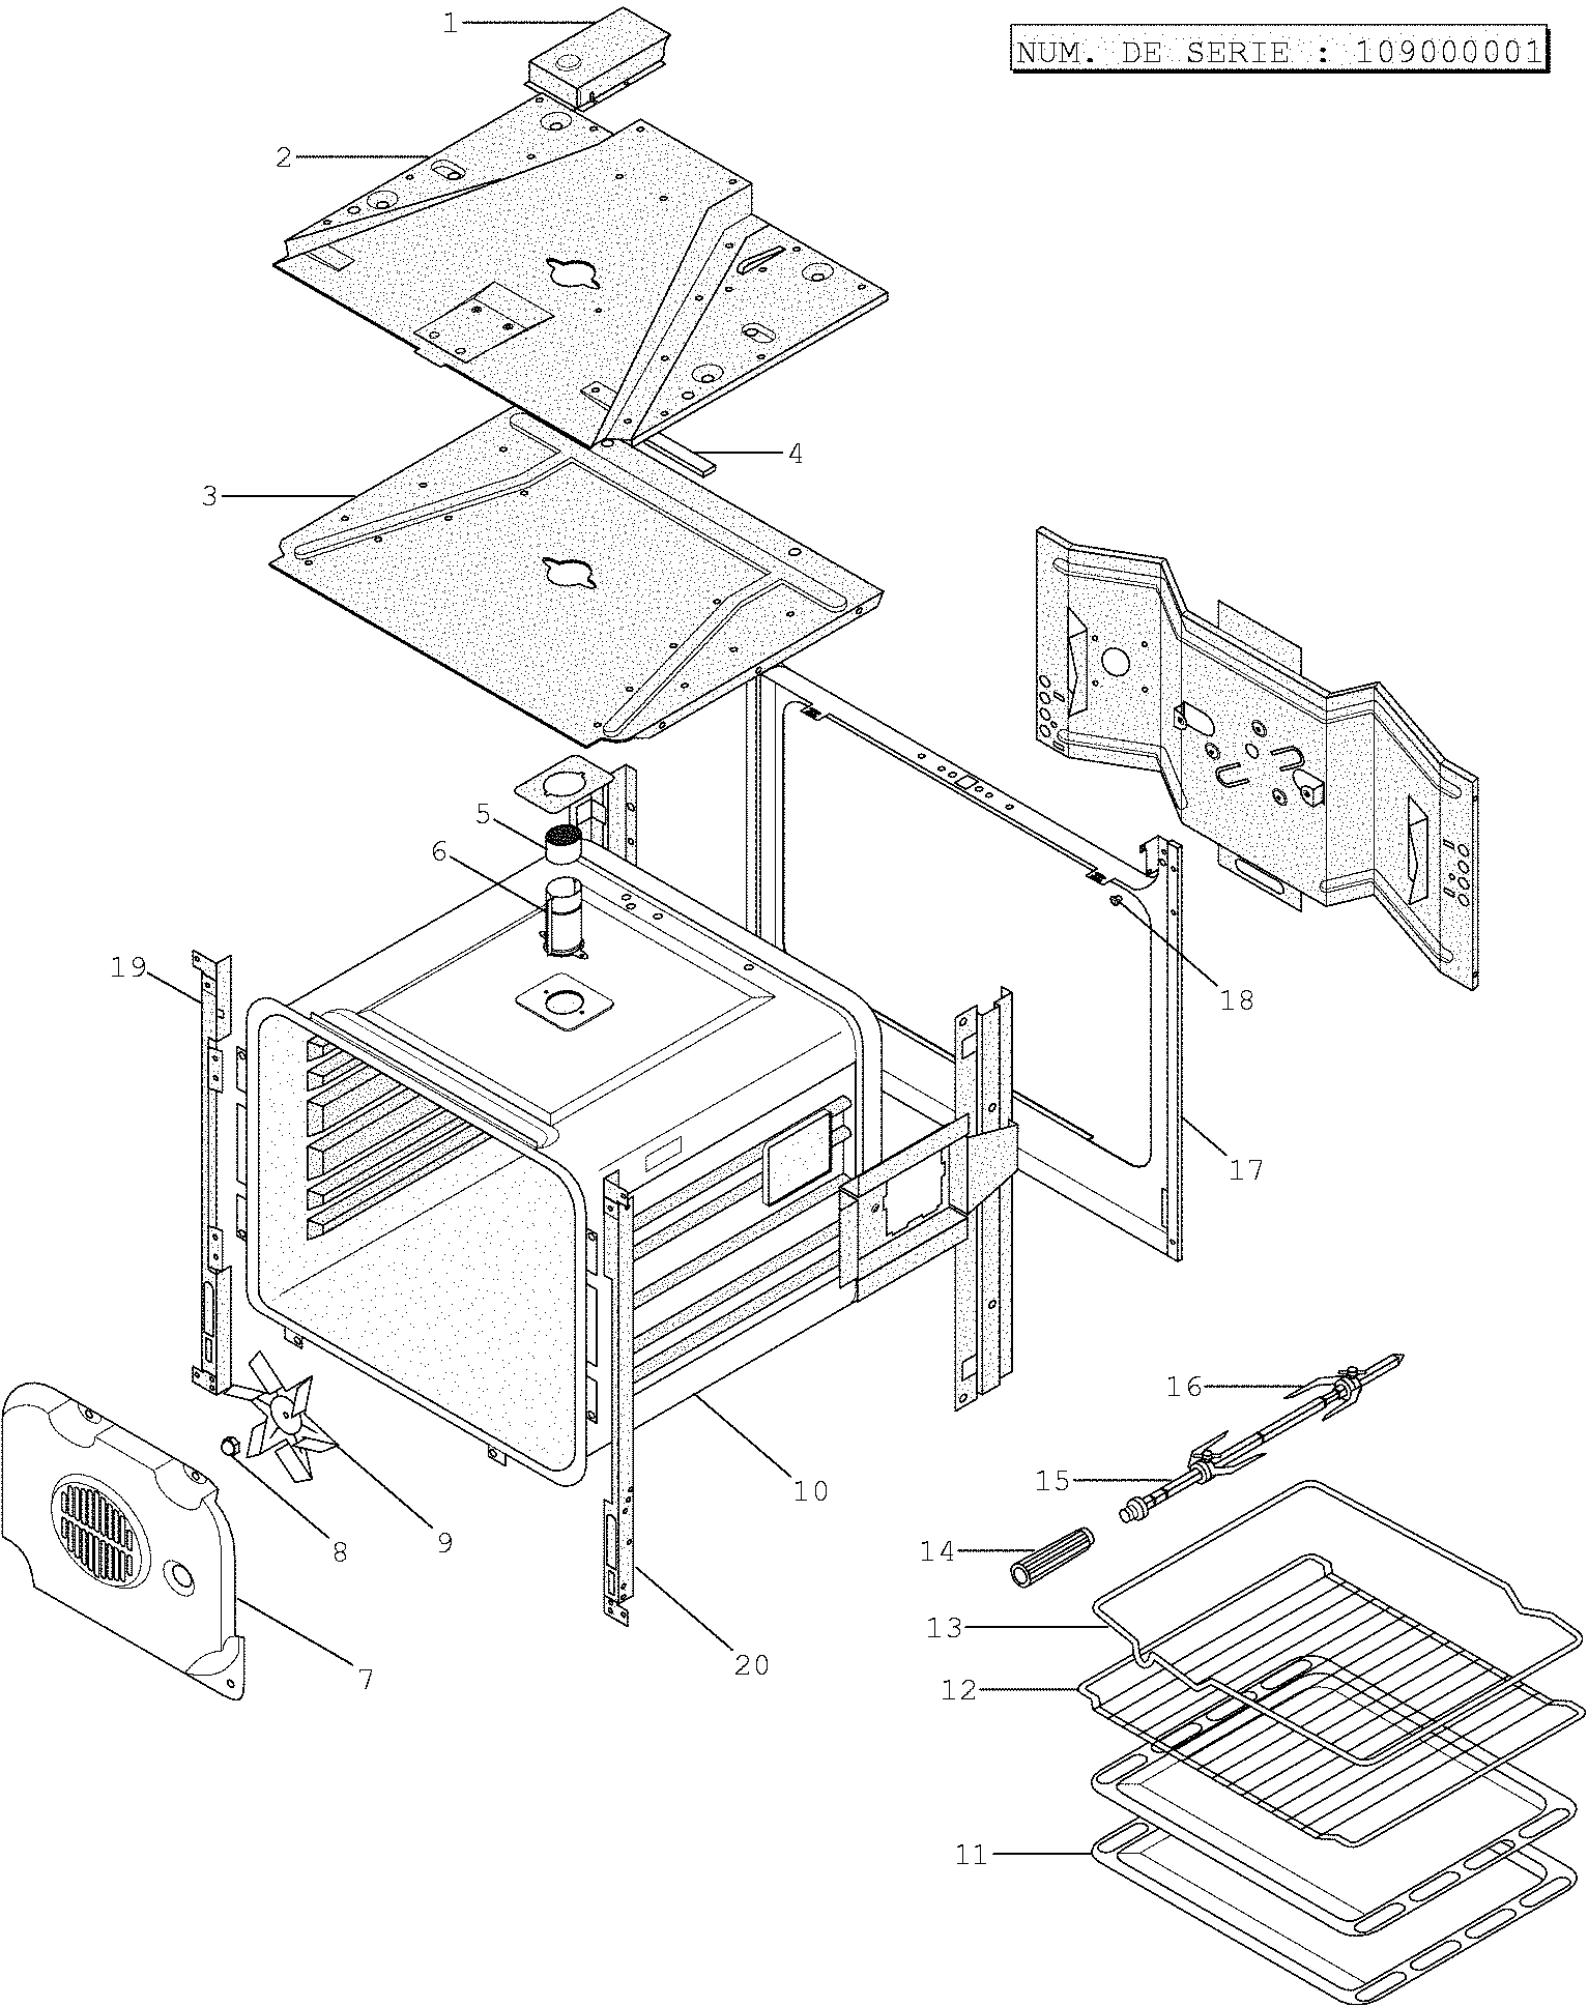

NUM. DE SERIE 109000001

4512190

<b>Pos.</b>	<b>Référence</b>	<b>Désignation</b>
001	138867	BLOC DE VERROUILLAGE
001	140176	CALE BLOC DE VERROUILLAGE
002	131251	BOUCHON OVALE
003	138904	PORTE EMAILLEE
004	138858	VERRE 296X416 MM
005	138859	JOINT THERMOCORD
006	138860	VERRE THERMAX PYRO 297X418
007	138861	EQUERRE VERRE EMAILLEE
008	138906	ECRAN DE REPARTITION DES FLUX CO
009	138911	SEMELLE 8MM
010	138913	OBTURATEUR BOMBE DE PORTE
011	121939	RONDELLE EVENTAIL AZ M5
011	139518	VIS DE FIXATION POIGNEE M5X15 T2
011	140002	POIGNEE PORTE FOUR WH
012	139033	ENSEMBLE BOMBE / HUBLLOT WH COLLE
013	138945	CHARNIERE DE PORTE
014	138863	JOINT PYROCLIPS

NUM. DE SERIE : 109000001

Pos.	Référence	Désignation
001	138849	CONDUIT EVACUATION ARRIERE
002	138843	CANAL EVACUATION
003	138842	TOLE DE FERMETURE
004	138844	JOINT VENTILATEUR TANGENTIEL
005	125223	CELLULE CATALYSEUR
006	138831	CHEMINEE
007	135233	VIS POELIER RLX N[8-9,5
007	138835	PAROI DE REPARTITION DE CHALEUR
008	138824	ECROU DE TURBINE
009	138825	HELICE TURBINE
010	139097	MOUFLE EMAILLE
011	137834	LECHE-FRITES EMAILLEE NOIRE PYRO
012	138868	GRILLE A PATISSERIE
013	138869	BERCEAU TOURNE-BROCHE
014	124180	POIGNEE POUR BROCHE
015	137835	BROCHE
016	124188	FOURCHETTE POUR BROCHE
017	138897	FACADE EMAILLEE
018	138957	BOUCHON DE FACADE
019	095437	SUPPORT CHARNIERE GAUCHE
020	095438	SUPPORT CHARNIERE PORTE FOUR DRO
099	138827	MATELAS ISOLANT PAROI ARRIERE
099	138828	ISOLANT BOITIER DE RESISTANCE
099	138832	MATELAS ISOLANT MOUFLE