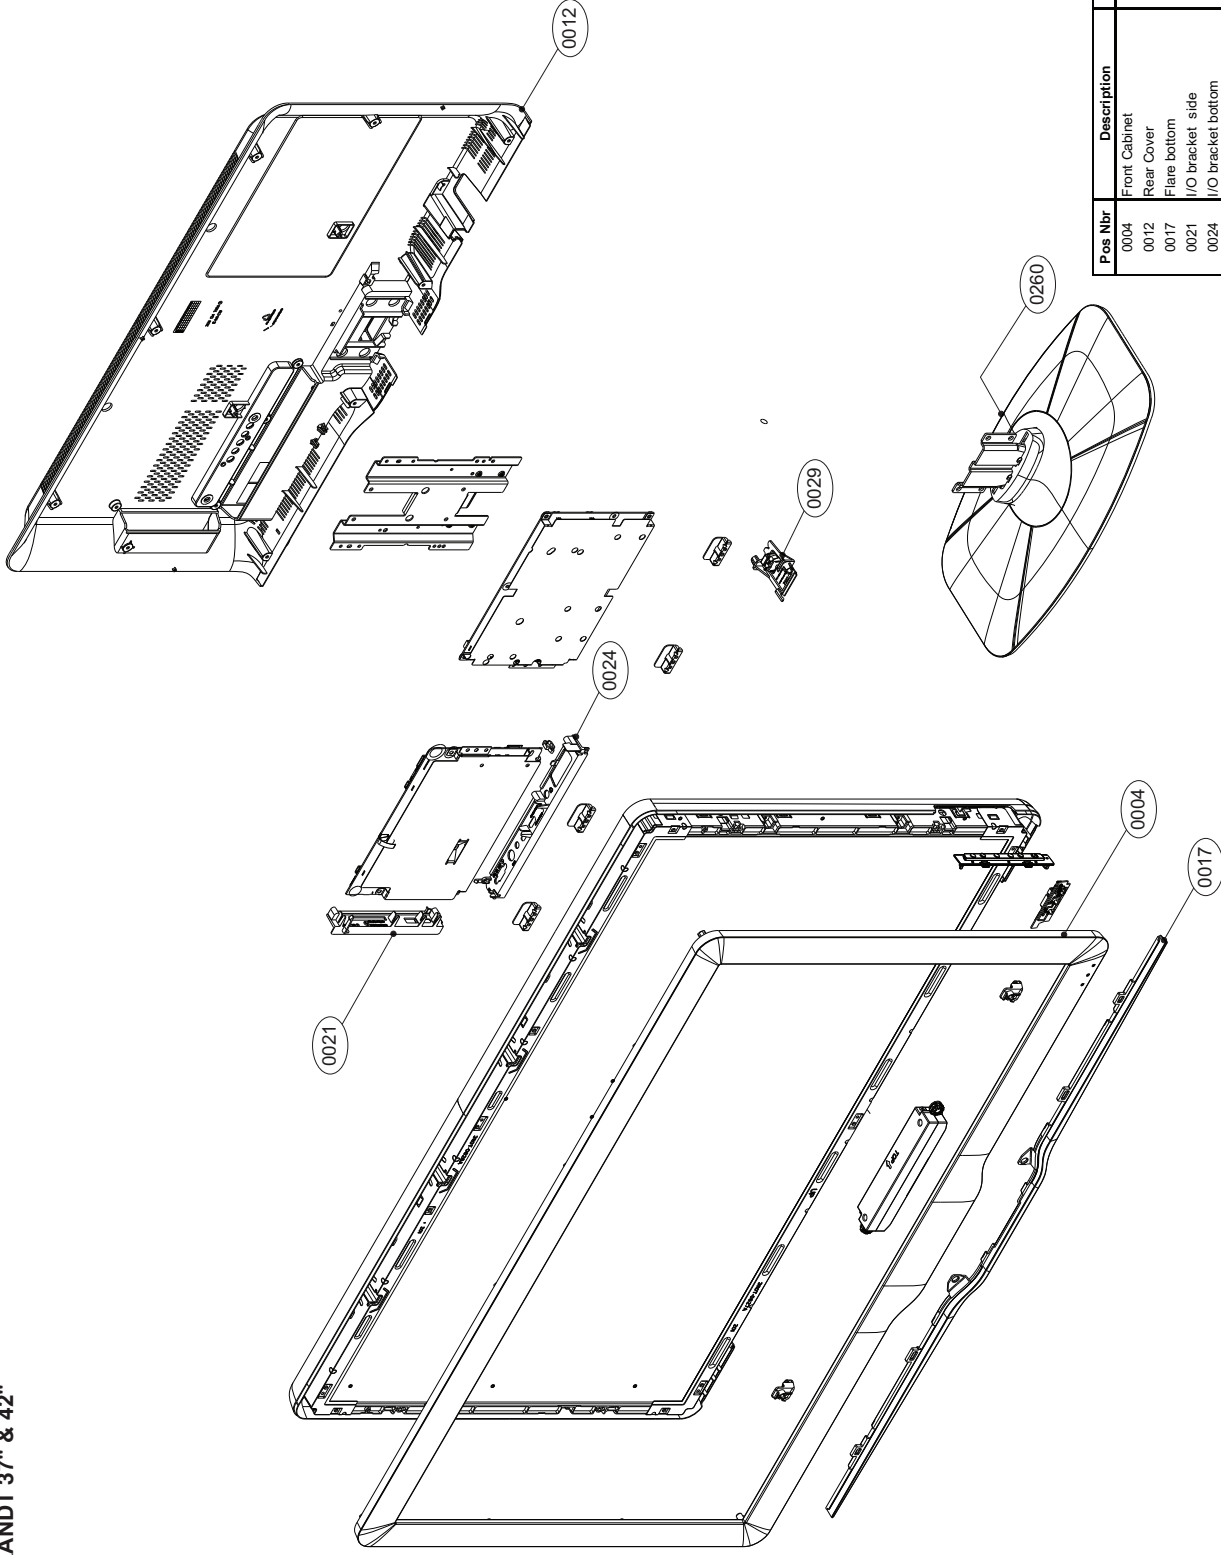

11-2 Rembrandt 37" & 42"

REMBRANDT 37" & 42"

Pos Nbr	Description	Remarks
0004	Front Cabinet	
0012	Rear Cover	
0017	Flare bottom	
0021	I/O bracket side	
0024	I/O bracket bottom	
0029	Switch bracket	
0260	Stand	
1085	Remote Control	Not displayed

FOR ELECTRICAL PARTS SEE WIRING DIAGRAM CHAPTER 9