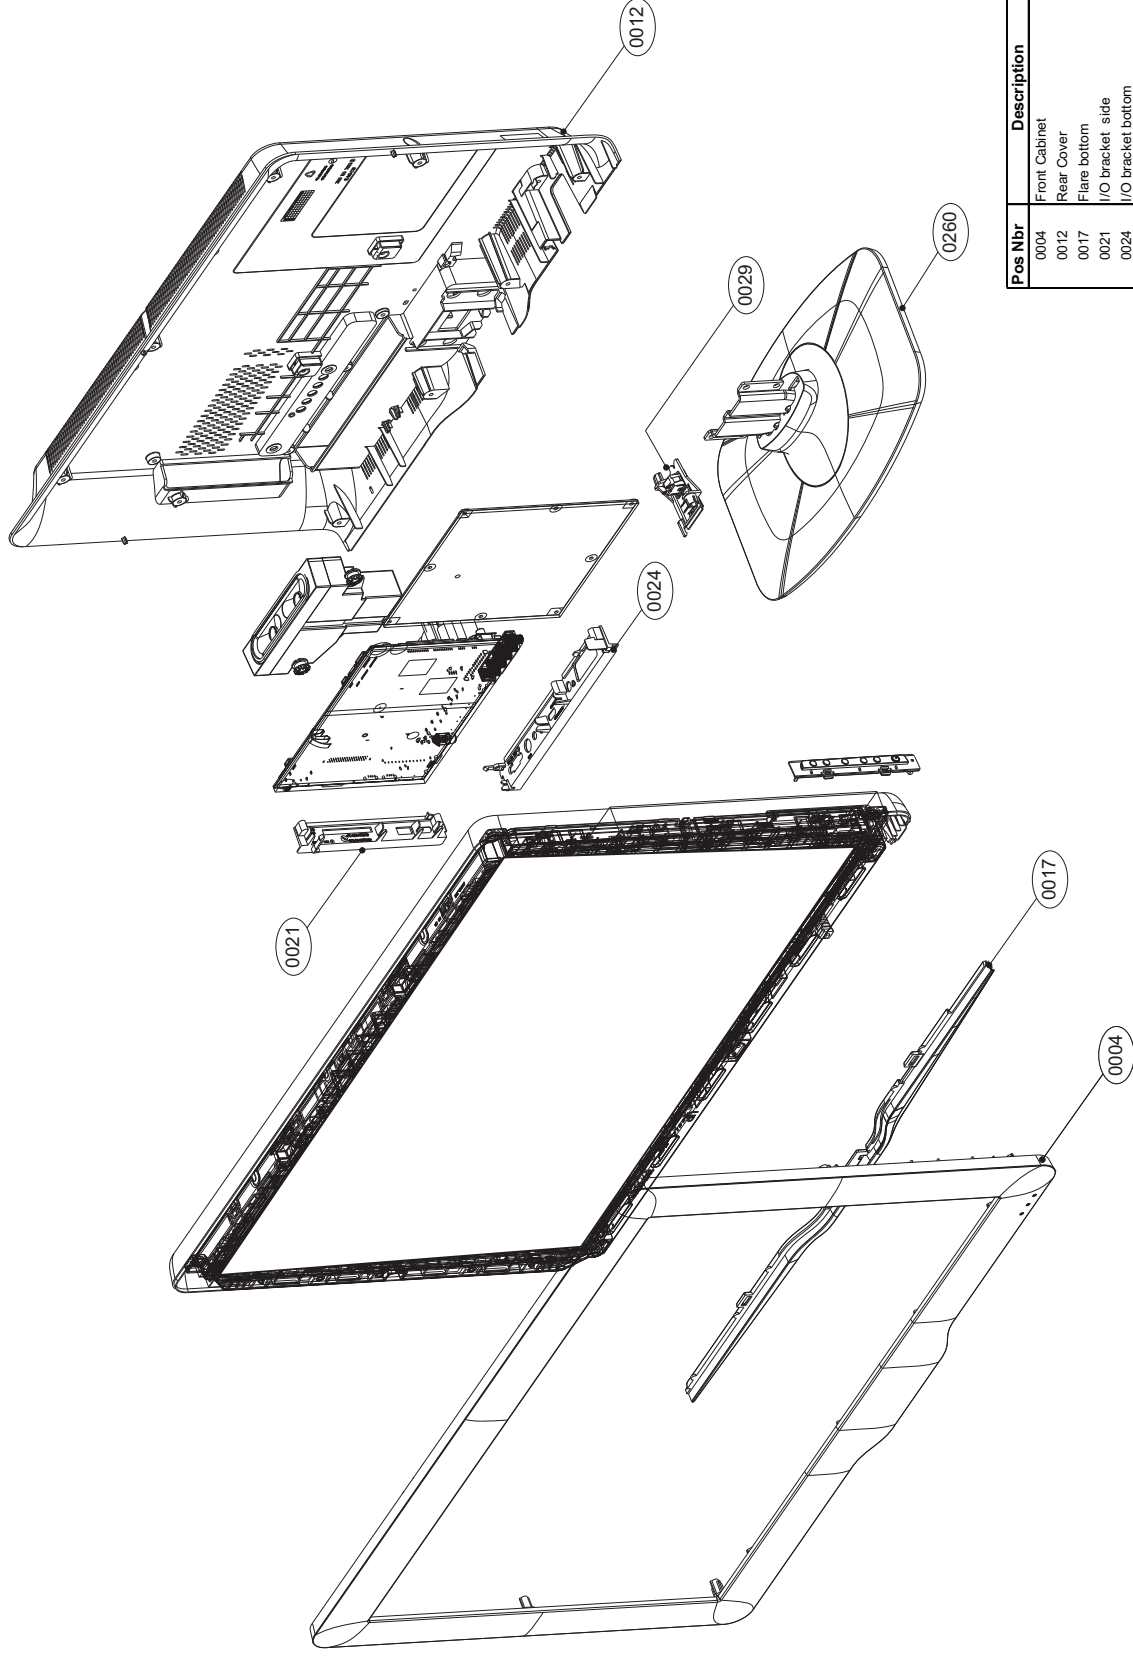

11. Styling Sheets

11-1 Rembrandt 32"

REMBRANDT 32"

Pos Nbr	Description	Remarks
0004	Front Cabinet	
0012	Rear Cover	
0017	Flare bottom	
0021	I/O bracket side	
0024	I/O bracket bottom	
0029	Switch bracket	
0260	Stand	
1085	Remote Control	Not displayed

FOR ELECTRICAL PARTS SEE WIRING DIAGRAM CHAPTER 9