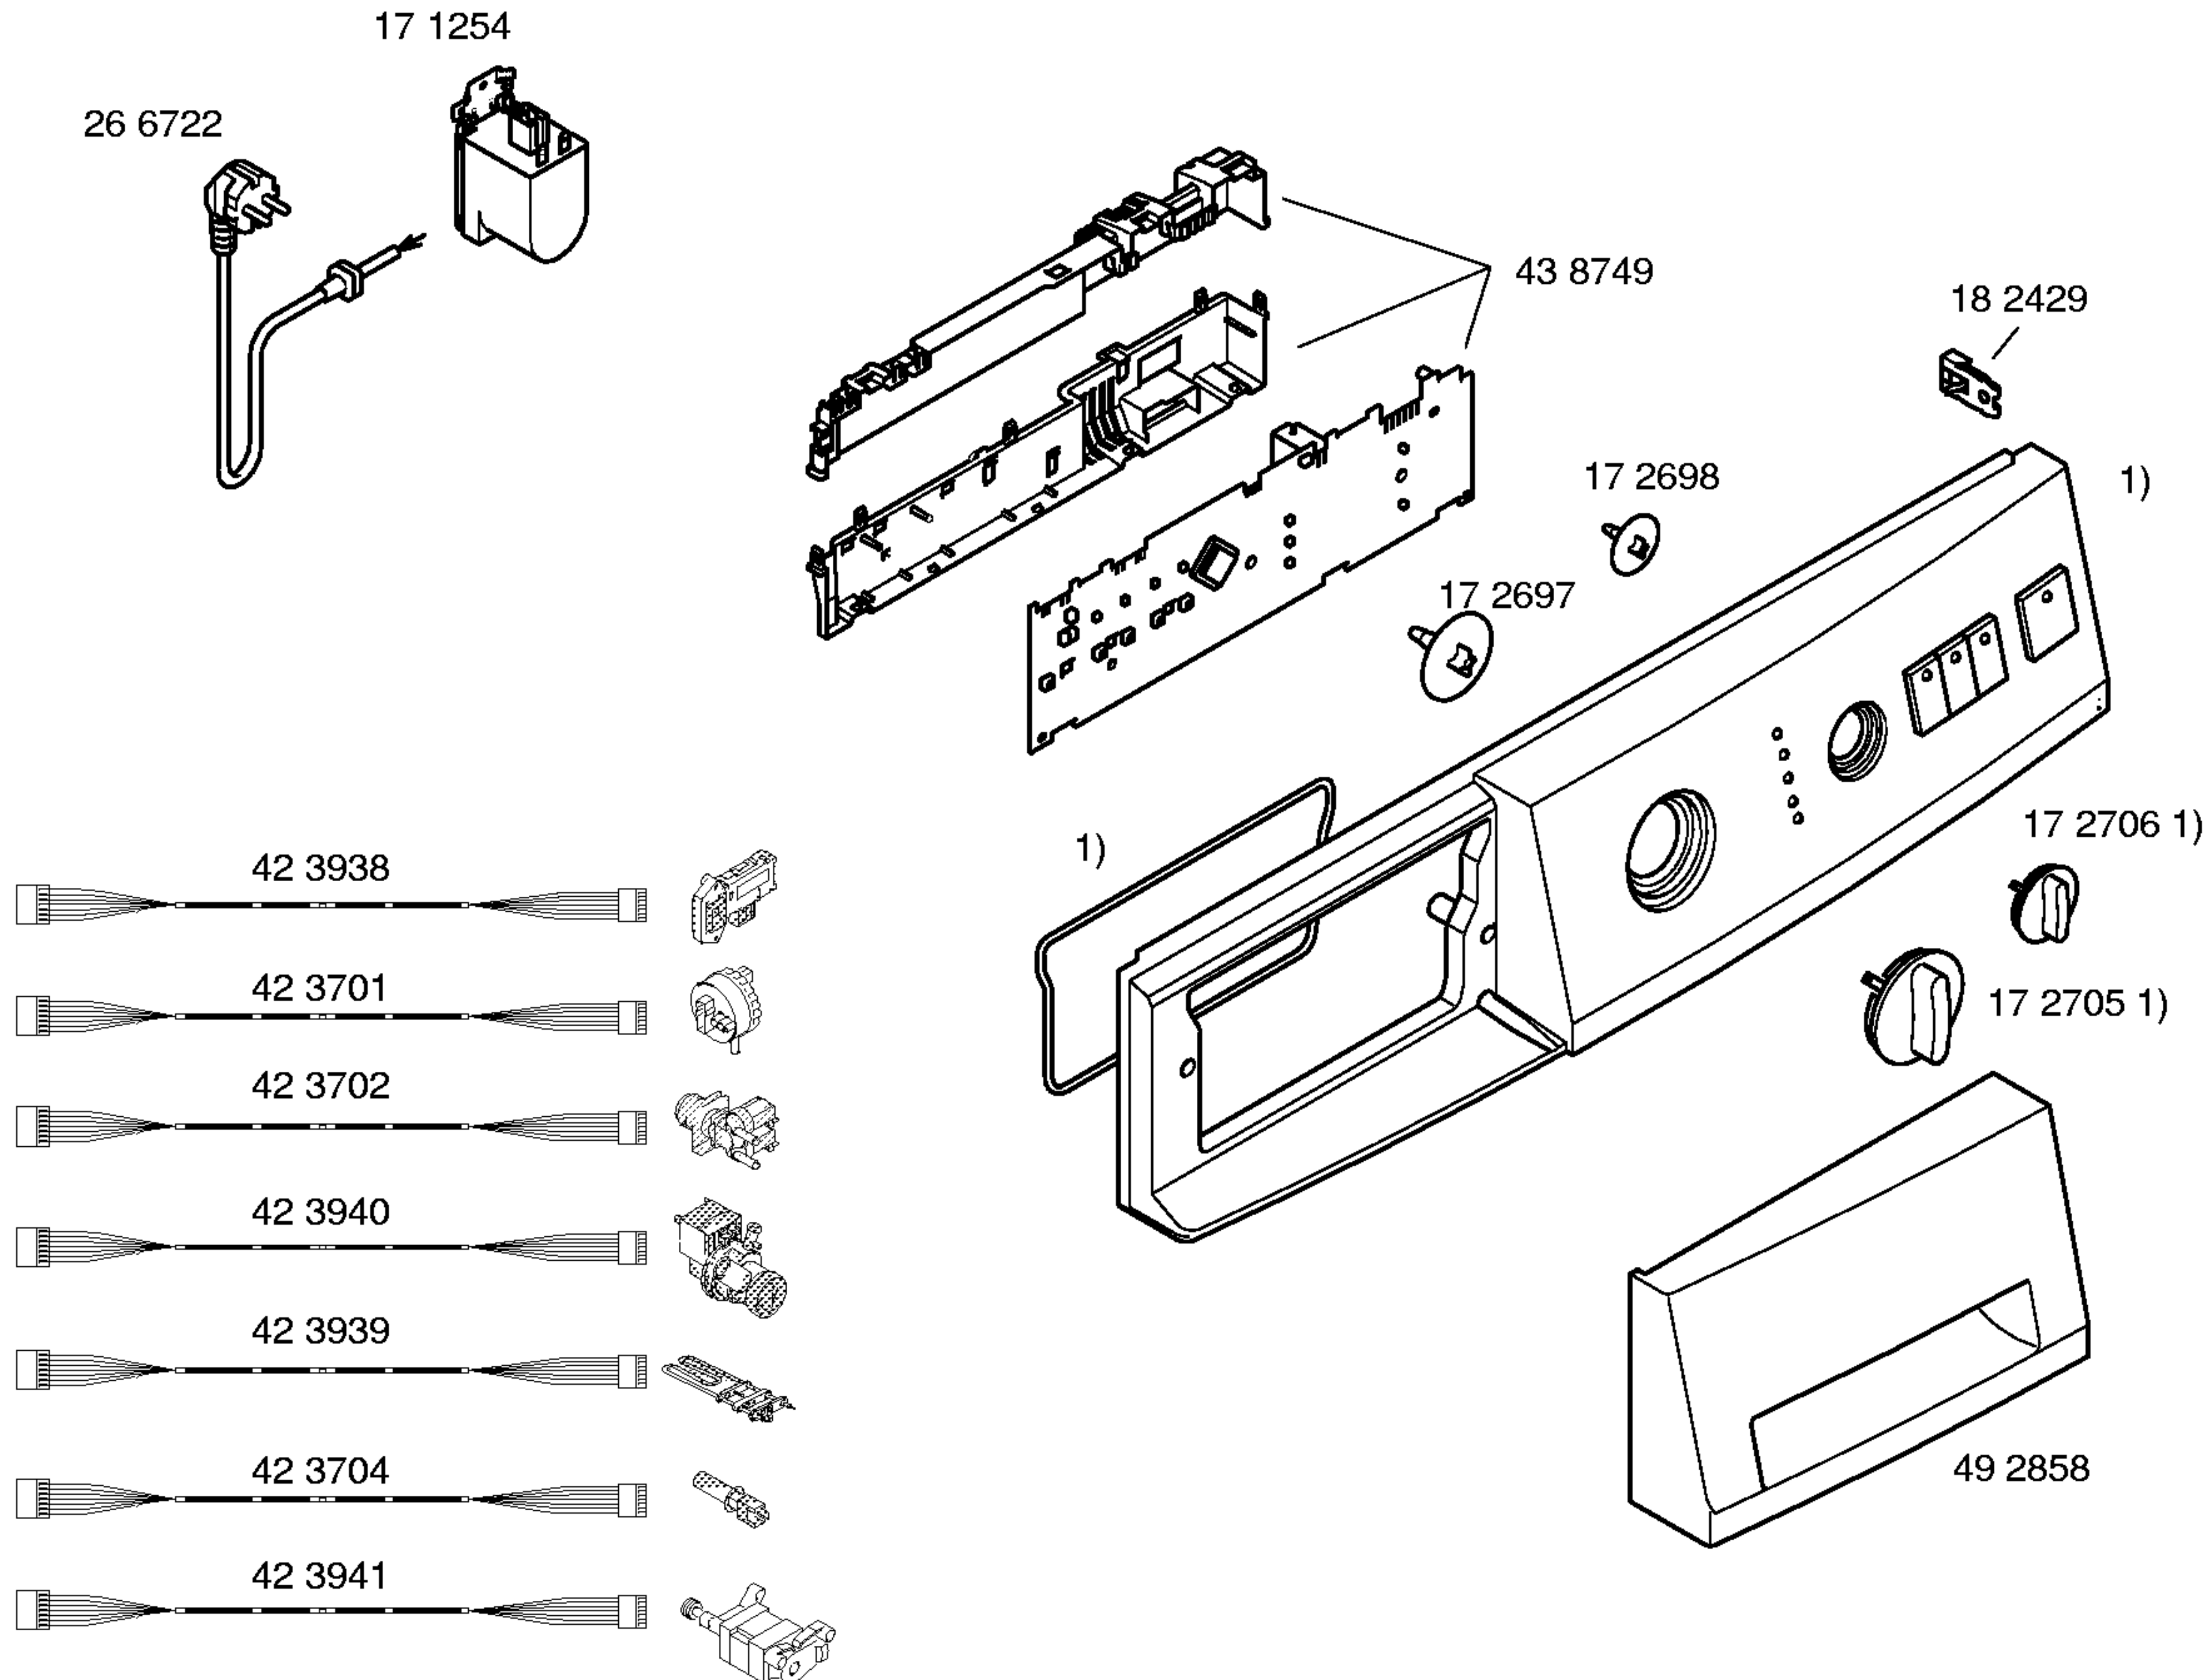

Gebrauchsanweisung  
58 9825  
fr

1) 44 1152

Abdeckplatte – VDE  
47 2560

1) 26 5964

	ASKOLL	COPRECI
1	17 2340	17 2337
2	15 1408	15 4358
3	15 1409	17 2339
4		
5		