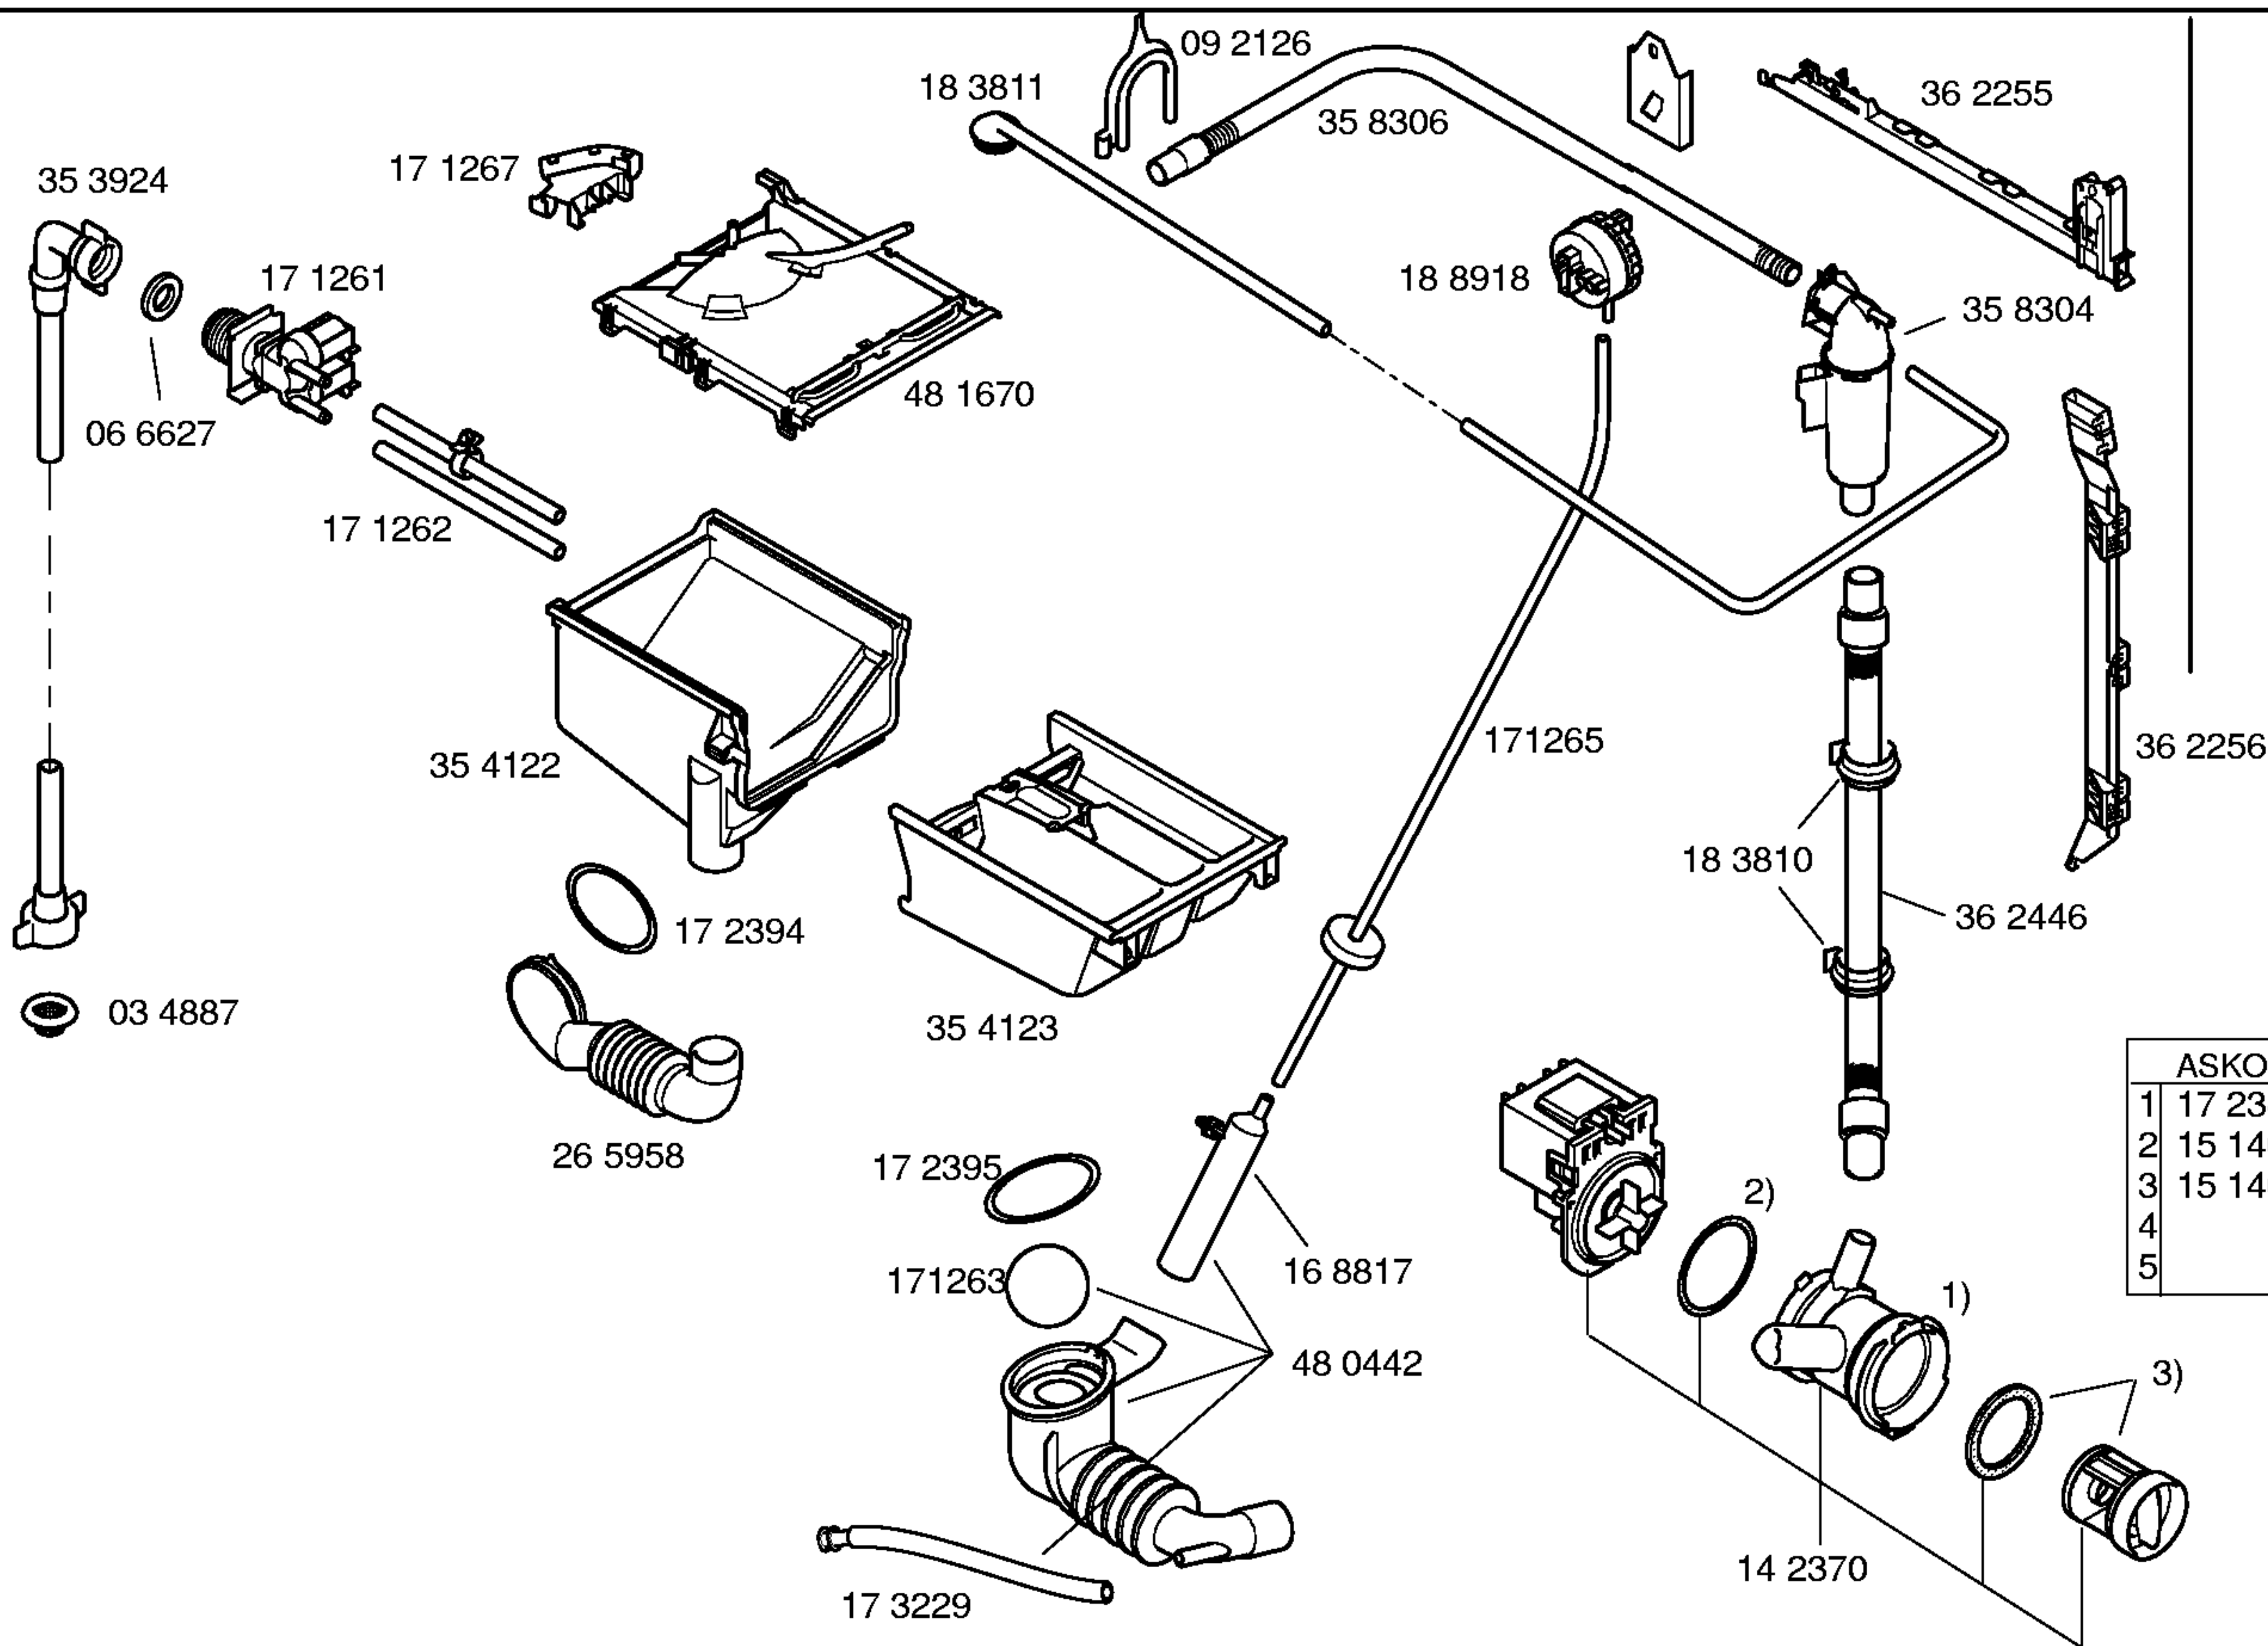

Gebrauchsanweisung  
58 9825  
fr

1) 44 1152

Abdeckplatte – VDE  
47 2560

1) 26 5964

	ASKOLL	COPRECI
1	17 2340	17 2337
2	15 1408	15 4358
3	15 1409	17 2339
4		
5		