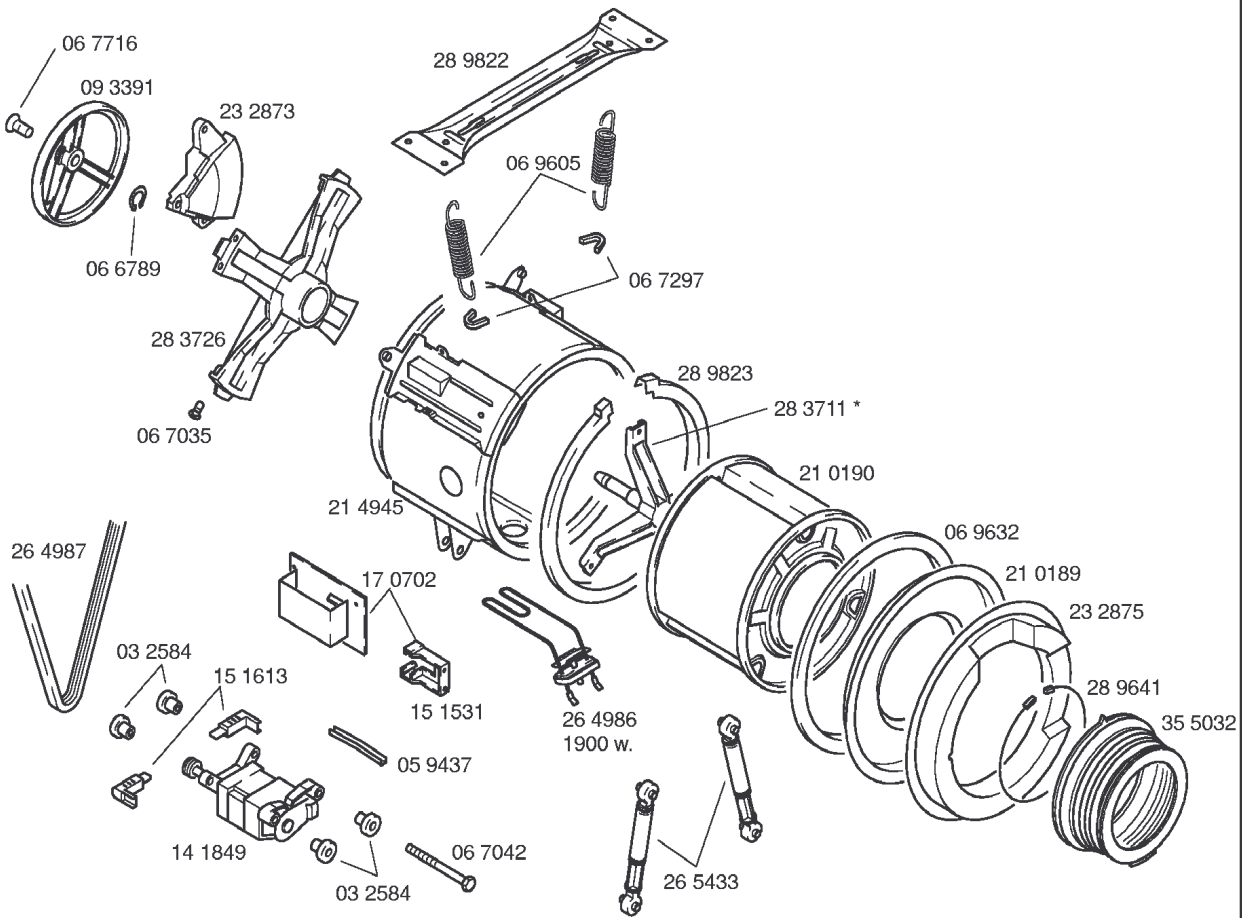

Mat. – Nr. – Konstante
 3740

Gebrauchsanweisung
 52 7430 – V01
 (es,pt.)
 52 7431 – V02
 (tr,sl,ru,ro,pl,nl,it,hu,
 fr,de,cs,en)
 52 7432 – V03
 (sv,no,fi,da)

- 1) 36 0258
 V01
 (Symb)
- 36 0259
 V02,V03
 (Symb)
 Komplett
- 2) 18 3288
 (tr,sl,so,pl,nl,it,fr,de,
 ru,hu,cs,en)
 18 3289
 (da,no,fi)

Mat. – Nr. – Konstante
3740
1) 15 3150
Komplett

BOSCH

WVF2401 – WVF2401EE/01–V01
WVF2401 – WVF2401EU/01–V02
WVF2401 – WVF2401SN/01–V03

WASCHGERÄTE
Waschvollautomaten

Mat. – Nr. – Konstante
3740
* Schraubensatz
05 9132

AET58300600083211000

BOSCH

WVF2401 – WVF2401EE/01–V01
WVF2401 – WVF2401EU/01–V02
WVF2401 – WVF2401SN/01–V03

WASCHGERÄTE
Waschvollautomaten

Mat. – Nr. – Konstante
3740

AET58300600083211000

BOSCH

WVF2401 – WVF2401EE/01–V01
WVF2401 – WVF2401EU/01–V02
WVF2401 – WVF2401SN/01–V03