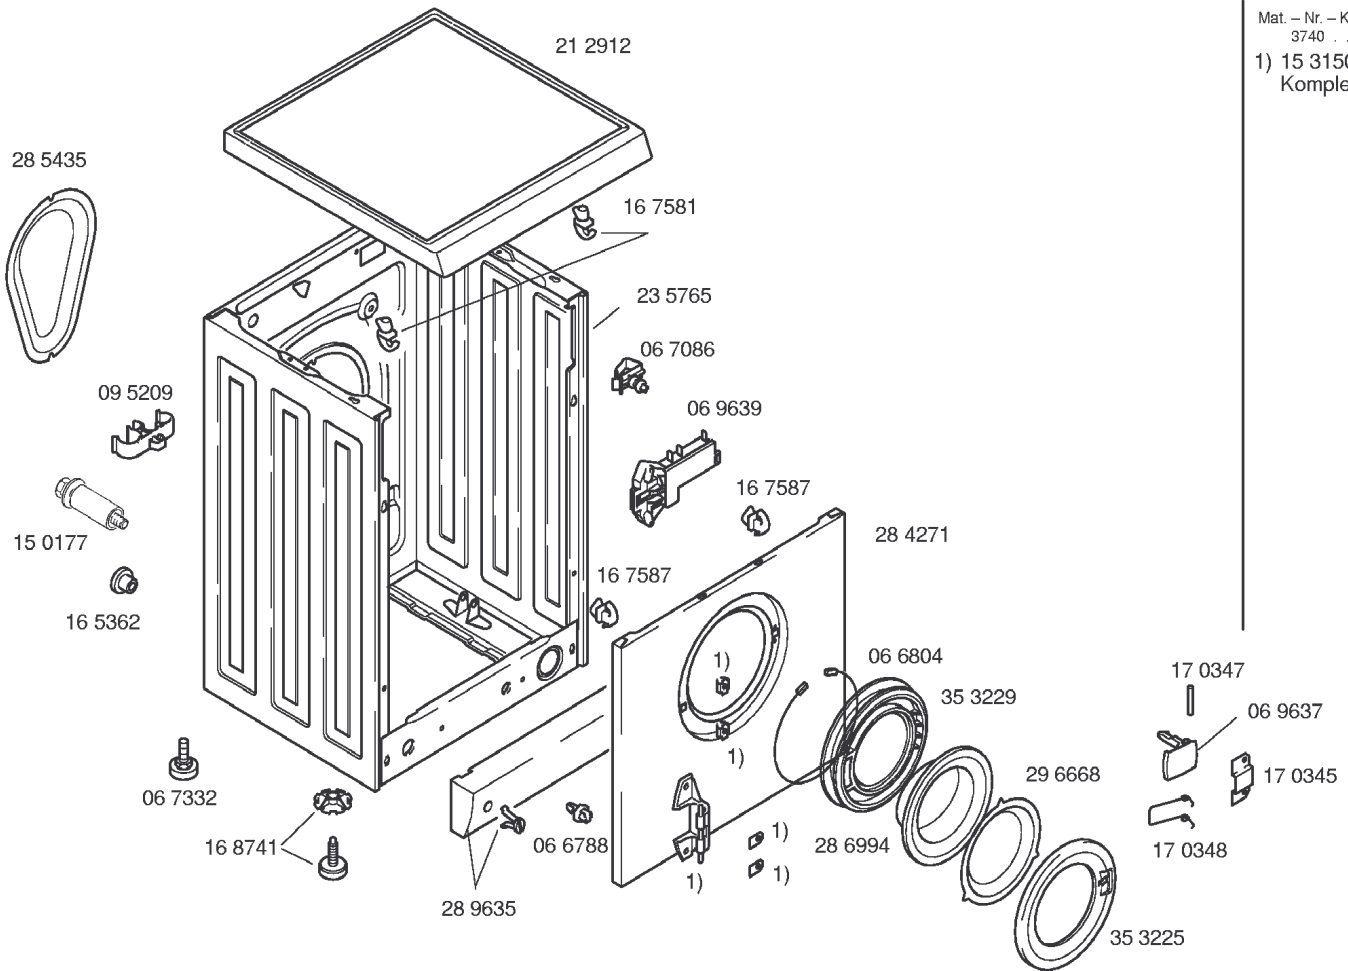

Mat. – Nr. – Konstante
 3740

Gebrauchsanweisung
 52 7430 – V01
 (es,pt.)
 52 7431 – V02
 (tr,sl,ru,ro,pl,nl,it,hu,
 fr,de,cs,en)
 52 7432 – V03
 (sv,no,fi,da)

- 1) 36 0258
 V01
 (Symb)
- 36 0259
 V02,V03
 (Symb)
 Komplett
- 2) 18 3288
 (tr,sl,so,pl,nl,it,fr,de,
 ru,hu,cs,en)
 18 3289
 (da,no,fi)

Mat. – Nr. – Konstante
3740
1) 15 3150
Komplett

BOSCH

WVF2401 – WVF2401EE/01–V01
WVF2401 – WVF2401EU/01–V02
WVF2401 – WVF2401SN/01–V03

WASCHGERÄTE
Waschvollautomaten

Mat. – Nr. – Konstante
3740
* Schraubensatz
05 9132