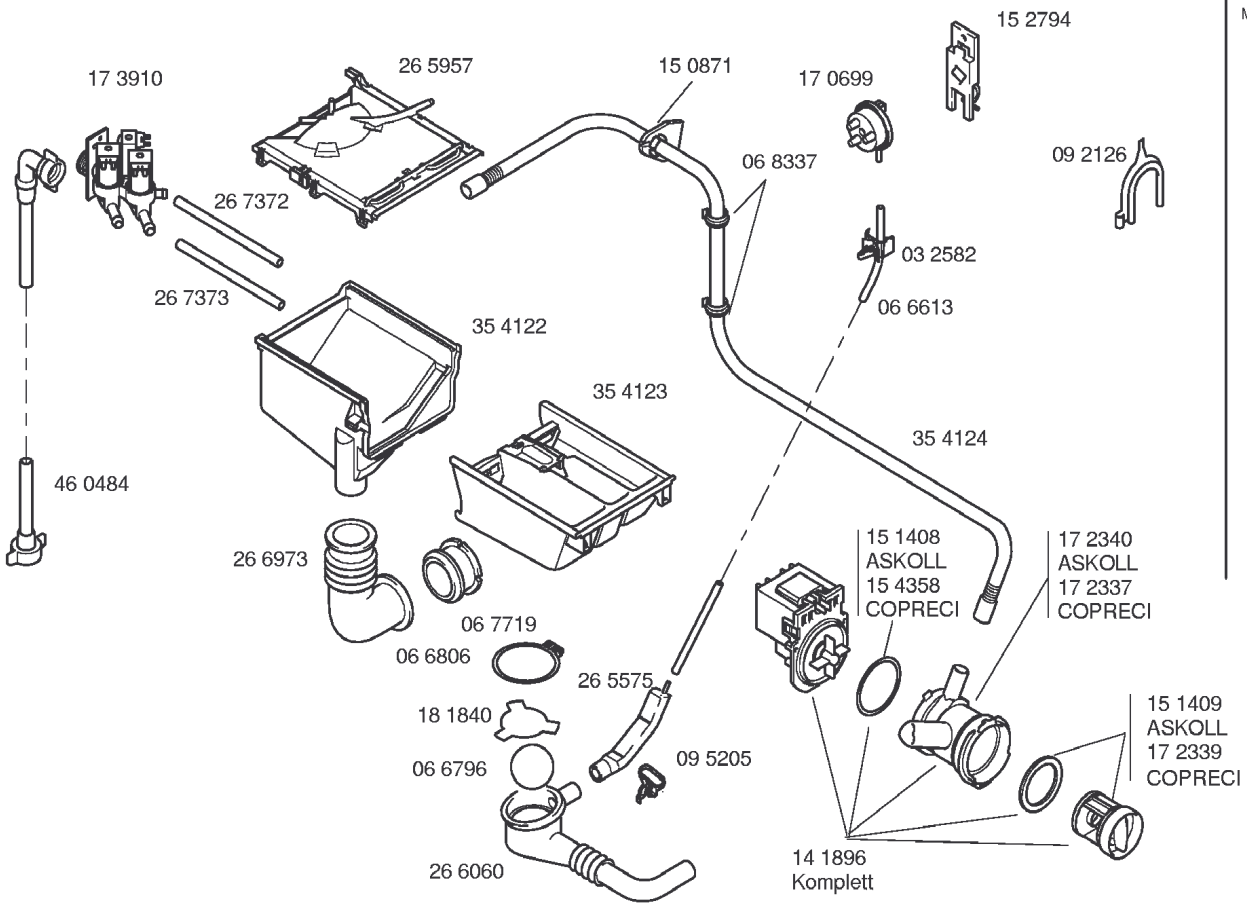

Mat. – Nr. – Konstante
 3740

Gebrauchsanweisung
 52 7430 – V01
 (es,pt.)
 52 7431 – V02
 (tr,sl,ru,ro,pl,nl,it,hu,
 fr,de,cs,en)
 52 7432 – V03
 (sv,no,fi,da)

- 1) 36 0258
 V01
 (Symb)
- 36 0259
 V02,V03
 (Symb)
 Komplett
- 2) 18 3288
 (tr,sl,so,pl,nl,it,fr,de,
 ru,hu,cs,en)
 18 3289
 (da,no,fi)

Mat. – Nr. – Konstante
3740
1) 15 3150
Komplett

BOSCH

WVF2401 – WVF2401EE/01–V01
WVF2401 – WVF2401EU/01–V02
WVF2401 – WVF2401SN/01–V03

WASCHGERÄTE
Waschvollautomaten

Mat. – Nr. – Konstante
3740
* Schraubensatz
05 9132

AET58300600083211000

BOSCH

WVF2401 – WVF2401EE/01–V01
WVF2401 – WVF2401EU/01–V02
WVF2401 – WVF2401SN/01–V03

WASCHGERÄTE
Waschvollautomaten

Mat. – Nr. – Konstante
3740

AET58300600083211000

BOSCH

WVF2401 – WVF2401EE/01–V01
WVF2401 – WVF2401EU/01–V02
WVF2401 – WVF2401SN/01–V03