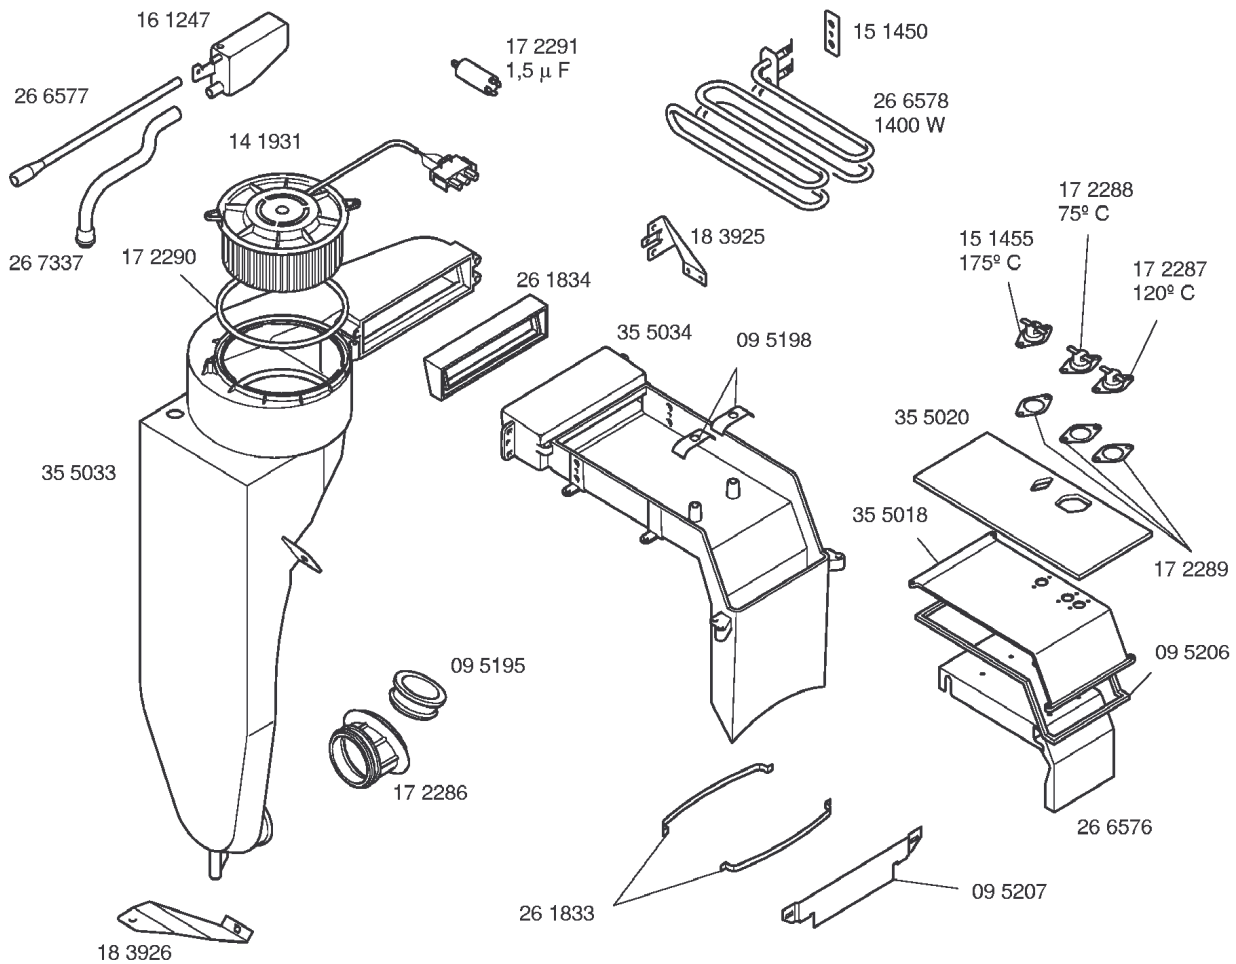

BOSCH

WVF2401 – WVF2401EE/01–V01
WVF2401 – WVF2401EU/01–V02
WVF2401 – WVF2401SN/01–V03

WASCHGERÄTE
Waschvollautomaten

Mat. – Nr. – Konstante
3740 . . . . .

AET5830060083211000