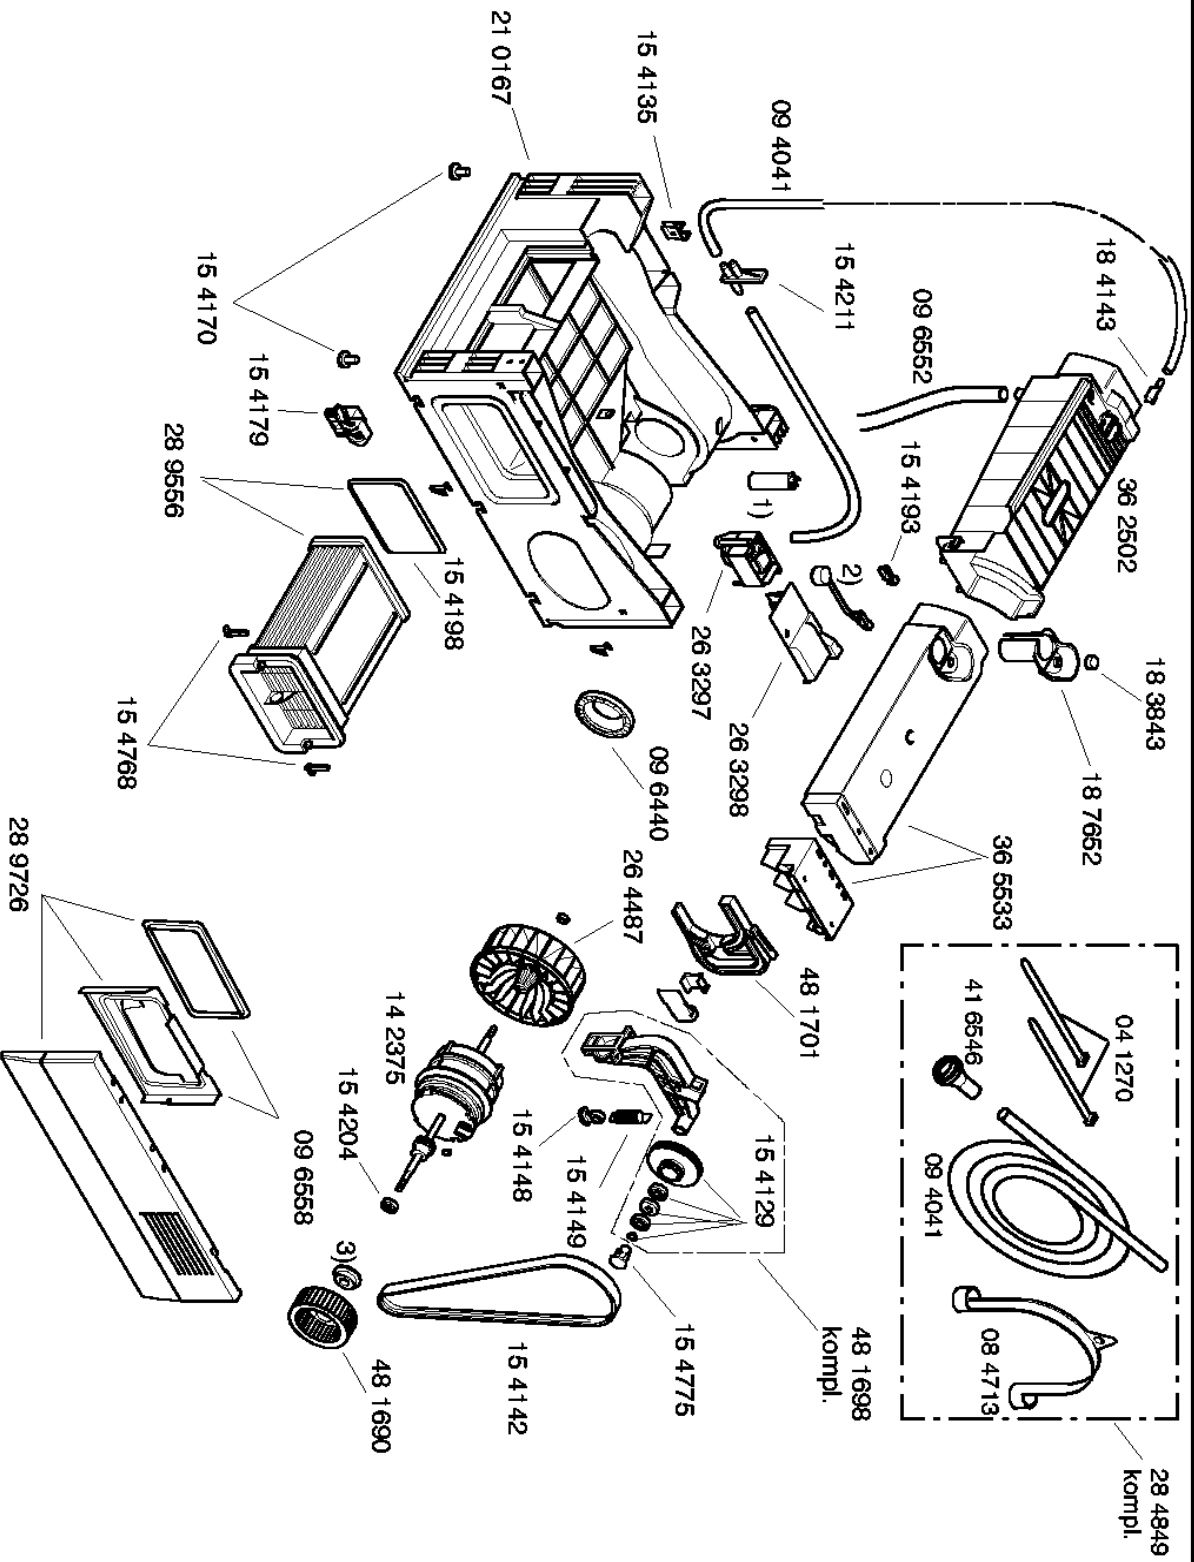

Maxx WTL6100 - WTL6100/02-V01  
 Maxx WTL6100 electronic - WTL6100NL/02-V02  
 Maxx WTL6100 - WTL6100FF/02-V03  
 Maxx WTL6100 - WTL6100FG/02-V04

Maxx WTL6100 - WTL6100EE/02-V05

WASCHGERÄTE  
 Trockner

Mat.-Nr. - Konstante  
 3740 . . . . .

- 1) 18 9665
- 2) 26 3299
- 3) 15 4210

Dichtungsmaterial  
 04 3540