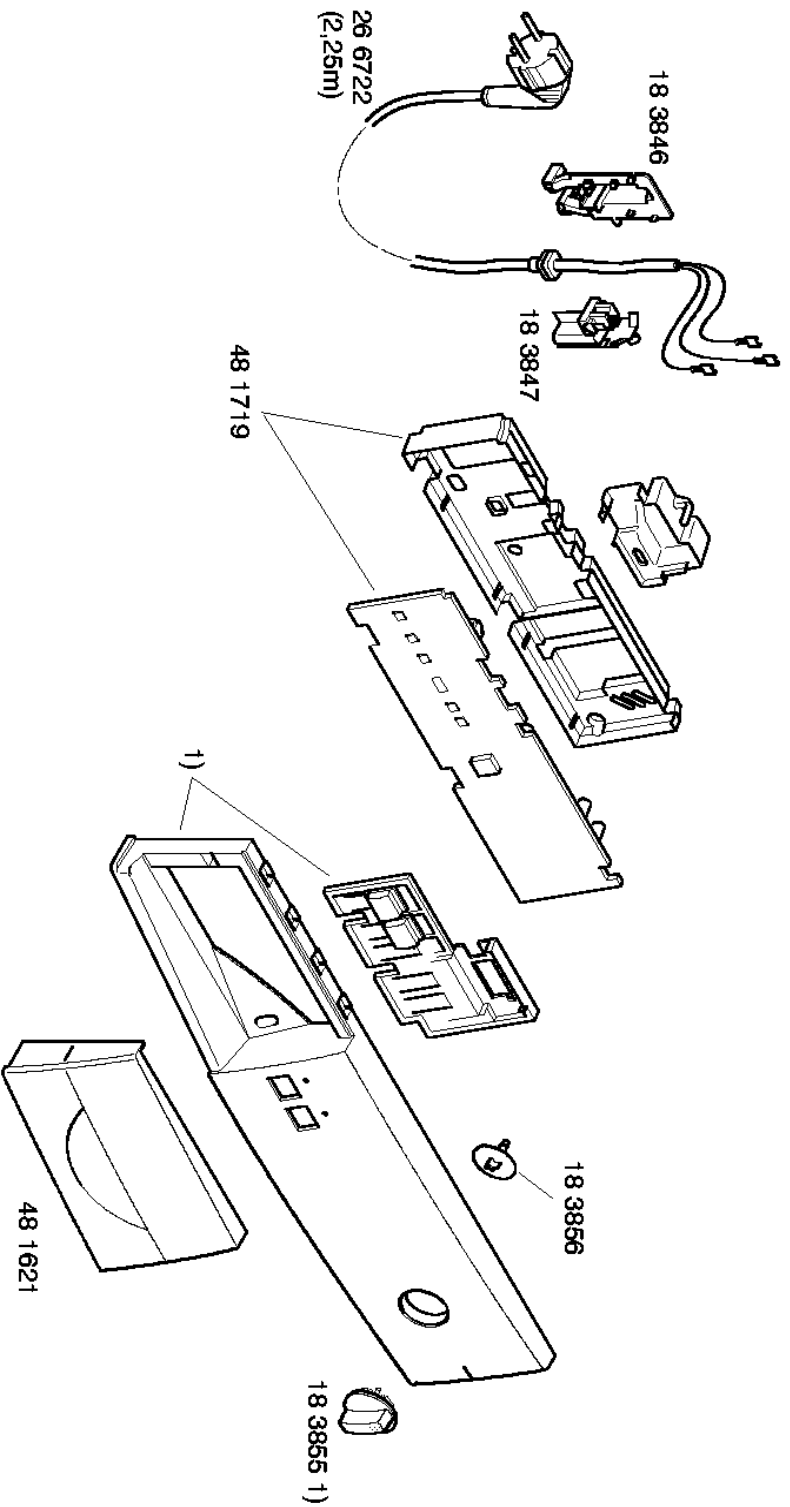

BOSCH

Maxx WTL6100 - WTL6100/02-V01
Maxx WTL6100 electronic - WTL6100NL/02-V02
Maxx WTL6100 - WTL6100FF/02-V03
Maxx WTL6100 - WTL6100FG/02-V04

Maxx WTL6100 - WTL6100EE/02-V05

WASCHGERÄTE
Trockner

Mat. - Nr. - Konstante
3740

Gebrauchs-/
Aufstellanweisung

52 9240
(de)
52 9241
(nl)
52 9312
(fr)
52 9319
(es)
52 9320
(pt)

Blende kompl.

1) 36 2897
(de)
36 2898
(nl)
36 2975
(fr)
36 2995
(fr,nl)
36 2981
(es,pt)

Zubehör:

Verbindungssatz für
Wasch - Trockensäule
WTZ 1120
WTZ 1180

Unterbauszubehör
WTZ 1140

Anschlussgarntur für
Kondenswasser -
leitung
WTZ 1110