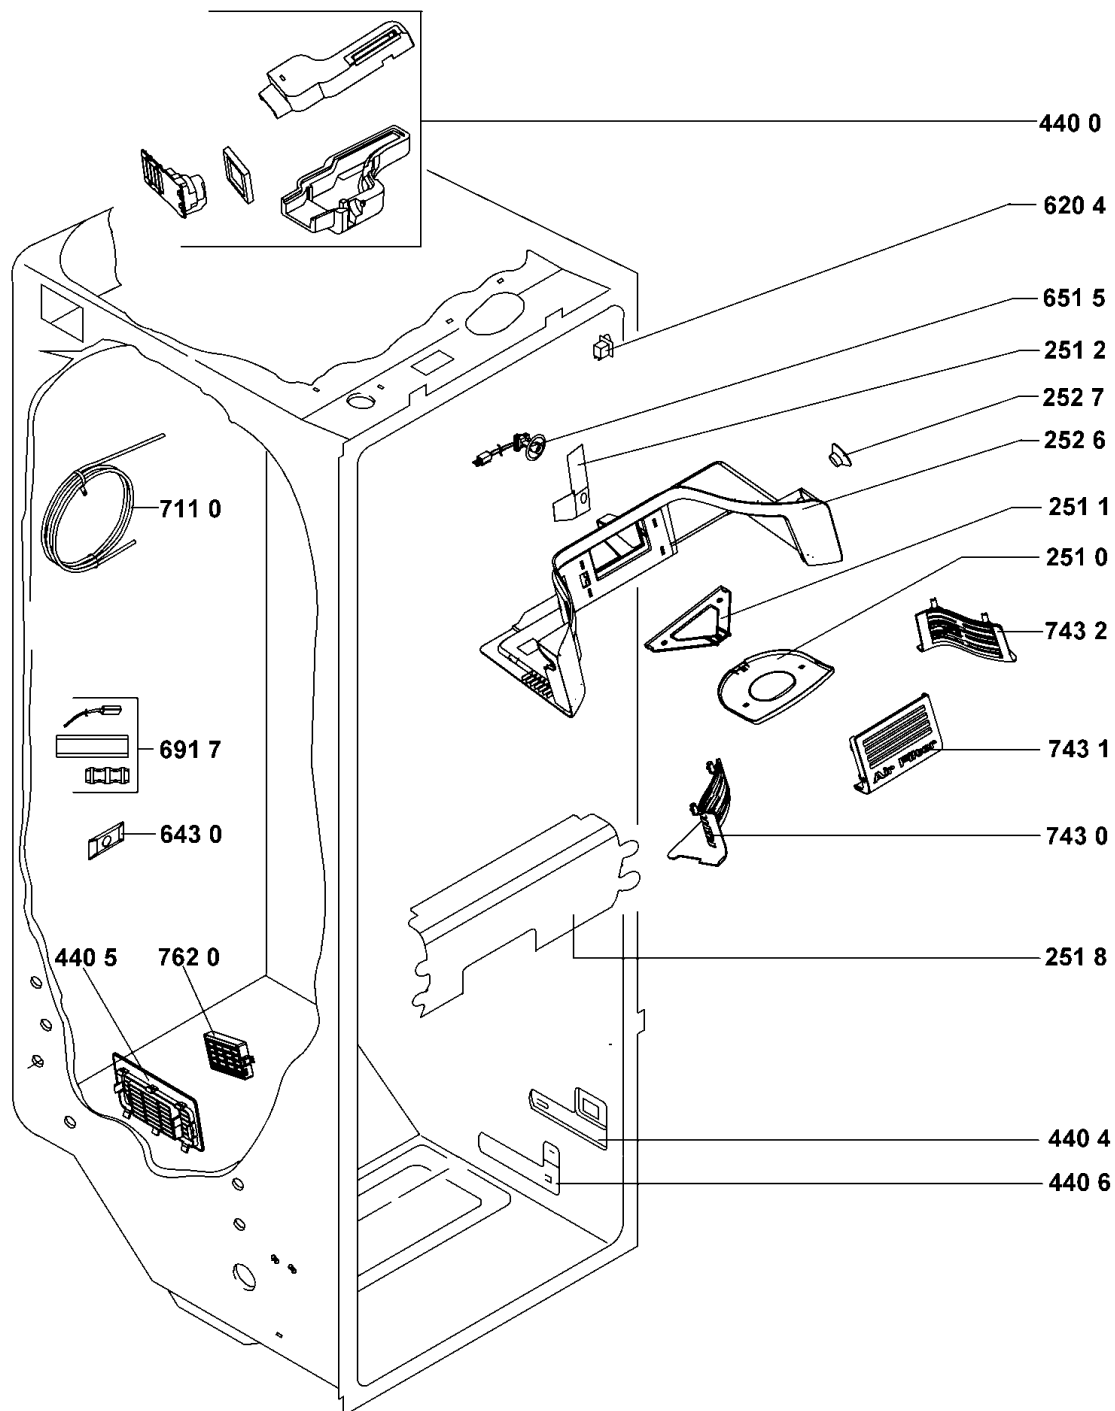

## VUE ECLATEE

4000 104 00215

**VUE ECLATEE**

4000 104 00175

## VUE ECLATEE

0000 001 71127

**VUE ECLATEE**

(CASSETTI FRIGO)  
**REFRIGERATOR SHELF PARTS**

0000 001 71098

## VUE ECLATEE

4000 104 00133

**VUE ECLATEE**

0000 001 71179