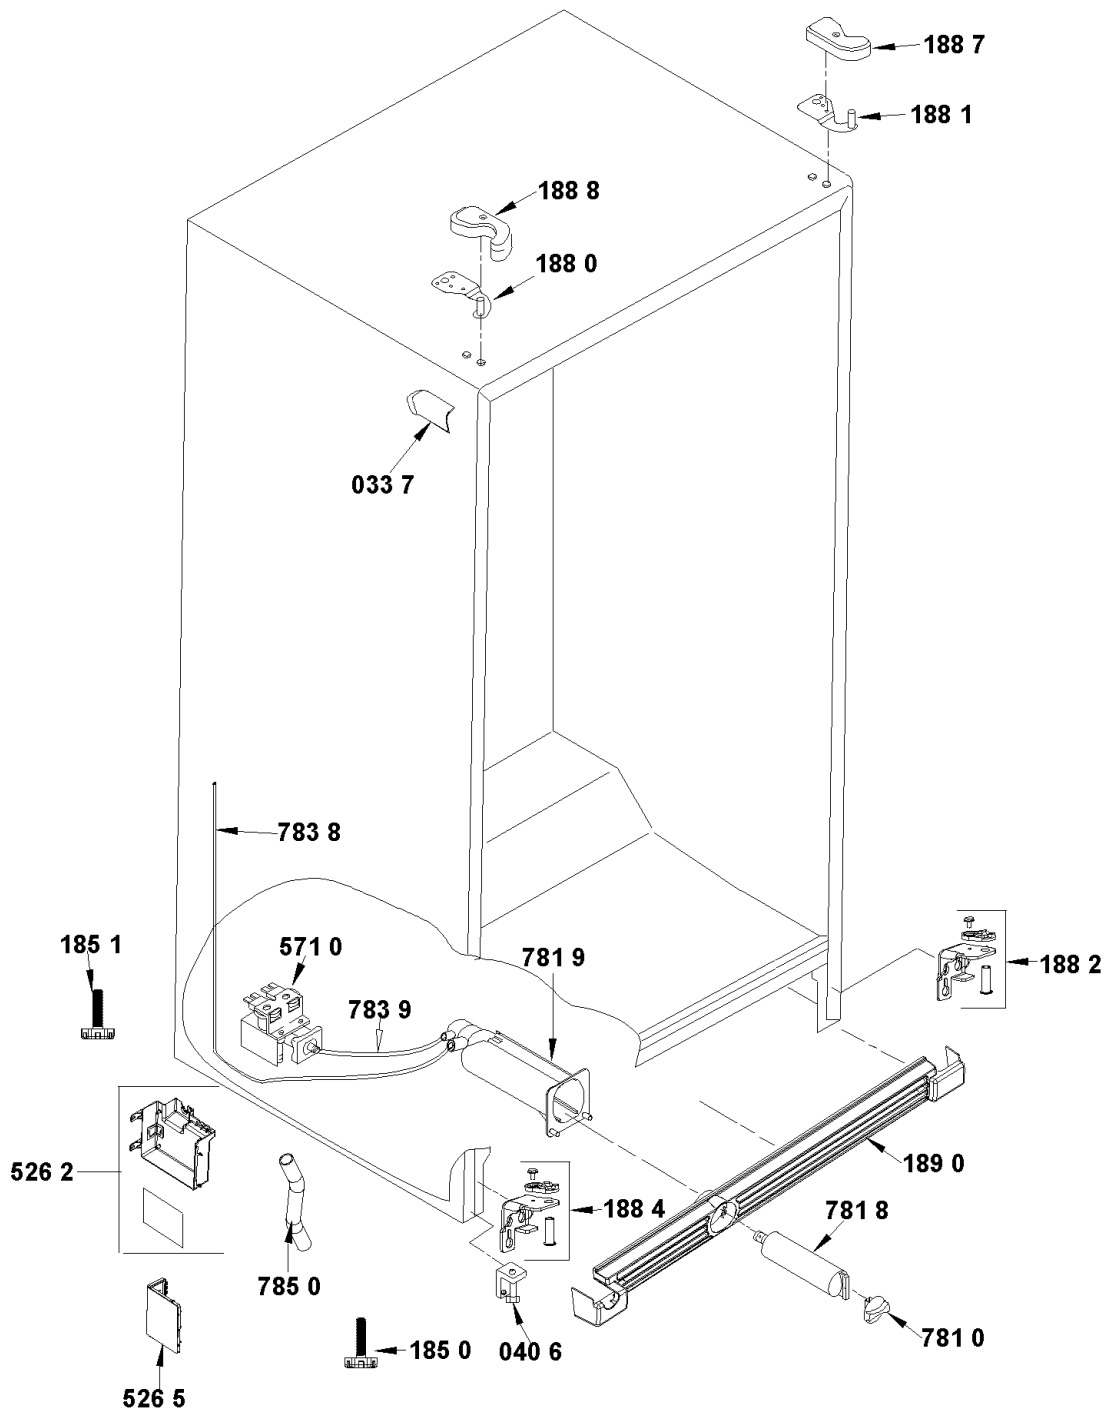

VUE ECLATEE

4000 104 00133