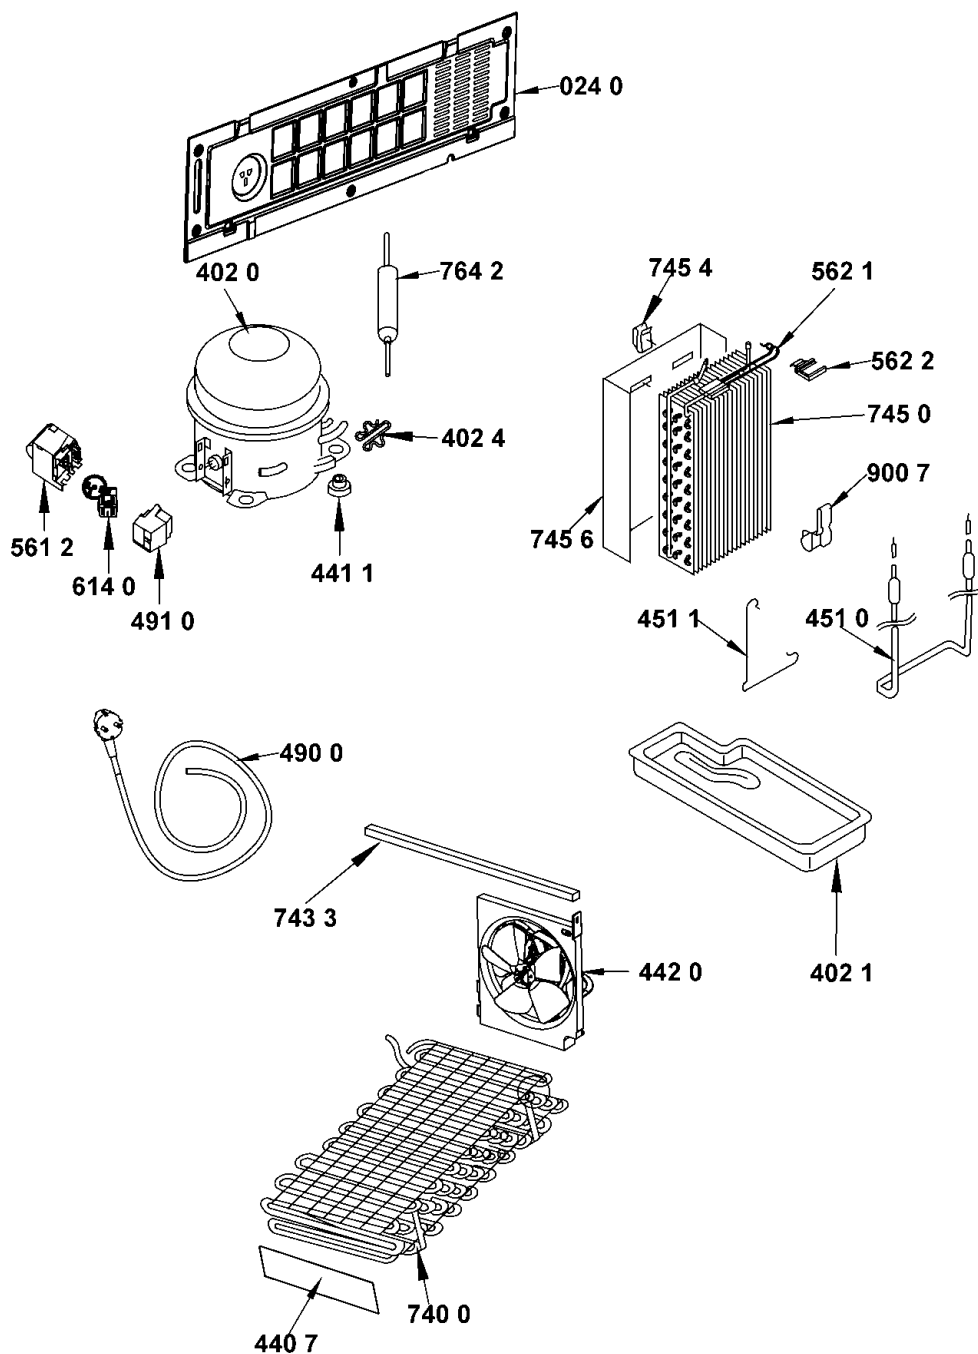

## VUE ECLATEE

0000 001 71127

**VUE ECLATEE**

(CASSETTI FRIGO)  
**REFRIGERATOR SHELF PARTS**

0000 001 71098

## VUE ECLATEE

4000 104 00133

**VUE ECLATEE**

0000 001 71179