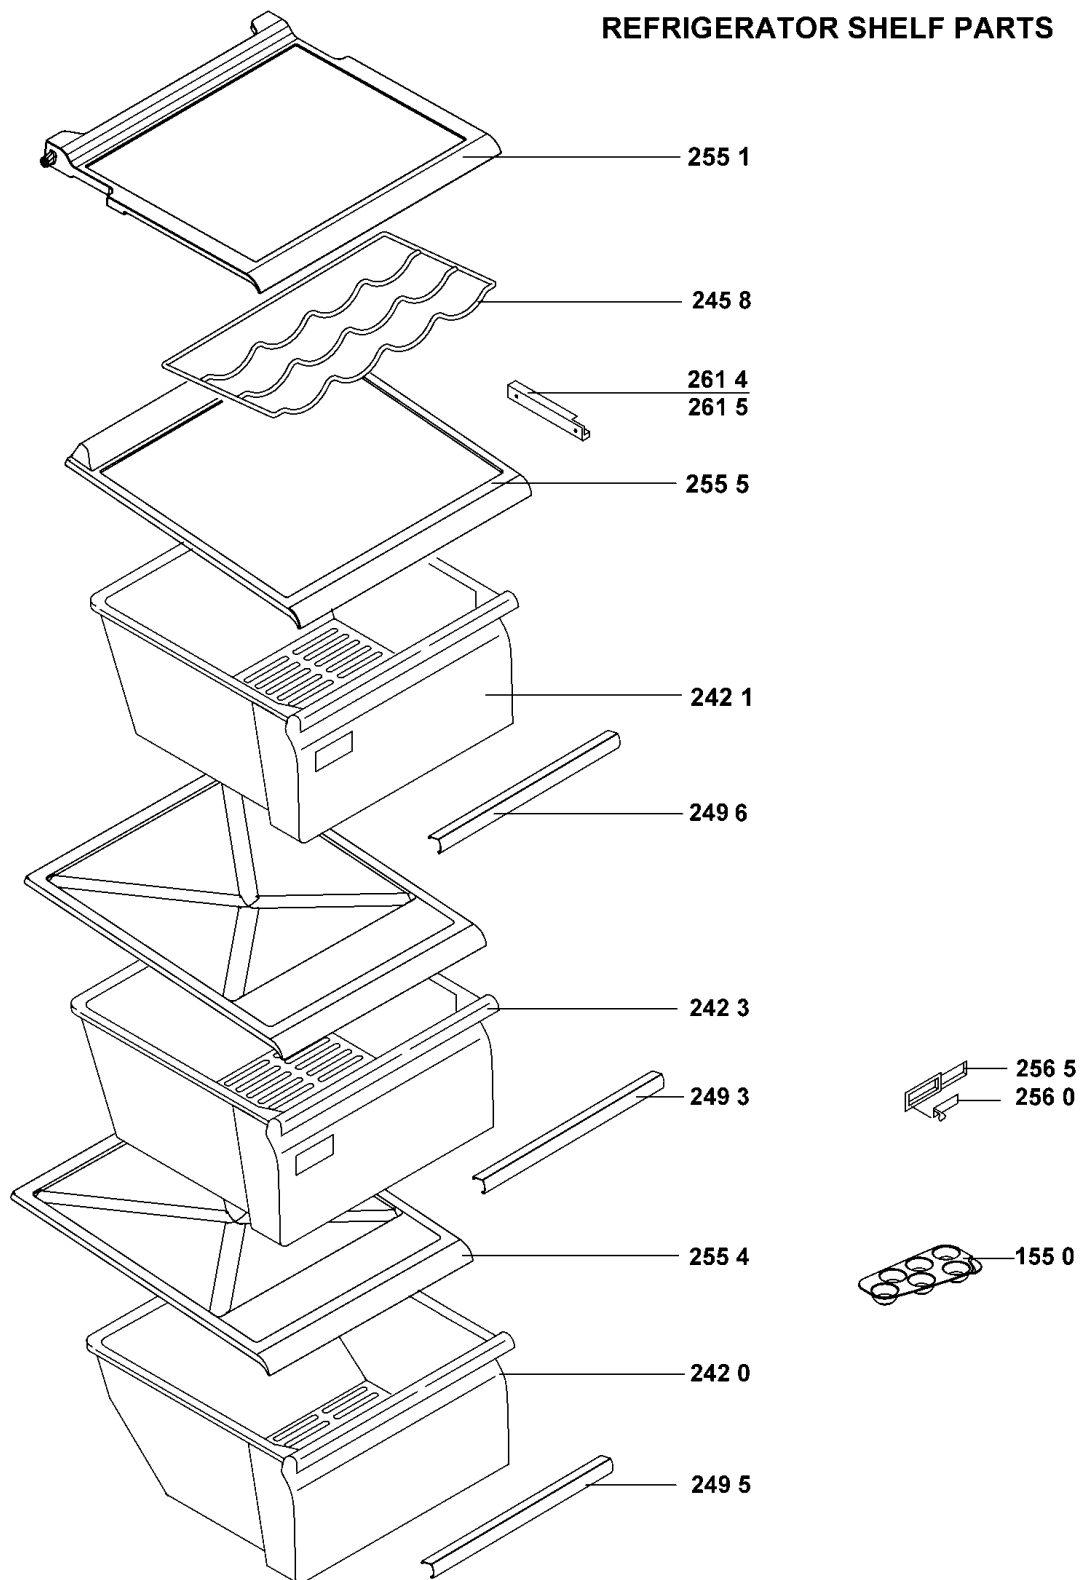

## VUE ECLATEE

4000 104 00215

**VUE ECLATEE**

4000 104 00175

## VUE ECLATEE

0000 001 71127

**VUE ECLATEE**

(CASSETTI FRIGO)  
**REFRIGERATOR SHELF PARTS**

0000 001 71098