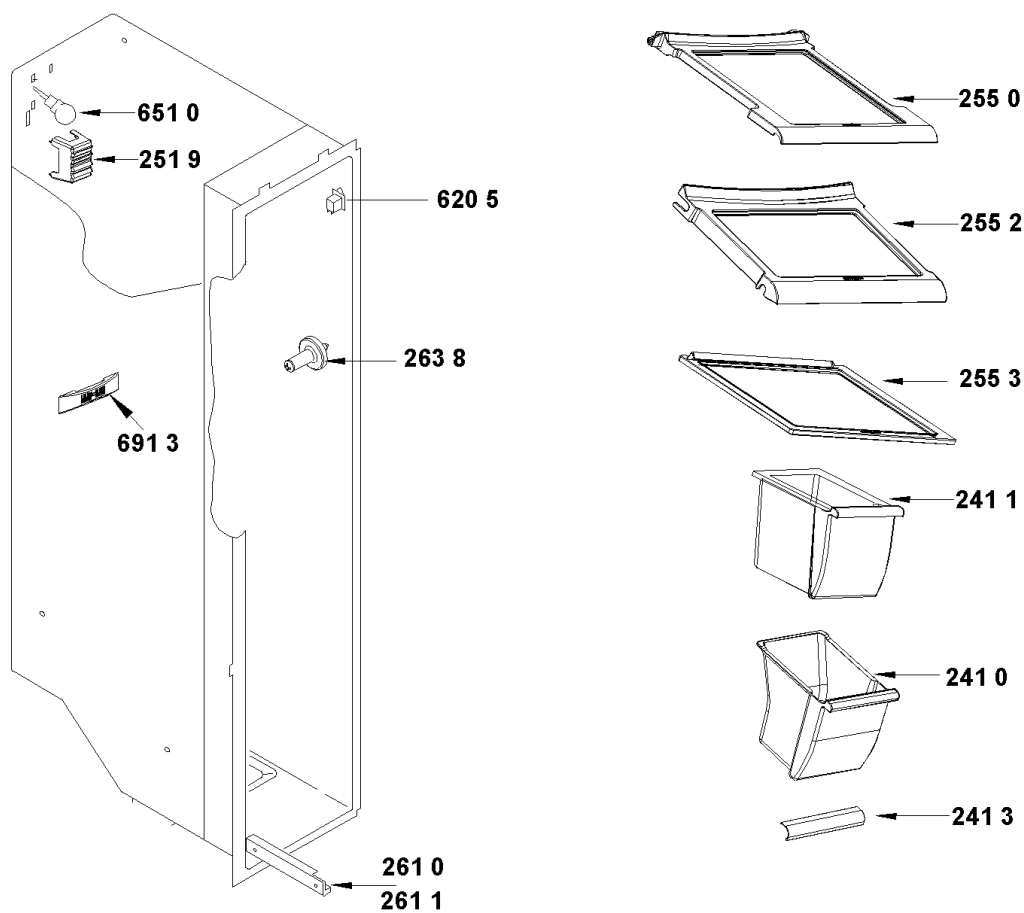

## VUE ECLATEE

4000 104 00215

**VUE ECLATEE**

4000 104 00175

## VUE ECLATEE

0000 001 71127

**VUE ECLATEE**

(CASSETTI FRIGO)  
**REFRIGERATOR SHELF PARTS**

0000 001 71098