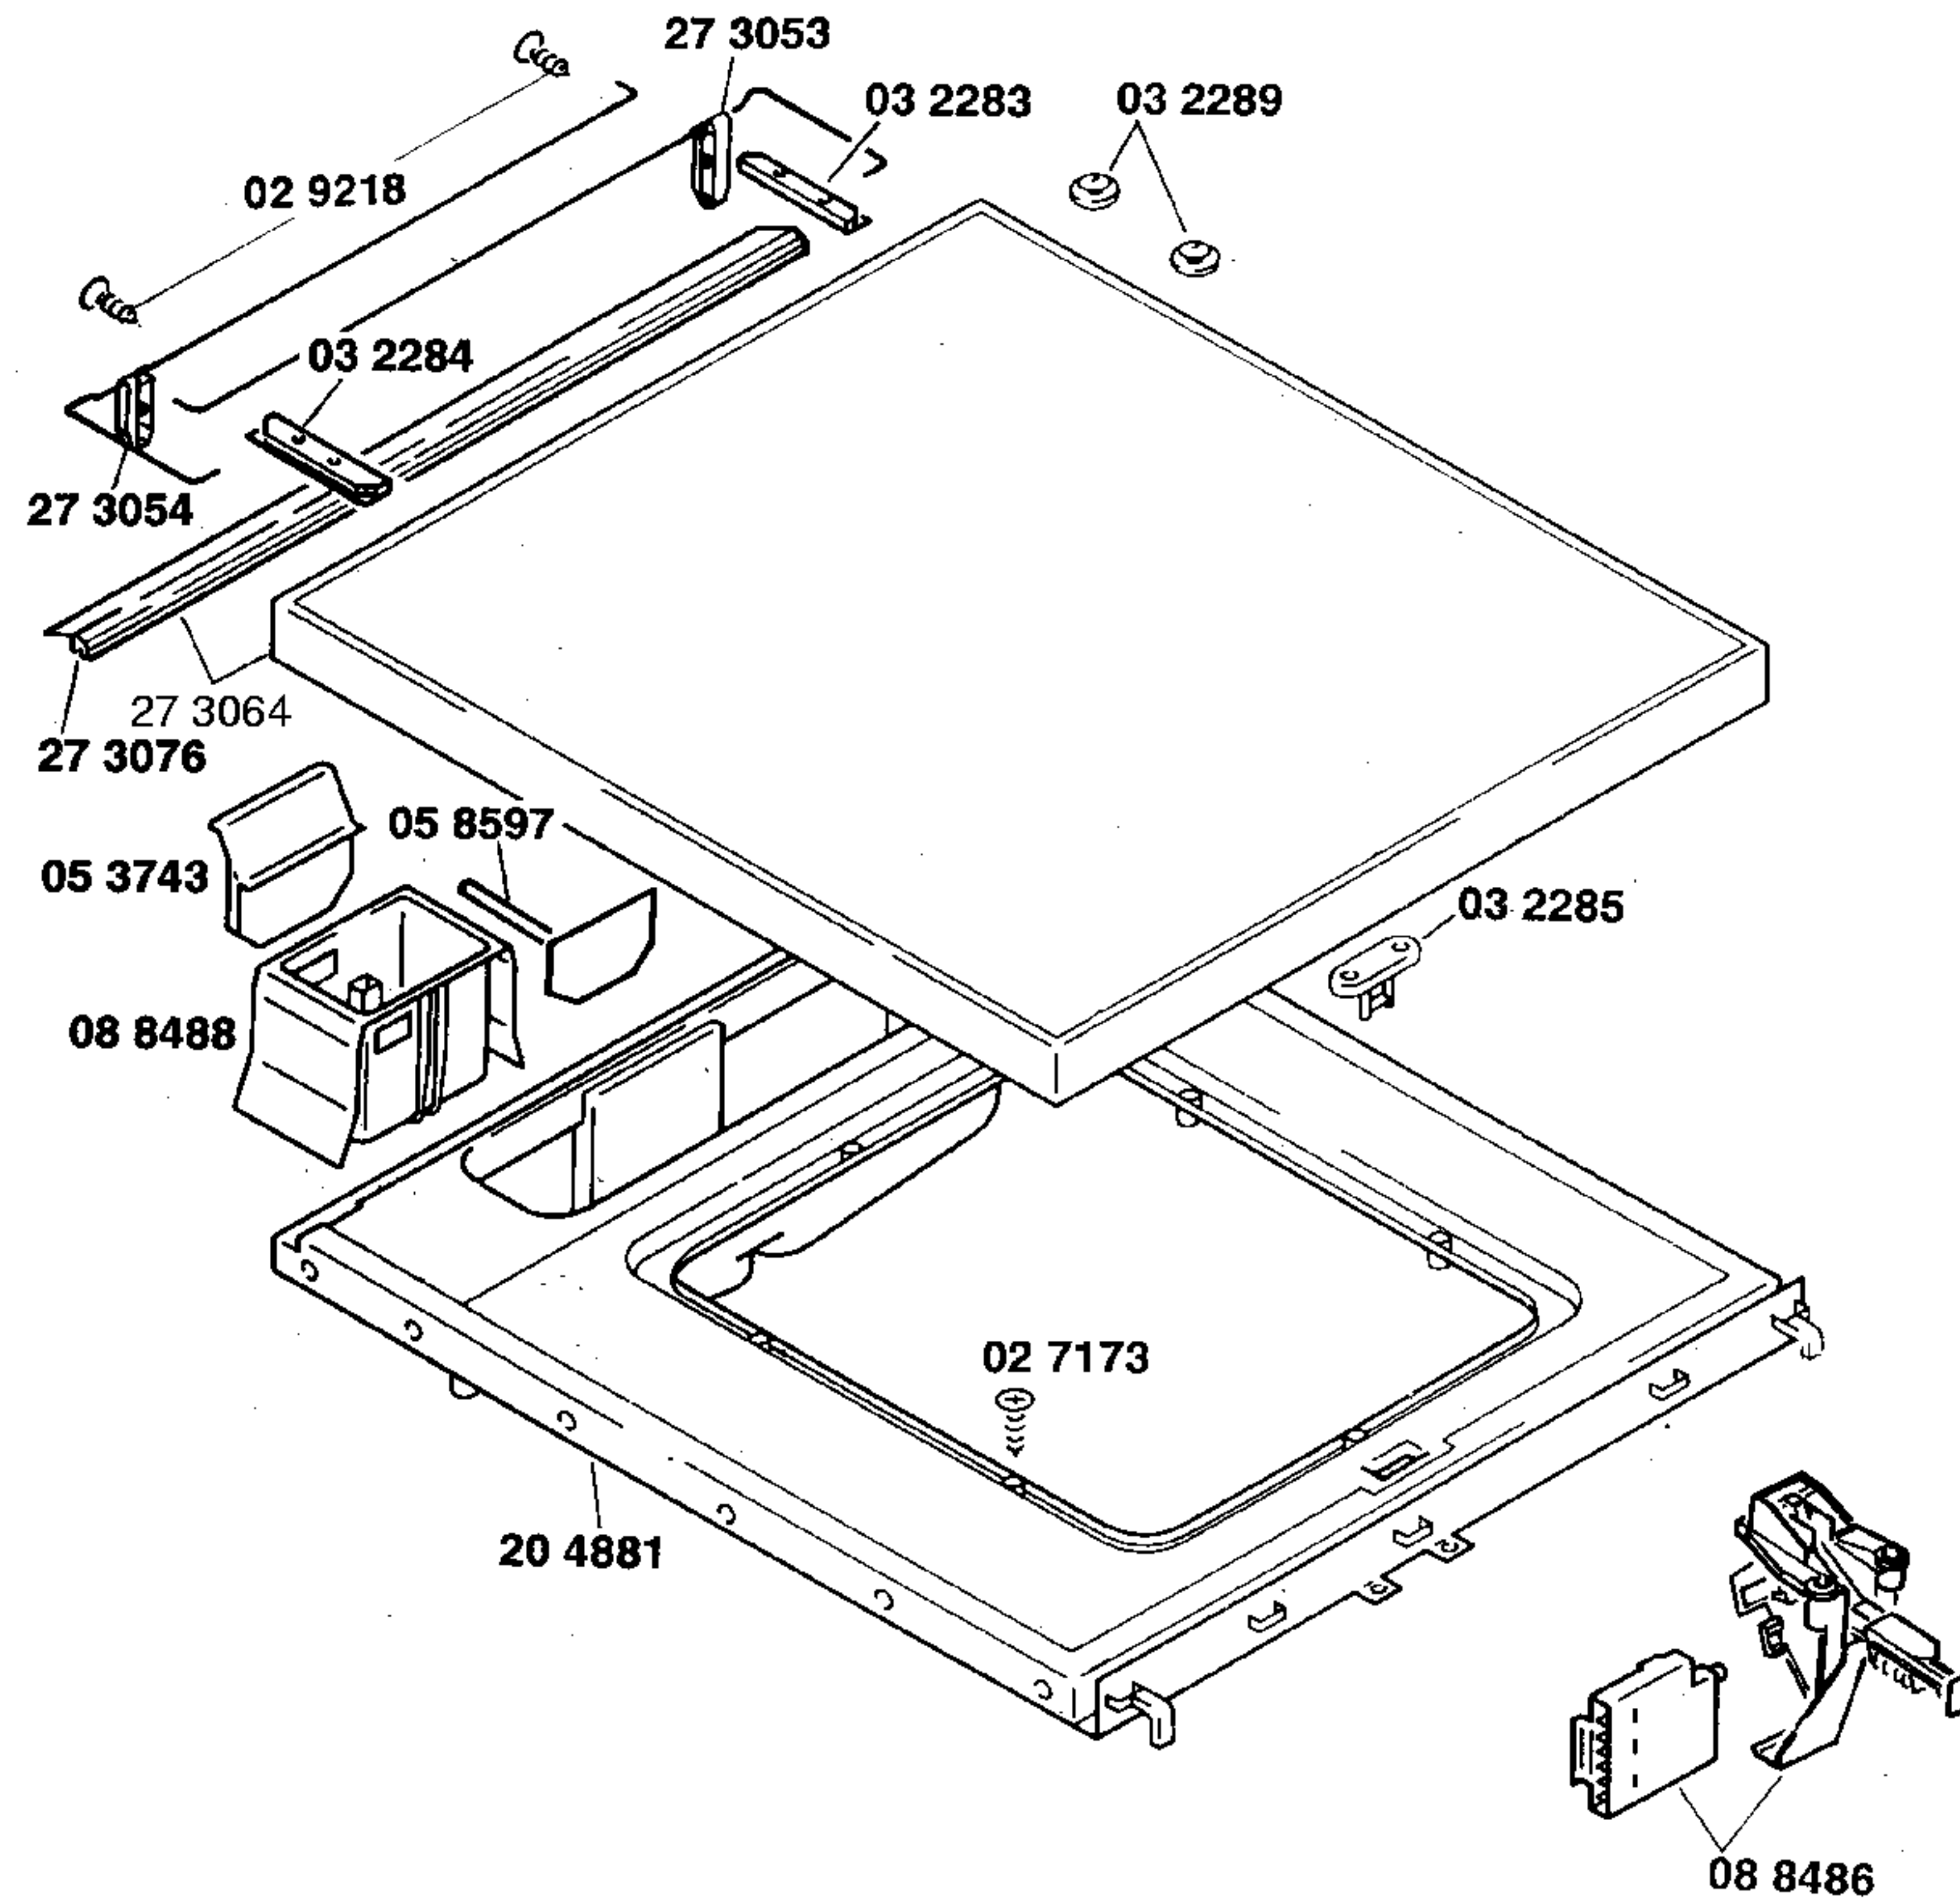

Gebrauchsanweisung
 51 4837
 (F)

Aufstellanweisung
 51 4750
 (D,GB,F,I,NL,E)

Programmtabelle
 51 4838
 (F)

- 1) 27 3285
 Blende kompl.
- 2) 03 2288
- 3) 05 9694

- 1) 04 2309
- 2) 02 5350
- 3) 27 3073
- 15 5272
- Triac-Motorleistung