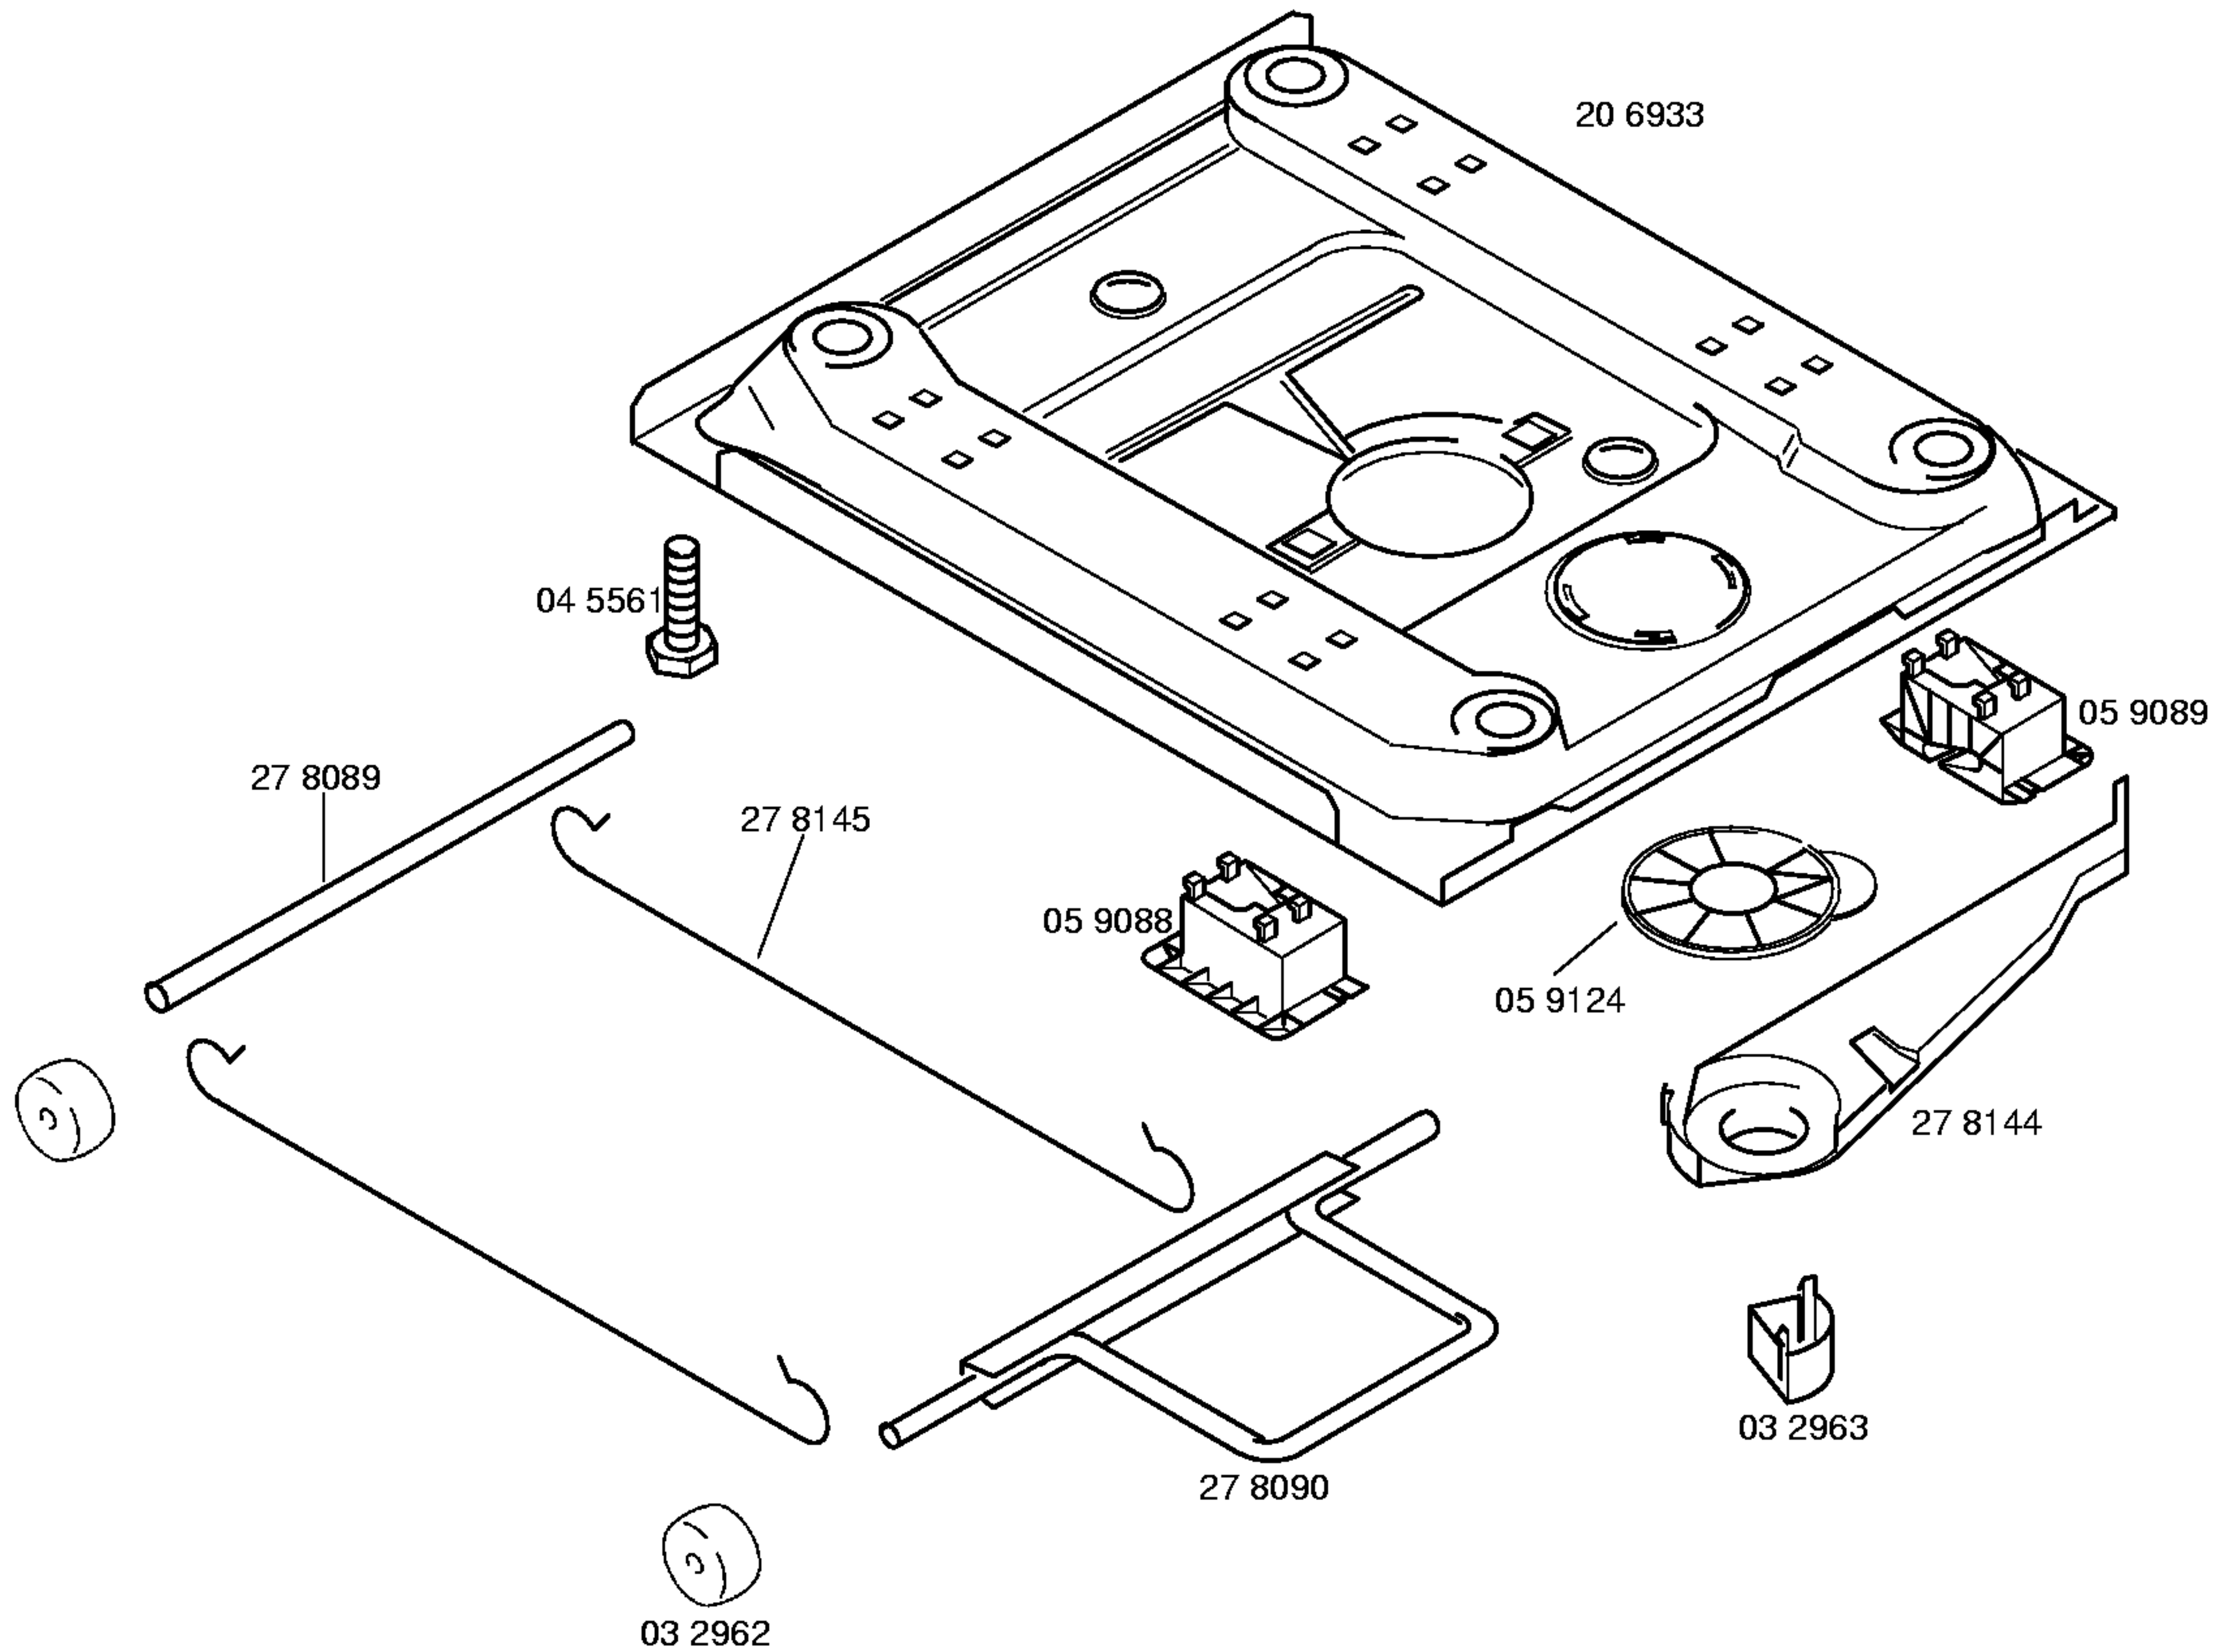

Gebrauchsanweisung
 51 4837
 (F)

Aufstellanweisung
 51 4750
 (D,GB,F,I,NL,E)

Programmtabelle
 51 4838
 (F)

- 1) 27 3285
 Blende kompl.
- 2) 03 2288
- 3) 05 9694

- 1) 04 2309
- 2) 02 5350
- 3) 27 3073
- 15 5272
- Triac-Motorleistung