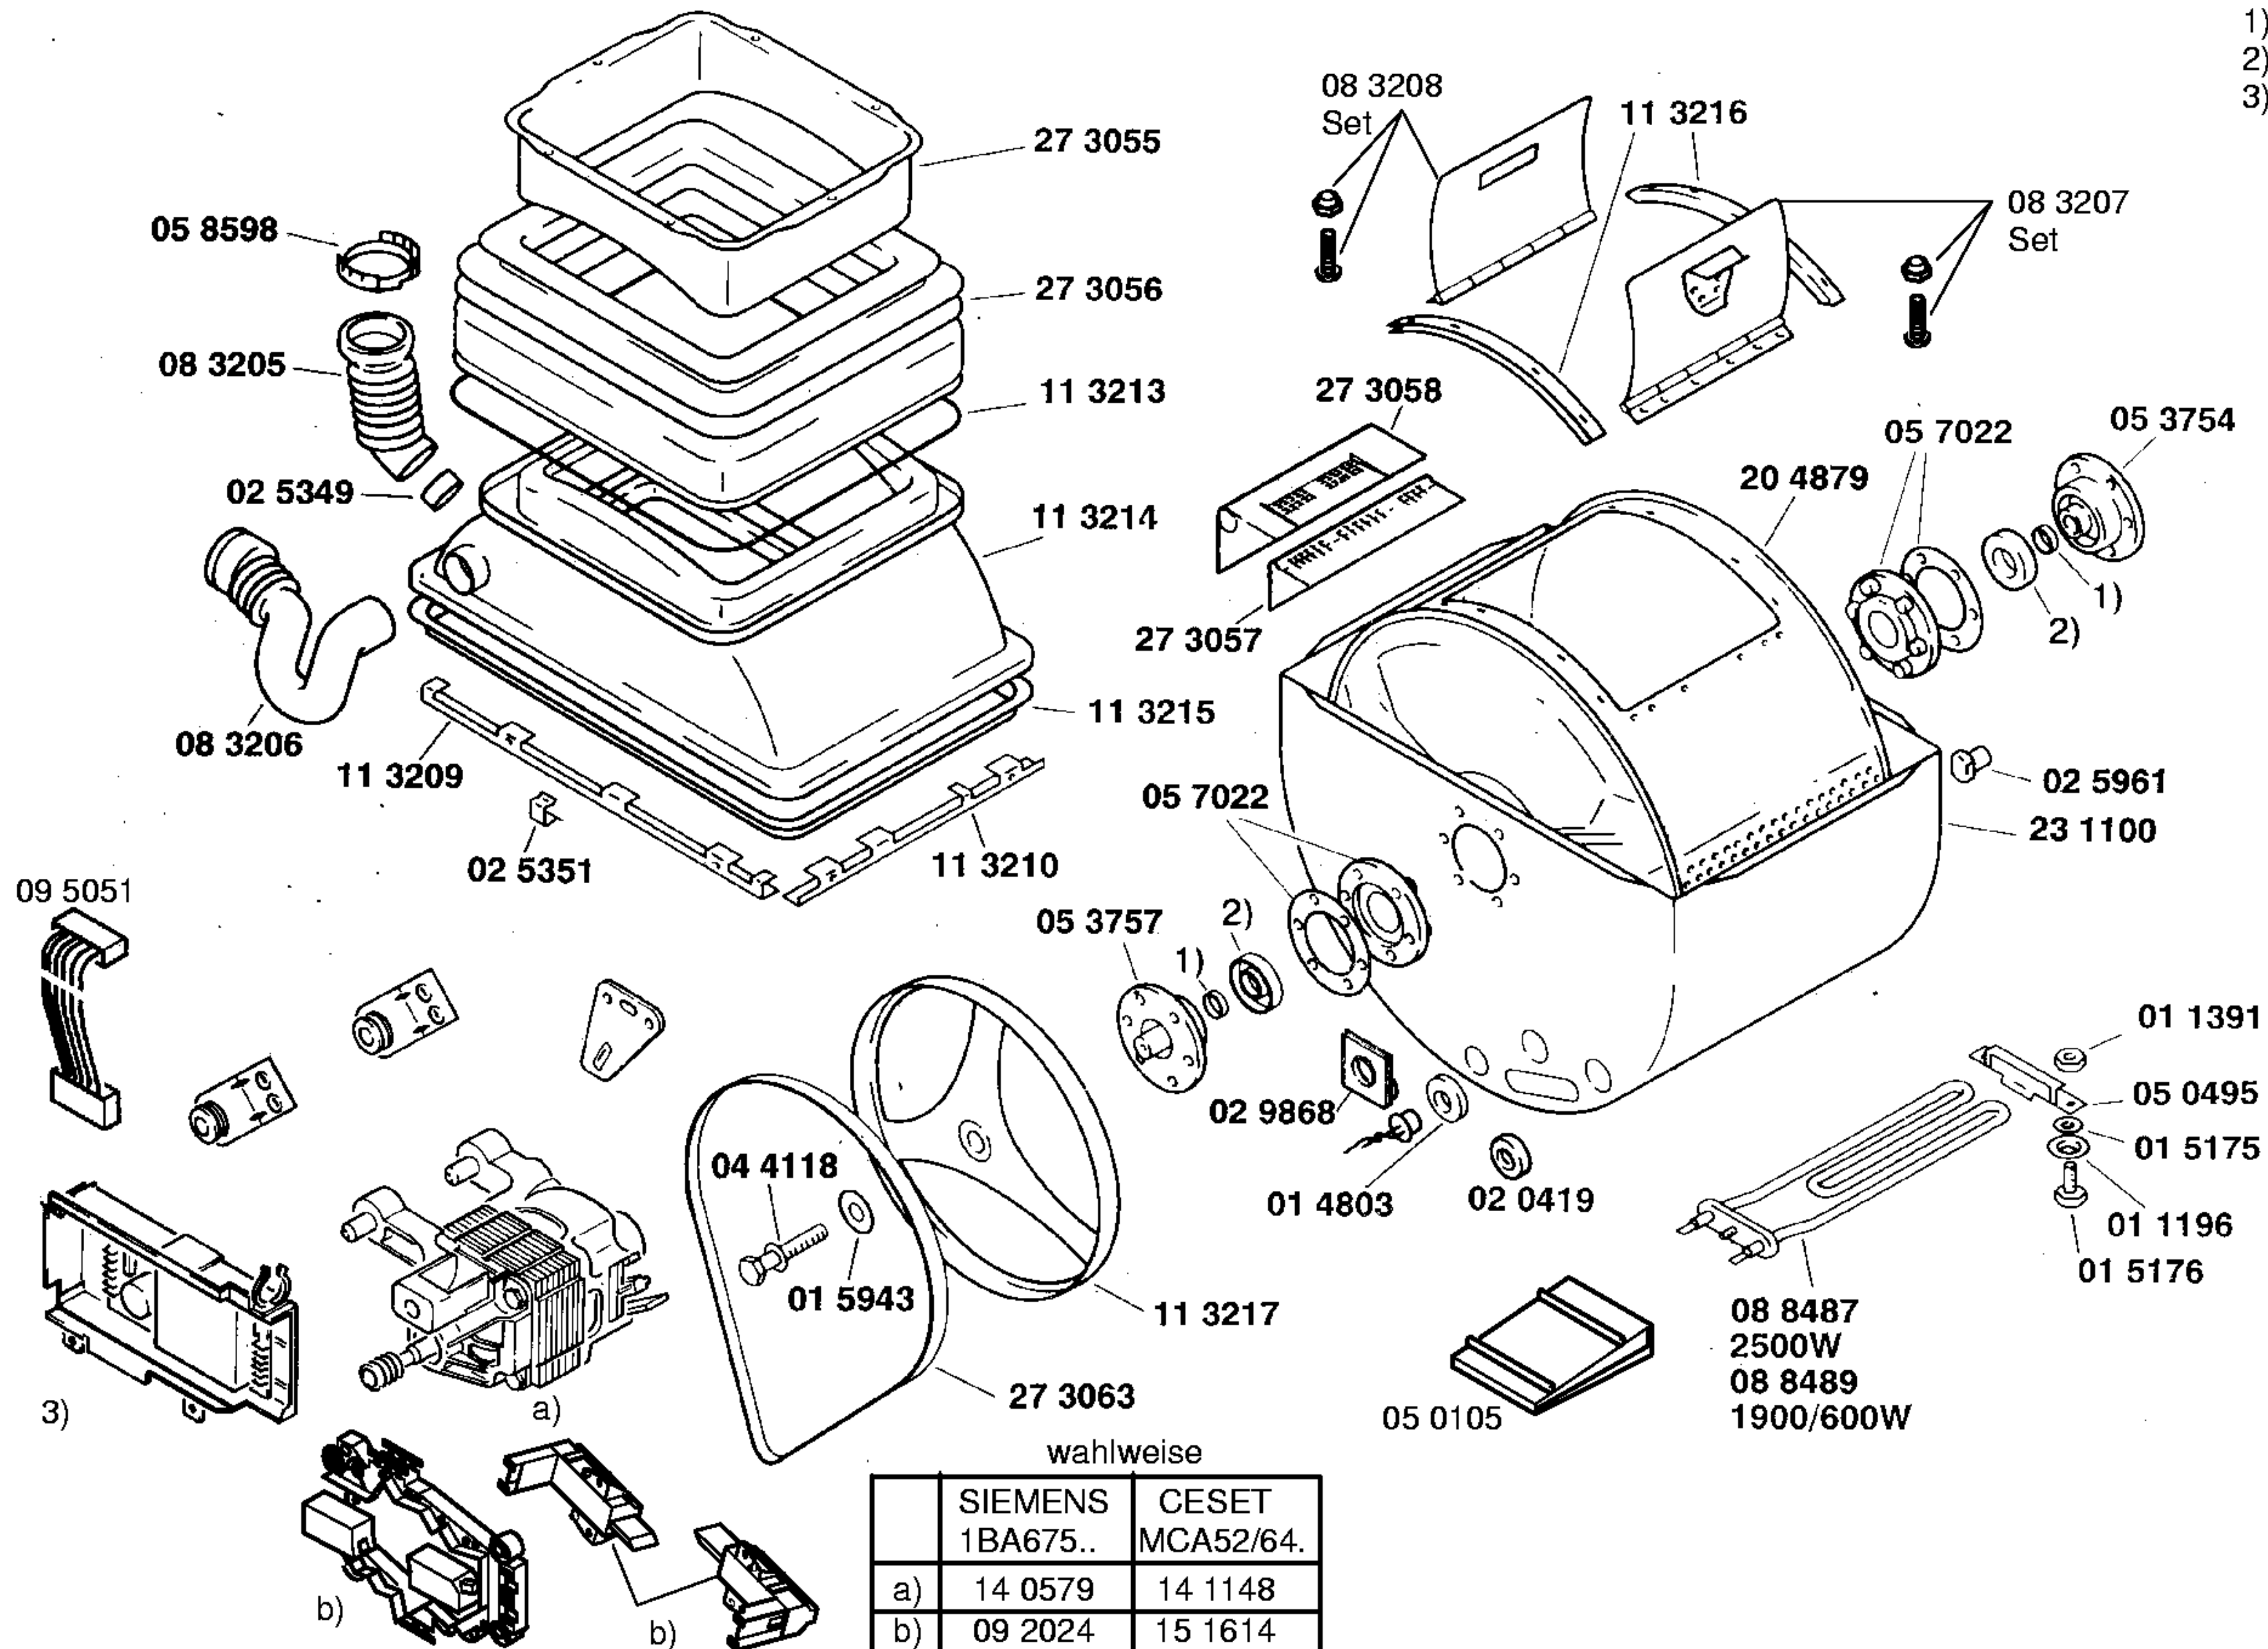

Gebrauchsanweisung
 51 4837
 (F)

Aufstellanweisung
 51 4750
 (D,GB,F,I,NL,E)

Programmtabelle
 51 4838
 (F)

- 1) 27 3285
 Blende kompl.
- 2) 03 2288
- 3) 05 9694

- 1) 04 2309
- 2) 02 5350
- 3) 27 3073
- 15 5272
- Triac-Motorleistung

	SIEMENS 1BA675..	CESET MCA52/64.
a)	14 0579	14 1148
b)	09 2024	15 1614