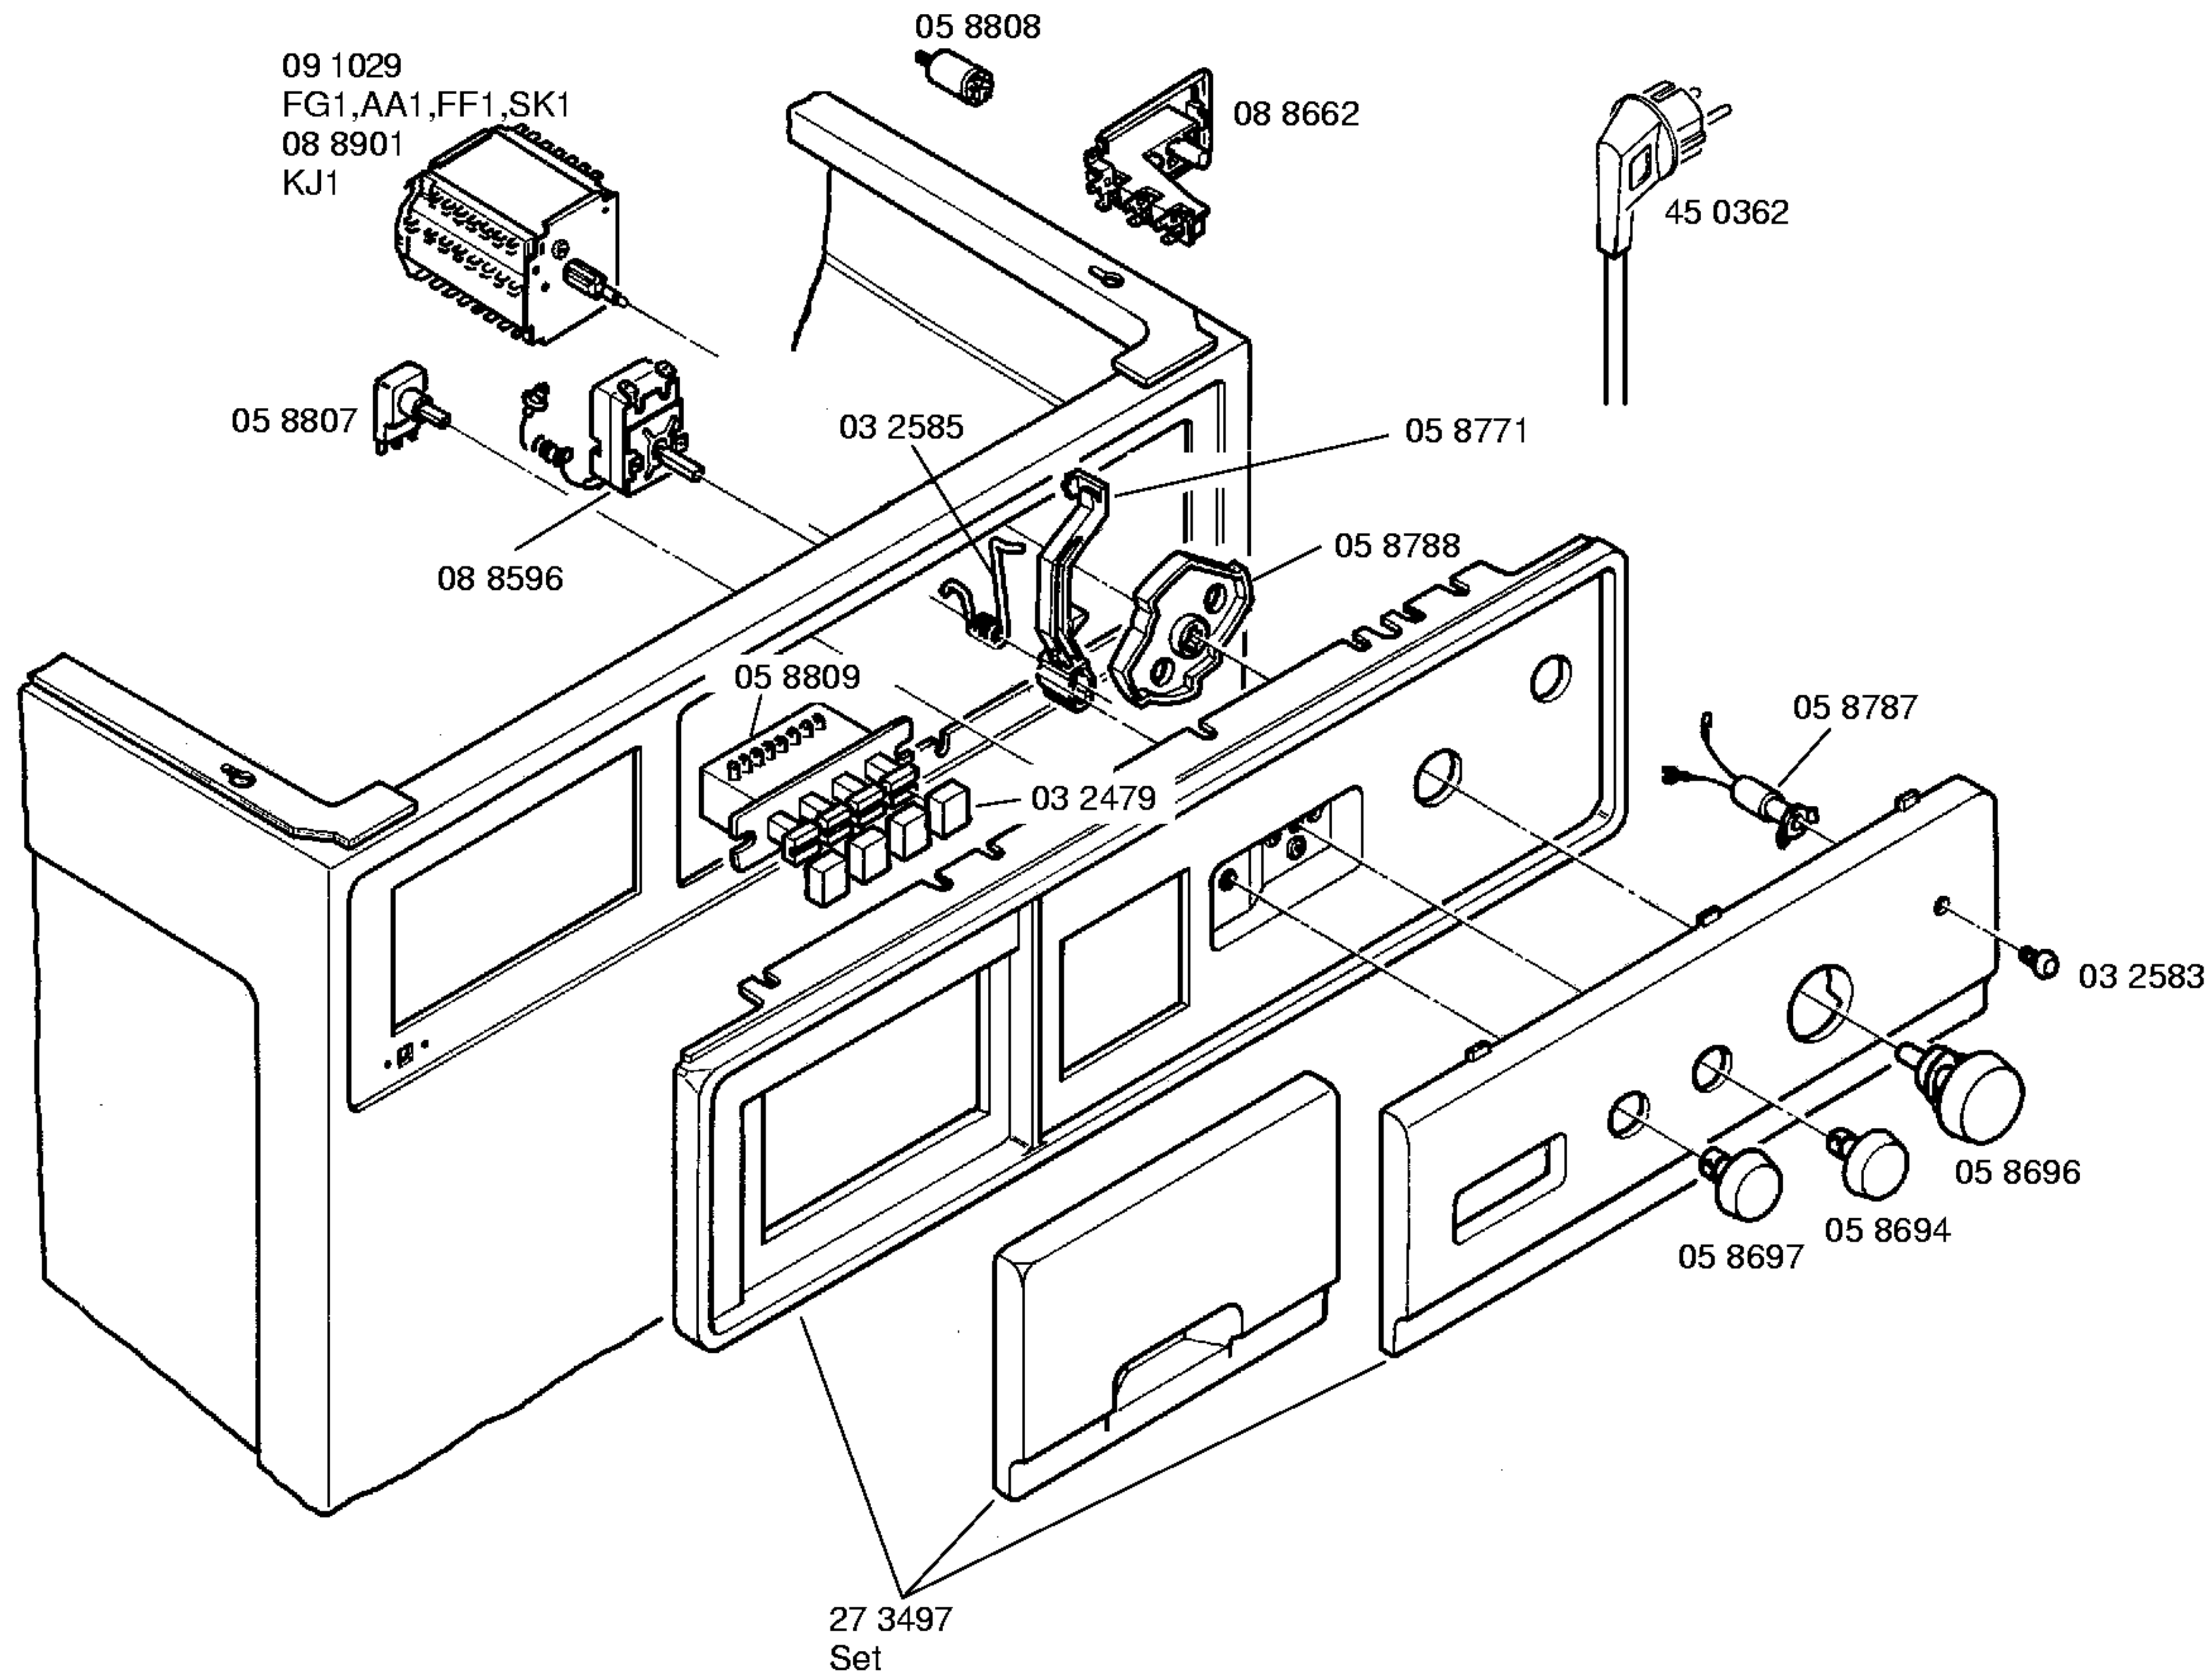

**BOSCH**

WMV 4280–WMV4280FG/02–FG1  
WMV 4280–WMV4280AA/02–AA1  
WMV 4280–WMV4280FF/02–FF1  
WMV 4280–WMV4280SK/02–SK1

WMV 4280–WMV4280KJ/02–KJ1

WASCHGERÄTE  
Waschvollautomaten

Ident – Nummern – Konstante  
3740 . . . . .

Gebrauchsanweisung  
51 5075  
(D,NL,F,GB,I,GR)  
51 5070  
(GB)  
51 5953  
(SF,S,N,DK)  
51 5077  
(P)

**BOSCH**

WMV 4280–WMV4280FG/02–FG1  
WMV 4280–WMV4280AA/02–AA1  
WMV 4280–WMV4280FF/02–FF1  
WMV 4280–WMV4280SK/02–SK1