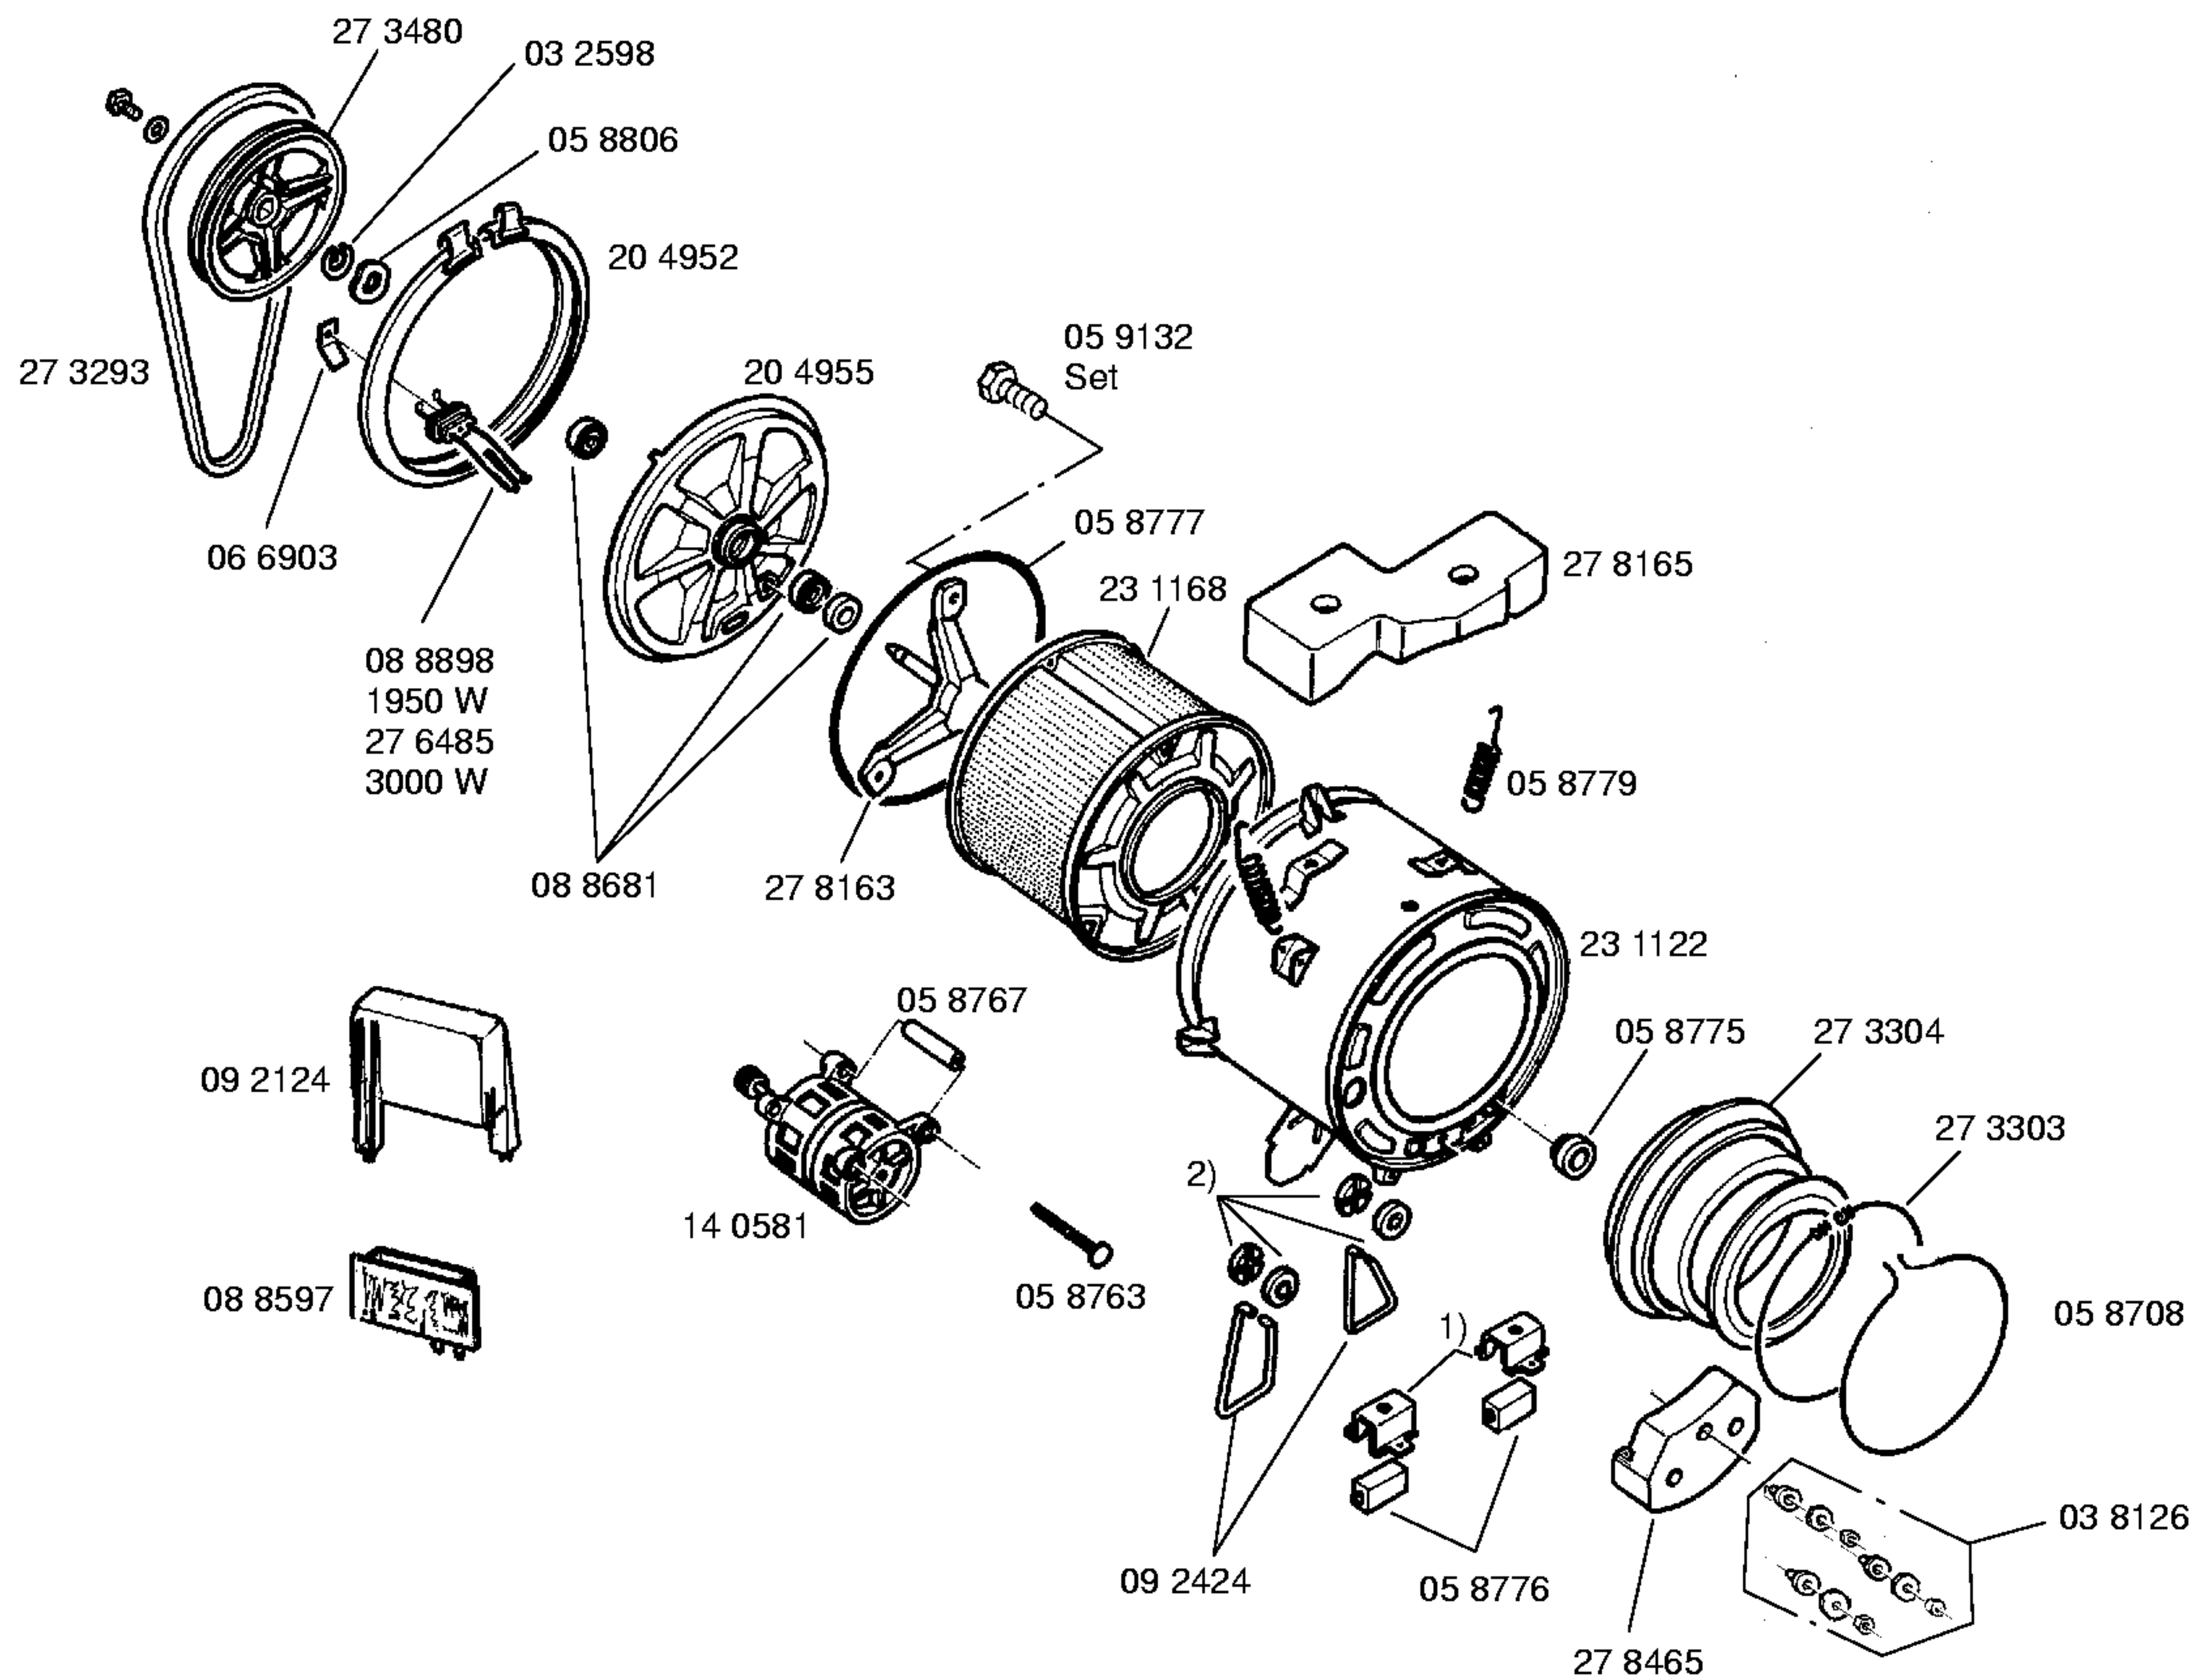

WMV 4280–WMV4280KJ/02–KJ1

WASCHGERÄTE  
Waschvollautomaten

Ident – Nummern – Konstante  
3740 . . . . .

Ident – Nummern – Konstante  
3740 . . . . .

- 1) 05 9886
- 2) 05 8766

Ident – Nummern – Konstante  
 3740 . . . . .