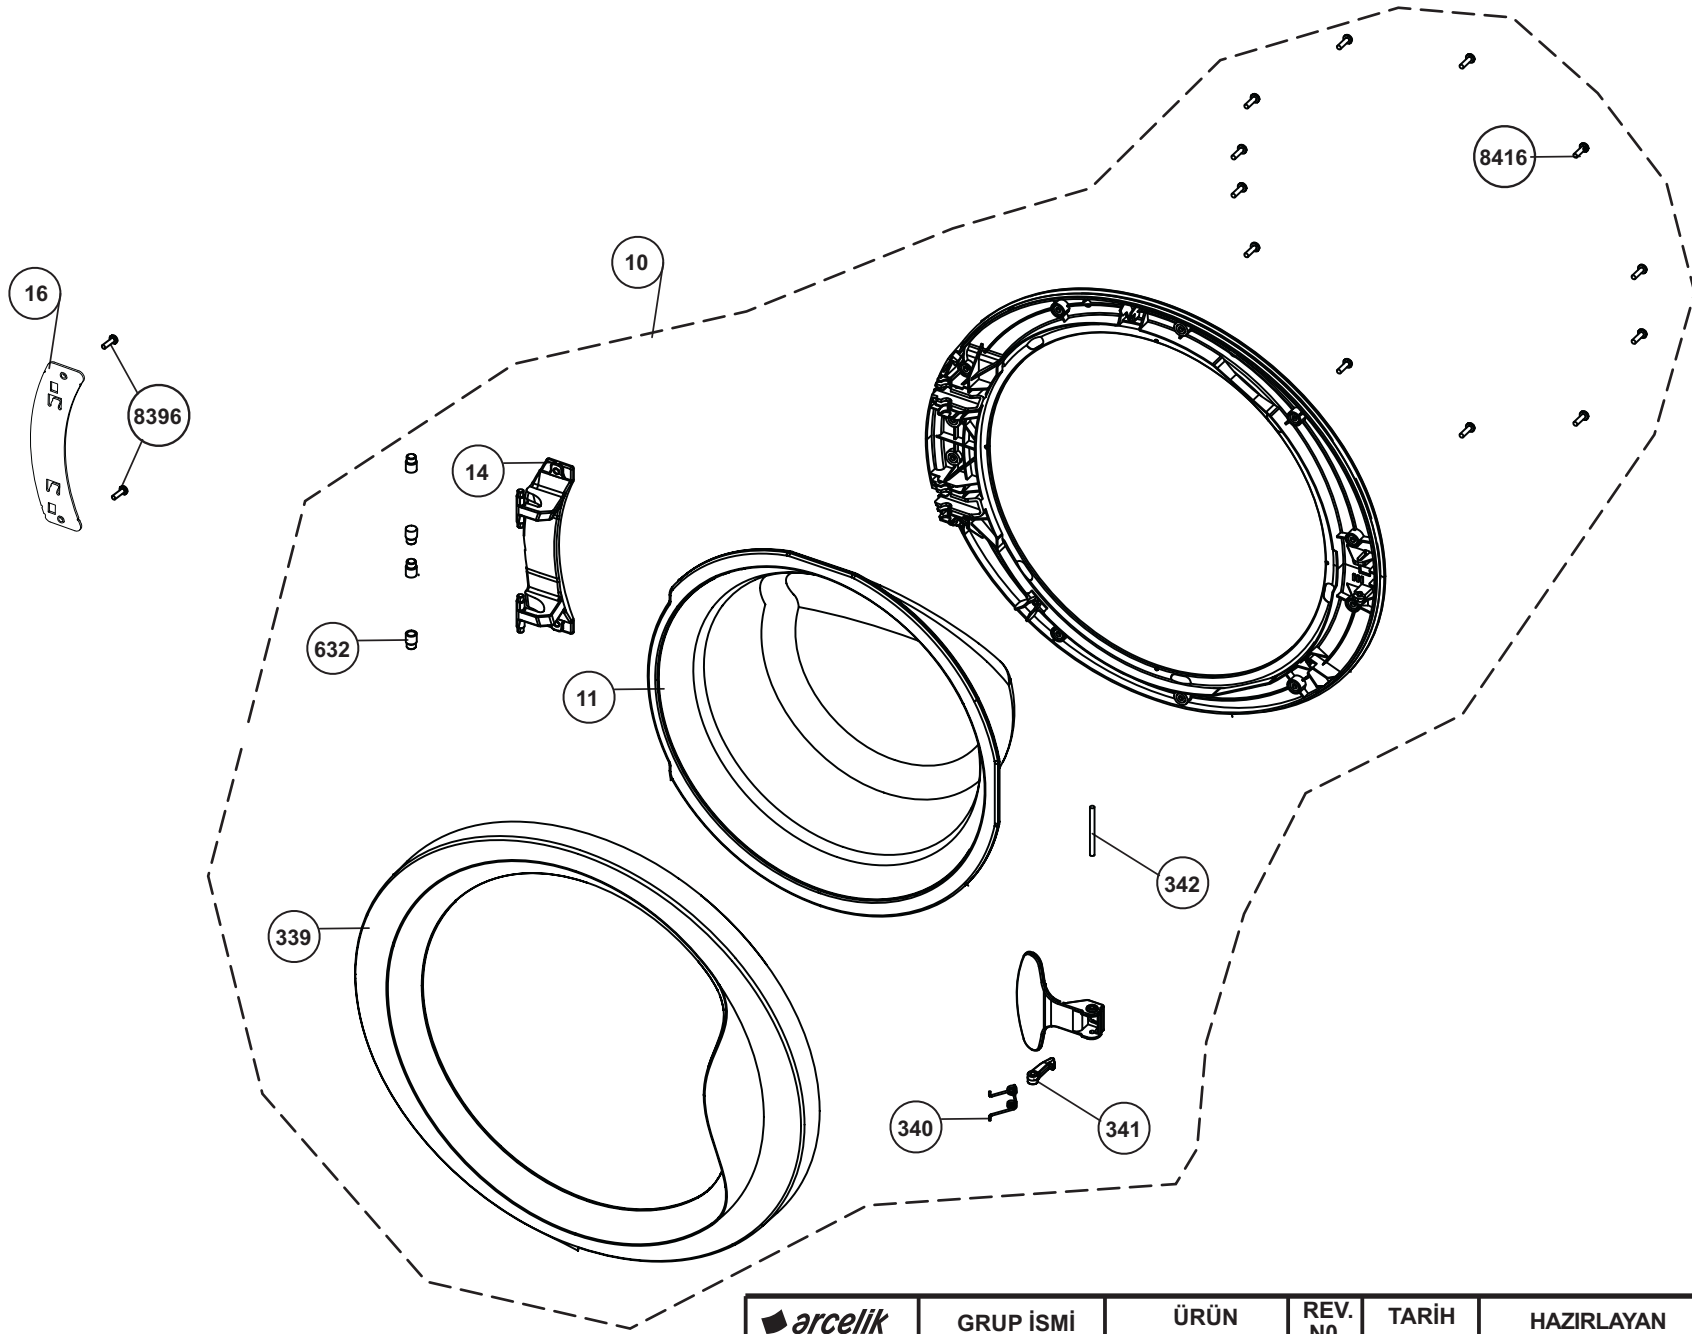

arçelik	GRUP İSMİ	ÜRÜN	REV. NO	TARİH	HAZIRLAYAN	ONAY	SAYFA NO
ÇMi-ARGE	ÖN KAPAK GR. FRONT DOOR ASSEMBLY	DİFFUSİON XL	05	05.22.2012	MUSA ALTIPARMAK	BARIS TEKDEMİR	2707770013