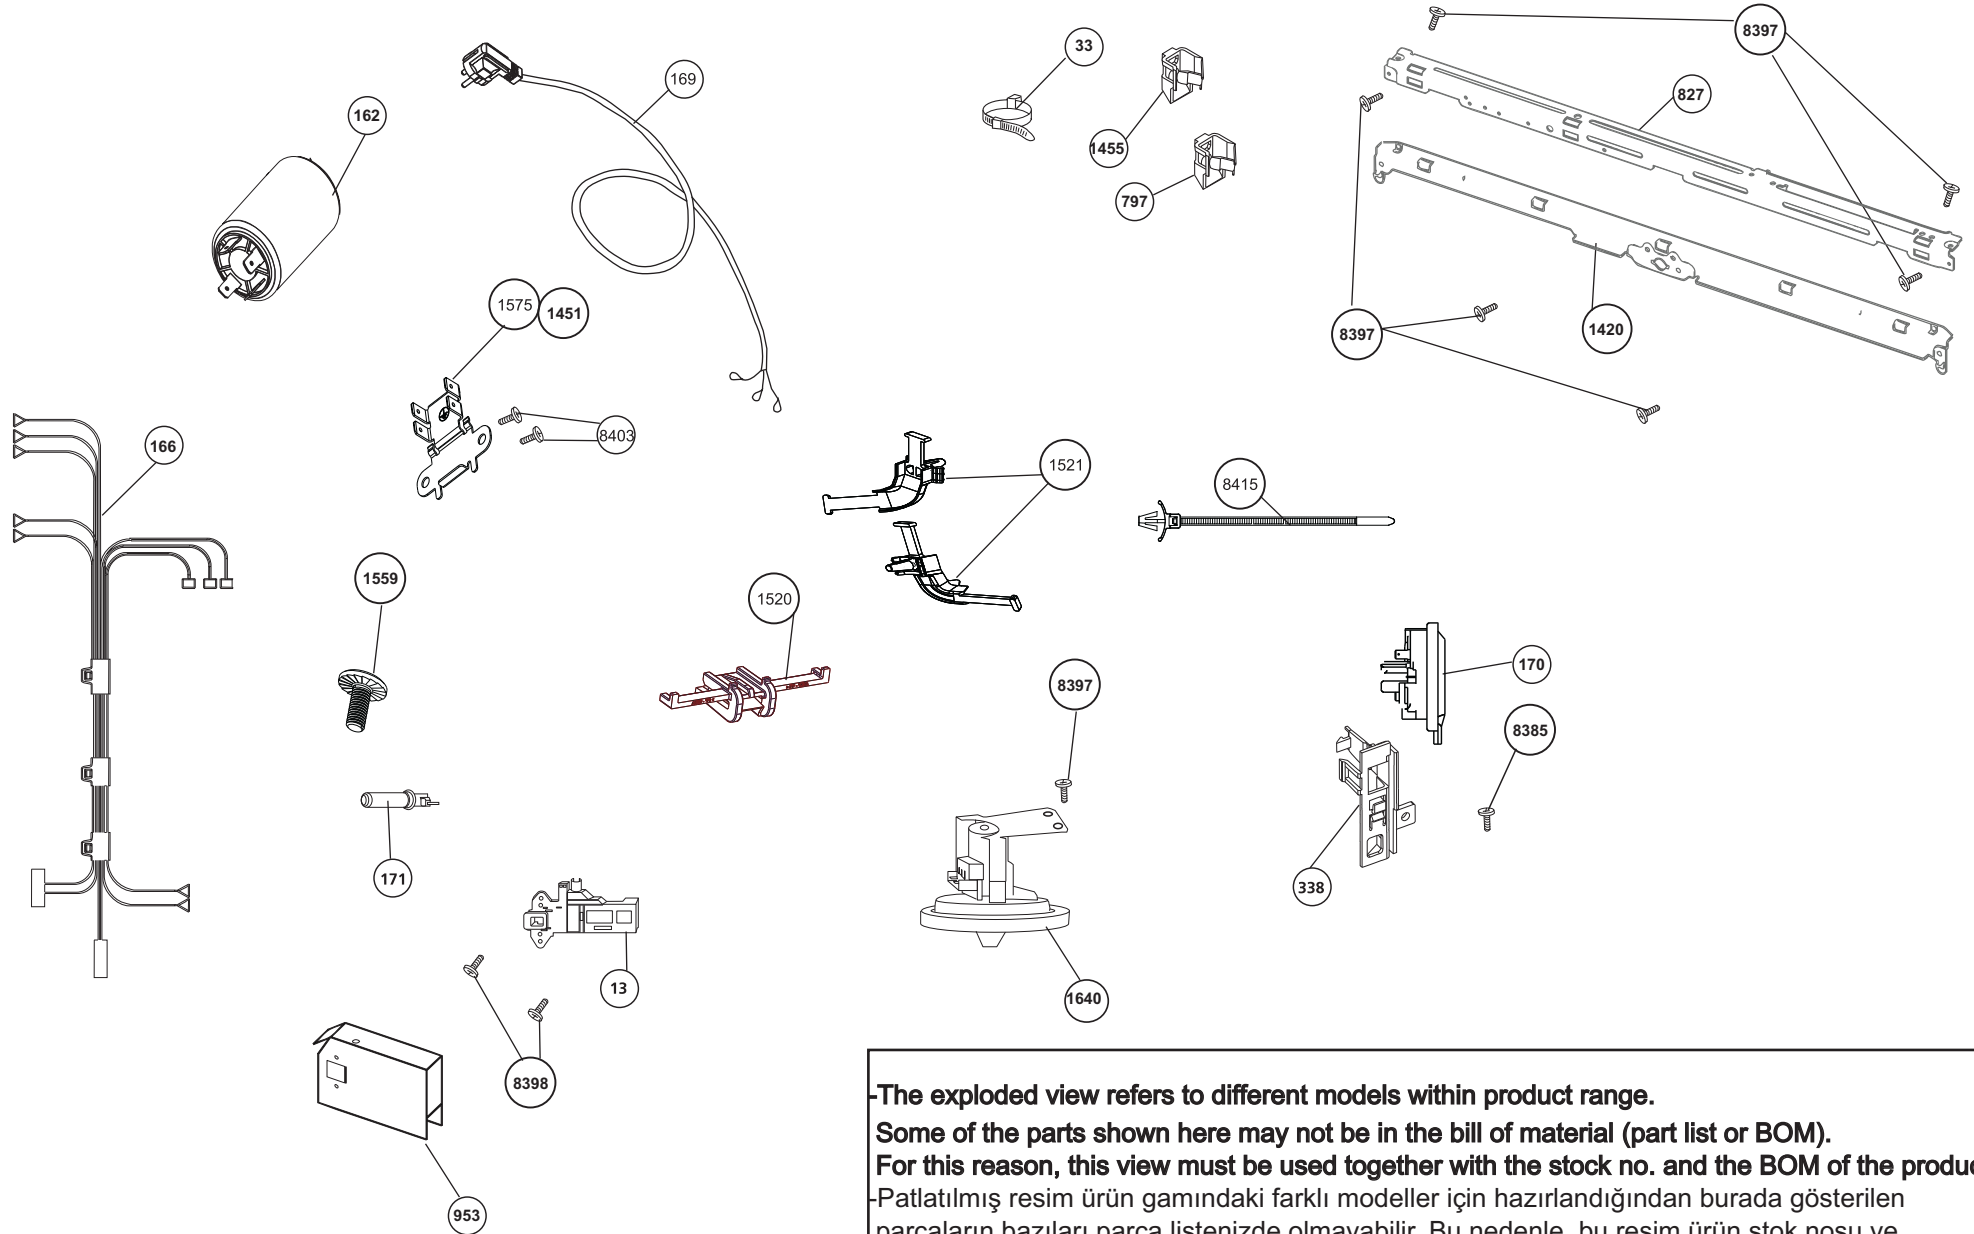

 arçelik	GRUP İSMİ	ÜRÜN	REV. NO	TARİH	HAZIRLAYAN	ONAY	SAYFA NO
ÇMi-ARGE	GÖVDE GRUBU/ CABINET ASSEMBLY	C2L LARGE	08	22.05.2012	MUSA ALTIPARMAK	BARIS TEKDEMİR	207010 0013

-The exploded view refers to different models within product range.  
 Some of the parts shown here may not be in the bill of material (part list or BOM).  
 For this reason, this view must be used together with the stock no. and the BOM of the product.  
 -Patlatılmış resim ürün gamındaki farklı modeller için hazırlandığından burada gösterilen parçaların bazıları parça listenizde olmayabilir. Bu nedenle, bu resim ürün stok nosu ve parça listesiyle birlikte kullanılmalıdır.