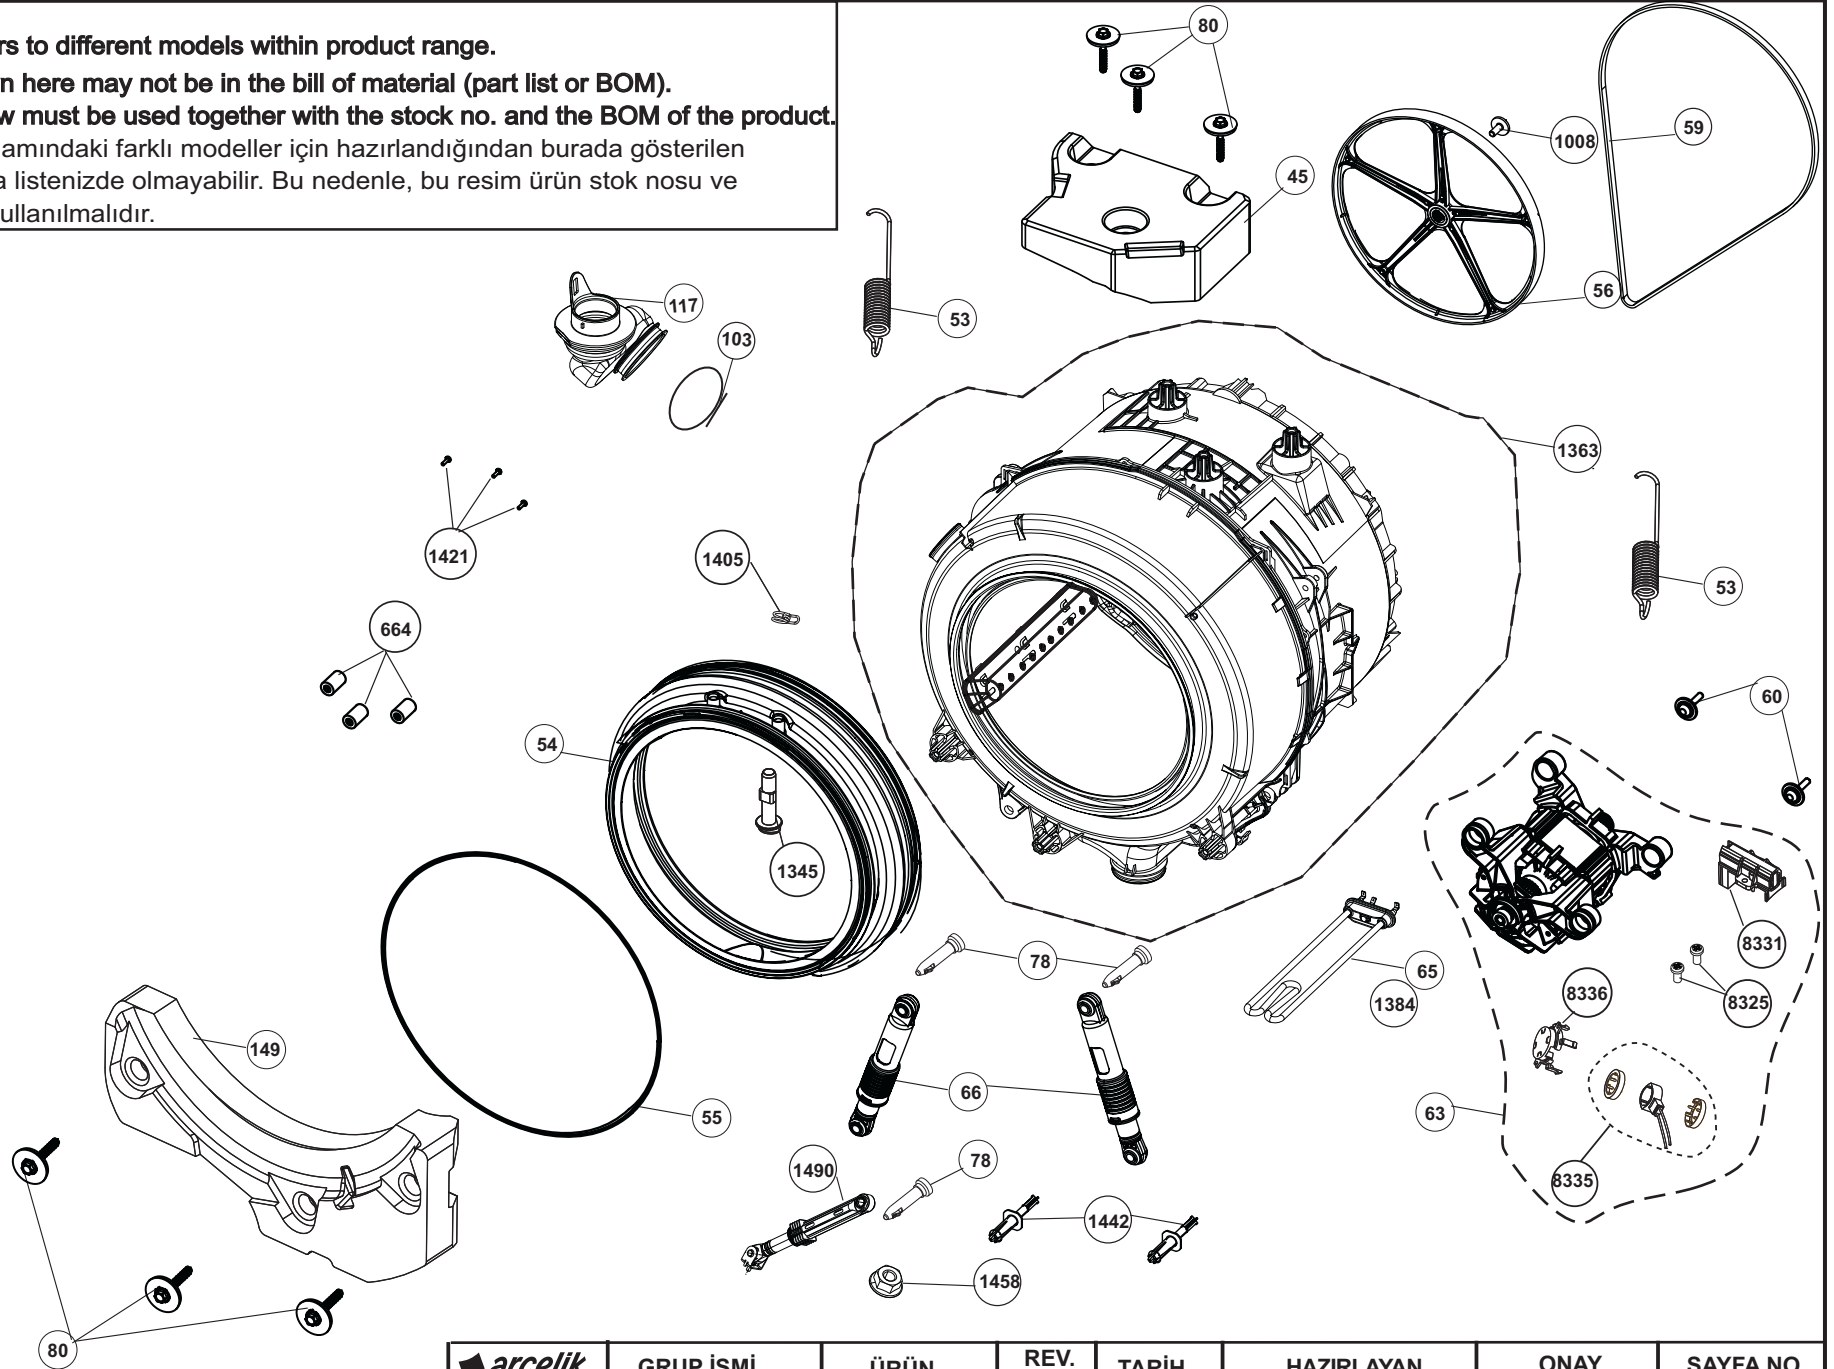

 arçelik	GRUP İSMİ	ÜRÜN	REV. NO	TARİH	HAZIRLAYAN	ONAY	SAYFA NO
ÇMi-ARGE	GÖVDE GRUBU/ CABINET ASSEMBLY	C2L LARGE	08	22.05.2012	MUSA ALTIPARMAK	BARIS TEKDEMİR	207010 0013

-The exploded view refers to different models within product range.  
 Some of the parts shown here may not be in the bill of material (part list or BOM).  
 For this reason, this view must be used together with the stock no. and the BOM of the product.  
 -Patlatılmış resim ürün gamındaki farklı modeller için hazırlandığından burada gösterilen parçaların bazıları parça listenizde olmayabilir. Bu nedenle, bu resim ürün stok nosu ve parça listesiyle birlikte kullanılmalıdır.

	GRUP İSMİ	ÜRÜN	REV. NO	TARİH	HAZIRLAYAN	ONAY	SAYFA NO
ÇMI-ARGE	KONTROL GRUBU/ CONTROL PANEL ASSEMBLY	LARGE BLDC	09	25.01.2013	MUSA ALTIPARMAK	BARIS TEKDEMİR	2070200021

-The exploded view refers to different models within product range.

Some of the parts shown here may not be in the bill of material (part list or BOM).

For this reason, this view must be used together with the stock no. and the BOM of the product.

-Patlatılmış resim ürün gamındaki farklı modeller için hazırlandığından burada gösterilen parçaların bazıları parça listenizde olmayabilir. Bu nedenle, bu resim ürün stok nosu ve parça listesiyle birlikte kullanılmalıdır.