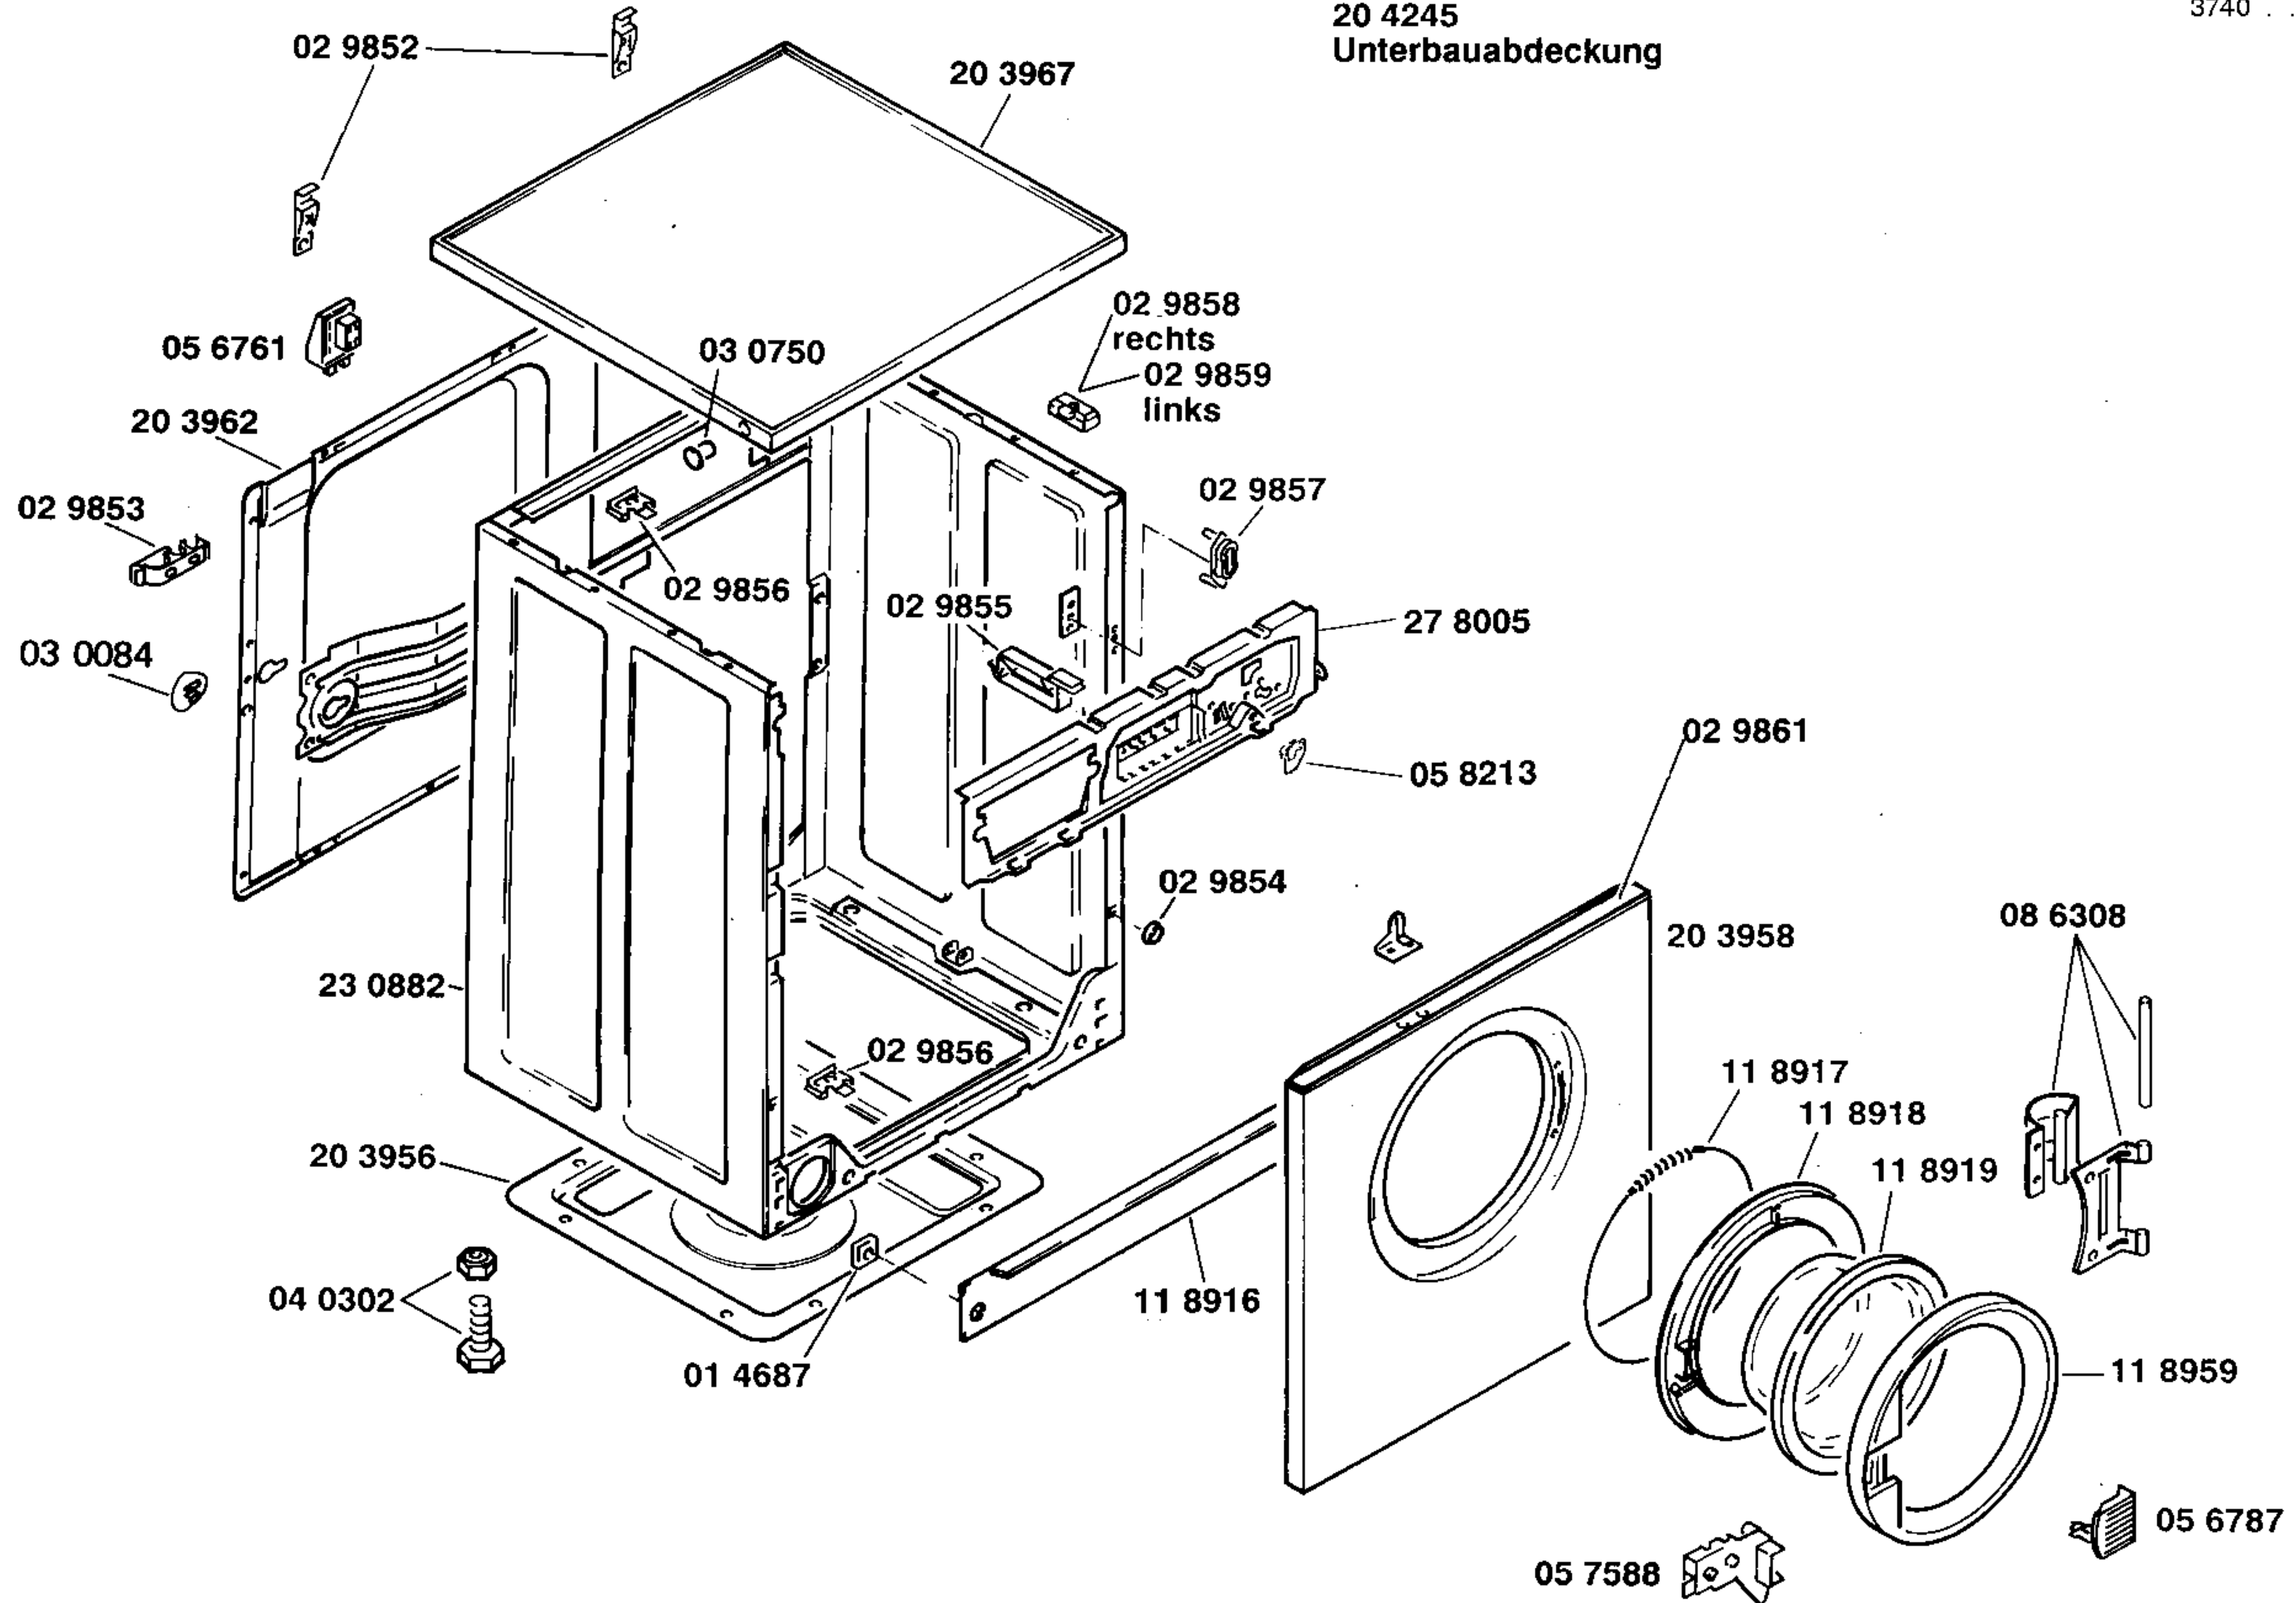

Ident - Nummern - Konstante
 3740

Gebrauchsanweisung

- 51 4418 (D,F,I)
- 51 4387 (NL,F,E,GB)
- Programmtabellen
- 51 4419 (D)
- 51 4420 (NL,F,E,GB)
- 51 4422 (F,I)

Aufstellanweisungen

- 51 3557 (D,F,I,DK,S)
- 51 4274 (I)
- 51 3969 (NL,F,E,GB)

20 4245
Unterbauabdeckung

Ident - Nummern - Konstante
 3740

- 1) 05 8436
 I1,FG1
 05 7864
 I2,FG2
- 2) 23 0999
 I1,FG1
 23 1047
 I2,FG2

Mantelgewicht
 27 2222
 Kombischraube
 02 2300

Ident – Nummern – Konstante
3740