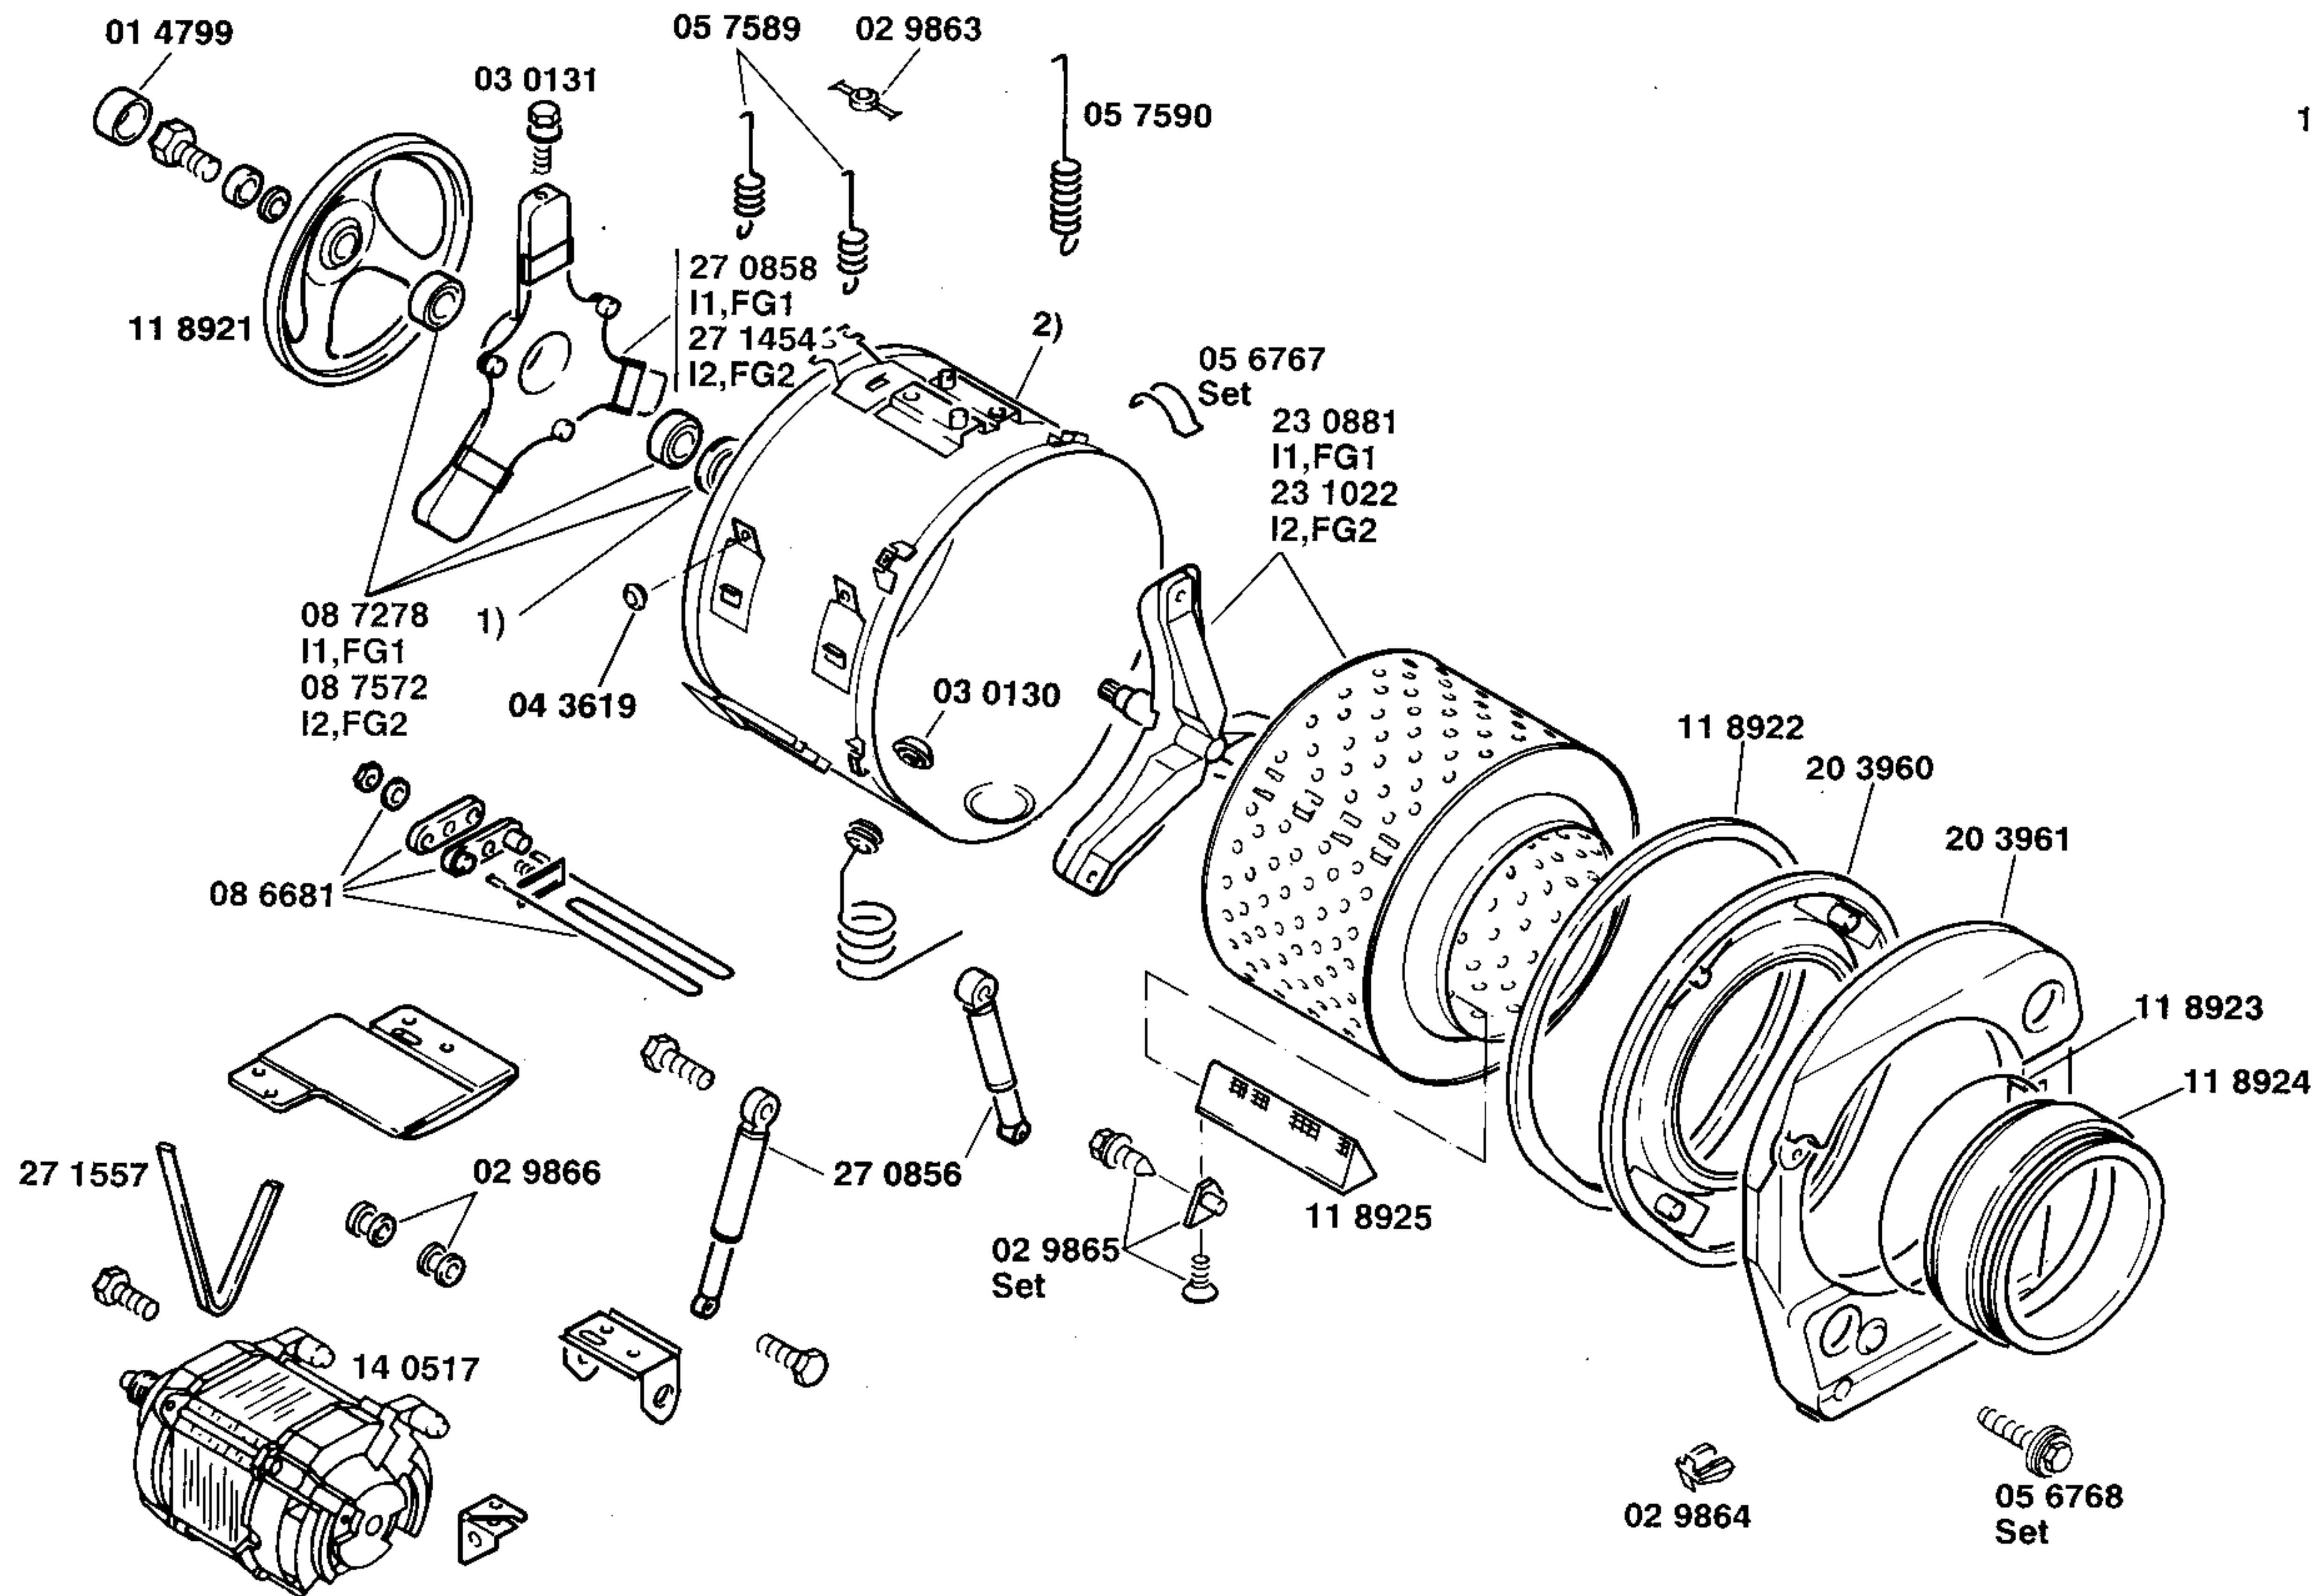

Ident - Nummern - Konstante
 3740

Gebrauchsanweisung

- 51 4418 (D,F,I)
- 51 4387 (NL,F,E,GB)
- Programmtabellen
- 51 4419 (D)
- 51 4420 (NL,F,E,GB)
- 51 4422 (F,I)

Aufstellanweisungen

- 51 3557 (D,F,I,DK,S)
- 51 4274 (I)
- 51 3969 (NL,F,E,GB)

20 4245
Unterbauabdeckung

Ident - Nummern - Konstante
 3740

- 1) 05 8436
 I1,FG1
 05 7864
 I2,FG2
- 2) 23 0999
 I1,FG1
 23 1047
 I2,FG2

Mantelgewicht
 27 2222
 Kombischraube
 02 2300

Ident – Nummern – Konstante
3740