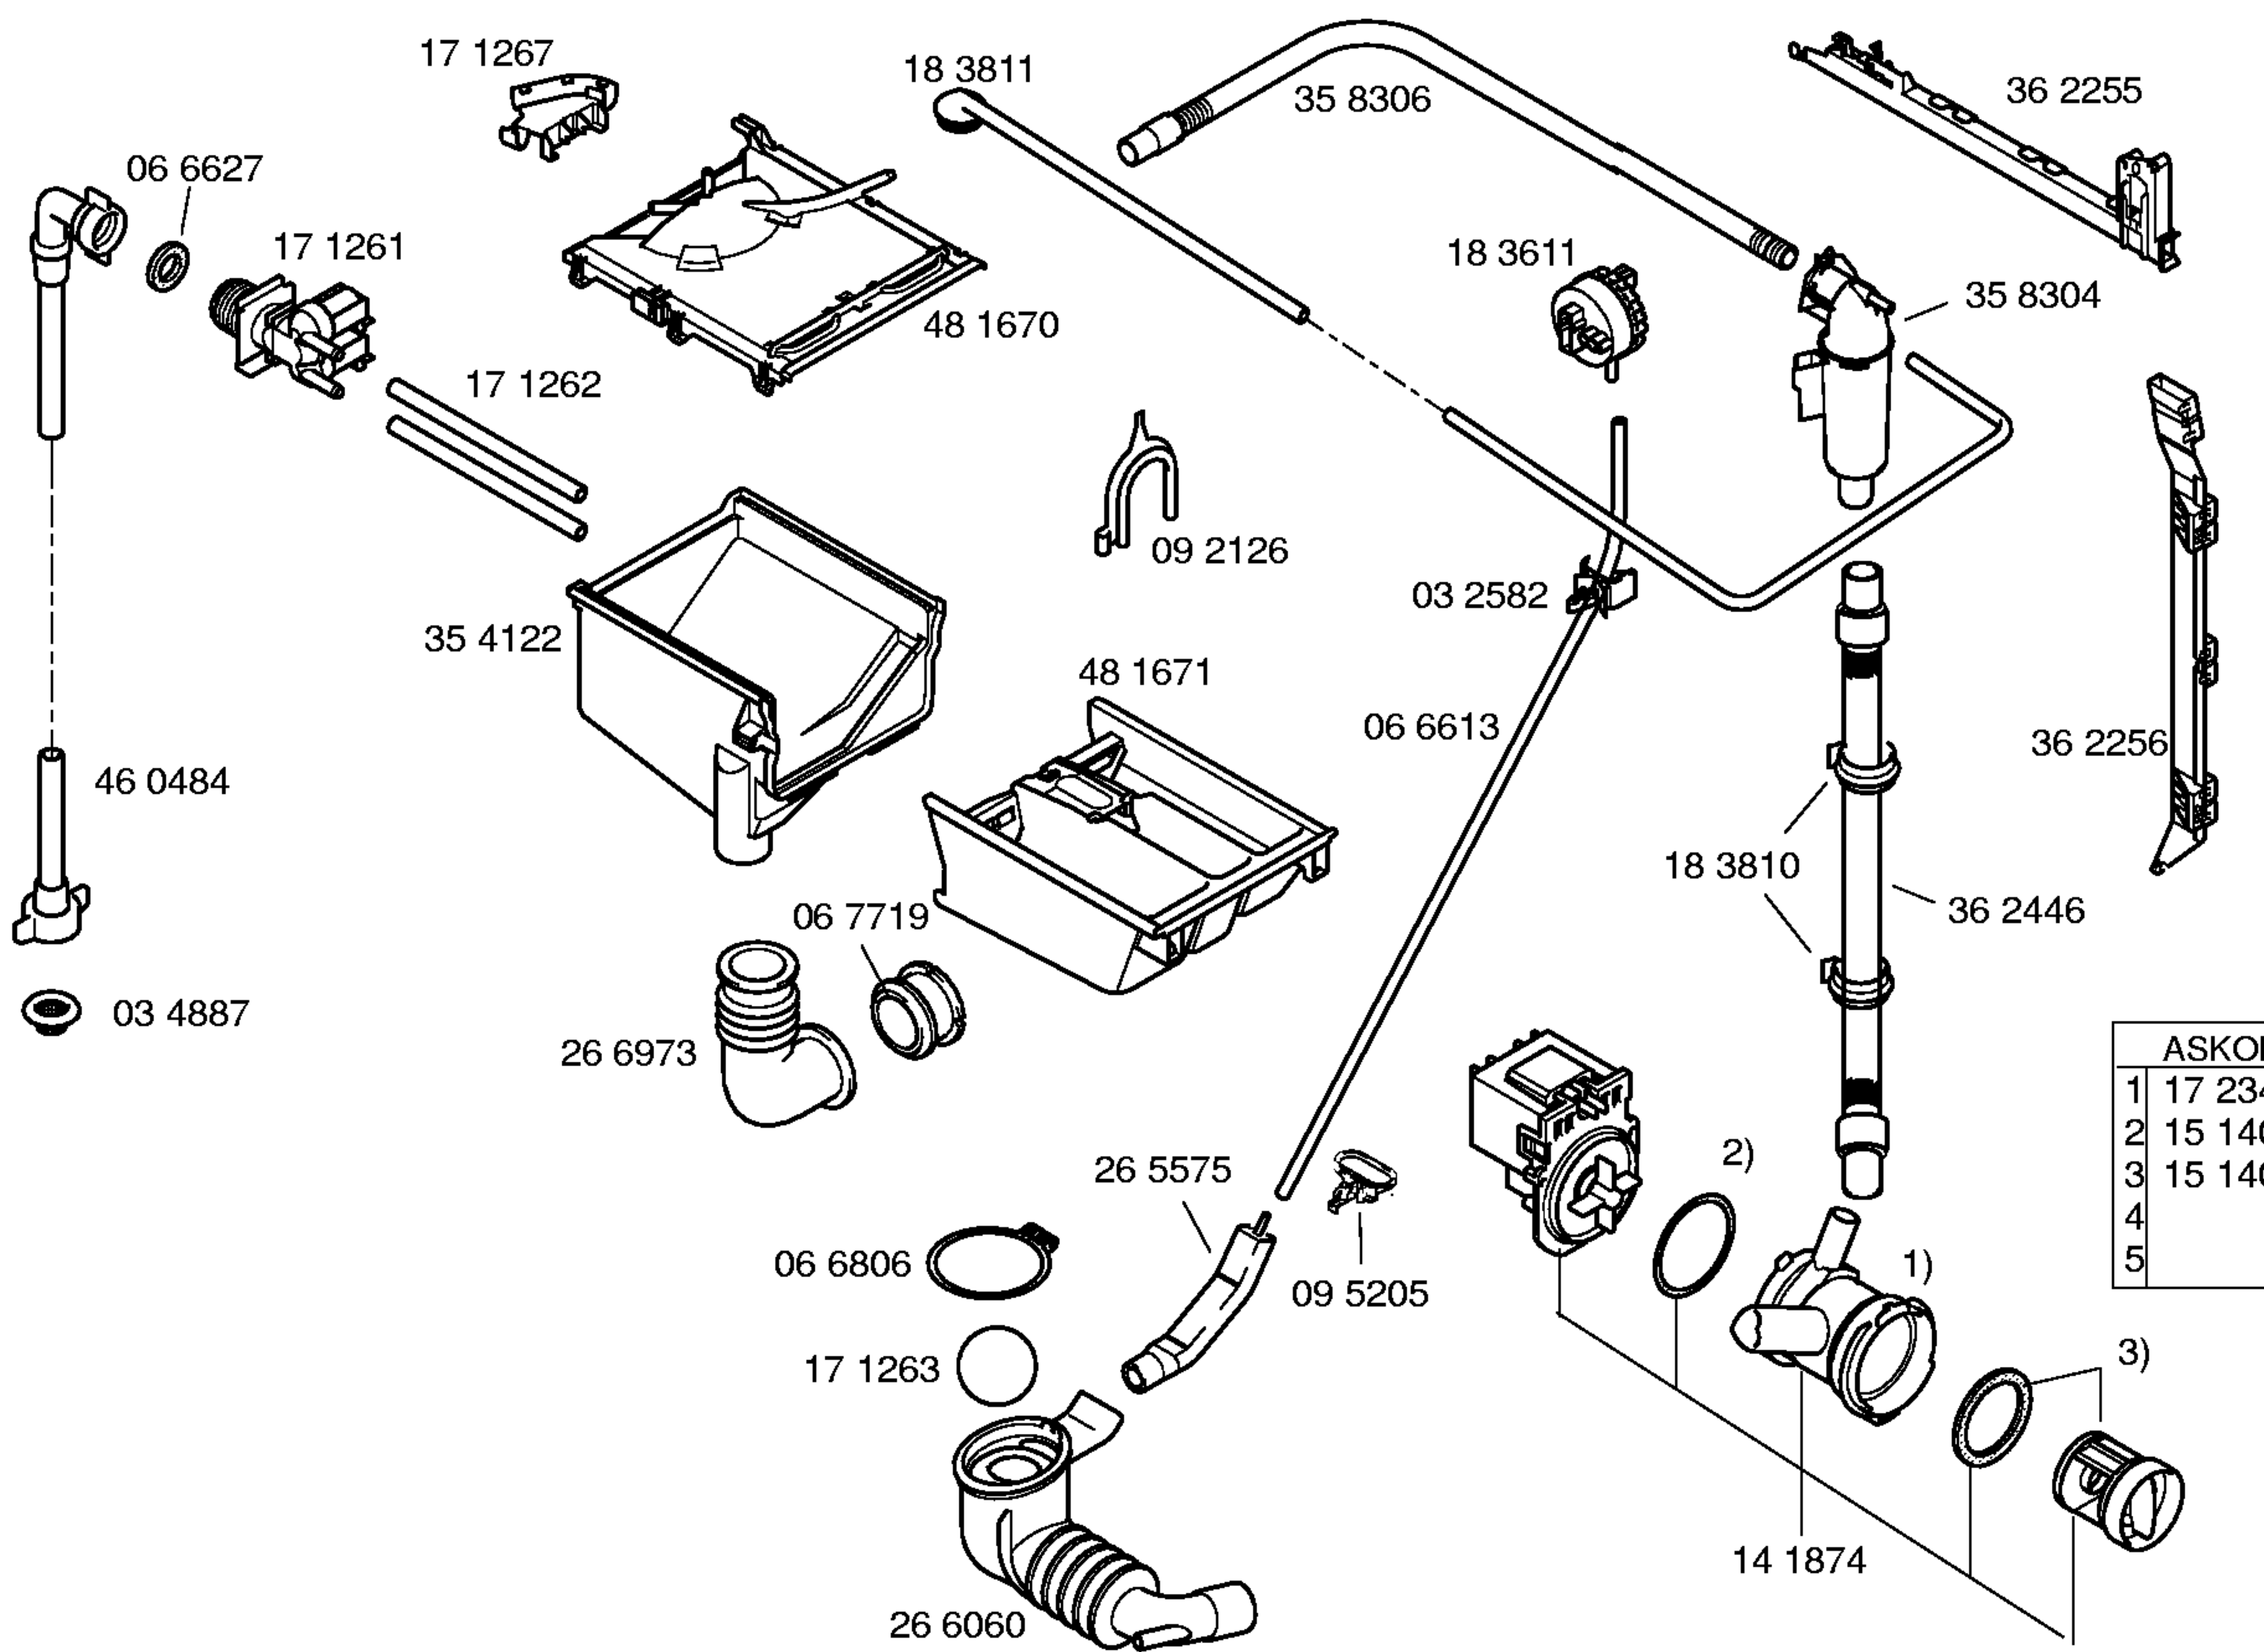

Ident – Nummern – Konstante
 3740

Gebrauchsanweisung

- 52 8746
- en,fr
- 52 9816
- da,fi,no
- 52 9817
- de,it,sv
- 52 8748
- nl,fr
- 52 9175
- de
- 52 9773
- ru,sk,sl

- 1) 36 2275 – V01
- Symbol
- 36 2799 – V02
- nl
- 36 2796 – V03
- de
- 36 2276 – V04
- fr

- 2) 18 3609
- da,fi,sv,no
- 18 3610
- de,it,en,fr
- 18 4467
- ru,hu,cs

Ident – Nummern – Konstante
 3740
 Metalabdeckung–VDE
 21 5174

Ident – Nummern – Konstante
 3740

WFD 2060 electronic – WFD2060EU/01–V01
 WFD 2060 electronic – WFD2060NL/01–V02
 WFD 2060 exclusiv – WFD2060/01–V03
 WFD 2060 electronic – WFD2060FF/01–V04