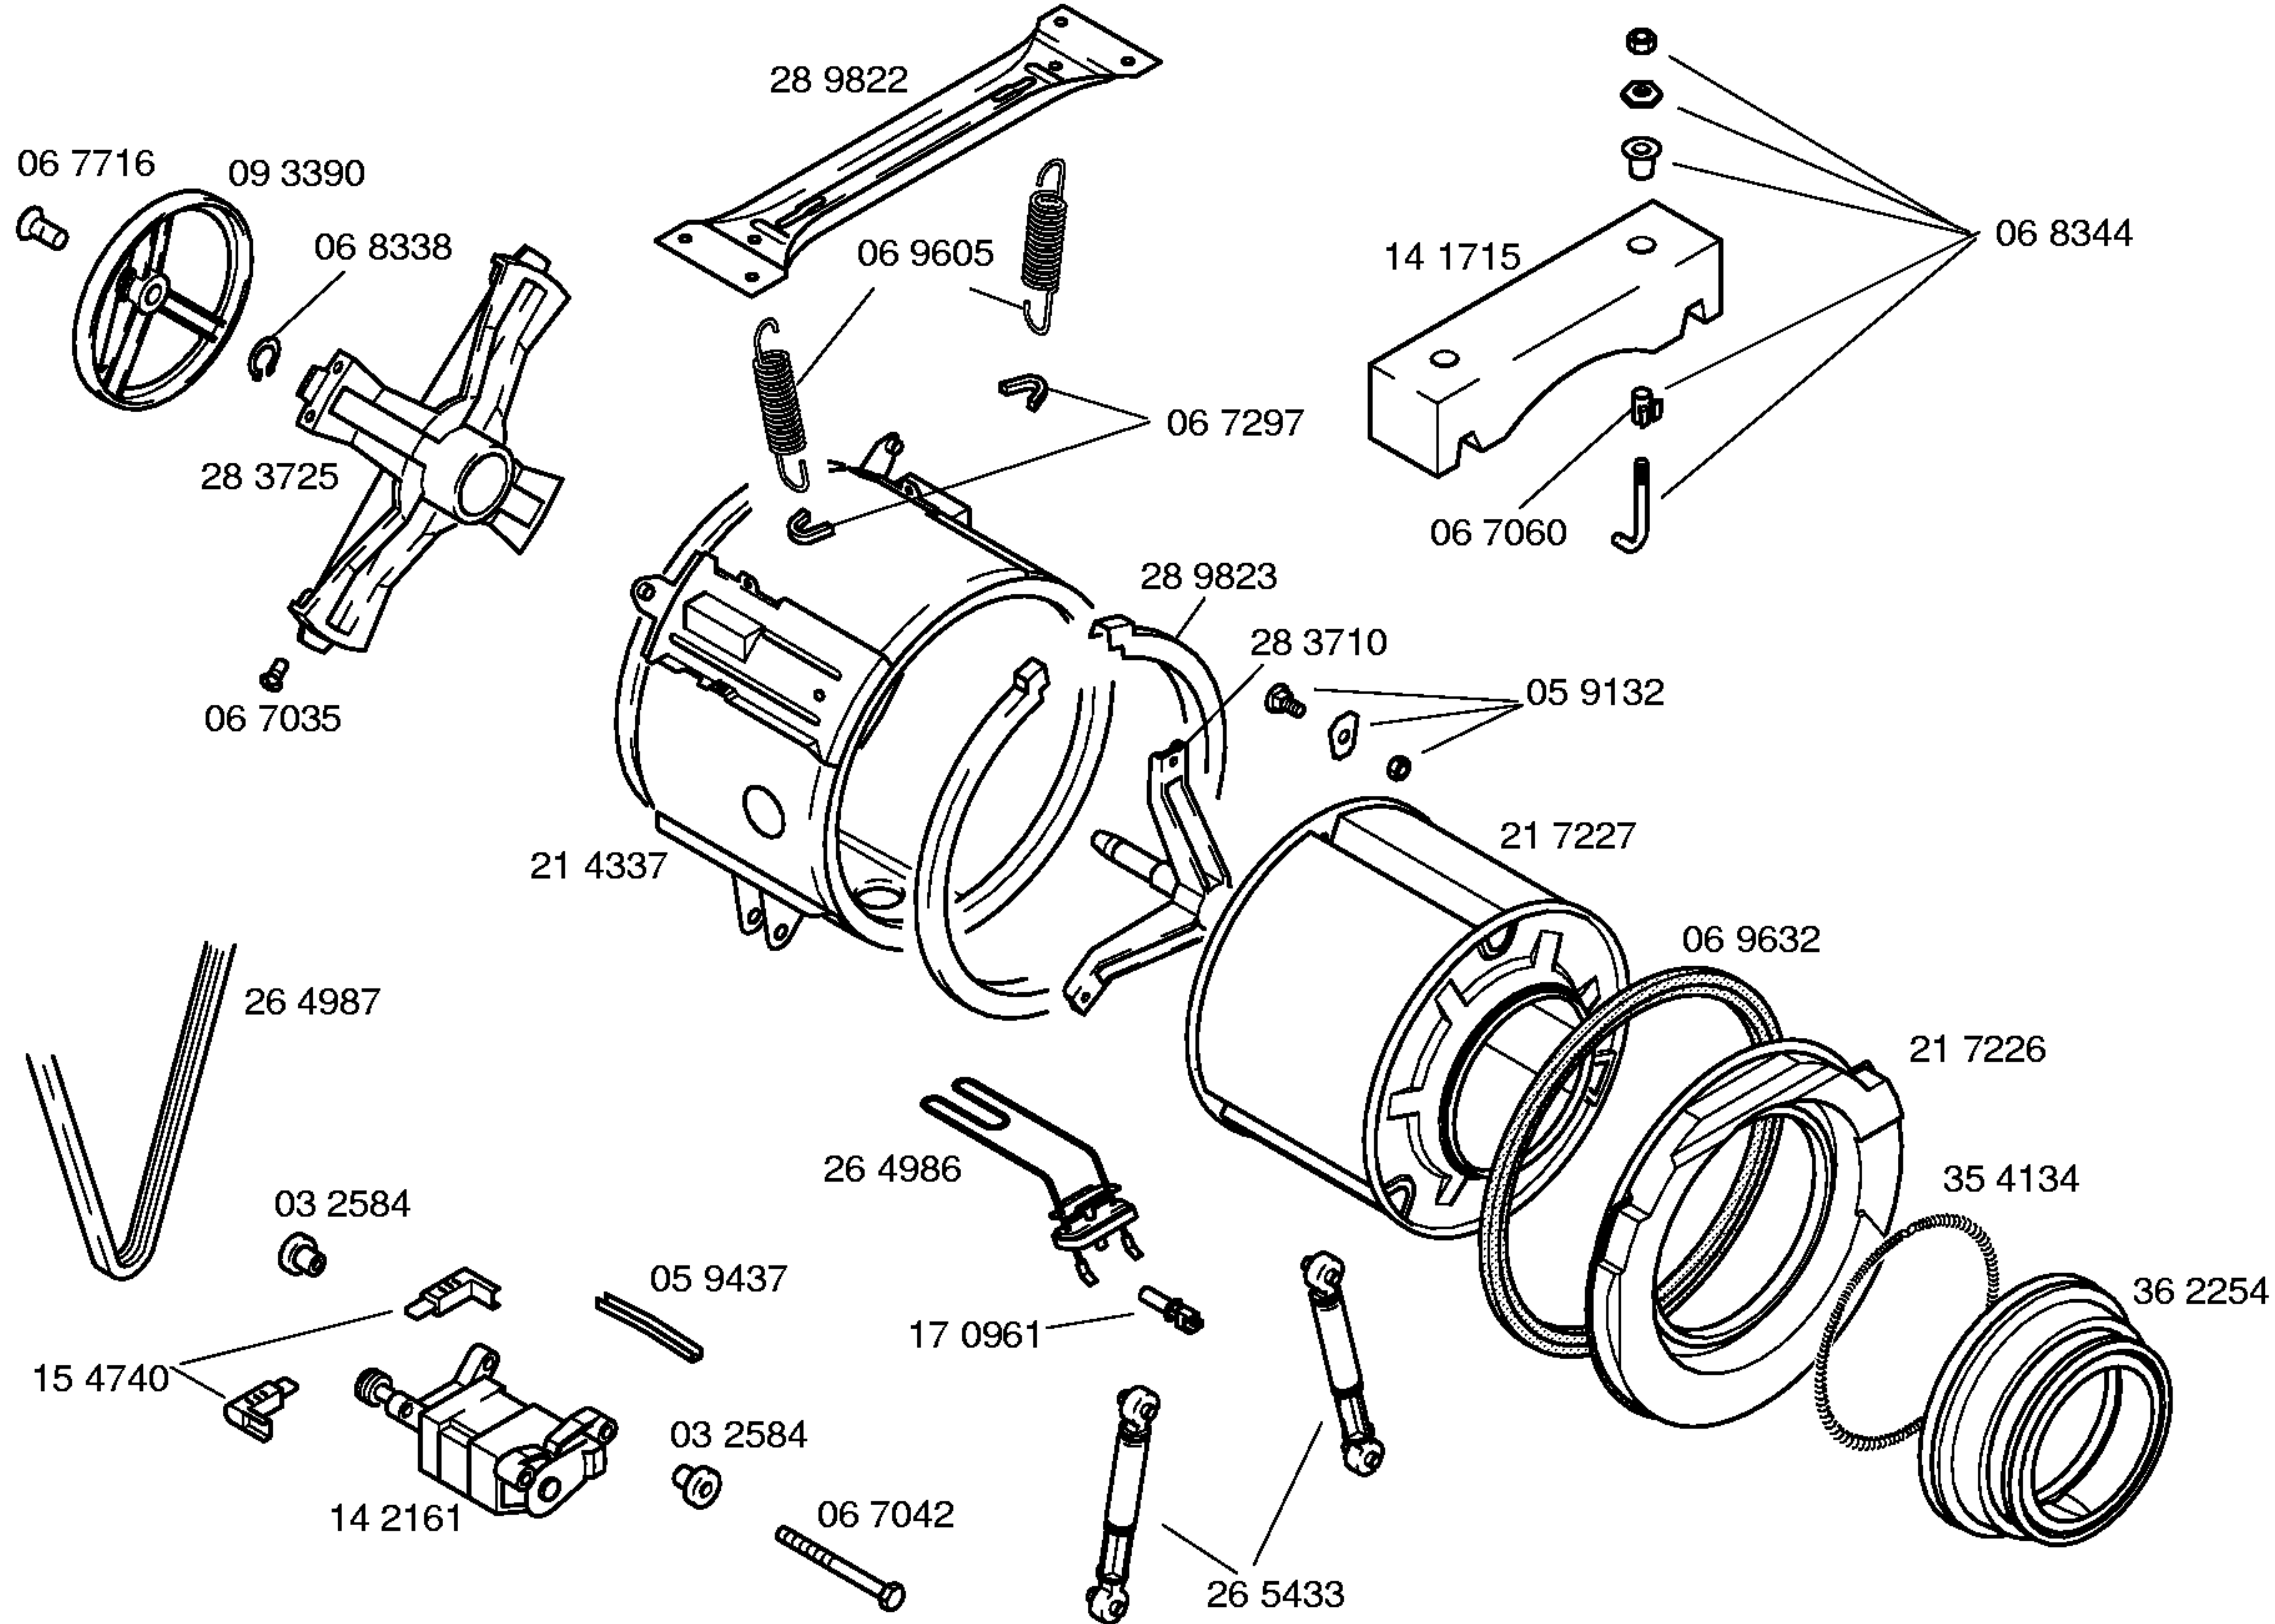

Ident – Nummern – Konstante
 3740

Gebrauchsanweisung

- 52 8746
- en,fr
- 52 9816
- da,fi,no
- 52 9817
- de,it,sv
- 52 8748
- nl,fr
- 52 9175
- de
- 52 9773
- ru,sk,sl

- 1) 36 2275 – V01
- Symbol
- 36 2799 – V02
- nl
- 36 2796 – V03
- de
- 36 2276 – V04
- fr

- 2) 18 3609
- da,fi,sv,no
- 18 3610
- de,it,en,fr
- 18 4467
- ru,hu,cs

Ident – Nummern – Konstante
 3740
 Metalabdeckung–VDE
 21 5174

Ident – Nummern – Konstante
 3740

WFD 2060 electronic – WFD2060EU/01–V01
 WFD 2060 electronic – WFD2060NL/01–V02
 WFD 2060 exclusiv – WFD2060/01–V03
 WFD 2060 electronic – WFD2060FF/01–V04

Ident – Nummern – Konstante
 3740

	ASKOLL	COPRECI
1	17 2340	17 2337
2	15 1408	15 4358
3	15 1409	172339
4		
5		