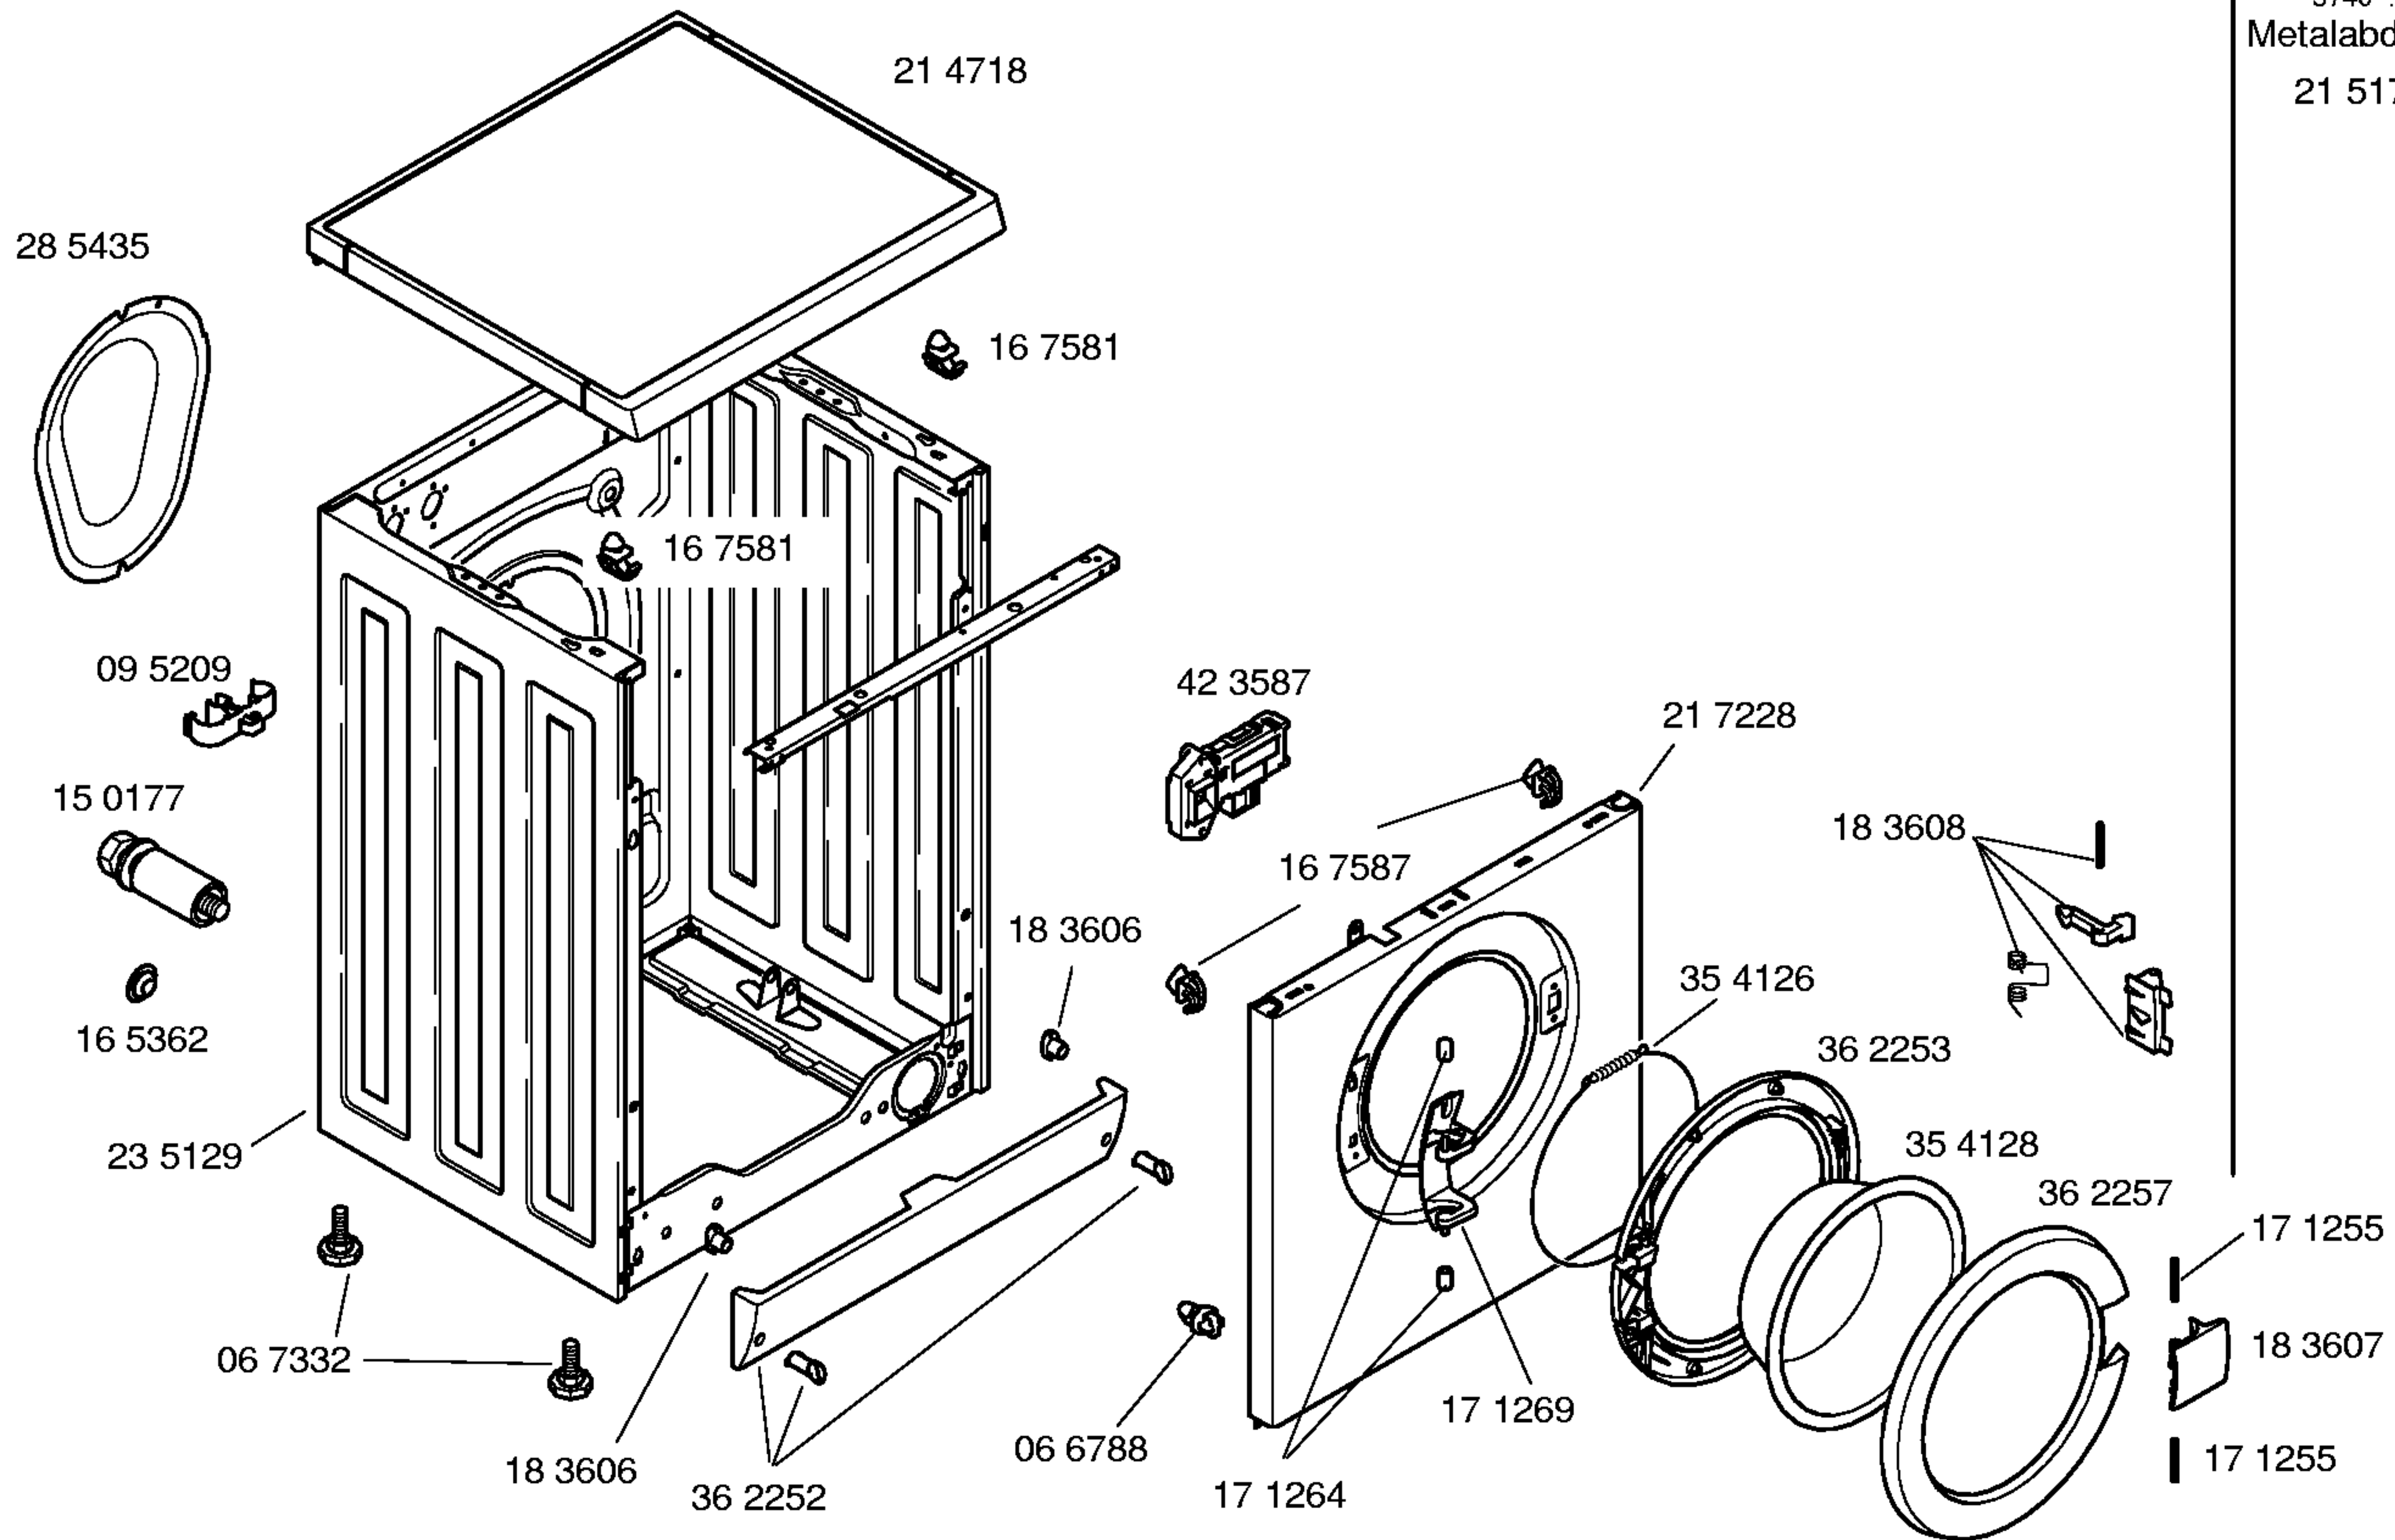

Ident – Nummern – Konstante
 3740

Gebrauchsanweisung

- 52 8746
- en,fr
- 52 9816
- da,fi,no
- 52 9817
- de,it,sv
- 52 8748
- nl,fr
- 52 9175
- de
- 52 9773
- ru,sk,sl

- 1) 36 2275 – V01
- Symbol
- 36 2799 – V02
- nl
- 36 2796 – V03
- de
- 36 2276 – V04
- fr

- 2) 18 3609
- da,fi,sv,no
- 18 3610
- de,it,en,fr
- 18 4467
- ru,hu,cs

Ident – Nummern – Konstante
 3740
 Metalabdeckung–VDE
 21 5174

Ident – Nummern – Konstante
 3740

WFD 2060 electronic – WFD2060EU/01–V01
 WFD 2060 electronic – WFD2060NL/01–V02
 WFD 2060 exclusiv – WFD2060/01–V03
 WFD 2060 electronic – WFD2060FF/01–V04