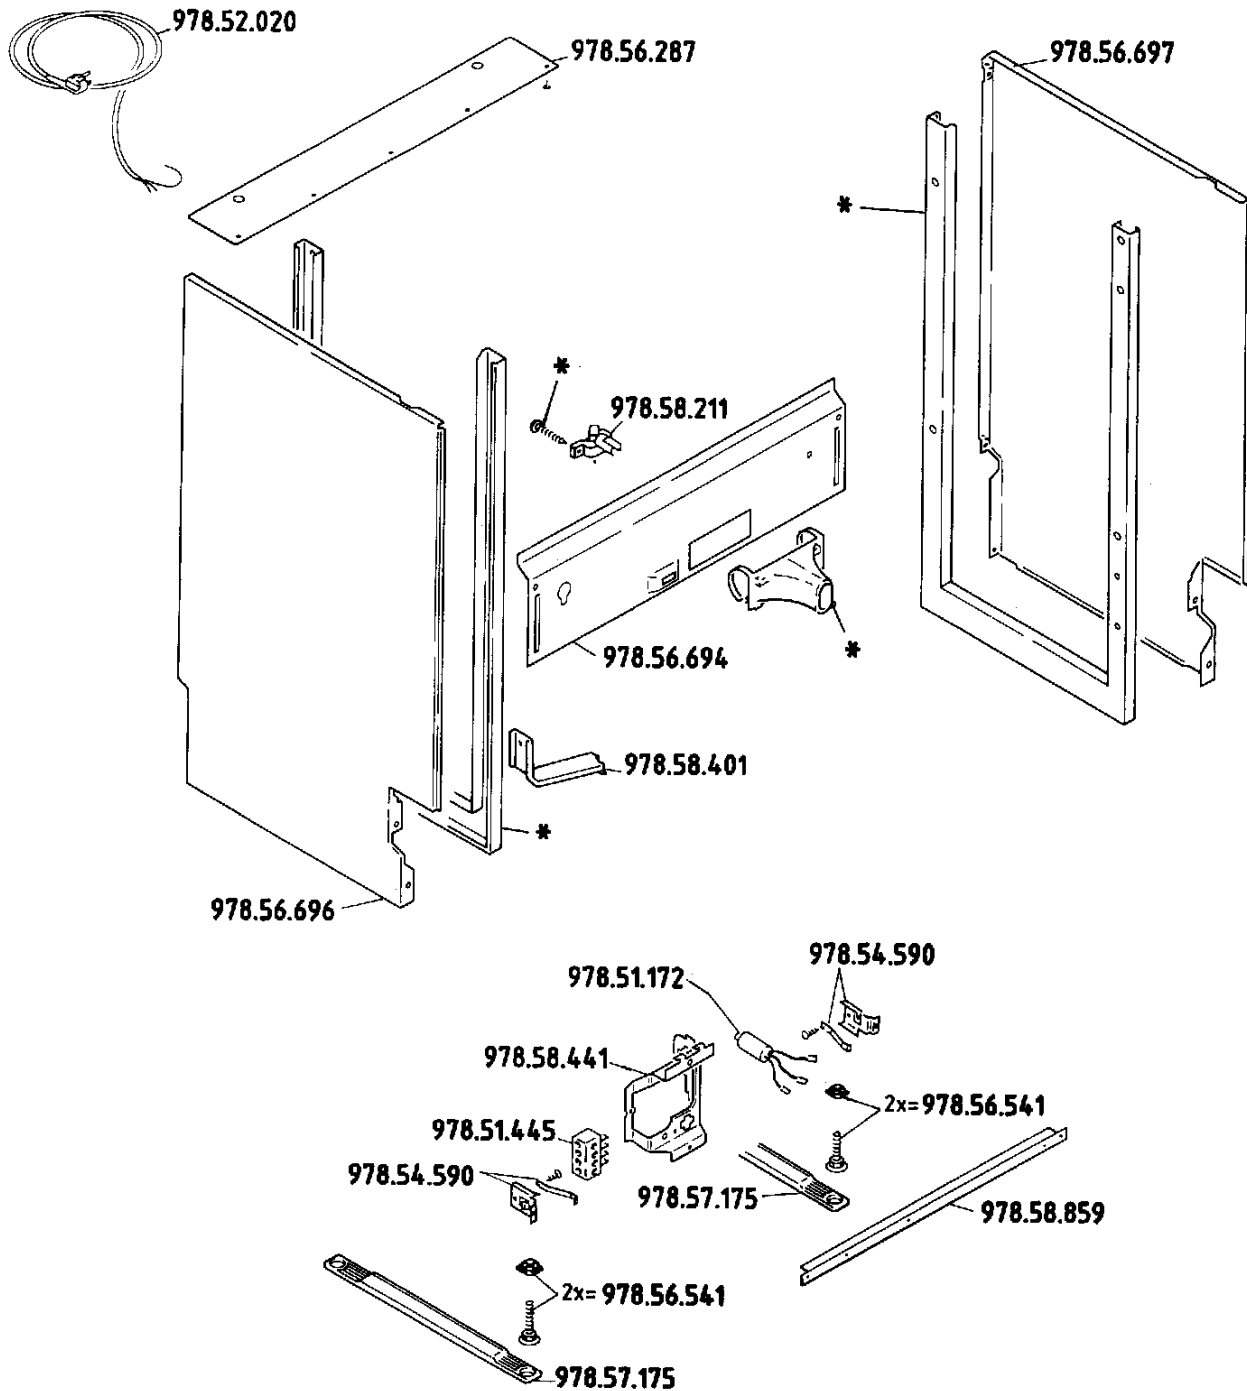

N° VB7631F11 - VW7631F11
 VB7631F12 - VW7631F12
 VB7631F14 - VW7631F13
 VW7631F14

N° VB7631F11 - VW7631F11
 VB7631F12 - VW7631F12
 VB7631F14 - VW7631F13
 VW7631F14

LAVE-VAISSELLE
CUVE

GESCHIRRSPÜLER
BEHÄLTER

DISHWASHERS
WASHING CHAMBER

N° VB7631F11 - VW7631F11
 VB7631F12 - VW7631F12
 VB7631F14 - VW7631F13
 VW7631F14

* = Pas de pièce de rechange / Kein Ersatzteil / Not service part

N° VB7631F11 - VW7631F11
VB7631F12 - VW7631F12
VB7631F14 - VW7631F13
VW7631F14