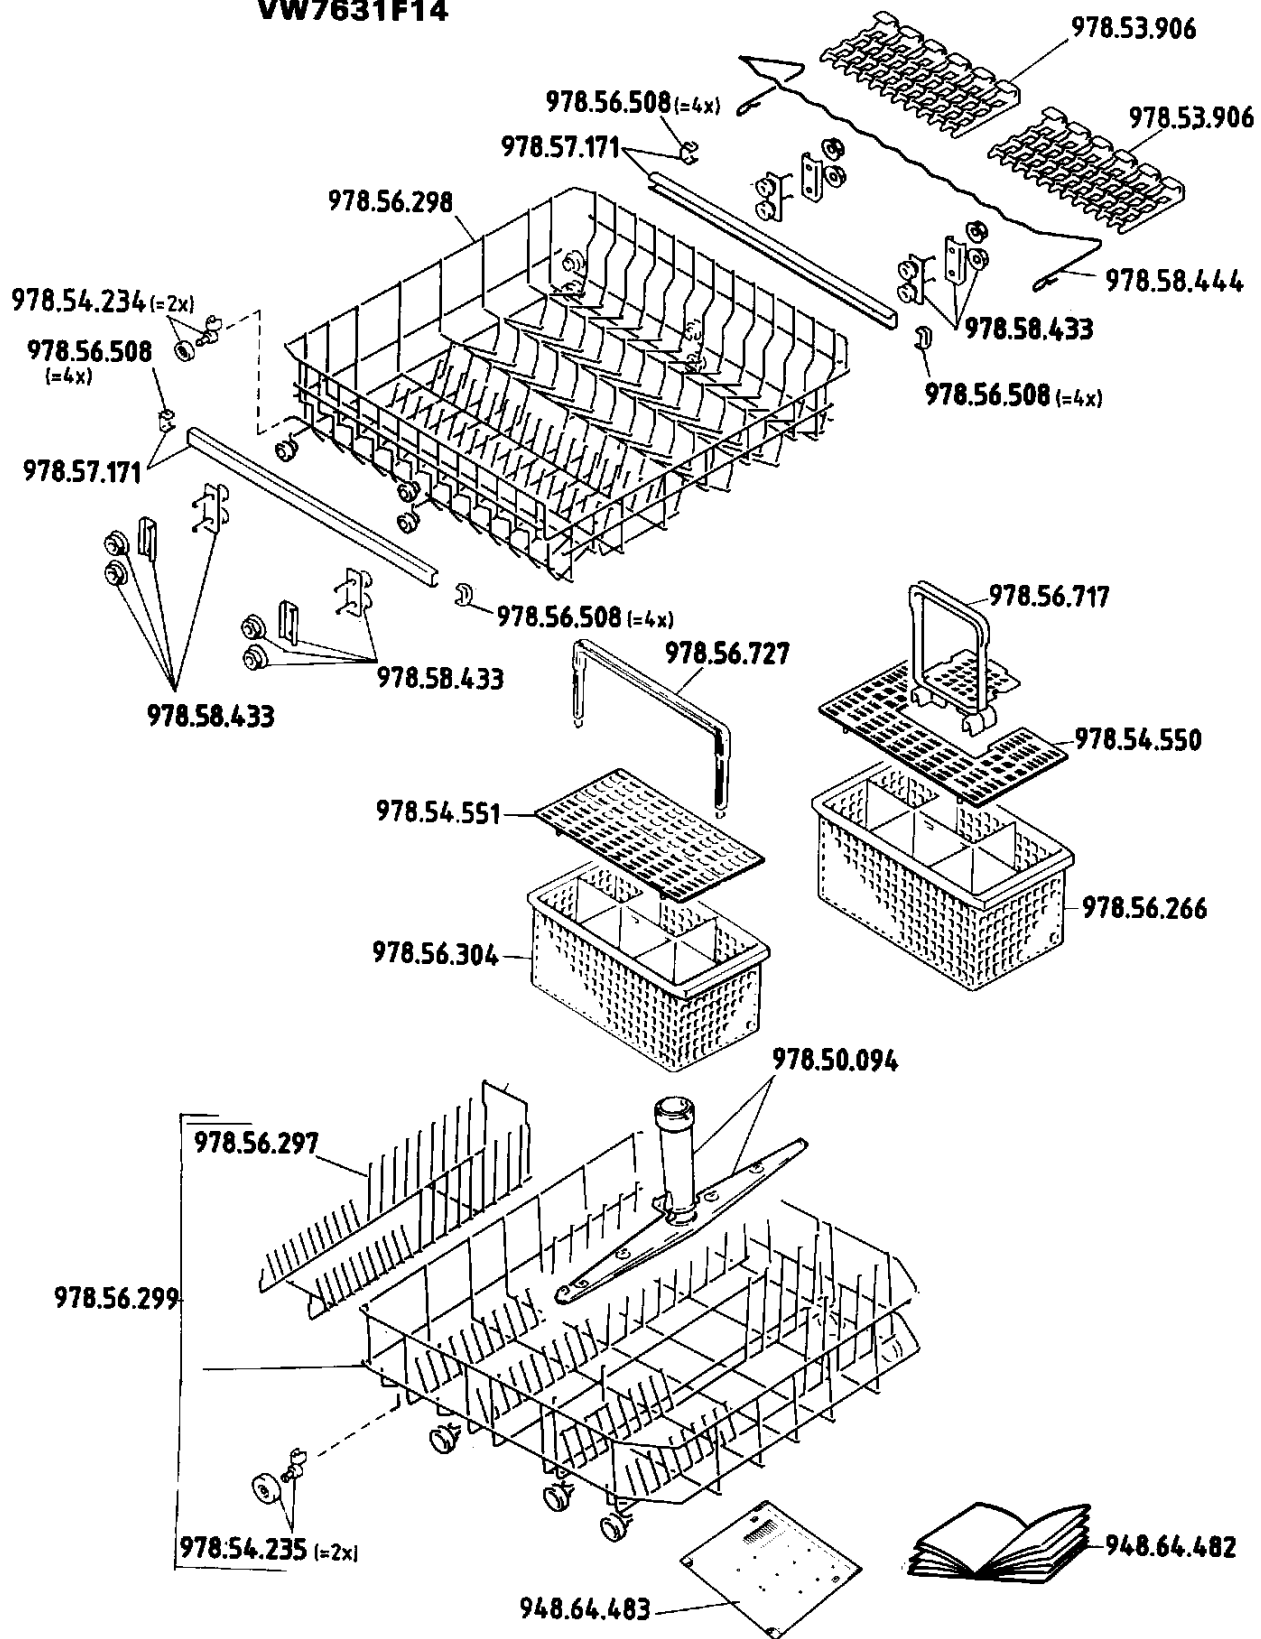

N° VB7631F11 - VW7631F11
 VB7631F12 - VW7631F12
 VB7631F14 - VW7631F13
 VW7631F14

N° VB7631F11 - VW7631F11
 VB7631F12 - VW7631F12
 VB7631F14 - VW7631F13
 VW7631F14

LAVE-VAISSELLE
CUVE

GESCHIRRSPÜLER
BEHÄLTER

DISHWASHERS
WASHING CHAMBER

N° VB7631F11 - VW7631F11
 VB7631F12 - VW7631F12
 VB7631F14 - VW7631F13
 VW7631F14

* = Pas de pièce de rechange / Kein Ersatzteil / Not service part

N° VB7631F11 - VW7631F11
VB7631F12 - VW7631F12
VB7631F14 - VW7631F13
VW7631F14

* = Pas de pièce de rechange / Kein Ersatzteil / Not service part

N° VB7631F11 - VW7631F11
 VB7631F12 - VW7631F12
 VB7631F14 - VW7631F13
 VW7631F14

N° VB7631F11 - VW7631F11
 VB7631F12 - VW7631F12
 VB7631F14 - VW7631F13
 VW7631F14