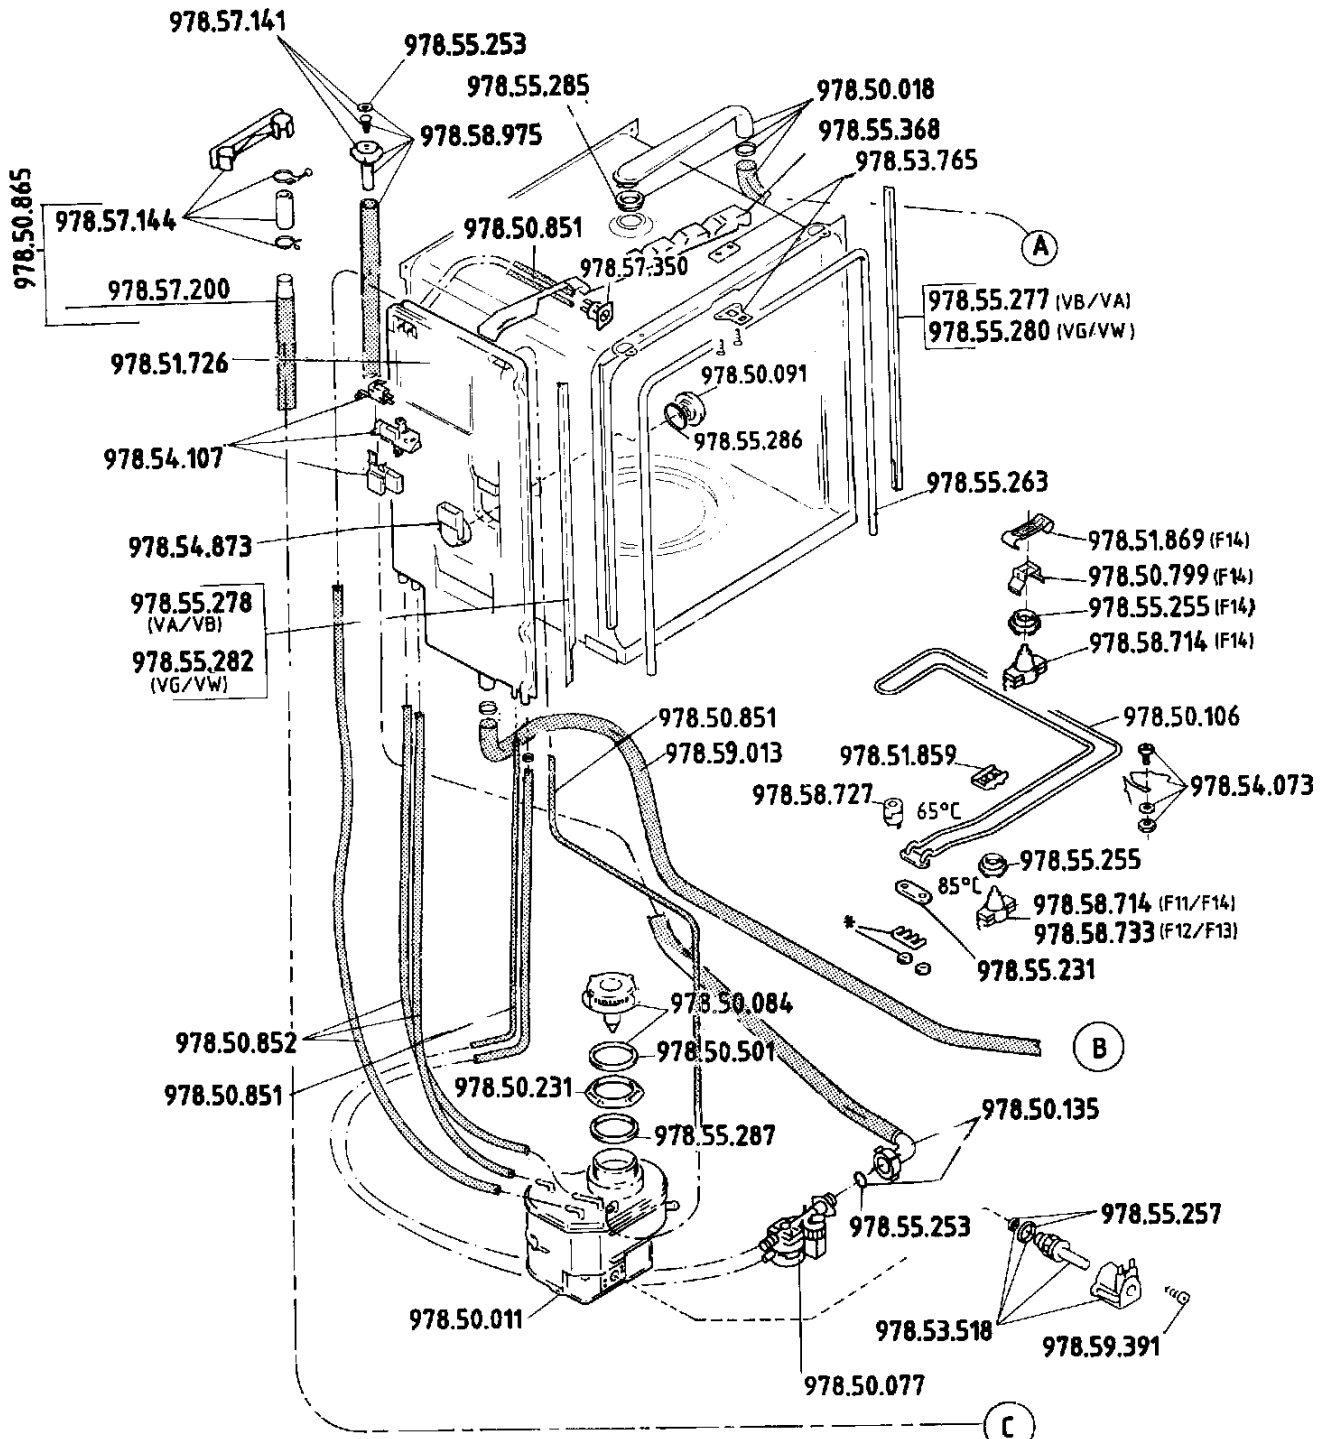

N° VB7631F11 - VW7631F11
 VB7631F12 - VW7631F12
 VB7631F14 - VW7631F13
 VW7631F14

N° VB7631F11 - VW7631F11
 VB7631F12 - VW7631F12
 VB7631F14 - VW7631F13
 VW7631F14

LAVE-VAISSELLE
CUVE

GESCHIRRSPÜLER
BEHÄLTER

DISHWASHERS
WASHING CHAMBER

N° VB7631F11 - VW7631F11
 VB7631F12 - VW7631F12
 VB7631F14 - VW7631F13
 VW7631F14

* = Pas de pièce de rechange / Kein Ersatzteil / Not service part

N° VB7631F11 - VW7631F11
VB7631F12 - VW7631F12
VB7631F14 - VW7631F13
VW7631F14

* = Pas de pièce de rechange / Kein Ersatzteil / Not service part

N° VB7631F11 - VW7631F11
 VB7631F12 - VW7631F12
 VB7631F14 - VW7631F13
 VW7631F14

N° VB7631F11 - VW7631F11
 VB7631F12 - VW7631F12
 VB7631F14 - VW7631F13
 VW7631F14