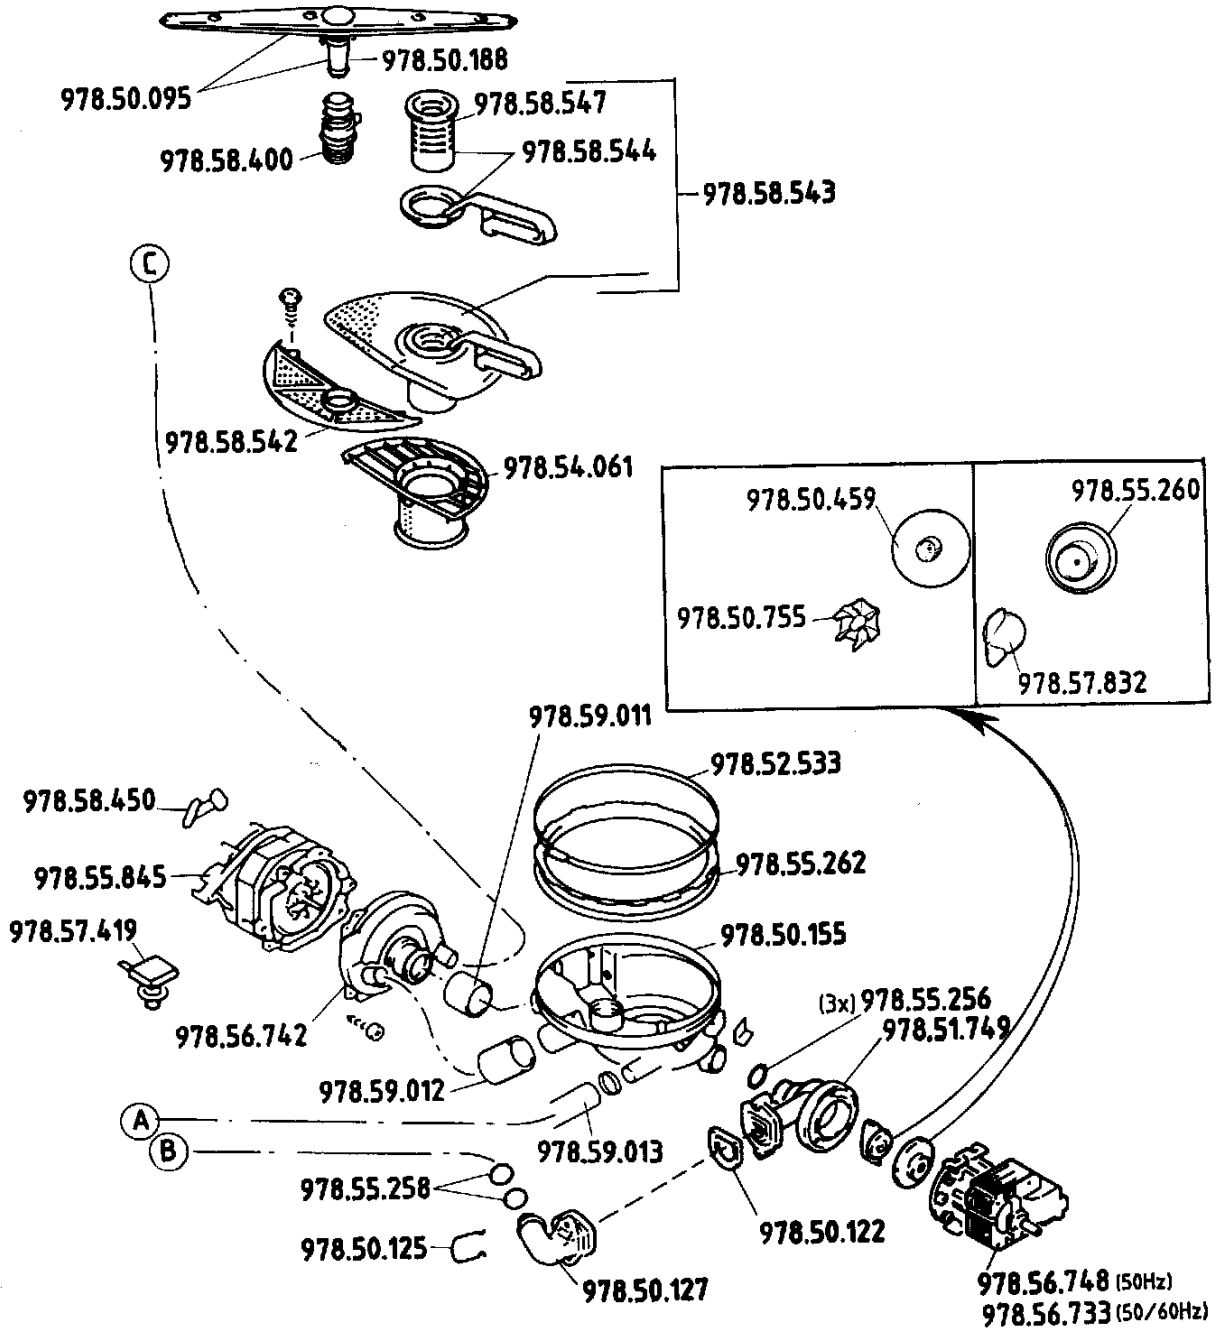

N° VB7631F11 - VW7631F11
 VB7631F12 - VW7631F12
 VB7631F14 - VW7631F13
 VW7631F14

N° VB7631F11 - VW7631F11
 VB7631F12 - VW7631F12
 VB7631F14 - VW7631F13
 VW7631F14

LAVE-VAISSELLE
CUVE

GESCHIRRSPÜLER
BEHÄLTER

DISHWASHERS
WASHING CHAMBER

N° VB7631F11 - VW7631F11
 VB7631F12 - VW7631F12
 VB7631F14 - VW7631F13
 VW7631F14

* = Pas de pièce de rechange / Kein Ersatzteil / Not service part

N° VB7631F11 - VW7631F11
VB7631F12 - VW7631F12
VB7631F14 - VW7631F13
VW7631F14

* = Pas de pièce de rechange / Kein Ersatzteil / Not service part

N° VB7631F11 - VW7631F11
 VB7631F12 - VW7631F12
 VB7631F14 - VW7631F13
 VW7631F14

N° VB7631F11 - VW7631F11
 VB7631F12 - VW7631F12
 VB7631F14 - VW7631F13
 VW7631F14