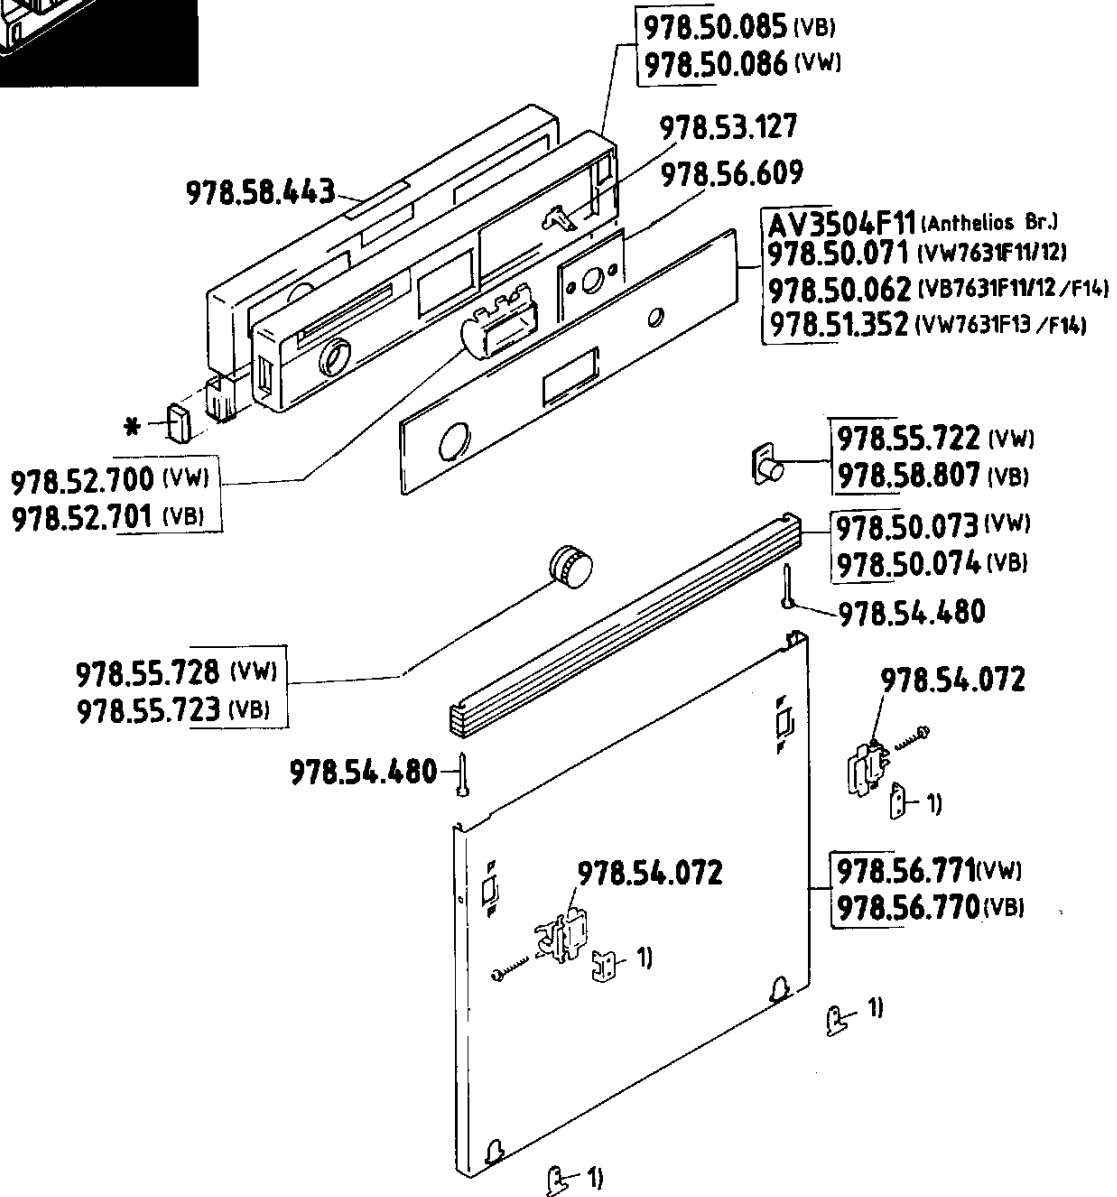

N° VB7631F11 - VW7631F11
 VB7631F12 - VW7631F12
 VB7631F14 - VW7631F13
 VW7631F14

N° VB7631F11 - VW7631F11
 VB7631F12 - VW7631F12
 VB7631F14 - VW7631F13
 VW7631F14

LAVE-VAISSELLE
CUVE

GESCHIRRSPÜLER
BEHÄLTER

DISHWASHERS
WASHING CHAMBER

N° VB7631F11 - VW7631F11
 VB7631F12 - VW7631F12
 VB7631F14 - VW7631F13
 VW7631F14

* = Pas de pièce de rechange / Kein Ersatzteil / Not service part

N° VB7631F11 - VW7631F11
VB7631F12 - VW7631F12
VB7631F14 - VW7631F13
VW7631F14