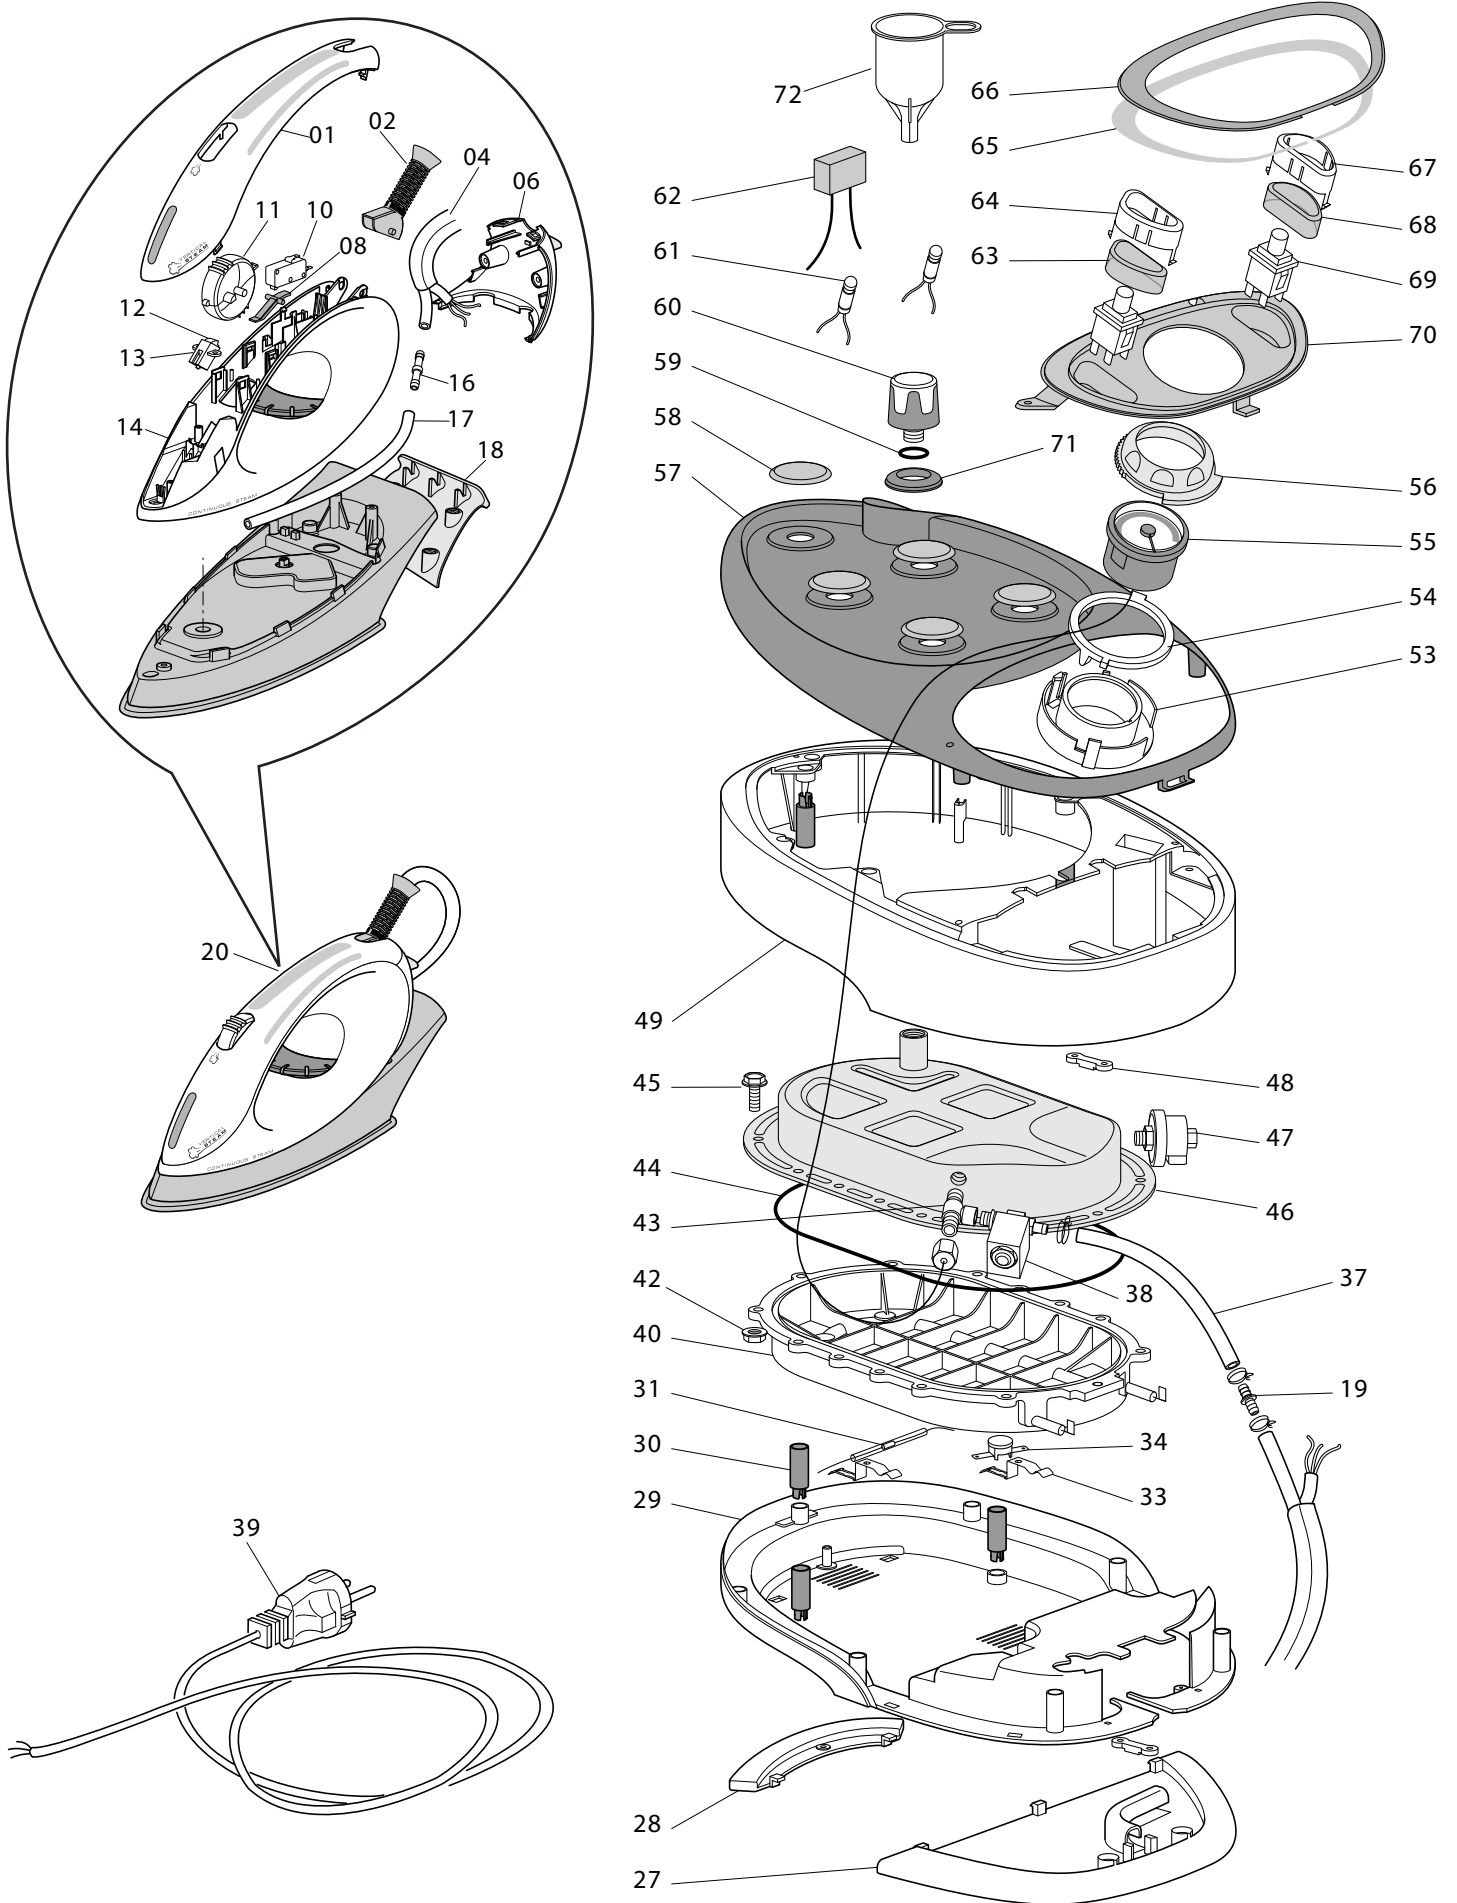

DE'LONGHI "GB/FR/DT/ES/PT/NL" VVX650
BLU / WHITE

01	5928126300	COVER
02	5328133700	CABLE GROMMET
04	5528108300	CABLE
06	5328148500	COVER
08	5328134000	LEVER
10	5128105900	MICROSWITCH
11	5528108200	KNOB
12	5328133200	STOP
13	5328134200	SUPPORT
14	5928126600	BODY
16	5328144300	CONNECTION
17	5328504400	TUBE
18	5928126400	COVER
19	5328129600	CONNECTION
20	7328148800	IRON
27	5328153000	SUPPORT
28	5328153100	SUPPORT
29	5328152800	BODY LOWER
30	5328124400	SUPPORT
31	5291101600	TCO 216°
33	SC6404200	PLATE
34	5228107600	THERMOSTAT 165°
37	SC5174020	TUBE
38	5228107100	SOLENOID VALVE
39	5028101900	POWER SUPPLY CORD
40	6828101600	BOILER LOWER
42	9816100626	NUT
43	6128101300	CONNECTION
44	5328154400	GASKET
45	9811861636	SCREW
46	6828101400	BOILER UPPER
47	5228103900	PRESSURE Switch
48	5328135200	WIRE CLAMP
49	5328152700	BODY UPPER
53	5328153600	SUPPORT
54	5328153700	RING
55	5228107000	MANOMETER
56	5328508400	KNOB
57	5928135300	RUBBER CARPET
58	5328149200	RUBBER PAD
59	6228102000	O-RING
60	7328149000	STOPPER
61	5128105000	LAMP
62	VT157332	NOISE FILTER
63	5928135000	Push Button Left
64	5328508100	FRAME LH
65	5928135200	GLASS
66	5328153900	FRAME
67	5328508000	FRAME RIGHT
68	5928134900	Push Button Right
69	5128109500	SWITCH
70	5928135100	TEMPLATE
71	5328130600	GASKET
72	5328105200	FUNNEL