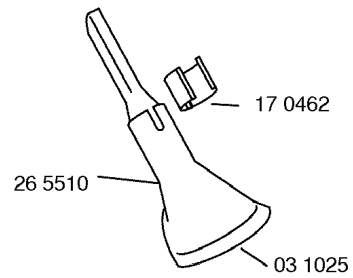

SIEMENS

VS53A20/02 – V01, silber-metallic
VS52A25/02 – V02, schwarz
VS52A25IL/02 – V03, schwarz
VS52A26/02 – V04, opal grün

VS55B25/02 – V05, dunkelrot-metallic
VS54B20/02 – V06, türkis-silber
VS55B25/05 – V07, dunkelrot-metallic
VS54B20/05 – V08, türkis-silber

BODENPFLEGEGERÄTE
Bodenstaubsauger