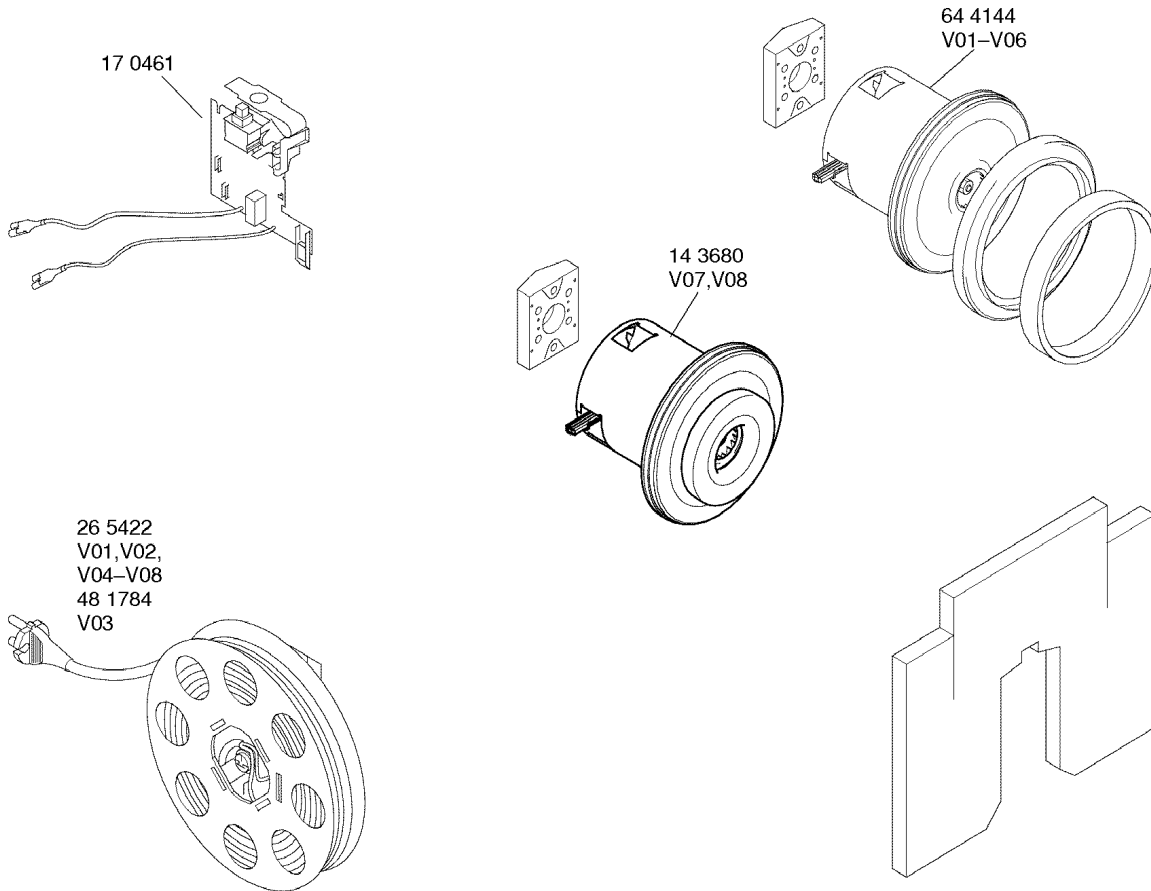

SIEMENS

VS53A20/02 – V01, silber-metallic
VS52A25/02 – V02, schwarz
VS52A25IL/02 – V03, schwarz
VS52A26/02 – V04, opal grün

VS55B25/02 – V05, dunkelrot-metallic
VS54B20/02 – V06, türkis-silber
VS55B25/05 – V07, dunkelrot-metallic
VS54B20/05 – V08, türkis-silber

BODENPFLEGEGERÄTE
Bodenstaubsauger