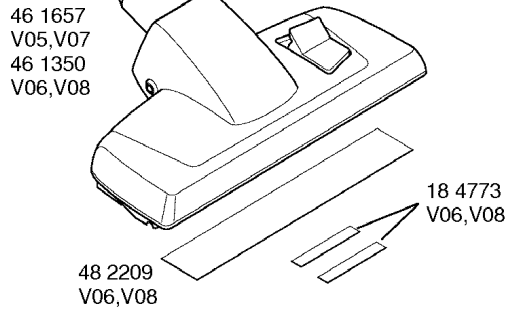

SIEMENS

VS53A20/02 – V01, silber-metallic
VS52A25/02 – V02, schwarz
VS52A25IL/02 – V03, schwarz
VS52A26/02 – V04, opal grün

VS55B25/02 – V05, dunkelrot-metallic
VS54B20/02 – V06, türkis-silber
VS55B25/05 – V07, dunkelrot-metallic
VS54B20/05 – V08, türkis-silber

BODENPFLEGEGERÄTE
Bodenstaubsauger