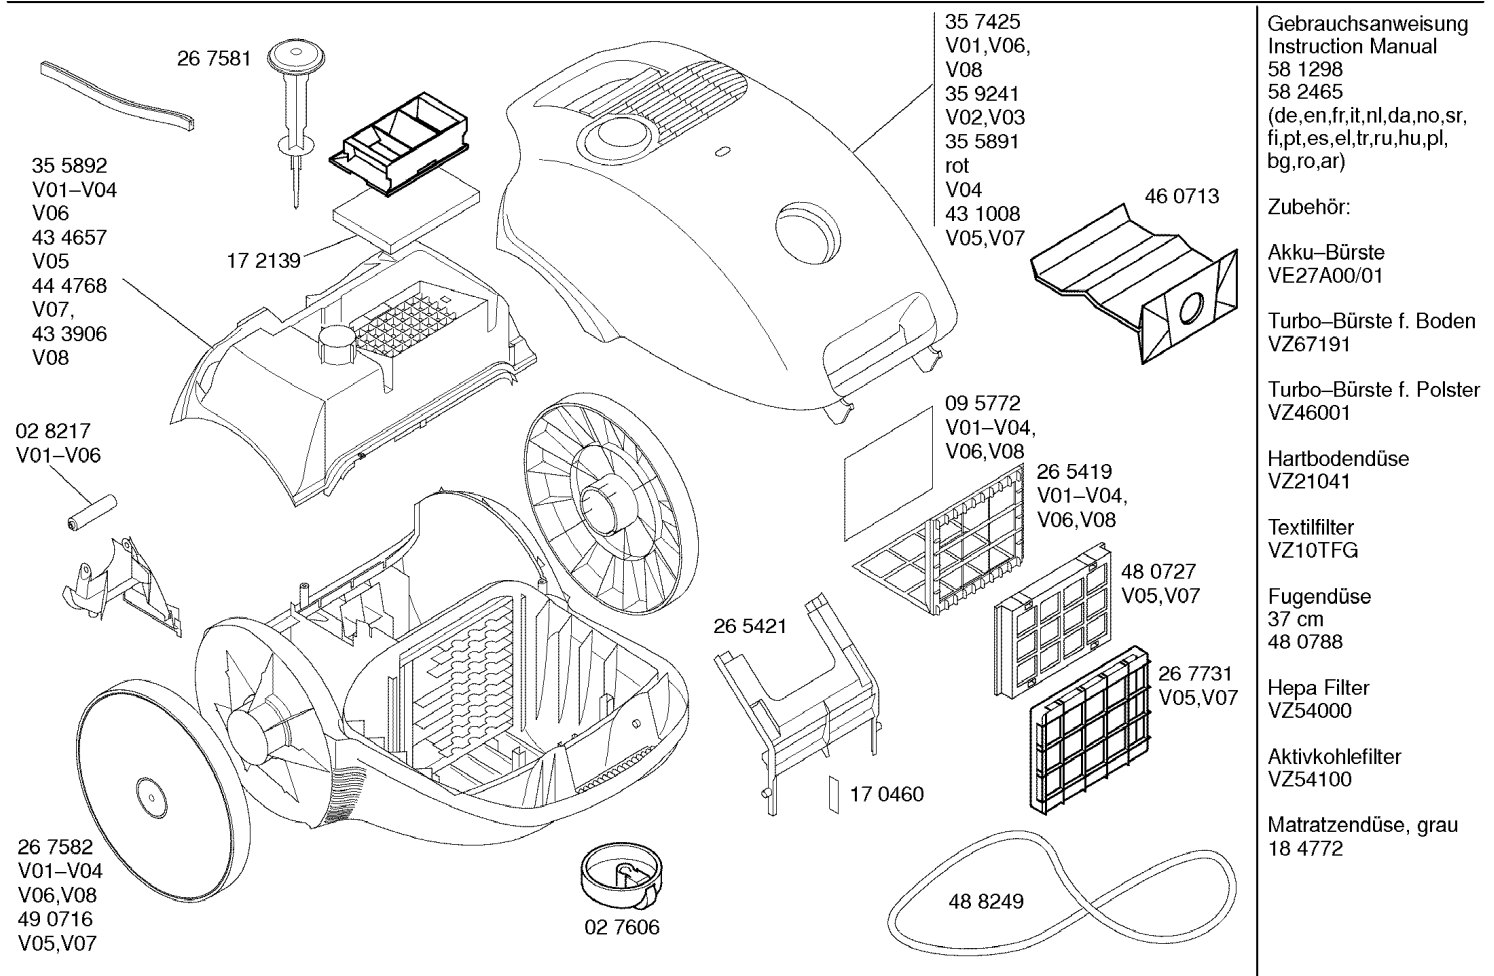

BODENPFLEGEGERÄTE  
 Bodenstaubsauger

Gebrauchsanweisung  
 Instruction Manual  
 58 1298  
 58 2465  
 (de,en,fr,it,nl,da,no,sr,  
 fi,pt,es,el,tr,ru,hu,pl,  
 bg,ro,ar)

Zubehör:

Akku-Bürste  
 VE27A00/01