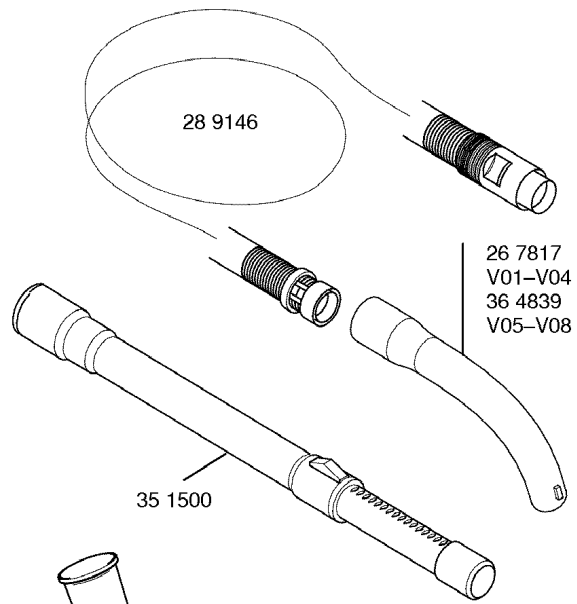

SIEMENS

VS53A20/02 – V01, silber-metallic
VS52A25/02 – V02, schwarz
VS52A25IL/02 – V03, schwarz
VS52A26/02 – V04, opal grün

VS55B25/02 – V05, dunkelrot-metallic
VS54B20/02 – V06, türkis-silber
VS55B25/05 – V07, dunkelrot-metallic
VS54B20/05 – V08, türkis-silber

BODENPFLEGEGERÄTE
Bodenstaubsauger