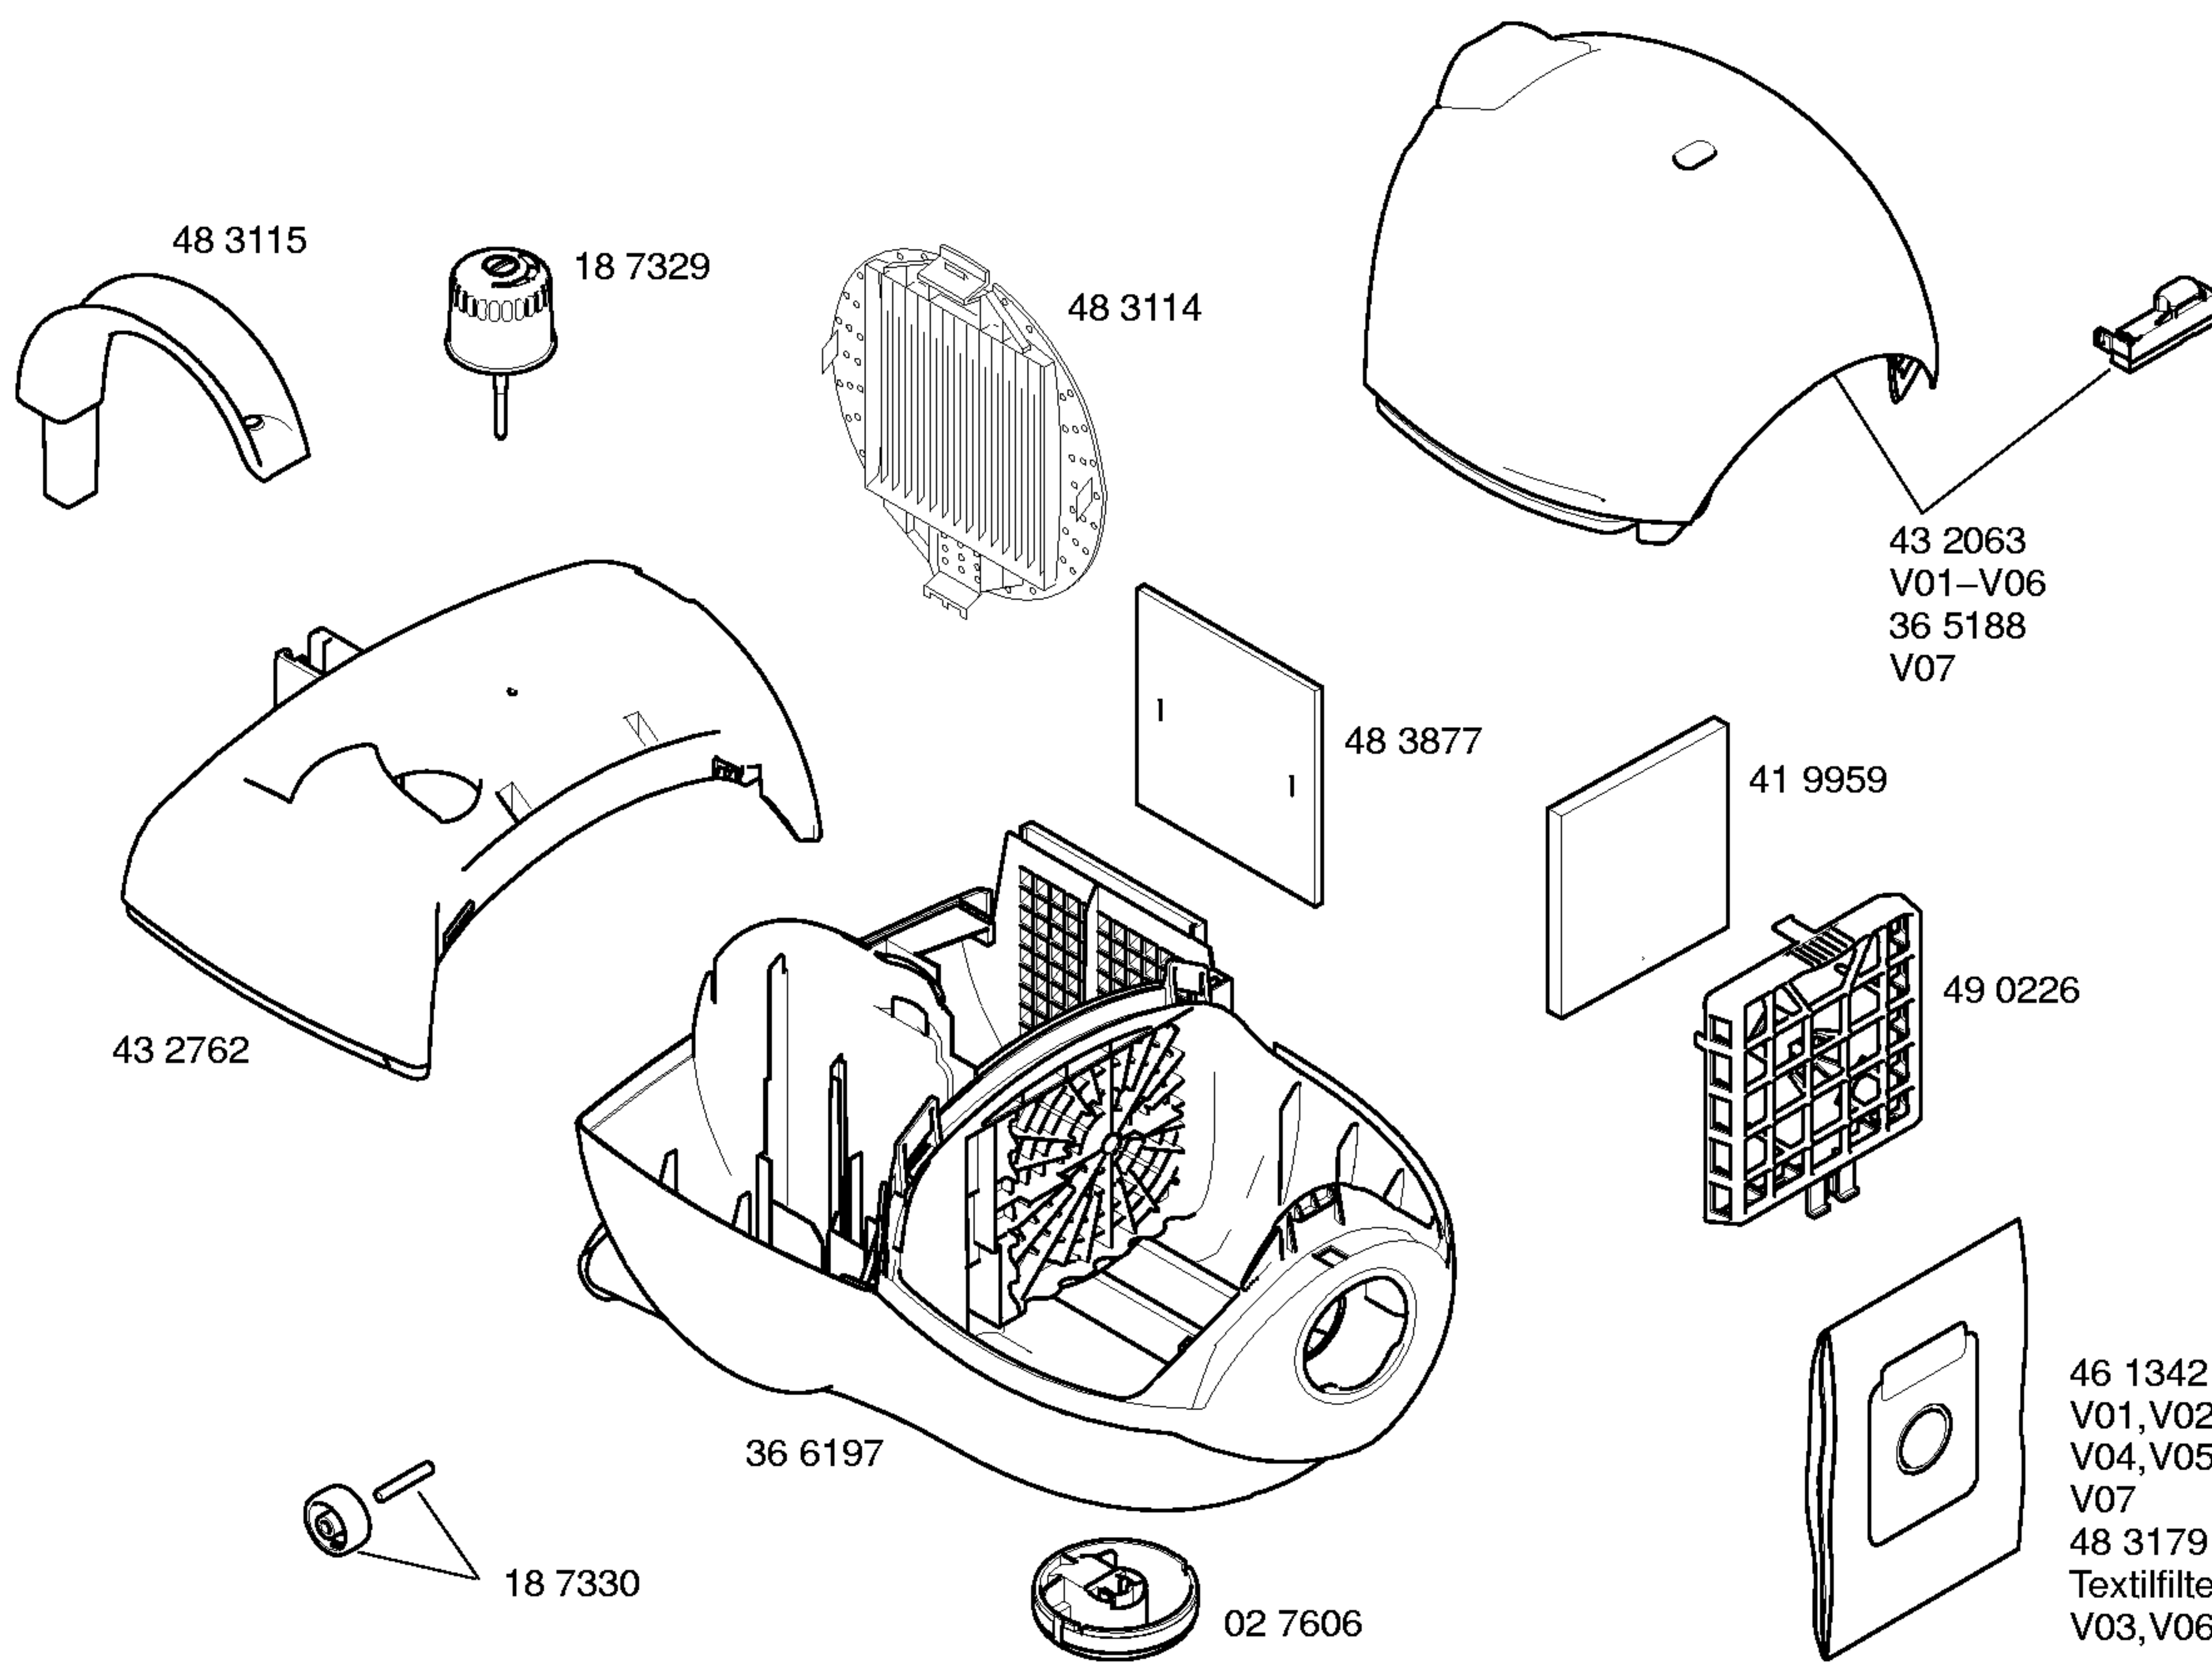

VS01G400/01 –V01, zitrus-gelb
 VS01G400GB/01–V02, zitrus-gelb
 VS01G400RU/01–V03, zitrus-gelb
 VS01G410/02 –V04, zitrus-gelb

VS01G410GB/02 – V05, zitrus-gelb
 VS01G410RU/02 – V06, zitrus-gelb
 VS01G511/02 – V07, zitrus-gelb

Textilfilter
 VZ 10TFK

Fugendüse 37 cm
 48 0788

46 1342
 V01,V02,
 V04,V05,
 V07
 48 3179
 Textilfilter
 V03,V06

VS01G400/01 –V01, zitrus-gelb
 VS01G400GB/01–V02, zitrus-gelb
 VS01G400RU/01–V03, zitrus-gelb
 VS01G410/02 –V04, zitrus-gelb