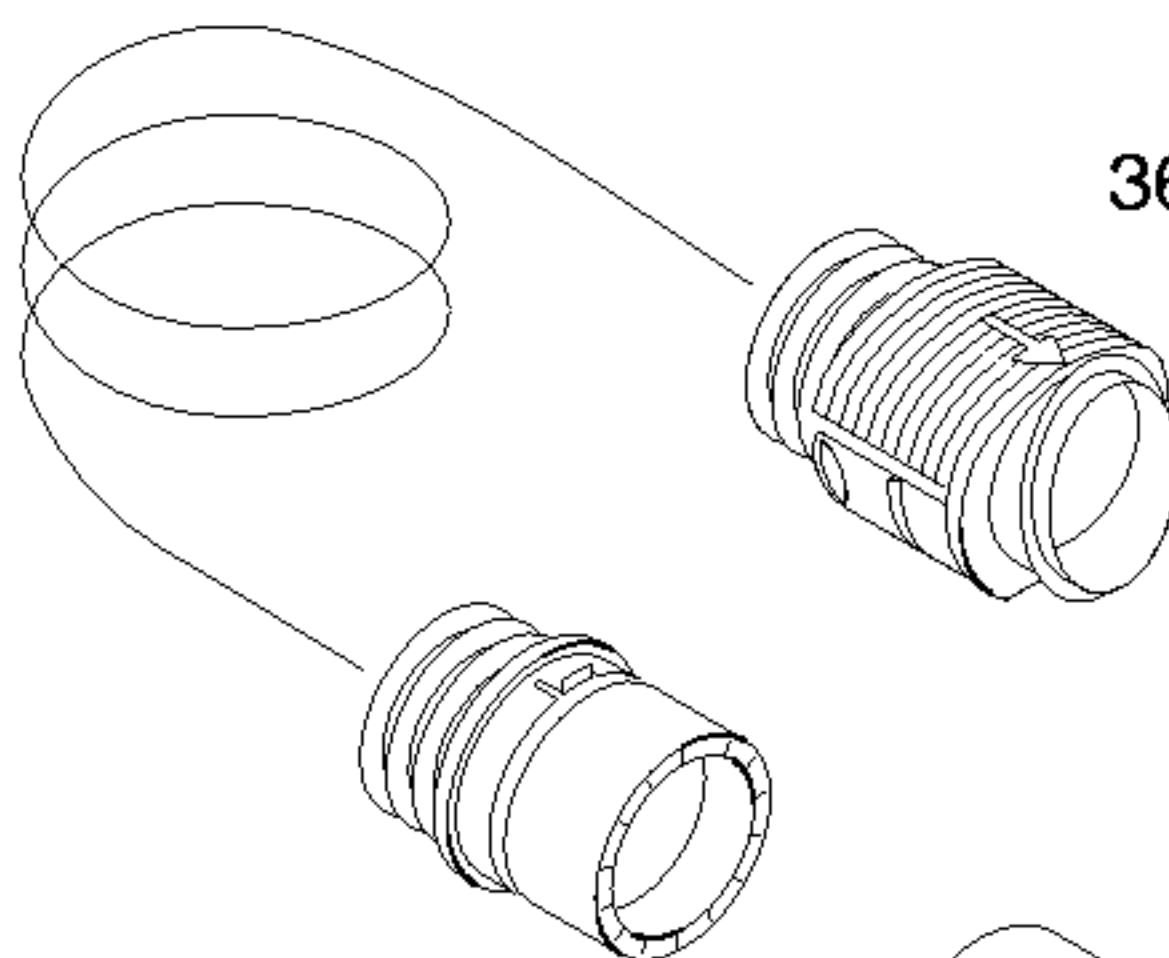

VS01G400/01 –V01, zitrus-gelb
VS01G400GB/01–V02, zitrus-gelb
VS01G400RU/01–V03, zitrus-gelb
VS01G410/02 –V04, zitrus-gelb

VS01G410GB/02 – V05, zitrus-gelb
VS01G410RU/02 – V06, zitrus-gelb
VS01G511/02 – V07, zitrus-gelb

46 1403
kompl.

36 5189

48 3118

46 1405

46 1404

35 2512

46 1406