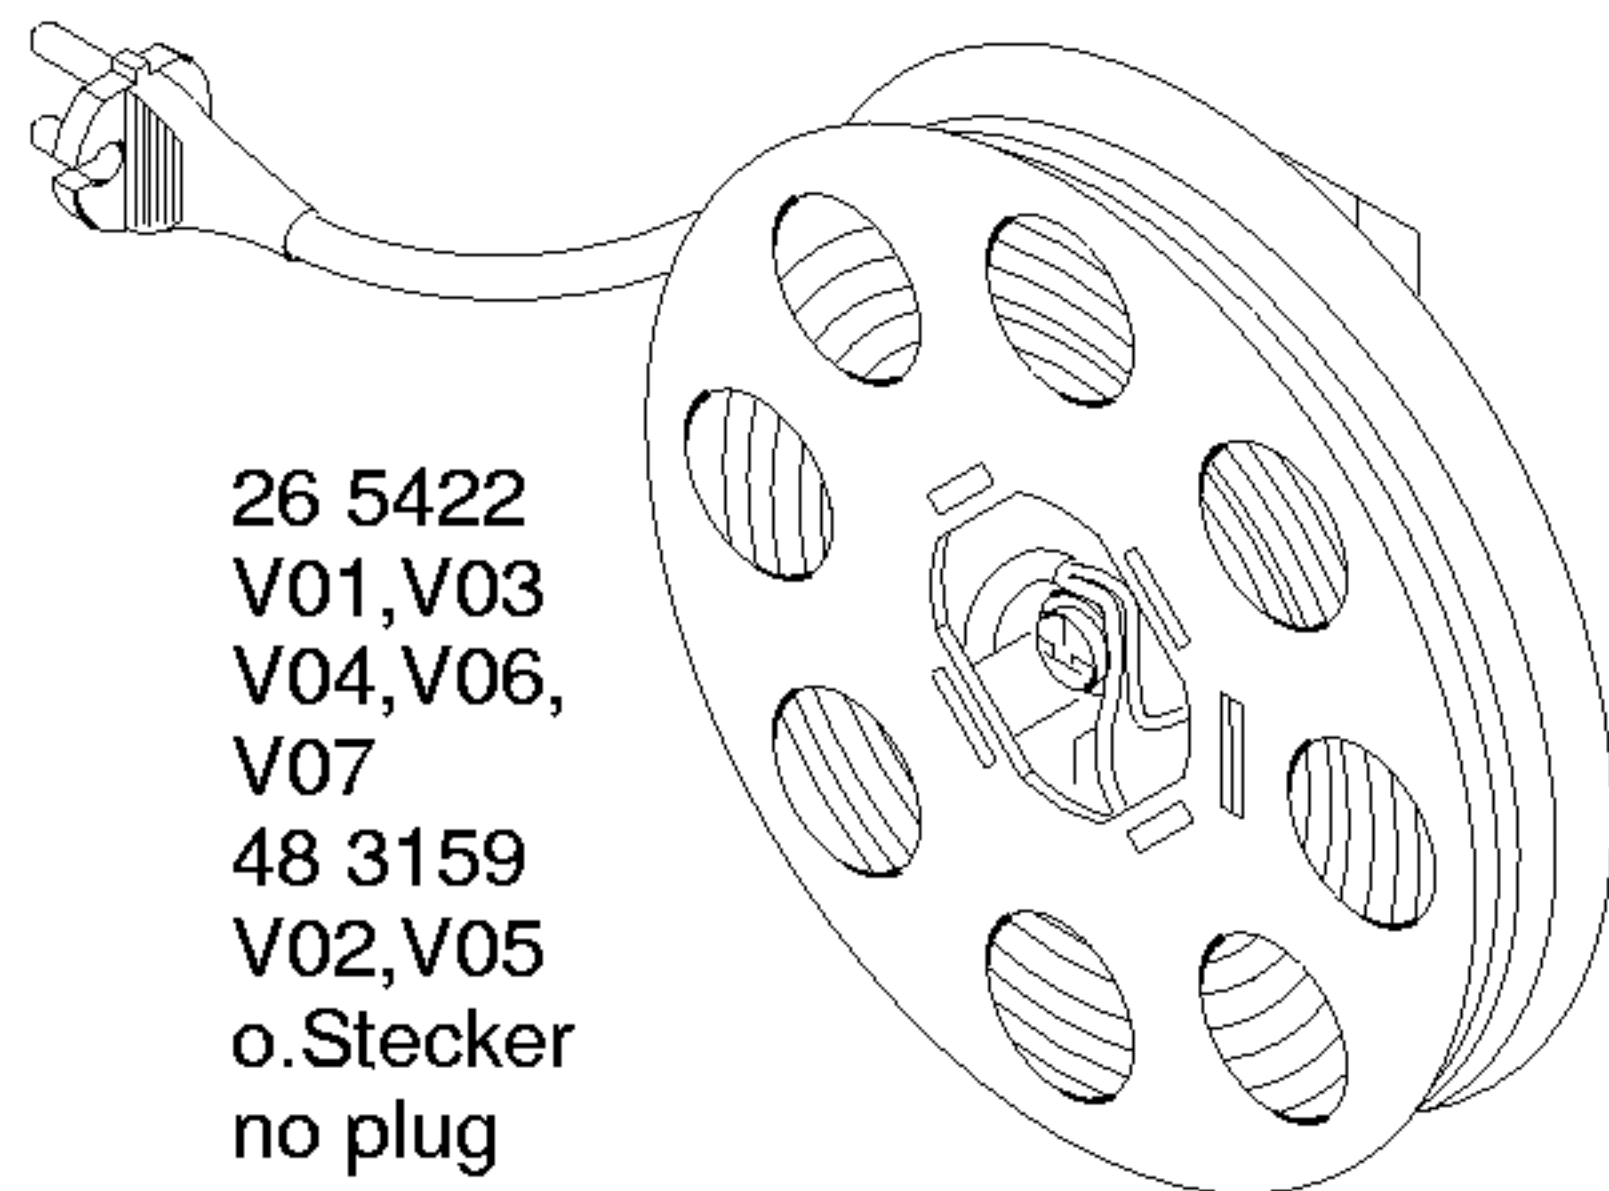

Textilfilter
 VZ 10TFK

Fugendüse 37 cm
 48 0788

46 1342
 V01,V02,
 V04,V05,
 V07
 48 3179
 Textilfilter
 V03,V06

VS01G400/01 –V01, zitrus-gelb
 VS01G400GB/01–V02, zitrus-gelb
 VS01G400RU/01–V03, zitrus-gelb
 VS01G410/02 –V04, zitrus-gelb

VS01G410GB/02 – V05, zitrus-gelb
 VS01G410RU/02 – V06, zitrus-gelb
 VS01G511/02 – V07, zitrus-gelb

17 0461

18 7344
 V02, V05

26 5422
 V01, V03
 V04, V06,
 V07
 48 3159
 V02, V05
 o. Stecker
 no plug

14 1828
 V01–V06
 48 3158
 V07