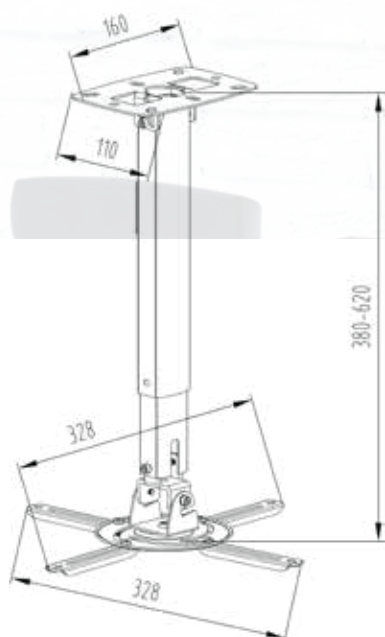

Support plafond universel | Pour Projecteur

Plafond/TV
38 à 62 cm

Installation
facile

Max 8 Kg

Inclinable
0 à 90°

Haute Qualité Support universel

-5 | +15°

Ajustable
38 à 62 cm